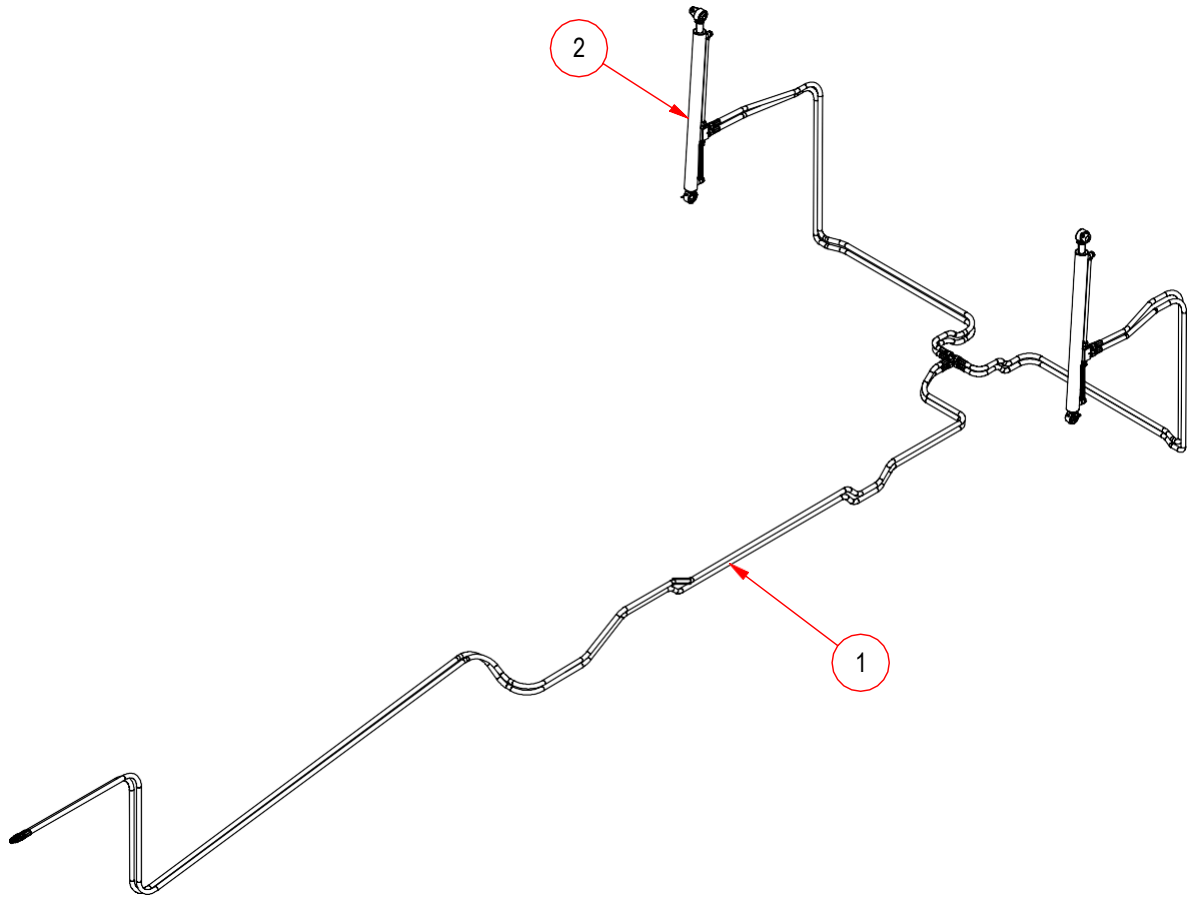

WS130KG
WS180KG

VARAOSAKIRJA

Härkäläntie 72
19110 Vierumäki
FINLAND

Tel. +358 40 7837 210
+358 40 7837 211
www.weckmansteel.fi

Osa	Osanumero	Nimitys, Tyyppi ja Mitat	Description
1	B100345	Runko WS130G	Frame WS130G
2	B100079	Lavatuki	Platform support
3	B100339	Vetolenkki kp WS110-130G	Towing eye assembly WS110-130G
4	B100257	Seisontajalka kp	Support leg assembly
5		Lava-akseli	
6		Teli kokoonpano WS130G	Bogie assembly WS130G

Osa	Osanumero	Nimitys, Tyyppi ja Mitat	Description
1	B100134	Telin keskiputki	
2	3-1778	Keinun laakeripesa ulompi	
3	3-1779	Keinun laakeripesa sisempi	
4	B100443	Keinu WS90G-WS130G kp 4J	
5		Laakeriseti	
6	OERIB90T007	JARRUNAPA FAD 6-P. M50-WS130	

Osa	Osanumero	Nimitys, Tyyppi ja Mitat	Description
1	B100577	Lava 130KG	
2	B100603	Takalaita kp. K-lava	
3	B100598	Takalaidan kannake kp. oikea	
4	B100537	Viljaluukun peitelevy	
5		Ruuvi/mutterisetti	
6	B100597	Takalaidan kannake kp. vasen	

Osa	Osanumero	Nimitys, Tyyppi ja Mitat	Description
1	3-1685	Lampun suojus	
2	Multipoint_Il-oikea	Takavalo oikea	
3	Multipoint_Il-vasen	Takavalo vasen	
4		Johtosarja	

Osa	Osanumero	Nimitys, Tyyppi ja Mitat	Description
1	B100645	Runko WS180G	
2	B100662	Teli kp. WS180G	
3	B100665	Vetolenkki kp. WS180	
4	B100672	Seisontajalka kp. WS180G	
5	B100079	Lavatuki	
6	B100704	Lava-akseli WS180G	