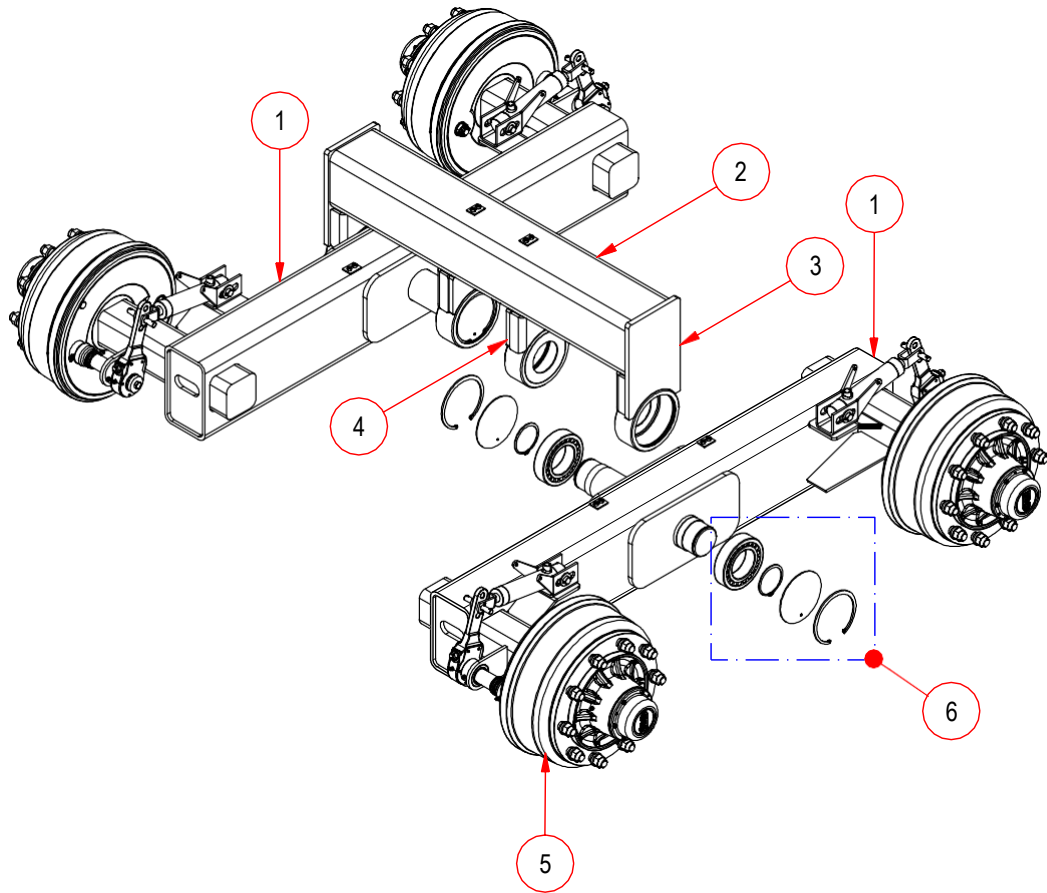

Osa	Osanumero	Nimitys, Tyyppi ja Mitat	Description
1	B100577	Lava 130KG	
2	B100603	Takalaita kp. K-lava	
3	B100598	Takalaidan kannake kp. oikea	
4	B100537	Viljaluukun peitelevy	
5		Ruuvi/mutterisetti	
6	B100597	Takalaidan kannake kp. vasen	

Osa	Osanumero	Nimitys, Tyyppi ja Mitat	Description
1	J100168	WS130K takalaidan sylinteriletkusetti	
2			

Osa	Osanumero	Nimitys, Tyyppi ja Mitat	Description
1	J100153	WS130G jarruletkusetti 4-p	
2	J100154	Kippiletkusetti WS130G	
3	OKINA22	Kippisylinteri NA5	

Osa	Osanumero	Nimitys, Tyyppi ja Mitat	Description
1	3-1685	Lampun suojus	
2	Multipoint_Il-oikea	Takavalo oikea	
3	Multipoint_Il-vasen	Takavalo vasen	
4		Johtosarja	

Osa	Osanumero	Nimitys, Tyyppi ja Mitat	Description
1	B100645	Runko WS180G	
2	B100662	Teli kp. WS180G	
3	B100665	Vetolenkki kp. WS180	
4	B100672	Seisontajalka kp. WS180G	
5	B100079	Lavatuki	
6	B100704	Lava-akseli WS180G	

Osa	Osanumero	Nimitys, Tyyppi ja Mitat	Description
1	B100661	Keinu kp. WS180	
2	B100654	Telin keskiputki WS180G	
3	B100653	Telin laakeripesa paaty	
4	3-1852	Telin laakeripesa keski	
5	OERIT511N6M009S	JARRUNAPA FAD 10-PULT.	
6		Laakerisetti	