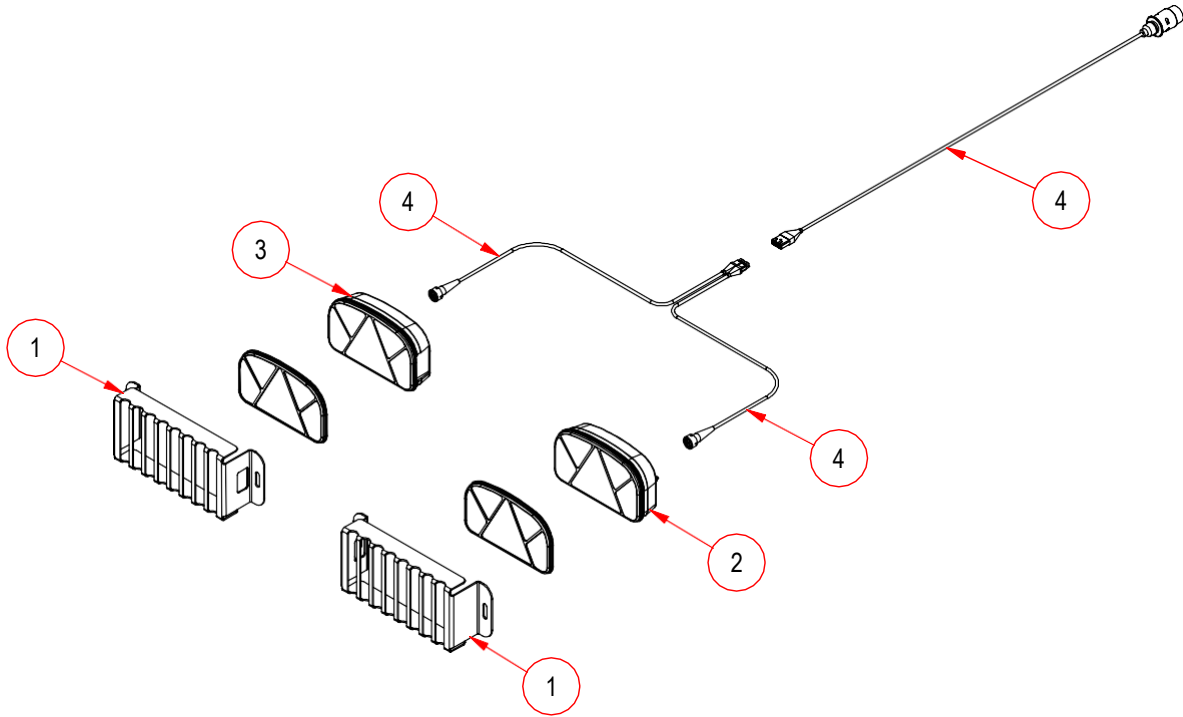

Osa	Osanumero	Nimitys, Tyyppi ja Mitat	Description
1	3-1685	Lampun suojus	
2	Multipoint_II-oikea	Takavalo oikea	
3	Multipoint_II-vasen	Takavalo vasen	
4		Johtosarja