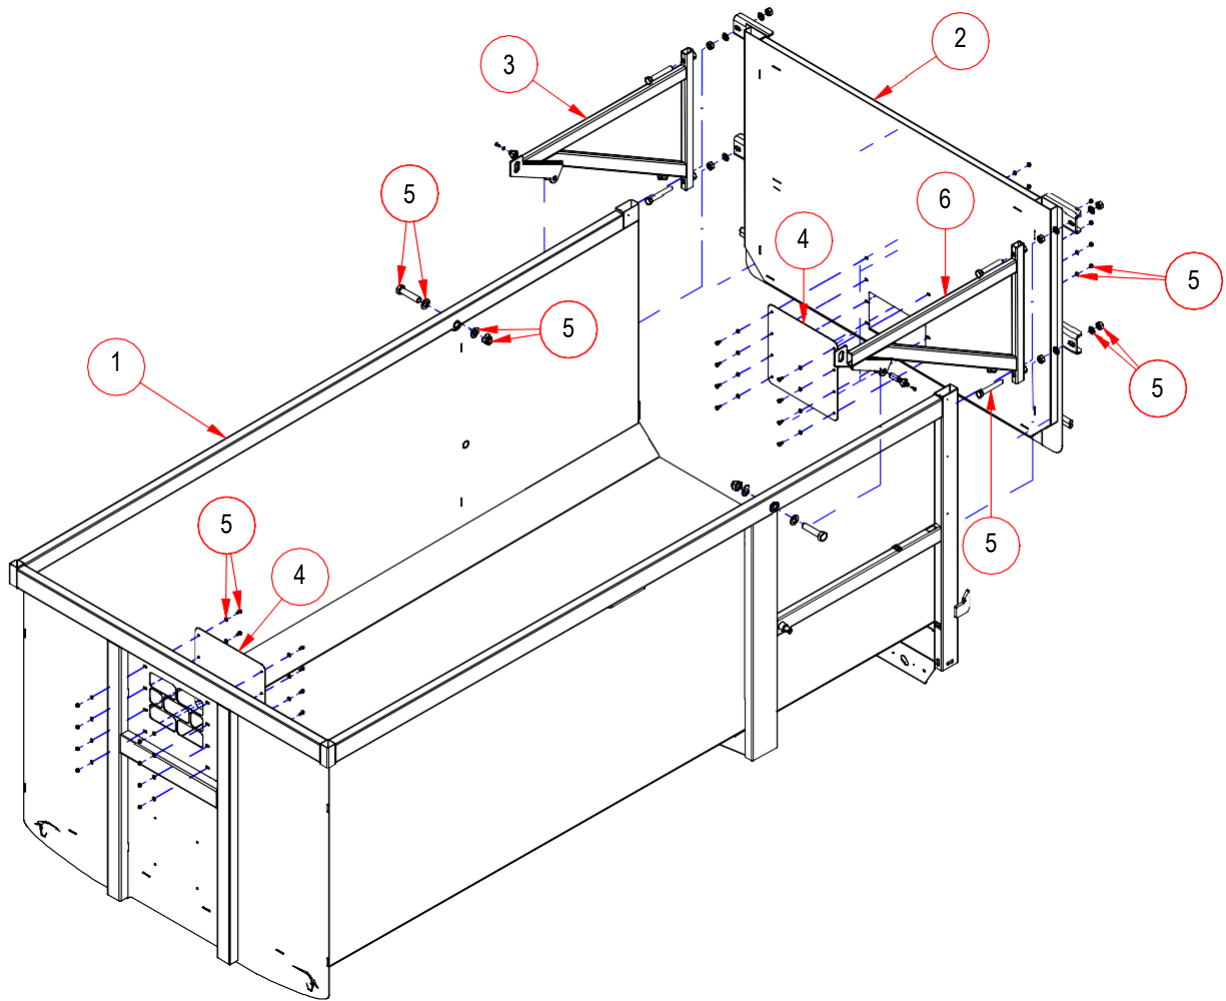

WS130KG
WS180KG

VARAOSAKIRJA

Härkäläntie 72
19110 Vierumäki
FINLAND

Tel. +358 40 7837 210
+358 40 7837 211
www.weckmansteel.fi

Osa	Osanumero	Nimitys, Tyyppi ja Mitat	Description
1	B100345	Runko WS130G	Frame WS130G
2	B100079	Lavatuki	Platform support
3	B100339	Vetolenkki kp WS110-130G	Towing eye assembly WS110-130G
4	B100257	Seisontajalka kp	Support leg assembly
5		Lava-akseli	
6		Teli kokoonpano WS130G	Bogie assembly WS130G

Osa	Osanumero	Nimitys, Tyyppi ja Mitat	Description
1	B100134	Telin keskiputki	
2	3-1778	Keinun laakeripesa ulompi	
3	3-1779	Keinun laakeripesa sisempi	
4	B100443	Keinu WS90G-WS130G kp 4J	
5		Laakeriseti	
6	OERIB90T007	JARRUNAPA FAD 6-P. M50-WS130	

Osa	Osanumero	Nimitys, Tyyppi ja Mitat	Description
1	B100577	Lava 130KG	
2	B100603	Takalaita kp. K-lava	
3	B100598	Takalaidan kannake kp. oikea	
4	B100537	Viljaluukun peitelevy	
5		Ruuvi/mutterisetti	
6	B100597	Takalaidan kannake kp. vasen	

Osa	Osanumero	Nimitys, Tyyppi ja Mitat	Description
1	3-1685	Lampun suojus	
2	Multipoint_Il-oikea	Takavalo oikea	
3	Multipoint_Il-vasen	Takavalo vasen	
4		Johtosarja	

Osa	Osanumero	Nimitys, Tyyppi ja Mitat	Description
1	B100645	Runko WS180G	
2	B100662	Teli kp. WS180G	
3	B100665	Vetolenkki kp. WS180	
4	B100672	Seisontajalka kp. WS180G	
5	B100079	Lavatuki	
6	B100704	Lava-akseli WS180G	