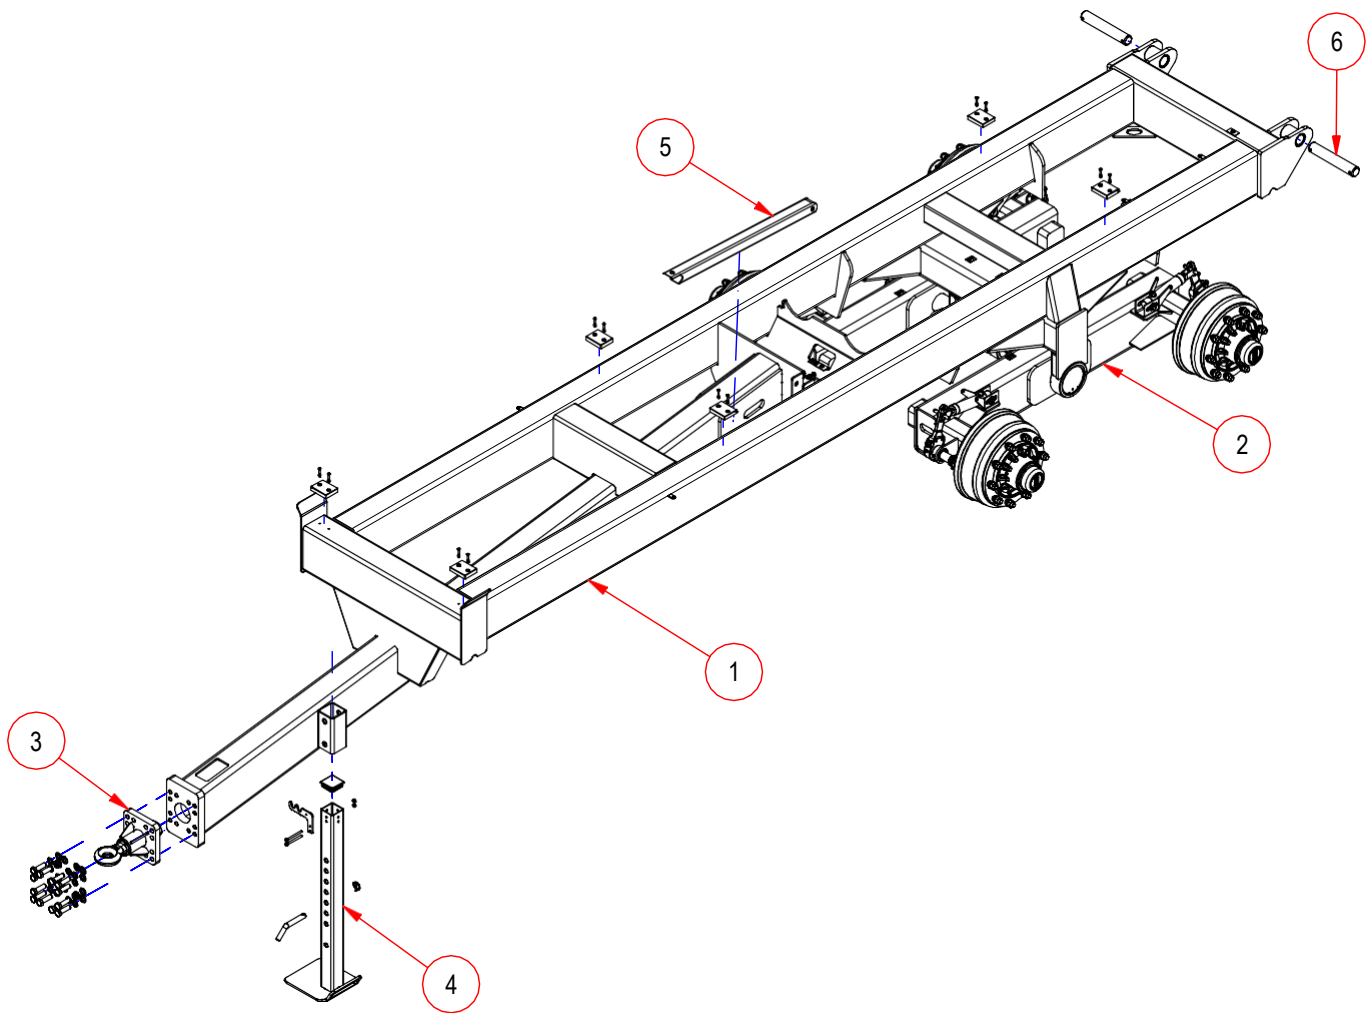

Osa	Osanumero	Nimitys, Tyyppi ja Mitat	Description
1	B100645	Runko WS180G	
2	B100662	Teli kp. WS180G	
3	B100665	Vetolenkki kp. WS180	
4	B100672	Seisontajalka kp. WS180G	
5	B100079	Lavatuki	
6	B100704	Lava-akseli WS180G