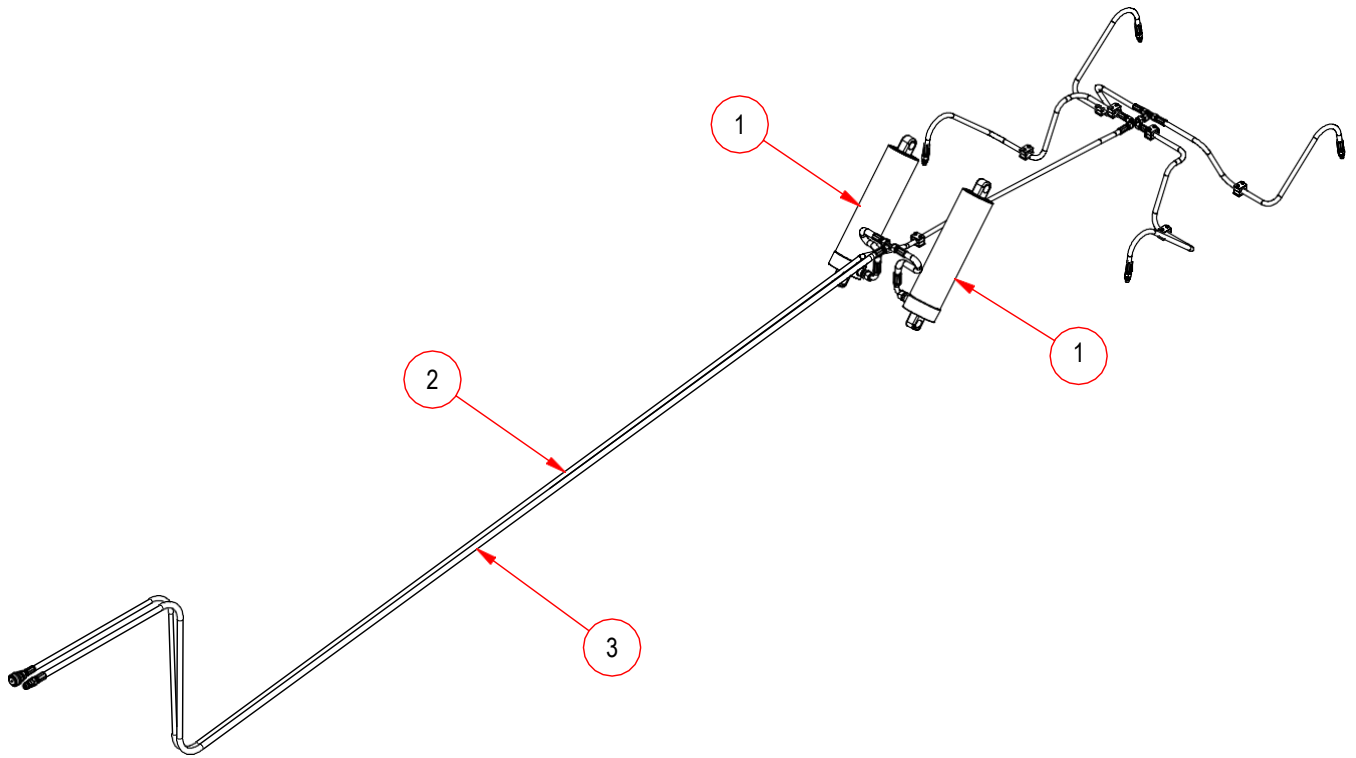

Osa	Osanumero	Nimitys, Tyyppi ja Mitat	Description
1	B100577	Lava 130KG	
2	B100603	Takalaita kp. K-lava	
3	B100598	Takalaidan kannake kp. oikea	
4	B100537	Viljaluukun peitelevy	
5		Ruuvi/mutterisetti	
6	B100597	Takalaidan kannake kp. vasen	

Osa	Osanumero	Nimitys, Tyyppi ja Mitat	Description
1	J100168	WS130K takalaidan sylinteriletkusetti	
2			

Osa	Osanumero	Nimitys, Tyyppi ja Mitat	Description
1	J100153	WS130G jarruletkusetti 4-p	
2	J100154	Kippiletkusetti WS130G	
3	OKINA22	Kippisylinteri NA5	

Osa	Osanumero	Nimitys, Tyyppi ja Mitat	Description
1	3-1685	Lampun suojus	
2	Multipoint_Il-oikea	Takavalo oikea	
3	Multipoint_Il-vasen	Takavalo vasen	
4		Johtosarja	

Osa	Osanumero	Nimitys, Tyyppi ja Mitat	Description
1	B100645	Runko WS180G	
2	B100662	Teli kp. WS180G	
3	B100665	Vetolenkki kp. WS180	
4	B100672	Seisontajalka kp. WS180G	
5	B100079	Lavatuki	
6	B100704	Lava-akseli WS180G	

Osa	Osanumero	Nimitys, Tyyppi ja Mitat	Description
1	B100661	Keinu kp. WS180	
2	B100654	Telin keskiputki WS180G	
3	B100653	Telin laakeripesa paaty	
4	3-1852	Telin laakeripesa keski	
5	OERIT511N6M009S	JARRUNAPA FAD 10-PULT.	
6		Laakerisetti	