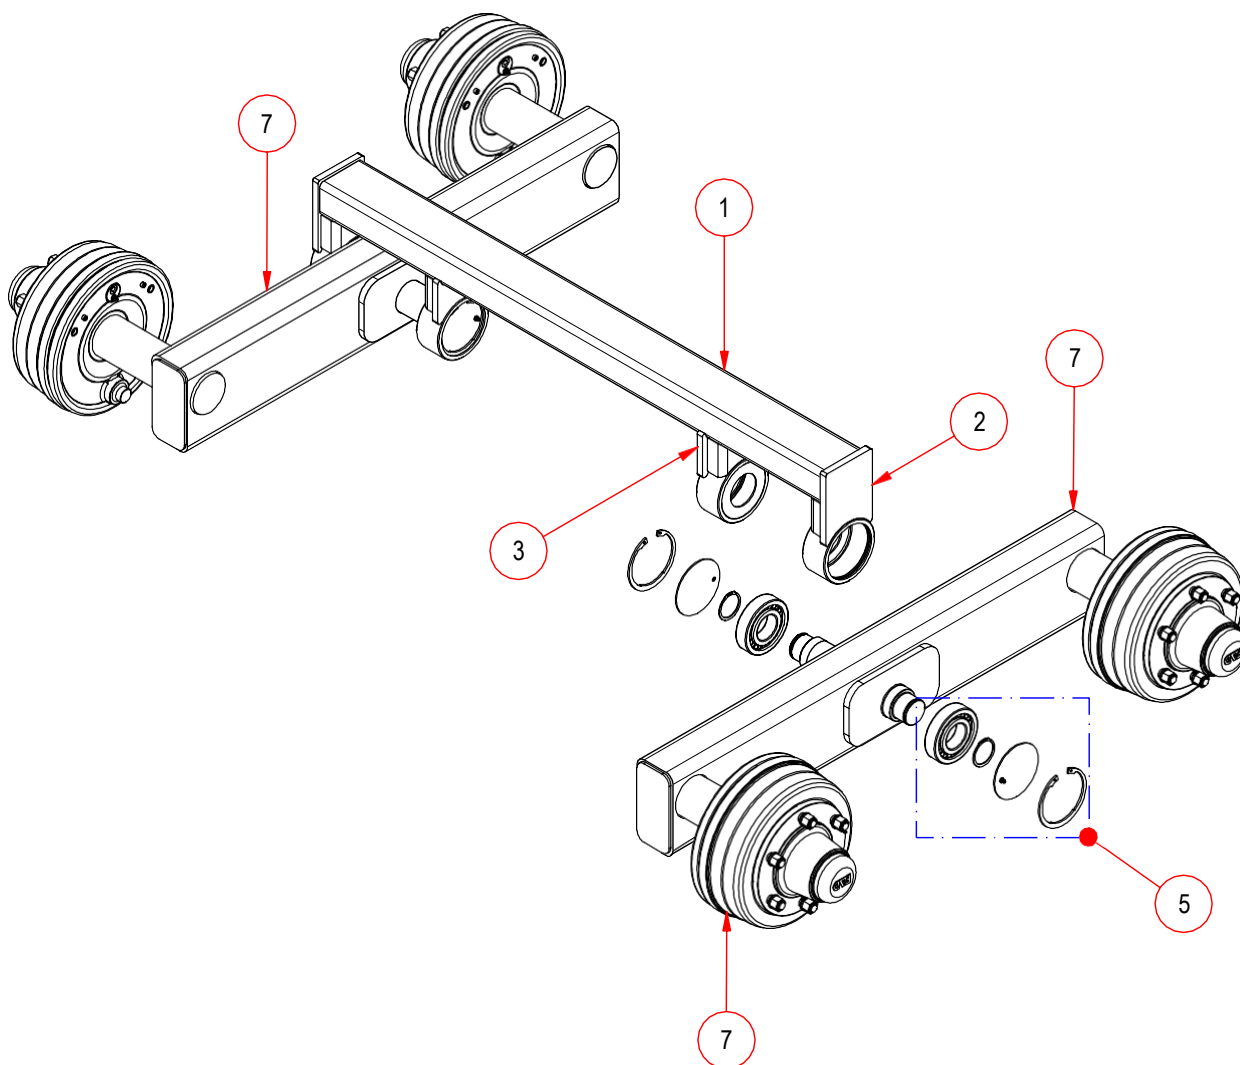

WS130KG
WS180KG

VARAOSAKIRJA

Härkäläntie 72
19110 Vierumäki
FINLAND

Tel. +358 40 7837 210
+358 40 7837 211
www.weckmansteel.fi

Osa	Osanumero	Nimitys, Tyyppi ja Mitat	Description
1	B100345	Runko WS130G	Frame WS130G
2	B100079	Lavatuki	Platform support
3	B100339	Vetolenkki kp WS110-130G	Towing eye assembly WS110-130G
4	B100257	Seisontajalka kp	Support leg assembly
5		Lava-akseli	
6		Teli kokoonpano WS130G	Bogie assembly WS130G

Osa	Osanumero	Nimitys, Tyyppi ja Mitat	Description
1	B100134	Telin keskiputki	
2	3-1778	Keinun laakeripesa ulompi	
3	3-1779	Keinun laakeripesa sisempi	
4	B100443	Keinu WS90G-WS130G kp 4J	
5		Laakeriseti	
6	OERIB90T007	JARRUNAPA FAD 6-P. M50-WS130	

Osa	Osanumero	Nimitys, Tyyppi ja Mitat	Description
1	B100577	Lava 130KG	
2	B100603	Takalaita kp. K-lava	
3	B100598	Takalaidan kannake kp. oikea	
4	B100537	Viljaluukun peitelevy	
5		Ruuvi/mutterisetti	
6	B100597	Takalaidan kannake kp. vasen	

Osa	Osanumero	Nimitys, Tyyppi ja Mitat	Description
1	3-1685	Lampun suojus	
2	Multipoint_Il-oikea	Takavalo oikea	
3	Multipoint_Il-vasen	Takavalo vasen	
4		Johtosarja	

Osa	Osanumero	Nimitys, Tyyppi ja Mitat	Description
1	B100645	Runko WS180G	
2	B100662	Teli kp. WS180G	
3	B100665	Vetolenkki kp. WS180	
4	B100672	Seisontajalka kp. WS180G	
5	B100079	Lavatuki	
6	B100704	Lava-akseli WS180G	