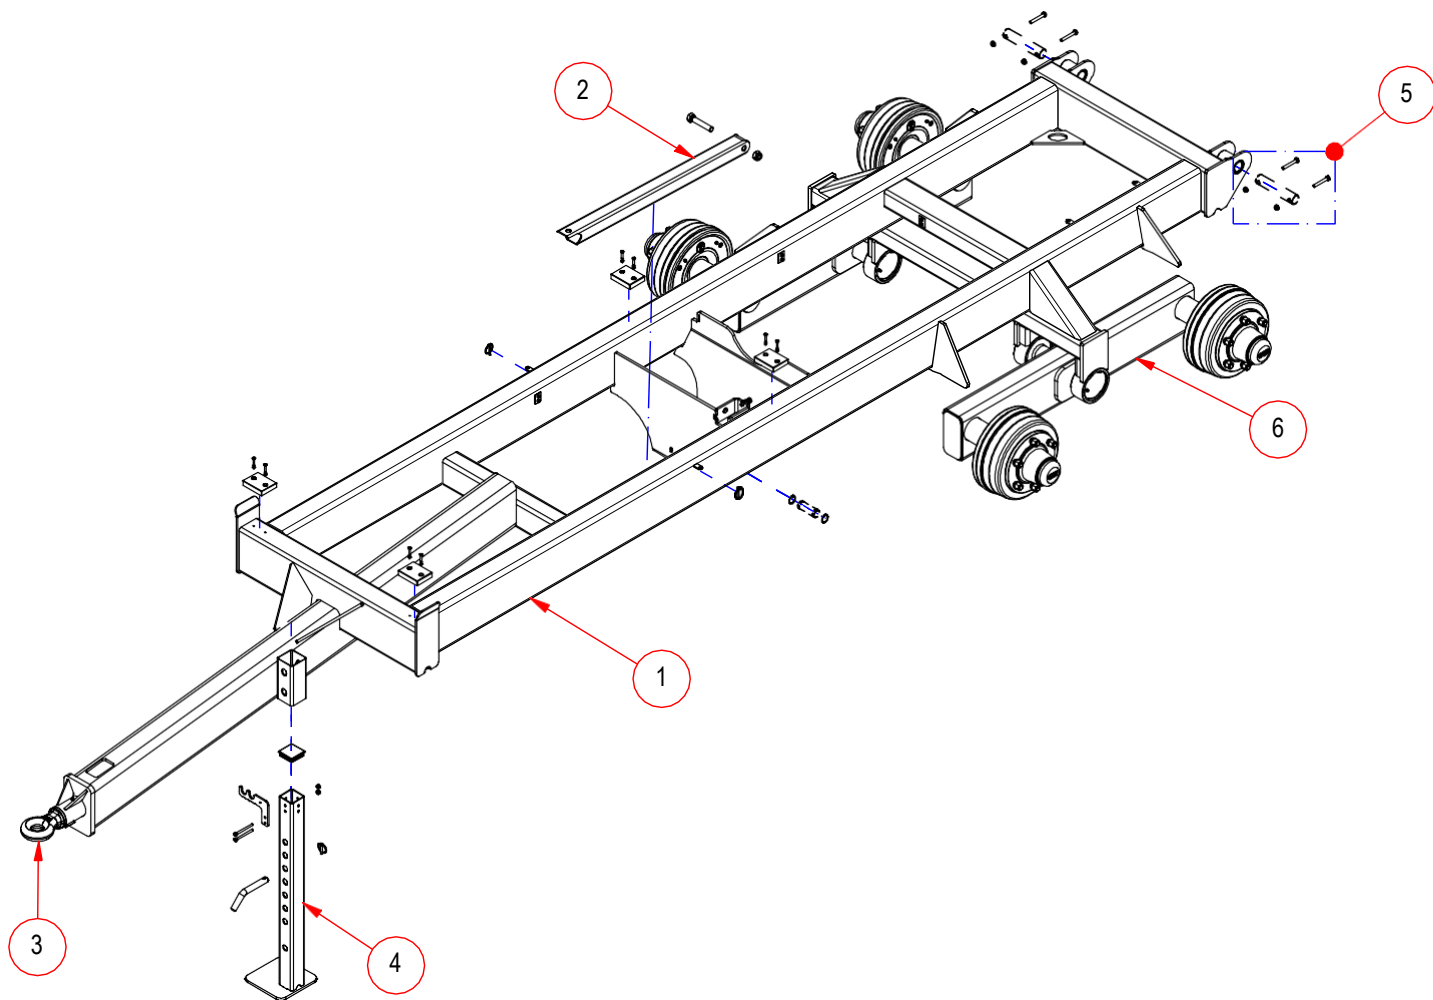

WS130KG
WS180KG

VARAOSAKIRJA

Härkäläntie 72
19110 Vierumäki
FINLAND

Tel. +358 40 7837 210
+358 40 7837 211
www.weckmansteel.fi

Osa	Osanumero	Nimitys, Tyyppi ja Mitat	Description
1	B100345	Runko WS130G	Frame WS130G
2	B100079	Lavatuki	Platform support
3	B100339	Vetolenkki kp WS110-130G	Towing eye assembly WS110-130G
4	B100257	Seisontajalka kp	Support leg assembly
5		Lava-akseli	
6		Teli kokoonpano WS130G	Bogie assembly WS130G

Osa	Osanumero	Nimitys, Tyyppi ja Mitat	Description
1	B100134	Telin keskiputki	
2	3-1778	Keinun laakeripesa ulompi	
3	3-1779	Keinun laakeripesa sisempi	
4	B100443	Keinu WS90G-WS130G kp 4J	
5		Laakeriseti	
6	OERIB90T007	JARRUNAPA FAD 6-P. M50-WS130	

Osa	Osanumero	Nimitys, Tyyppi ja Mitat	Description
1	B100577	Lava 130KG	
2	B100603	Takalaita kp. K-lava	
3	B100598	Takalaidan kannake kp. oikea	
4	B100537	Viljaluukun peitelevy	
5		Ruuvi/mutterisetti	
6	B100597	Takalaidan kannake kp. vasen	

Osa	Osanumero	Nimitys, Tyyppi ja Mitat	Description
1	3-1685	Lampun suojus	
2	Multipoint_Il-oikea	Takavalo oikea	
3	Multipoint_Il-vasen	Takavalo vasen	
4		Johtosarja	

Osa	Osanumero	Nimitys, Tyyppi ja Mitat	Description
1	B100645	Runko WS180G	
2	B100662	Teli kp. WS180G	
3	B100665	Vetolenkki kp. WS180	
4	B100672	Seisontajalka kp. WS180G	
5	B100079	Lavatuki	
6	B100704	Lava-akseli WS180G	