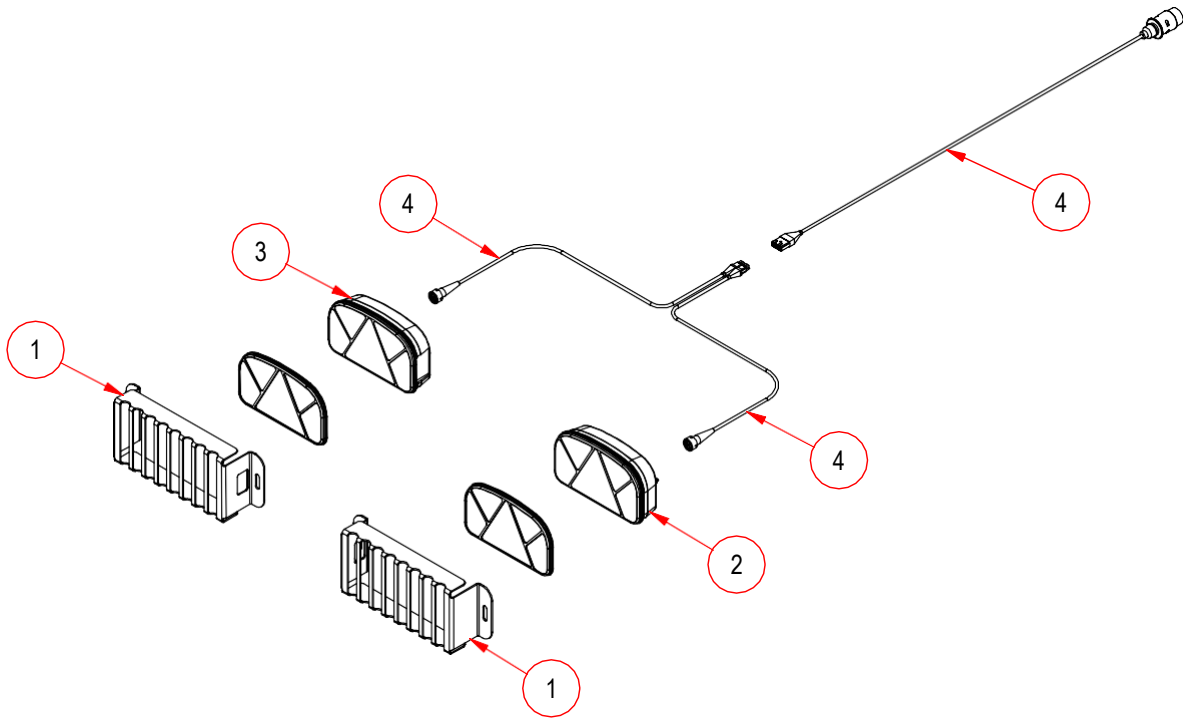

WS130KG
WS180KG

VARAOSAKIRJA

Härkäläntie 72
19110 Vierumäki
FINLAND

Tel. +358 40 7837 210
+358 40 7837 211
www.weckmansteel.fi

Osa	Osanumero	Nimitys, Tyyppi ja Mitat	Description
1	B100345	Runko WS130G	Frame WS130G
2	B100079	Lavatuki	Platform support
3	B100339	Vetolenkki kp WS110-130G	Towing eye assembly WS110-130G
4	B100257	Seisontajalka kp	Support leg assembly
5		Lava-akseli	
6		Teli kokoonpano WS130G	Bogie assembly WS130G

Osa	Osanumero	Nimitys, Tyyppi ja Mitat	Description
1	B100134	Telin keskiputki	
2	3-1778	Keinun laakeripesa ulompi	
3	3-1779	Keinun laakeripesa sisempi	
4	B100443	Keinu WS90G-WS130G kp 4J	
5		Laakeriseti	
6	OERIB90T007	JARRUNAPA FAD 6-P. M50-WS130	

Osa	Osanumero	Nimitys, Tyyppi ja Mitat	Description
1	B100577	Lava 130KG	
2	B100603	Takalaita kp. K-lava	
3	B100598	Takalaidan kannake kp. oikea	
4	B100537	Viljaluukun peitelevy	
5		Ruuvi/mutterisetti	
6	B100597	Takalaidan kannake kp. vasen	

Osa	Osanumero	Nimitys, Tyyppi ja Mitat	Description
1	3-1685	Lampun suojus	
2	Multipoint_Il-oikea	Takavalo oikea	
3	Multipoint_Il-vasen	Takavalo vasen	
4		Johtosarja	

Osa	Osanumero	Nimitys, Tyyppi ja Mitat	Description
1	B100645	Runko WS180G	
2	B100662	Teli kp. WS180G	
3	B100665	Vetolenkki kp. WS180	
4	B100672	Seisontajalka kp. WS180G	
5	B100079	Lavatuki	
6	B100704	Lava-akseli WS180G	