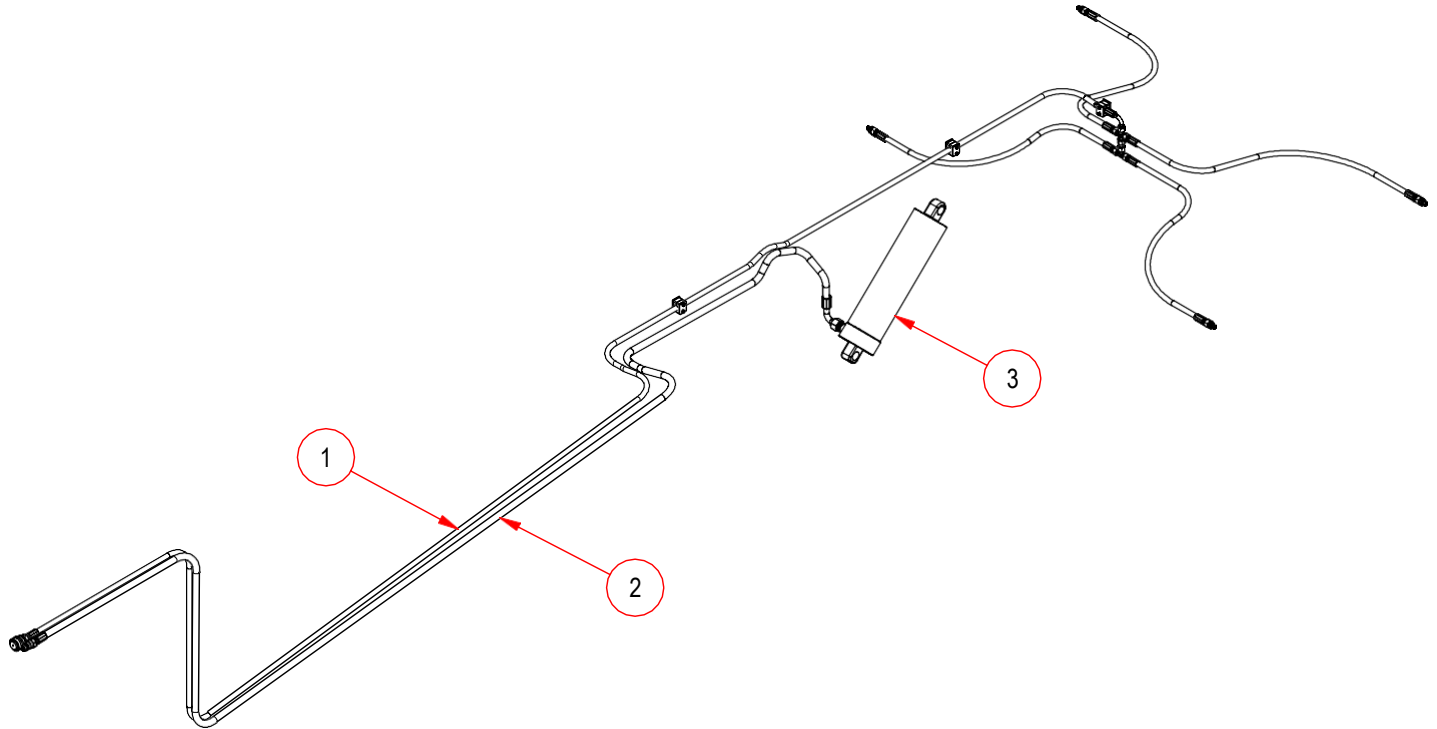

Osa	Osanumero	Nimitys, Tyyppi ja Mitat	Description
1	J100153	WS130G jarruletkusetti 4-p	
2	J100154	Kippiletkusetti WS130G	
3	OKINA22	Kippisylinteri NA5