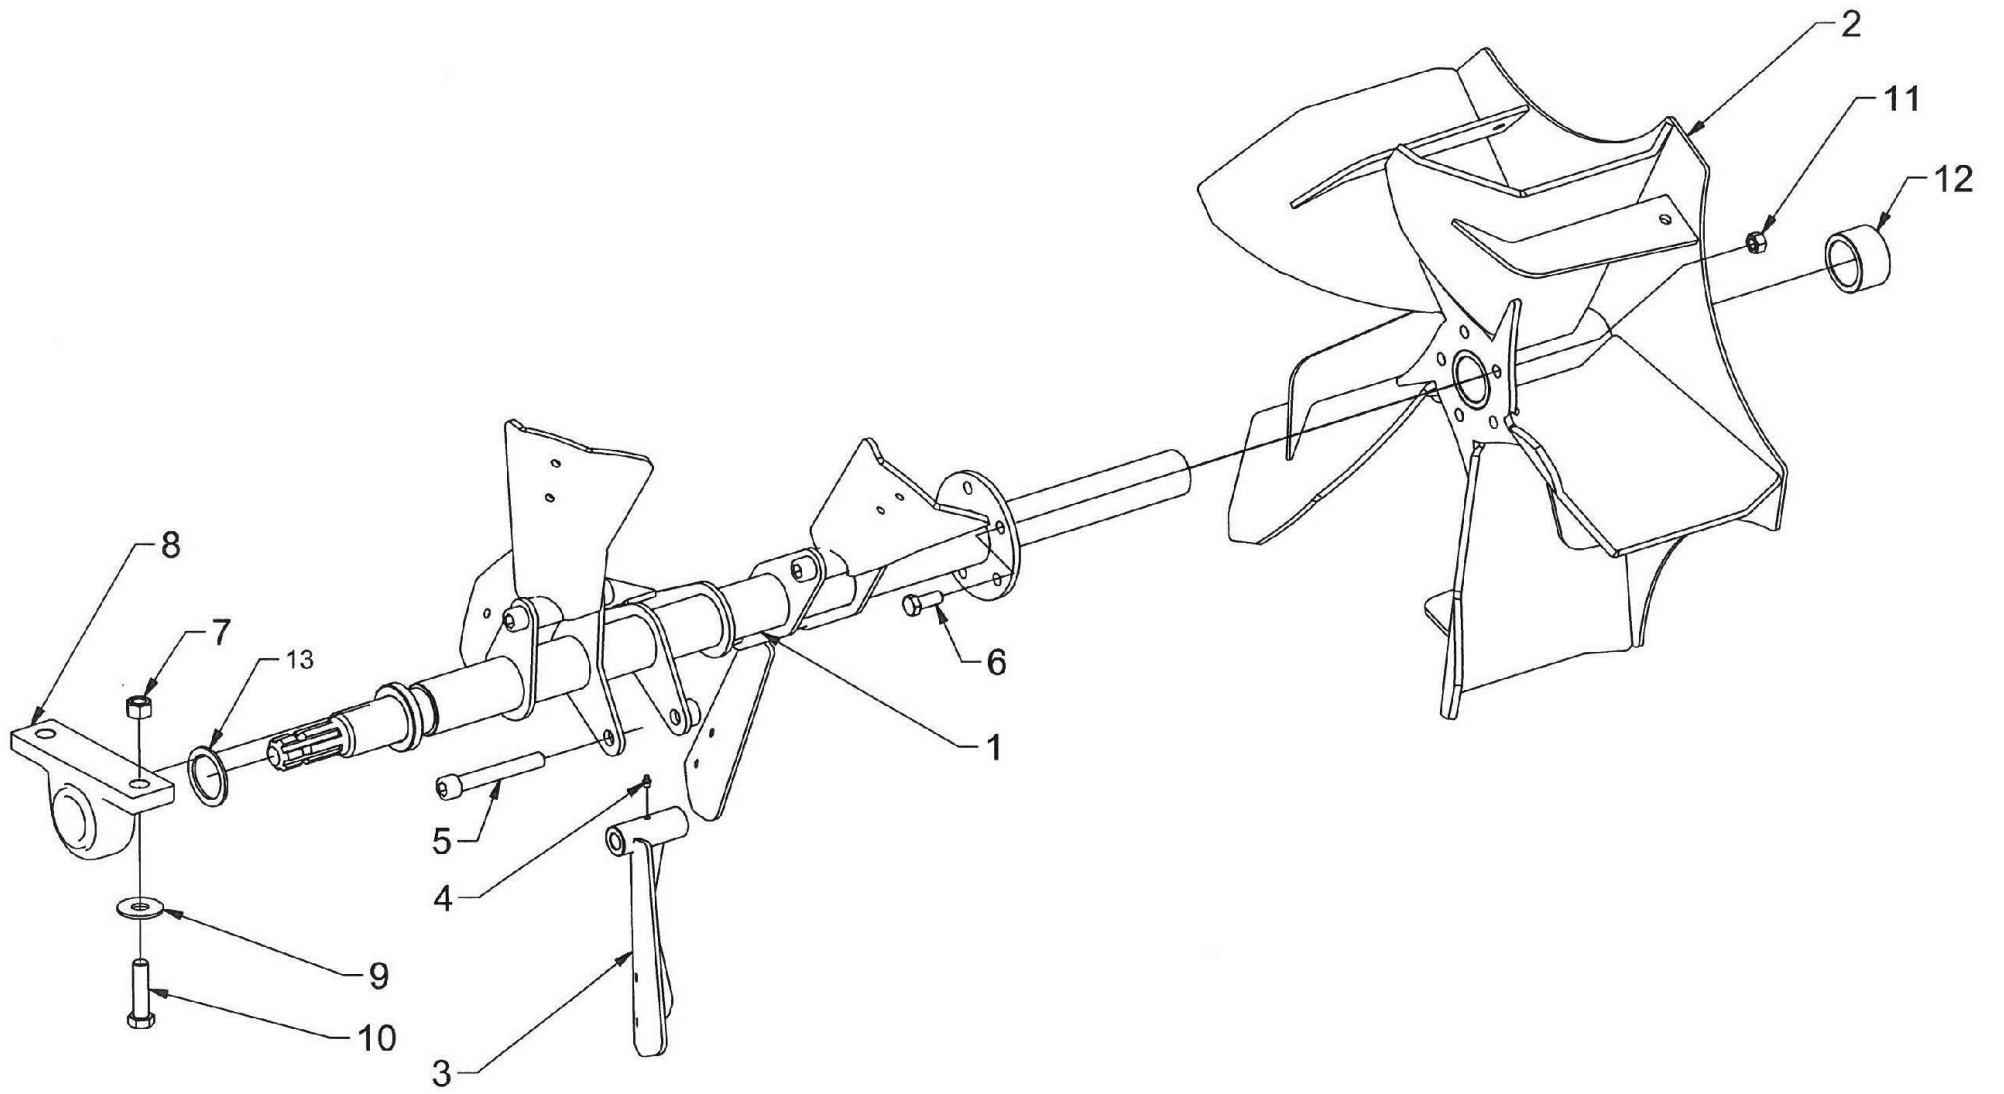

Fransgård

Reservedele
Reservedeler
Spare parts
Ersatzteile
Pièces détachées
Varaosaluettelo

Snefræser
Snøfreser
Snow blower
Schneefräse
Souffleuse á neige
Lumilinko

VSF-255

12600017→

Nr. No. Nr.	Vare nr. Part No. Teile Nr.	Antal Quantity Anzahl	Beskrivelse	Description	Bezeichnung	Bemærkninger Remarks Bemerkungen
1	12601	1	Hovedramme	Main frame	Hauptrahmen	
2	740390018	8	Møtrik	Nut	Muttern	M18 DIN 934 FZB
3	740600050	4	Skive	Washer	Scheibe	19x34x3mm.FZB
4	12707	1	Flangeleje	Flange bearing	Flanschlager	UCFX-12
5	12613	1	Afstands flange	Distance flange	Abstands Flansche	
6	740210540	1	Bolt	Bolt	Bolzen	M16x30 8.8 DIN FZB
7	12608	1	Skærm	Cover	Abdeckung	
8	740390012	4	Møtrik	Nut	Mutter	M12 FZB
9	740150350	1	Bræddebolt	Carriage bolt	Schlossschraube	M12x30 8.8 FZB
10	740210405	3	Bolt	Bolt	Bolzen	M12x30 8.8 DIN 933 FZB
11	740600032	3	Skive	Washer	Scheibe	13x30x2,0mm.FZB
12	740211450	2	Bolt	Bolt	Bolzen	12x75 8.8 DIN 931FZB
13	26522	6	Bræddebolt	Carriage bolt	Schlossschraube	16x45-12,9 FZB
14	26523	4	Bræddebolt	Carriage bolt	Schlossschraube	16x65-12,9 FZB
15	740420016	13	Låsemøtrik	Lock nut	Gegenmutter	M16 DIN 985 FZB
16	12621	2	Slidestål	Wear steel	Verschleisschiene	L=605mm
17	26511	2	Slidestål	Wear steel	Verschleisschiene	L=910mm
18	12622	2	Slidestål	Wear steel	Verschleisschiene	L=485mm
19	12607	2	Slidesko	Slide shoe	Verschleisschuh	
20	14319	1	Drejekrans	Turning wreath	Vrehkranz	
21	12605	1	Skive	Washer	Scheibe	
22	740420012	3	Låsemøtrik	Lock nut	Gegenmutter	M12 DIN 985FZB
23	740770040	1	Tandskive	Tooth lock washer	Zahnscheibe	M16 DIN 6788 FZB
24	740770030	1	Tandskive	Tooth lock washer	Zahnscheibe	M12 DIN 6788 FZB
25	12602	1	Slidestål	Share	Verschleisschiene	
26	741130551	3	U. Sænket bolt	Countersunk bolt	Senkkopfschraube	M16x40.US.FZB