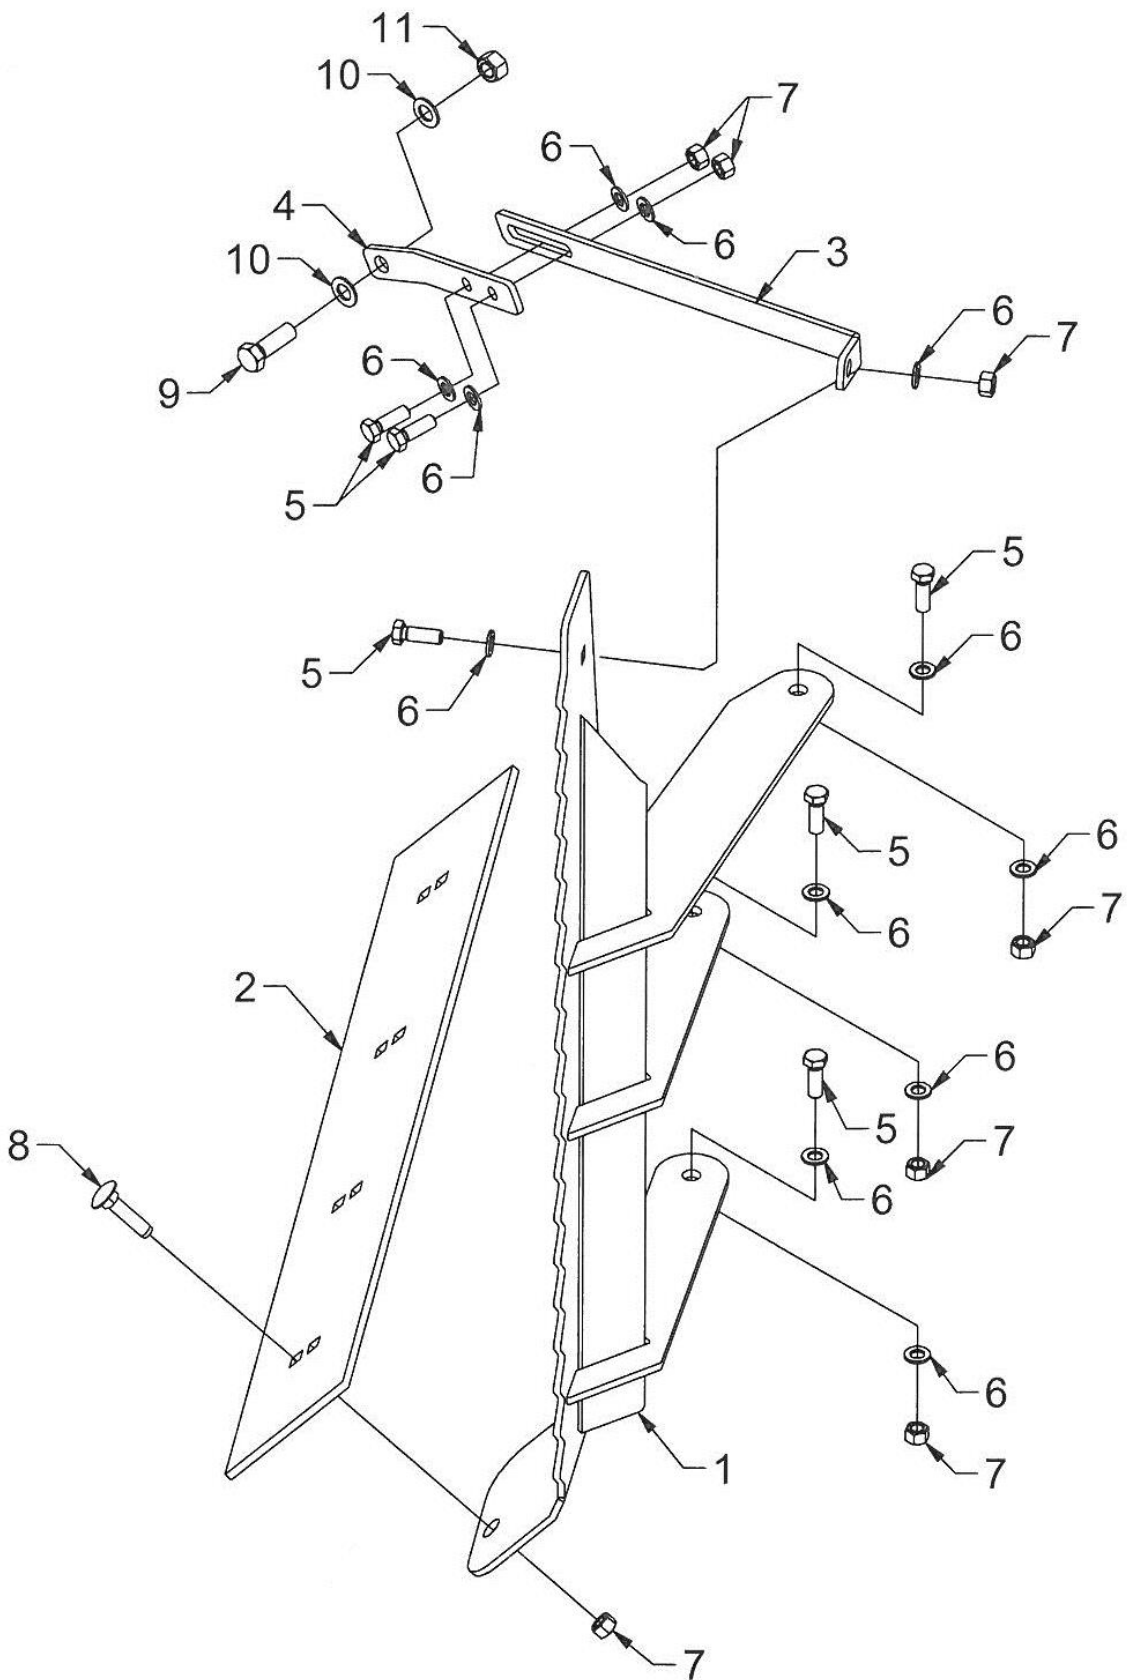

Nr. No. Nr.	Vare nr. Part No. Teile Nr.	Antal Quantity Anzahl	Beskrivelse	Description	Bezeichnung	Bemærkninger Remarks Bemerkungen
1	12609	1	Kantvinge venstre	side cutter, left	Seiten Schar, links	
2	12623	1	Slidestål	Share	Verschleisschiene	L=1215mm.
3	12620	1	Beslag	Bracket	Halter	L=910mm.
4	12617	1	Beslag	Bracket	Halter	L=270mm.
5	740210555	6	Bolt	Bolt	Bolzen	M16x45 DIN 933 FZB
6	740610020	12	Skive	Washer	Scheibe	16,5x35x3mm. FZB
7	740420016	10	Låsemøtrik	Lock nut	Gegenmutter	M16 DIN 985 FZB
8	26523	4	Bræddebolt	Carriage bolt	Schloßschraube	16x65-12,9 FZB
9	740210670	1	Bolt	Bolt	Bolzen	M20x60 DIN 933 FZB
10	740600046	2	Skive	Washer	Scheibe	20,5x35x3mm. FZB
11	740420020	1	Låsemøtrik	Lock nut	Gegenmutter	M20 DIN 985 FZB