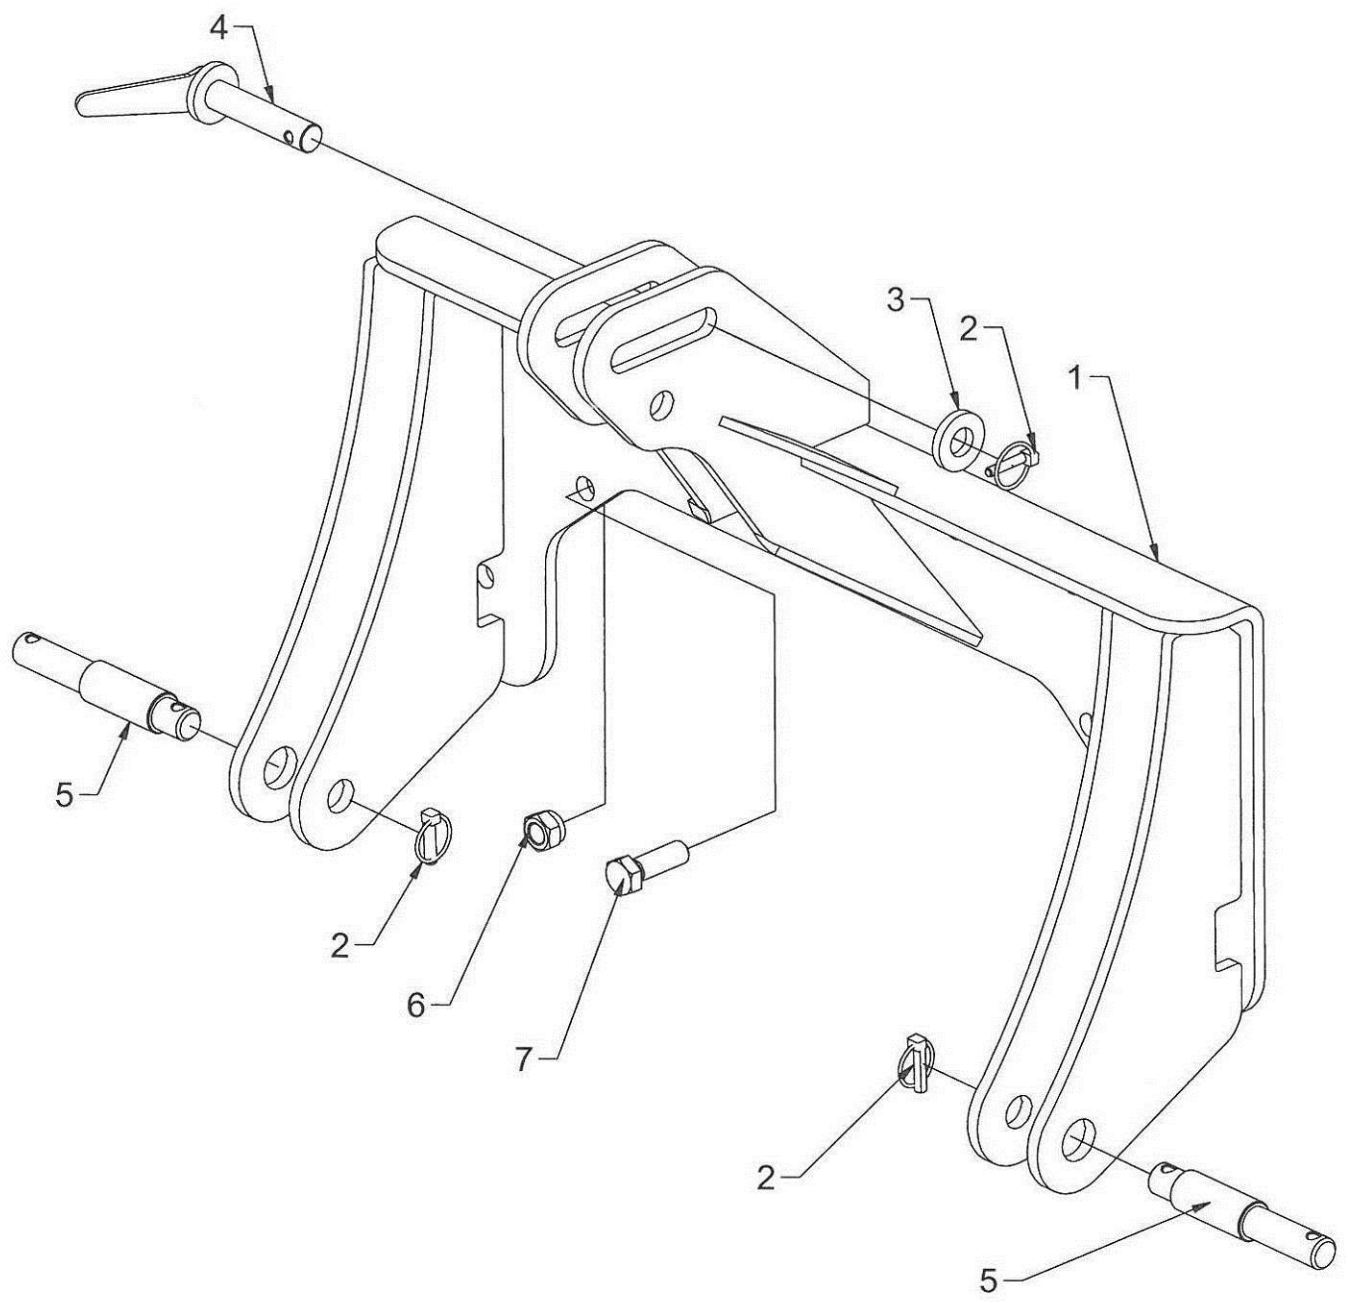

Nr. No. Nr.	Vare nr. Part No. Teile Nr.	Antal Quantity Anzahl	Beskrivelse	Description	Bezeichnung	Bemærkninger Remarks Bemerkungen
1	12603	1	Hovedaksel	Main shaft	Hauptwelle	VSF-250
2	12616	1	Blæserhjul	Blowing wheel	Blaserrad	VSF-250
3	12626	5	Slagler	Flails	Schlegel	VSF-250
4	881500240	5	Smørenipler	Grease fittings	Schmiernippel	8 x 1,25 mm.
5	740990980	5	Unbracbolt	Bolt	Bolzen	M20x140
6	740210550	5	Bolt	Bolt	Bolzen	16x40 8.8 DIN 933 FZB
7	740420020	2	Låsemøtrik	Lock nut	Gegenmutter	M20 DIN 985 FZB
8	12711	1	Kugleleje	Ball bearing	Lager	UKP213-60
9	740600046	2	Skive	Washer	Scheibe	20,5x35x3mm
10	740211700	2	Bolt	Bolt	Bolzen	M20x75 8,8 FZB
11	740420016	5	Låsemøtrik	Lock nut	Gegenmutter	M16 DIN985 FZB
12	12611	1	Bøsning	Bushing	Buchse	
13	12625	1	Skive	Washer	Scheibe	ø60,5x80x4mm

Nr. No. Nr.	Vare nr. Part No. Teile Nr.	Antal Quantity Anzahl	Beskrivelse	Description	Bezeichnung	Bemærkninger Remarks Bemerkungen
1	12614	1	Trepunktsophængt	Three point mounting	Dreipunktaufhängung	Cat-III
2	1210080	3	Ringsplit	linch	Sicherungssplitt	8mm
3	512580	1	Skiver	Washer	Scheibe	52x25x8mm FZB
4	25413	1	Topstangsbolt	Top link bolt	Oberlenker Bolzen	
5	43075	2	Træktap	Pull Pin	Zugstift	Ø28/36mm
6	740420020	9	Låsemøtrik	Lock nut	Gegenmutter	M20 DIN 985 FZB
7	740210670	9	Bolt	Bolt	Bolzen	M20x60 DIN 933 FZB