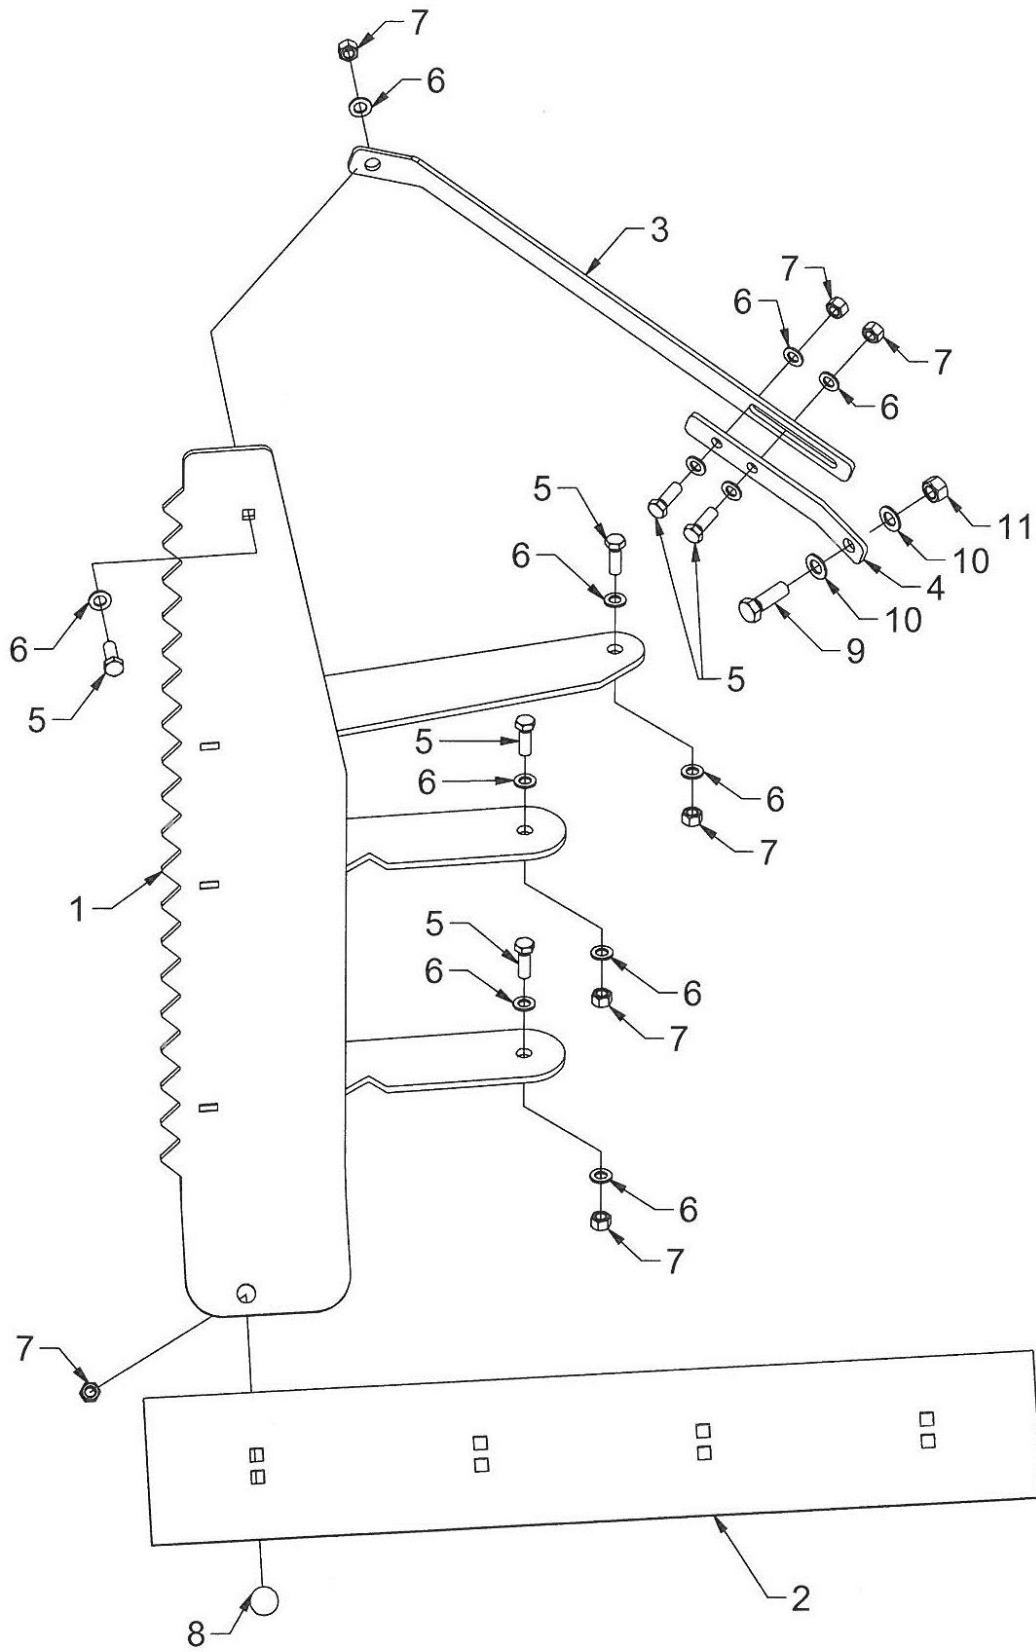

Nr. No. Nr.	Vare nr. Part No. Teile Nr.	Antal Quantity Anzahl	Beskrivelse	Description	Bezeichnung	Bemærkninger Remarks Bemerkungen
1	12603	1	Hovedaksel	Main shaft	Hauptwelle	VSF-250
2	12616	1	Blæserhjul	Blowing wheel	Blaserrad	VSF-250
3	12626	5	Slagler	Flails	Schlegel	VSF-250
4	881500240	5	Smørenipler	Grease fittings	Schmiernippel	8 x 1,25 mm.
5	740990980	5	Unbracbolt	Bolt	Bolzen	M20x140
6	740210550	5	Bolt	Bolt	Bolzen	16x40 8.8 DIN 933 FZB
7	740420020	2	Låsemøtrik	Lock nut	Gegenmutter	M20 DIN 985 FZB
8	12711	1	Kugleleje	Ball bearing	Lager	UKP213-60
9	740600046	2	Skive	Washer	Scheibe	20,5x35x3mm
10	740211700	2	Bolt	Bolt	Bolzen	M20x75 8,8 FZB
11	740420016	5	Låsemøtrik	Lock nut	Gegenmutter	M16 DIN985 FZB
12	12611	1	Bøsning	Bushing	Buchse	
13	12625	1	Skive	Washer	Scheibe	ø60,5x80x4mm

Nr. No. Nr.	Vare nr. Part No. Teile Nr.	Antal Quantity Anzahl	Beskrivelse	Description	Bezeichnung	Bemærkninger Remarks Bemerkungen
1	12614	1	Trepunktsophængt	Three point mounting	Dreipunktaufhängung	Cat-III
2	1210080	3	Ringsplit	linch	Sicherungssplitt	8mm
3	512580	1	Skiver	Washer	Scheibe	52x25x8mm FZB
4	25413	1	Topstangsbolt	Top link bolt	Oberlenker Bolzen	
5	43075	2	Træktap	Pull Pin	Zugstift	Ø28/36mm
6	740420020	9	Låsemøtrik	Lock nut	Gegenmutter	M20 DIN 985 FZB
7	740210670	9	Bolt	Bolt	Bolzen	M20x60 DIN 933 FZB