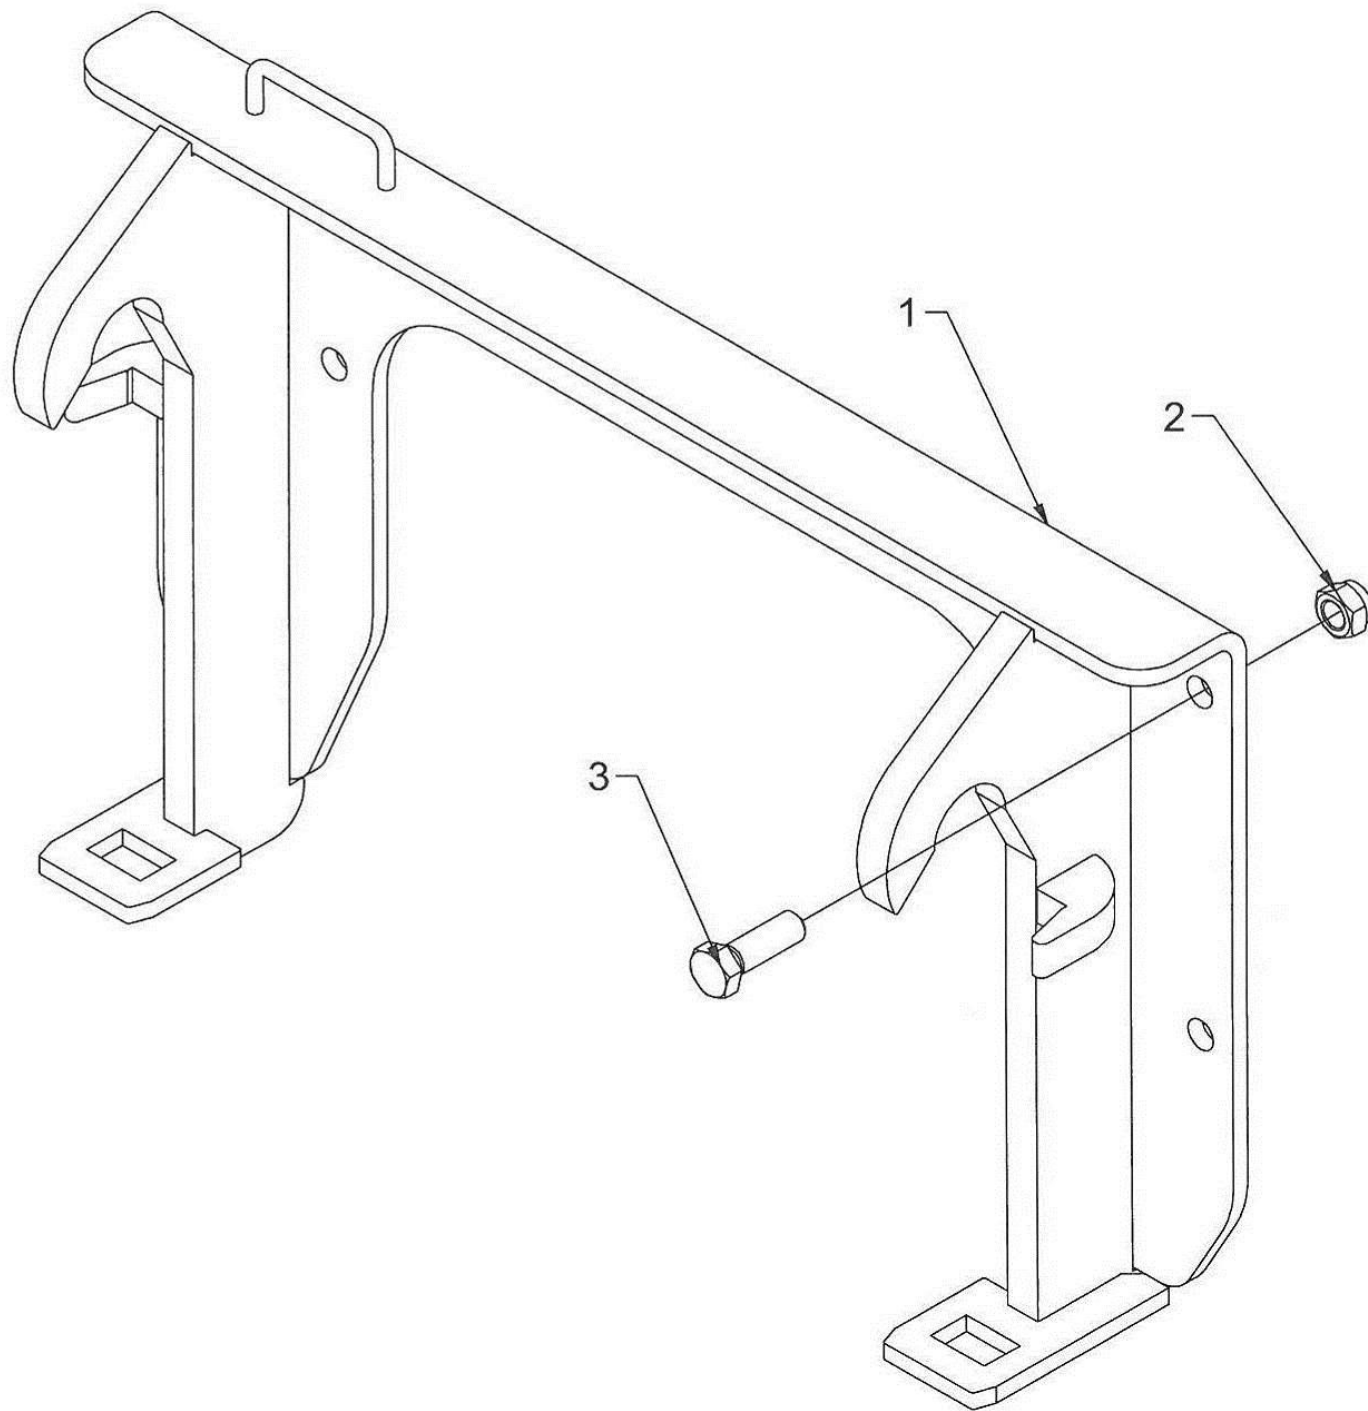

Nr. No. Nr.	Vare nr. Part No. Teile Nr.	Antal Quantity Anzahl	Beskrivelse	Description	Bezeichnung	Bemærkninger Remarks Bemerkungen
1	12610	1	HMV-Beslag	HMV- brackets	HMV-Halterungen	
2	740210670	9	Låsemøtrik	Lock nut	Gegenmutter	M20 DIN985 FZB
3	740420020	9	Bolt	Bolt	Bolzen	M20x60 DIN 933 FZB