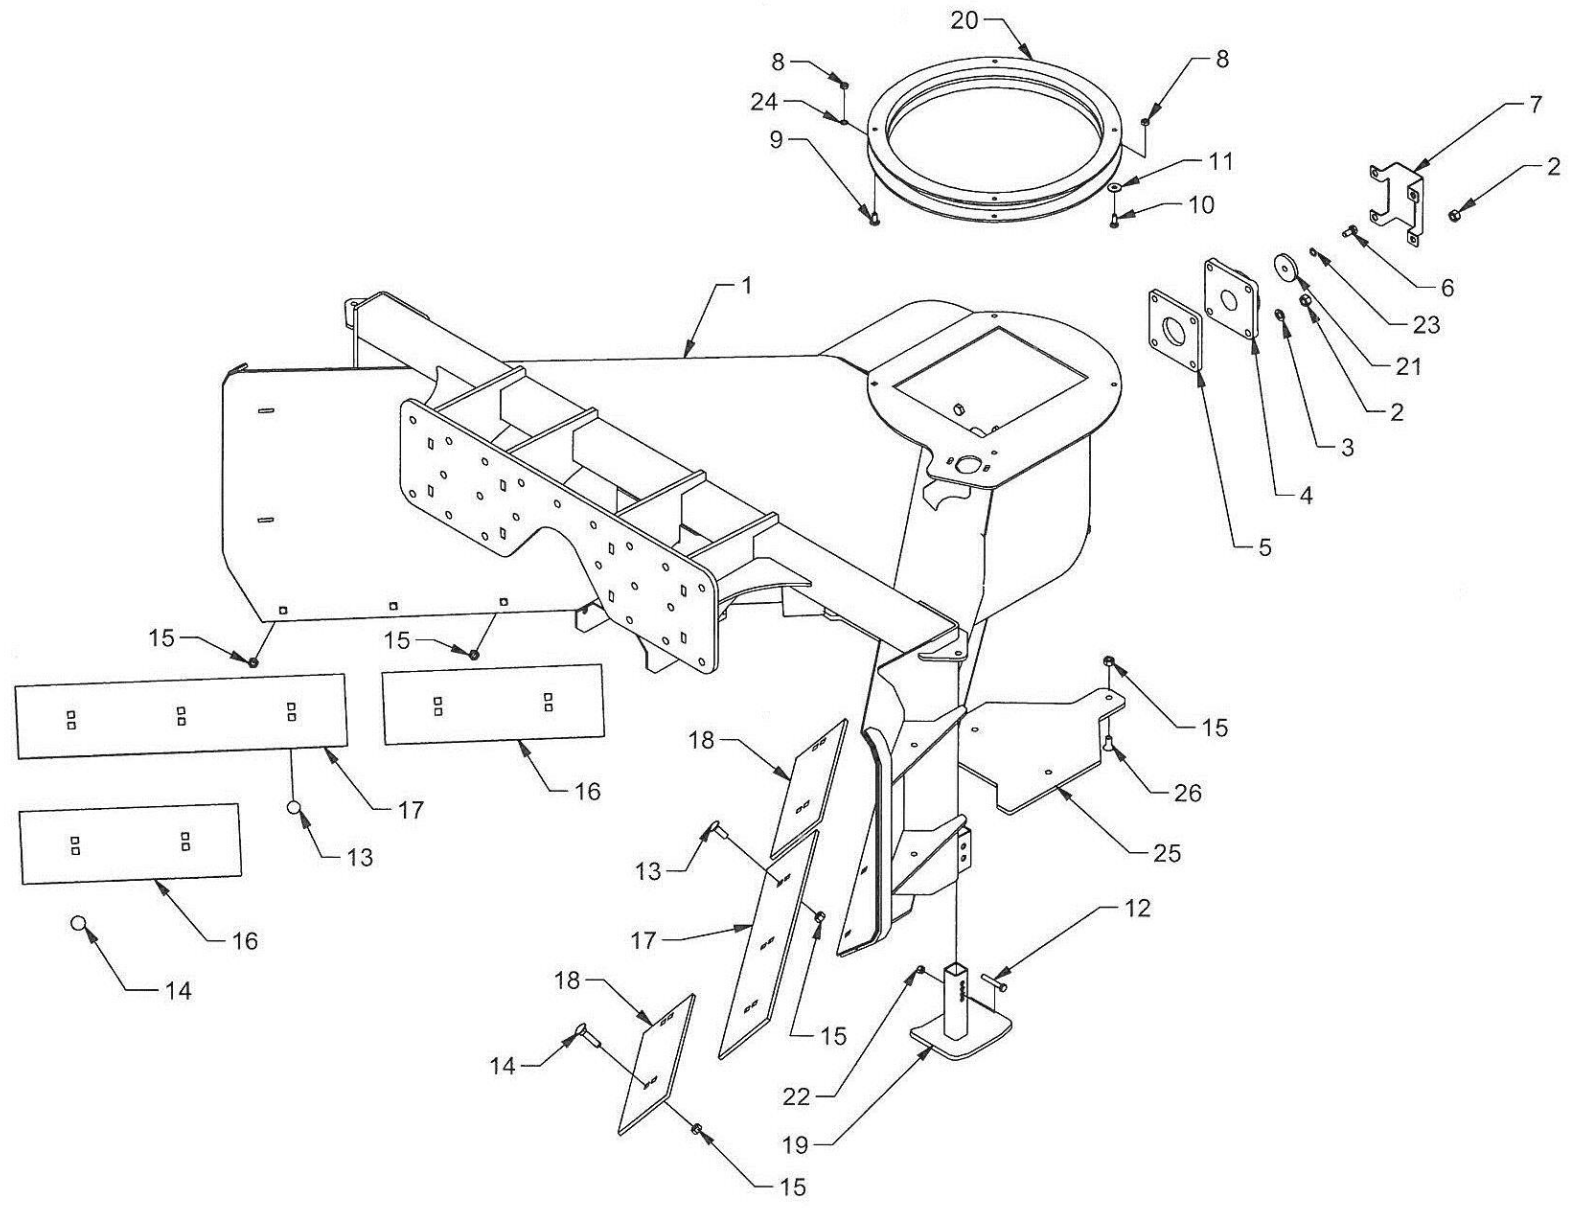

Fransgård

Reservedele
Reservedeler
Spare parts
Ersatzteile
Pièces détachées
Varaosaluettelo

Snefræser
Snøfreser
Snow blower
Schneefräse
Souffleuse á neige
Lumilinko

VSF-255

12600017→

Nr. No. Nr.	Vare nr. Part No. Teile Nr.	Antal Quantity Anzahl	Beskrivelse	Description	Bezeichnung	Bemærkninger Remarks Bemerkungen
1	12601	1	Hovedramme	Main frame	Hauptrahmen	
2	740390018	8	Møtrik	Nut	Muttern	M18 DIN 934 FZB
3	740600050	4	Skive	Washer	Scheibe	19x34x3mm.FZB
4	12707	1	Flangeleje	Flange bearing	Flanschlager	UCFX-12
5	12613	1	Afstands flange	Distance flange	Abstands Flansche	
6	740210540	1	Bolt	Bolt	Bolzen	M16x30 8.8 DIN FZB
7	12608	1	Skærm	Cover	Abdeckung	
8	740390012	4	Møtrik	Nut	Mutter	M12 FZB
9	740150350	1	Bræddebolt	Carriage bolt	Schlossschraube	M12x30 8.8 FZB
10	740210405	3	Bolt	Bolt	Bolzen	M12x30 8.8 DIN 933 FZB
11	740600032	3	Skive	Washer	Scheibe	13x30x2,0mm.FZB
12	740211450	2	Bolt	Bolt	Bolzen	12x75 8.8 DIN 931FZB
13	26522	6	Bræddebolt	Carriage bolt	Schlossschraube	16x45-12,9 FZB
14	26523	4	Bræddebolt	Carriage bolt	Schlossschraube	16x65-12,9 FZB
15	740420016	13	Låsemøtrik	Lock nut	Gegenmutter	M16 DIN 985 FZB
16	12621	2	Slidestål	Wear steel	Verschleisschiene	L=605mm
17	26511	2	Slidestål	Wear steel	Verschleisschiene	L=910mm
18	12622	2	Slidestål	Wear steel	Verschleisschiene	L=485mm
19	12607	2	Slidesko	Slide shoe	Verschleisschuh	
20	14319	1	Drejekrans	Turning wreath	Vrehkranz	
21	12605	1	Skive	Washer	Scheibe	
22	740420012	3	Låsemøtrik	Lock nut	Gegenmutter	M12 DIN 985FZB
23	740770040	1	Tandskive	Tooth lock washer	Zahnscheibe	M16 DIN 6788 FZB
24	740770030	1	Tandskive	Tooth lock washer	Zahnscheibe	M12 DIN 6788 FZB
25	12602	1	Slidestål	Share	Verschleisschiene	
26	741130551	3	U. Sænket bolt	Countersunk bolt	Senkkopfschraube	M16x40.US.FZB