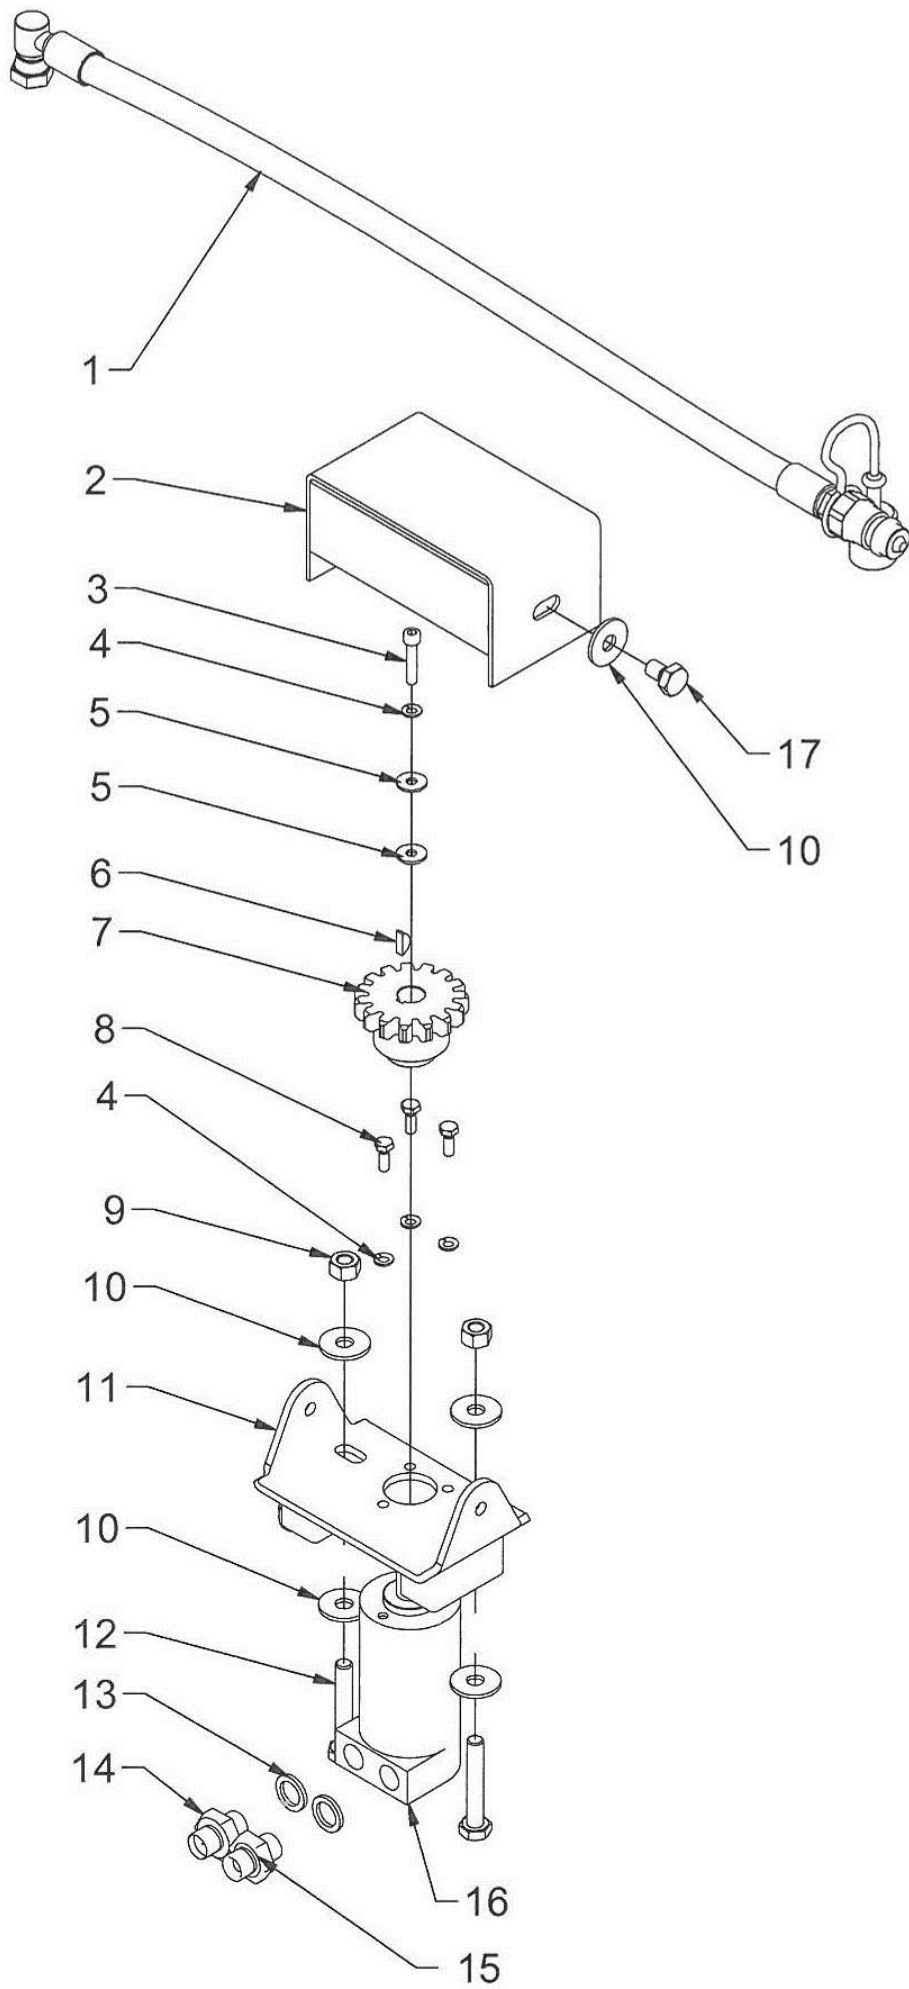

Nr. No. Nr.	Vare nr. Part No. Teile Nr.	Antal Quantity Anzahl	Beskrivelse	Description	Bezeichnung	Bemærkninger Remarks Bemerkungen
1	12645	2	Komplet hydraulik slange	Complete hydraulic hose	Komplette Hydraulikschlauch	3/8" 3250mm m. vinkel 90°
2	13039	1	Skærm	Cover	Abdeckung	
3	740990185	1	Unbrakobolt	Allen bolt	Innensechskantschraube	6x30 12.9 Din 912 FZB
4	740760015	4	Spændeskive	lock washer	Sicherungsscheibe	6,4 mm FZB
5	740730005	2	Skive	Washer	Scheibe	6,5 x 22 x 2 mm. FZB
6	13037	1	Skive Feder	Woodruff keys	Scheibenfedren	
7	13034	1	Tandhjul	Gears	Getriebe	15 Z mo.4
8	740210115	3	Bolt	Bolt	Bolzen	6 x 16 mm 8.8 FZB D.933
9	740420010	2	Låsemøtrik	Lock Nut	Gegenmutter	M10 DIN 985 FZB
10	740600030	6	Skive	Washer	Scheibe	11x22x2,0mm.FZB
11	14319	1	Beslag	mounting brackets	Halterungen	
12	740211345	2	Bolt	Bolt	Bolzen	M10x60 DIN 931 8.8 FZB
13	42418	2	Bonded Seals	Bonded Seals	Bonded Seals	3/8"
14	42419	1	Brystnippel	Hexagon nippel	Sechskantnippel	3/8"
15	57119	1	Brystnippel	Hexagon nippel	Sechskantnippel	3/8" m.1mm hul
16	13038	1	Hydraulik motor	Hydraulic motor	Hydraulikmotor	
17	740210302	2	Bolt	Bolt	Bolzen	M10x16 8.8 Din933 FZB