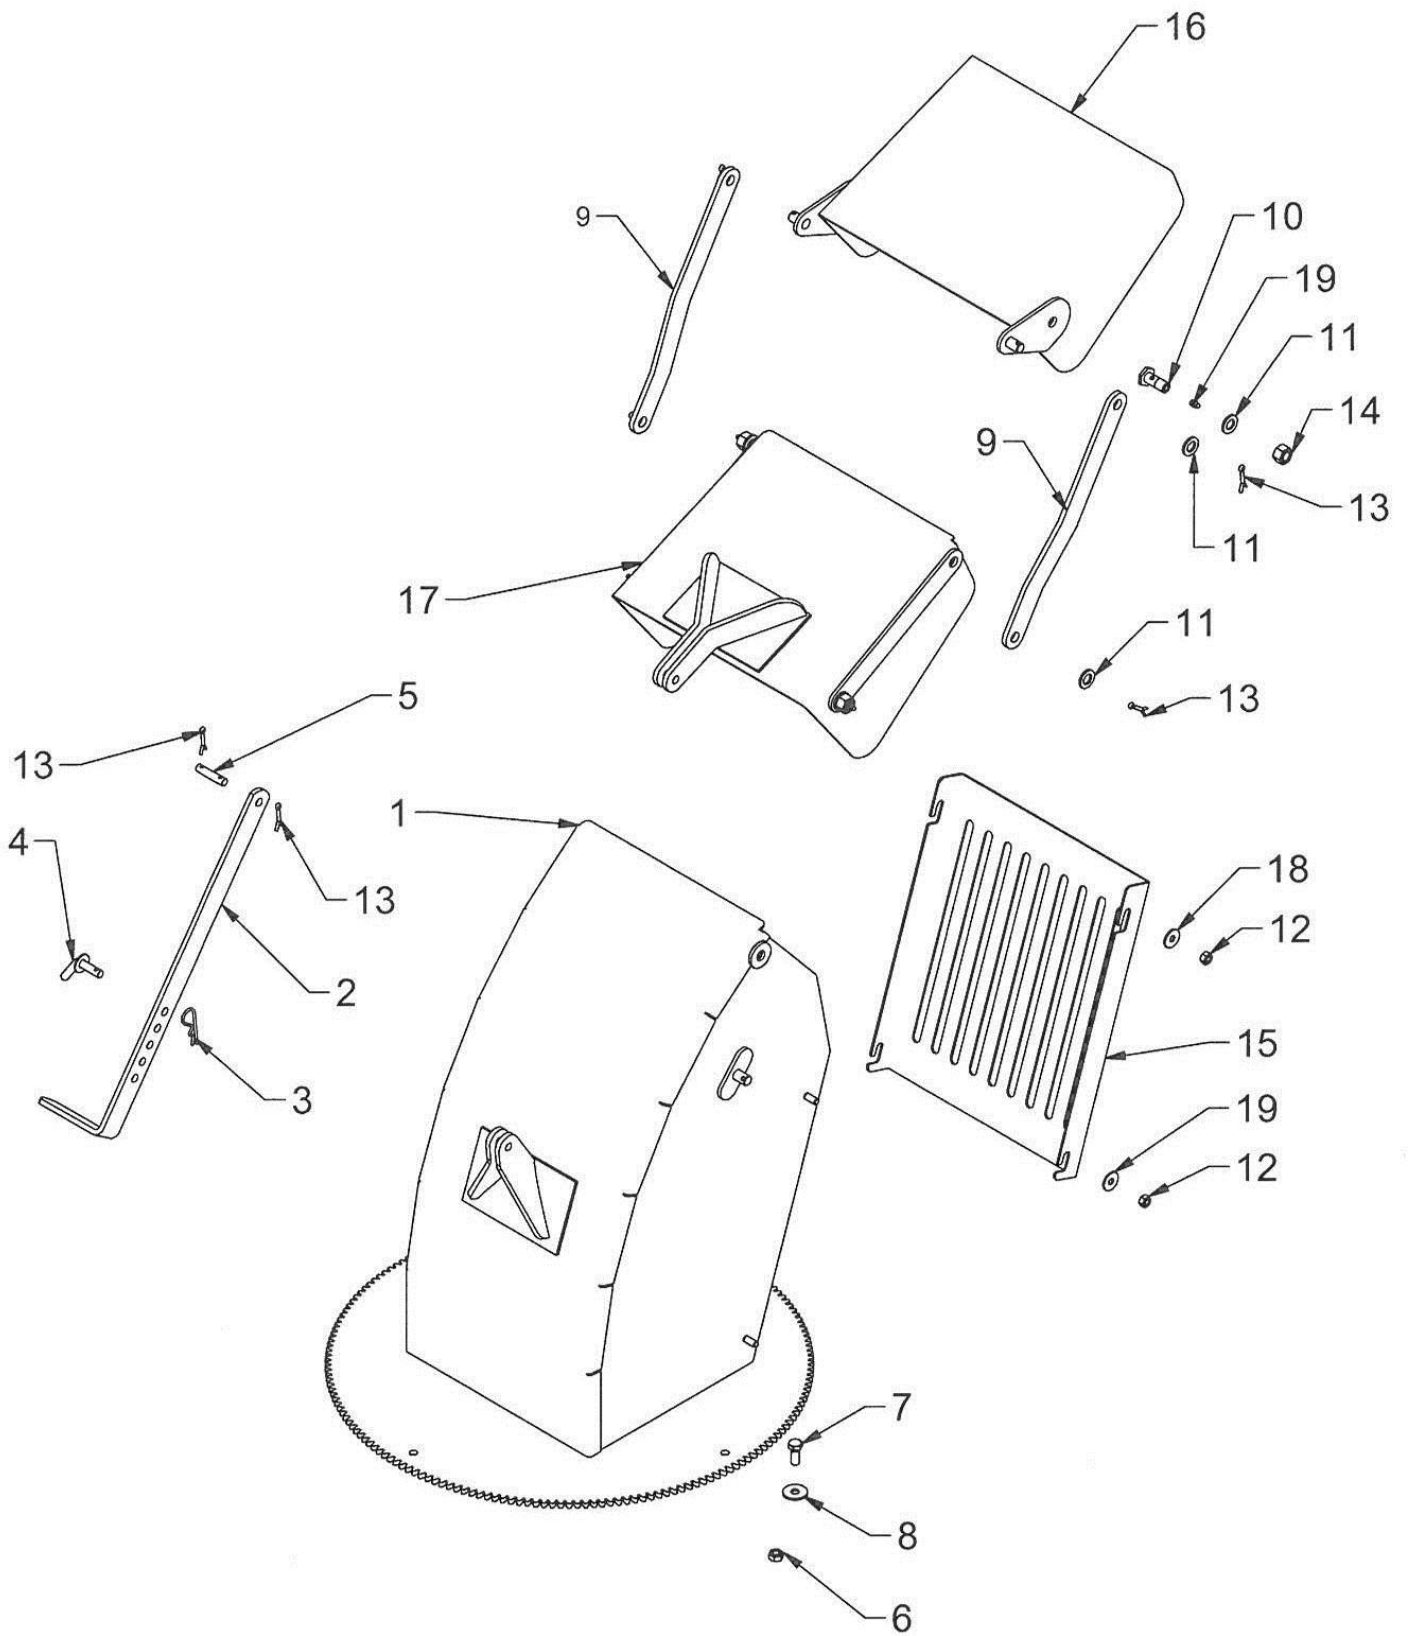

Nr. No. Nr.	Vare nr. Part No. Teile Nr.	Antal Quantity Anzahl	Beskrivelse	Description	Bezeichnung	Bemærkninger Remarks Bemerkungen
1	14375	1	Udkaster tud	Ejector spout	Auswurfrohr	
2	14320	1	Juster håndtag	Adjust Handle	Justiergriff	
3	1220035	1	Hårnålesplit	Safety pins	Hair Pin	3,5mm
4	13028	1	Bolt	Bolt	Bolzen	
5	14381	1	Bolt	Bolt	Bolzen	
6	740420012	8	Låsemøtrik	Lock nut	Gegenmutter	M12 FZB
7	740210410	8	Bolt	Bolt	Bolzen	M12x35 8.8 FZB
8	740600032	8	Skive	Washer	Scheibe	13x30x2,0mm.FZB
9	14379	2	Stang	Rod	Stange	
10	14380	4	Bolt	Bolt	Bolzen	
11	740600041	6	Skive	Washer	Scheibe	17,5x35x3,0mm.FZB
12	740420010	4	Låsemøtrik	Lock nut	Mutter	M10 FZB
13	741180220	6	Split	Pins	Splint	5x32 FZB
14	740420016	4	Låsemøtrik	Lock nut	Gegenmutter	M16 FZB
15	14378	1	Skærm	Cover	Schirm	
16	14377	1	Topklap	Top flap	Deckel klappe	
17	14376	1	Mellemklap	Between flap	Zwischen Klappe	
18	113020	4	skive	Washer	Scheibe	11x30x2,0mm.FZB
19	881500130	4	Smørenippel	Grease fittings	Schmiernippel	M6x1