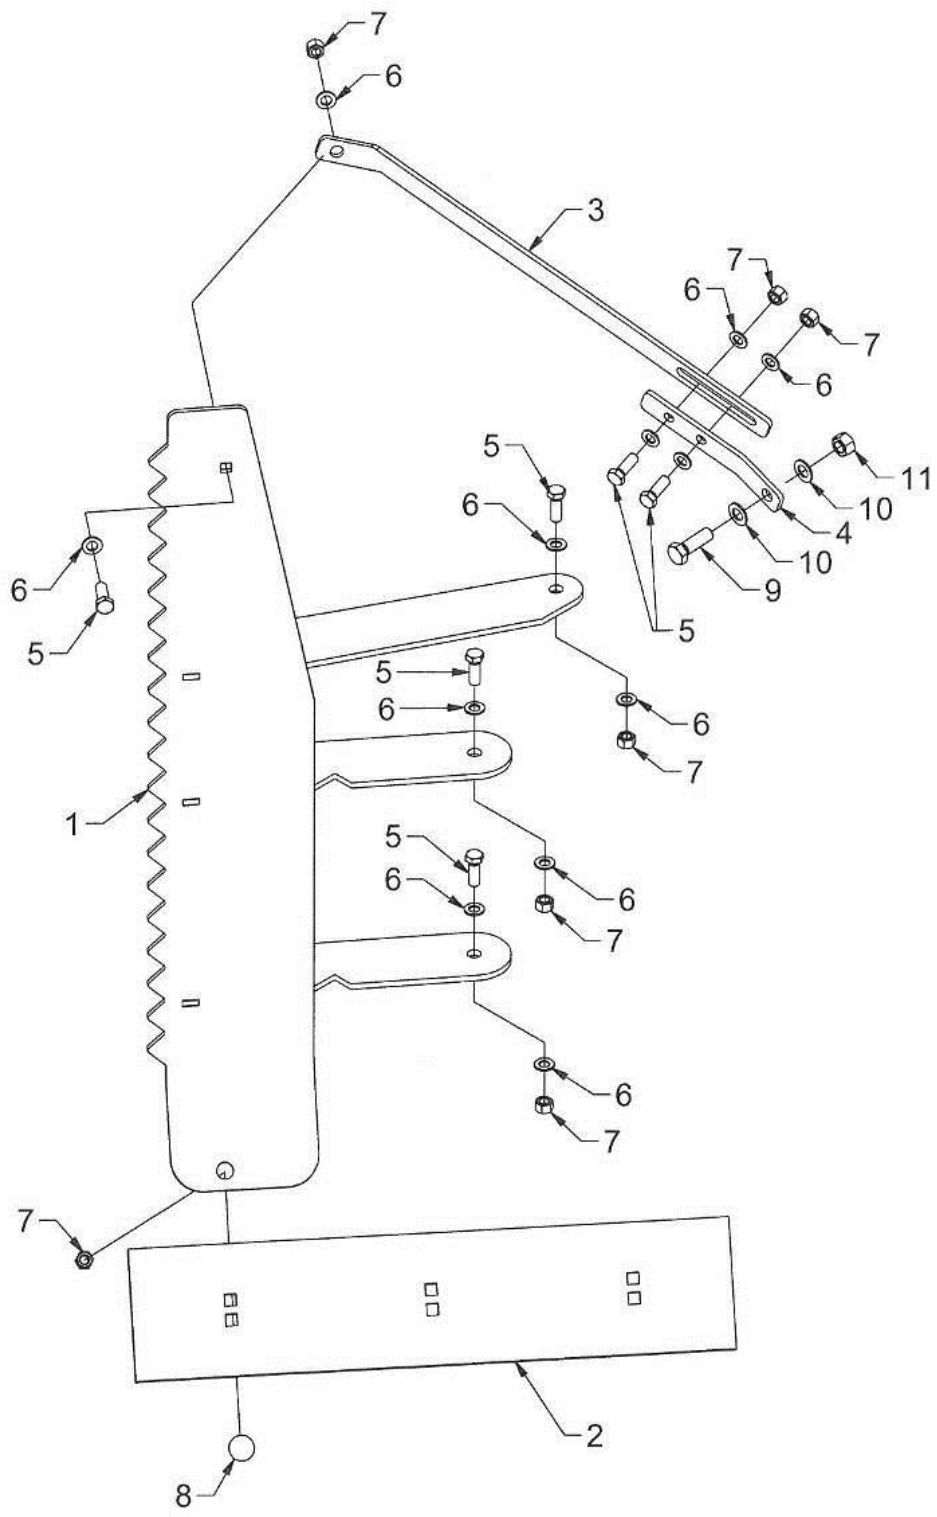

Nr. No. Nr.	Vare nr. Part No. Teile Nr.	Antal Quantity Anzahl	Beskrivelse	Description	Bezeichnung	Bemærkninger Remarks Bemerkungen
1	12603	1	Hovedaksel	Main shaft	Hauptwelle	VSF-250
2	12616	1	Blæserhjul	Blowing wheel	Blaserrad	VSF-250
3	12626	5	Slagler	Flails	Schlegel	VSF-250
4	881500240	5	Smørenipler	Grease fittings	Schmiernippel	8 x 1,25 mm.
5	740990980	5	Unbracbolt	Bolt	Bolzen	M20x140
6	740210550	5	Bolt	Bolt	Bolzen	16x40 8.8 DIN 933 FZB
7	740420012	2	Låsemøtrik	Lock nut	Gegenmutter	M12 DIN 985 FZB
8	12711	1	Kugleleje	Ball bearing	Lager	UKP213-60
9	740600046	2	Skive	Washer	Scheibe	20,5x35x3mm
10	740211700	2	Bolt	Bolt	Bolzen	M20x75 8,8 FZB
11	740420016	5	Låsemøtrik	Lock nut	Gegenmutter	M16 DIN985 FZB
12	12611	1	Bøsning	Bushing	Buchse	

Nr. No. Nr.	Vare nr. Part No. Teile Nr.	Antal Quantity Anzahl	Beskrivelse	Description	Bezeichnung	Bemærkninger Remarks Bemerkungen
1	12614	1	Trepunktsophæng	Three point mounting	Dreipunktaufhängung	Cat-III
2	1210080	3	Ringsplit	linch	Sicherungssplitt	8mm
3	512580	1	Skiver	Washer	Scheibe	52x25x8mm FZB
4	25413	1	Topstangsbolt	Top link bolt	Oberlenker Bolzen	
5	43075	2	Træktap	Pull Pin	Zugstift	Ø28/36mm
6	740420020	9	Låsemøtrik	Lock nut	Gegenmutter	M20 DIN 985 FZB
7	740210670	9	Bolt	Bolt	Bolzen	M20x60 DIN 933 FZB