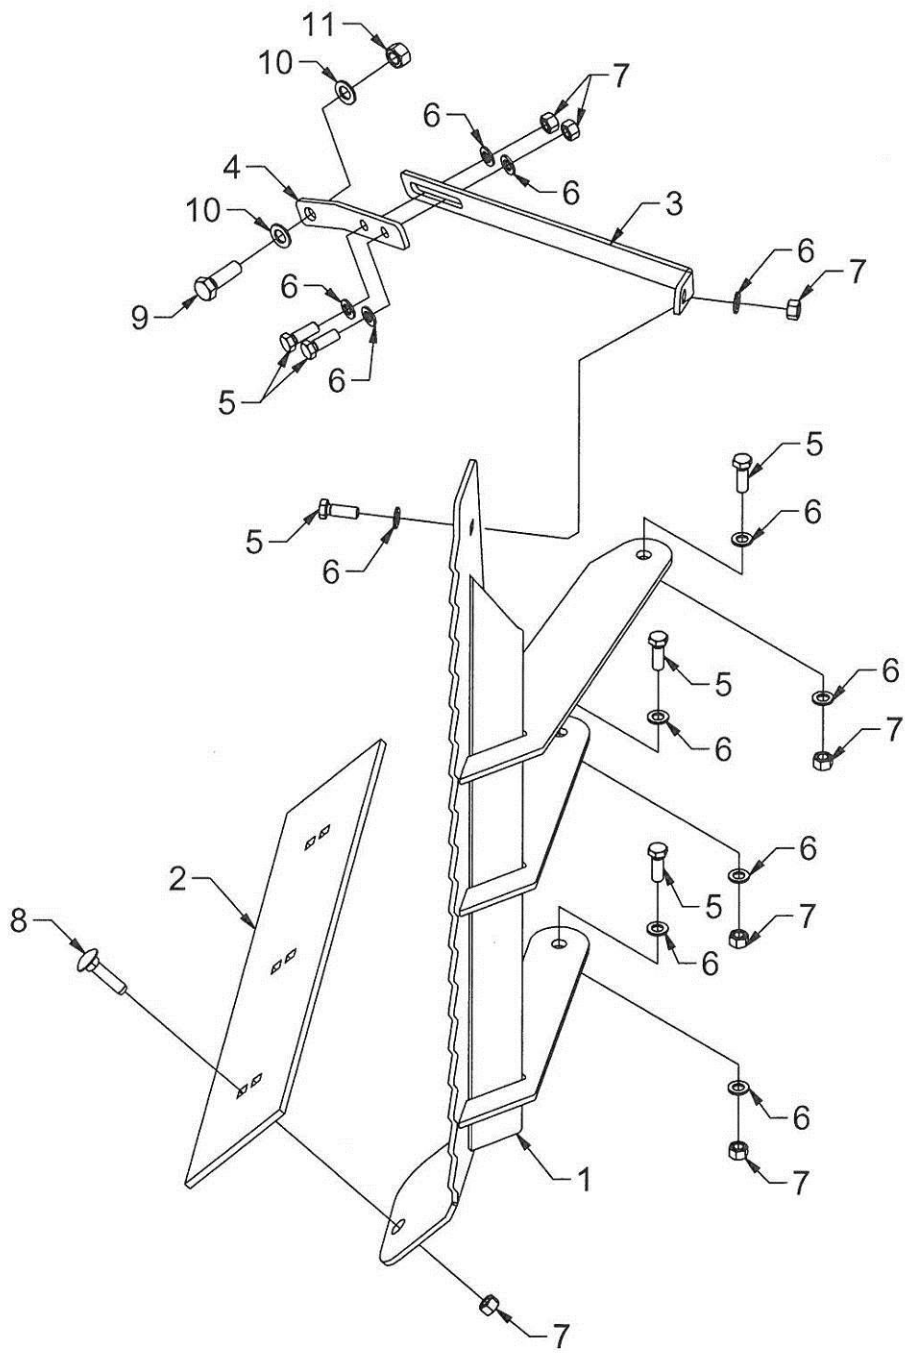

Nr. No. Nr.	Vare nr. Part No. Teile Nr.	Antal Quantity Anzahl	Beskrivelse	Description	Bezeichnung	Bemærkninger Remarks Bemerkungen
1	12609	1	Kantvinge venstre	side cutter, left	Seiten Schar, links	
2	26511	1	Slidestål	Share	Verschleisschiene	L=910mm.
3	12620	1	Beslag	Bracket	Halter	L=925mm.
4	12617	1	Beslag	Bracket	Halter	L=270mm.
5	740210555	6	Bolt	Bolt	Bolzen	M16x45 DIN 933 FZB
6	740610020	13	Skive	Washer	Scheibe	16,5x35x3mm. FZB
7	740420016	7	Låsemøtrik	Lock nut	Gegenmutter	M16 DIN 985 FZB
8	26523	3	Bræddebolt	Carriage bolt	Schloßschraube	16x65-12,9 FZB
9	740210670	6	Bolt	Bolt	Bolzen	M20x60 DIN 933 FZB
10	740600046	2	Skive	Washer	Scheibe	20,5x35x3mm. FZB
11	740420020	1	Låsemøtrik	Lock nut	Gegenmutter	M20 DIN 985 FZB