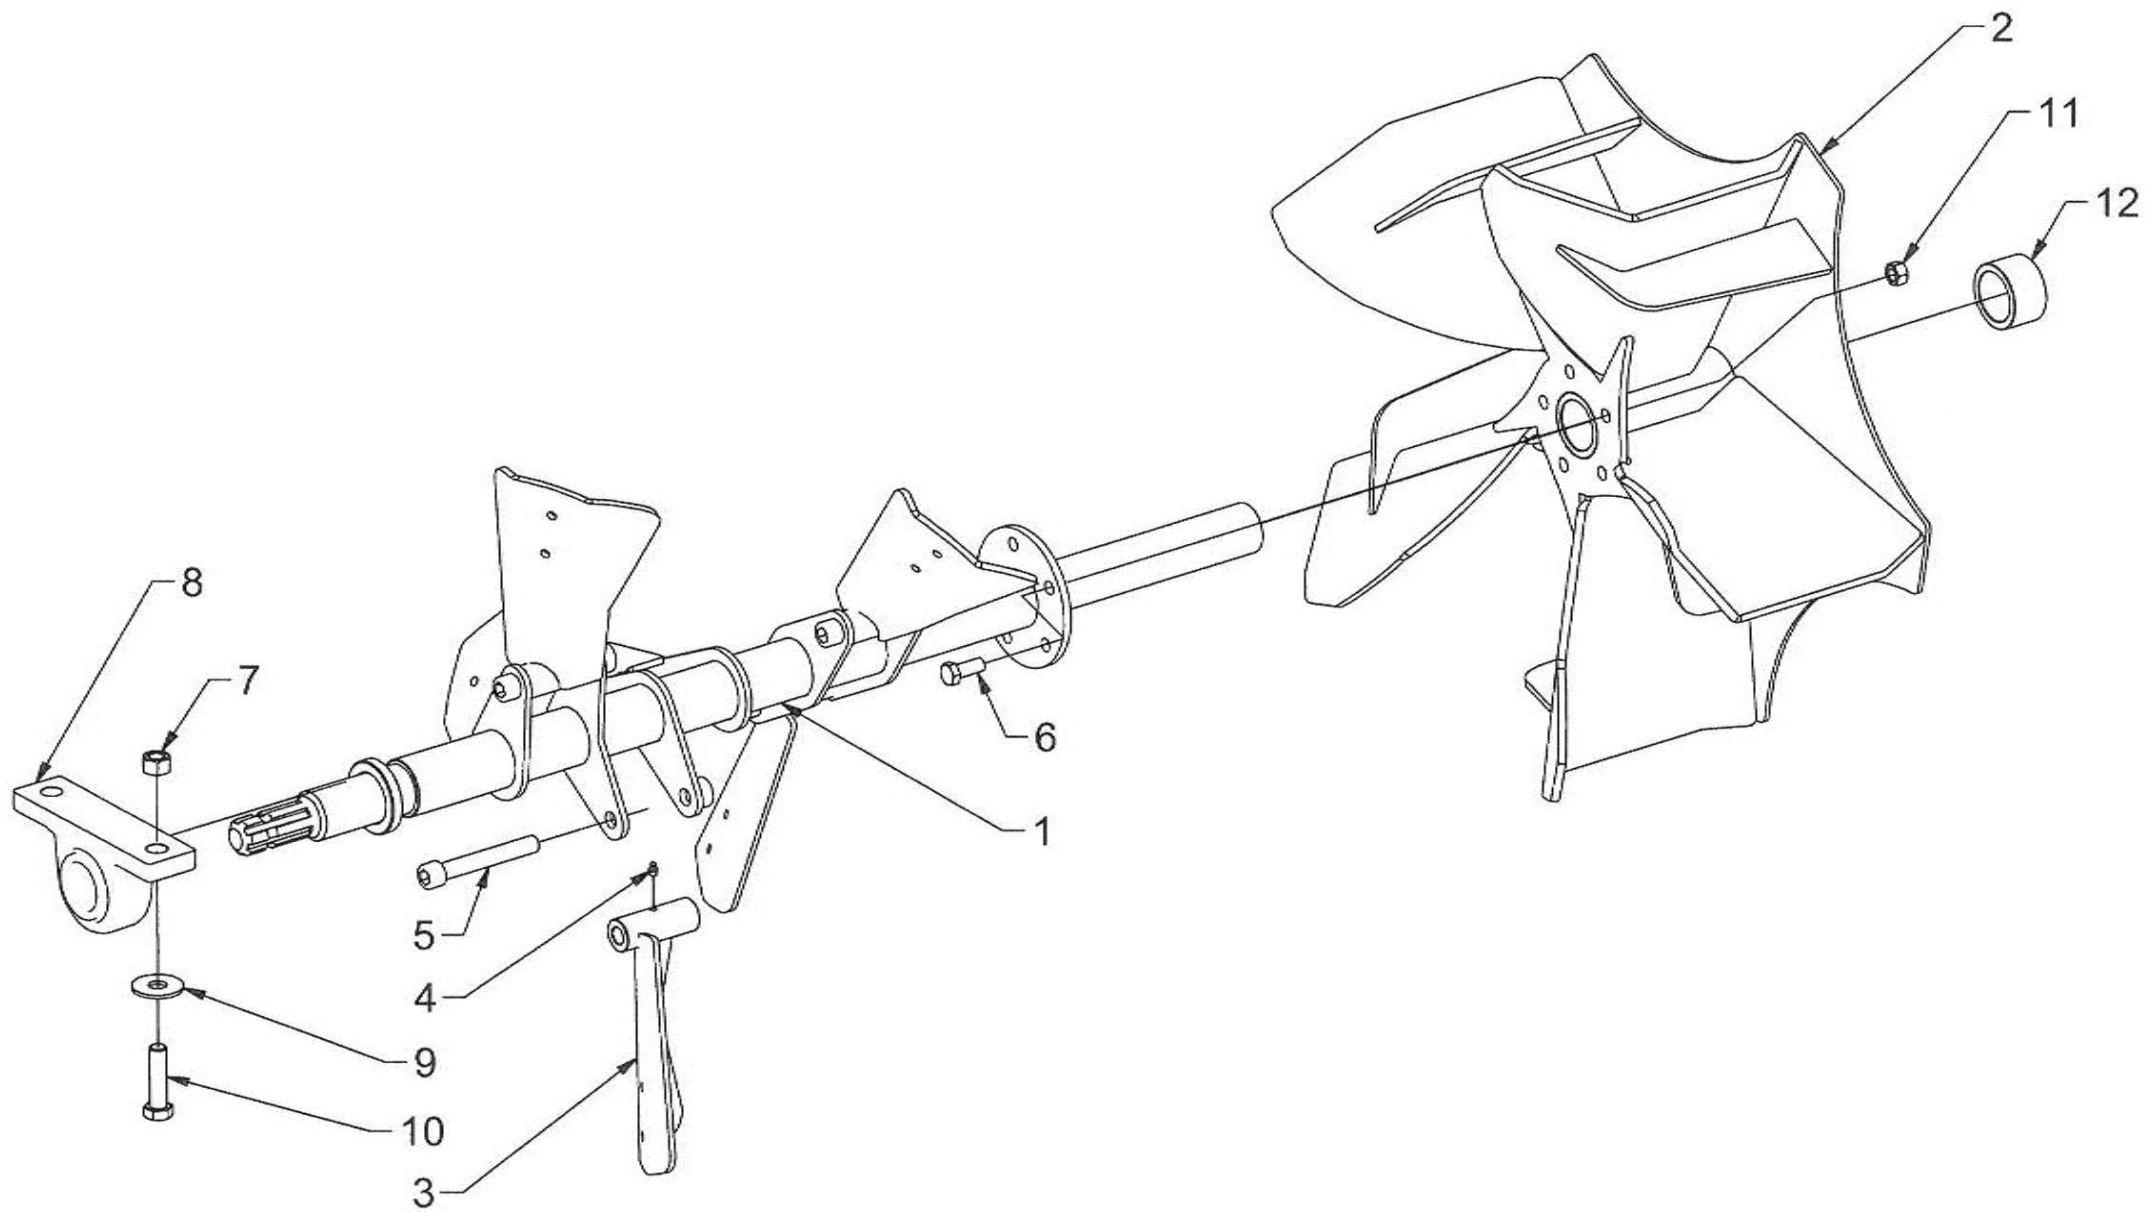

Fransgård

Reservedele
Reservedeler
Spare parts
Ersatzteile
Pièces détachées
Varaosaluettelo

Snefræser
Snøfreser
Snow blower
Schneefräse
Souffleuse á neige
Lumilinko

VSF-250

→12600017

Nr. No. Nr.	Vare nr. Part No. Teile Nr.	Antal Quantity Anzahl	Beskrivelse	Description	Bezeichnung	Bemærkninger Remarks Bemerkungen
1	12601	1	Hovedramme	Main frame	Hauptrahmen	
2	740390018	8	Møtrik	Nut	Muttern	M18 DIN 934 FZB
3	740600050	4	Skive	Washer	Scheibe	19x34x3mm.FZB
4	12707	1	Flangeleje	Flange bearing	Flanschlager	UCFX-12
5	12613	1	Afstands flange	Distance flange	Abstands Flansche	
6	740210480	1	Bolt	Bolt	Bolzen	M14x30 8.8 DIN FZB
7	12608	1	Skærm	Cover	Abdeckung	
8	4032122	4	Møtrik	Nut	Mutter	M12 – 18 FZB
9	740150350	1	Bræddebolt	Carriage bolt	Schlossschraube	M12x30 8.8 FZB
10	740210405	3	Bolt	Bolt	Bolzen	M12x30 8.8 DIN 933 FZB
11	740600032	3	Skive	Washer	Scheibe	13x30x2,0mm.FZB
12	740211450	2	Bolt	Bolt	Bolzen	12x75 8.8 DIN 931FZB
13	26522	6	Bræddebolt	Carriage bolt	Schlossschraube	16x45-12,9 FZB
14	26523	4	Bræddebolt	Carriage bolt	Schlossschraube	16x65-12,9 FZB
15	740420016	13	Låsemøtrik	Lock nut	Gegenmutter	M16 DIN 985 FZB
16	26510	2	Slidestål	Wear steel	Verschleisschiene	L=560mm
17	12502	1	Slidestål	Wear steel	Verschleisschiene	L=1520mm
18	12606	1	Slidestål	Wear steel	Verschleisschiene	L=1410mm
19	12607	2	Slidesko	Slide shoe	Verschleiß schuh	
20	14319	1	Drejekrans	Turning wreath	Vrehkranz	
21	12605	1	Skive	Washer	Scheibe	
22	740420012	3	Låsemøtrik	Lock nut	Gegenmutter	M12 DIN 985FZB
23	740770035	1	Tandskive	Tooth lock washer	Zahnscheibe	M14 DIN 6788 FZB
24	740770030	1	Tandskive	Tooth lock washer	Zahnscheibe	M12 DIN 6788 FZB
25	12602	1	Slidestål	Share	Verschleisschiene	
26	741130551	3	U. Sænket bolt	Countersunk bolt	Senkkopfschraube	M16x40.US.FZB