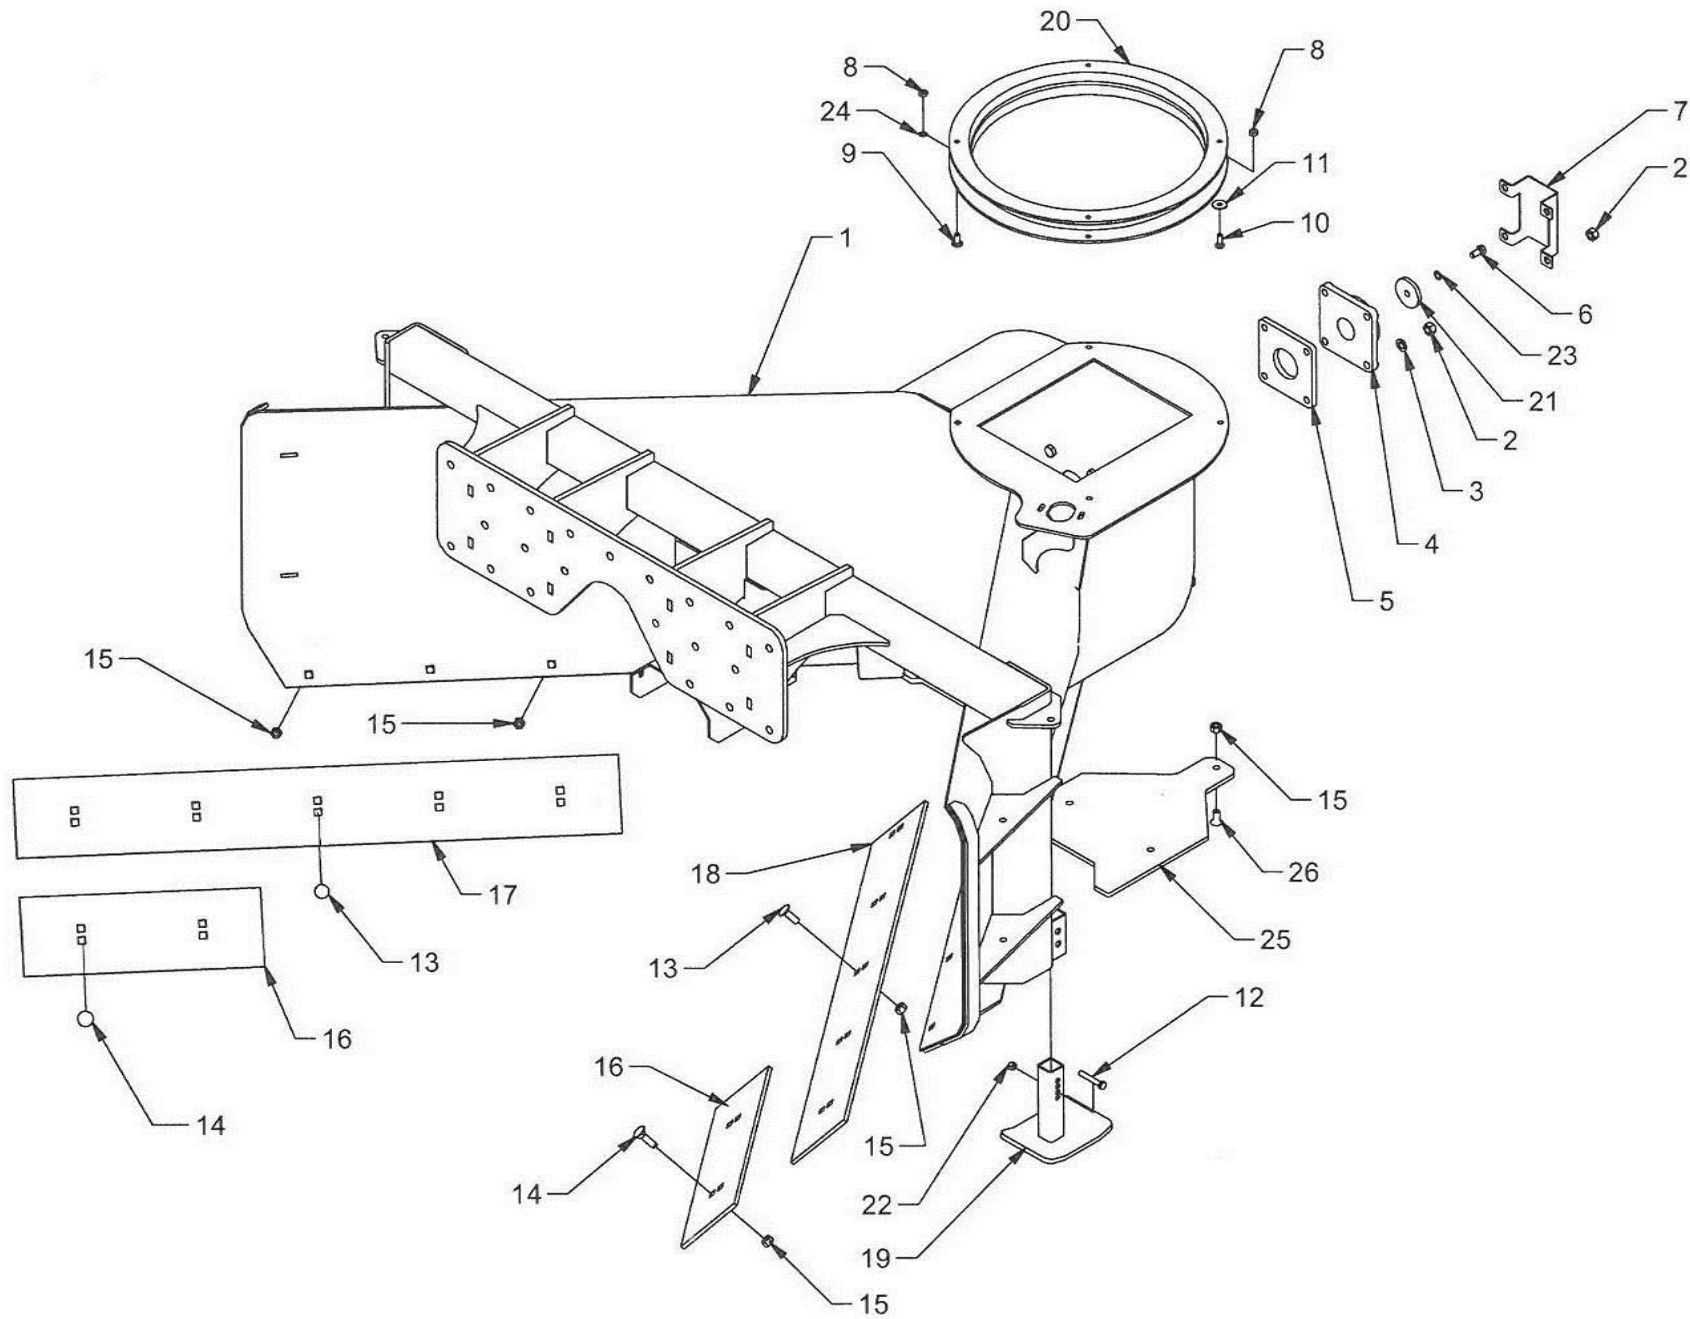

Fransgård

Reservedele
Reservedeler
Spare parts
Ersatzteile
Pièces détachées
Varaosaluettelo

Snefræser
Snøfreser
Snow blower
Schneefräse
Souffleuse á neige
Lumilinko

VSF-250

→12600017

Nr. No. Nr.	Vare nr. Part No. Teile Nr.	Antal Quantity Anzahl	Beskrivelse	Description	Bezeichnung	Bemærkninger Remarks Bemerkungen
1	12601	1	Hovedramme	Main frame	Hauptrahmen	
2	740390018	8	Møtrik	Nut	Muttern	M18 DIN 934 FZB
3	740600050	4	Skive	Washer	Scheibe	19x34x3mm.FZB
4	12707	1	Flangeleje	Flange bearing	Flanschlager	UCFX-12
5	12613	1	Afstands flange	Distance flange	Abstands Flansche	
6	740210480	1	Bolt	Bolt	Bolzen	M14x30 8.8 DIN FZB
7	12608	1	Skærm	Cover	Abdeckung	
8	4032122	4	Møtrik	Nut	Mutter	M12 – 18 FZB
9	740150350	1	Bræddebolt	Carriage bolt	Schlossschraube	M12x30 8.8 FZB
10	740210405	3	Bolt	Bolt	Bolzen	M12x30 8.8 DIN 933 FZB
11	740600032	3	Skive	Washer	Scheibe	13x30x2,0mm.FZB
12	740211450	2	Bolt	Bolt	Bolzen	12x75 8.8 DIN 931FZB
13	26522	6	Bræddebolt	Carriage bolt	Schlossschraube	16x45-12,9 FZB
14	26523	4	Bræddebolt	Carriage bolt	Schlossschraube	16x65-12,9 FZB
15	740420016	13	Låsemøtrik	Lock nut	Gegenmutter	M16 DIN 985 FZB
16	26510	2	Slidestål	Wear steel	Verschleisschiene	L=560mm
17	12502	1	Slidestål	Wear steel	Verschleisschiene	L=1520mm
18	12606	1	Slidestål	Wear steel	Verschleisschiene	L=1410mm
19	12607	2	Slidesko	Slide shoe	Verschleiß schuh	
20	14319	1	Drejekrans	Turning wreath	Vrehkranz	
21	12605	1	Skive	Washer	Scheibe	
22	740420012	3	Låsemøtrik	Lock nut	Gegenmutter	M12 DIN 985FZB
23	740770035	1	Tandskive	Tooth lock washer	Zahnscheibe	M14 DIN 6788 FZB
24	740770030	1	Tandskive	Tooth lock washer	Zahnscheibe	M12 DIN 6788 FZB
25	12602	1	Slidestål	Share	Verschleisschiene	
26	741130551	3	U. Sænket bolt	Countersunk bolt	Senkkopfschraube	M16x40.US.FZB