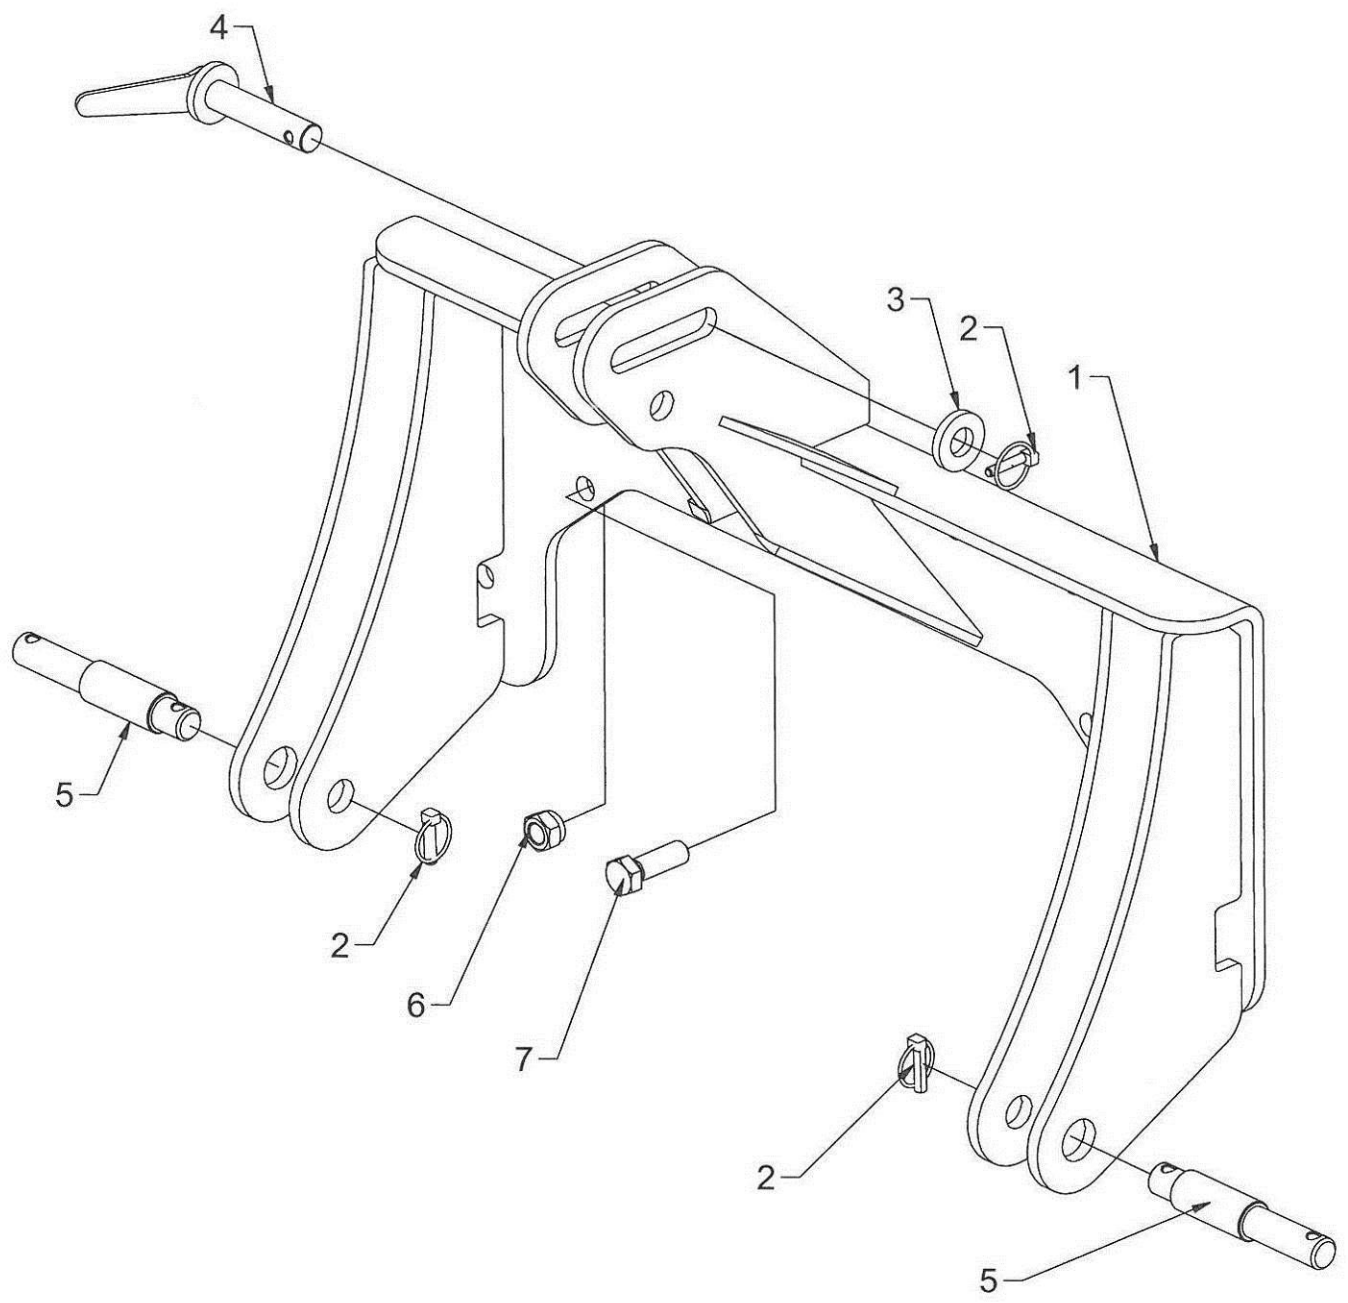

Nr. No. Nr.	Vare nr. Part No. Teile Nr.	Antal Quantity Anzahl	Beskrivelse	Description	Bezeichnung	Bemærkninger Remarks Bemerkungen
1	12614	1	Trepunktsophæng	Three point mounting	Dreipunktaufhängung	Cat-III
2	1210080	3	Ringsplit	linch	Sicherungssplitt	8mm
3	512580	1	Skiver	Washer	Scheibe	52x25x8mm FZB
4	25413	1	Topstangsbolt	Top link bolt	Oberlenker Bolzen	
5	43075	2	Træktap	Pull Pin	Zugstift	Ø28/36mm
6	740420020	9	Låsemøtrik	Lock nut	Gegenmutter	M20 DIN 985 FZB
7	740210670	9	Bolt	Bolt	Bolzen	M20x60 DIN 933 FZB