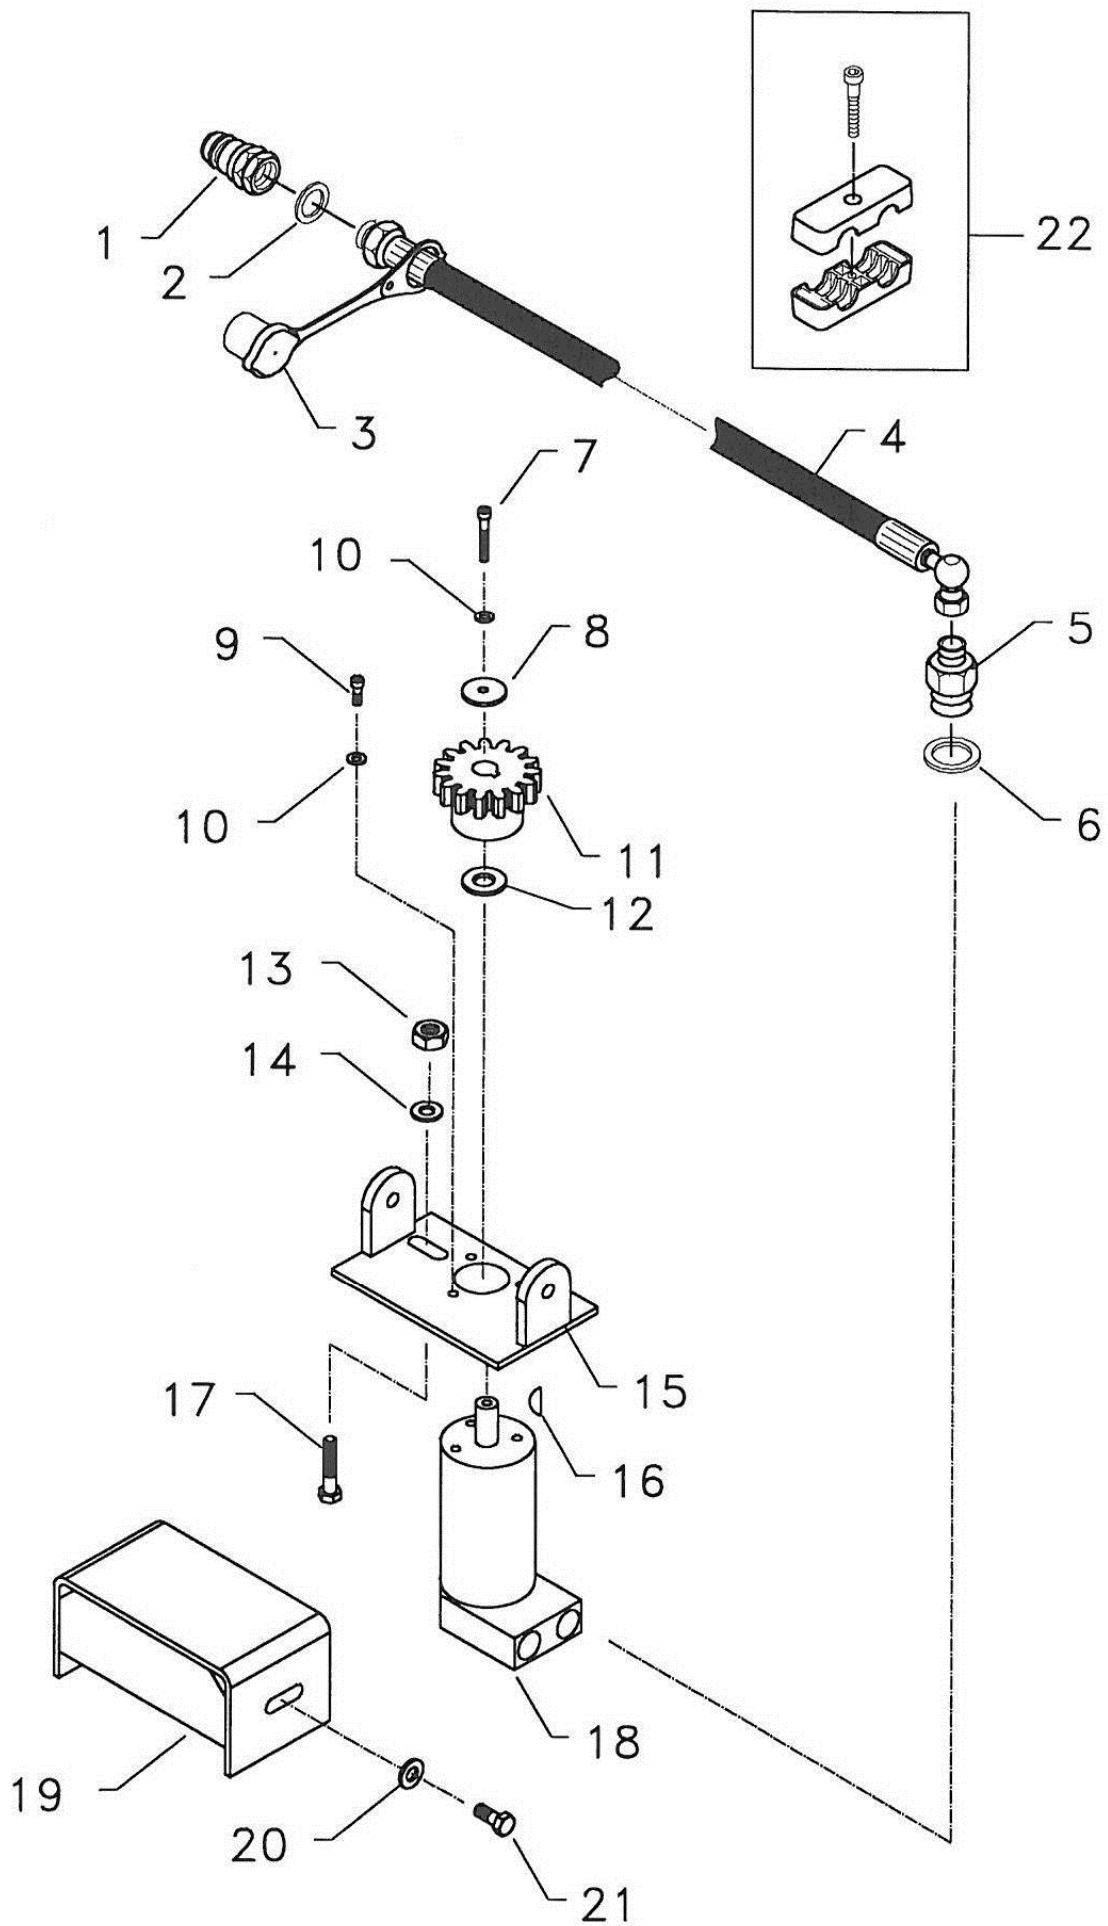

Nr. No. Nr.	Vare nr. Part no. Teile Nr.	Antal Quantity Anzahl	Beskrivelse	Description	Beschreibung	Bemærkninger Remarks Bemerkungen
1	42414	2	Lynkobling	Quick coupling	Schnellkupplung	1/2"
2	42415	2	Kobberskiver	Copper washer	Kupferscheibe	1/2"
3	42416	2	Støvhætte	Dust cap	Staubkappe	
4	42417	2	Hydraulikslanger	Hydr. Hose	Hydr. Schlauch	2750mm.
5	42419	1	Brystnippel	Hexagon nipple	Brustnippel	3/8"
5	57119	1	Brystnippel	Hexagon nipple	Brustnippel	3/8" 1mm.hul
6	42418	2	Kobberskiver	Copper washer	Kupferscheibe	3/8"
7	740990185	1	Unbrakobolt	Bolt	Bolzen	M6x30 DIN912 FZB
8	740730005	1	Skive	Washer	Scheibe	6,5x22x1,5mm.FZB
9	740210115	3	Sætskrue	Screw	Schraube	M6x16 8.8 FZB
10	740760015	4	Sikringsskive	Lockwasher	Sicherungsscheibe	6,4mm.FZB
11	13034	1	Tandhjul	Chain wheel	Zahnrad	15Z mo.4
12	13035	1	Afstandsskive	Distance washer	Abstandsscheibe	
13	740420010	6	Låsemøtrik	Nut	Mutter	M10
14	740600030	12	Skiver	Washer	Scheibe	11x22x2,0mm.FZB
15	13036	1	Beslag	Bracket	Beschlag	
16	13037	1	Feder	Feder	Feder	
17	740211330	2	Stålbolt	Bolt	Bolzen	M10x45 8.8 FZB
18	13038	1	Oliemotor	Oil motor	Öl Motor	
19	13039	1	Skærm	Cover	Deckel	
20	740600030	12	Skiver	Washer	Scheibe	11x22x2,0mm.FZB
21	740210302	2	Sætskrue	Screw	Schraube	M10x16 8.8 FZB
22	42603	1	Dobb. Rørholder	Fitting dobbl.	Rohrhalter dopp.	20mm.