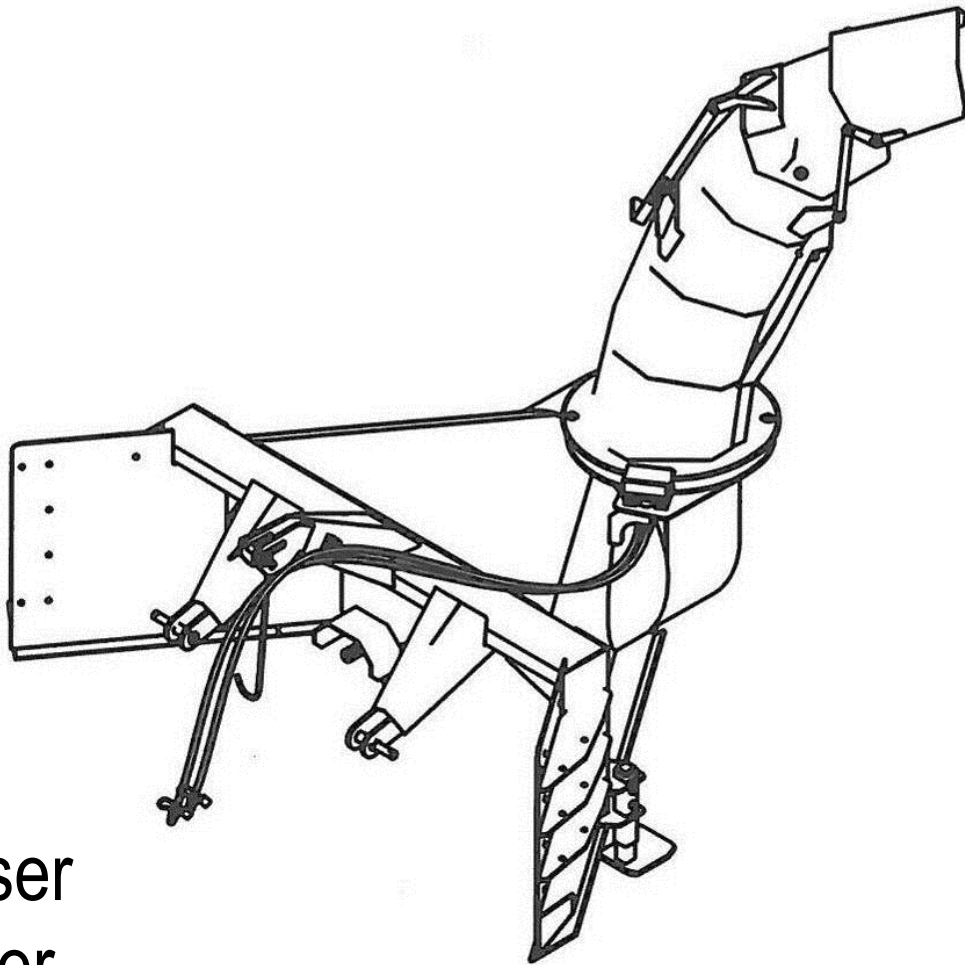

Fransgård

Reservedele
Reservedeler
Spare parts
Ersatzteile
Pièces détachées
Varaosaluettelo

Snefræser
Snøfreser
Snow blower
Schneefräse
Souffleuse á neige
Lumilinko

V-230

Nr.	Vare nr.	Antal	Beskrivelse	Description	Beschreibung	Bemærkninger
No.	Part no.	Quantity				Remarks
Nr.	Teile Nr.	Anzahl				Bemerkungen
1	12501	1	Hovedramme	Main frame	Haupt Rahmen	
2	740420016	28	Låsemøtrik	Nut	Mutter	M16
3	740600040	8	Skiver	Washer	Scheibe	16,5x35x3mm.FZB
4	12007	1	Kugleleje	Ball bearing	Kugel Lager	UCF 210-50
5	740210185	4	Sætskrue	Screw	Schraube	M8x25 DIN.933
6	740705035	4	Skiver	Washer	Scheibe	8,4x25x2,0mm.FZB
7	12008	1	Skærm	Cover	Deckel	
8	740420008	4	Låsemøtrik	Nut	Mutter	M8
9	740210310	4	Sætskrue	Screw	Schraube	M10x25 DIN.933
10	740630020	4	Skiver	Washer	Scheibe	10,5x30x2mm.FZB
11	12009	1	PTO.Skærm	PTO cover	PTO Schutz	
12	12010	1	Beslag	Bracket	Beschlag	
13	12011	1	Kugleleje	Ball bearing	Kugel Lager	UCP210-50
14	740211570	2	Stålbolt	Bolt	Bolzen	M16x60 8.8 FZB
15	740420010	6	Låsemøtrik	Nut	Mutter	M10
16	740600040	18	Skiver	Washer	Scheibe	16,5x35x3mm.FZB
17	740420016	18	Låsemøtrik	Nut	Mutter	M16
18	1210100	2	Traktorsplit	Pin	Splitt	10mm.
19	15536	2	Træktap	Pin f/liftarm	Unterlenker Bolzen	
20	740211450	2	Stålbolt	Bolt	Bolzen	M12x75 8.8 FZB
21	740420012	25	Låsemøtrik	Nut	Mutter	M12
22	12516	1	Slidesko Venstre	Guide shoe L.	Schleifschuh L.	147277→
22	12517	1	Slidesko Højre	Guide shoe R.	Schleifschuh R.	147277→
22	12012	1	Slidesko Venstre	Guide shoe L.	Schleifschuh L.	←147277
22	12013	1	Slidesko Højre	Guide shoe R.	Schleifschuh R.	←147277
23	26513	2	Slidestål	Share 1,52 plain/plain	Vershl.Schiene gl/gl	147277→
23	12502	2	Slidestål	Share	Verschl.Schiene	←147277
24	26522	10	Bræddebolt	Bolt	Bolzen	M16x45 147277 →
24	740150360	14	Bræddebolt	Bolt	Bolzen	M12x35 8.8FZB
25	740600032	7	Skiver	Washer	Scheibe	13x30x2mm.FZB
26	740420016	28	Låsemøtrik	Nut	Mutter	M16
26	740420012	25	Låsemøtrik	Nut	Mutter	M12
27	12520	1	Bagerste slidesko	Guide shoe rear	Schleifschuh hinten	
28	18006	1	Topstangsbolt	Top Link Bolt	Oberlenker Bolzen	
29	1210080	1	Traktorsplit	Pin	Splitt	8 mm.