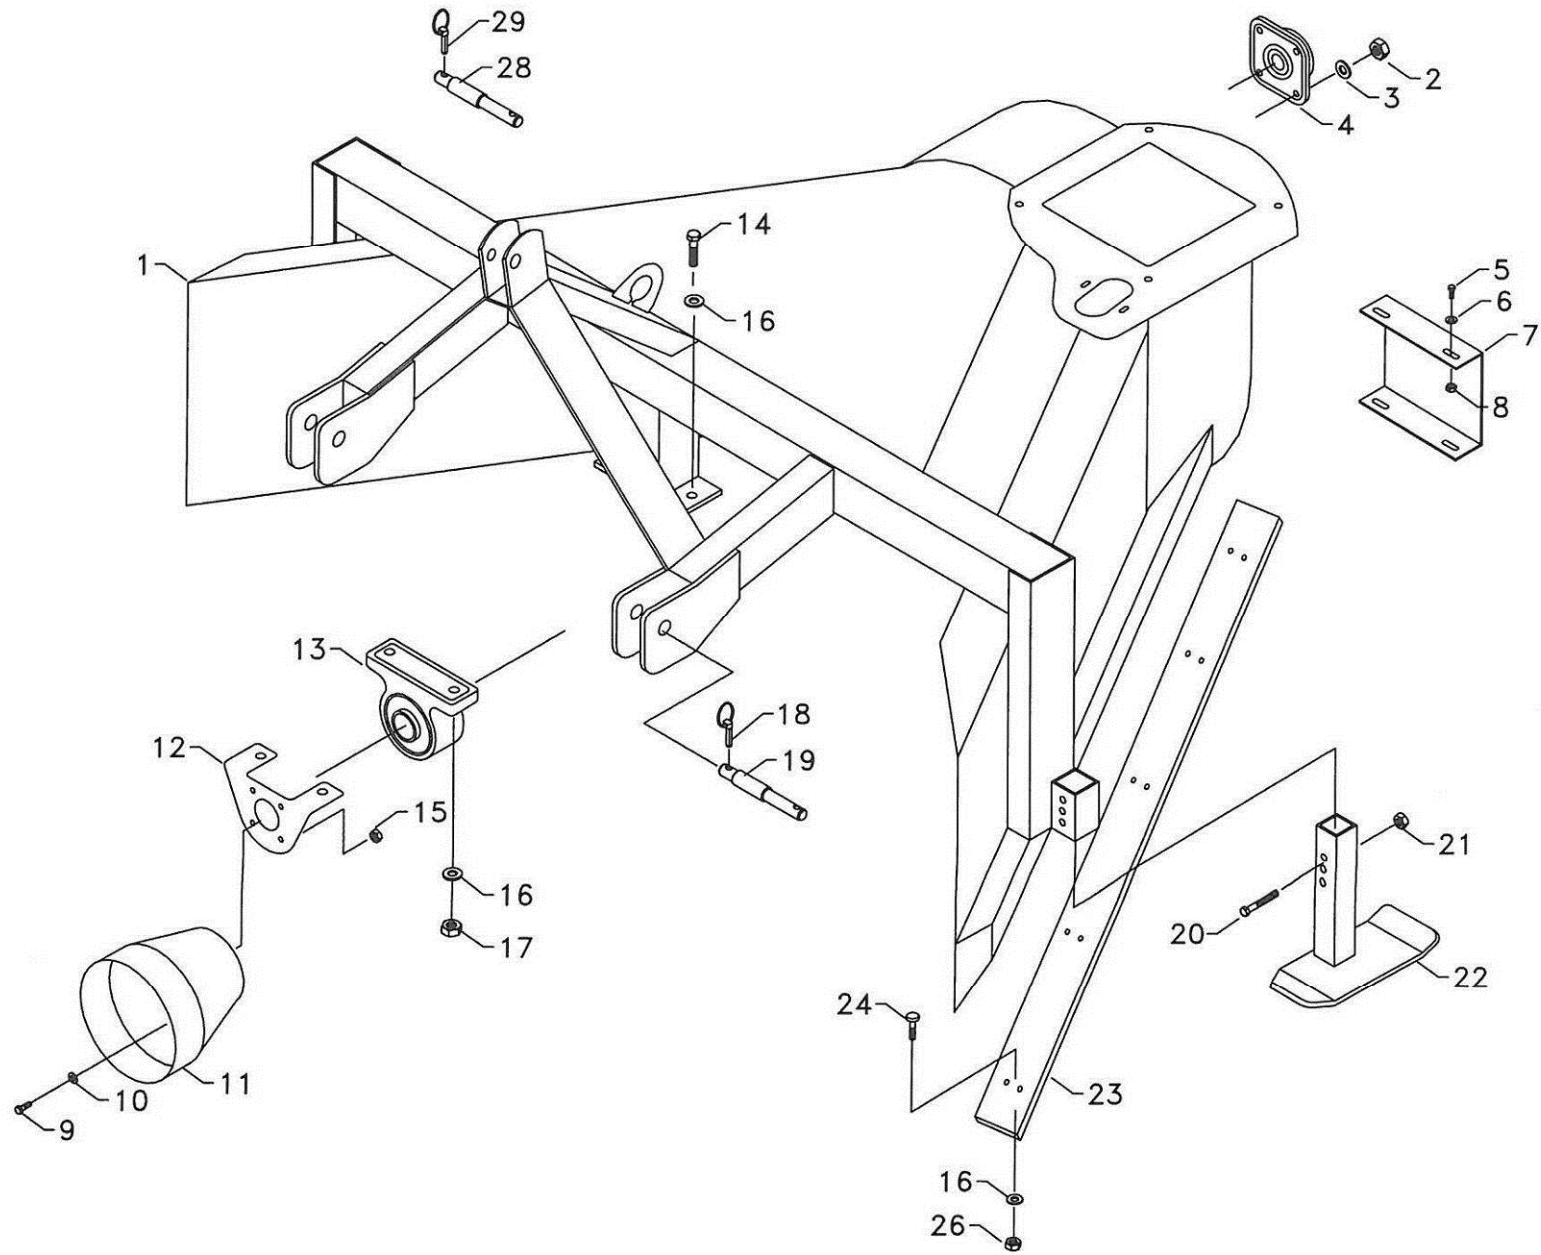

Fransgård

Reservedele
Reservedeler
Spare parts
Ersatzteile
Pièces détachées
Varaosaluettelo

Snefræser
Snøfreser
Snow blower
Schneefräse
Souffleuse á neige
Lumilinko

V-230

Nr.	Vare nr.	Antal	Beskrivelse	Description	Beschreibung	Bemærkninger
No.	Part no.	Quantity				Remarks
Nr.	Teile Nr.	Anzahl				Bemerkungen
1	12501	1	Hovedramme	Main frame	Haupt Rahmen	
2	740420016	28	Låsemøtrik	Nut	Mutter	M16
3	740600040	8	Skiver	Washer	Scheibe	16,5x35x3mm.FZB
4	12007	1	Kugleleje	Ball bearing	Kugel Lager	UCF 210-50
5	740210185	4	Sætskrue	Screw	Schraube	M8x25 DIN.933
6	740705035	4	Skiver	Washer	Scheibe	8,4x25x2,0mm.FZB
7	12008	1	Skærm	Cover	Deckel	
8	740420008	4	Låsemøtrik	Nut	Mutter	M8
9	740210310	4	Sætskrue	Screw	Schraube	M10x25 DIN.933
10	740630020	4	Skiver	Washer	Scheibe	10,5x30x2mm.FZB
11	12009	1	PTO.Skærm	PTO cover	PTO Schutz	
12	12010	1	Beslag	Bracket	Beschlag	
13	12011	1	Kugleleje	Ball bearing	Kugel Lager	UCP210-50
14	740211570	2	Stålbolt	Bolt	Bolzen	M16x60 8.8 FZB
15	740420010	6	Låsemøtrik	Nut	Mutter	M10
16	740600040	18	Skiver	Washer	Scheibe	16,5x35x3mm.FZB
17	740420016	18	Låsemøtrik	Nut	Mutter	M16
18	1210100	2	Traktorsplit	Pin	Splitt	10mm.
19	15536	2	Træktap	Pin f/liftarm	Unterlenker Bolzen	
20	740211450	2	Stålbolt	Bolt	Bolzen	M12x75 8.8 FZB
21	740420012	25	Låsemøtrik	Nut	Mutter	M12
22	12516	1	Slidesko Venstre	Guide shoe L.	Schleifschuh L.	147277→
22	12517	1	Slidesko Højre	Guide shoe R.	Schleifschuh R.	147277→
22	12012	1	Slidesko Venstre	Guide shoe L.	Schleifschuh L.	←147277
22	12013	1	Slidesko Højre	Guide shoe R.	Schleifschuh R.	←147277
23	26513	2	Slidestål	Share 1,52 plain/plain	Vershl.Schiene gl/gl	147277→
23	12502	2	Slidestål	Share	Verschl.Schiene	←147277
24	26522	10	Bræddebolt	Bolt	Bolzen	M16x45 147277 →
24	740150360	14	Bræddebolt	Bolt	Bolzen	M12x35 8.8FZB
25	740600032	7	Skiver	Washer	Scheibe	13x30x2mm.FZB
26	740420016	28	Låsemøtrik	Nut	Mutter	M16
26	740420012	25	Låsemøtrik	Nut	Mutter	M12
27	12520	1	Bagerste slidesko	Guide shoe rear	Schleifschuh hinten	
28	18006	1	Topstangsbolt	Top Link Bolt	Oberlenker Bolzen	
29	1210080	1	Traktorsplit	Pin	Splitt	8 mm.