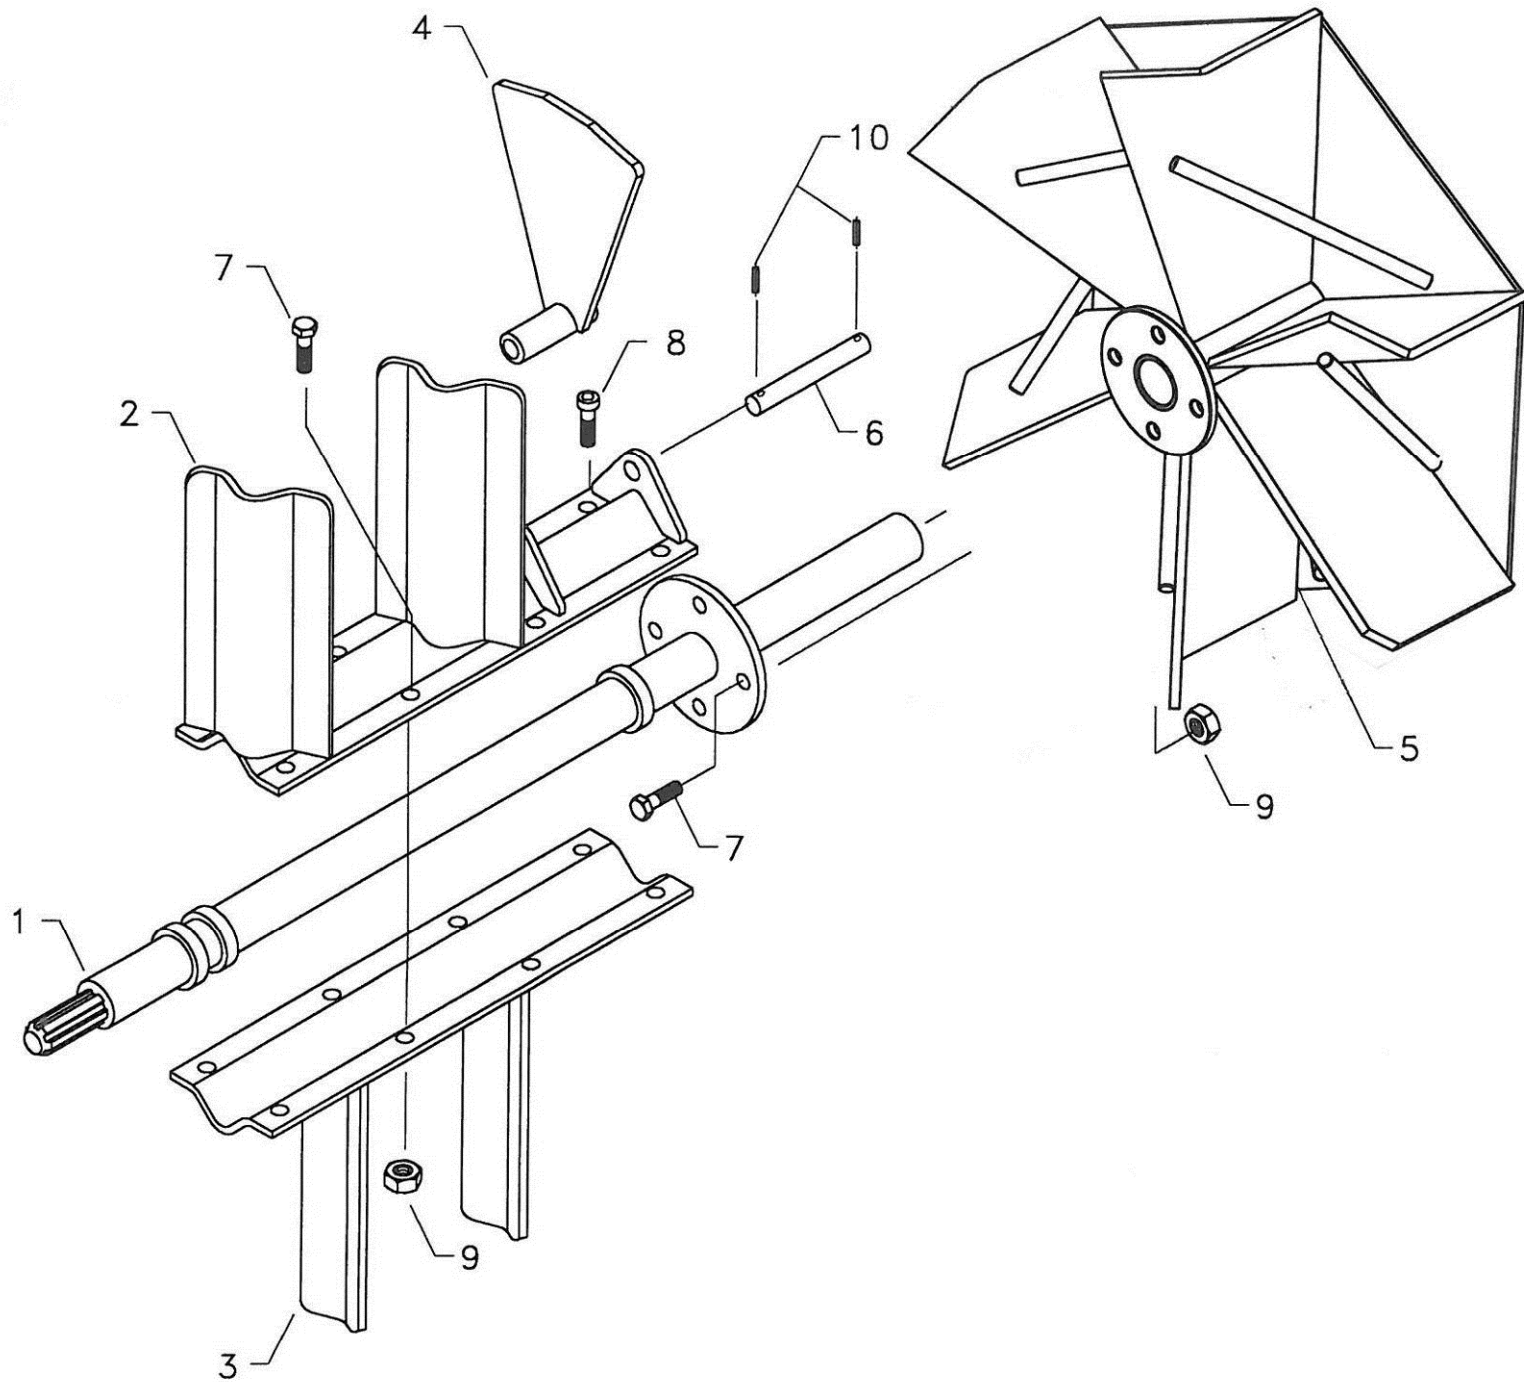

Fransgård

Reservedele
Reservedeler
Spare parts
Ersatzteile
Pièces détachées
Varaosaluettelo

Snefræser
Snøfreser
Snow blower
Schneefräse
Souffleuse á neige
Lumilinko

V-230

Nr.	Vare nr.	Antal	Beskrivelse	Description	Beschreibung	Bemærkninger
No.	Part no.	Quantity				Remarks
Nr.	Teile Nr.	Anzahl				Bemerkungen
1	12501	1	Hovedramme	Main frame	Haupt Rahmen	
2	740420016	28	Låsemøtrik	Nut	Mutter	M16
3	740600040	8	Skiver	Washer	Scheibe	16,5x35x3mm.FZB
4	12007	1	Kugleleje	Ball bearing	Kugel Lager	UCF 210-50
5	740210185	4	Sætskrue	Screw	Schraube	M8x25 DIN.933
6	740705035	4	Skiver	Washer	Scheibe	8,4x25x2,0mm.FZB
7	12008	1	Skærm	Cover	Deckel	
8	740420008	4	Låsemøtrik	Nut	Mutter	M8
9	740210310	4	Sætskrue	Screw	Schraube	M10x25 DIN.933
10	740630020	4	Skiver	Washer	Scheibe	10,5x30x2mm.FZB
11	12009	1	PTO.Skærm	PTO cover	PTO Schutz	
12	12010	1	Beslag	Bracket	Beschlag	
13	12011	1	Kugleleje	Ball bearing	Kugel Lager	UCP210-50
14	740211570	2	Stålbolt	Bolt	Bolzen	M16x60 8.8 FZB
15	740420010	6	Låsemøtrik	Nut	Mutter	M10
16	740600040	18	Skiver	Washer	Scheibe	16,5x35x3mm.FZB
17	740420016	18	Låsemøtrik	Nut	Mutter	M16
18	1210100	2	Traktorsplit	Pin	Splitt	10mm.
19	15536	2	Træktap	Pin f/liftarm	Unterlenker Bolzen	
20	740211450	2	Stålbolt	Bolt	Bolzen	M12x75 8.8 FZB
21	740420012	25	Låsemøtrik	Nut	Mutter	M12
22	12516	1	Slidesko Venstre	Guide shoe L.	Schleifschuh L.	147277→
22	12517	1	Slidesko Højre	Guide shoe R.	Schleifschuh R.	147277→
22	12012	1	Slidesko Venstre	Guide shoe L.	Schleifschuh L.	←147277
22	12013	1	Slidesko Højre	Guide shoe R.	Schleifschuh R.	←147277
23	26513	2	Slidestål	Share 1,52 plain/plain	Vershl.Schiene gl/gl	147277→
23	12502	2	Slidestål	Share	Verschl.Schiene	←147277
24	26522	10	Bræddebolt	Bolt	Bolzen	M16x45 147277 →
24	740150360	14	Bræddebolt	Bolt	Bolzen	M12x35 8.8FZB
25	740600032	7	Skiver	Washer	Scheibe	13x30x2mm.FZB
26	740420016	28	Låsemøtrik	Nut	Mutter	M16
26	740420012	25	Låsemøtrik	Nut	Mutter	M12
27	12520	1	Bagerste slidesko	Guide shoe rear	Schleifschuh hinten	
28	18006	1	Topstangsbolt	Top Link Bolt	Oberlenker Bolzen	
29	1210080	1	Traktorsplit	Pin	Splitt	8 mm.