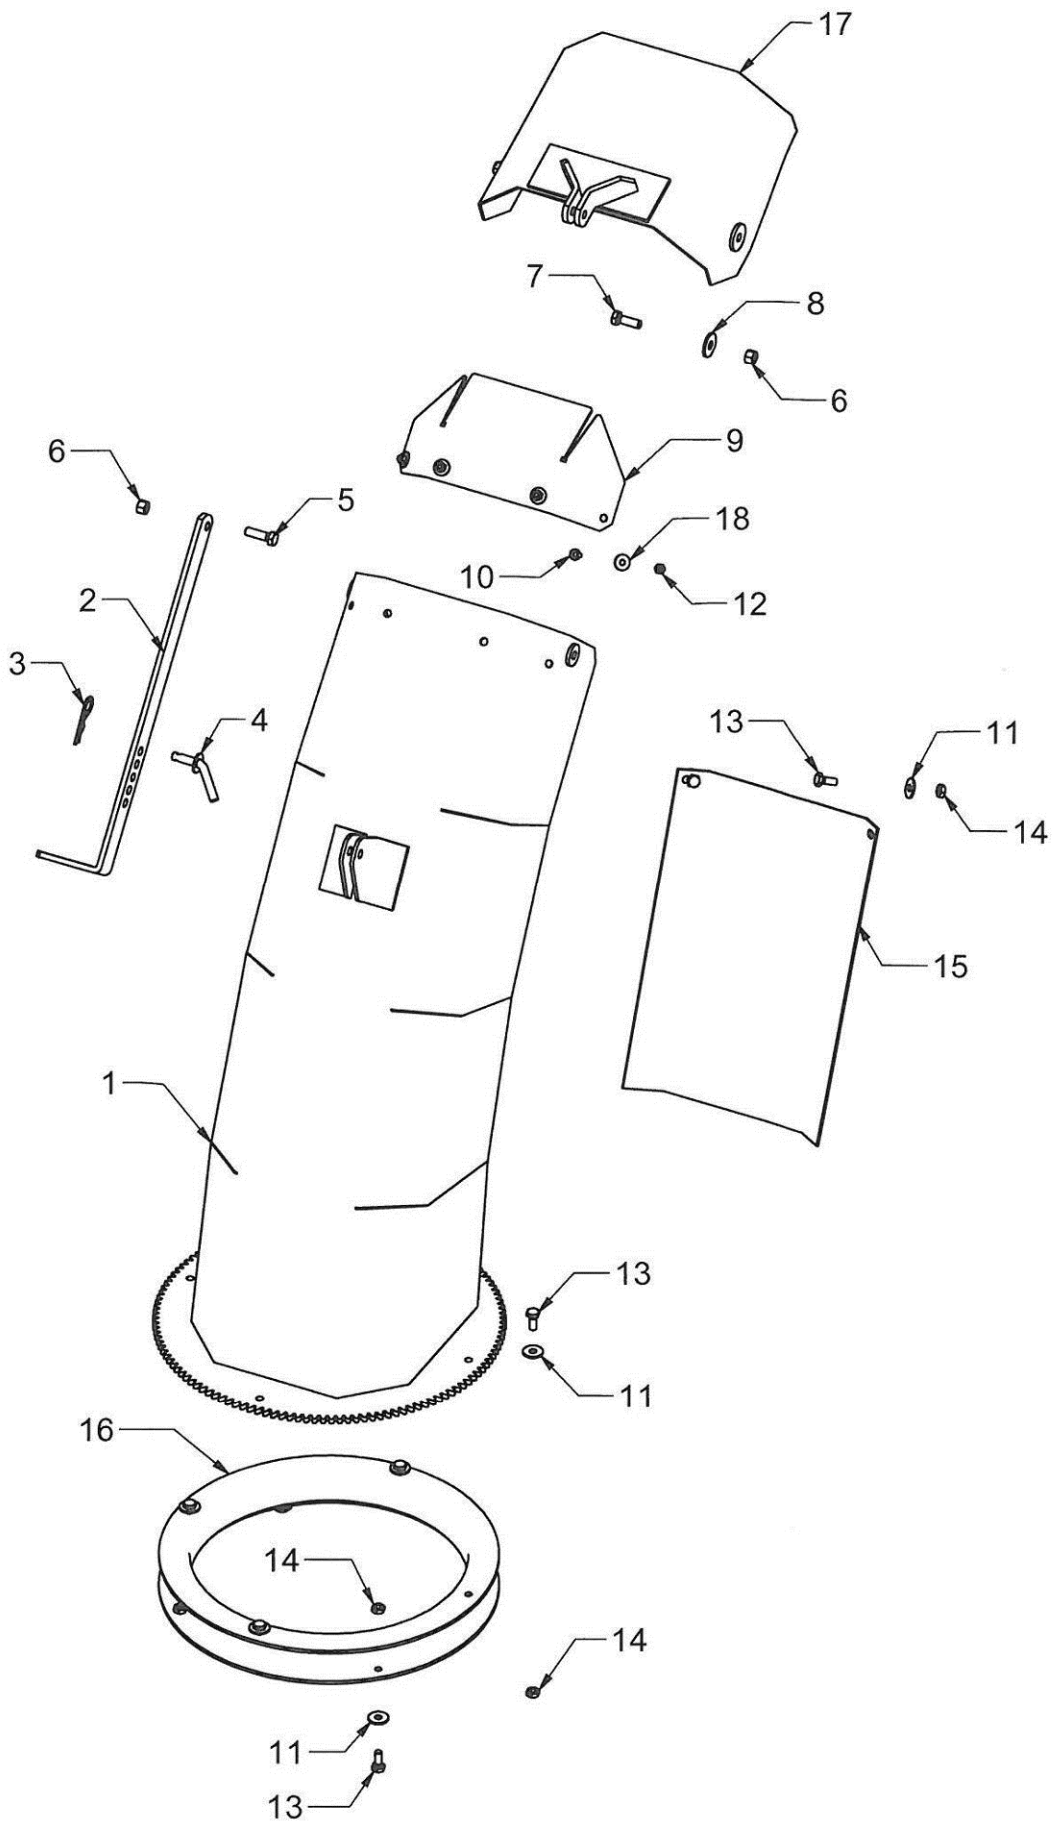

Nr.	Vare nr.	Antal	Beskrivelse	Description	Beschreibung	Bemærkninger
No.	Part no.	Quantity				Remarks
Nr.	Teile Nr.	Anzahl				Bemerkungen
1	13075	1	Udkastertud	Ejection	Auswurf	156215→
2	13027	1	Justerhåndtag	Adjusting handle	Justiergriff	
3	1220035	1	Hårnålesplitter	Cotter	Splint	3,5 mm
4	13028	1	Bolt	Bolt	Bolzen	
5	740211415	1	Stålbolt	Bolt	Bolzen	M12x40 8.8 FZB
6	740420012	27	Låsemøtrik	Nut	Mutter	M12
7	740211410	2	Stålbolt	Bolt	Blozen	M12x35 8.8 FZB
8	740600032	17	Skiver	Washer	Scheibe	13x30x2,0mm.FZB
9	13073	1	Gummiskærm	Rubber f/ejection	Gummi f/Auswurf	
10	740150100	4	Bræddebolte	Bolt	Bolzen	M8x16 FZB
11	740600030	21	Skiver	Washer	Scheibw	11x22x2,0mm.FZB
12	740390008	9	Møtrik	Nut	Mutter	M8 FZB
13	740210305	8	Sætskrue	Screw	Schraube	M10x20 DIN 933 FZB
14	740390010	14	Møtrik	M10 FZB		
15	13074	1	Skærm	Cover	Deckel	
16	13070	1	Drejkrans	Turn wreath	Drehkranz	500mm.
17	13072	1	Topklap	Top	Deckel	
18	740730010	8	Skiver	Washer	Scheibe	8,5x22x1,5mm.FZB