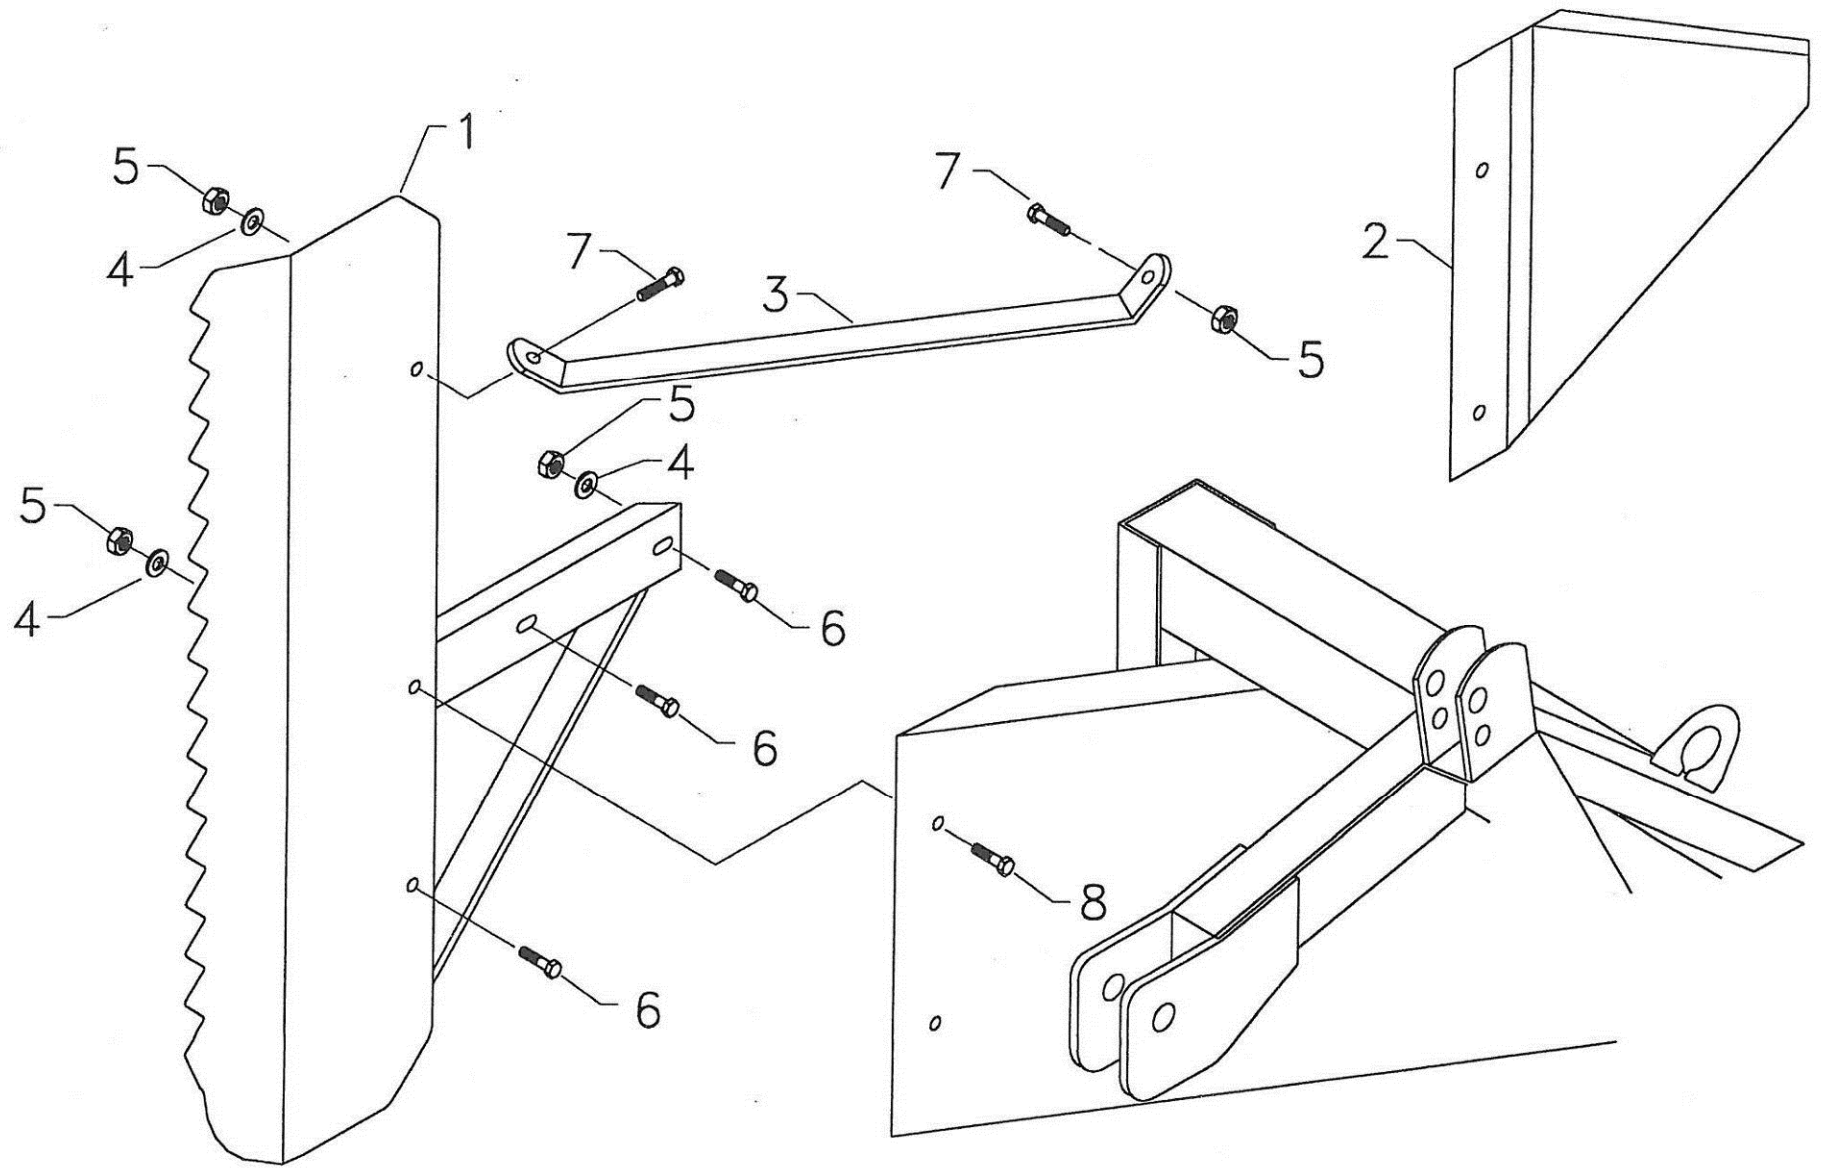

Nr.	Vare nr.	Antal	Beskrivelse	Description	Beschreibung	Bemærkninger
No.	Part no.	Quantity				Remarks
Nr.	Teile Nr.	Anzahl				Bemerkungen
1	12509	1	Sideskær	Share	Seiten Schar	
2	12510	1	Beslag	Bracket	Beschlag	
3	12511	1	Beslag	Bracket	Beschlag	
4	740600032	21	Skiver	Washer	Scheibe	13x30x2,0mm.FZB
5	740420012	25	Låsemøtrik	Nut	Mutter	M12
6	740210405	3	Sætskrue	Screw	Schraube	M12x30 8.8 FZB
7	740210410	4	Sætskrue	Screw	Schraube	M12x35 8.8 FZB
8	740211415	2	Stålbolt	Bolt	Bolzen	M12x40 8.8 FZB