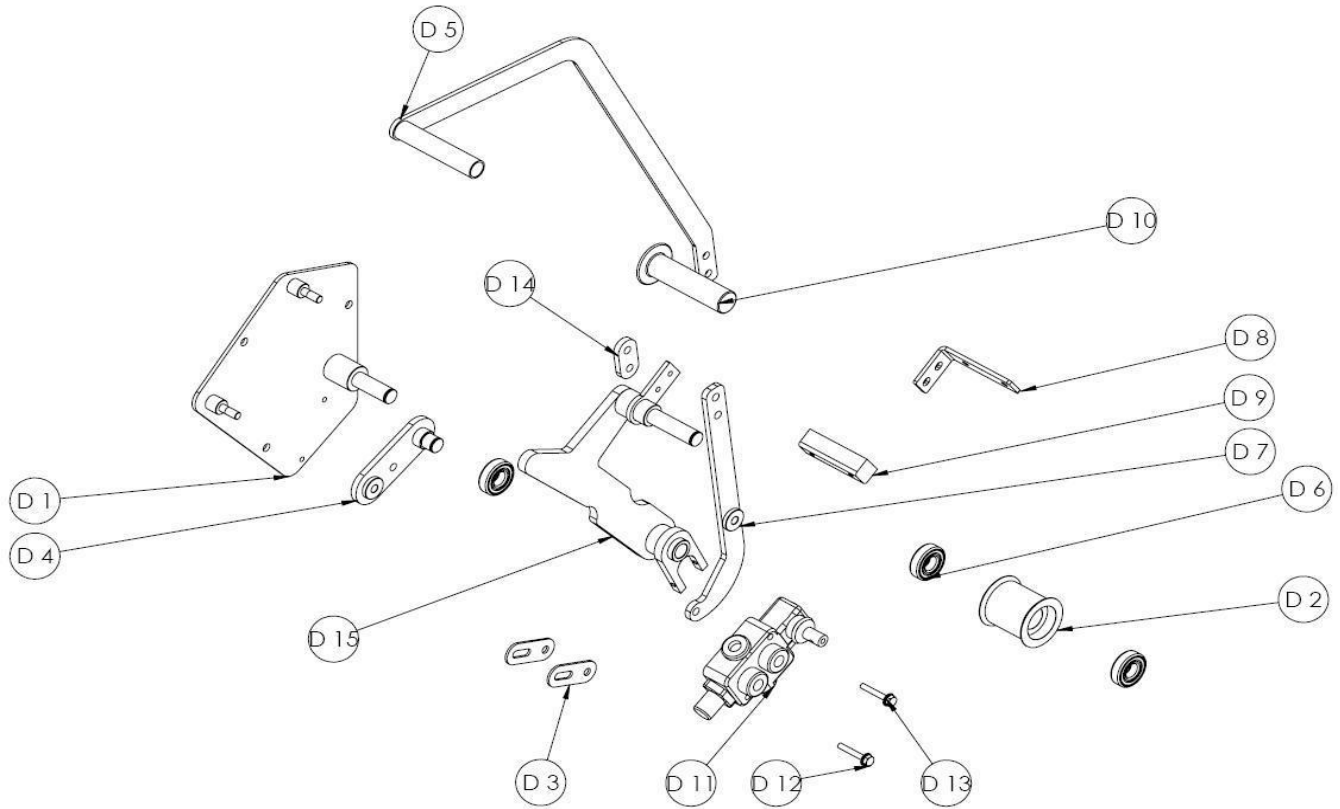

D. PYSÄYTYSKAHVA / NÖDSTOPP / EMERGENCY STOP

No.	Art.No.	NIMIKE/TITTEL/TITLE	
D 1	700620	PYSÄYTINVIIVUSTON LEVY / STAV PLÅT / LEVER PLATE	
D 2	700638	KIRISTYSRULLA / RULLE / ROLL	
D 3	700606	VÄLILEVY / MELLAN PLÅT / SPACER	
D 4	700625	NIVEL-LEVY / LED PLÅT / JOINT	
D 5	700615	PYSÄYTYSKAHVA / HANDTAG / HANDLE	
D 6	96135	Laakeri 6204 2RS / LAGER / BEARING	
D 7	700605	VIPUVARSI KOK. / STAV / ROD	
D 8	700636	JARRUPALAN TUKI / SKJUTMÅTT / BRAKE CALIBER	
D 9	700637	JARRUPALA / BROMS BIT / BRAKE PAD	
D 10	97056	Kädensija / handtag gummi / handle rubber	
D 11	96107	Venttiili - SD4 / ventil / valve	
D 12	93066	Kuusioruuvi - M8x45 / skruv / screw	
D 13	93155	Aluslaatta - M8 / spricka / washer	
D 14	700618	VÄLILEVY / MELLAN PLÅT / SPACER	
D 15	700630	RULLAVIPU / RULLESTÅNG / ROLLER ARM