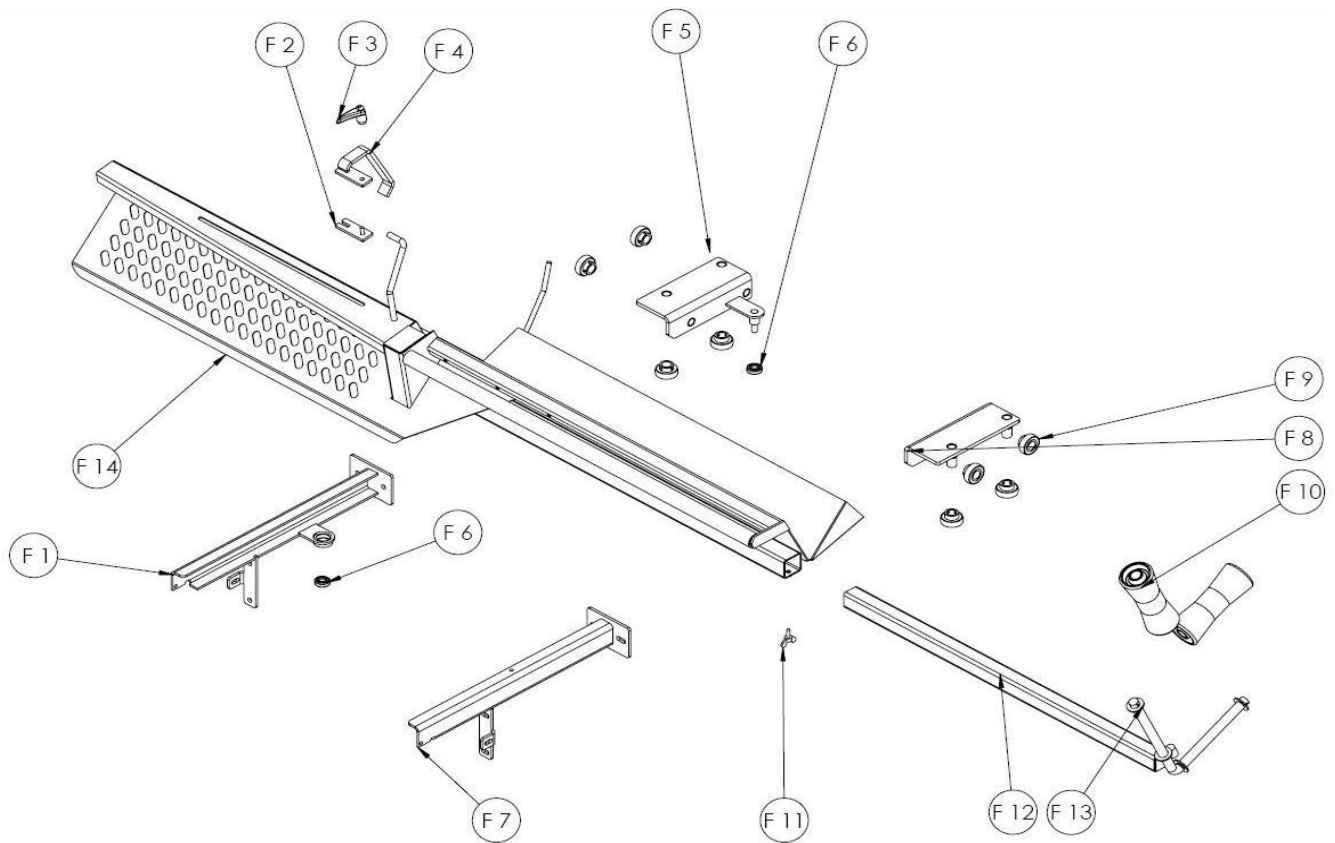

E 21	93270	Pidätinrenkas / seger / lock-ring 12	
E 22	93105	Kuusiomutteri / mutter / nut M10	
E 23	45073801	Liuku / led / guide	
E 24	93110	Lukitusmutteri / låsmutter / lock nut M10	
E 25	93055	Kuusioruuvi / skruv / screw M8x16	
E 26	700660	NIVELHOLKKI / LED HYLSA / SLEEVE	
E 27	96245	Autom. nopeutusventtiili / hastighets ventil / speeding valve	
E 28	96252	Venttiili - käännetty / ventil / valve SD4	

F. KELKKA / SÄGBORD / SAW TABLE			
No.	Art.No.	NIMIKE/TITTEL/TITLE	
F 1	700750	KISKO VASEN / SPÅR VÄNSTER / RAIL LEFT	
F 2	700785	RAJOITINLAATTA / GRÄNS / LIMIT	
F 3	95382	Lukitusvipu / låsningsskruv / lock lever M8	
F 4	700780	PUUNPITUUDENRAJOITIN / VEDLÄNGSINDIKATOR / LOG LENGHT LIMITER	
F 5	700770	JOHDE VASEN / LEDARE VÄNSTER / GUIDE LEFT	
F 6	96239	Laakeri / lager / bearing 6201 2RS	
F 7	700760	KISKO OIKEA / SPÅR HÖGER / RAIL RIGHT	
F 8	700775	JOHDE OIKEA / LEDARE HÖGER / GUIDE RIGHT	
F 9	96259	Laakeri / lager / bearing SB-204	
F 11	93058	Siipiruuvi / vingmutter / wing nut M8	
F 12	6004200	Jatkorulla / Förlängningsrulle / Extention roller	
F 14	700700	KELKKA KOK. / SÄGBORD KOMPLETT / SAW TABLE COMPLETE