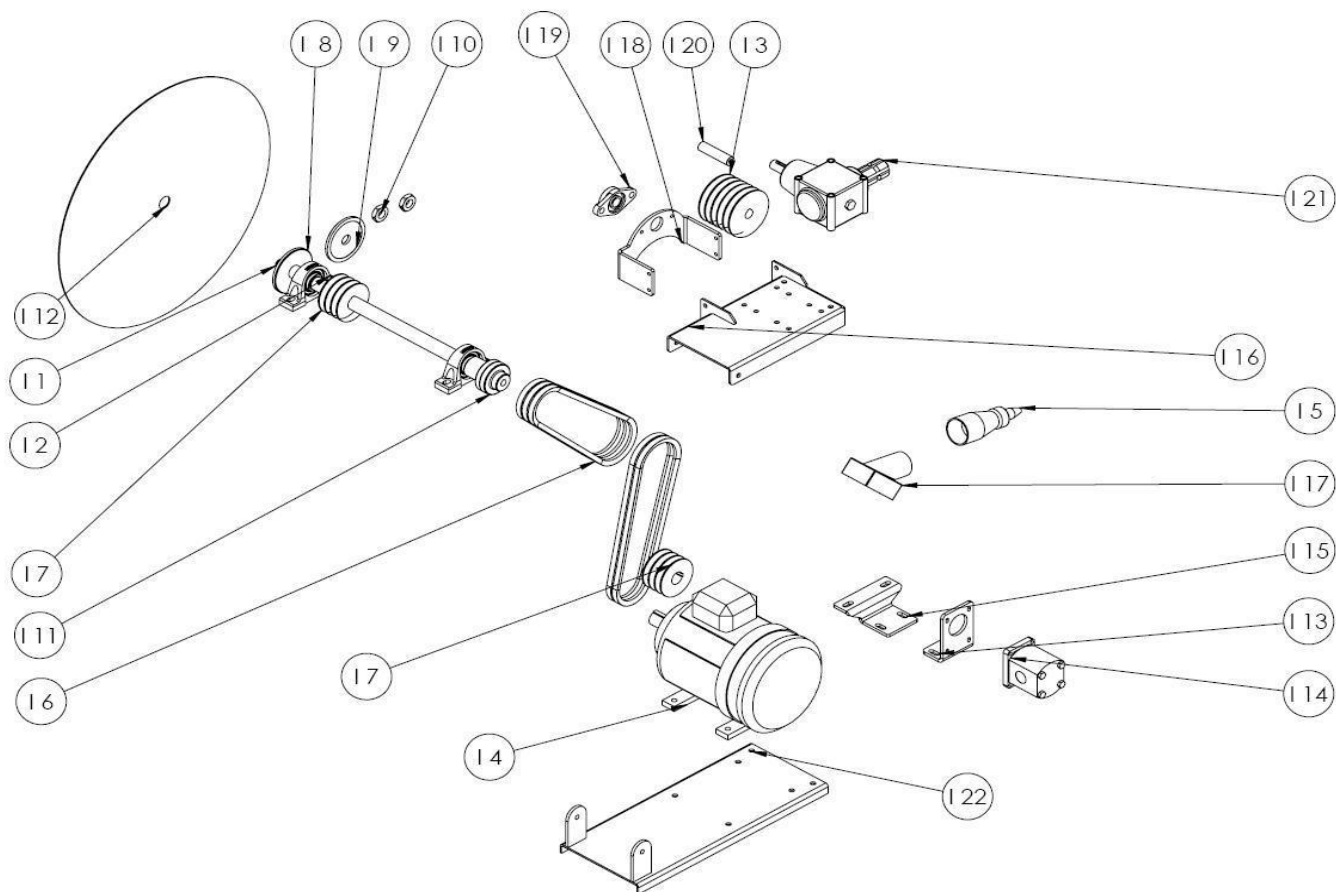

I. SAHA-AKSELI / SÄGAXEL / SAW AXLE

No.	Art.No.	NIMIKE/TITTEL/TITLE	
I 1	6006100	Teräkseli, täydellinen / Sägaxel komplett / Saw axle complete	
	94013	SAHA-AKSELI / SÄGAXEL / SAW AXLE	
I 2	96151	Laakeri / Lager / Bearing UCP-207	
I 3	96248	Kiilahihnapyörä / kilremskiva / v-belt pulley SPB125x5-25	
I 4	96029	Sähkömoottori / El. Motor B5 7,5 kW	
I 5	98585	Moottorikäynnistin / motorstart / starter device	
I 6	97461	Teräkselin kiilahihna / kilrem / v-belt B38	
	97462	Sähkömoottorin kiilahihna / kilrem / v-belt B42	
I 7	96124	Kiilahihnapyörä / kilremskiva / v-belt pulley SPB100x3-35	
I 8	94024	Terälaippa, sisäpuoli / klingfläns, inre / blade flange inside	
I 9	94025	Terälaippa, ulkopuoli / klingfläns, yttre / blade flange outside	
I 10	93137	Kuusiomutteri / klingmutter / blade nut M27	
I 11	96089	Sakarakytkin / koppling / coupling ND14	
I 12	96047	Kovametalliterä / hårdmetallklinga / hard metal blade $\varnothing 700/35$ mm	
I 13	6007111	Hyd.pumpun kiinnityslaippa / hydr.pump bädd / h.pump. Frame	
I 14	96100	Hydraulipumppu / hydraлик pump / hydraulic pump PLM 20-25	
I 15	700124	MOOTTORIN TUKI / MOTORSTÖD / MOTOR BRACKET	
I 16	700140	VAIHTEEN PETI / VÄXELBÄDD / GEARBOX CRADDLE	
I 17	98539	Voimavirtapistoke uros / uttag, hane / male plug	
I 18	700127	LAAKERIN TUKI / LAGERSTÖD / BEARING SUPPORT	
I 19	96150	Laippalaakeriyksikkö / flänslager / flange bearing	
I 20	700143	VAIHTEEN JATKOHOLKKI / HYLSA / EXTENSION BUSHING	
I 21	96051	Kulmavaihte / vinkelväxel / angular gearbox T-281A	
I 22	700155	MOOTTORIN PETI / MOTORBÄDD / MOTOR FRAME