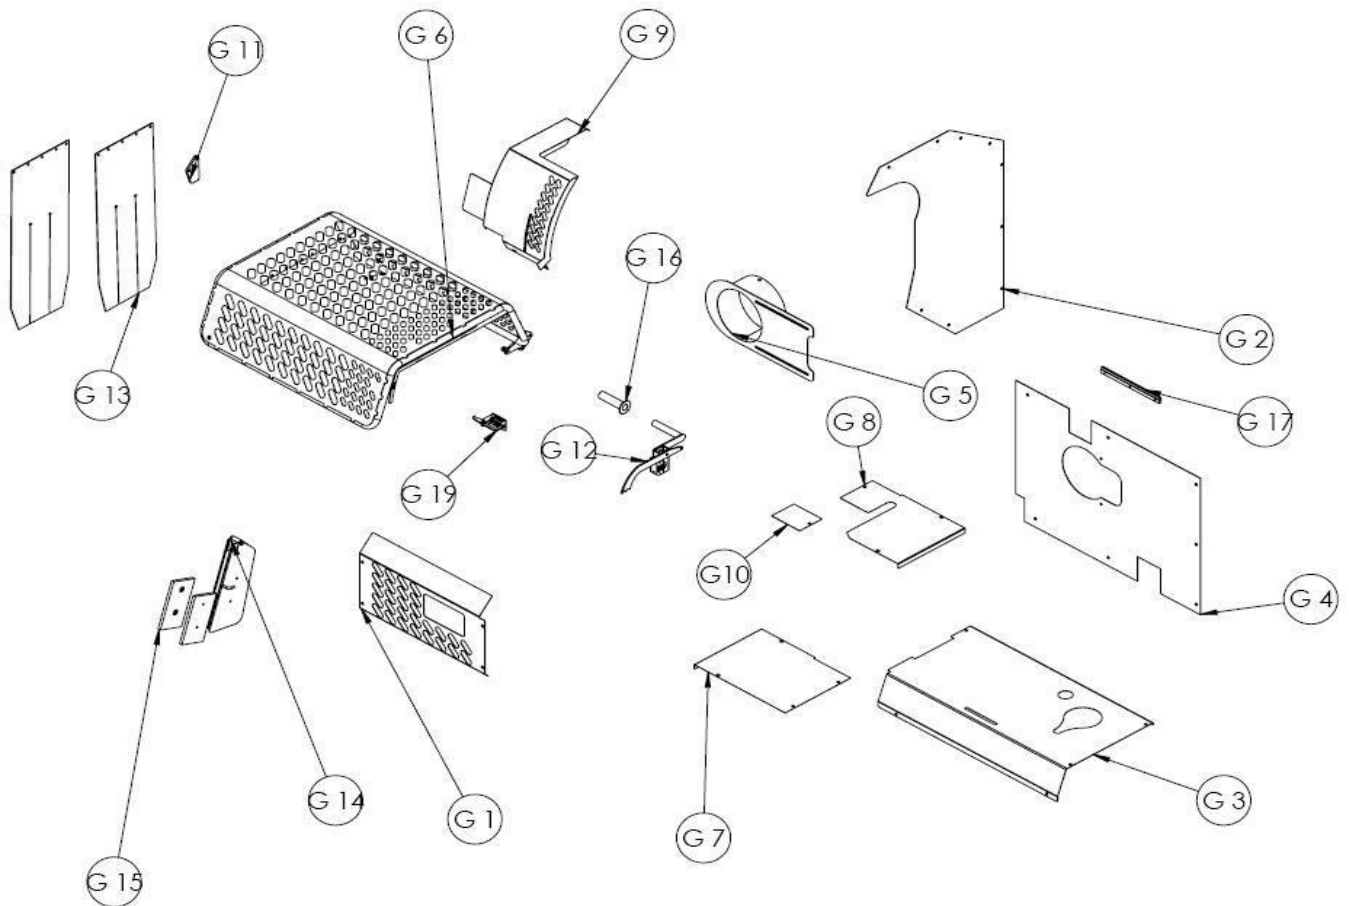

G. SUOJAT / SKYDD / COVER

No.	Art.No.	NIMIKE/TITTEL/TITLE	
G 1	700902	ALASUOJA ETU / NEDRE SKYDD / LOWER COVER	
G 2	700901	SIRKKELITERÄN SUOJA / KLINGSSKYDDPLÄT / SAW COVER PLATE	
G 3	700903	YLÄKANSI / LUCKA / HOOD	
G 4	700904	TAKASEINÄ / BACKPLÄT / BACK PLATE	
G 5	700940	KARASUOJA / AXELSKYDD / AXLE COVER	
G 6	700930	HALKAISUSUOJA / KLYVNINGS SKYDD / SPLITTING HOOD	
G 7	700905	VÄLIKANSI OIKEA / MELLAN PLÄT HÖGER / MIDDLE PLATE RIGHT	
G 8	700906	VÄLIKANSI VASEN / MELLAN PLÄT VÄNSTER / MIDDLE PLATE LEFT	
G 9	700970	SYÖTTÖPÄÄN SUOJA / INMATNINGSSKYDD / FEEDING COVER	
G 10	700909	VÄLIKANSI VASEN ETU / MELLANLOCK / MIDDLE LID	
G 11	700937	SALPA / SPÄRR / CLASP	
G 12	700420	PUUNPITÄJÄ / STOCK HÄLLAREN / LOG HOLDER	
G 13	6002020	VERHO / GARDIN / CURTAIN	
G 14	700950	LIIKKUVA TERÄSUOJA / KLIGSSKYDD / SAW COVER	
G 15	6001115	TERÄOHJURI / TYGEL / GUIDE	
G 16	97056	KÄDENSIJA / HANDTAG / HANDLE	
G 17	700943	KARASUOJAN KISKO / SPÅR / GUIDE	

H. KULJETIN / TRANSPORTÖR / CONVEYOR

No.	Art.No.	NIMIKE/TITTEL/TITLE	
H 1	700190	KIINNITYS LEVY / FÄSTENINGS RAM / FASTENINGS FRAME	
H 4	430042	Lukitussalpa / låsnings regel / locking bar	
H 5	700040	VETORULLA / DRIVRULLE / DRIVEROLLER	
H 6	96180	KETJUKYTKIN / KOPPLING / COUPLING