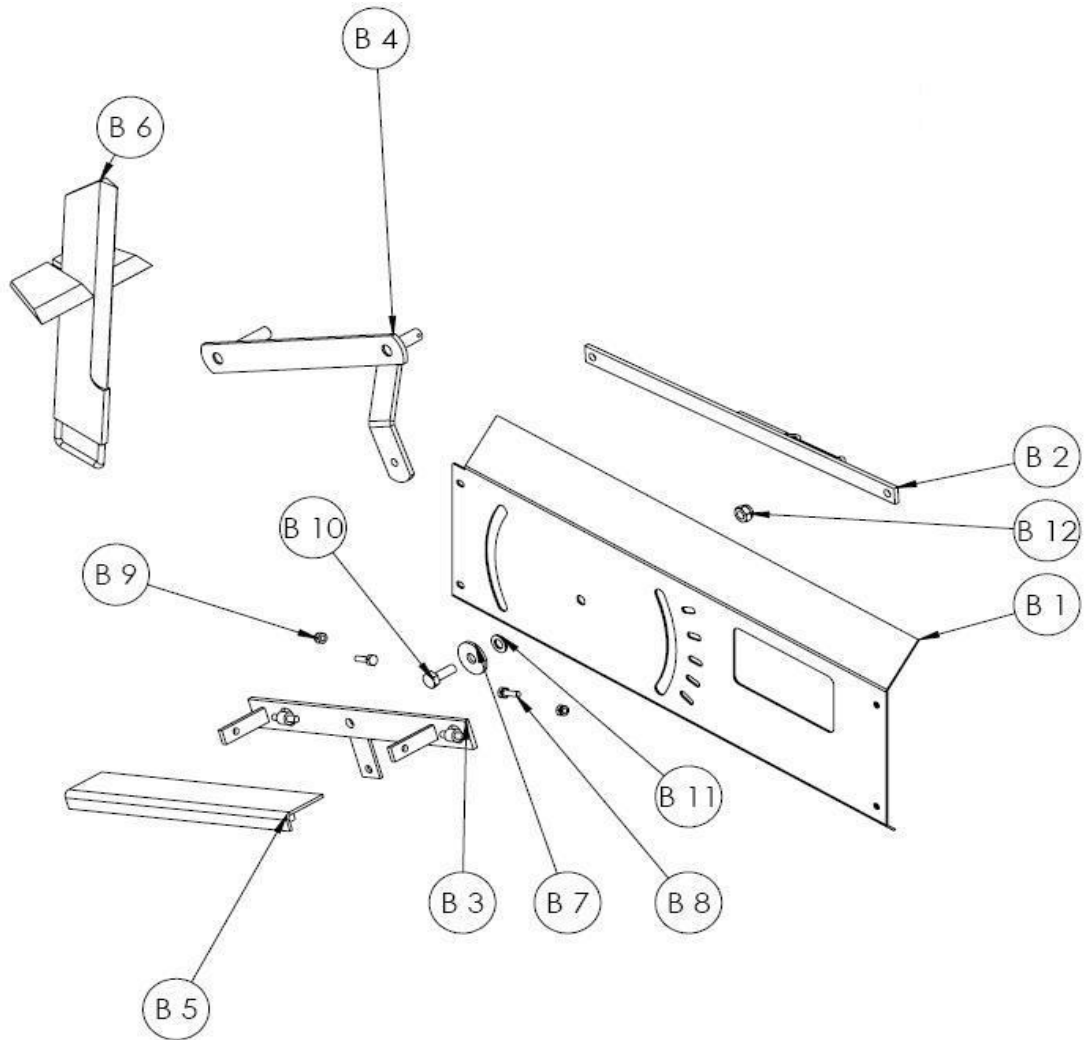

VARAOSAKIRJA

RESERVDELS KATALOG · SPAREPART CATALOG

japa 700

JAPA 700 VARAOSAT / RESERVDLAR / SPAREPARTS

No.	Art.No.	OSAKOKONAIUUUS/PARTIALHELHET/PARTIAL BODY	
A	700100	RUNKO KOKONAIUUUS / STAM / FRAME	1
B	700200	KIRVEEN SÄÄTÖ KOK. / KNIV JUSTERING / AXE ADJUSTING	2
C	700400	ÖLJYSÄILIÖ KOKONAIUUUS / OLJATANK / OIL TANK	3
D	700600	PYSÄYTIN VIVUSTO KOK. / NÖJD STOPP / EMERGENCY STOP	4
E	700600	VENTTIILI OHJAUS KOK. / STYRNING / CONTROL	5
F	700700	KELKKA KOKONAIUUUS / SÄGBORD / SAW TABLE	6
G	700900	SUOJAT / SKYDD / COVER	7
H	700010	POISTOKULJETIN KOK. / TRANSPORTÖR / CONVEYOR	8
I	700100	SAHA-AKSELI KOK / SÄG AXEL / SAW AXLE	9

B. KIRVEEN SÄÄTÖ / KNIV JUSTERING / AXE ADJUSTMENT

No.	Art.No.	NIMIKE/TITTEL/TITLE	
B 1	700255	JAKOLEVY / STÄLLNINGS PLÅT / POSITION PLATE	
B 2	700265	KIRVEEN NOSTOLAATTA KOK. / LYFTNINGS STÅNG / LIFTING ROD	
B 3	700280	KIRVEEN KORKEUS SÄÄTÖ KOK. / HÖJD STÄLLAREN / HEIGHT CONTROLLER	
B 4	700260	KIRVEEN VIVUSTO KOK. / STAV / LEVERAGE	
B 5	700285	POLJIN / PEDAL / PEDAL	
B 6	94191	Halkaisuterä 4-osa / kniv 4-del / Axe 4-part	
	94202	Halkaisuterä 5-osa / kniv 5-del / Axe 5-part	
	94197	Halkaisuterä 6-osa / kniv 6-del / Axe 6-part	
B 7	93217	Korilaatta M16 / spricka / washer	
B 8	93005	Kuusioruuvi M10x30 / skruv / screw	
B 9	93106	Lukitusmutteri M10 / låsmutter / nut	
B 10	93035	Kuusioruuvi M16x40 / skruv / screw	
B 11	93123	Aluslaatta A16 / spricka / washer	
B 12	93127	Lukitusmutteri M16 / låsmutter / nut	