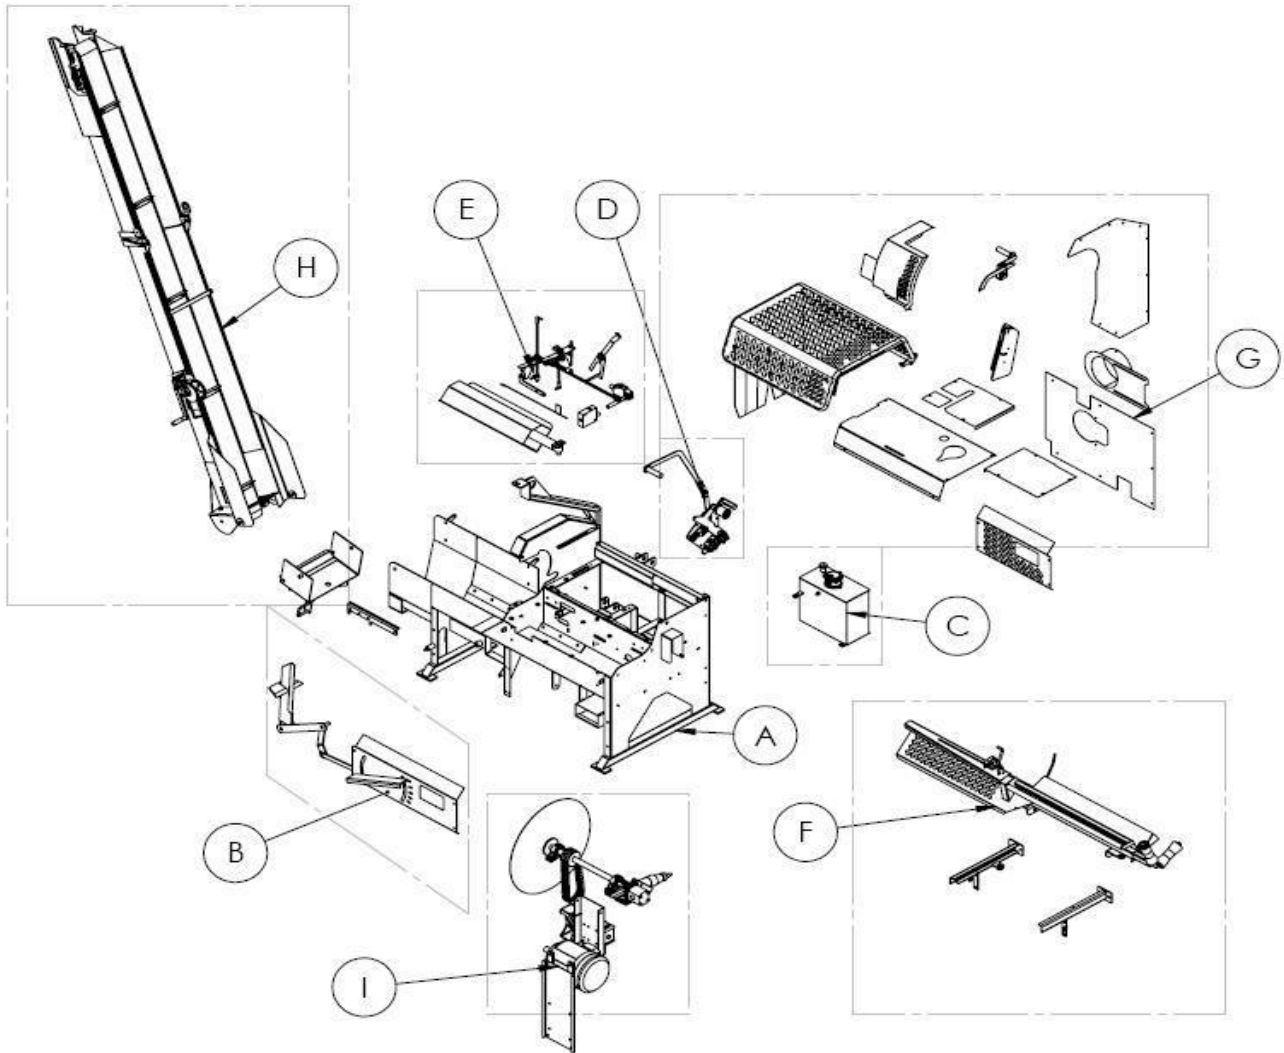

VARAOSAKIRJA

RESERVDELS KATALOG · SPAREPART CATALOG

japa 700

JAPA 700 VARAOSAT / RESERVDLAR / SPAREPARTS

No.	Art.No.	OSAKOKONAIUUUS/PARTIALHELHET/PARTIAL BODY	
A	700100	RUNKO KOKONAIUUUS / STAM / FRAME	1
B	700200	KIRVEEN SÄÄTÖ KOK. / KNIV JUSTERING / AXE ADJUSTING	2
C	700400	ÖLJYSÄILIÖ KOKONAIUUUS / OLJATANK / OIL TANK	3
D	700600	PYSÄYTIN VIVUSTO KOK. / NÖJD STOPP / EMERGENCY STOP	4
E	700600	VENTTIILI OHJAUS KOK. / STYRNING / CONTROL	5
F	700700	KELKKA KOKONAIUUUS / SÄGBORD / SAW TABLE	6
G	700900	SUOJAT / SKYDD / COVER	7
H	700010	POISTOKULJETIN KOK. / TRANSPORTÖR / CONVEYOR	8
I	700100	SAHA-AKSELI KOK / SÄG AXEL / SAW AXLE	9

B. KIRVEEN SÄÄTÖ / KNIV JUSTERING / AXE ADJUSTMENT

No.	Art.No.	NIMIKE/TITTEL/TITLE	
B 1	700255	JAKOLEVY / STÄLLNINGS PLÅT / POSITION PLATE	
B 2	700265	KIRVEEN NOSTOLAATTA KOK. / LYFTNINGS STÅNG / LIFTING ROD	
B 3	700280	KIRVEEN KORKEUS SÄÄTÖ KOK. / HÖJD STÄLLAREN / HEIGHT CONTROLLER	
B 4	700260	KIRVEEN VIVUSTO KOK. / STAV / LEVERAGE	
B 5	700285	POLJIN / PEDAL / PEDAL	
B 6	94191	Halkaisuterä 4-osa / kniv 4-del / Axe 4-part	
	94202	Halkaisuterä 5-osa / kniv 5-del / Axe 5-part	
	94197	Halkaisuterä 6-osa / kniv 6-del / Axe 6-part	
B 7	93217	Korilaatta M16 / spricka / washer	
B 8	93005	Kuusioruuvi M10x30 / skruv / screw	
B 9	93106	Lukitusmutteri M10 / låsmutter / nut	
B 10	93035	Kuusioruuvi M16x40 / skruv / screw	
B 11	93123	Aluslaatta A16 / spricka / washer	
B 12	93127	Lukitusmutteri M16 / låsmutter / nut	