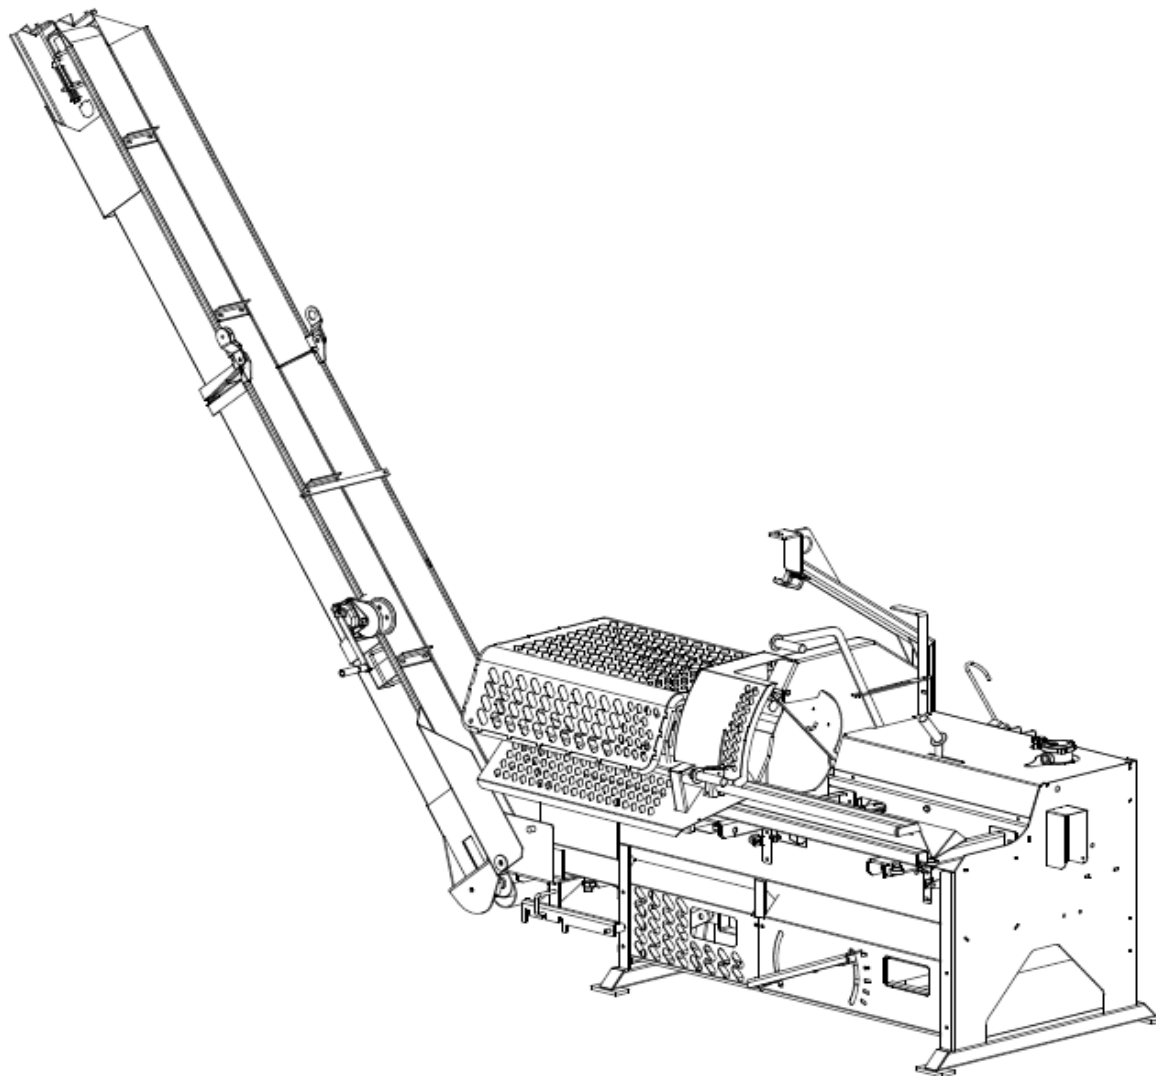

VARAOSAKIRJA

RESERVDELS KATALOG · SPAREPART CATALOG

japa 700

JAPA 700 VARAOSAT / RESERVDLAR / SPAREPARTS

No.	Art.No.	OSAKOKONAIUUUS/PARTIALHELHET/PARTIAL BODY	
A	700100	RUNKO KOKONAIUUUS / STAM / FRAME	1
B	700200	KIRVEEN SÄÄTÖ KOK. / KNIV JUSTERING / AXE ADJUSTING	2
C	700400	ÖLJYSÄILIÖ KOKONAIUUUS / OLJATANK / OIL TANK	3
D	700600	PYSÄYTIN VIVUSTO KOK. / NÖJD STOPP / EMERGENCY STOP	4
E	700600	VENTTIILI OHJAUS KOK. / STYRNING / CONTROL	5
F	700700	KELKKA KOKONAIUUUS / SÄGBORD / SAW TABLE	6
G	700900	SUOJAT / SKYDD / COVER	7
H	700010	POISTOKULJETIN KOK. / TRANSPORTÖR / CONVEYOR	8
I	700100	SAHA-AKSELI KOK / SÄG AXEL / SAW AXLE	9

B. KIRVEEN SÄÄTÖ / KNIV JUSTERING / AXE ADJUSTMENT

No.	Art.No.	NIMIKE/TITTEL/TITLE	
B 1	700255	JAKOLEVY / STÄLLNINGS PLÅT / POSITION PLATE	
B 2	700265	KIRVEEN NOSTOLAATTA KOK. / LYFTNINGS STÅNG / LIFTING ROD	
B 3	700280	KIRVEEN KORKEUS SÄÄTÖ KOK. / HÖJD STÄLLAREN / HEIGHT CONTROLLER	
B 4	700260	KIRVEEN VIVUSTO KOK. / STAV / LEVERAGE	
B 5	700285	POLJIN / PEDAL / PEDAL	
B 6	94191	Halkaisuterä 4-osa / kniv 4-del / Axe 4-part	
	94202	Halkaisuterä 5-osa / kniv 5-del / Axe 5-part	
	94197	Halkaisuterä 6-osa / kniv 6-del / Axe 6-part	
B 7	93217	Korilaatta M16 / spricka / washer	
B 8	93005	Kuusioruuvi M10x30 / skruv / screw	
B 9	93106	Lukitusmutteri M10 / låsmutter / nut	
B 10	93035	Kuusioruuvi M16x40 / skruv / screw	
B 11	93123	Aluslaatta A16 / spricka / washer	
B 12	93127	Lukitusmutteri M16 / låsmutter / nut	