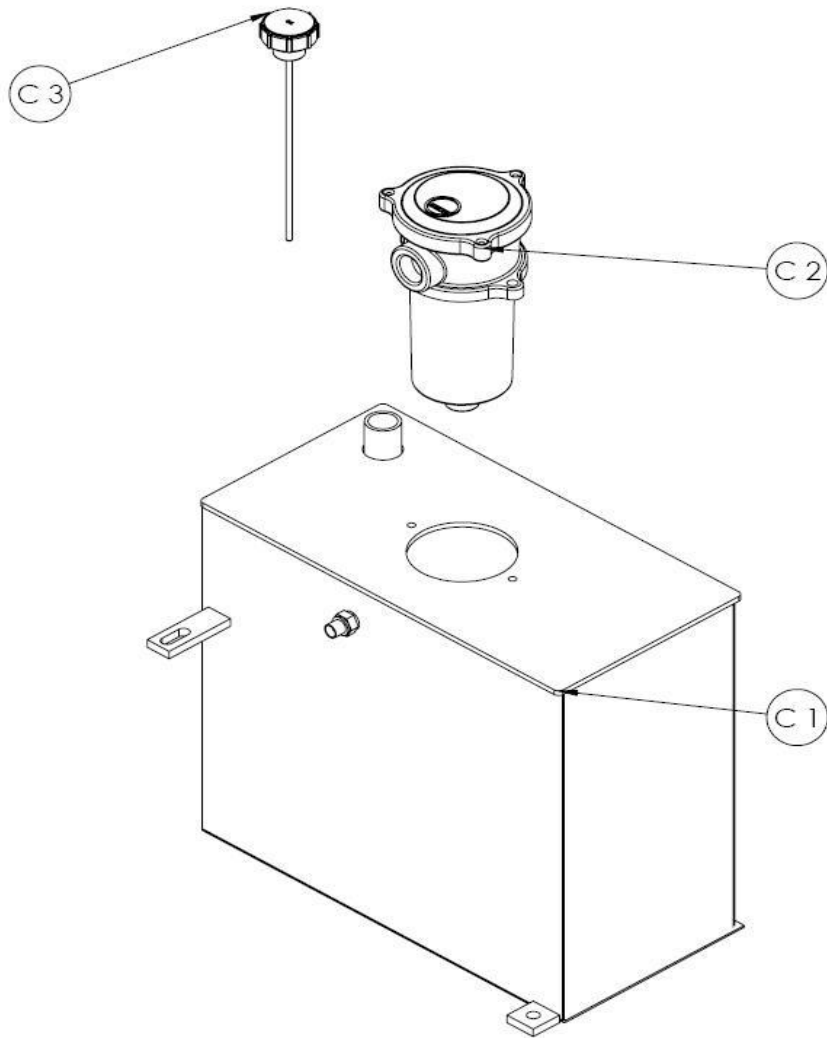

VARAOSAKIRJA

RESERVDELS KATALOG · SPAREPART CATALOG

japa 700

JAPA 700 VARAOSAT / RESERVDLAR / SPAREPARTS

No.	Art.No.	OSAKOKONAIUUUS/PARTIALHELHET/PARTIAL BODY	
A	700100	RUNKO KOKONAIUUUS / STAM / FRAME	1
B	700200	KIRVEEN SÄÄTÖ KOK. / KNIV JUSTERING / AXE ADJUSTING	2
C	700400	ÖLJYSÄILIÖ KOKONAIUUUS / OLJATANK / OIL TANK	3
D	700600	PYSÄYTIN VIVUSTO KOK. / NÖJD STOPP / EMERGENCY STOP	4
E	700600	VENTTIILI OHJAUS KOK. / STYRNING / CONTROL	5
F	700700	KELKKA KOKONAIUUUS / SÄGBORD / SAW TABLE	6
G	700900	SUOJAT / SKYDD / COVER	7
H	700010	POISTOKULJETIN KOK. / TRANSPORTÖR / CONVEYOR	8
I	700100	SAHA-AKSELI KOK / SÄG AXEL / SAW AXLE	9

B. KIRVEEN SÄÄTÖ / KNIV JUSTERING / AXE ADJUSTMENT

No.	Art.No.	NIMIKE/TITTEL/TITLE	
B 1	700255	JAKOLEVY / STÄLLNINGS PLÅT / POSITION PLATE	
B 2	700265	KIRVEEN NOSTOLAATTA KOK. / LYFTNINGS STÅNG / LIFTING ROD	
B 3	700280	KIRVEEN KORKEUS SÄÄTÖ KOK. / HÖJD STÄLLAREN / HEIGHT CONTROLLER	
B 4	700260	KIRVEEN VIVUSTO KOK. / STAV / LEVERAGE	
B 5	700285	POLJIN / PEDAL / PEDAL	
B 6	94191	Halkaisuterä 4-osa / kniv 4-del / Axe 4-part	
	94202	Halkaisuterä 5-osa / kniv 5-del / Axe 5-part	
	94197	Halkaisuterä 6-osa / kniv 6-del / Axe 6-part	
B 7	93217	Korilaatta M16 / spricka / washer	
B 8	93005	Kuusioruuvi M10x30 / skruv / screw	
B 9	93106	Lukitusmutteri M10 / låsmutter / nut	
B 10	93035	Kuusioruuvi M16x40 / skruv / screw	
B 11	93123	Aluslaatta A16 / spricka / washer	
B 12	93127	Lukitusmutteri M16 / låsmutter / nut	