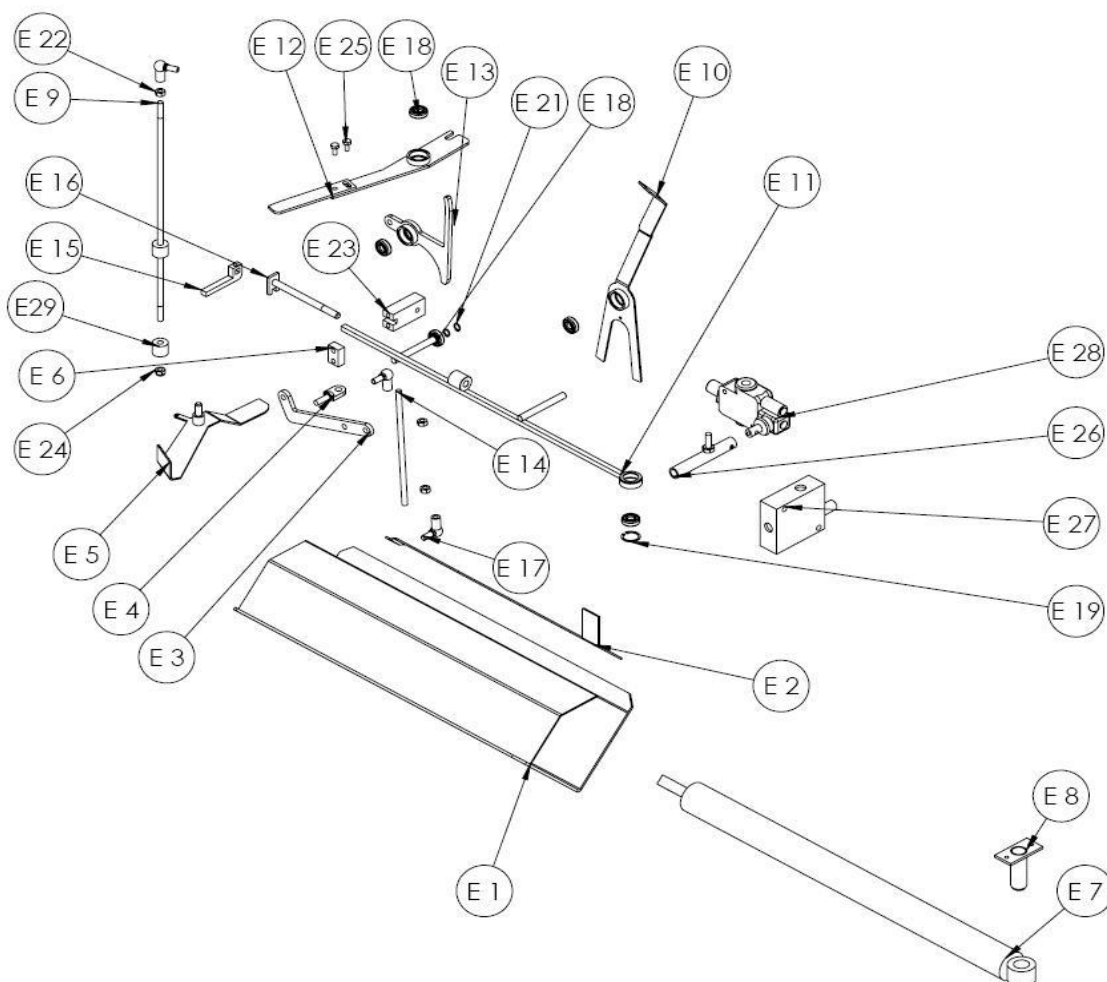

B. KIRVEEN SÄÄTÖ / KNIV JUSTERING / AXE ADJUSTMENT

No.	Art.No.	NIMIKE/TITTEL/TITLE	
B 1	700255	JAKOLEVY / STÄLLNINGS PLÅT / POSITION PLATE	
B 2	700265	KIRVEEN NOSTOLAATTA KOK. / LYFTNINGS STÅNG / LIFTING ROD	
B 3	700280	KIRVEEN KORKEUS SÄÄTÖ KOK. / HÖJD STÄLLAREN / HEIGHT CONTROLLER	
B 4	700260	KIRVEEN VIVUSTO KOK. / STAV / LEVERAGE	
B 5	700285	POLJIN / PEDAL / PEDAL	
B 6	94191	Halkaisuterä 4-osa / kniv 4-del / Axe 4-part	
	94202	Halkaisuterä 5-osa / kniv 5-del / Axe 5-part	
	94197	Halkaisuterä 6-osa / kniv 6-del / Axe 6-part	
B 7	93217	Korilaatta M16 / spricka / washer	
B 8	93005	Kuusioruuvi M10x30 / skruv / screw	
B 9	93106	Lukitusmutteri M10 / låsmutter / nut	
B 10	93035	Kuusioruuvi M16x40 / skruv / screw	
B 11	93123	Aluslaatta A16 / spricka / washer	
B 12	93127	Lukitusmutteri M16 / låsmutter / nut	

D. PYSÄYTYSKAHVA / NÖDSTOPP / EMERGENCY STOP

No.	Art.No.	NIMIKE/TITTEL/TITLE	
D 1	700620	PYSÄYTINVIIVUSTON LEVY / STAV PLÅT / LEVER PLATE	
D 2	700638	KIRISTYSRULLA / RULLE / ROLL	
D 3	700606	VÄLILEVY / MELLAN PLÅT / SPACER	
D 4	700625	NIVEL-LEVY / LED PLÅT / JOINT	
D 5	700615	PYSÄYTYSKAHVA / HANDTAG / HANDLE	
D 6	96135	Laakeri 6204 2RS / LAGER / BEARING	
D 7	700605	VIPUVARSI KOK. / STAV / ROD	
D 8	700636	JARRUPALAN TUKI / SKJUTMÅTT / BRAKE CALIBER	
D 9	700637	JARRUPALA / BROMS BIT / BRAKE PAD	
D 10	97056	Kädensija / handtag gummi / handle rubber	
D 11	96107	Venttiili - SD4 / ventil / valve	
D 12	93066	Kuusioruuvi - M8x45 / skruv / screw	
D 13	93155	Aluslaatta - M8 / spricka / washer	
D 14	700618	VÄLILEVY / MELLAN PLÅT / SPACER	
D 15	700630	RULLAVIPU / RULLESTÅNG / ROLLER ARM	