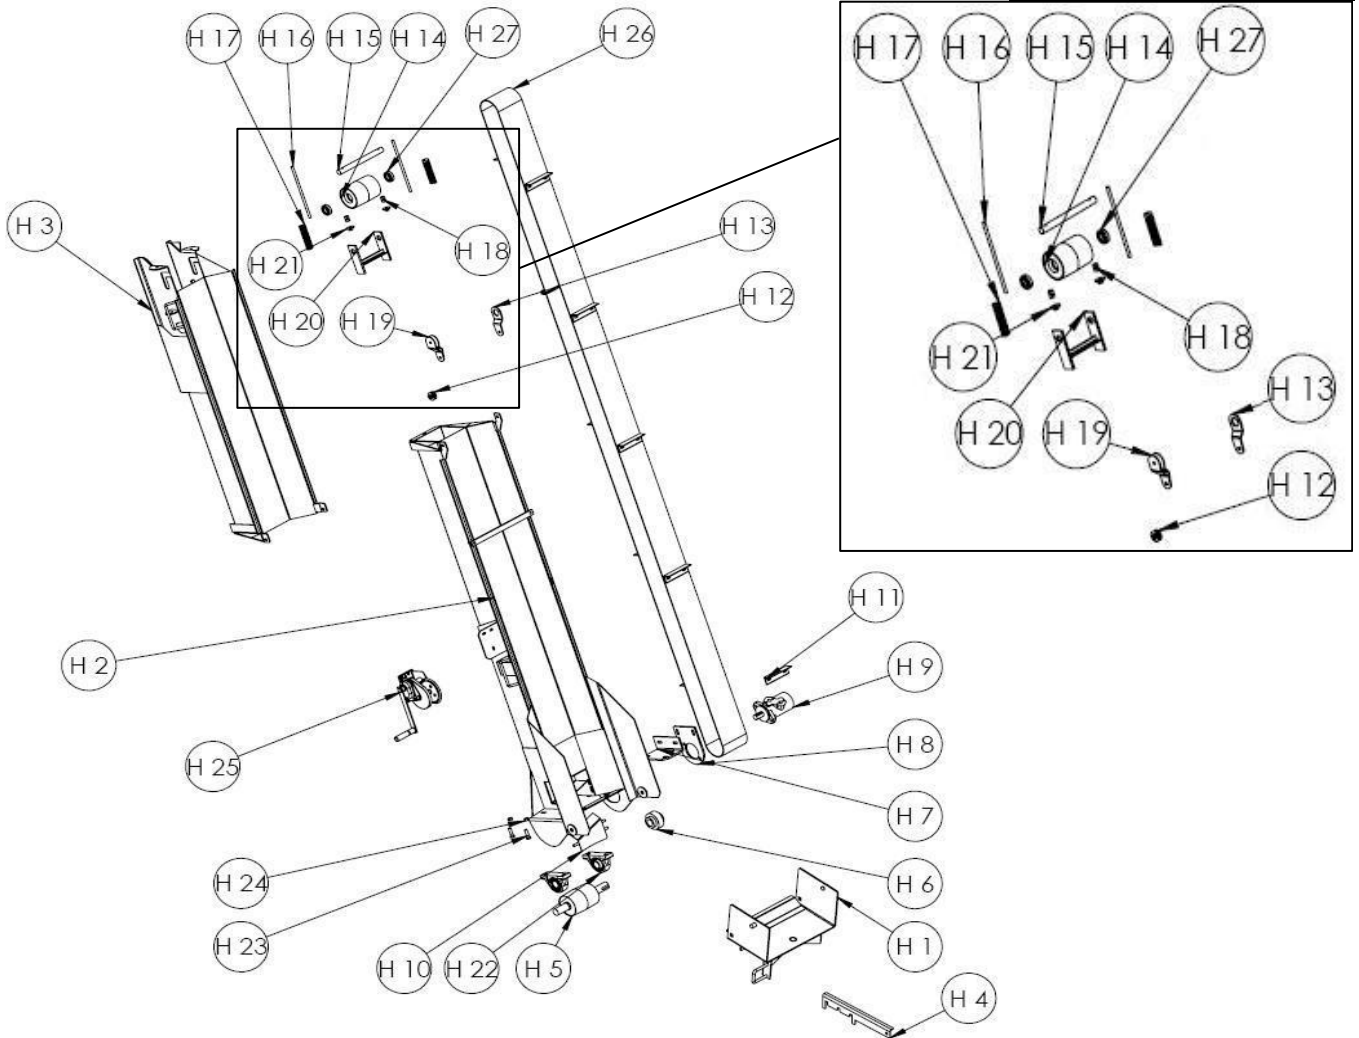

H 7	20009113	Tukilevy / stöd / support	
H 8	20009114	Moottorin peti / motorbädd / motor plate	
H 9	96072	Hydr.moottori / hydr. motor OMP 200	
H 10	9009310	KAAVARI / SKRAPA / SCRAPER	
H 11	9009125	Kola / medbringare / carrier	
	93056	Kolan pulltti / bandbult / band skrew	
H 12	20001020	Vaijeripyörä / vaijertrissa / wire pulley	
H 13	430071	Kiinnityslenkki / arm / arm	
H 14	9009700A	TAITTORULLA / STJÄLPRULLE / REVERSAL ROLLER	
H 15	9009701	AKSELI / AXEL / AXLE	
H 16	20209203	Kierretanko / stång / rod	
H 17	96223	Puristusjousi / fjäder / spring 5x25-125	
H 18	93114	Kuusiomutteri / mutter / nut M12	
H 19	430068	Sivulevy / sidoplåt / side plate	
H 20	9009270	KESKITYSLEVY / CENTRING STÖD / CENTERING CRADLE	
H 21	93120	Korilaatta / spricka / washer M12x40x2	
H 22	96151	Laakeri / lager / bearing UCP-207	
H 23	93204	Kuusioruuvi / sekskantskruv / screw M12x40	
H 24	93114	Kuusiomutteri / mutter / nut M12	
H 25	96181	VINSSI / vinsch / winch	
H 26	900912835	Kuljetinhihna täydellinen / transportörband komplett / transp. band complete 3,5m	
H 27	96136	LAAKERI / LAGER / BEARING 6205 2RS