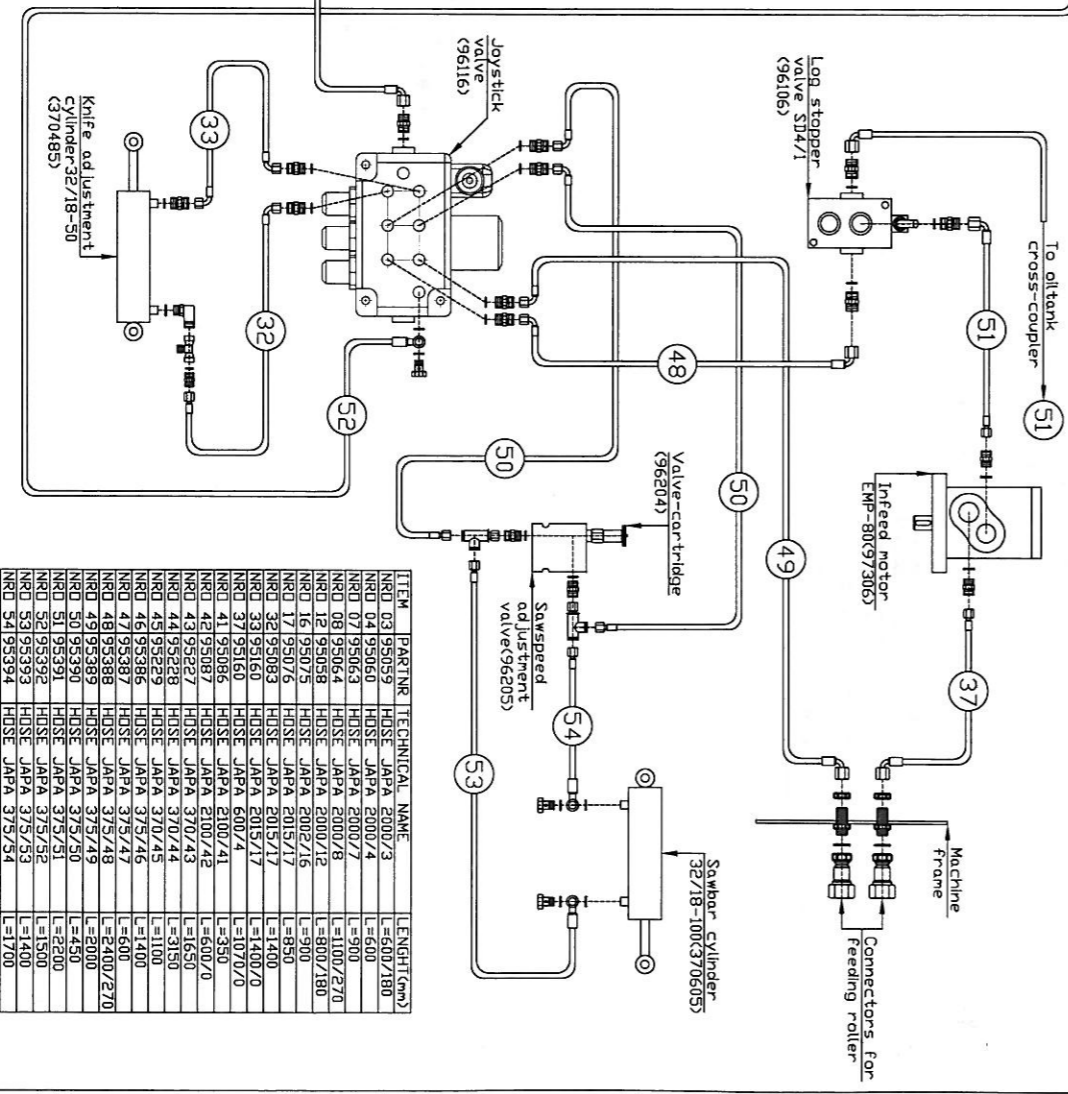

Korvaa **375200**
 Korvattu

ITEM	PARTNIN TECHNICAL NAME	LENGTH (cm)
NKD 03 95059	HOSE JAPA 2000/7.4	L=600/180
NKD 04 95060	HOSE JAPA 2000/7.4	L=600
NKD 07 95063	HOSE JAPA 2000/7.7	L=900
NKD 08 95064	HOSE JAPA 2000/7.6	L=1100/270
NKD 12 95058	HOSE JAPA 2000/12	L=800/180
NKD 16 95075	HOSE JAPA 2002/15	L=900
NKD 17 95076	HOSE JAPA 2015/17	L=850
NKD 37 95160	HOSE JAPA 2015/17	L=1070/0
NKD 41 95086	HOSE JAPA 2100/41	L=350
NKD 42 95087	HOSE JAPA 370/43	L=600/0
NKD 43 95227	HOSE JAPA 370/43	L=3150
NKD 44 95228	HOSE JAPA 370/44	L=3150
NKD 45 95229	HOSE JAPA 370/45	L=3150
NKD 48 95389	HOSE JAPA 375/48	L=2400/270
NKD 49 95389	HOSE JAPA 375/49	L=4500
NKD 50 95390	HOSE JAPA 375/50	L=2200
NKD 51 95391	HOSE JAPA 375/51	L=2200
NKD 52 95392	HOSE JAPA 375/52	L=1500
NKD 53 95393	HOSE JAPA 375/53	L=1700
NKD 54 95394	HOSE JAPA 375/54	L=1700

Korvaa **375300**
 Korvattu

ITEM	PARTNIN TECHNICAL NAME	LENGTH (cm)
NKD 03 95059	HOSE JAPA 2000/7.4	L=600/180
NKD 04 95060	HOSE JAPA 2000/7.4	L=600
NKD 07 95063	HOSE JAPA 2000/7.7	L=900
NKD 08 95064	HOSE JAPA 2000/7.6	L=1100/270
NKD 12 95058	HOSE JAPA 2000/12	L=800/180
NKD 16 95075	HOSE JAPA 2002/15	L=900
NKD 17 95076	HOSE JAPA 2015/17	L=850
NKD 32 95083	HOSE JAPA 2015/17	L=1400/0
NKD 33 95160	HOSE JAPA 2015/17	L=1070/0
NKD 37 95160	HOSE JAPA 2100/41	L=350/0
NKD 41 95086	HOSE JAPA 370/43	L=600/0
NKD 42 95087	HOSE JAPA 370/43	L=3150
NKD 43 95227	HOSE JAPA 370/43	L=3150
NKD 44 95228	HOSE JAPA 370/44	L=3150
NKD 45 95229	HOSE JAPA 370/45	L=3150
NKD 46 95230	HOSE JAPA 370/46	L=3150
NKD 48 95389	HOSE JAPA 375/48	L=2400/270
NKD 49 95389	HOSE JAPA 375/49	L=4500
NKD 50 95390	HOSE JAPA 375/50	L=2200
NKD 51 95391	HOSE JAPA 375/51	L=2200
NKD 52 95392	HOSE JAPA 375/52	L=1500
NKD 53 95393	HOSE JAPA 375/53	L=1700
NKD 54 95394	HOSE JAPA 375/54	L=1700