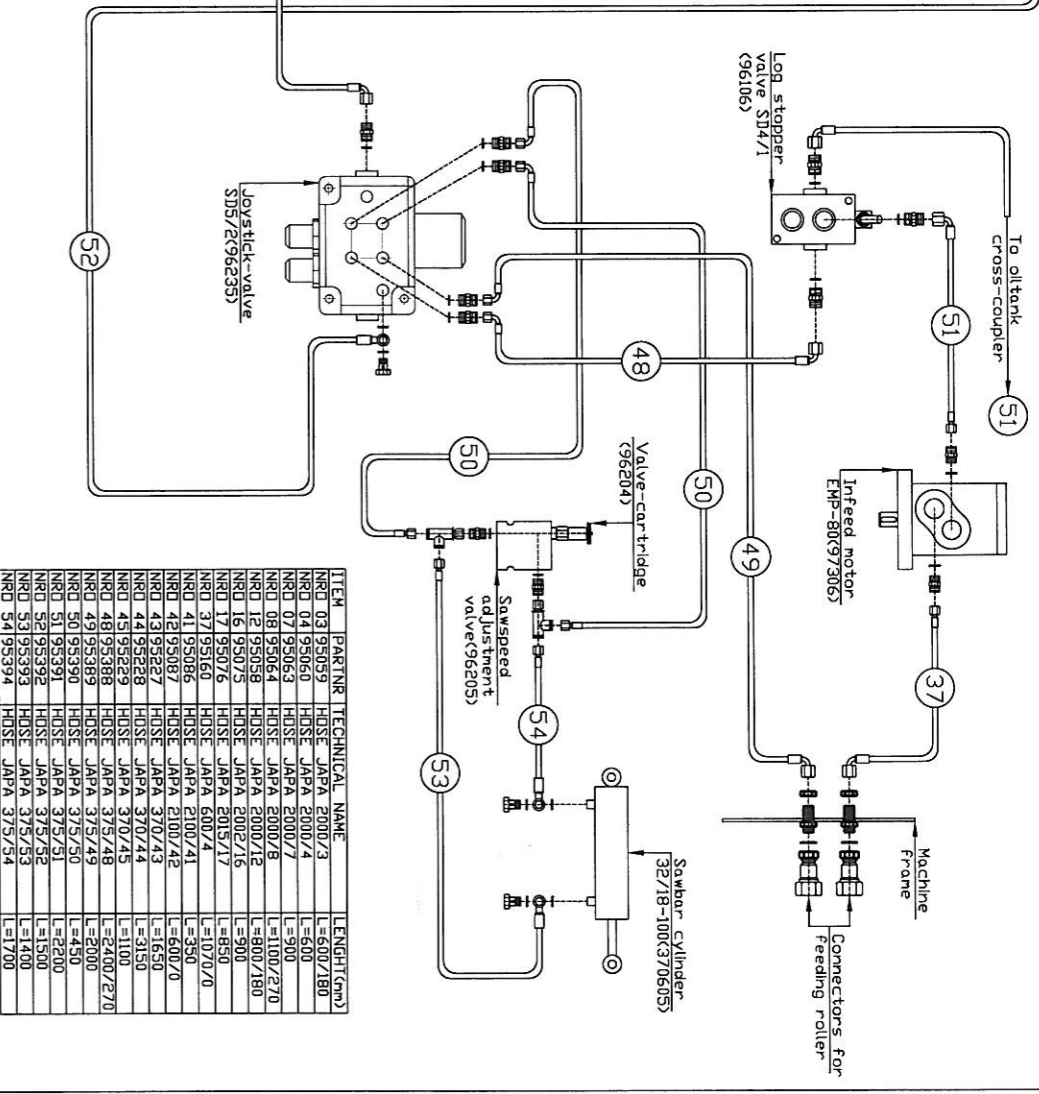

Korvaa **375200**
 Korvattu

ITEM	PARTNIN TECHNICAL NAME	LENGTH (cm)
NKD 03 95059	HOSE JAPA 2000/7.4	L=600/180
NKD 04 95060	HOSE JAPA 2000/7.4	L=600
NKD 07 95063	HOSE JAPA 2000/7.7	L=900
NKD 08 95064	HOSE JAPA 2000/7.6	L=1100/270
NKD 12 95058	HOSE JAPA 2000/12	L=800/180
NKD 16 95075	HOSE JAPA 2002/15	L=900
NKD 17 95076	HOSE JAPA 2015/17	L=850
NKD 37 95160	HOSE JAPA 2015/17	L=1070/0
NKD 41 95086	HOSE JAPA 2100/41	L=350
NKD 42 95087	HOSE JAPA 370/43	L=600/0
NKD 43 95227	HOSE JAPA 370/43	L=3150
NKD 44 95228	HOSE JAPA 370/44	L=3150
NKD 45 95229	HOSE JAPA 370/45	L=3150
NKD 48 95389	HOSE JAPA 375/48	L=2400/270
NKD 49 95389	HOSE JAPA 375/49	L=4500
NKD 50 95390	HOSE JAPA 375/50	L=2200
NKD 51 95391	HOSE JAPA 375/51	L=2200
NKD 52 95392	HOSE JAPA 375/52	L=1500
NKD 53 95393	HOSE JAPA 375/53	L=1700
NKD 54 95394	HOSE JAPA 375/54	L=1700

Korvaa **375300**
 Korvattu

ITEM	PARTNIN TECHNICAL NAME	LENGTH (cm)
NKD 03 95059	HOSE JAPA 2000/7.4	L=600/180
NKD 04 95060	HOSE JAPA 2000/7.4	L=600
NKD 07 95063	HOSE JAPA 2000/7.7	L=900
NKD 08 95064	HOSE JAPA 2000/7.6	L=1100/270
NKD 12 95058	HOSE JAPA 2000/12	L=800/180
NKD 16 95075	HOSE JAPA 2002/15	L=900
NKD 17 95076	HOSE JAPA 2015/17	L=850
NKD 32 95083	HOSE JAPA 2015/17	L=1400/0
NKD 33 95160	HOSE JAPA 2015/17	L=1070/0
NKD 37 95160	HOSE JAPA 2100/41	L=350/0
NKD 41 95086	HOSE JAPA 370/43	L=600/0
NKD 42 95087	HOSE JAPA 370/43	L=3150
NKD 43 95227	HOSE JAPA 370/43	L=3150
NKD 44 95228	HOSE JAPA 370/44	L=3150
NKD 45 95229	HOSE JAPA 370/45	L=3150
NKD 46 95230	HOSE JAPA 370/46	L=3150
NKD 48 95389	HOSE JAPA 375/48	L=2400/270
NKD 49 95389	HOSE JAPA 375/49	L=4500
NKD 50 95390	HOSE JAPA 375/50	L=2200
NKD 51 95391	HOSE JAPA 375/51	L=2200
NKD 52 95392	HOSE JAPA 375/52	L=1500
NKD 53 95393	HOSE JAPA 375/53	L=1700
NKD 54 95394	HOSE JAPA 375/54	L=1700