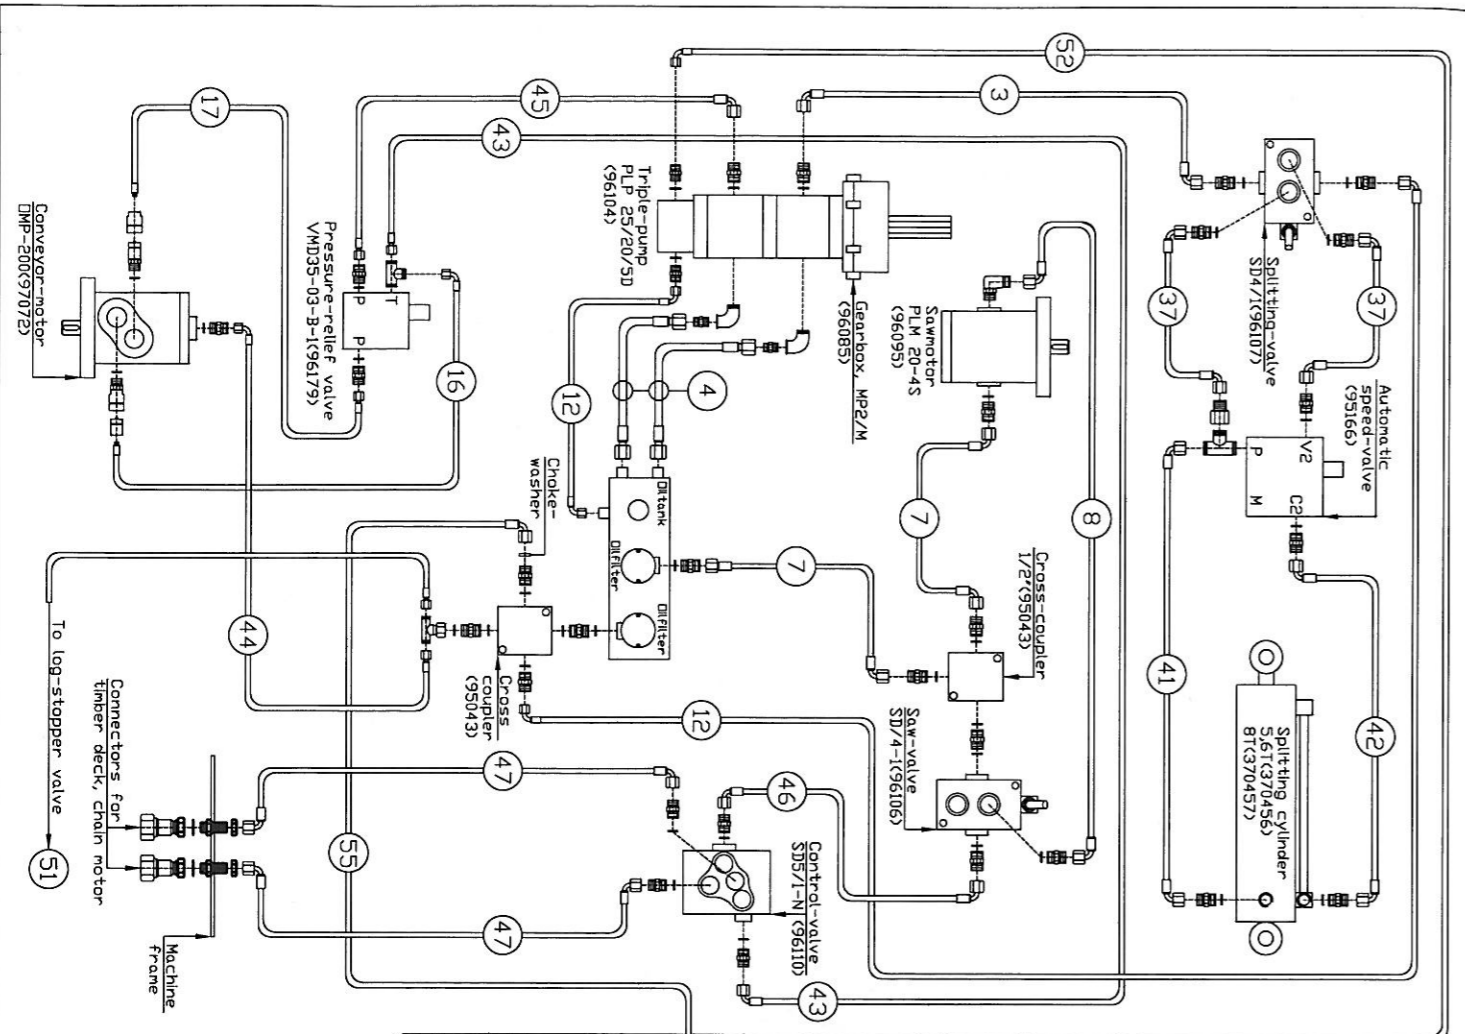

Korvaa **375200**
 Korvattu

ITEM	PARTNIN TECHNICAL NAME	LENGTH (cm)
NKD 03 95059	HOSE JAPA 2000/7.4	L=600/180
NKD 04 95060	HOSE JAPA 2000/7.4	L=600
NKD 07 95063	HOSE JAPA 2000/7.7	L=900
NKD 08 95064	HOSE JAPA 2000/7.6	L=1100/270
NKD 12 95058	HOSE JAPA 2000/12	L=800/180
NKD 16 95075	HOSE JAPA 2002/15	L=900
NKD 17 95076	HOSE JAPA 2015/17	L=850
NKD 37 95160	HOSE JAPA 2015/17	L=1070/0
NKD 41 95086	HOSE JAPA 2100/41	L=350
NKD 42 95087	HOSE JAPA 370/43	L=600/0
NKD 43 95227	HOSE JAPA 370/43	L=3150
NKD 44 95228	HOSE JAPA 370/44	L=3150
NKD 45 95229	HOSE JAPA 370/45	L=3150
NKD 48 95389	HOSE JAPA 375/48	L=2400/270
NKD 49 95389	HOSE JAPA 375/49	L=4500
NKD 50 95390	HOSE JAPA 375/50	L=2200
NKD 51 95391	HOSE JAPA 375/51	L=2200
NKD 52 95392	HOSE JAPA 375/52	L=1500
NKD 53 95393	HOSE JAPA 375/53	L=1700
NKD 54 95394	HOSE JAPA 375/54	L=1700

Korvaa **375300**
 Korvattu

ITEM	PARTNIN TECHNICAL NAME	LENGTH (cm)
NKD 03 95059	HOSE JAPA 2000/7.4	L=600/180
NKD 04 95060	HOSE JAPA 2000/7.4	L=600
NKD 07 95063	HOSE JAPA 2000/7.7	L=900
NKD 08 95064	HOSE JAPA 2000/7.6	L=1100/270
NKD 12 95058	HOSE JAPA 2000/12	L=800/180
NKD 16 95075	HOSE JAPA 2002/15	L=900
NKD 17 95076	HOSE JAPA 2015/17	L=850
NKD 32 95083	HOSE JAPA 2015/17	L=1400/0
NKD 33 95160	HOSE JAPA 2015/17	L=1070/0
NKD 37 95160	HOSE JAPA 2100/41	L=350/0
NKD 41 95086	HOSE JAPA 370/43	L=600/0
NKD 42 95087	HOSE JAPA 370/43	L=3150
NKD 43 95227	HOSE JAPA 370/43	L=3150
NKD 44 95228	HOSE JAPA 370/44	L=3150
NKD 45 95229	HOSE JAPA 370/45	L=3150
NKD 46 95230	HOSE JAPA 370/46	L=3150
NKD 48 95389	HOSE JAPA 375/48	L=2400/270
NKD 49 95389	HOSE JAPA 375/49	L=4500
NKD 50 95390	HOSE JAPA 375/50	L=2200
NKD 51 95391	HOSE JAPA 375/51	L=2200
NKD 52 95392	HOSE JAPA 375/52	L=1500
NKD 53 95393	HOSE JAPA 375/53	L=1700
NKD 54 95394	HOSE JAPA 375/54	L=1700