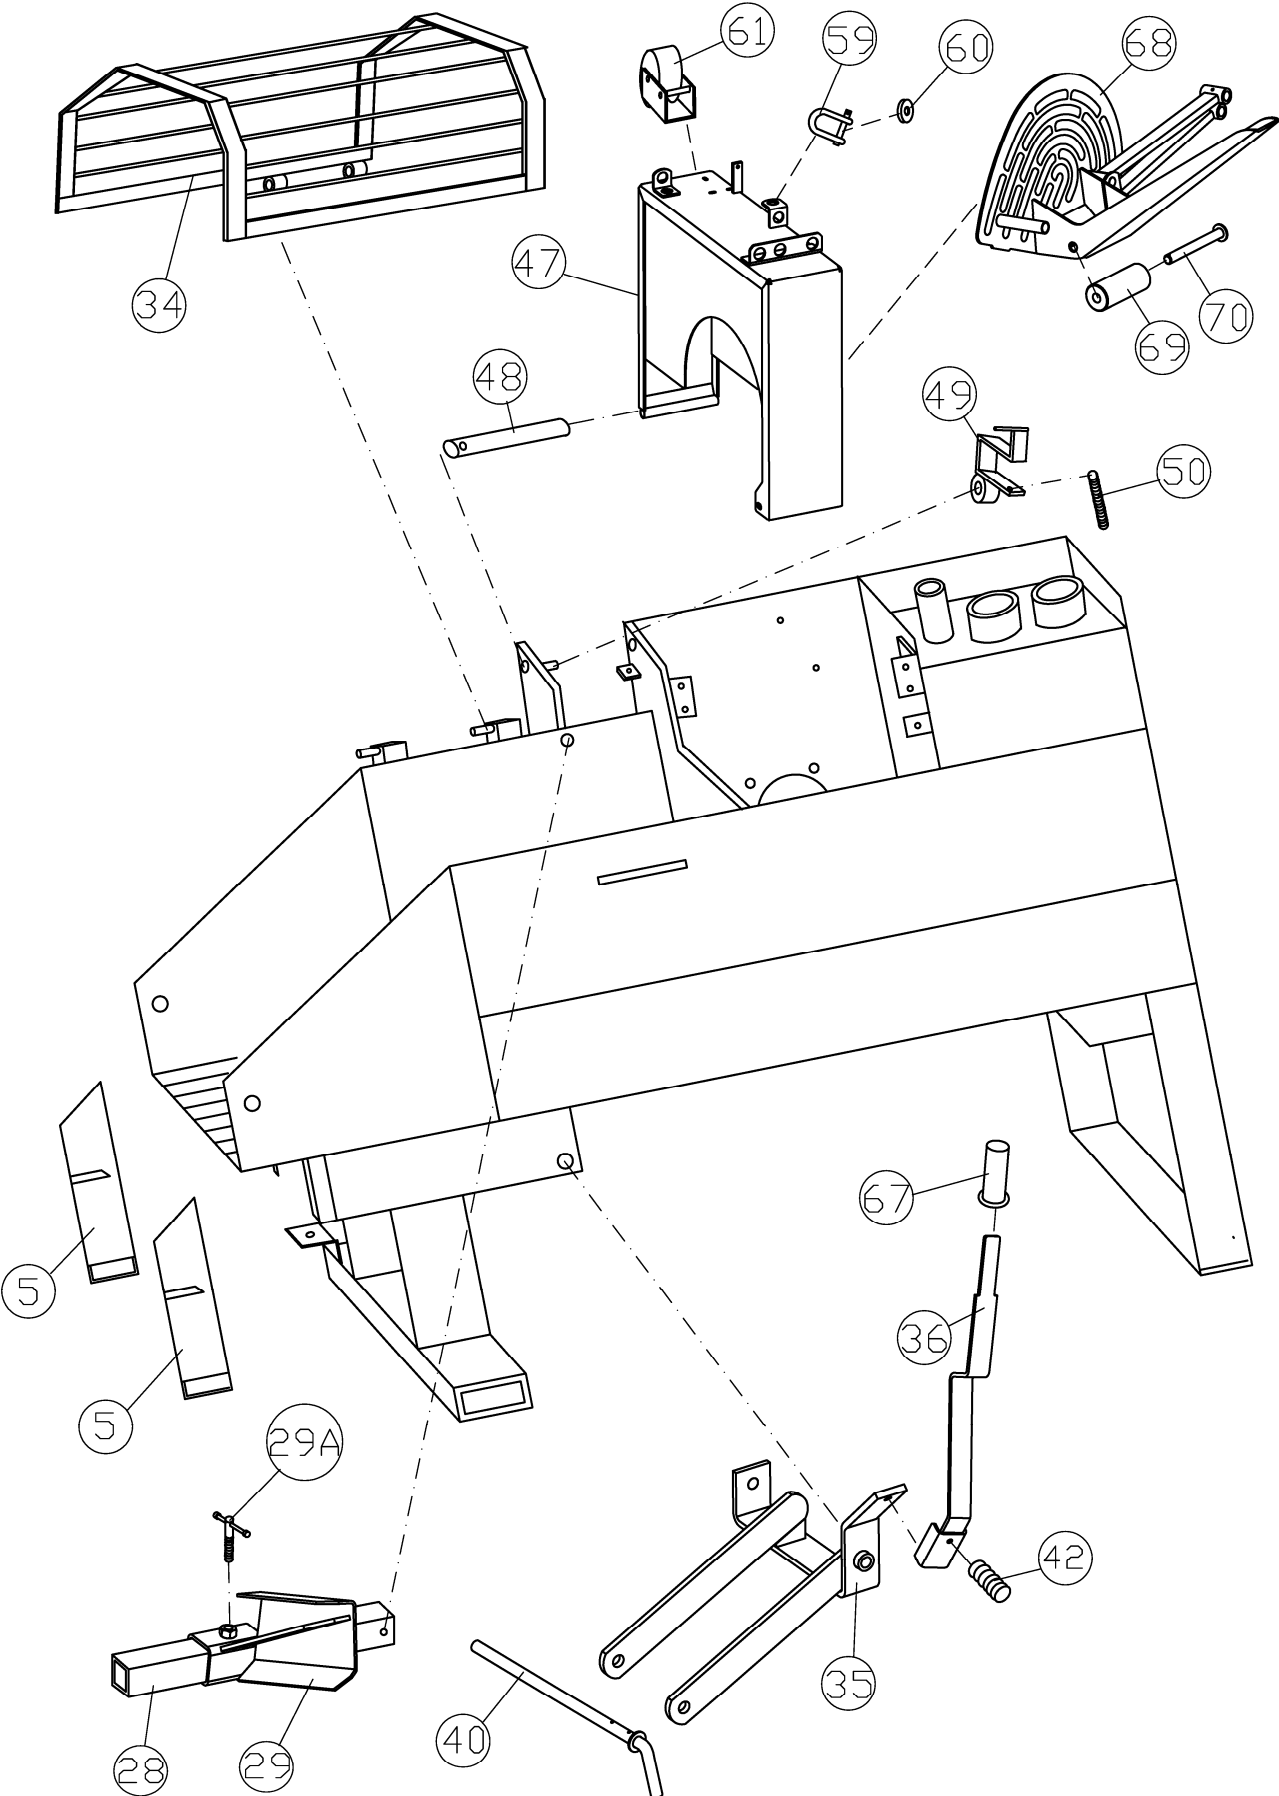

SUDJAT JA HALK.TERÄT