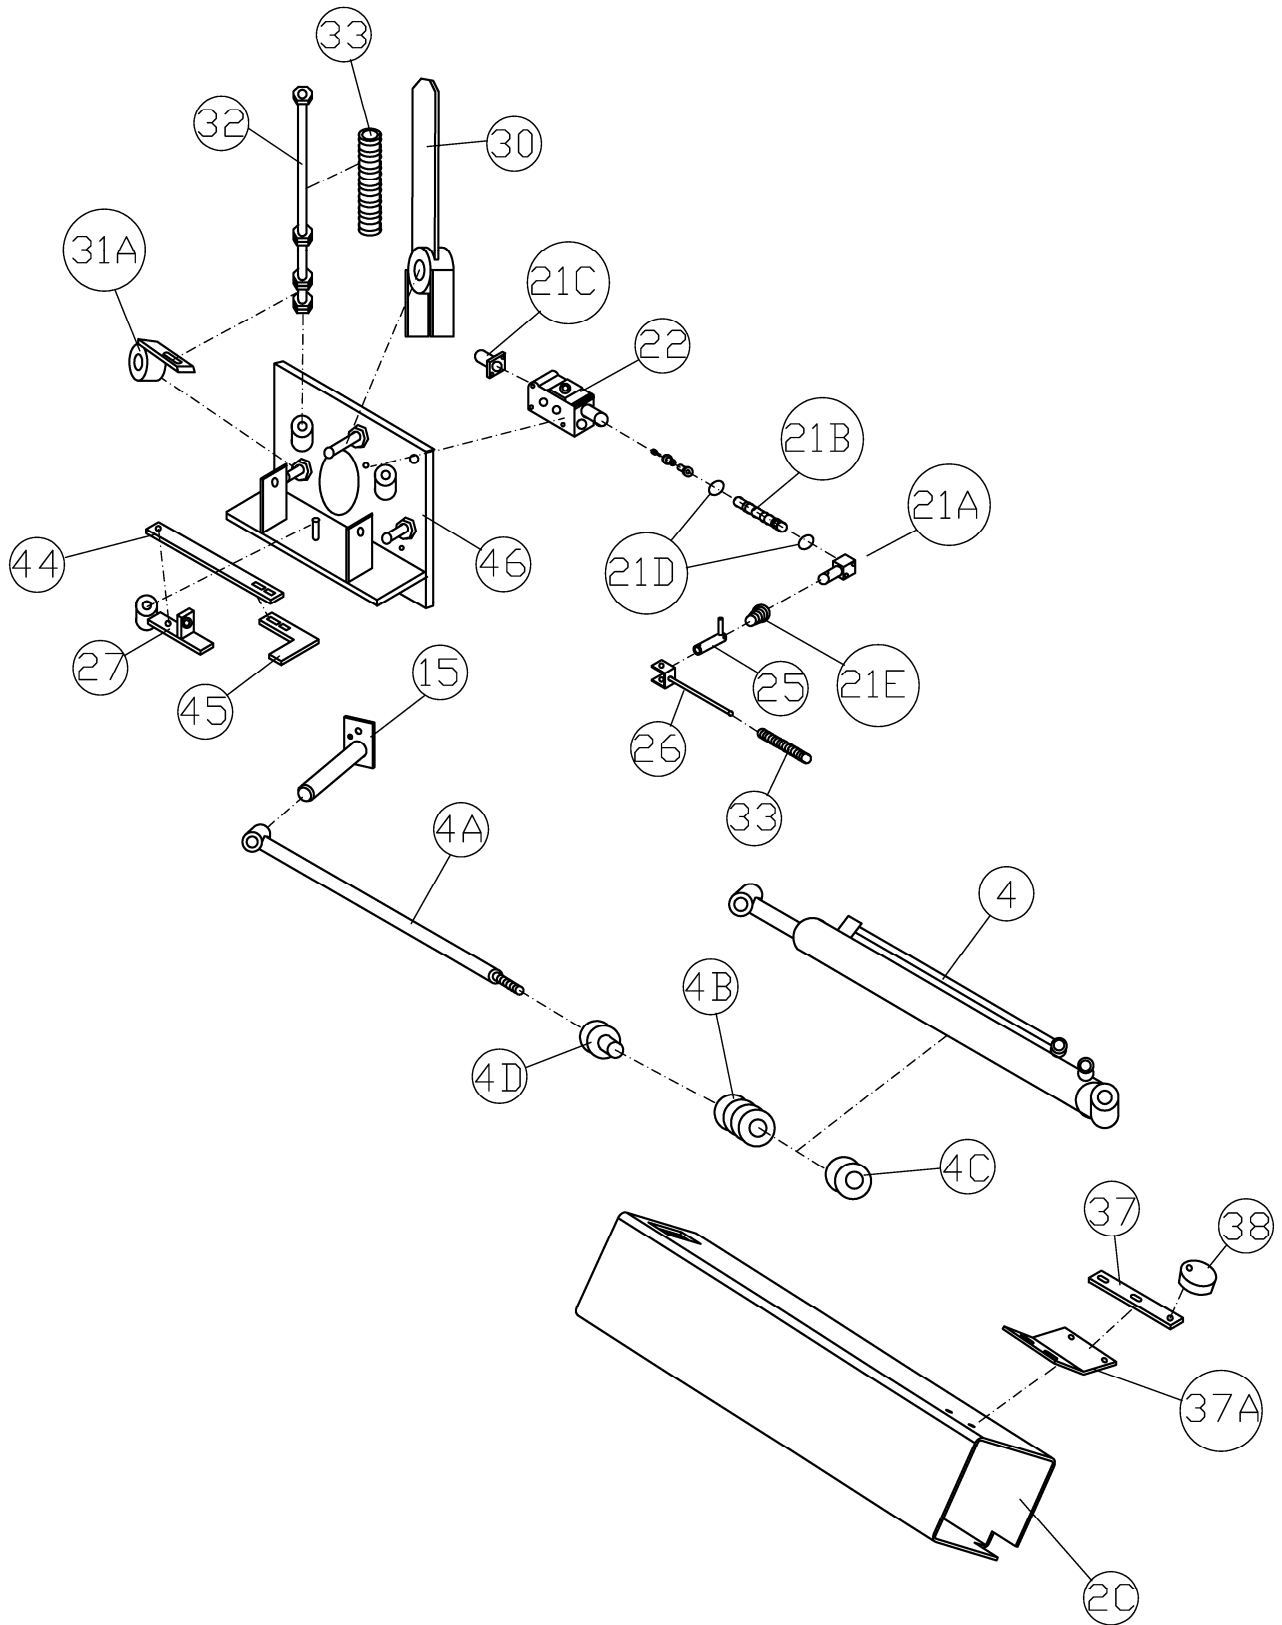

370 HALK.LAITTEISTO