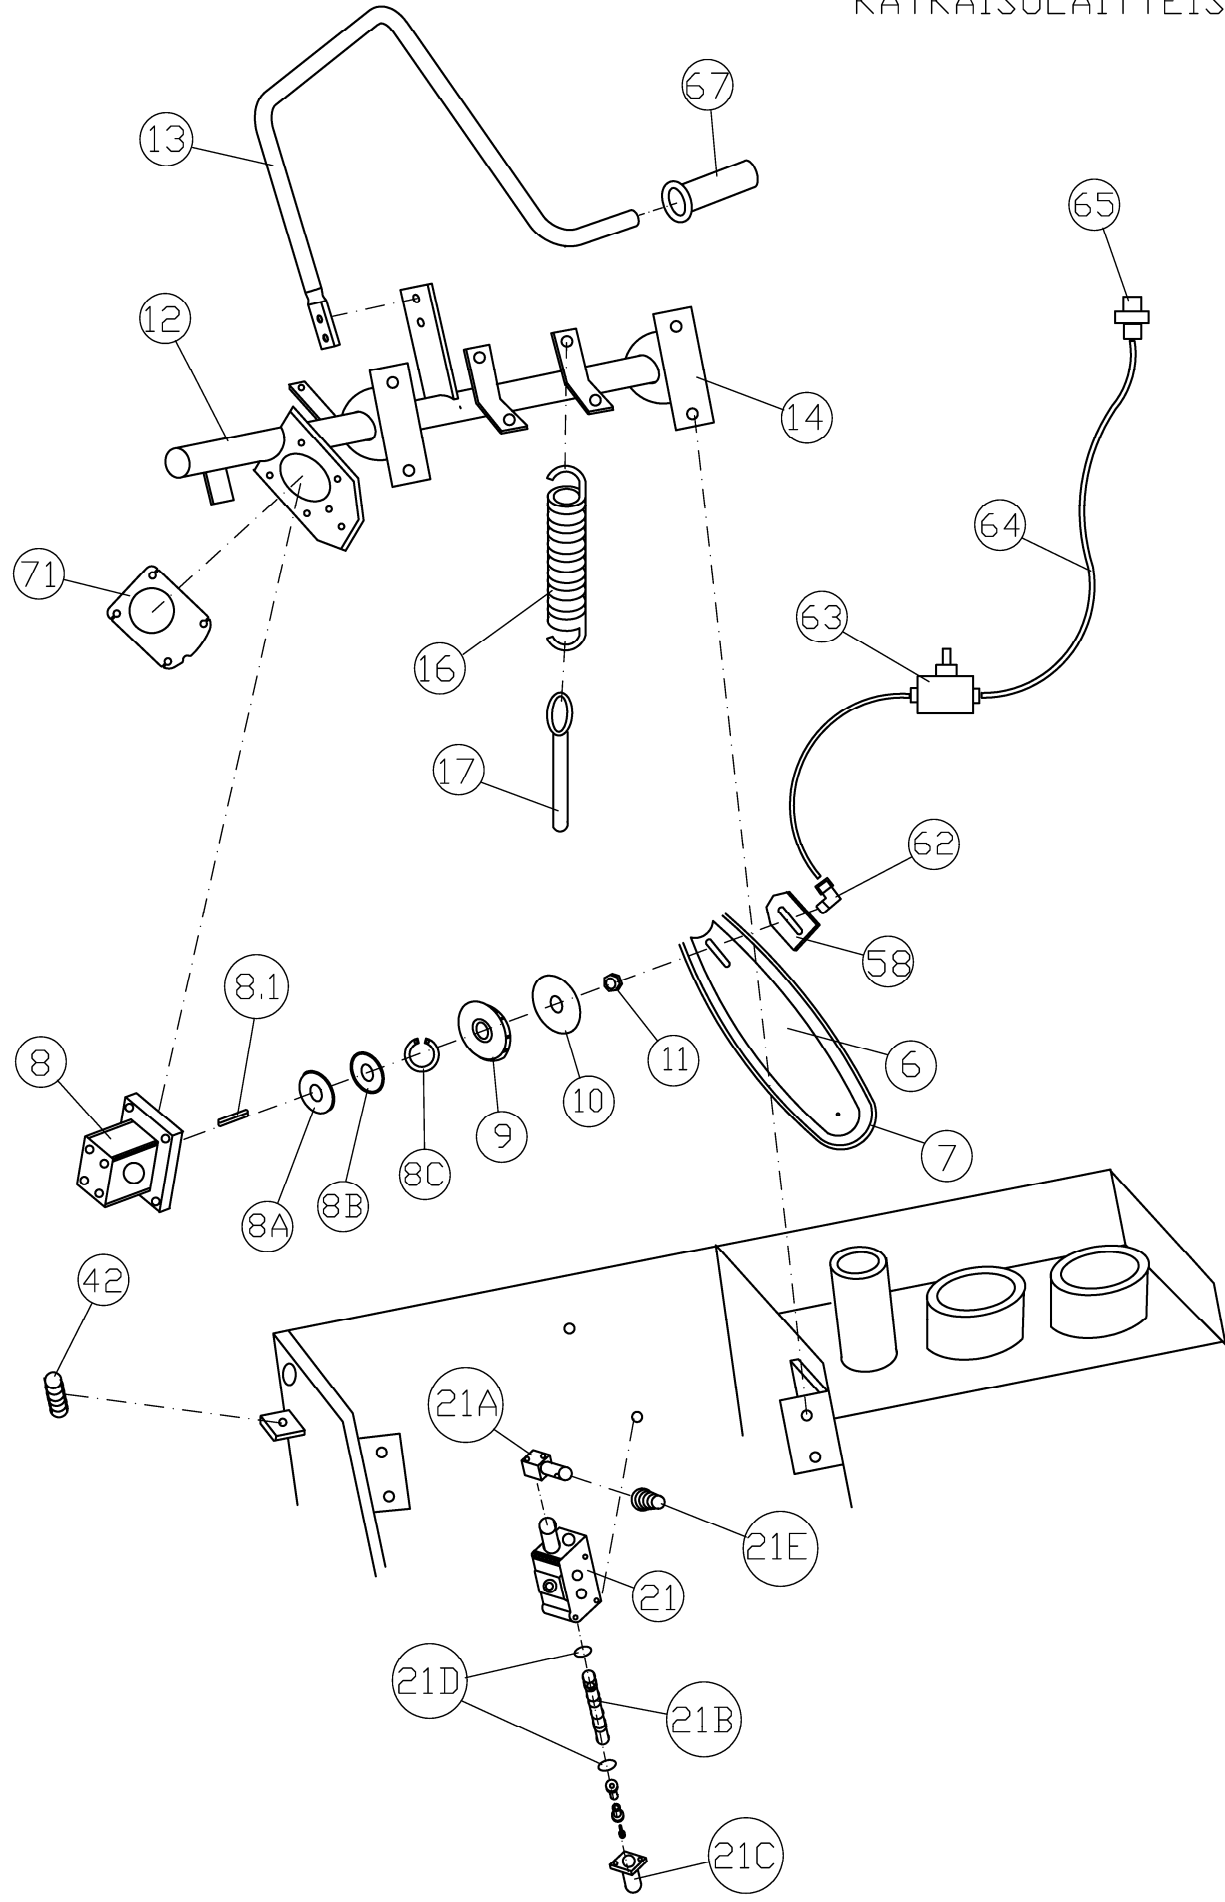

JAPA 320 370

MODELL: 320 TR5.6T, 320 E5.6T, 320TRE5.6T, 370 TR5.6T, 370 E5.6T,
370 TRE5.6T, 370 TR8T, 370 E8T, 370 TRE8T

INNEHÅLLSFÖRTECKNING

Skydd och klyvvyxor	Sida 1
Kaputrustning	Sida 2
320, Klyvutrustning	Sida 3
370, Klyvutrustning	Sida 4
Kraftöverföring & oljetank	Sida 5
Elektriska delar	Sida 5
Vikbar elevator, utmatning.....	Sida 6
Inmatningstransportör	Sida 7

KATKAISULAITTEISTO

370 HALK.LAITTEISTO

VOIMANSIIRTO JA ÖLJYSÄILIÖ SÄHKÖOSAT