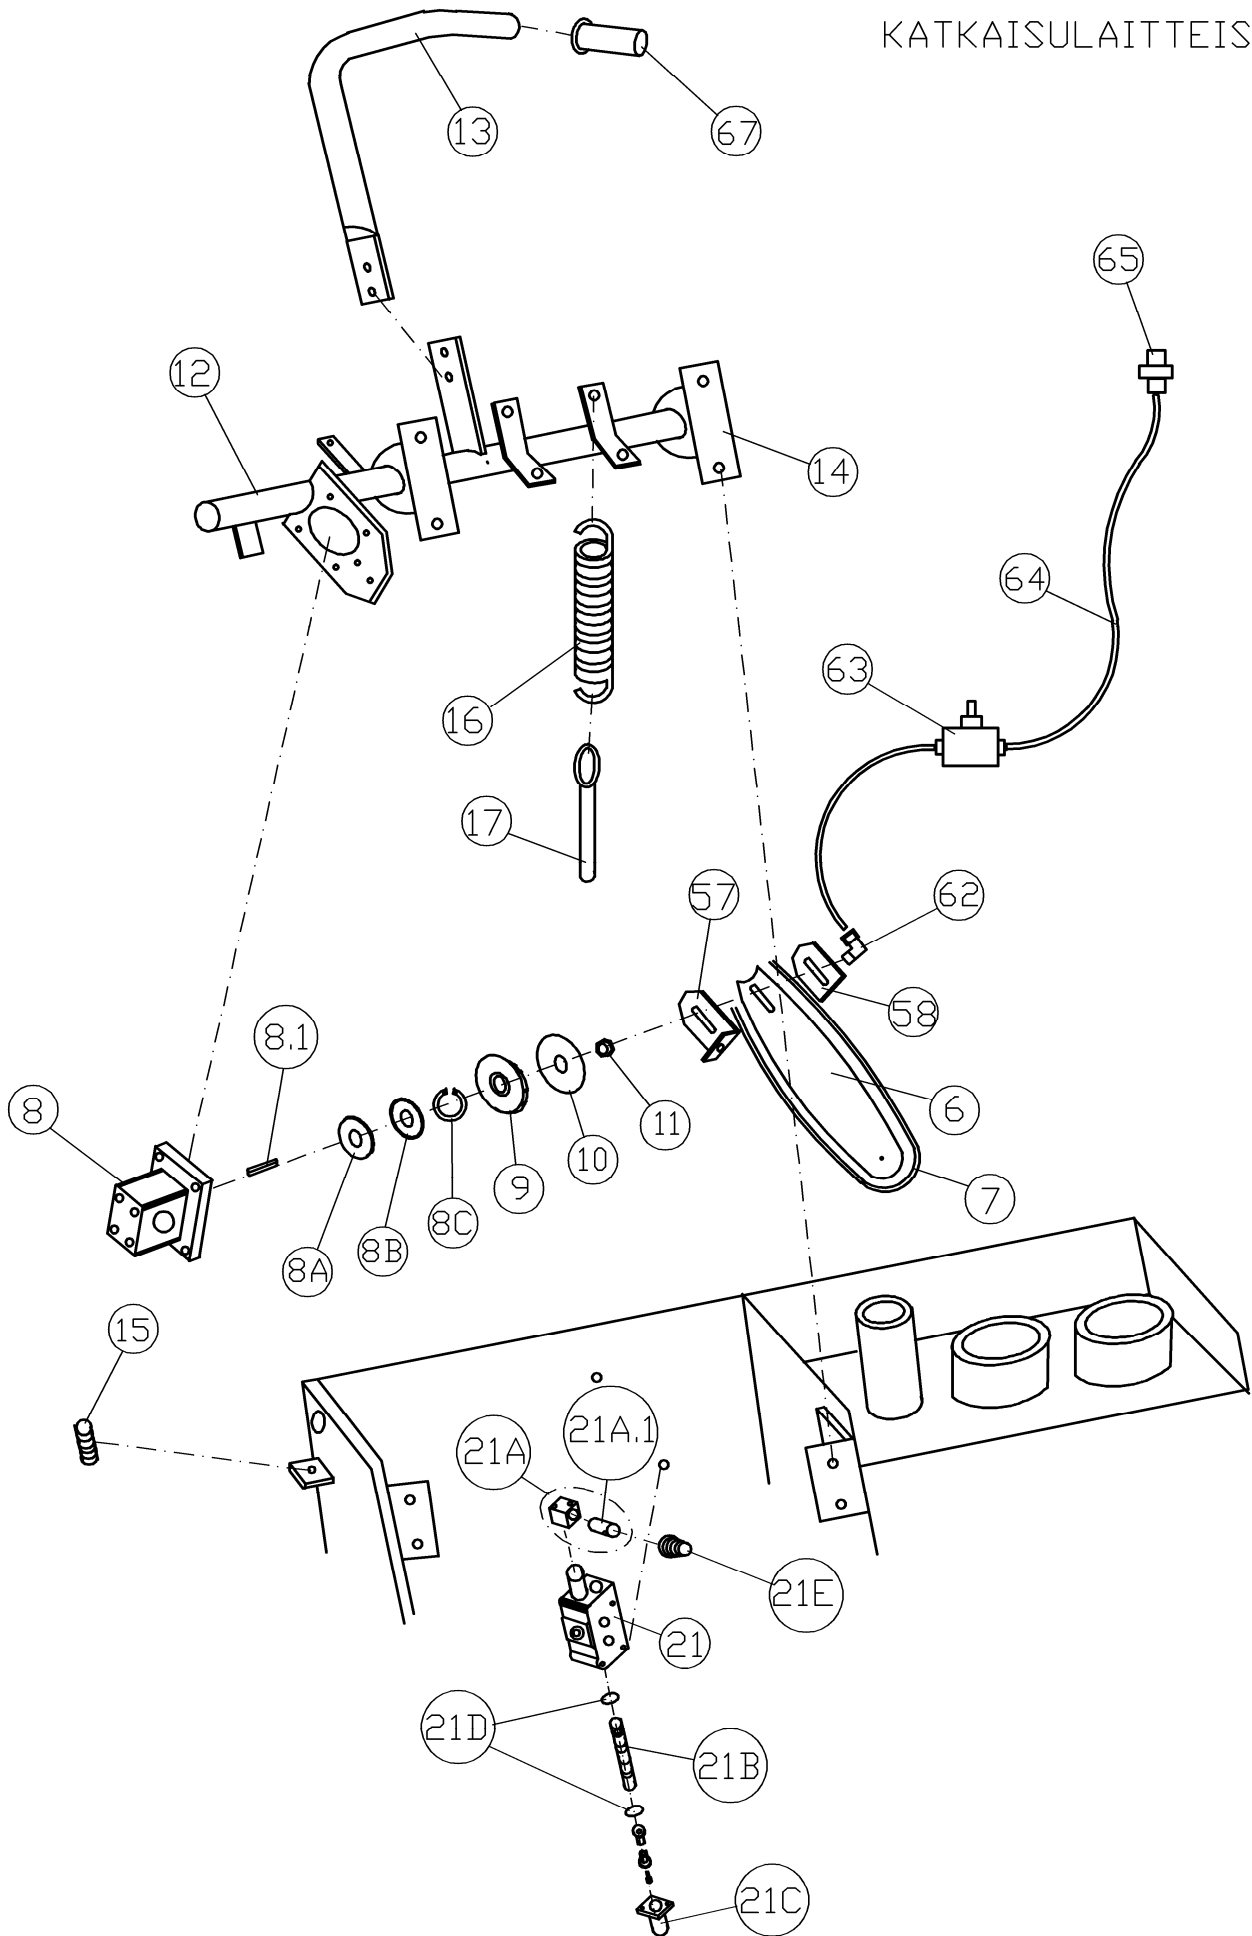

RESERVDELAR MOMS 0%

≡☆☆☆japa 2000≡

MODELL 2000/2002/2003/2004/2100/2102/2103/2104

INNEHÅLLSFÖRTECKNING:

Skydd och klyvvyxor	Sida 1
Kaputrustning	Sida 2
2000, Klyvningsutrustning	Sida 3
2100, Klyvningsutrustning	Sida 4
Kraftöverföring & oljetank	Sida 5
Elektriska delar	Sida 5
Rak elevator, utmatning	Sida 6
Inmatningstransportör	Sida 7

2100 HALK.LAITTEISTO

VOIMANSIIRTO JA ÖLJYSÄILIÖ SÄHKÖOSAT