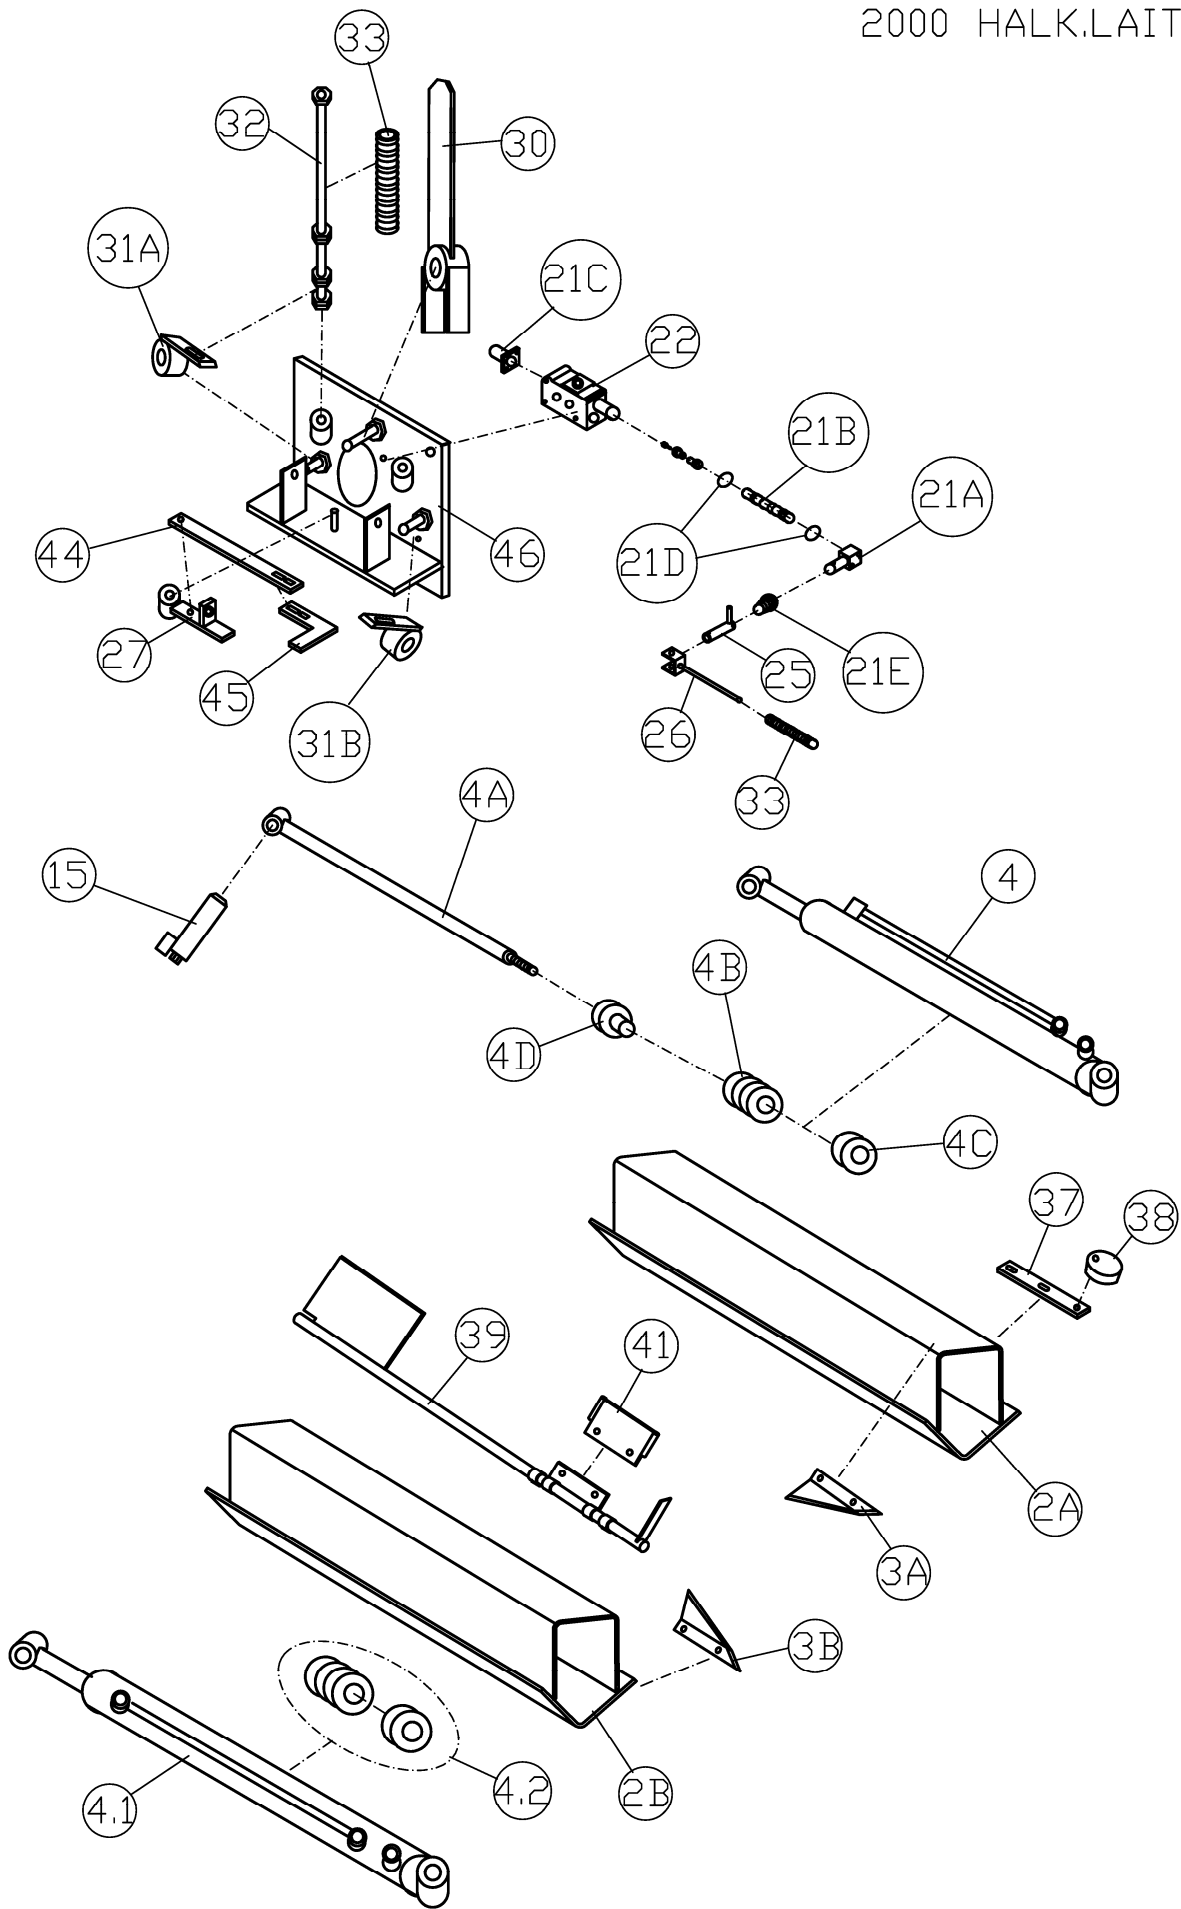

RESERVDELAR MOMS 0%

≡☆☆☆japa 2000≡

MODELL 2000/2002/2003/2004/2100/2102/2103/2104

INNEHÅLLSFÖRTECKNING:

Skydd och klyvvyxor	Sida 1
Kaputrustning	Sida 2
2000, Klyvningsutrustning	Sida 3
2100, Klyvningsutrustning	Sida 4
Kraftöverföring & oljetank	Sida 5
Elektriska delar	Sida 5
Rak elevator, utmatning	Sida 6
Inmatningstransportör	Sida 7

2100 HALK.LAITTEISTO

VOIMANSIIRTO JA ÖLJYSÄILIÖ SÄHKÖOSAT