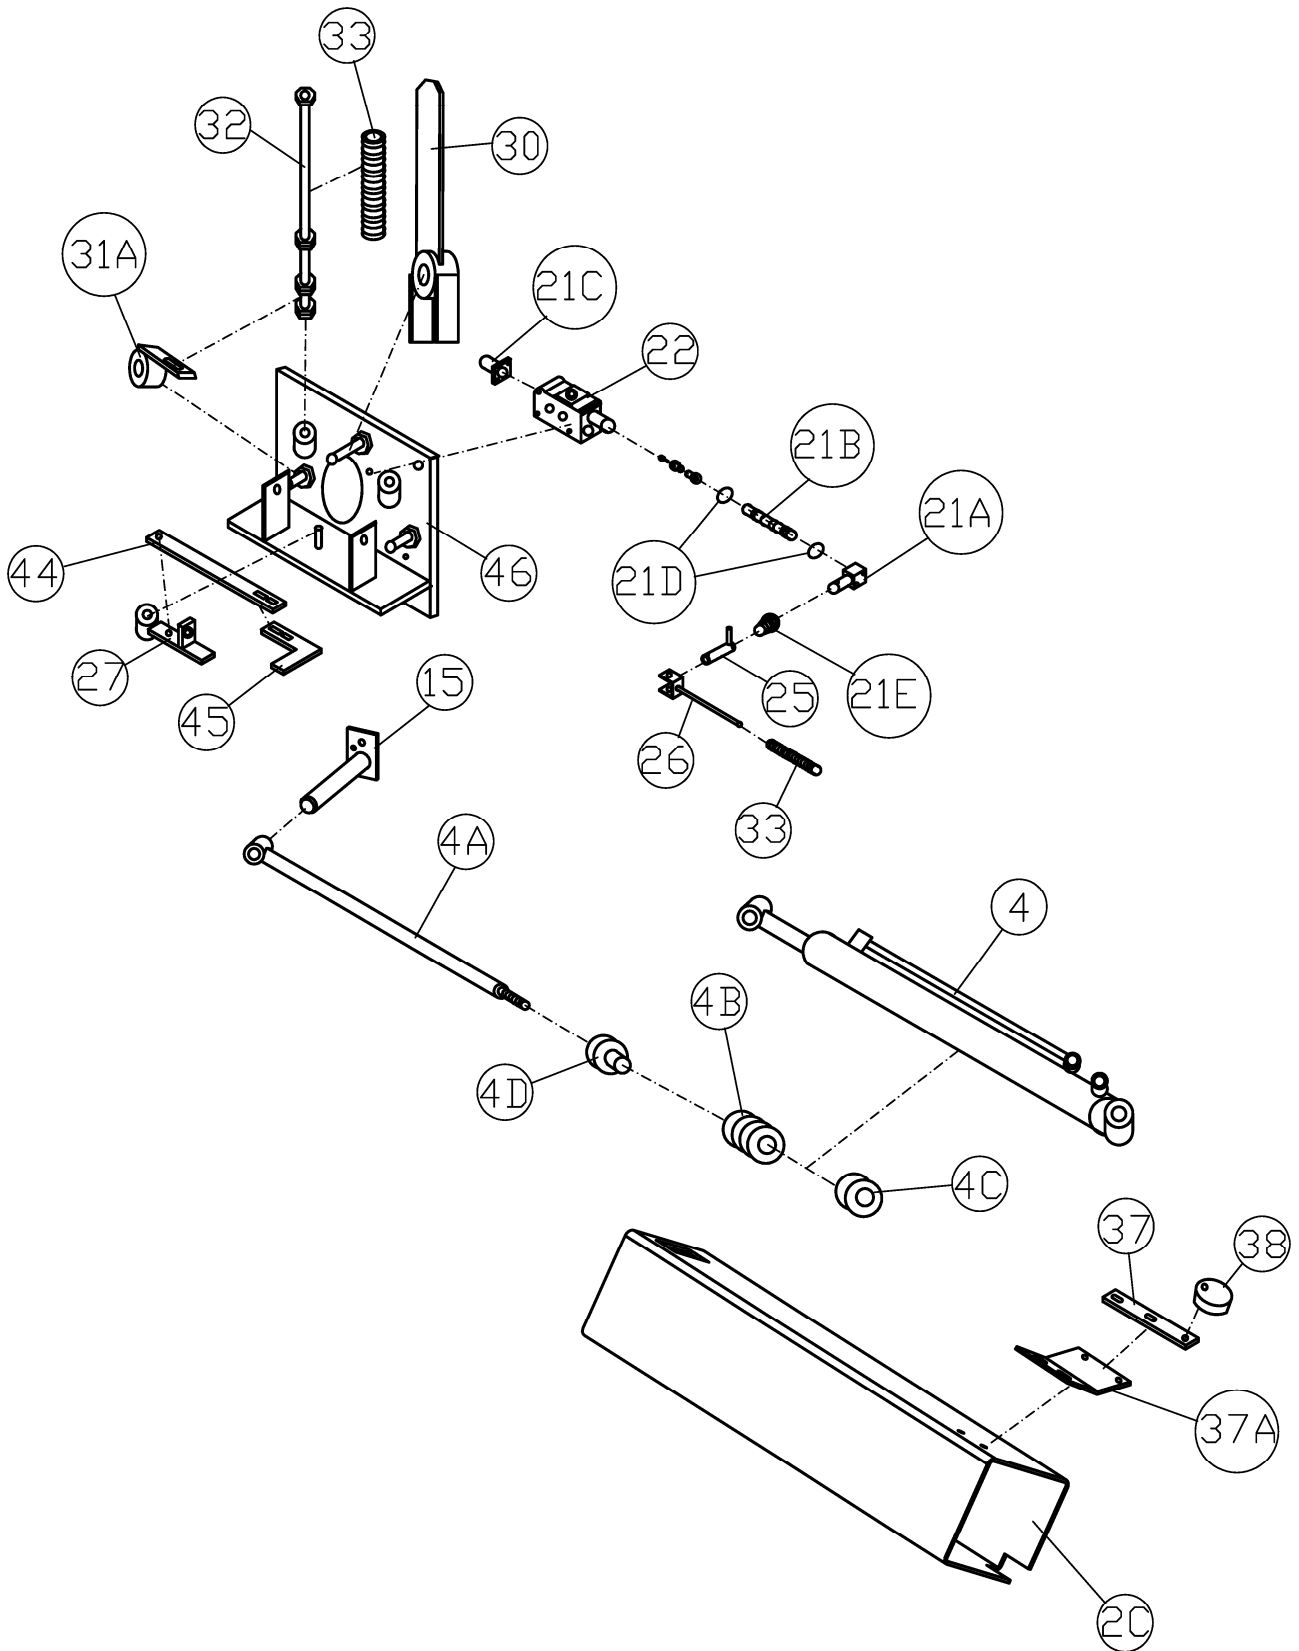

RESERVDELAR MOMS 0%

≡☆☆☆japa 2000≡

MODELL 2000/2002/2003/2004/2100/2102/2103/2104

INNEHÅLLSFÖRTECKNING:

Skydd och klyvvyxor	Sida 1
Kaputrustning	Sida 2
2000, Klyvningsutrustning	Sida 3
2100, Klyvningsutrustning	Sida 4
Kraftöverföring & oljetank	Sida 5
Elektriska delar	Sida 5
Rak elevator, utmatning	Sida 6
Inmatningstransportör	Sida 7

2100 HALK.LAITTEISTO

VOIMANSIIRTO JA ÖLJYSÄILIÖ SÄHKÖOSAT