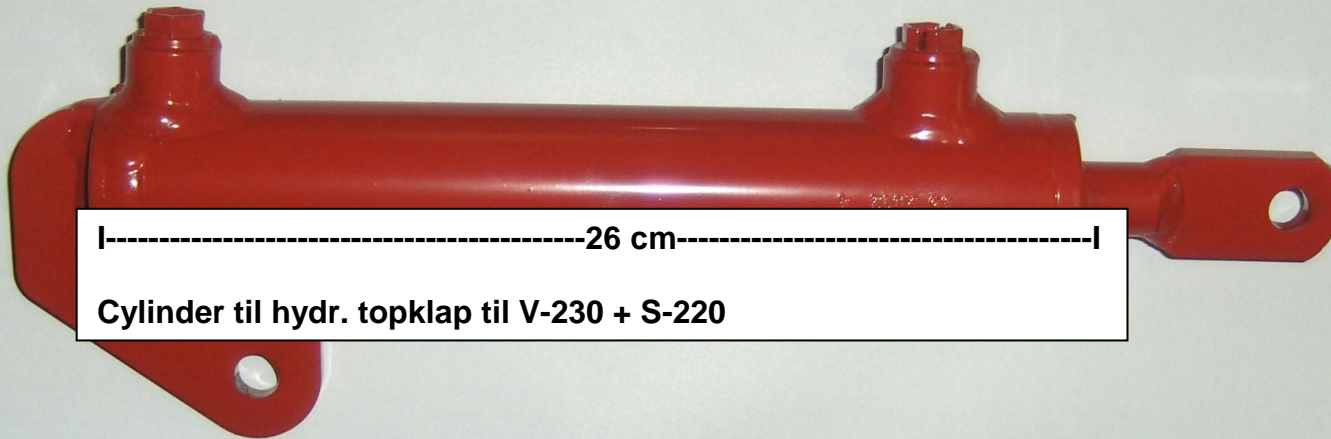

|-----18,5 cm-----|

Cylinder til hydr. topklap
Gammel model til V-230 + S-220

Varenr. 2217
Gl. Model

|-----26 cm-----|

Cylinder til hydr. topklap til V-230 + S-220

Varenr. 2226

|-----21cm-----|

Cylinder til hydr. topklap til V-255 + S-255

Varenr. 2227