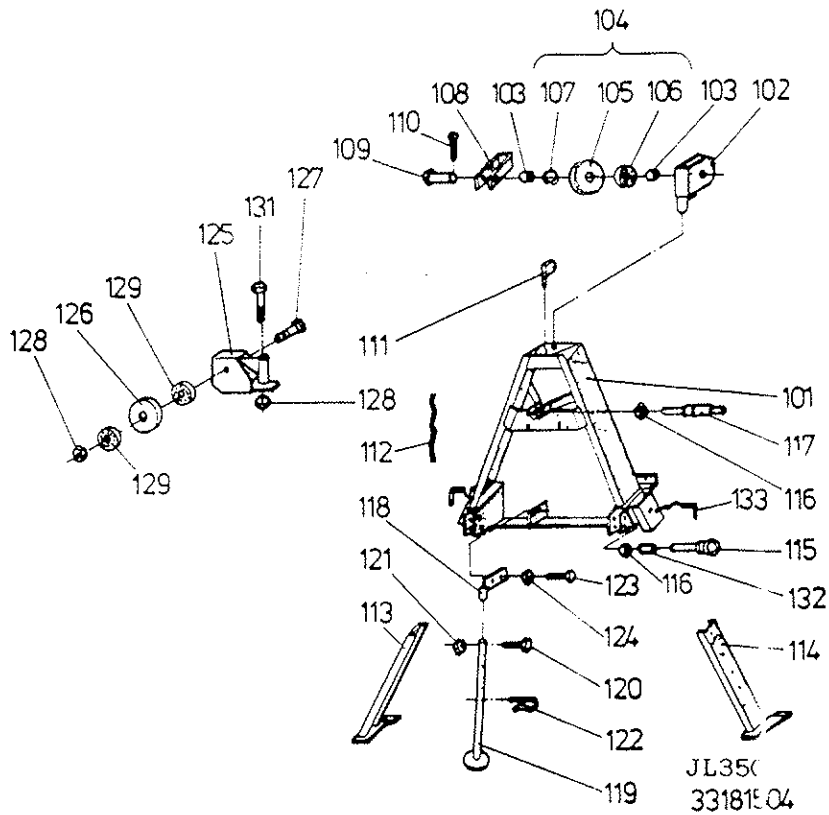

Asennus  
Huolto  
Käyttö  
Varaosat

**JL 350 89—  
Spare parts**

**33181504**

Part	Order nr.	Description	Remarks	Qty
101	13180021	Frame		1
102	33180142	Snatchblock frame		1
103	40582108	Bushing		2
104	00740159	Snatchblock, compl.	incl.parts. 105, 106; 107	1
105	40580201	Snatchblock		1
106	54511118	Ball bearing	63052Z	1
107	52231123	Circlip	62 x 2,0 DIN 472	1
108	43180560	Finger guard		1
109	94620861	Pin		1
110	52813219	Lynch pin	6 x 40 DIN 94	1
111	42721050	Pulley		1
112	02721611	Clutch rope	L = 3500	1
113	43180488	Support leg	right	1
114	43180470	Support leg	left	1
115	92820182	Pin		2
116	52842150	Lynch pin		3
117	43180306	Pin		1
118	43180520	Lug		1
119	43020700	Parking stand		1
120	52060142	Bolt	M 8 x 40 DIN 931	1
121	52117082	Selflocking nut	M 8 DIN 985	1
122	52842143	Hair pin	5 x 105	1
123	52062114	Bolt	M 16 x 40 DIN 933	2
124	52110079	Nut	M 16 DIN 934	2
125	23032022	Lower snatchblock frame		1
126	43042036	Snatchblock		1
127	43031434	Bolt		1
128	52117249	Selflocking nut	M 24 DIN 985	2
129	54511159	Ball bearing	6305 2 RS	2
130				
131	52062361	Bolt	M 24 x 200 DIN 931	1
132	40293797	Bushing		2
133	42722249	Pin		2