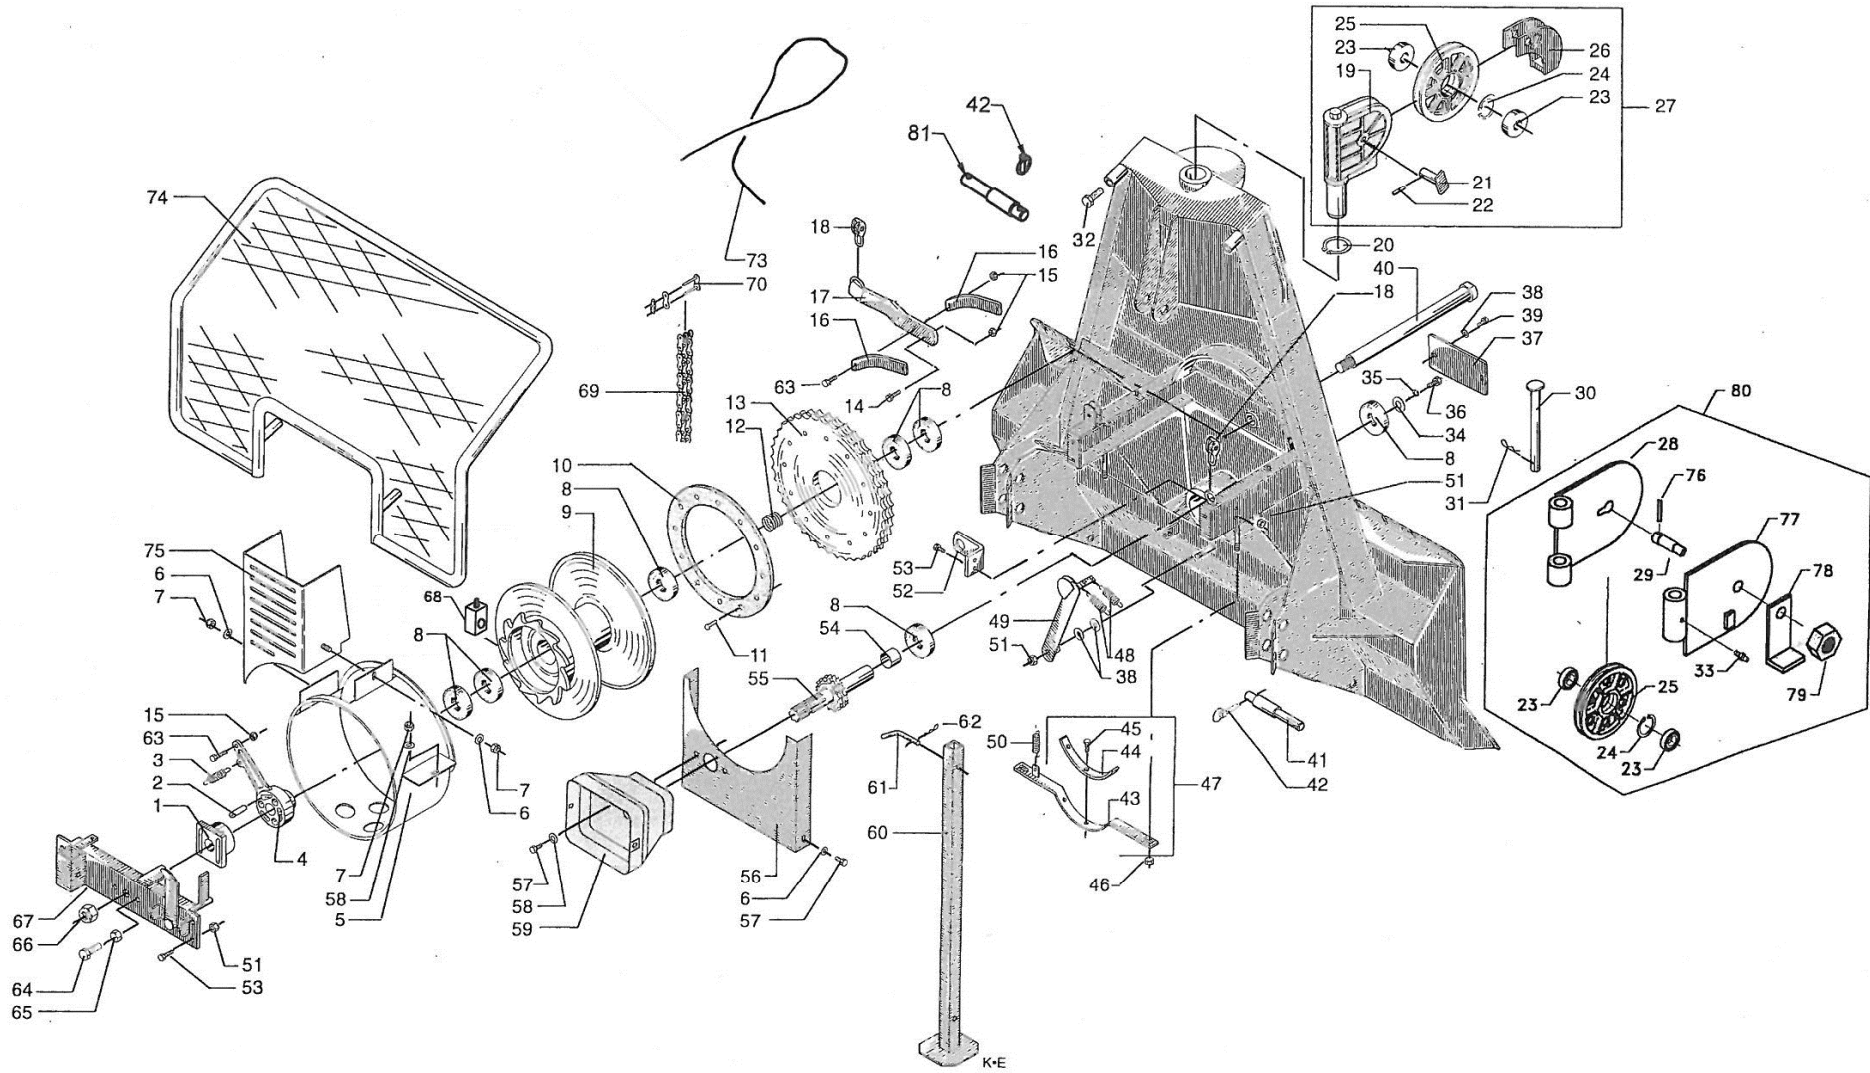

Fransgård

Reservedele
Resevdelar
Spare parts
Reservdelar
Ersatzteile
Pièces détachées
Varaosaluettelo

Skovspil
Tractor winch
Lunningvinsj
Vinsj
Seilwinde
Treuil
Juontovinssit

V-6500

Nr. No. Nr. No.	Varenr. Part no. Teil Nr. No.de pièce	Antal Quantity Anzahl Nombre	Beskrivelse	Description	Bezeichnung	Désignation	Bemærkninger Remarks Bemerkung Remarques
1	15502	1	Kobling	Clutch	Kupplung	Embrayage	
2	15503	3	Nagle	Pin	Bolzen	Rivet	
3	42441	1	Fjeder	Spring	Feder	Pression	
4	15504	1	Kobling	Clutch	Kupplung	Embrayage	
5	15807	1	Beskyttelsesramme	Guard frame	Schutzrahmen	Protection de châssis	
6	740600030	4	Skive	Disk	Scheibe	Bague	11x22x2,0 mm.FZB
7	740420010	7	Låsemøtrik	Lock nut	Gegenmutter	Ecrou de freinage	M10
8	1163072	7	Kugleleje	Ball bearing	Kugellager	Roulement à billes	6307 2RS
9	15808	1	Wiretrommel	Wire roll	Drahttrommel	Roleau de fil métallique	
10	15809	1	Koblingsbelægning	Clutch lining	Kupplungsbelag	Garniture dembrayage	
11	741170660	12	Kobbernitte	Copper pin	Kupfer Bolzen	Cheville	5x40 mm.
12	15857	1	Fjeder	Spring	Feder	Pression	
13	15811	1	Kædehjul	Chain wheel	Kettenrad	Rue de chaîne	5/8" 76Z
14	740211325	1	Sætskrue	Set screw	Schraube	Vis	M10x40
15	740420010	7	Låsemøtrik	Lock nut	Gegenmutter	Ecrou de freinage	M10
16	15832	2	Beslag	Bracket	Halter	Patte de fixation	
17	15862	1	Beslag	Bracket	Halter	Patte de fixation	
18	15534	2	Trisserulle	Pulley roll	Rolle	Roleau de poulie	
19	43827	1	Toprullekasse	Top roll bracket	Gipfelrollehalter	Patte de fixation pour roleau de sommet	
20	741141070	1	Låsering	Circlip	Seegerring	Circlip	70 mm.
21	15866	1	Bolt	Bolt	Bolzen	Boulon	
22	741190225	1	Spændstift	Tension spring pin	Spannhülse	Goupille de blocage	8x50 mm.
23	1163052	4	Kugleleje	Ball bearing	Kugellager	Roulement à billes	6305 2RS
24	741142062	2	Låsering	Circlip	Seegerring	Circlip	62 mm.
25	15829	2	Toprulle	Top roll	Gipfelrolle	Roleau de sommet	
26	15877	1	Wirestyr	Wire control	Stahltrösse Steuer	Câble d'acier patte de fixation	
27	15867	1	Toprulle, komplet	Top roll, complete	Gipfelrolle, Komplet	Roleau de sommet, cpl.	
28	43093	1	Midterrullebeslag	Bracket	Halter	Patte de fixation	
29	43095	1	Bolt	Bolt	Bolzen	Boulon	
30	15822	1	Bolt	Bolt	Bolzen	Boulon	
31	741180225	1	Split	Cotter pin	Splint	Goupille	5x40 mm.
32	740210390	2	Sætskrue	Set screw	Schraube	Vis	M12x16
33	881500240	2	Smørenippel	Grease nipple	Schmiernippel	Graisser	M8x1,25
34	15518	1	Skive	Washer	Scheibe	Bague	
35	740750030	1	Fjederskive	Spring washer	Federscheibe	Rondelle élastique	10,2 mm.
36	740080142	1	Sætskrue (links)	Set screw	Schraube	Boulon	M10x25 Links
37	15860	1	Beslag	Bracket	Halter	Patte de fixation	
38	740600032	4	Skive	Washer	Scheibe	Bague	13x30x2,0mm.FZB