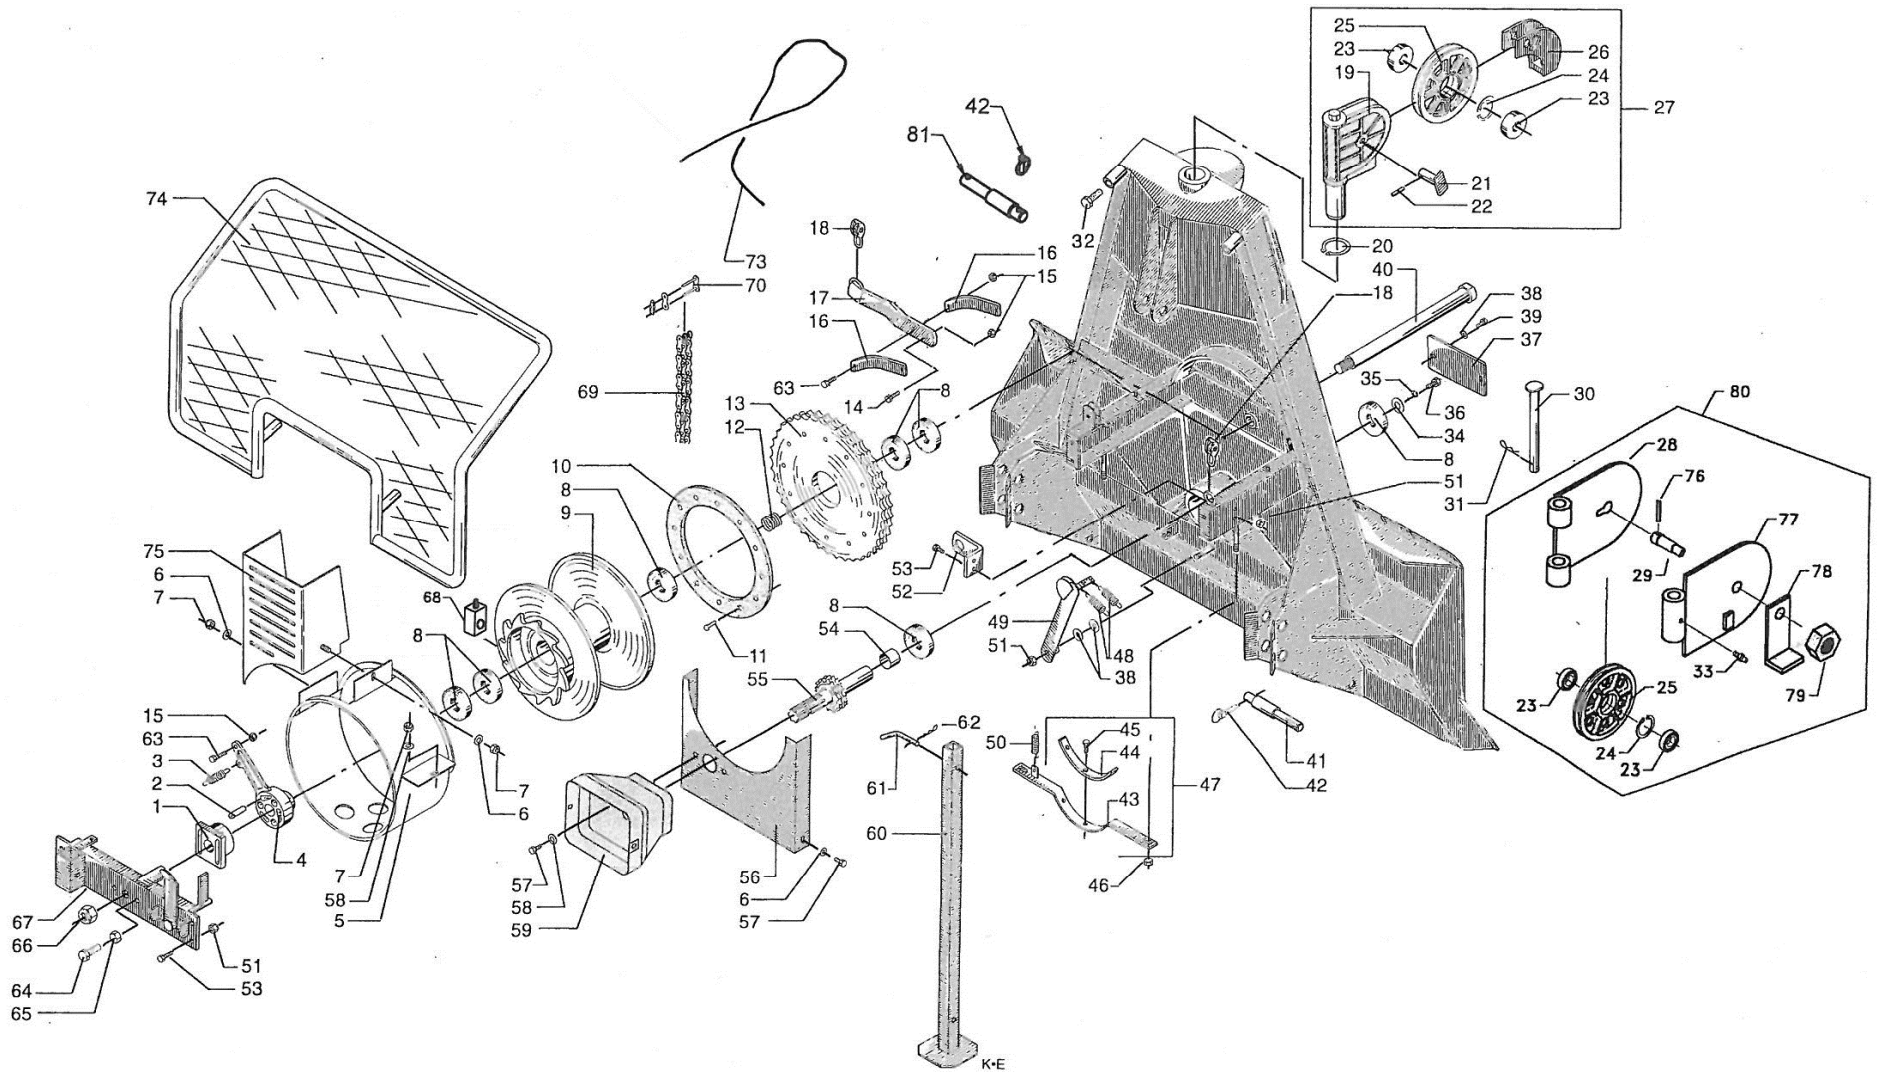

Fransgård

Reservedele
Resevdelar
Spare parts
Reservdelar
Ersatzteile
Pièces détachées
Varaosaluettelo

Skovspil
Tractor winch
Lunningvinsj
Vinsj
Seilwinde
Treuil
Juontovinssit

V-6500

Nr. No. Nr. No.	Varenr. Part no. Teil Nr. No.de pièce	Antal Quantity Anzahl Nombre	Beskrivelse	Description	Bezeichnung	Désignation	Bemærkninger Remarks Bemerkung Remarques
1	15502	1	Kobling	Clutch	Kupplung	Embrayage	
2	15503	3	Nagle	Pin	Bolzen	Rivet	
3	42441	1	Fjeder	Spring	Feder	Pression	
4	15504	1	Kobling	Clutch	Kupplung	Embrayage	
5	15807	1	Beskyttelsesramme	Guard frame	Schutzrahmen	Protection de châssis	
6	740600030	4	Skive	Disk	Scheibe	Bague	11x22x2,0 mm.FZB
7	740420010	7	Låsemøtrik	Lock nut	Gegenmutter	Ecrou de freinage	M10
8	1163072	7	Kugleleje	Ball bearing	Kugellager	Roulement à billes	6307 2RS
9	15808	1	Wiretrommel	Wire roll	Drahttrommel	Roleau de fil métallique	
10	15809	1	Koblingsbelægning	Clutch lining	Kupplungsbelag	Garniture dembrayage	
11	741170660	12	Kobbernitte	Copper pin	Kupfer Bolzen	Cheville	5x40 mm.
12	15857	1	Fjeder	Spring	Feder	Pression	
13	15811	1	Kædehjul	Chain wheel	Kettenrad	Rue de chaîne	5/8" 76Z
14	740211325	1	Sætskrue	Set screw	Schraube	Vis	M10x40
15	740420010	7	Låsemøtrik	Lock nut	Gegenmutter	Ecrou de freinage	M10
16	15832	2	Beslag	Bracket	Halter	Patte de fixation	
17	15862	1	Beslag	Bracket	Halter	Patte de fixation	
18	15534	2	Trisserulle	Pulley roll	Rolle	Roleau de poulie	
19	43827	1	Toprullekasse	Top roll bracket	Gipfelrollehalter	Patte de fixation pour roleau de sommet	
20	741141070	1	Låsering	Circlip	Seegerring	Circlip	70 mm.
21	15866	1	Bolt	Bolt	Bolzen	Boulon	
22	741190225	1	Spændstift	Tension spring pin	Spannhülse	Goupille de blocage	8x50 mm.
23	1163052	4	Kugleleje	Ball bearing	Kugellager	Roulement à billes	6305 2RS
24	741142062	2	Låsering	Circlip	Seegerring	Circlip	62 mm.
25	15829	2	Toprulle	Top roll	Gipfelrolle	Roleau de sommet	
26	15877	1	Wirestyr	Wire control	Stahltrösse Steuer	Câble d'acier patte de fixation	
27	15867	1	Toprulle, komplet	Top roll, complete	Gipfelrolle, Komplet	Roleau de sommet, cpl.	
28	43093	1	Midterrullebeslag	Bracket	Halter	Patte de fixation	
29	43095	1	Bolt	Bolt	Bolzen	Boulon	
30	15822	1	Bolt	Bolt	Bolzen	Boulon	
31	741180225	1	Split	Cotter pin	Splint	Goupille	5x40 mm.
32	740210390	2	Sætskrue	Set screw	Schraube	Vis	M12x16
33	881500240	2	Smørenippel	Grease nipple	Schmiernippel	Graisser	M8x1,25
34	15518	1	Skive	Washer	Scheibe	Bague	
35	740750030	1	Fjederskive	Spring washer	Federscheibe	Rondelle élastique	10,2 mm.
36	740080142	1	Sætskrue (links)	Set screw	Schraube	Boulon	M10x25 Links
37	15860	1	Beslag	Bracket	Halter	Patte de fixation	
38	740600032	4	Skive	Washer	Scheibe	Bague	13x30x2,0mm.FZB