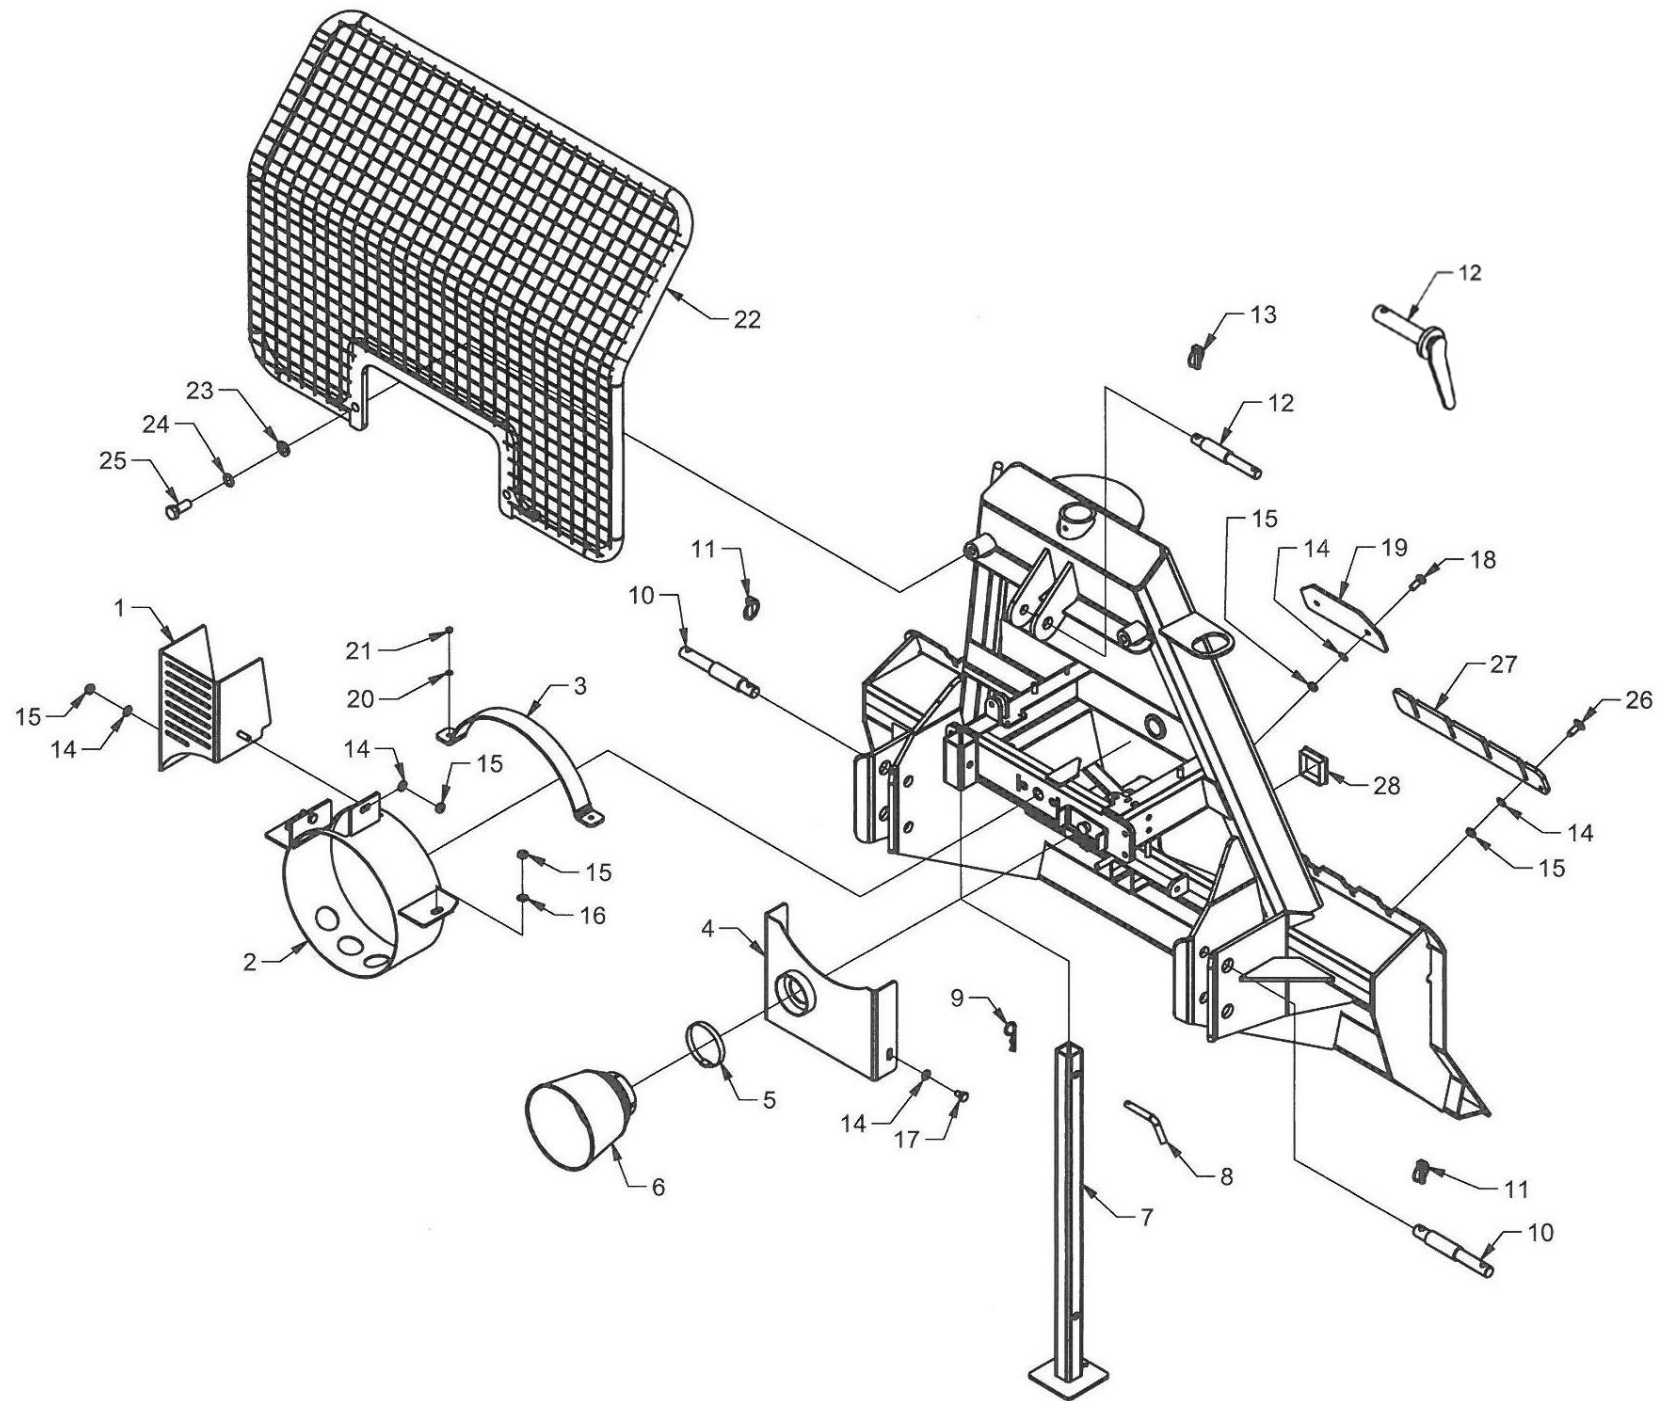

Návod na lesní naviják za traktor

V-4021

V-5021

Serial no. 15520001

Serial no. 15720001

Nr. No. Nr. No.	Vare nr. Part no. Teil Nr. No.de pièce	Antal Quantity Anzahl Nombre	Beskrivelse	Description	Bezeichnung	Désignation	Bemærkninger Remarks Bemerkung Remarques
1	15586	1	Skærm	Cover	Deckel	Couvercle	
2	15507	1	Beskyttelsesramme	Guard frame	Schutzrahmen	Protection de châssis	
3	15512	1	Skærm	Cover	Deckel	Couvercle	
4	15616	1	Skærm	Cover	Deckel	Couvercle	
5	40257	1	Spændebånd	Clip band	Spannband	Collier de serrage	ABA 77-95 mm.
6	1418210	1	PTO-skærm	PTO-cover	PTO-Deckel	PTO-capot	
7	15579	1	Støtteben	Support	Stützbein	Support	78 cm. V-4021
7	15760	1	Støtteben	Support	Stützbein	Support	88 cm. V-5021
8	15558	1	Bolt	Bolt	Bolzen	Boulon	
9	1220040	1	Hårnålesplit	Cotter	Splint	Goupille	4,0 mm.
10	15536	2	Træktap	Hook	Haken	Crochet	
11	1210100	2	Traktorsplit	Cotter	Splint	Goupille	10 mm.
12	18006	1	Bolt for topstang	Top Link Bolt	Oberlenker Bolzen	Boulon pour haut	V-4021
12	25413	1	Bolt for topstang	Top Link Bolt	Oberlenker Bolzen	Boulon pour haut	V-5021
13	1210080	1	Traktorsplit	Cotter	Splint	Goupille	8 mm.
14	740600030	14	Skive	Disk	Scheibe	Bague	11x22x2,0 mm. FZB
15	740420010	14	Låsemøtrik	Lock nut	Gegenmutter	Ecrou de freinage	M10 FZB
16	740600026	2	Skive	Disk	Scheibe	Bague	11x30x2,0 mm. FZB
17	740210302	2	Sætskrue	Set screw	Schraube	Vis	M10x16 mm. FZB
18	740210310	2	Sætskrue	Set screw	Schraube	Vis	M10x25 mm. FZB
19	15598	1	Skærm	Cover	Deckel	Couvercle	
20	740730005	2	Skive	Disk	Scheibe	Bague	6,5x22x2,0mm. FZB
21	740390006	2	Møtrik	Nut	Mutter	Ecrou	M6 - 6 kt. FZB
22	15575	1	Beskyttelsesramme	Guard	Schutzgitter	Châssis de protection	
23	740600039	2	Skive	Disk	Scheibe	Bague	17x30x2,0 mm. FZB
24	740760040	2	Tandskive	Disk	Scheibe	Bague	16,5mm.
25	740210545	2	Sætskrue	Set screw	Schraube	Vis	M16x35 mm. FZB
26	740160230	8	Buttonheadbolt	Buttonheadbolt	Schraube	Vis	M10x30 mm. FZB
27	15704	2	Kædebom	Tow bar	Ketten Halter	Patte de fixation	
28	15577	1	Plastprop	Cover	Deckel	Couvercle	60x60mm