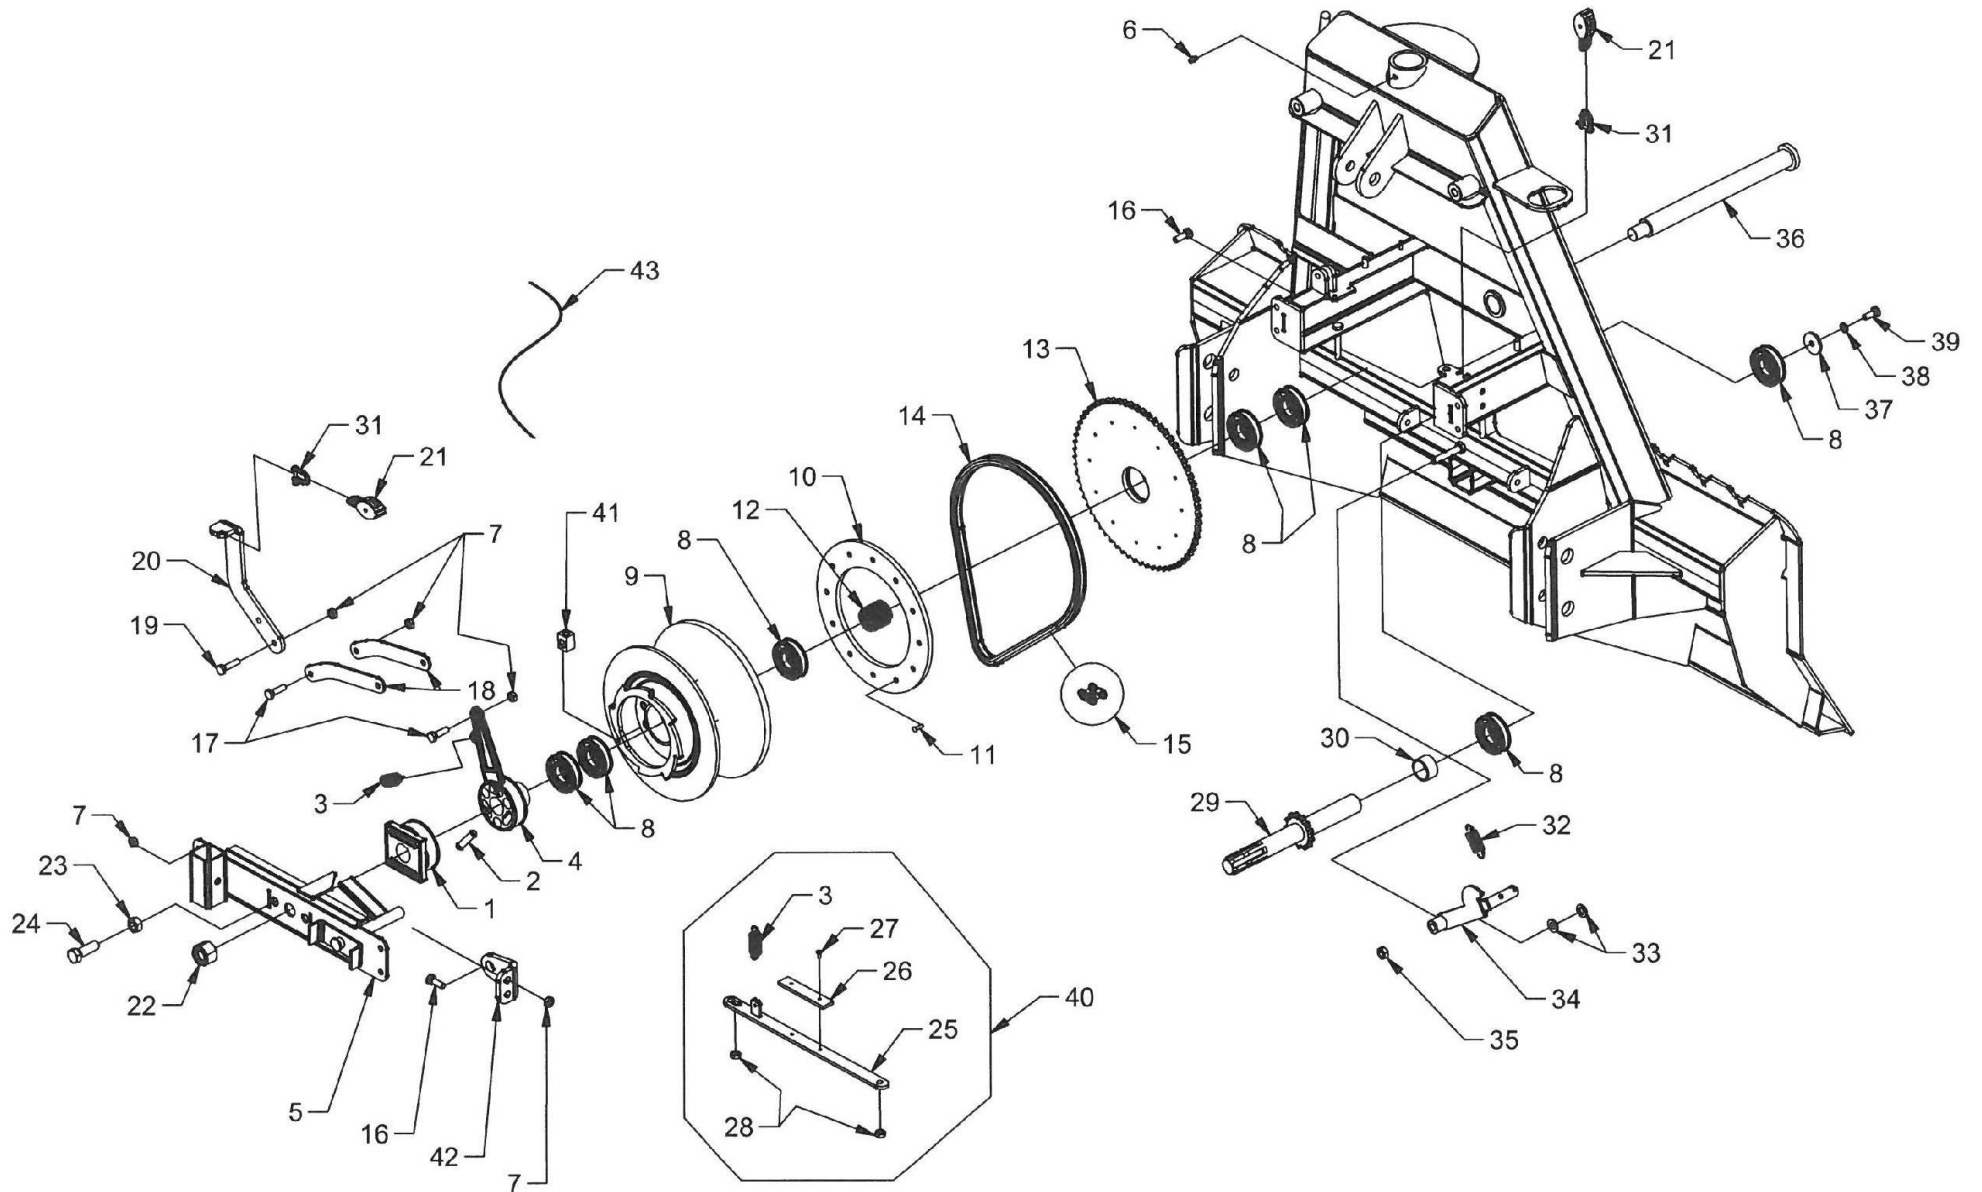

Nr. No. Nr. No.	Vare nr. Part no. Teil Nr. No.de pièce	Antal Quantity Anzahl Nombre	Beskrivelse	Description	Bezeichnung	Désignation	Bemærkninger Remarks Bemerkung Remarques
30	15553	1	Afstandsbøsning	Distance sleeve	Abstandhalter	Douille entretoise	
31	17074	2	Sjækkel	Assembly joint		Jointure d'ajustage	1/4"
32	15541	2	Fjeder	Spring	Feder	Pression	
33	740600038	2	Skive	Disk	Scheibe	Bague	13x30x2,0 mm. FZB
34	15619	1	Strammebeslag	Tightening-up fitting	Spannbeschlag	Garniture de tension	
35	740420012	1	Låsemøtrik	Lock nut	Gegenmutter	Ecrou de freinage	M12 FZB
36	15515	1	Aksel	Driveshaft	Horizontalwelle	Arbre horizontal	Ø35 mm. 390 mm.
37	15518	1	Skive	Disk	Scheibe	Bague	
38	740750030	1	Fjederskive	Spring washer	Federscheibe	Rondelle élastique	10,2 mm. FZB
39	740080142	1	Sætskrue (links)	Set screw (left hand)	Schraube (Links)	Boulun (liens fil)	M10x25 links
40	15584	1	Bremsebeslag, komplet	Brake bracket, cpl.	Bremsbeschlag, komplett	Garniture, complete	
41	15587	1	Lås m/unbrakobolt	Locking wedge	Riegelkeil	Clavette de blocage	
42	15514	1	beslag til palbremse	Bracket	Halter	Patte de fixation	
43	15537	1	Nylonsnor	String	Draht	Cordon	8 mm. 6 mtr.