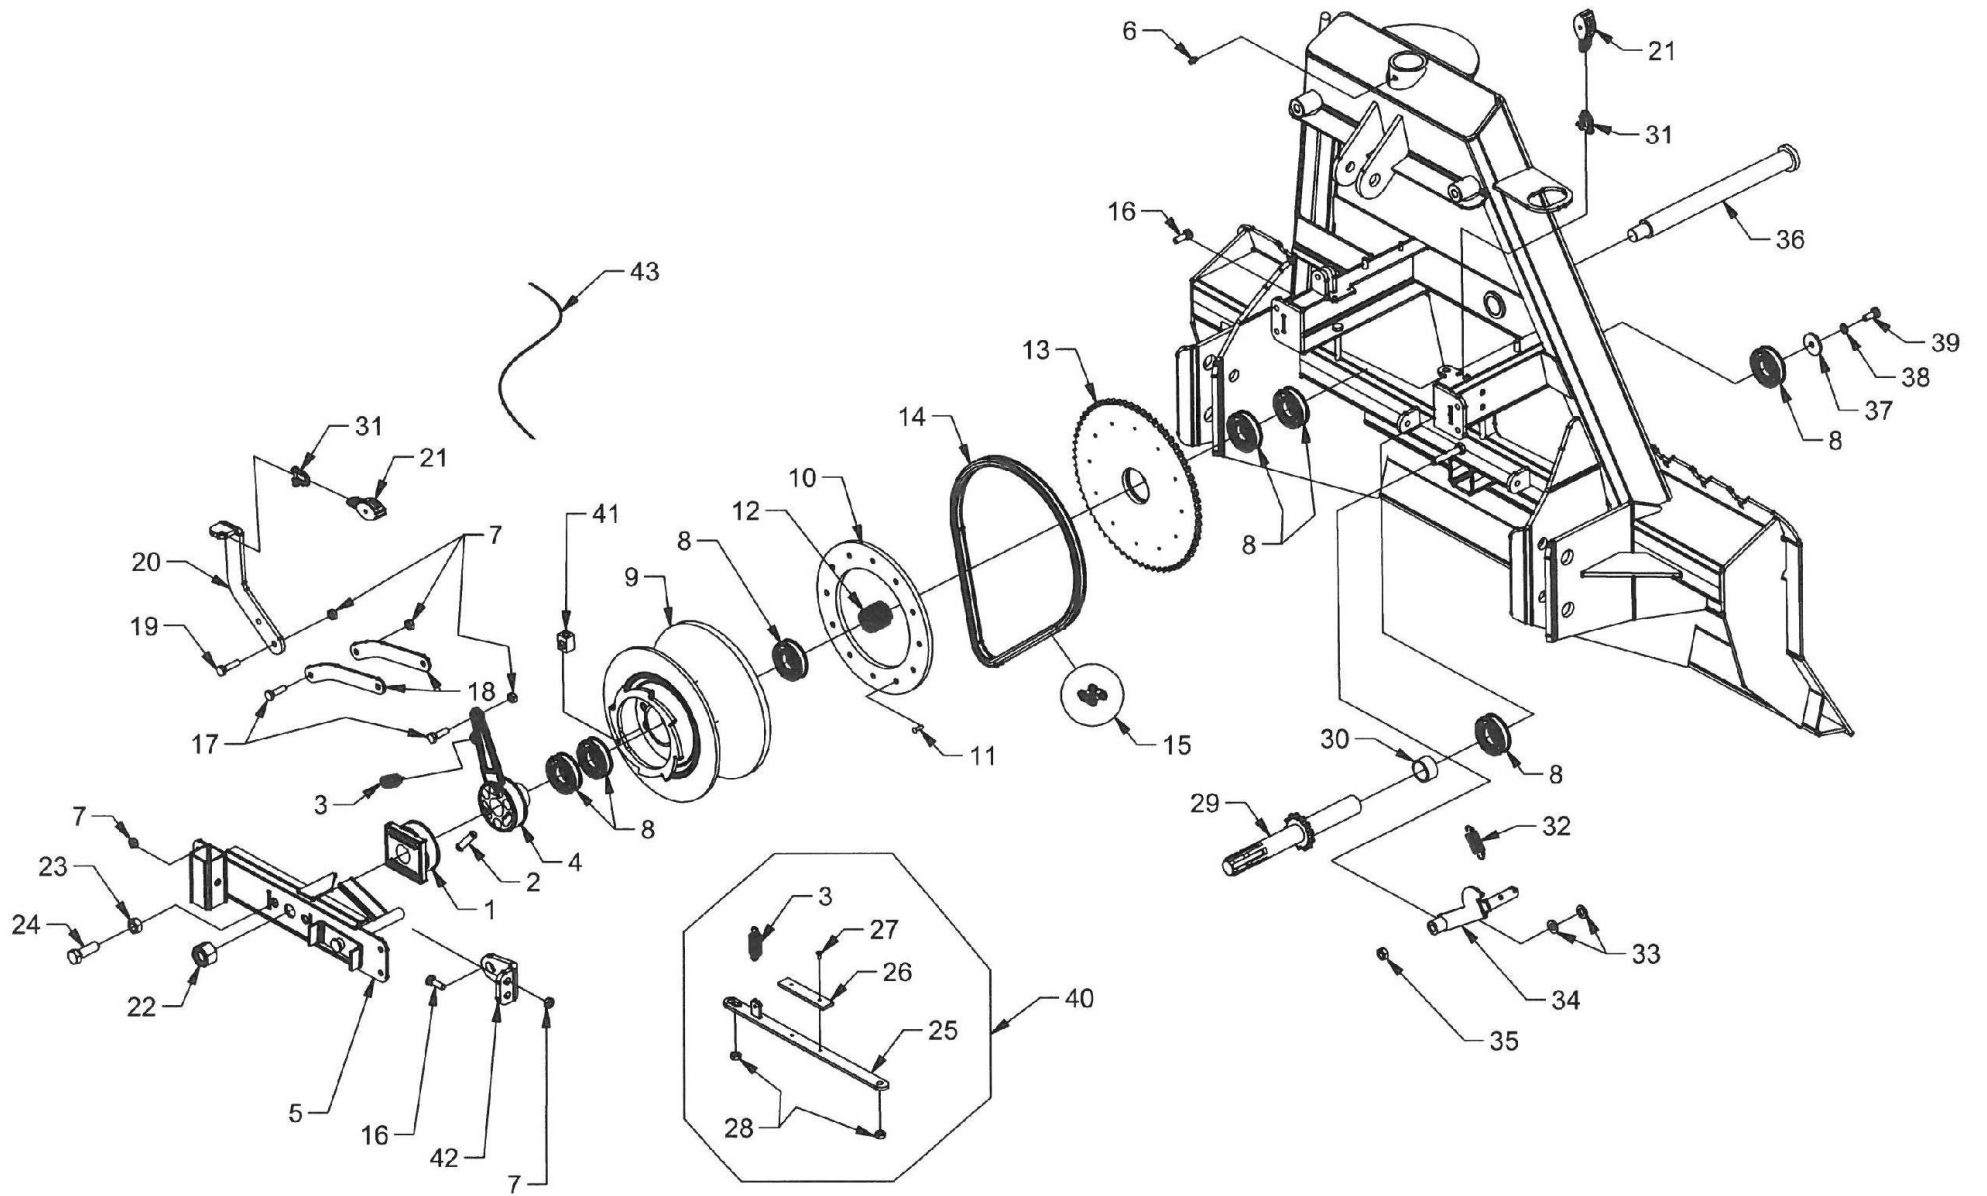

Návod na lesní naviják za traktor

V-4021

V-5021

Serial no. 15520001

Serial no. 15720001

Nr. No. Nr. No.	Vare nr. Part no. Teil Nr. No.de pièce	Antal Quantity Anzahl Nombre	Beskrivelse	Description	Bezeichnung	Désignation	Bemærkninger Remarks Bemerkung Remarques
1	15586	1	Skærm	Cover	Deckel	Couvercle	
2	15507	1	Beskyttelsesramme	Guard frame	Schutzrahmen	Protection de châssis	
3	15512	1	Skærm	Cover	Deckel	Couvercle	
4	15616	1	Skærm	Cover	Deckel	Couvercle	
5	40257	1	Spændebånd	Clip band	Spannband	Collier de serrage	ABA 77-95 mm.
6	1418210	1	PTO-skærm	PTO-cover	PTO-Deckel	PTO-capot	
7	15579	1	Støtteben	Support	Stützbein	Support	78 cm. V-4021
7	15760	1	Støtteben	Support	Stützbein	Support	88 cm. V-5021
8	15558	1	Bolt	Bolt	Bolzen	Boulon	
9	1220040	1	Hårnålesplit	Cotter	Splint	Goupille	4,0 mm.
10	15536	2	Træktap	Hook	Haken	Crochet	
11	1210100	2	Traktorsplit	Cotter	Splint	Goupille	10 mm.
12	18006	1	Bolt for topstang	Top Link Bolt	Oberlenker Bolzen	Boulon pour haut	V-4021
12	25413	1	Bolt for topstang	Top Link Bolt	Oberlenker Bolzen	Boulon pour haut	V-5021
13	1210080	1	Traktorsplit	Cotter	Splint	Goupille	8 mm.
14	740600030	14	Skive	Disk	Scheibe	Bague	11x22x2,0 mm. FZB
15	740420010	14	Låsemøtrik	Lock nut	Gegenmutter	Ecrou de freinage	M10 FZB
16	740600026	2	Skive	Disk	Scheibe	Bague	11x30x2,0 mm. FZB
17	740210302	2	Sætskrue	Set screw	Schraube	Vis	M10x16 mm. FZB
18	740210310	2	Sætskrue	Set screw	Schraube	Vis	M10x25 mm. FZB
19	15598	1	Skærm	Cover	Deckel	Couvercle	
20	740730005	2	Skive	Disk	Scheibe	Bague	6,5x22x2,0mm. FZB
21	740390006	2	Møtrik	Nut	Mutter	Ecrou	M6 - 6 kt. FZB
22	15575	1	Beskyttelsesramme	Guard	Schutzgitter	Châssis de protection	
23	740600039	2	Skive	Disk	Scheibe	Bague	17x30x2,0 mm. FZB
24	740760040	2	Tandskive	Disk	Scheibe	Bague	16,5mm.
25	740210545	2	Sætskrue	Set screw	Schraube	Vis	M16x35 mm. FZB
26	740160230	8	Buttonheadbolt	Buttonheadbolt	Schraube	Vis	M10x30 mm. FZB
27	15704	2	Kædebom	Tow bar	Ketten Halter	Patte de fixation	
28	15577	1	Plastprop	Cover	Deckel	Couvercle	60x60mm