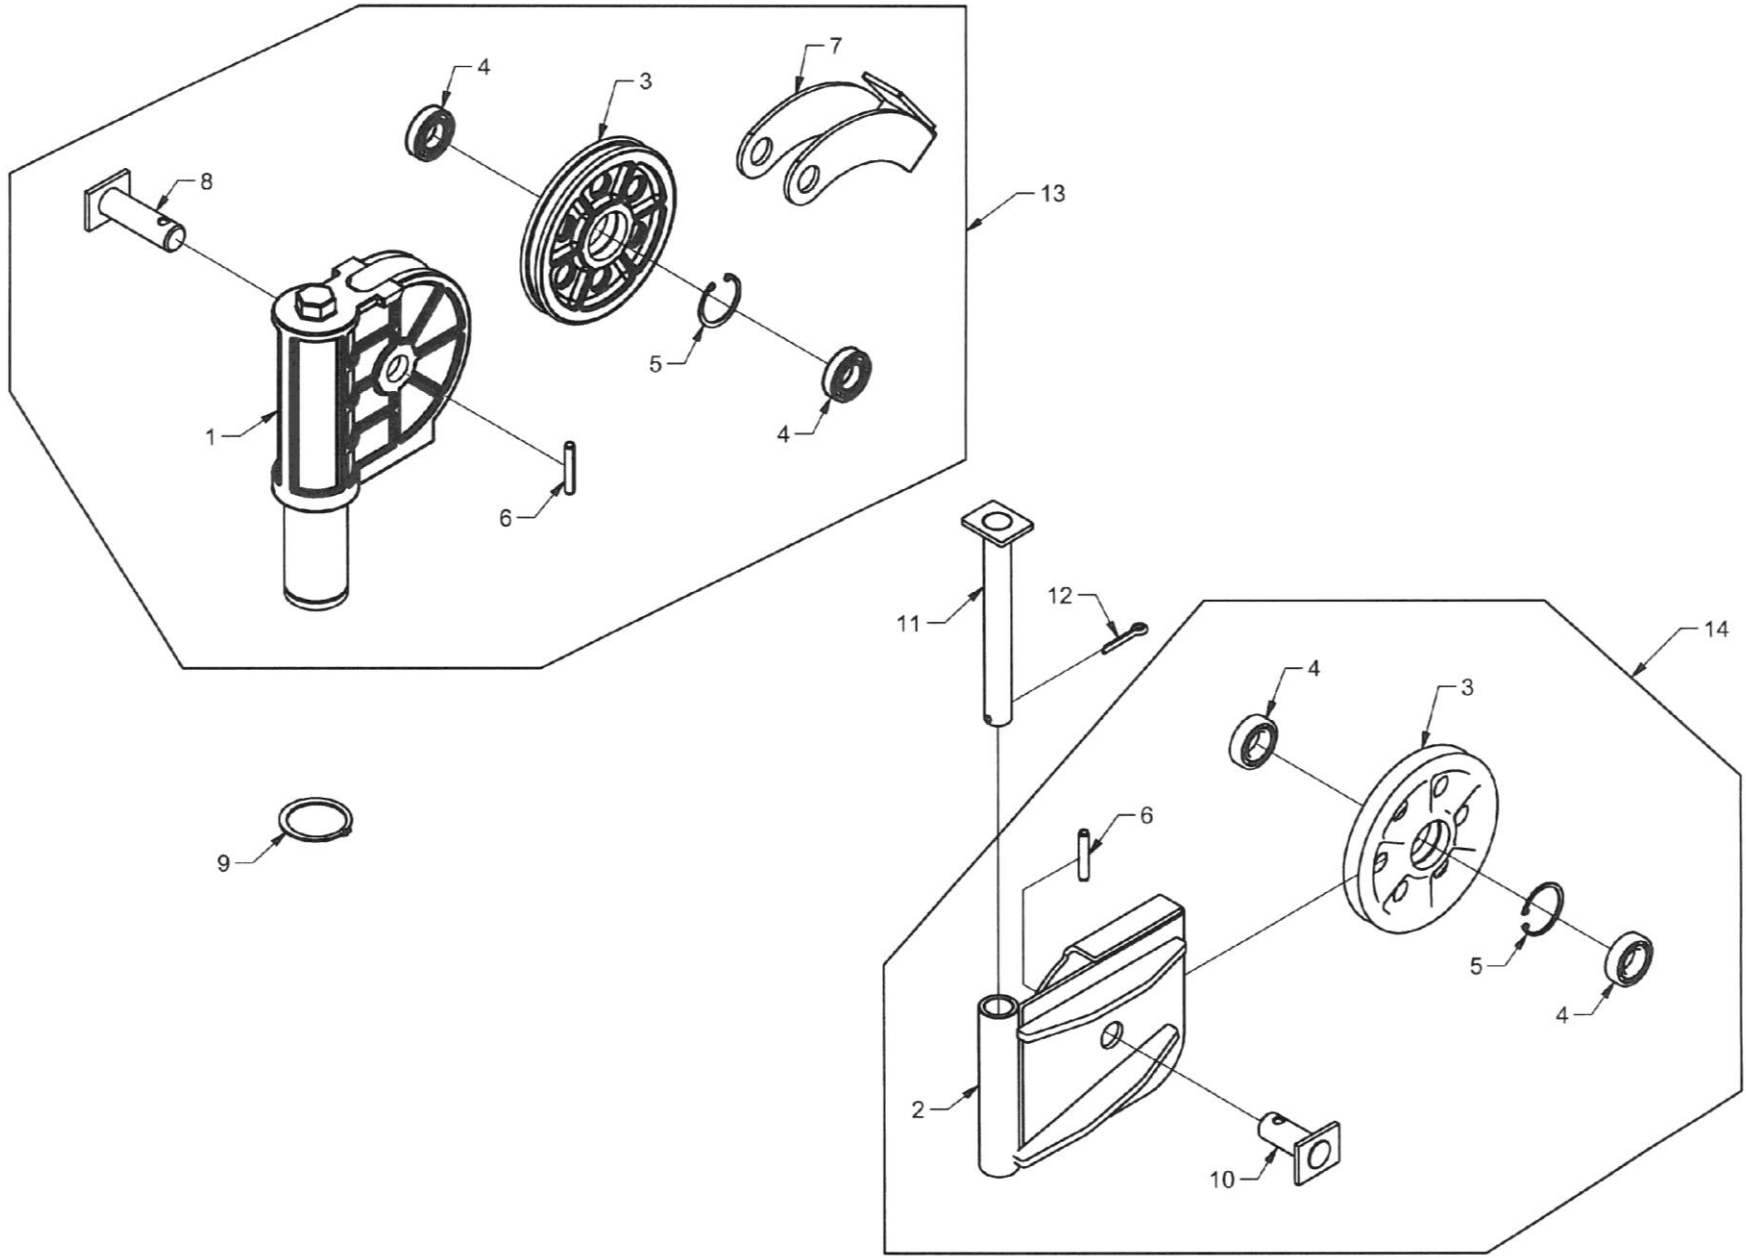

Nr. No. Nr. No.	Vare nr. Part no. Teil Nr. No.de pièce	Antal Quantity Anzahl Nombre	Beskrivelse	Description	Bezeichnung	Désignation	Bemærkninger Remarks Bemerkung Remarques
1	15591	1	Toprullebeslag	Top roll bracket	Gipfelrollehalter	Patte de fixation	Ø25 mm.
2	15595	1	Midterrullebeslag	Bracket	Halter	Patte de fixation	Ø21 mm.
2	15695	1	Midterrullebeslag	Bracket	Halter	Patte de fixation	Ø25 mm. 158906→
3	15593	2	Toprulle	Top roll	Gipfelrolle	Roleau de sommet	
4	1160052	4	Kugleleje	Ball bearing	Kugellager	Roulement à billes	6005 2RS
5	741142047	2	Låsering	Circlip	Seegerring	Circlip	47 mm Din 472
6	741190225	2	Spændstift	Tension spring pin	Spannhülse	Goupille de blocage	8x50 mm.
7	15594	1	Wirestyr	Wire control	Stahltrasse Steuer	Câble d'acier patte de fixation	
8	15592	1	Bolt	Bolt	Bolzen	Boulon	Ø25 mm.
9	741141055	1	Låsering	Circlip	Seegerring	Circlip	55 mm. udv.
10	15596	1	Bolt	Bolt	Bolzen	Boulon	Ø25 mm.
11	15622	1	Bolt	Bolt	Bolzen	Boulon	20x205 mm.
11	15631	1	Bolt	Bolt	Bolzen	Boulon	24x205 mm. 158906→
12	741180225	1	Split	Cotter pin	Splint	Goupille	5x40mm.
13	15597	1	Toprulle, komplet	Top roll, complete	Gipfelrolle, komplett	Roleau de sommet, cpl.	
14	15695K	1	Midterrulle, komplet	Roll, cpl.	Rolle, komplett	Roleau, complete