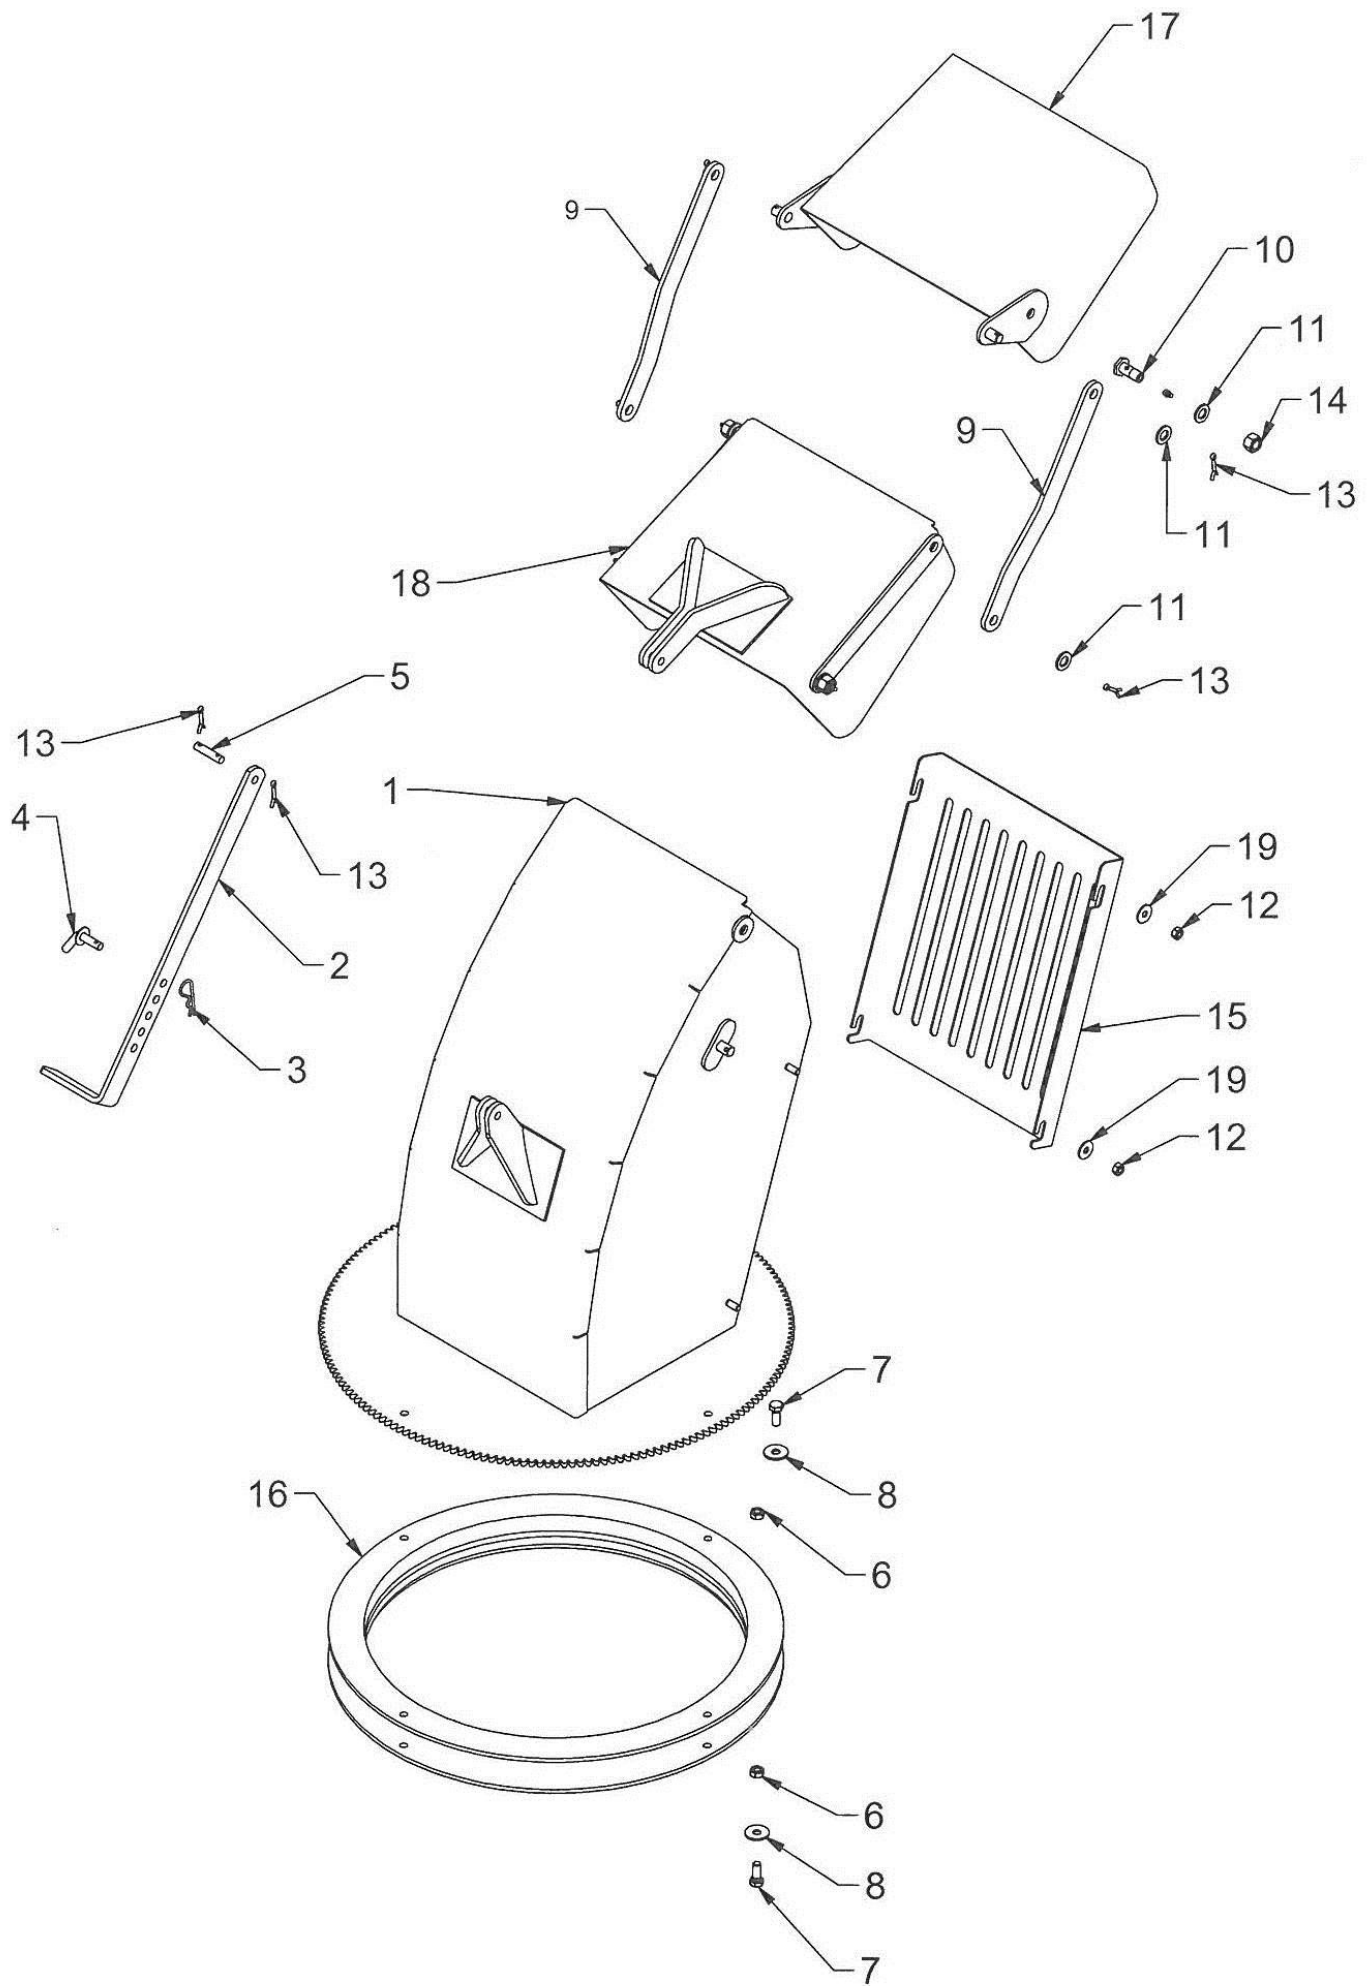

Nr. No. Nr.	Vare nr. Part No. Teile Nr.	Antal Quantity Anzahl	Beskrivelse	Description	Bezeichnung	Bemærkninger Remarks Bemerkungen
1	14375	1	Udkaster tud	Ejector spout	Auswurfrohr	
2	14320	1	Juster håndtag	Adjustment Handle	Justiergriff	
3	1220035	1	Hårnålesplit	Safety pins	Hair Pin	3,5mm
4	13028	1	Bolt	Bolt	Bolzen	
5	14381	1	Bolt	Bolt	Bolzen	
6	740420012	8	Låsemøtrik	Lock nut	Gegenmutter	M12 DIN 985 FZB
7	740210410	8	Bolt	Bolt	Bolzen	M12x35 8.8 Din933 FZB
8	740600032	8	Skive	Washer	Scheibe	13x30x2,0mm.FZB
9	14379	2	Stang	Rod	Stange	
10	14380	4	Bolt	Bolt	Bolzen	
11	740600041	6	Skive	Washer	Scheibe	17,5x35x3,0mm.FZB
12	740420010	4	Låsemøtrik	Lock nut	Gegenmuttern	M10 FZB
13	741180220	6	Split	Pins	Splint	5x32 FZB
14	740420016	4	Låsemøtrik	Lock nut	Gegenmutter	M16 FZB
15	14378	1	Skærm	Cover	Schirm	
16	14319	1	drejekrans	Turning wreath	Vrehkranz	700mm.
17	14377	1	Topklap	Top flap	Deckel klappe	
18	14376	1	Mellemklap	Middle flap	Zwischen Klappe	
19	113020	4	skive	Washer	Scheibe	11x30x2,0mm.FZB
20	881500130	4	smørenippel	Grease fitting	Schmiernippel	M6x1