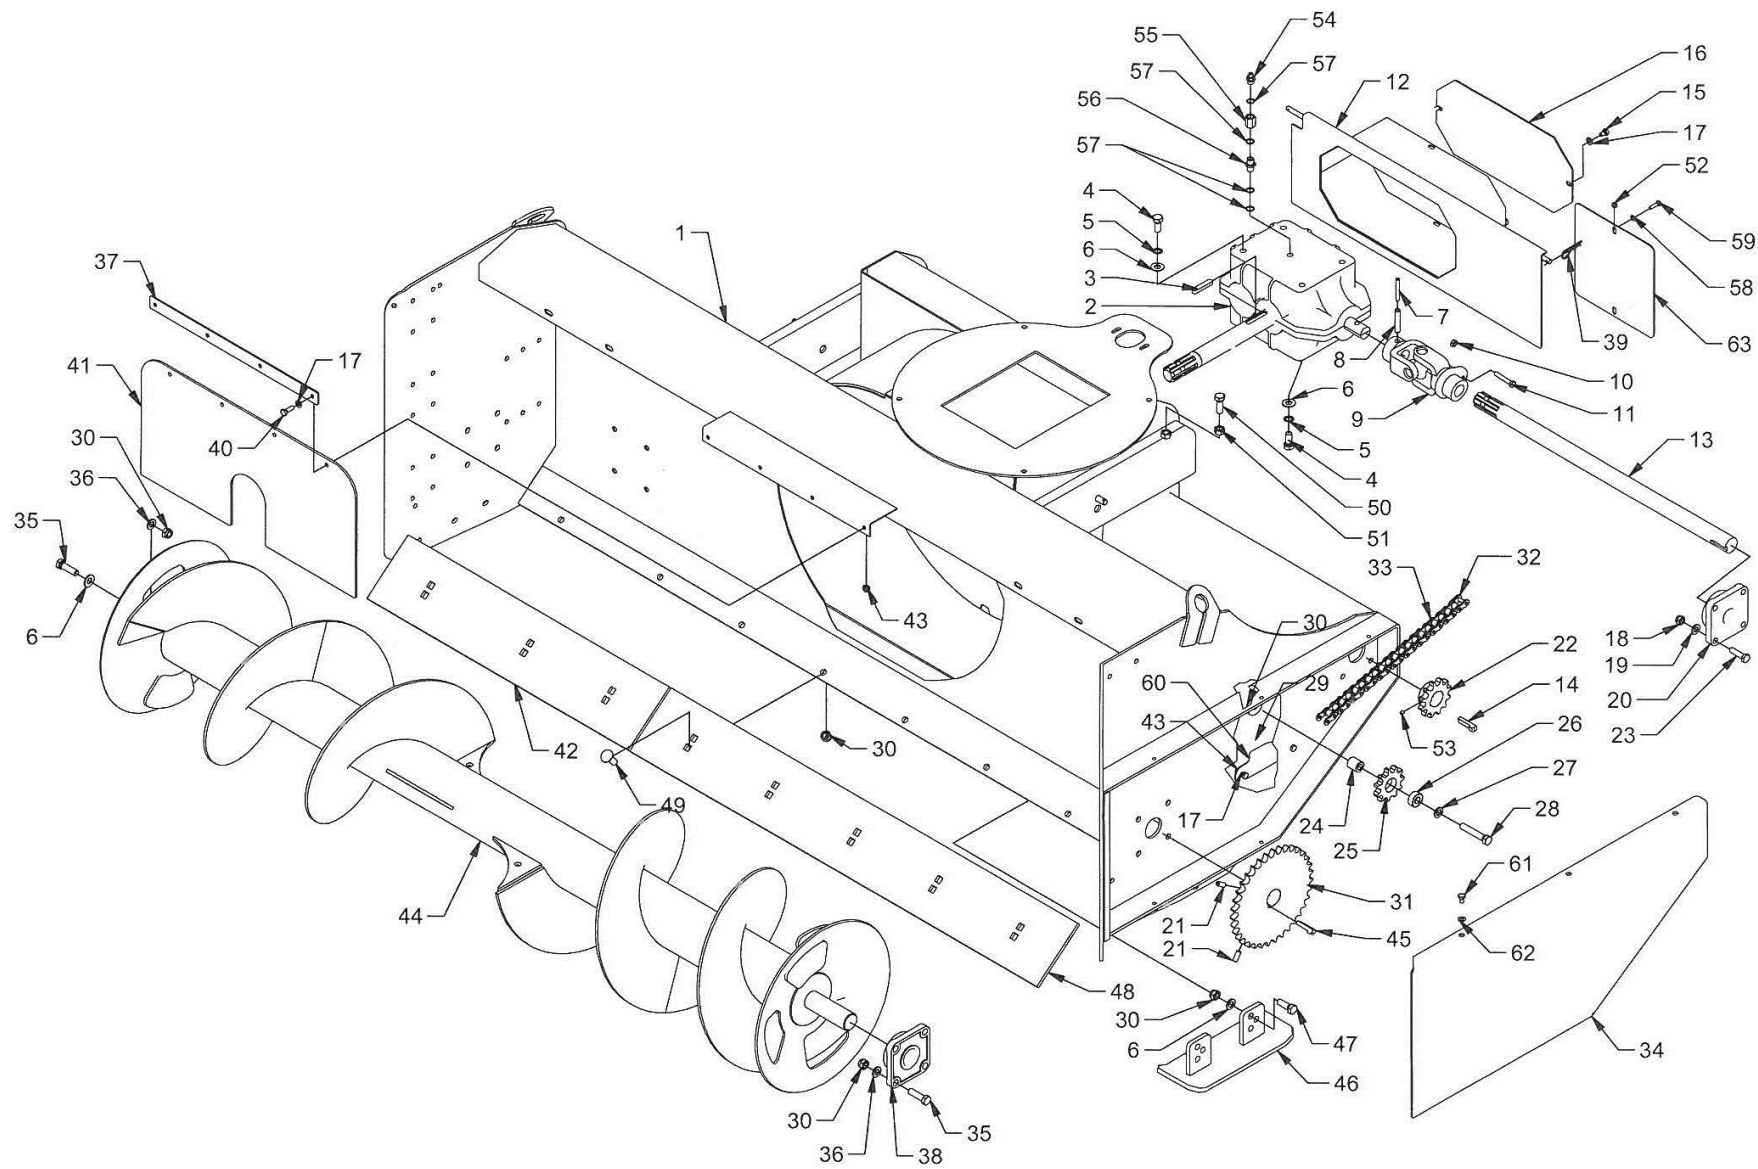

Nr. No. Nr.	Vare nr. Part No. Teile Nr.	Antal Quantity Anzahl	Beskrivelse	Description	Bezeichnung	Bemærkninger Remarks Bemerkungen
1	14102	1	Hovedramme	Main Frame	Hauptrahmen	TTS-240
1	14402	1	Hovedramme	Main Frame	Hauptrahmen	TTS-265
2	13077	1	Vinkelgear	Bevel gear	Getriebe	540 r/min. 14301051 →
2	14371	1	Vinkelgear	Bevel gear	Getriebe	1000 r/min.
3	13003	1	Pas Feder	Parallel key	Feder	14x9x70mm. DIN 6885
4	740210545	8	Bolt	Bolt	Bolzen	M16x35mm 8.8 DIN 933 FZB
5	740760040	8	Tandskive	Lock washer	Sicherungsscheibe	16,5mm. FZB
6	740600041	20	Skiver	Washer	Scheibe	17,5x35x3,0mm. FZB
7	741190235	1	Spændstift	Roll pin	Spann Stift	8x70mm. DIN 1481
8	741190370	1	Spændstift	Roll pin	Spann Stift	13x70mm. DIN 1481
9	14004	1	Kardanled	Universal joints	Kreuzgelenke	
10	740380010	1	Møtrik	Nut	Mutter	M10 DIN934 FZB
11	740211345	1	Stålbolt/spring bolt	Shearbolt	Bolzen	M10x60 8.8 FZB
12	14005	1	Skærm	Cover	Abdeckung	
13	14106	1	Drivaksel	Drive Shaft	Antriebswelle	TTS-240 ø45x825mm.1 3/4" spline
13	14406	1	Drivaksel	Drive Shaft	Antriebswelle	TTS-265 ø45x950mm.1 3/4" spline
14	14007	1	Hagekile	key	Keil	14x9x45mm.
15	740210300	2	Bolt	Bolt	Bolzen	M10x16 8.8 DIN.933 FZB
16	13507	1	Skærm	Cover	Abdeckung	
17	740600030	2	Skive	Washer	Scheibe	11x22x2,0mm. FZB
18	740420014	4	Låsemøtrik	Lock nut	Gegenmutter	M14 DIN 985 FZB
19	740600038	4	Skive	Washer	Scheibe	14x30x2,0mm. FZB
20	1120945	1	Flangeleje	Flange bearing	Flanschlager	UCF 209-45
21	741010240	2	Pinolskrue	Hex Socket Grub Screw	Gewinde stiften	M10x20 DIN.913
22	14008	1	Kædehjul	Sprocket	Kettenrad	1"x12Z m. flange
23	740210495	4	Bolt	Bolt	Bolzen	M14x45 8.8 DIN 933 FZB
24	13011	1	Afstandsbøsning	Spacer	Abstandsbuchse	
25	13012	1	Kædehjul	Sprocket	Kettenrad	1"x11Z
26	1162203	1	Kugleleje	Ball bearing	Kugellager	62203 2RS1
27	740600041	9	Skiver	Washer	Scheibe	17,5x35x3,0mm. FZB
28	740200443	1	Bolt	Bolt	Bolzen	M16x90 8.8 FZB
29	13013	1	Skive	Washer	Scheibe	17x51x8,0mm. FZB
30	740420016	21	Låsemøtrik	Lock nut	Gegenmutter	M16 8.8 DIN985 FZB
31	14409	1	Kædehjul	Sprocket	Kettenrad	1"x35Z m.