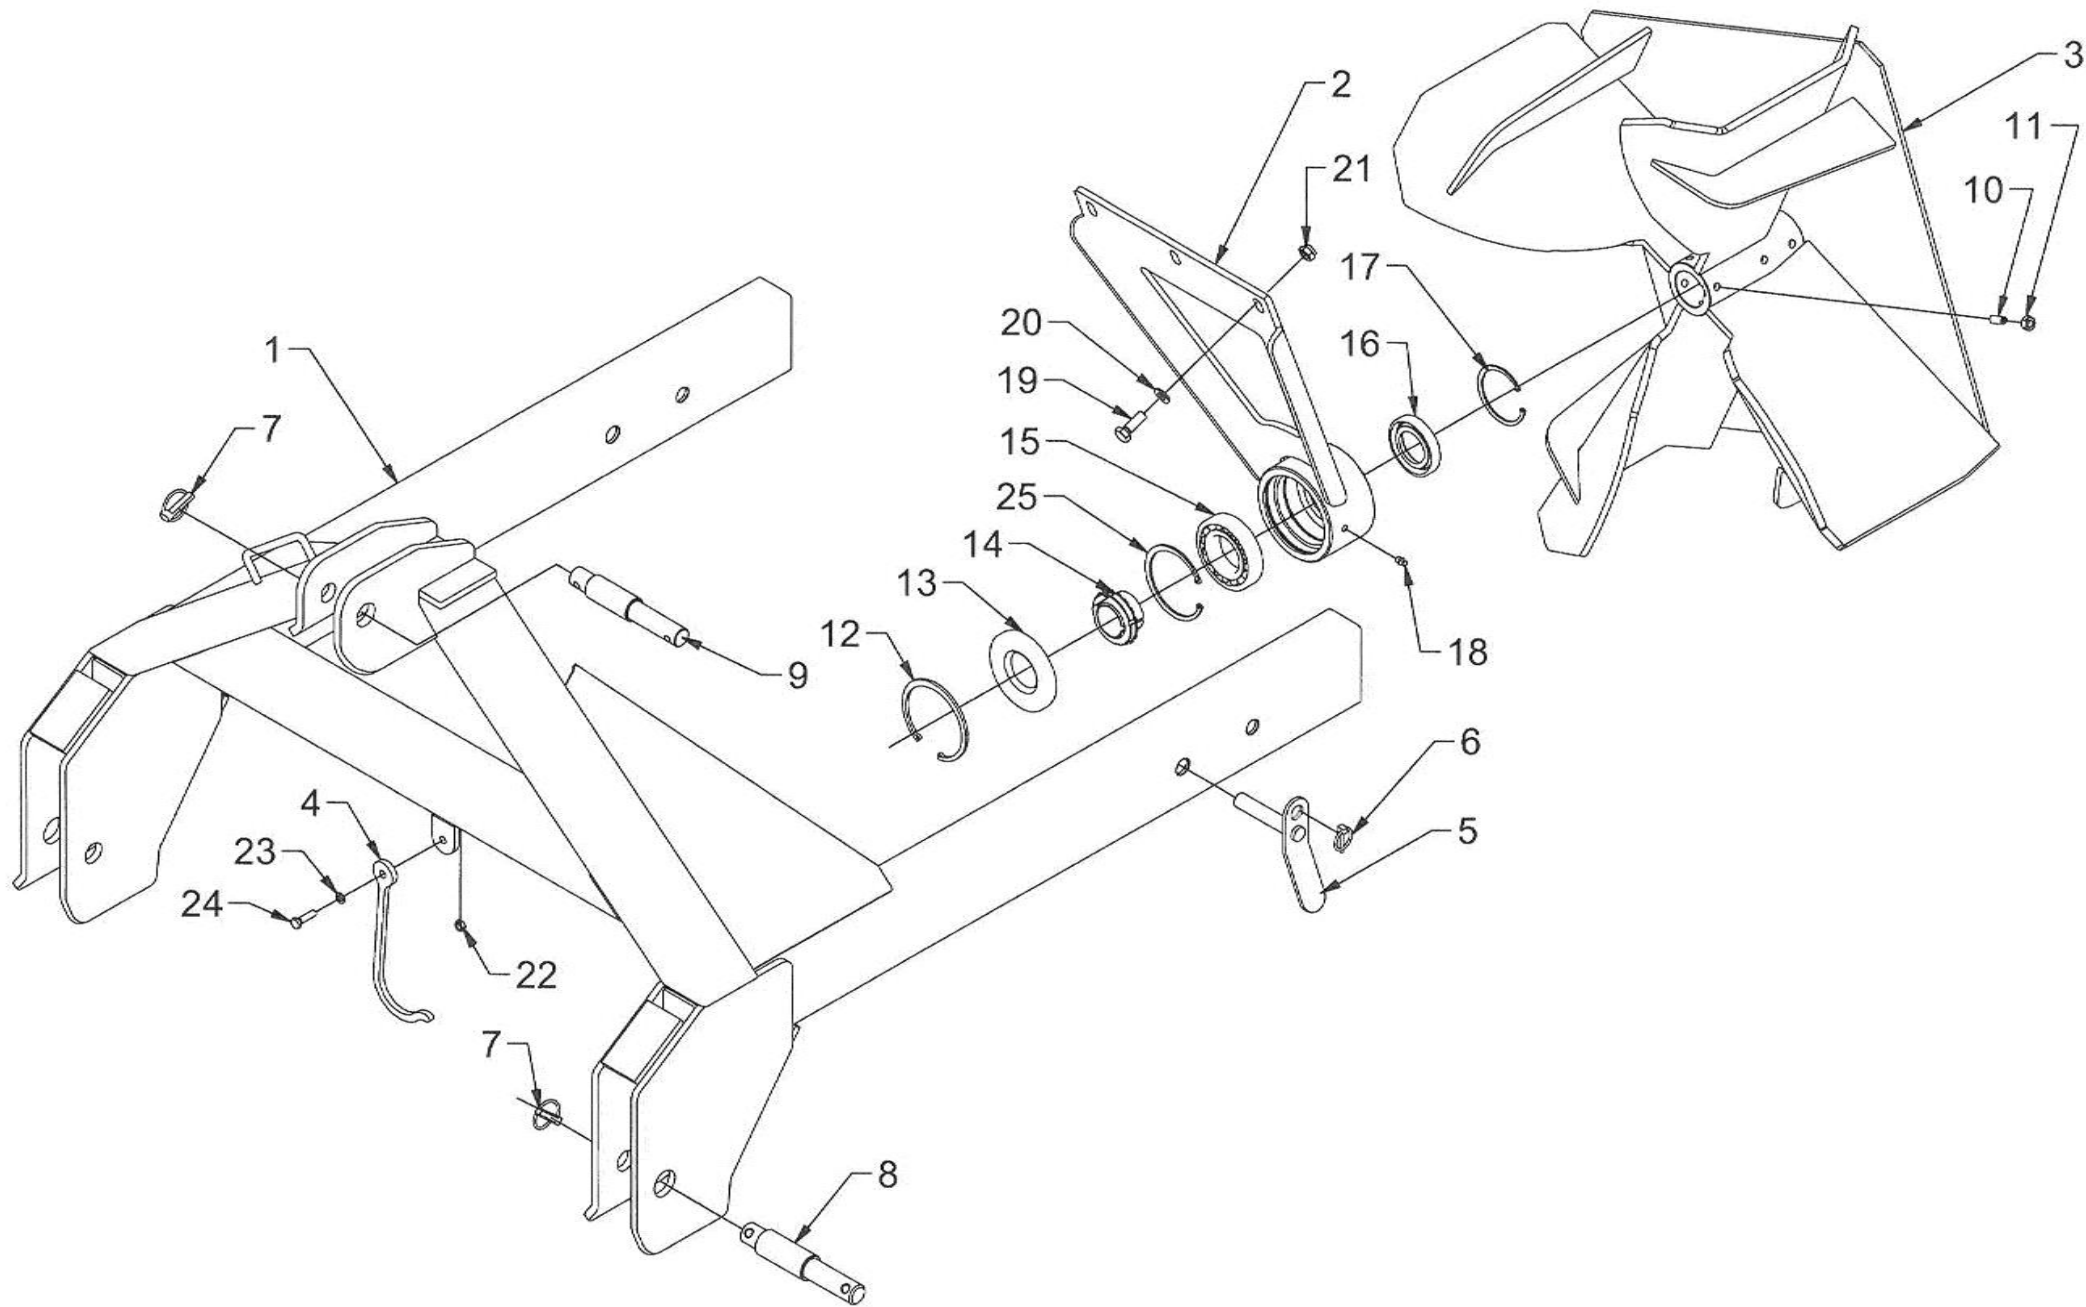

Nr. No. Nr.	Vare nr. Part No. Teile Nr.	Antal Quantity Anzahl	Beskrivelse	Description	Bezeichnung	Bemærkninger Remarks Bemerkungen
1	14303	1	Trepunktsophæng	Three point mounting	Dreipunktaufhängung	Cat. III
2	14430	1	Leje buk	Bearing bracket	Lagerbock	TTS-250-3
3	14416	1	blæserhjul	Blowing wheel	Blaserrad	TTS-250-3
4	55001	1	PTO. beslag	PTO. brackets	PTO. Halterung	
5	13601	2	Låsebolt	Lock Pin	Verriegelungsbolzen	
6	1210060	2	Ringsplit	Safety pin	Sicherungssplitt	6 mm
7	1210100	3	Ringsplit	Safety pin	Sicherungssplitt	10 mm
8	43075	2	Træktap	Pin f/liftarm	Bolzen f/Unterlenker	Cat. II & III Ø 28/36
9	80006	1	Topstangsbolt	Top link bolt	Oberlenker Bolzen	Cat. II & III Ø25,5/32
10	741010295	6	Pinolskrue	Socket screw	Gewindestifte	M12x25 Din916
11	740380012	6	Møtrik	Nut	Muttern	12 mm Din934 FZB
12	741142110	1	Låsering	Locking ring	Sicherungsring	110mm.indv. DIN 472
13	1550110105	1	Pakdåse	Shaft seals	Wellendichtungen	50x110x10,5mm
14	11211	1	Klembøsning	Adapter sleeve	Spannhülse	H211
15	1112110	1	Kugleleje	Bearing	Kugellager	1211K
16	15508010	1	Pakdåse	Shaft seals	Wellendichtungen	50x80x10mm.
17	741142080	1	Låsering	Locking ring	Sicherungsring	80mm.indv. DIN 472
18	881500240	1	Smørenippel	Grease nipple	Schmiernippel	8mm
19	740210410	3	Bolt	Bolt	Bolzen	M12x35mm. 8.8 FZB
20	740600032	3	Skive	Washer	Scheibe	13x30x2 FZB
21	740420012	3	Låsemøtrik	Lock nut	Gegenmutter	M12 Din985 FZB
22	740380008	1	Møtrik	Nut	Muttern	M8 Din 934 FZB
23	740720008	1	Skive	Washer	Scheibe	M8 Din 125A FZB
24	740210200	1	Bolt	Bolt	Bolzen	8 x 35 mm Din 933 FZB
25	741142100	1	Låsering	Locking ring	Sicherungsring	100mm. indiv. DIN 472