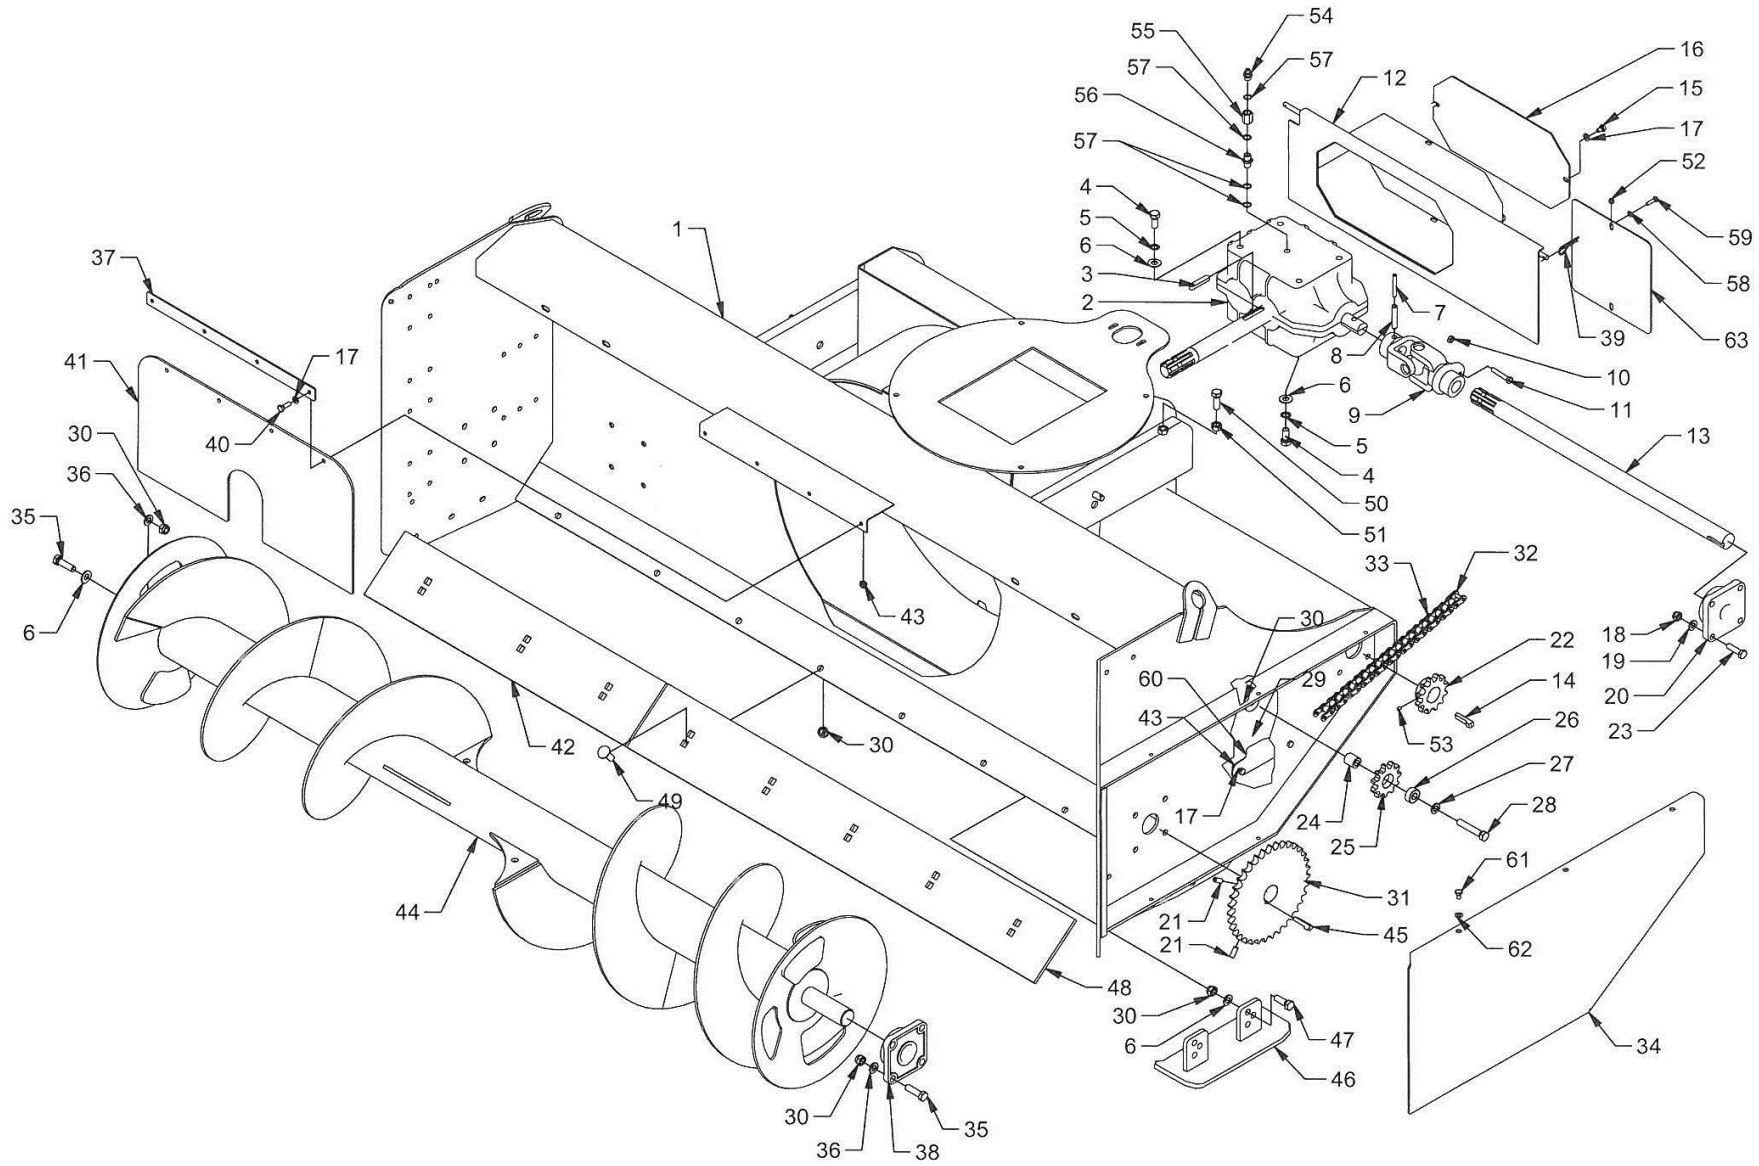

Nr. No. Nr.	Vare nr. Part No. Teile Nr.	Antal Quantity Anzahl	Beskrivelse	Description	Bezeichnung	Bemærkninger Remarks Bemerkungen
1	14102	1	Hovedramme	Main Frame	Hauptrahmen	TTS-240
1	14402	1	Hovedramme	Main Frame	Hauptrahmen	TTS-265
2	13077	1	Vinkelgear	Bevel gear	Getriebe	540 r/min. 14301051 →
2	14371	1	Vinkelgear	Bevel gear	Getriebe	1000 r/min.
3	13003	1	Pas Feder	Parallel key	Feder	14x9x70mm. DIN 6885
4	740210545	8	Bolt	Bolt	Bolzen	M16x35mm 8.8 DIN 933 FZB
5	740760040	8	Tandskive	Lock washer	Sicherungsscheibe	16,5mm. FZB
6	740600041	20	Skiver	Washer	Scheibe	17,5x35x3,0mm. FZB
7	741190235	1	Spændstift	Roll pin	Spann Stift	8x70mm. DIN 1481
8	741190370	1	Spændstift	Roll pin	Spann Stift	13x70mm. DIN 1481
9	14004	1	Kardanled	Universal joints	Kreuzgelenke	
10	740380010	1	Møtrik	Nut	Mutter	M10 DIN934 FZB
11	740211345	1	Stålbolt/spring bolt	Shearbolt	Bolzen	M10x60 8.8 FZB
12	14005	1	Skærm	Cover	Abdeckung	
13	14106	1	Drivaksel	Drive Shaft	Antriebswelle	TTS-240 ø45x825mm.1 3/4" spline
13	14406	1	Drivaksel	Drive Shaft	Antriebswelle	TTS-265 ø45x950mm.1 3/4" spline
14	14007	1	Hagekile	key	Keil	14x9x45mm.
15	740210300	2	Bolt	Bolt	Bolzen	M10x16 8.8 DIN.933 FZB
16	13507	1	Skærm	Cover	Abdeckung	
17	740600030	2	Skive	Washer	Scheibe	11x22x2,0mm. FZB
18	740420014	4	Låsemøtrik	Lock nut	Gegenmutter	M14 DIN 985 FZB
19	740600038	4	Skive	Washer	Scheibe	14x30x2,0mm. FZB
20	1120945	1	Flangeleje	Flange bearing	Flanschlager	UCF 209-45
21	741010240	2	Pinolskrue	Hex Socket Grub Screw	Gewinde stiften	M10x20 DIN.913
22	14008	1	Kædehjul	Sprocket	Kettenrad	1"x12Z m. flange
23	740210495	4	Bolt	Bolt	Bolzen	M14x45 8.8 DIN 933 FZB
24	13011	1	Afstandsbøsning	Spacer	Abstandsbuchse	
25	13012	1	Kædehjul	Sprocket	Kettenrad	1"x11Z
26	1162203	1	Kugleleje	Ball bearing	Kugellager	62203 2RS1
27	740600041	9	Skiver	Washer	Scheibe	17,5x35x3,0mm. FZB
28	740200443	1	Bolt	Bolt	Bolzen	M16x90 8.8 FZB
29	13013	1	Skive	Washer	Scheibe	17x51x8,0mm. FZB
30	740420016	21	Låsemøtrik	Lock nut	Gegenmutter	M16 8.8 DIN985 FZB
31	14409	1	Kædehjul	Sprocket	Kettenrad	1"x35Z m.