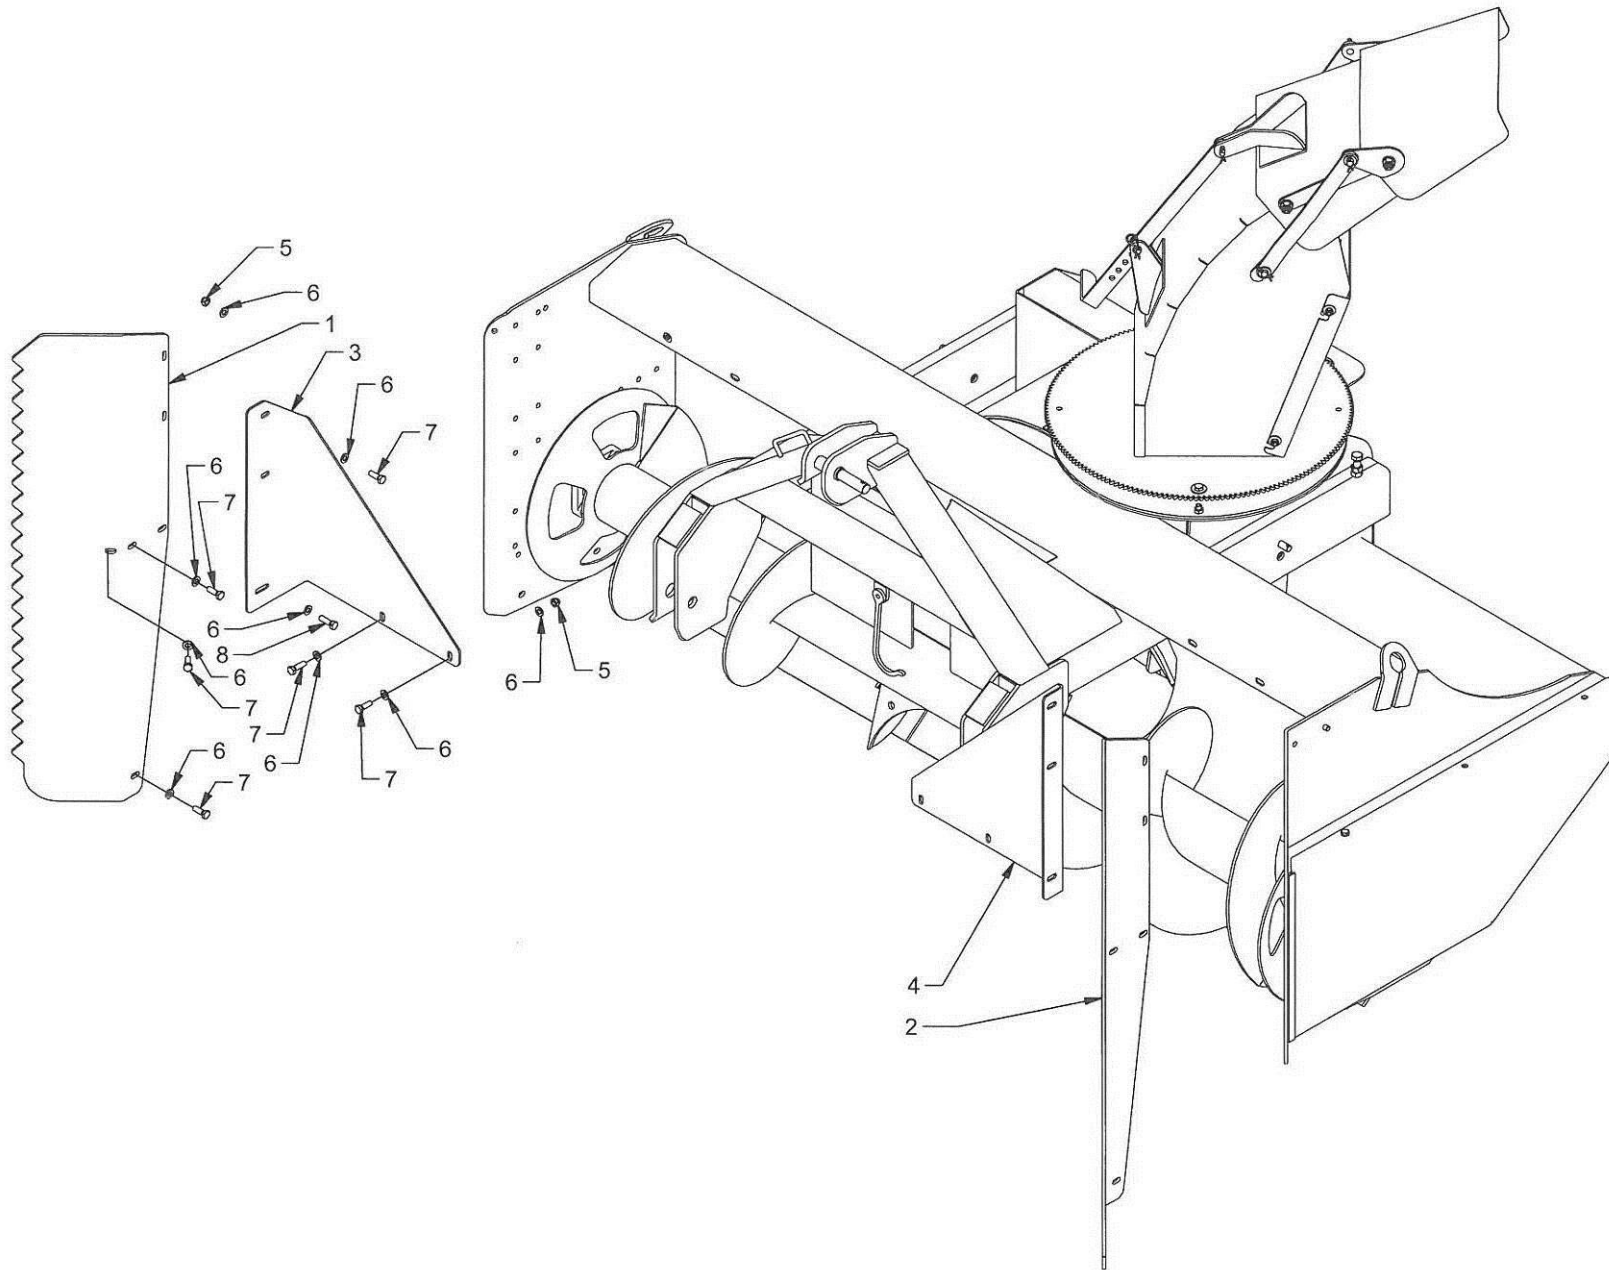

Nr. No. Nr.	Vare nr. Part No. Teile Nr.	Antal Quantity Anzahl	Beskrivelse	Description	Bezeichnung	Bemærkninger Remarks Bemerkungen
1	14322	1	Sideskær H	side cutters H	Seitenschneider H	
2	14323	1	Sideskær V	side cutters V	Seitenschneider V	
3	14403	1	Beslag H	mounting brackets	Halterungen	
4	14441	1	Beslag V	mounting brackets	Halterungen	
5	740420012	16	Låsemøtrik	Lock nut	Gegenmuttern	M12 DIN 985 FZB
6	740720012	32	Skive	Washer	Scheibe	M12 Din 125A FZB
7	740210410	14	Bolt	Bolt	Bolzen	M12x35 8.8 DIN 933 FZB
8	740210415	2	Bolt	Bolt	Bolzen	M12x40 8.8 DIN 933 FZB