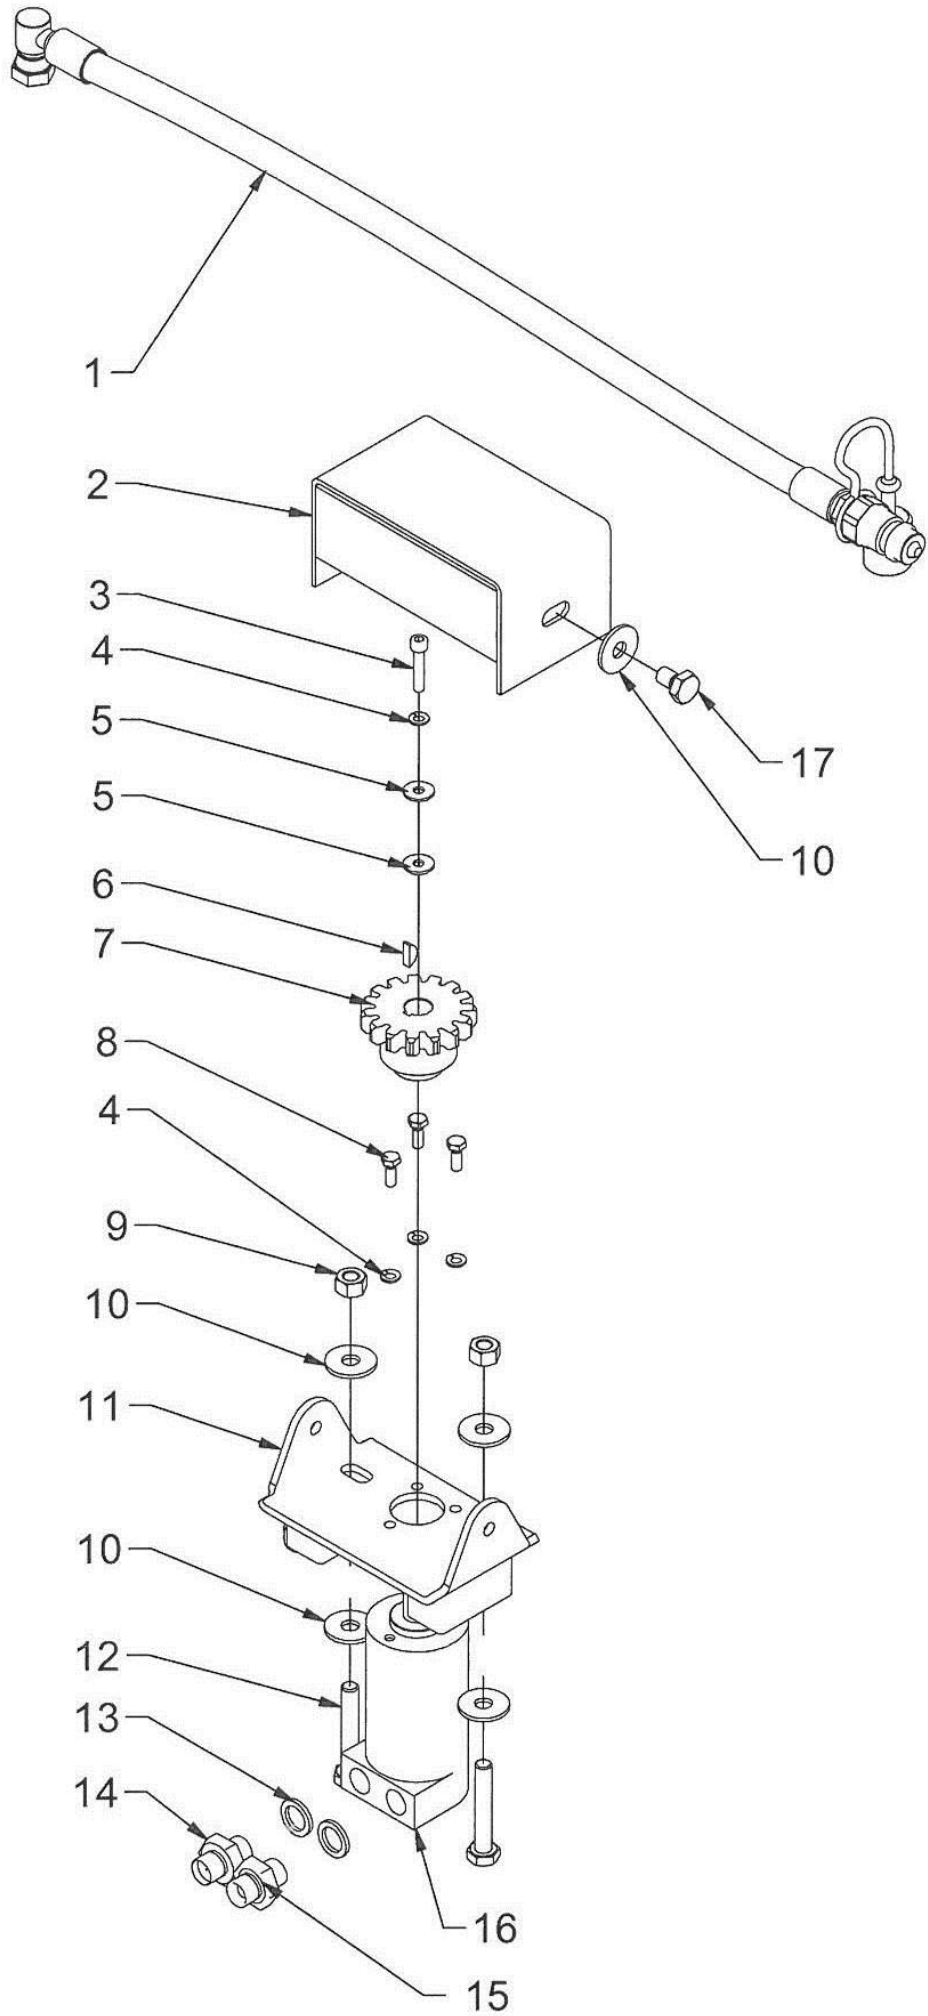

Nr. No. Nr.	Vare nr. Part No. Teile Nr.	Antal Quantity Anzahl	Beskrivelse	Description	Bezeichnung	Bemærkninger Remarks Bemerkungen
1	42417	2	Komplet hydraulik slange	Complete hydraulic hose	Komplette Hydraulikschlauch	3/8" 2750mm m. vinkel 90°
2	13039	1	Skærm	Cover	Abdeckung	
3	740990185	1	Unbrakobolt	Allen bolt	Innensechskantschraube	6x30 12.9 Din 912 FZB
4	740760015	4	Spændeskive	lock washer	Sicherungsscheibe	6,4 mm FZB
5	740730005	2	Skive	Washer	Scheibe	6,5 x 22 x 2 mm. FZB
6	13037	1	Skive Feder	Woodruff keys	scheibenfedren	
7	13034	1	Tandhjul	gears	Getriebe	15 Z mo.4
8	740210115	3	Bolt	Bolt	Bolzen	6 x 16 mm 8.8 FZB D.933
9	740420010	2	Låsemøtrik	Lock Nut	Gegenmuttern	M10 DIN 985 FZB
10	740600030	6	Skive	Washer	Scheibe	11x22x2,0mm.FZB
11	14319	1	Beslag	mounting brackets	Halterungen	
12	740211345	2	Bolt	Bolt	Bolzen	M10x60 DIN 931 8.8 FZB
13	42418	2	Bonded Seals	Bonded Seals	Bonded Seals	3/8"
14	42419	1	Brystnippel	nipple	brustnippel	3/8"
15	57119	1	Brystnippel	nipple	Brustnippel	3/8" m.1mm hole
16	13038	1	Hydraulik motor	hydraulic motor	Hydraulikmotor	
17	740210302	2	Bolt	Bolt	Bolzen	M10x16 8.8 Din933 FZB
18	42603	1	Rørholder	holder for hose	Schlauch halter	20mm.