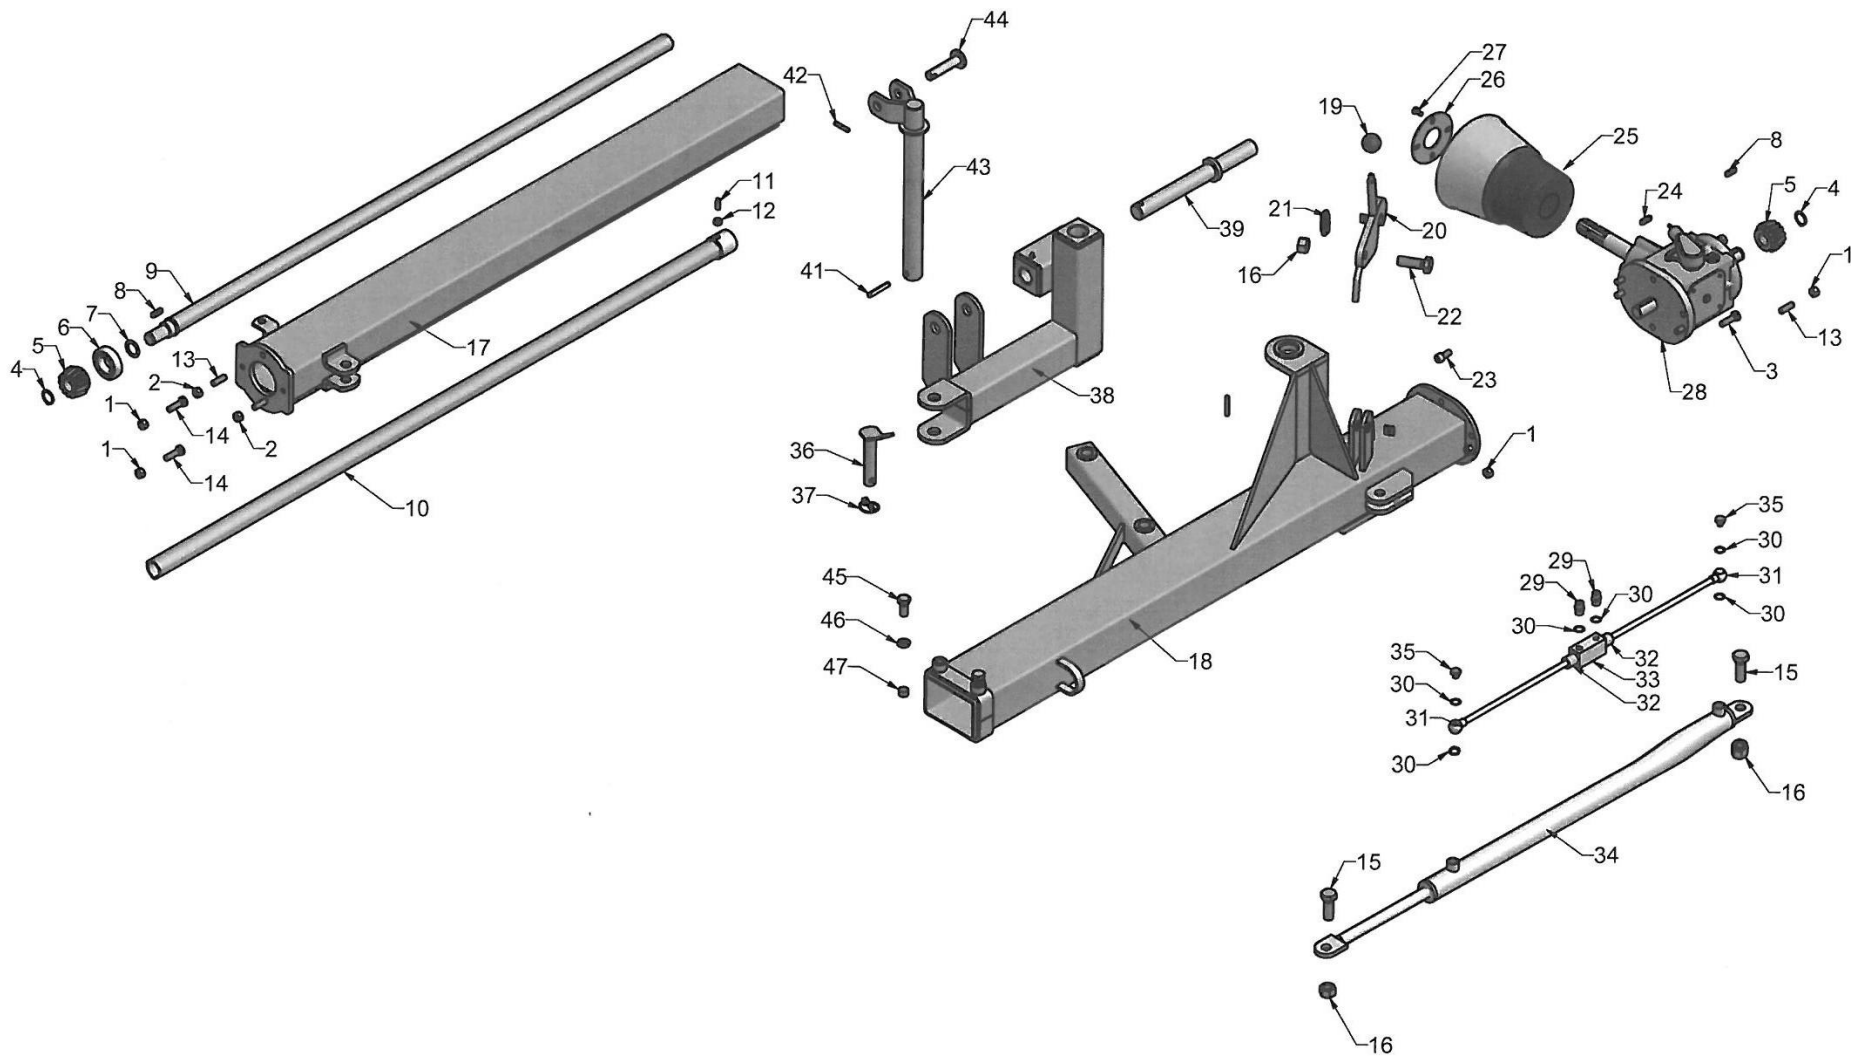

Nr. No. Nr. No.	Vare nr. Part No. Teil Nr. No. pièce	Antal Quantity Anzahl Nombre	Beskrivelse	Description	Bezeichnung	Désignation	Bemærkninger Remarks Bemerkung Remarques
1	40521	1	Topstangsfæste	Top link attachment	Befestigung der Oberlenk.	Fixation tige superieure	Kat.2-3
2	881500240	13	Smørenippel	Grease nipple	Schmiernippel	Graisneur	M8x1,25
3	42400	1	Bolt	Bolt	Bolzen	Boulon	
4	1210080	3	Sikringsssplit	Safety pin	Sicherungssplint	Goupille de surete	8mm.
5	740400045	1	Låsemøtrik	Lock nut	Gegenmutter	Ecrou de freinage	1"UNC FZB
6	41463	1	Bolt	Bolt	Bolzen	Boulon	1"UNC FZB
7	42505	1	Trepunktsophæng	Three point lift	Dreipunktanbau	Attelage trois points	
8	43075	2	Træktap	Towning pin	Ziehzapfen	Broche de traction	
9L	42525	1	Liftarmebeslag, v.	Lifting arm fitting, left	Hebearmsbeschlag, Links	Garniture bras de levage	Kat.2-3
9R	42526	1	Liftarmebeslag, h.	Lifting arm fitting, right	Hebearmsbeschlag, Recht.	Garniture bras de levage	Kat.2-3
10	1210100	3	Sikringsssplit	Safety pin	Sicherungssplint	Goupille de surete	10mm.
11	42403	2	Bolt	Bolt	Bolzen	Boulon	
12	15558	3	Bolt	Bolt	Bolzen	Boulon	
13	1220040	1	Hårnålesplit	Cotter	Splint	Goupille	4,0mm.
14	42404	1	Støtteben	Support leg	Stützbein	Stabilisateur	
15	42506	1	Bolt	Bolt	Bolzen	Boulon	
16	741190155	1	Spændstift	Special pin	Spannstift	Goupille mecanindus	6x50mm.
17	42406	2	Nylonbøsning	Nylon sleeve	Nylonbuchse	Douilles nylon	45x35x40mm.
18	42407	1	Mellemramme	Intermediate frame	Zwischenrahmen	Chassis intermediaire	
19	42408	1	Bolt	Bolt	Bolzen	Boulon	
20	42418	12	Kobberskiver	Copper washer	Kupferscheibe	Rondelles cuivre	3/8"
21	42420	2	Rørstuts	Pipe stub	Rohrstutzen	Raccord tubulaire	
22	42421	2	Forskruning	Screw clip	Verschraubung	Manchon filete	
23	42422	4	Forskruning	Screw clip	Verschraubung	Manchon filete	
24	42423	2	Blokventil	Non-return valve	Trennventil	Bloch soupape	
25	42503	1	Beslag	Fitting	Beschlag	Garniture	
26	1162072	2	Kugleleje	Ball bearing	Kugellager	Roulement à Billes	6207 2RS
27	42504	1	Aksel	Shaft	Welle	Arbre	
28	741141035	2	Låsering	Lock ring	Schliebring	Jonc d'arrêt	U35
29	40257	2	Spændebånd	Clamp band	Schelle	Cercle	ABA 77-95
30	1418210	2	PTO skærm	PTO cover	PTO deckel	PTO couverture	
31	42411	1	Cylinder	Cylinder	Zylinder	Cylindre	TI-6000Hydr
32	741190215	4	Spændstift	Special pin	Spannstift	Goupille mecanindus	8x40mm.
33	80006	1	Bolt	Bolt	Bolzen	Boulon	Kat.2-3
34	741190225	2	Spændstift	Special pin	Spannstift	Goupille mecanindus	8x50mm.
35	42412	2	Bolt	Bolt	Bolzen	Boulon	
36	42505 A	1	Topstang	Top link	Top Stange	Top tige	TI-6000
37	55527	2	Bolt	Bolt	Bolzen	Boulon	M12x1,5x40 FZB
38	740770030	28	Sikringssskive	Spring washer	Federring	Rondelle grower	12,5mm. FZB
39	740556012	4	Låsemøtrik	Lock nut	Gegenmutter	Ecrou de freinage	M12x1,5