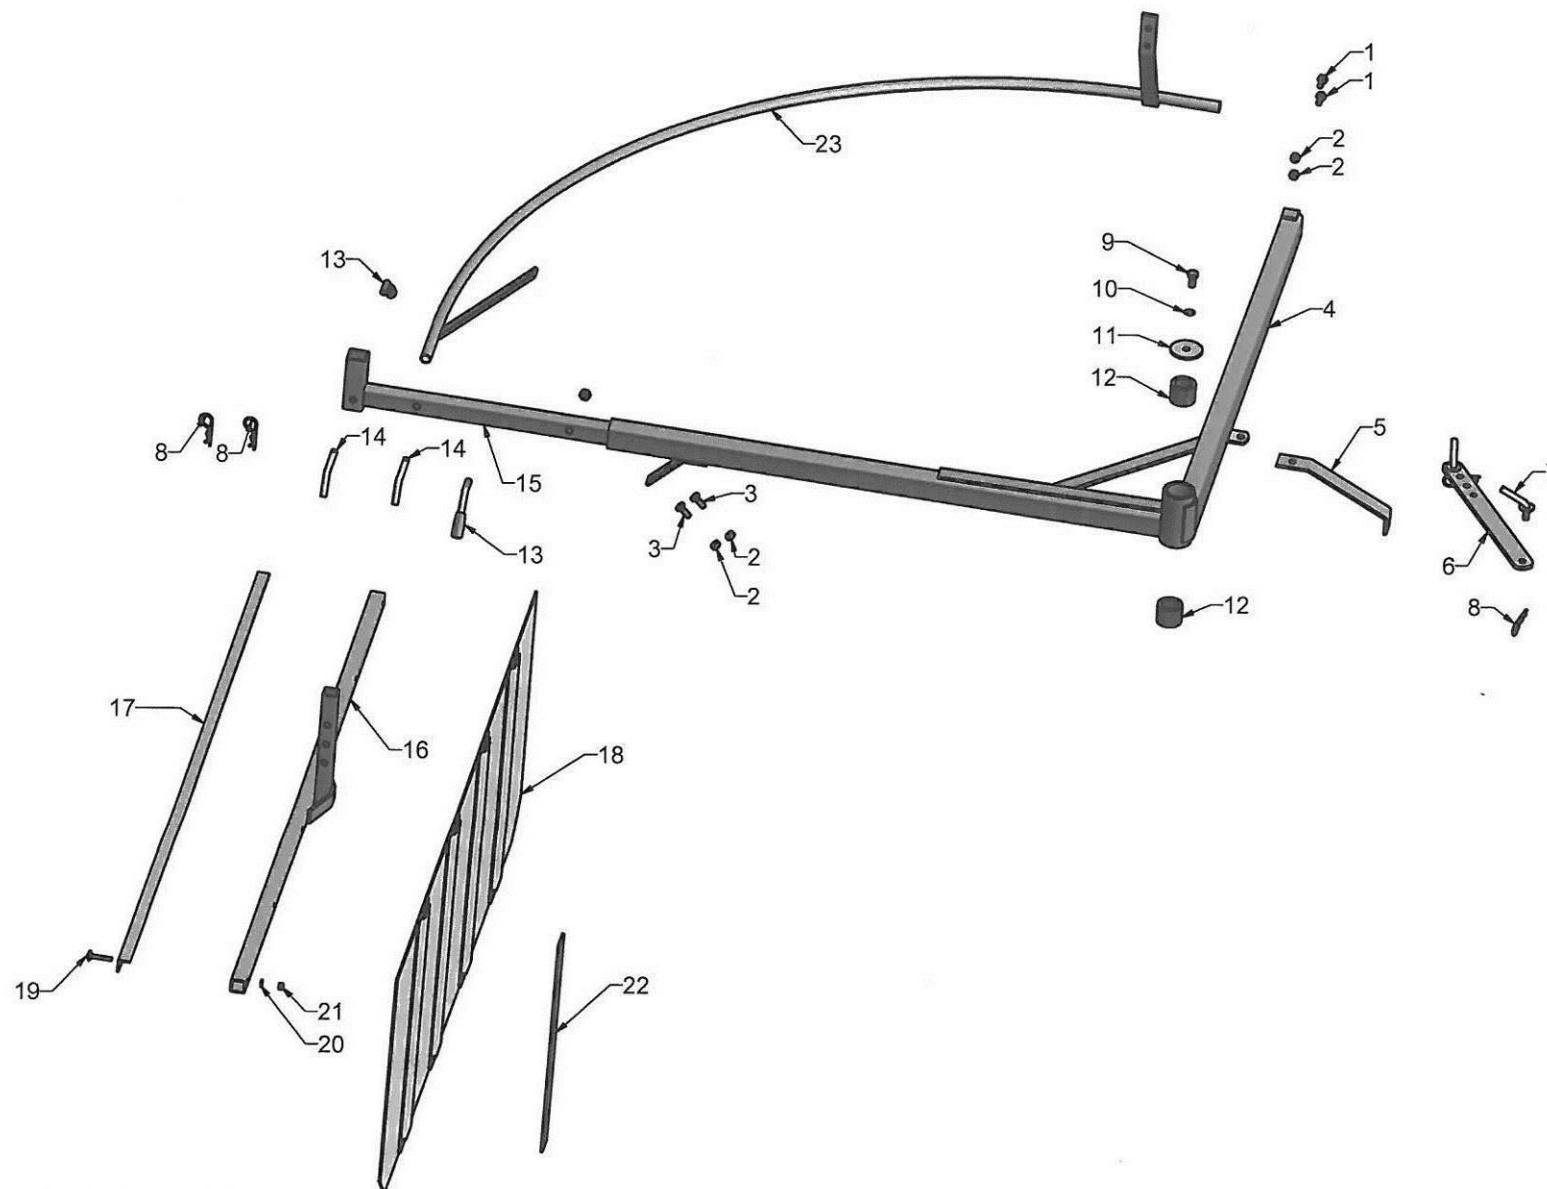

Right holding fitting

Nr. No.	Vare nr. Part No.	Antal Quantity					Bemærkninger Remarks
Nr. No.	Teil Nr. No.de pièce	Anzahl Nombre	Beskrivelse	Description	Bezeichnung	Désignation	Bemerkung Remarques
1	42492	1	Holdebeslag	Holding fitting	Haltebeschlag	Garniture support	
2	740210405	1	Stålsætskrue	Set screw	Schraube	Vis	M12x30 FZB
3	740770030	28	Sikringskive	Spring washer	Federring	Rondelle grower	12,5mm FZBDN6798
4	136550	1	Skive	Washer	Scheibe	Rondelle	13x65x5,0mm FZB
5	55264	2	Gummibøsning	Rubber sleeve	Gummibuchse	Manchon caoutchouc	
6	42724	1	Beslag	Fitting	Beschlag	Garniture	
7	740205125	4	Bolt	Bolt	Bolzen	Boulon	M10x25 FZB
8	740420010	4	Låsemøtrik	Lock nut	Gegenmutter	Ecrou de freinage	M10
9	1220040	2	Hårnålesplit	Cotter	Splint	Goupille	4,0mm
10	42528	1	Beskyttelsesbøjle	Protection hoop	Schutzbügel	Etrier de protection	
11	42527	1	Beskyttelsesbeslag	Protection fitting	Schutzbeschlag	Garniture de protection	
12	42723	1	Bolt	Bolt	Bolzen	Boulon	
13	740211472	1	Bolt	Bolt	Bolzen	Boulon	M12x110 DIN 8.8
14	740420012	1	Låsemøtrik	Lock	Gegenmutter	Ecrou de freinage	M12 FZB

Venstre beskyttelsesbøjle
Left holding fitting