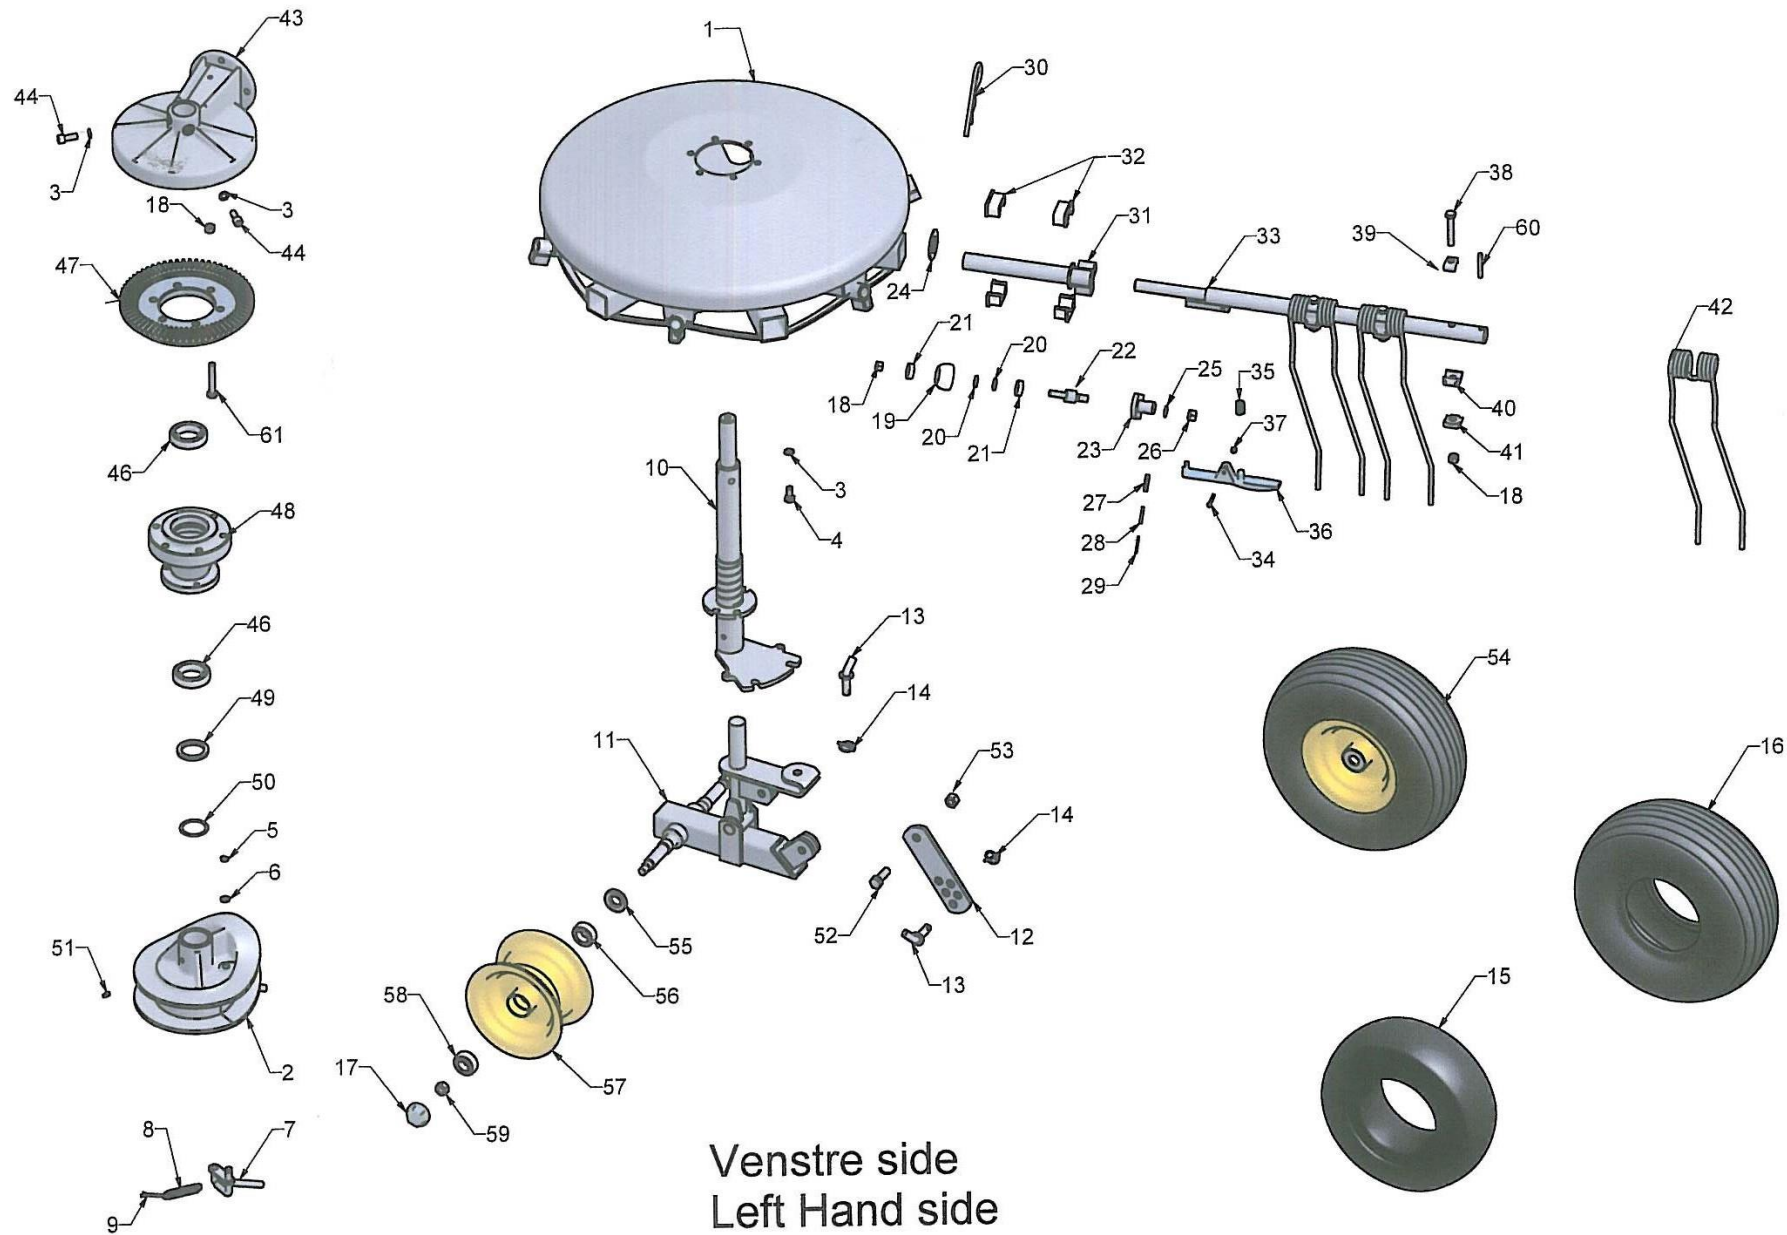

Left hand

Nr.	Vare nr.	Antal					Bemærkninger
No.	Part No.	Quantity					Remarks
Nr.	Teil Nr.	Anzahl					Bemerkung
No.	No.de pièce	Nombre	Beskrivelse	Description	Bezeichnung	Désignation	Remarques
33	42476	12	Rivearm	Rakearm	Schwaderarm	Garniture	
34	740990190	12	Unbrakobolt	Bolt	Bolzen	Boulon	M6x35 FZB
35	42478	12	Trykfjeder	Pressure spring	Druckfeder	Ressort de pression	
36	42477	12	Håndtag	Handle	Handgriff	Piogne	
37	740420006	12	Låsemøtrik	Lock nut	Gegenmutter	Ecrou de freinage	M6 FZB
38	740211445	18	Bolt	Bolt	Bolzen	Boulon	M12x70 FZB
39	55530	18	Fjederbeslag	Spring fitting	Feder Beschlag	Garniture	
40	55531	18	Fjederbeslag	Spring fitting	Feder Beschlag	Garniture	
41	55532	18	Fjederbeslag	Spring fitting	Feder Beschlag	Garniture	
42	42630	18	Pick-up fjeder H	Pick-up spring RH	Pick-up Zinke R	Ressort pick-up droite	9mm.Standard
42	42629	18	Pick-up fjeder V	Pick-up spring LH	Pick-up Zinke L	Ressort pick-up gauche	9mm.Extra.
43	42430	2	Gearhus	Gearcase	Getriebegehäuse	Boite de vitesses	
44	740990525	2	Unbrakobolt	Allen bolt	Inbusschraube	Boulon a six pans creux	M12x30
45	506210	2	Passkiver	Fitting washer	Pabscheibe	Rondelles d'ajustement	50x62x1,0mm.
46	1160102	4	Kugleleje	Ball bearing	Kugellager	Roulement à billes	6010 2RS
47	42461	2	Kronhjul	Crown wheel	Kronrad	Couronne dentees	
48	42450	2	Nav	Hub	Nabe	Moyeu	
49	506205	2	Passkiver	Fitting washer	Pabscheibe	Rondelles d'ajustement	50x62x0,5mm.
50	42465	2	Afstandsskive	Space washer	Abstandsscheibe	Rondelle entretoise	50,2x68x6,0mm.
51	881500240	13	Smørenippel	Lubricator nipple	Schmiernippel	Graisseur	M8x1,25
52	740210560	2	Stålsætskrue	Set screw	Schraube	Vis	M16x50 FZB
53	740420016	6	Låsemøtrik	Lock nut	Gegenmutter	Ecrou de freinage	M16 FZB
54	1353015	4	Hjul kompl.	Wheel complete	Rad Komplett	Rue complete	EK 16,5x6,50x8"
55	1343000	4	Pakdåse	Seal box	Stopfbüchse	Presse étupe	30x52x10mm.
56	1162050	4	Kugleleje	Ball bearing	Kugellager	Roulement à billes	6205
57	1333014	4	Fælg	Rim	Felge	Jante	EK 5,375x8"
58	1163040	4	Kugleleje	Ball bearing	Kugellager	Roulement à billes	6304
59	740420012	4	Låsemøtrik	Lock nut	Gegenmutter	Ecrou de freinage	M16 FZB
60	741190230	18	Spændstift	Special pin	Spannstift	Goupille mecanindus	8x60mm.
61	740211450	12	Bolt	Bolt	Bolzen	Boulon	M12x75 FZB