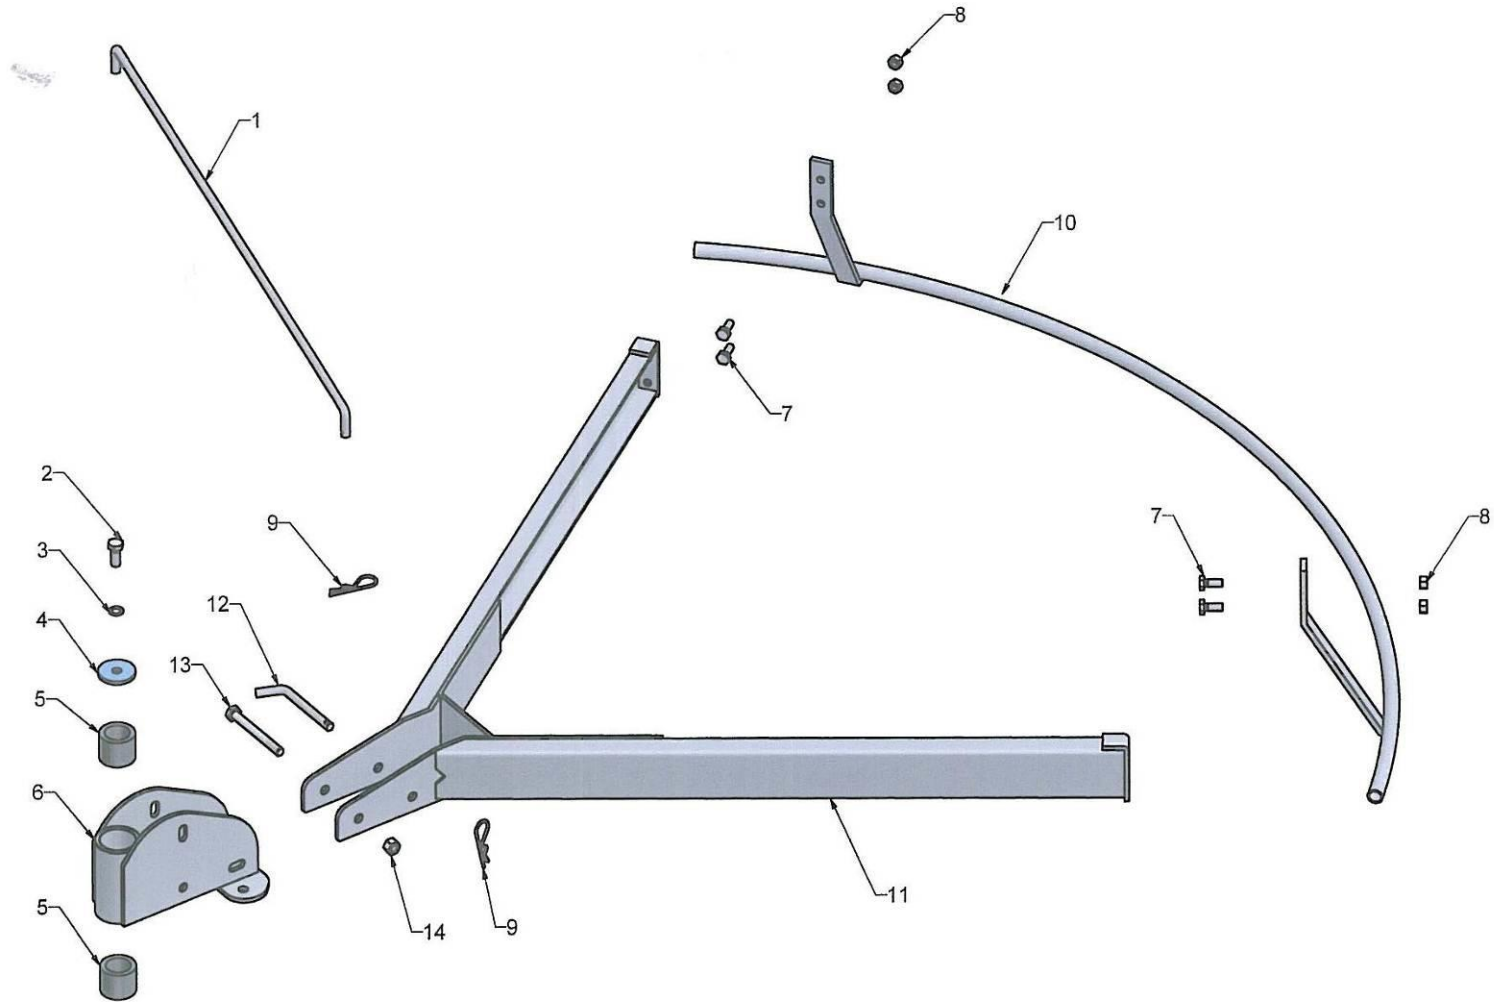

Right hand

Nr.	Vare nr.	Antal					Bemærkninger
No.	Part No.	Quantity					Remarks
Nr.	Teil Nr.	Anzahl					Bemerkung
No.	No.de pièce	Nombre	Beskrivelse	Description	Bezeichnung	Désignation	Remarques
34	42476	12	Rivearm	Rakearm	Schwaderarm	Garniture	
35	740990190	12	Unbrakobolt	Bolt	Bolzen	Boulon	M6x35 FZB
36	42478	12	Trykfjeder	Pressure spring	Druckfeder	Ressort de pression	
37	42477	12	Håndtag	Handle	Handgriff	Pioigne	
38	740420006	12	Låsemøtrik	Lock nut	Gegenmutter	Ecrou de freinage	M6 FZB
39	740211445	18	Bolt	Bolt	Bolzen	Boulon	M12x70 FZB
40	55530	18	Fjederbeslag	Spring fitting	Feder Beschlag	Garniture	
41	55531	18	Fjederbeslag	Spring fitting	Feder Beschlag	Garniture	
42	55532	18	Fjederbeslag	Spring fitting	Feder Beschlag	Garniture	
43	42630	18	Pick-up fjeder H	Pick-up spring RH	Pick-up Zinke R	Ressort pick-up droite	9mm.Standart.
44	42430	2	Gearhus	Gearcase	Getriebegehäuse	Boite de vitesses	
45	740990525	4	Unbrakobolt	Allen bolt	Inbusschraube	Boulon a six pans creux	M12x30
46	506210	2	Passkiver	Fitting washer	Pabscheibe	Rondelles d'ajustement	50x62x1,0mm.
47	1160102	4	Kugleleje	Ball bearing	Kugellager	Roulement à billes	6010 2RS
48	42461	2	Kronhjul	Crown wheel	Kronrad	Couronne dentees	
49	42450	2	Nav	Hub	Nabe	Moyeu	
50	506205	2	Passkiver	Fitting washer	Pabscheibe	Rondelles d'ajustement	50x62x0,5mm.
51	42465	2	Afstandsskive	Space washer	Abstandsscheibe	Rondelle entretoise	50,2x68x6,0mm.
52	881500240	13	Smørenippel	Lubricator nipple	Schmiernippel	Graisneur	M8x1,25
53	740210560	2	Stålsætskrue	Set screw	Schraube	Vis	M16x50 FZB
54	740420016	6	Låsemøtrik	Lock nut	Gegenmutter	Ecrou de freinage	M16 FZB
55	740211450	12	Bolt	Bolt	Bolzen	Boulon	M12x75 FZB