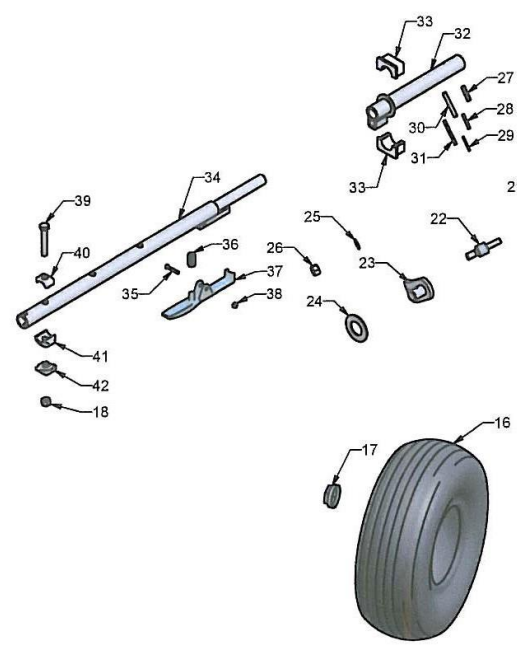

Højre side
Right hand

Right hand

Nr. No.	Vare nr. Part No.	Antal Quantity					Bemærkninger Remarks
Nr. No.	Teil Nr. No.de pièce	Anzahl Nombre	Beskrivelse	Description	Bezeichnung	Désignation	Bemerkung Remarques
1	42463	2	Rotor	Rotor	Läufer	Rotor	
2	42440	2	Kurveskive	Curved washer	Kurvenscheibe	Disque came	
3	740770030	28	Sikringsskive	Spring washer	Federring	Rondelle grower	12,5mm. FZB
4	740210400	3	Stålsætskrue	Set screw	Schraube	Vis	M12x25 FZB
5	55020	2	Låsering	Lock ring	Schliebring	Jonc d'arret	14mm.
6	42466	2	Skive	Washer	Scheibe	Rondelle	15x29x1,5mm.FZB
7	42468	2	Stillebeslag	Placing fitting	Stellbeschlag	Dispositif de reglage	
8	42467	2	Trækfjeder	Tension spring	Zugfeder	Ressort de traction	
9	741180225	2	Split	Pin	Splint	Goupille	5x40mm. FZB
10	42517	1	Lejebolt, højre	Bearing bolt, right	Lagerbolzen, Rechts	Boulin de palier	
11	42500	2	Hjulbeslag, komplet	Wheel fitting, complete	Radbeschlag, komplett	Ferrures de roue, complète	
12	42471	2	Stillebeslag	Placing fitting	Stellbeschlag	Dispositif de reglage	
13	41431	4	Nagle	Pin	Bolzen	Cheville	
14	1210060	4	Sikringssplit	Safety pin	Sicherungssplint	Goupille	6mm.
15	1323011	4	Slange	Inner tube	Schlauch	Cambre à air	16/650x8"
16	1313010	4	Dæk	Tyre	Reifen	Pneu	16,5x6,50x8"
17	1363000	4	Endenavsmøtrik	Nut	Mutter	Ecrou	
18	740420012	30	Låsemøtrik	Lock nut	Gegenmutter	Ecrou de freinage	M12 FZB
19	42486	12	Nylonhjul	Nylon wheel	Nylonrad	Roue nylon	
20	42485	24	Afstandsskive	Space washer	Abstandsscheibe	Rondelle entretoise	13x24x2,0mm.FZB
21	1162012	24	Kugleleje	Ball bearing	Kugellager	Roulement à billes	6201 2RS
22	42487	12	Bolt	Bolt	Bolzen	Boulon	
23	42483	12	Beslag	Fitting	Beschlag	Garniture	
24	42482	12	Afstandsskive	Space washer	Absrandsscheibe	Rondelle entretoise	36x66x3,0mm.FZB
25	740760035	12	Sikringsskive	Spring washer	Federring	Rondelle grower	14,5mm.
26	740420014	12	Låsemøtrik	Lock nut	Gegenmutter	Ecrou de freinage	M14
27	741190210	12	Spændstift	Special pin	Spannstift	Goupille mecanindus	8x35mm.
28	741190102	12	Spændstift	Special pin	Spannstift	Goupille mecanindus	5x35mm.
29	741190022	12	Spændstift	Special pin	Spannstift	Goupille mecanindus	3x35mm.
30	741190230	18	Spændstift	Special pin	Spannstift	Goupille mecanindus	8x60mm.
31	741190115	12	Spændstift	Special pin	Spannstift	Goupille mecanindus	5x60mm.
32	55027	6	Beslag	Fitting	Beschlag	Garniture	
33	42481	48	Nylonleje	Nylon bearing	Nylonlager	Palier nylon