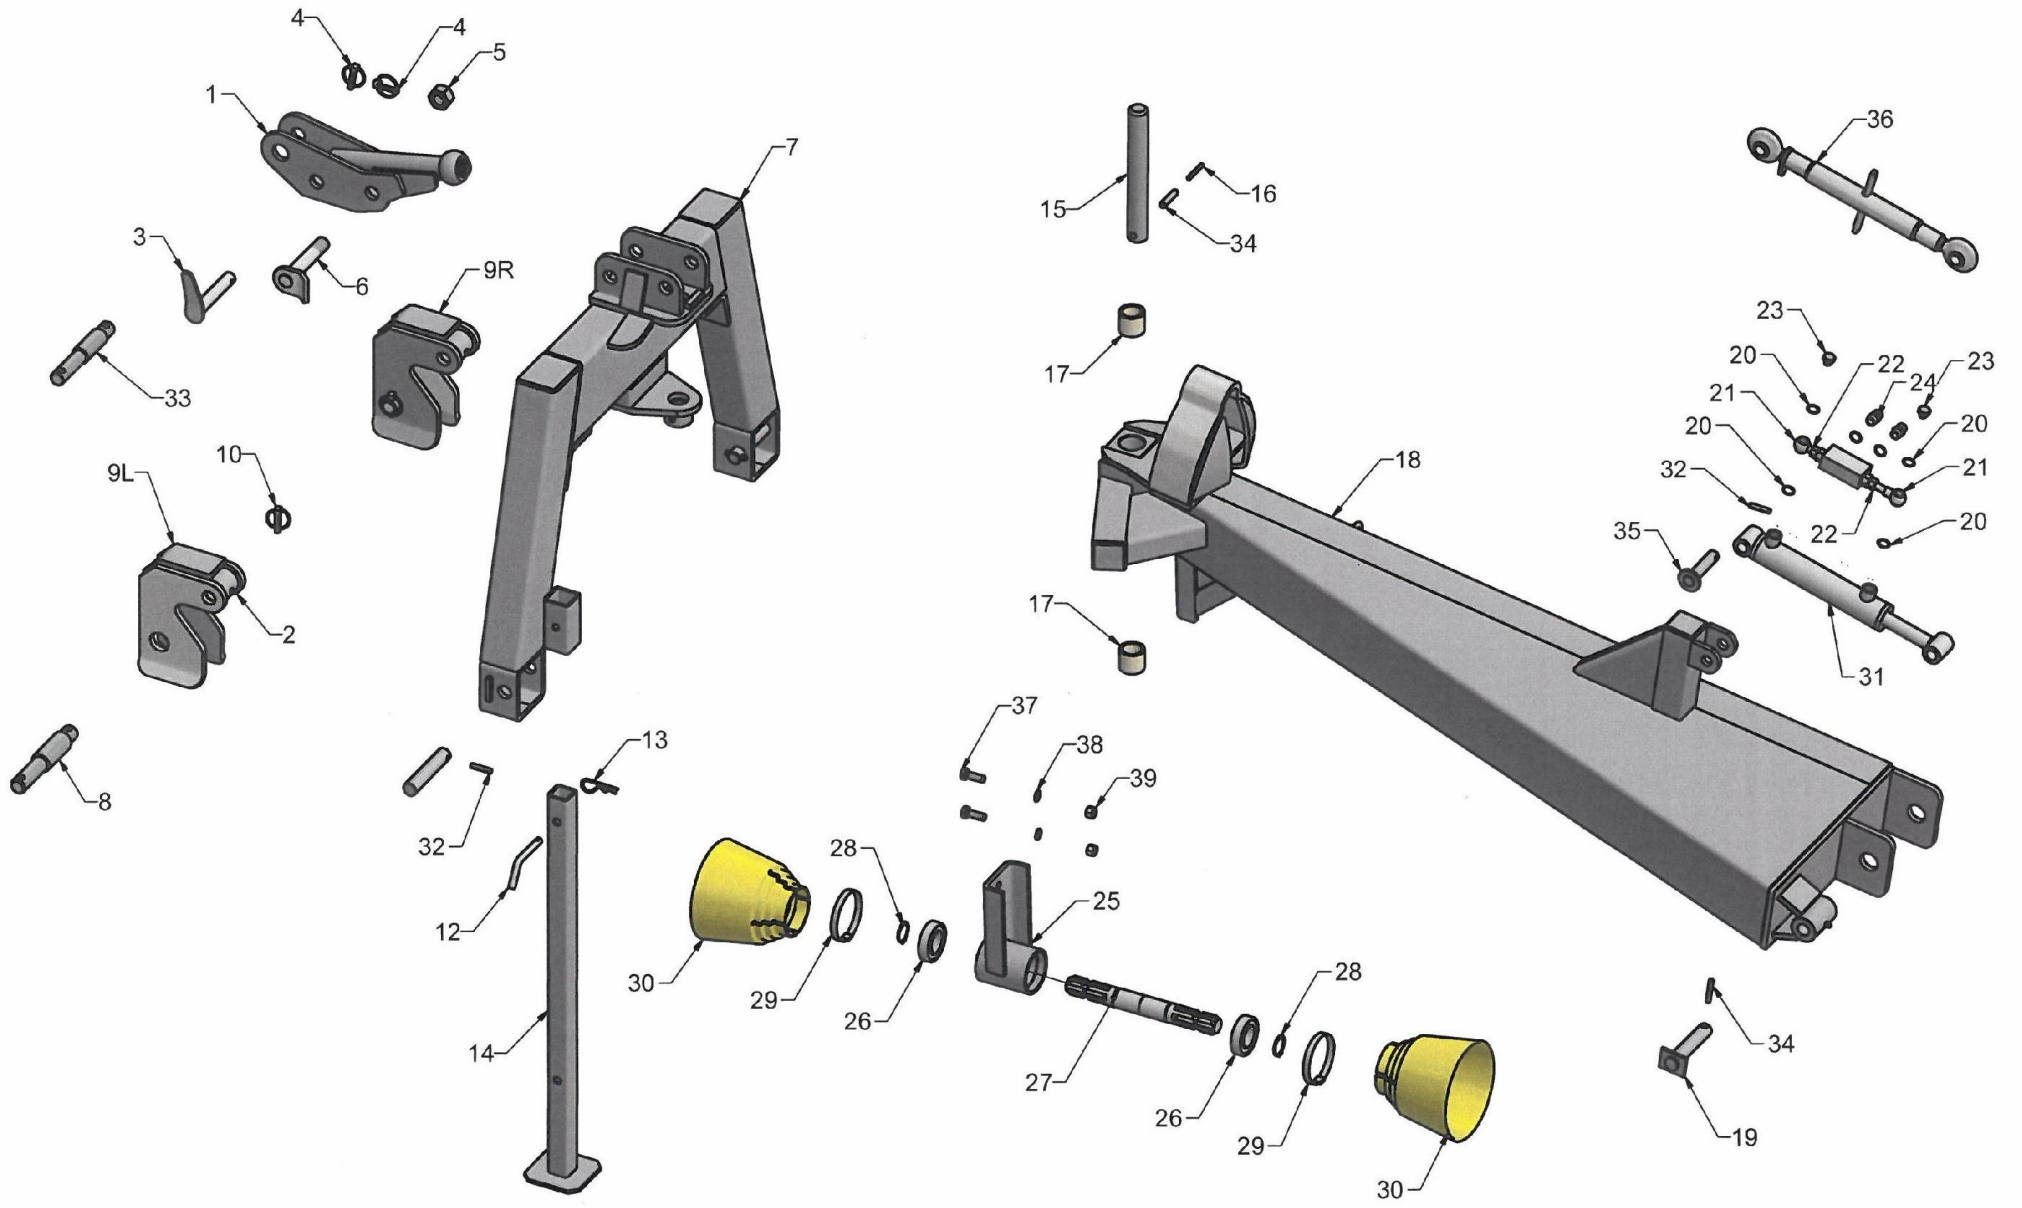

Nr. No. Nr. No.	Vare nr. Part No. Teil Nr. No. pièce	Antal Quantity Anzahl Nombre	Beskrivelse	Description	Bezeichnung	Désignation	Bemærkninger Remarks Bemerkung Remarques
1	40521	1	Topstangsfæste	Top link attachment	Befestigung der Oberlenk.	Fixation tige superieure	Kat.2-3
2	881500240	13	Smørenippel	Grease nipple	Schmiernippel	Graisneur	M8x1,25
3	42400	1	Bolt	Bolt	Bolzen	Boulon	
4	1210080	3	Sikringsssplit	Safety pin	Sicherungssplint	Goupille de surete	8mm.
5	740400045	1	Låsemøtrik	Lock nut	Gegenmutter	Ecrou de freinage	1"UNC FZB
6	41463	1	Bolt	Bolt	Bolzen	Boulon	1"UNC FZB
7	42505	1	Trepunktsophæng	Three point lift	Dreipunktanbau	Attelage trois points	
8	43075	2	Træktap	Towning pin	Ziehzapfen	Broche de traction	
9L	42525	1	Liftarmebeslag, v.	Lifting arm fitting, left	Hebearmsbeschlag, Links	Garniture bras de levage	Kat.2-3
9R	42526	1	Liftarmebeslag, h.	Lifting arm fitting, right	Hebearmsbeschlag, Recht.	Garniture bras de levage	Kat.2-3
10	1210100	3	Sikringsssplit	Safety pin	Sicherungssplint	Goupille de surete	10mm.
11	42403	2	Bolt	Bolt	Bolzen	Boulon	
12	15558	3	Bolt	Bolt	Bolzen	Boulon	
13	1220040	1	Hårnålesplit	Cotter	Splint	Goupille	4,0mm.
14	42404	1	Støtteben	Support leg	Stützbein	Stabilisateur	
15	42506	1	Bolt	Bolt	Bolzen	Boulon	
16	741190155	1	Spændstift	Special pin	Spannstift	Goupille mecanindus	6x50mm.
17	42406	2	Nylonbøsning	Nylon sleeve	Nylonbuchse	Douilles nylon	45x35x40mm.
18	42407	1	Mellemramme	Intermediate frame	Zwischenrahmen	Chassis intermediaire	
19	42408	1	Bolt	Bolt	Bolzen	Boulon	
20	42418	12	Kobberskiver	Copper washer	Kupferscheibe	Rondelles cuivre	3/8"
21	42420	2	Rørstuts	Pipe stub	Rohrstutzen	Raccord tubulaire	
22	42421	2	Forskruning	Screw clip	Verschraubung	Manchon filete	
23	42422	4	Forskruning	Screw clip	Verschraubung	Manchon filete	
24	42423	2	Blokventil	Non-return valve	Trennventil	Bloch soupape	
25	42503	1	Beslag	Fitting	Beschlag	Garniture	
26	1162072	2	Kugleleje	Ball bearing	Kugellager	Roulement à Billes	6207 2RS
27	42504	1	Aksel	Shaft	Welle	Arbre	
28	741141035	2	Låsering	Lock ring	Schliebring	Jonc d'arrêt	U35
29	40257	2	Spændebånd	Clamp band	Schelle	Cercle	ABA 77-95
30	1418210	2	PTO skærm	PTO cover	PTO deckel	PTO couverture	
31	42411	1	Cylinder	Cylinder	Zylinder	Cylindre	TI-6000Hydr
32	741190215	4	Spændstift	Special pin	Spannstift	Goupille mecanindus	8x40mm.
33	80006	1	Bolt	Bolt	Bolzen	Boulon	Kat.2-3
34	741190225	2	Spændstift	Special pin	Spannstift	Goupille mecanindus	8x50mm.
35	42412	2	Bolt	Bolt	Bolzen	Boulon	
36	42505 A	1	Topstang	Top link	Top Stange	Top tige	TI-6000
37	55527	2	Bolt	Bolt	Bolzen	Boulon	M12x1,5x40 FZB
38	740770030	28	Sikringssskive	Spring washer	Federring	Rondelle grower	12,5mm. FZB
39	740556012	4	Låsemøtrik	Lock nut	Gegenmutter	Ecrou de freinage	M12x1,5