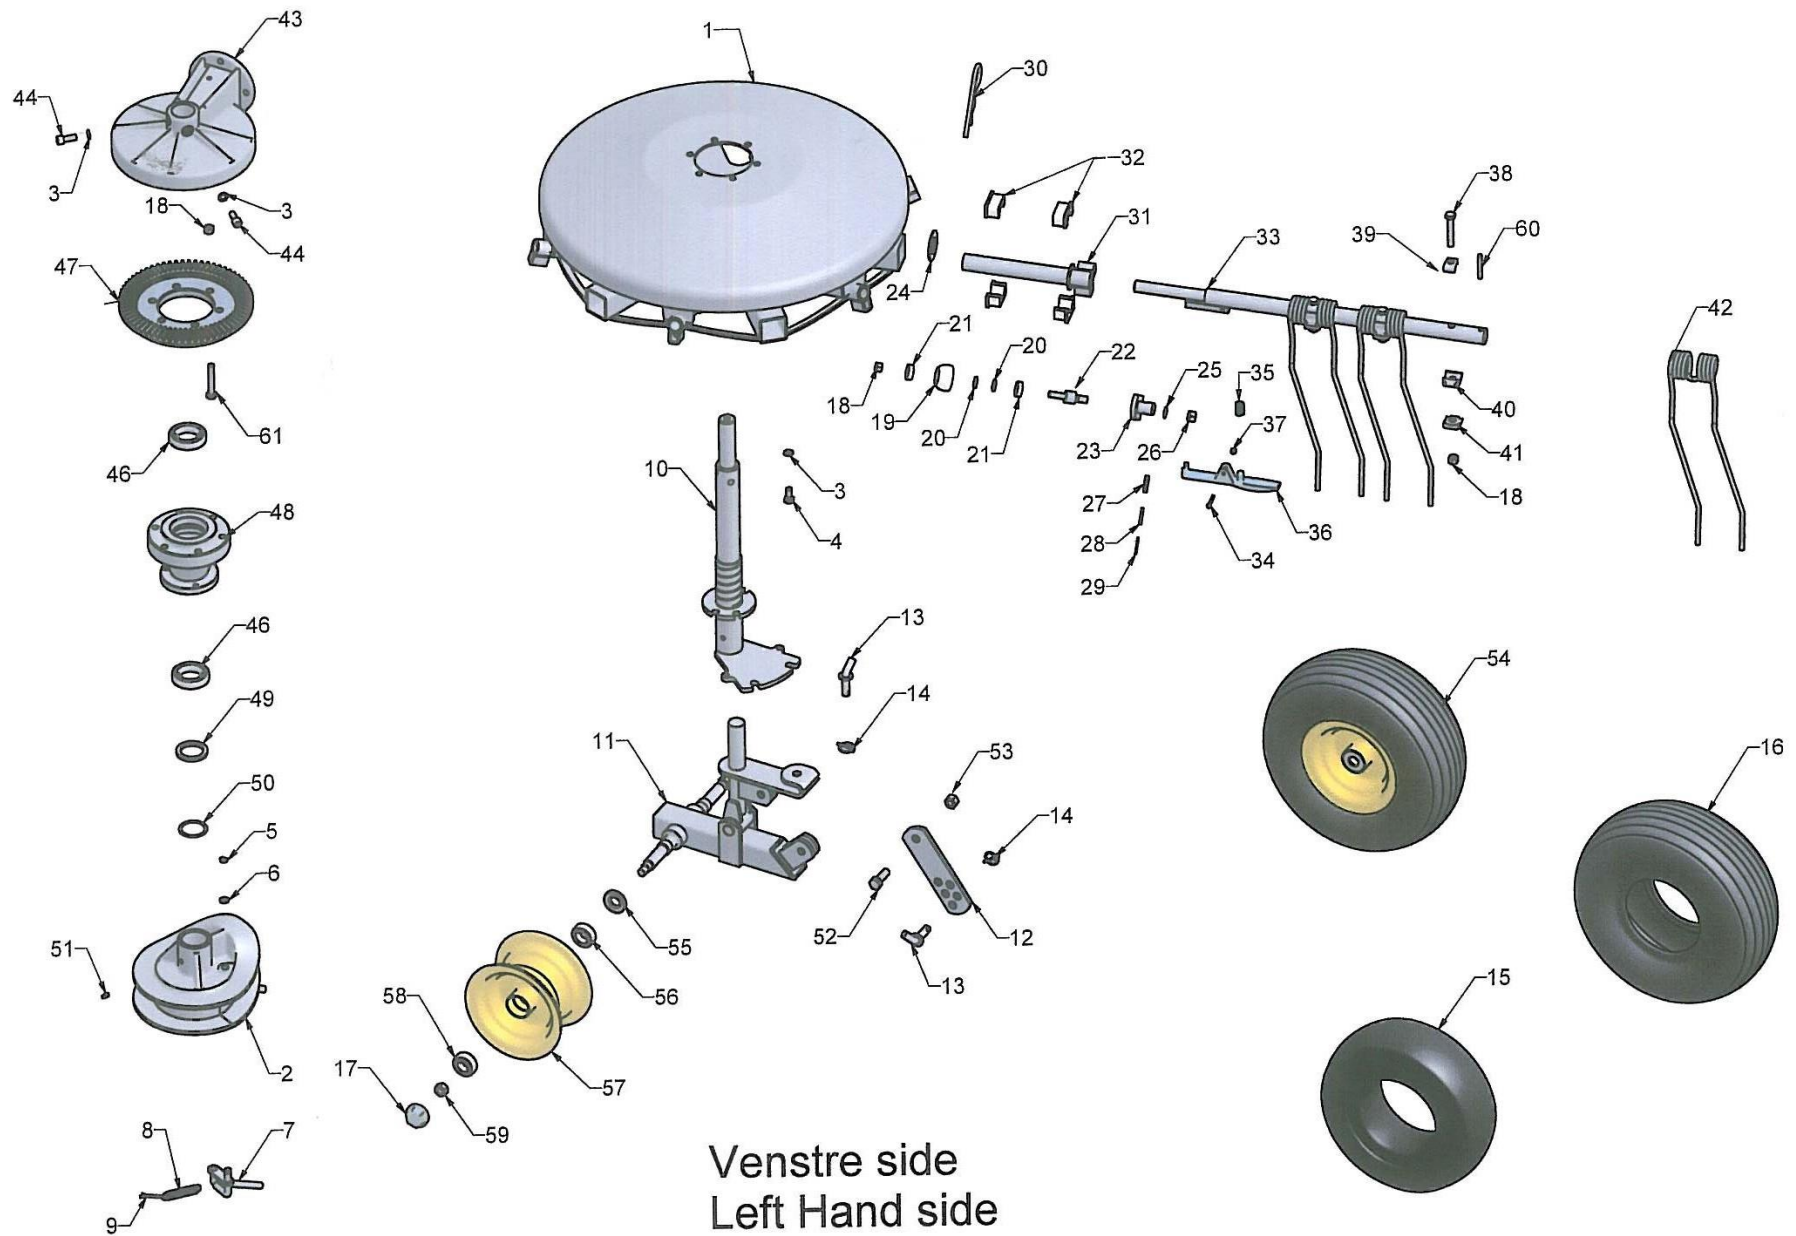

Left hand

Nr. No.	Vare nr. Part No.	Antal Quantity					Bemærkninger Remarks Bemerkung
Nr. No.	Teil Nr. No. pièce	Anzahl Nombre	Beskrivelse	Description	Bezeichnung	Désignation	Remarques
1	42463	2	Rotor	Rotor	Läufer	Rotor	
2	42440	2	Kurveskive	Curved washer	Kurvenscheibe	Disque came	
3	740770030	28	Sikringskive	Spring washer	Federring	Rondelle grower	12,5mm. FZB
4	740210400	3	Stålsætskrue	Set screw	Schraube	Vis	M12x25 FZB
5	55020	2	Låsering	Lock ring	Schliebring	Jonc d'arret	14mm.
6	42466	2	Skive	Washer	Scheibe	Rondelle	14x20x1,5mm.FZB
7	42468	2	Stillebeslag	Placing fitting	Stellbeschlag	Dispositif de reglage	
8	42467	2	Trækfjeder	Tension spring	Zugfeder	Ressort de traction	
9	741180225	2	Split	Pin	Splint	Goupille	5x40mm. FZB
10	42516	1	Lejebolt, venstre	Bearing bolt, left	Lagerbolzen, links	Boulin de palier	
11	42500	2	Hjulbeslag, komplet	Wheel fitting, complete	Radbeschlag, komplett	Ferrures de roue, complète	
12	42529	2	Stillebeslag	Placing fitting	Stellbeschlag	Dispositif de reglage	6 huller
12	42471	2	Stillebeslag	Placing fitting	Stellbeschlag	Dispositif de reglage	5 huller
13	41431	4	Nagle	Pin	Bolzen	Cheville	
14	1210060	4	Sikringsplit	Safety pin	Sicherungssplint	Goupille	6mm.
15	1323011	4	Slange	Inner tube	Schlauch	Cambre à air	16/650x8"
16	1313010	4	Dæk	Tyre	Reifen	Pneu	16,5x6,50x8"
17	1363000	4	Endenavsmøtrik	Nut	Mutter	Ecrou	
18	740420012	30	Låsemøtrik	Lock nut	Gegenmutter	Ecrou de freinage	M12 FZB
19	42486	12	Nylonhjul	Nylon wheel	Nylonrad	Roue nylon	
20	42485	24	Afstandsskive	Space washer	Abstandsscheibe	Rondelle entretoise	13x24x2,0mm.FZB
21	1162012	24	Kugleleje	Ball bearing	Kugellager	Roulement à billes	6201 2RS
22	42487	12	Bolt	Bolt	Bolzen	Boulon	
23	42483	12	Beslag	Fitting	Beschlag	Garniture	
24	42482	12	Afstandsskive	Space washer	Absrandsscheibe	Rondelle entretoise	36x66x3,0mm.FZB
25	740760035	12	Sikringskive	Spring washer	Federring	Rondelle grower	14,5mm.
26	740420014	12	Låsemøtrik	Lock nut	Gegenmutter	Ecrou de freinage	M14
27	741190210	12	Spændstift	Special pin	Spannstift	Goupille mecanindus	8x35mm.
28	741190102	12	Spændstift	Special pin	Spannstift	Goupille mecanindus	5x35mm.
29	741190022	12	Spændstift	Special pin	Spannstift	Goupille mecanindus	3x35mm.
30	42479	6	Hårnålesplit	Cotter	Splint	Goupille	8,0mm.
31	55513	6	Beslag	Fitting	Beschlag	Garniture	
32	42481	48	Nylonleje	Nylon bearing	Nylonlager	Palier nylon