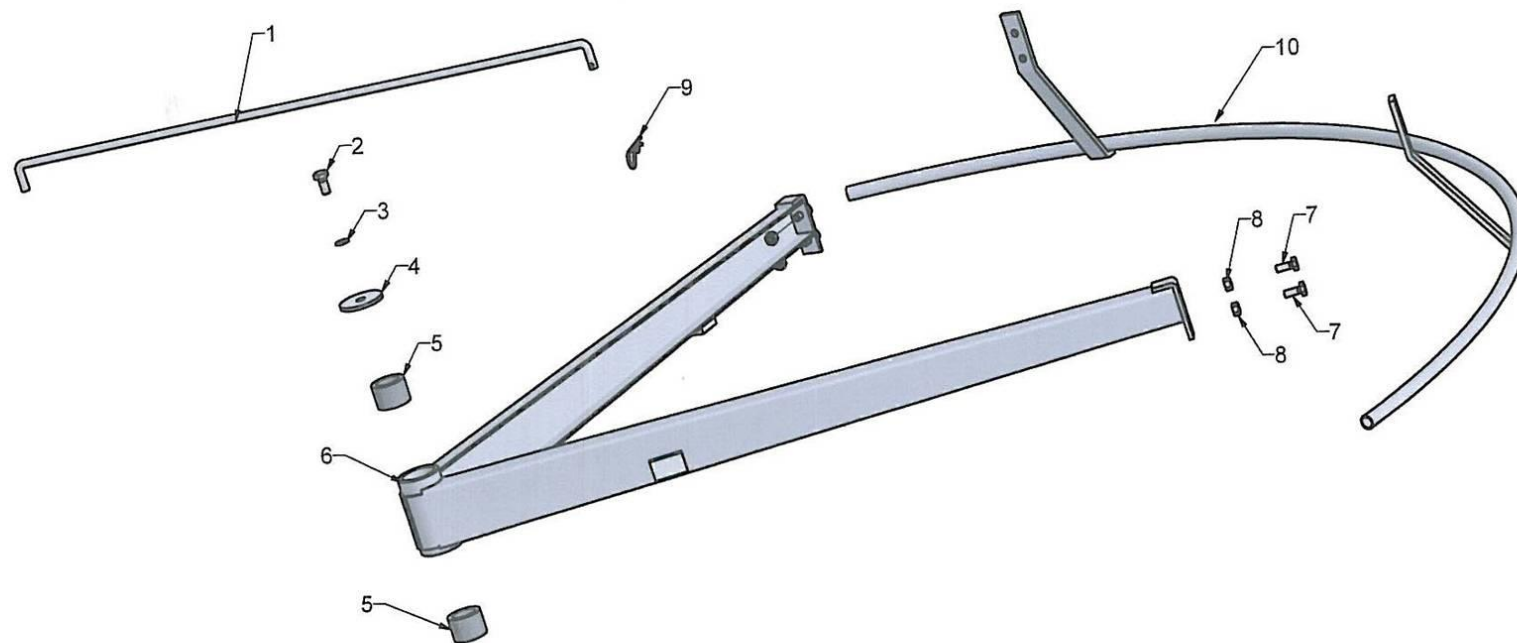

Hydraulic hose

Nr. No. Nr. No.	Vare nr. Part No. Teil Nr. No.de pièce	Antal Quantity Anzahl Nombre	Beskrivelse	Description	Bezeichnung	Désignation	Bemærkninger Remarks Bemerkung Remarques
1	42414	4	Lynkobling	Quick coupling	Schnellkupplung	Raccord rapide	1/2"
2	42415	4	Kobberskiver	Copper washer	Kupferscheibe	Rondelles cuivre	1/2"
3	42416	4	Støvhætte	Dust cap	Staubkappe	Cache-pousiere	
4	42417	2	Hydraulikslanger	Hydraulic hose	Hydralikschauch	Flexibles hydrauliques	3/8" L=2750
5	42448	2	Hydraulikslanger	Hydraulic hose	Hydralikschauch	Flexibles hydrauliques	3/8" L=3600
6	42419	4	Brystnippel	Hexagon nipple	Brustnippel	Mamelon	3/8"

Højre beskyttelsesbøjle
Right holding fitting