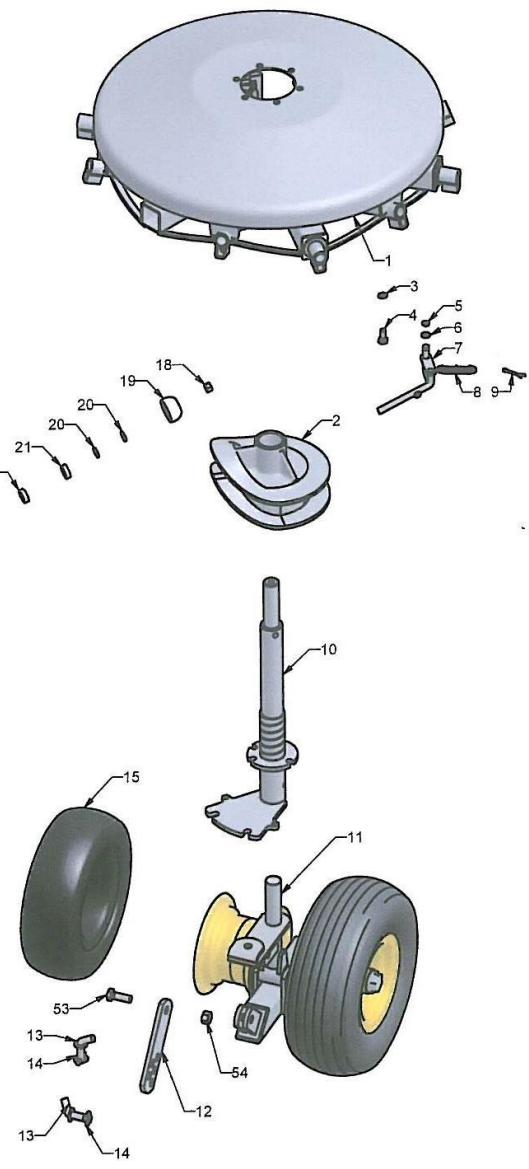

Højre side
Right hand

Right hand

Nr. No.	Vare nr. Part No.	Antal Quantity					Bemærkninger Remarks
Nr. No.	Teil Nr. No.de pièce	Anzahl Nombre	Beskrivelse	Description	Bezeichnung	Désignation	Bemerkung Remarques
1	42463	2	Rotor	Rotor	Läufer	Rotor	
2	42440	2	Kurveskive	Curved washer	Kurvenscheibe	Disque came	
3	740770030	28	Sikringsskive	Spring washer	Federring	Rondelle grower	12,5mm. FZB
4	740210400	3	Stålsætskrue	Set screw	Schraube	Vis	M12x25 FZB
5	55020	2	Låsering	Lock ring	Schliebring	Jonc d'arret	14mm.
6	42466	2	Skive	Washer	Scheibe	Rondelle	15x29x1,5mm.FZB
7	42468	2	Stillebeslag	Placing fitting	Stellbeschlag	Dispositif de reglage	
8	42467	2	Trækfjeder	Tension spring	Zugfeder	Ressort de traction	
9	741180225	2	Split	Pin	Splint	Goupille	5x40mm. FZB
10	42517	1	Lejebolt, højre	Bearing bolt, right	Lagerbolzen, Rechts	Boulin de palier	
11	42500	2	Hjulbeslag, komplet	Wheel fitting, complete	Radbeschlag, komplett	Ferrures de roue, complète	
12	42471	2	Stillebeslag	Placing fitting	Stellbeschlag	Dispositif de reglage	
13	41431	4	Nagle	Pin	Bolzen	Cheville	
14	1210060	4	Sikringssplit	Safety pin	Sicherungssplint	Goupille	6mm.
15	1323011	4	Slange	Inner tube	Schlauch	Cambre à air	16/650x8"
16	1313010	4	Dæk	Tyre	Reifen	Pneu	16,5x6,50x8"
17	1363000	4	Endenavsmøtrik	Nut	Mutter	Ecrou	
18	740420012	30	Låsemøtrik	Lock nut	Gegenmutter	Ecrou de freinage	M12 FZB
19	42486	12	Nylonhjul	Nylon wheel	Nylonrad	Roue nylon	
20	42485	24	Afstandsskive	Space washer	Abstandsscheibe	Rondelle entretoise	13x24x2,0mm.FZB
21	1162012	24	Kugleleje	Ball bearing	Kugellager	Roulement à billes	6201 2RS
22	42487	12	Bolt	Bolt	Bolzen	Boulon	
23	42483	12	Beslag	Fitting	Beschlag	Garniture	
24	42482	12	Afstandsskive	Space washer	Absrandsscheibe	Rondelle entretoise	36x66x3,0mm.FZB
25	740760035	12	Sikringsskive	Spring washer	Federring	Rondelle grower	14,5mm.
26	740420014	12	Låsemøtrik	Lock nut	Gegenmutter	Ecrou de freinage	M14
27	741190210	12	Spændstift	Special pin	Spannstift	Goupille mecanindus	8x35mm.
28	741190102	12	Spændstift	Special pin	Spannstift	Goupille mecanindus	5x35mm.
29	741190022	12	Spændstift	Special pin	Spannstift	Goupille mecanindus	3x35mm.
30	741190230	18	Spændstift	Special pin	Spannstift	Goupille mecanindus	8x60mm.
31	741190115	12	Spændstift	Special pin	Spannstift	Goupille mecanindus	5x60mm.
32	55027	6	Beslag	Fitting	Beschlag	Garniture	
33	42481	48	Nylonleje	Nylon bearing	Nylonlager	Palier nylon