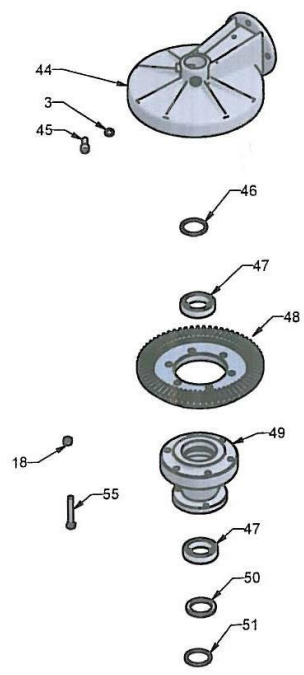

Højre side
Right hand

Right hand

Nr. No.	Vare nr. Part No.	Antal Quantity					Bemærkninger Remarks
Nr. No.	Teil Nr. No.de pièce	Anzahl Nombre	Beskrivelse	Description	Bezeichnung	Désignation	Bemerkung Remarques
1	42463	2	Rotor	Rotor	Läufer	Rotor	
2	42440	2	Kurveskive	Curved washer	Kurvenscheibe	Disque came	
3	740770030	28	Sikringsskive	Spring washer	Federring	Rondelle grower	12,5mm. FZB
4	740210400	3	Stålsætskrue	Set screw	Schraube	Vis	M12x25 FZB
5	55020	2	Låsering	Lock ring	Schliebring	Jonc d'arret	14mm.
6	42466	2	Skive	Washer	Scheibe	Rondelle	15x29x1,5mm.FZB
7	42468	2	Stillebeslag	Placing fitting	Stellbeschlag	Dispositif de reglage	
8	42467	2	Trækfjeder	Tension spring	Zugfeder	Ressort de traction	
9	741180225	2	Split	Pin	Splint	Goupille	5x40mm. FZB
10	42517	1	Lejebolt, højre	Bearing bolt, right	Lagerbolzen, Rechts	Boulin de palier	
11	42500	2	Hjulbeslag, komplet	Wheel fitting, complete	Radbeschlag, komplett	Ferrures de roue, complète	
12	42471	2	Stillebeslag	Placing fitting	Stellbeschlag	Dispositif de reglage	
13	41431	4	Nagle	Pin	Bolzen	Cheville	
14	1210060	4	Sikringssplit	Safety pin	Sicherungssplint	Goupille	6mm.
15	1323011	4	Slange	Inner tube	Schlauch	Cambre à air	16/650x8"
16	1313010	4	Dæk	Tyre	Reifen	Pneu	16,5x6,50x8"
17	1363000	4	Endenavsmøtrik	Nut	Mutter	Ecrou	
18	740420012	30	Låsemøtrik	Lock nut	Gegenmutter	Ecrou de freinage	M12 FZB
19	42486	12	Nylonhjul	Nylon wheel	Nylonrad	Roue nylon	
20	42485	24	Afstandsskive	Space washer	Abstandsscheibe	Rondelle entretoise	13x24x2,0mm.FZB
21	1162012	24	Kugleleje	Ball bearing	Kugellager	Roulement à billes	6201 2RS
22	42487	12	Bolt	Bolt	Bolzen	Boulon	
23	42483	12	Beslag	Fitting	Beschlag	Garniture	
24	42482	12	Afstandsskive	Space washer	Absrandsscheibe	Rondelle entretoise	36x66x3,0mm.FZB
25	740760035	12	Sikringsskive	Spring washer	Federring	Rondelle grower	14,5mm.
26	740420014	12	Låsemøtrik	Lock nut	Gegenmutter	Ecrou de freinage	M14
27	741190210	12	Spændstift	Special pin	Spannstift	Goupille mecanindus	8x35mm.
28	741190102	12	Spændstift	Special pin	Spannstift	Goupille mecanindus	5x35mm.
29	741190022	12	Spændstift	Special pin	Spannstift	Goupille mecanindus	3x35mm.
30	741190230	18	Spændstift	Special pin	Spannstift	Goupille mecanindus	8x60mm.
31	741190115	12	Spændstift	Special pin	Spannstift	Goupille mecanindus	5x60mm.
32	55027	6	Beslag	Fitting	Beschlag	Garniture	
33	42481	48	Nylonleje	Nylon bearing	Nylonlager	Palier nylon