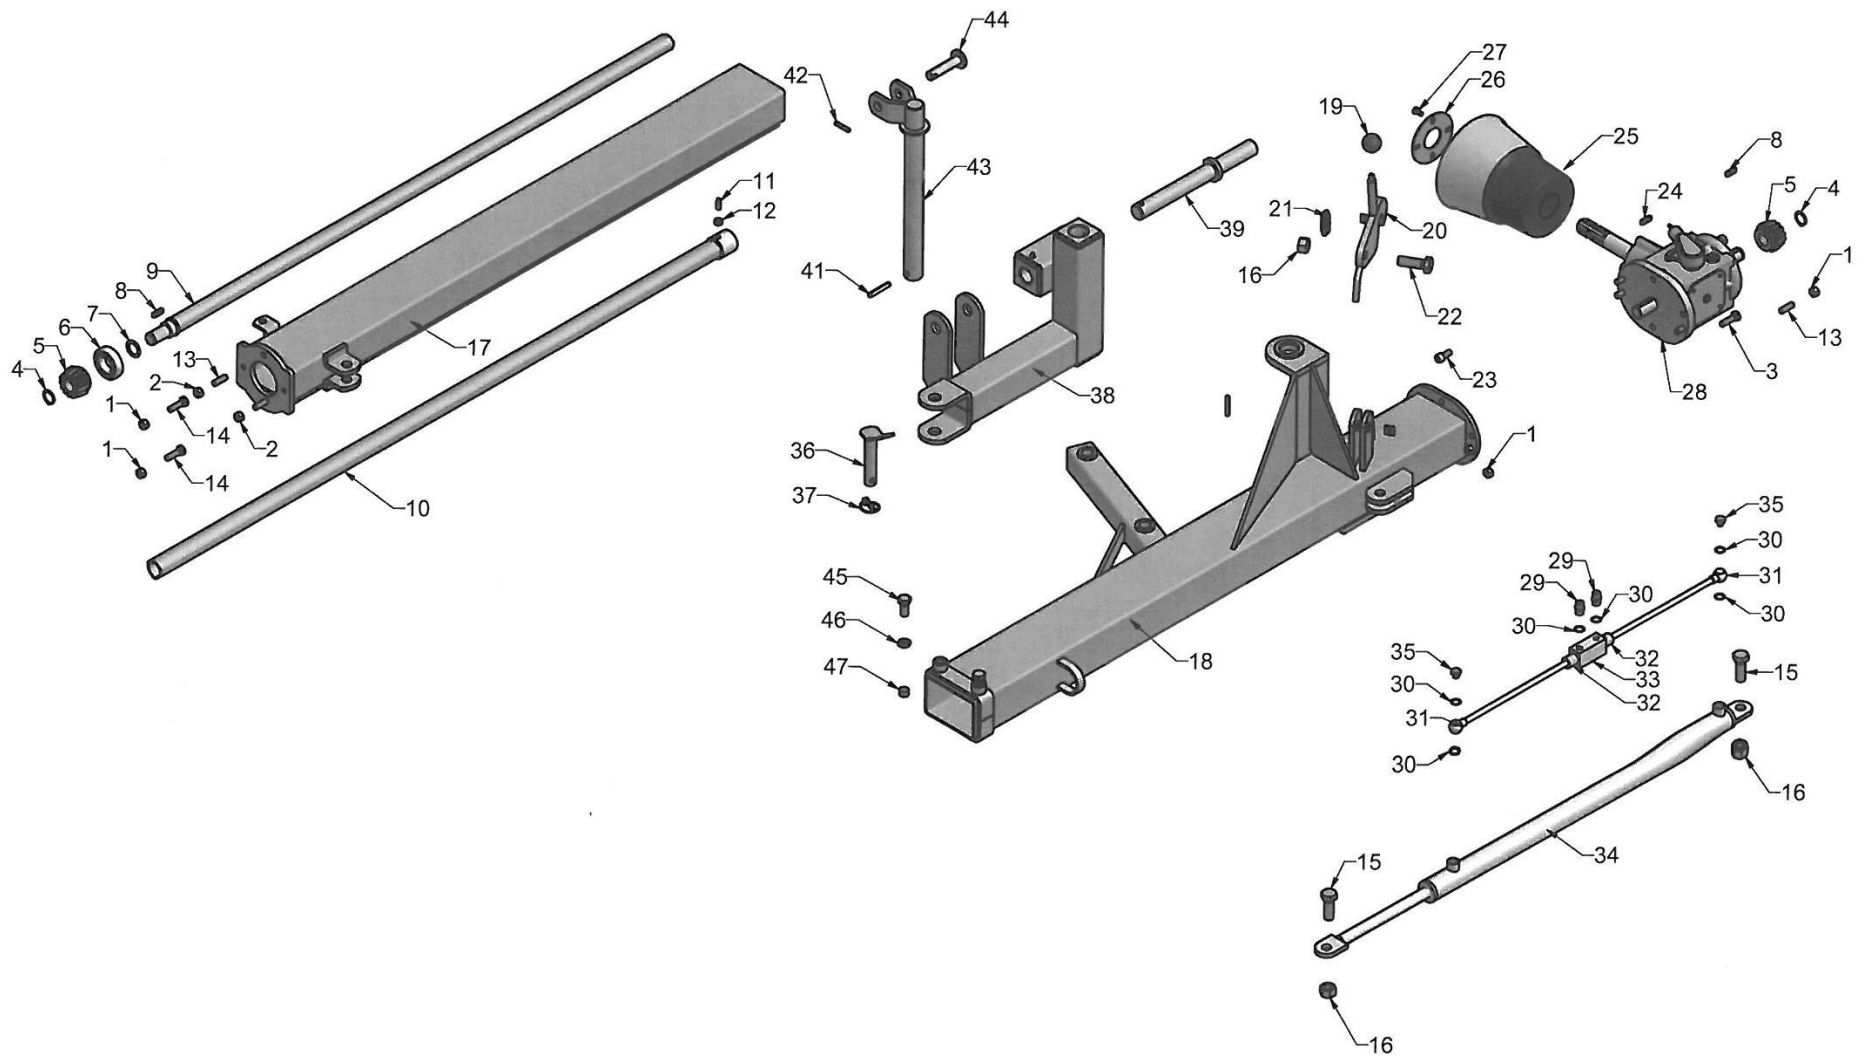

Nr. No. Nr. No.	Vare nr. Part No. Teil Nr. No.pièce	Antal Quantity Anzahl Nombre	Beskrivelse	Description	Bezeichnung	Désignation	Bemærkninger Remarks Bemerkung Remarques
38	42409	1	Forbindelsesramme	Connecting frame	Verbindungsrahmen	Chassis de liaison	→140885
38	42515	1	Forbindelsesramme	Commecting frame	Verbindungsrahmen	Chassis de liaison	140886→
39	42410	1	Bolt	Bolt	Bolzen	Boulon	
40	741190155	1	Spændstift	Special pin	Spannstift	Goupille mecanindus	6x50mm.
41	741190285	1	Spændstift	Special pin	Spannstift	Goupille mecanindus	10x50mm.
42	741190215	4	Spændstift	Special pin	Spannstift	Goupille mecanindus	8x40mm.
43	42703	1	Bolt	Bolt	Bolzen	Boulon	
44	42412	2	Bolt	Bolt	Bolzen	Boulon	
45	740210550	2	Stålsætskrue	Set screw	Schraube	Vis	M16x40 FZB
46	740550100	2	Kontramøtrik	Stop Nut	Mutter	Arretér de noix	M16 FZB
47	42616	2	Bronceskive	Bronze Washer	Bronze Scheiben	Rondelle de Bronze