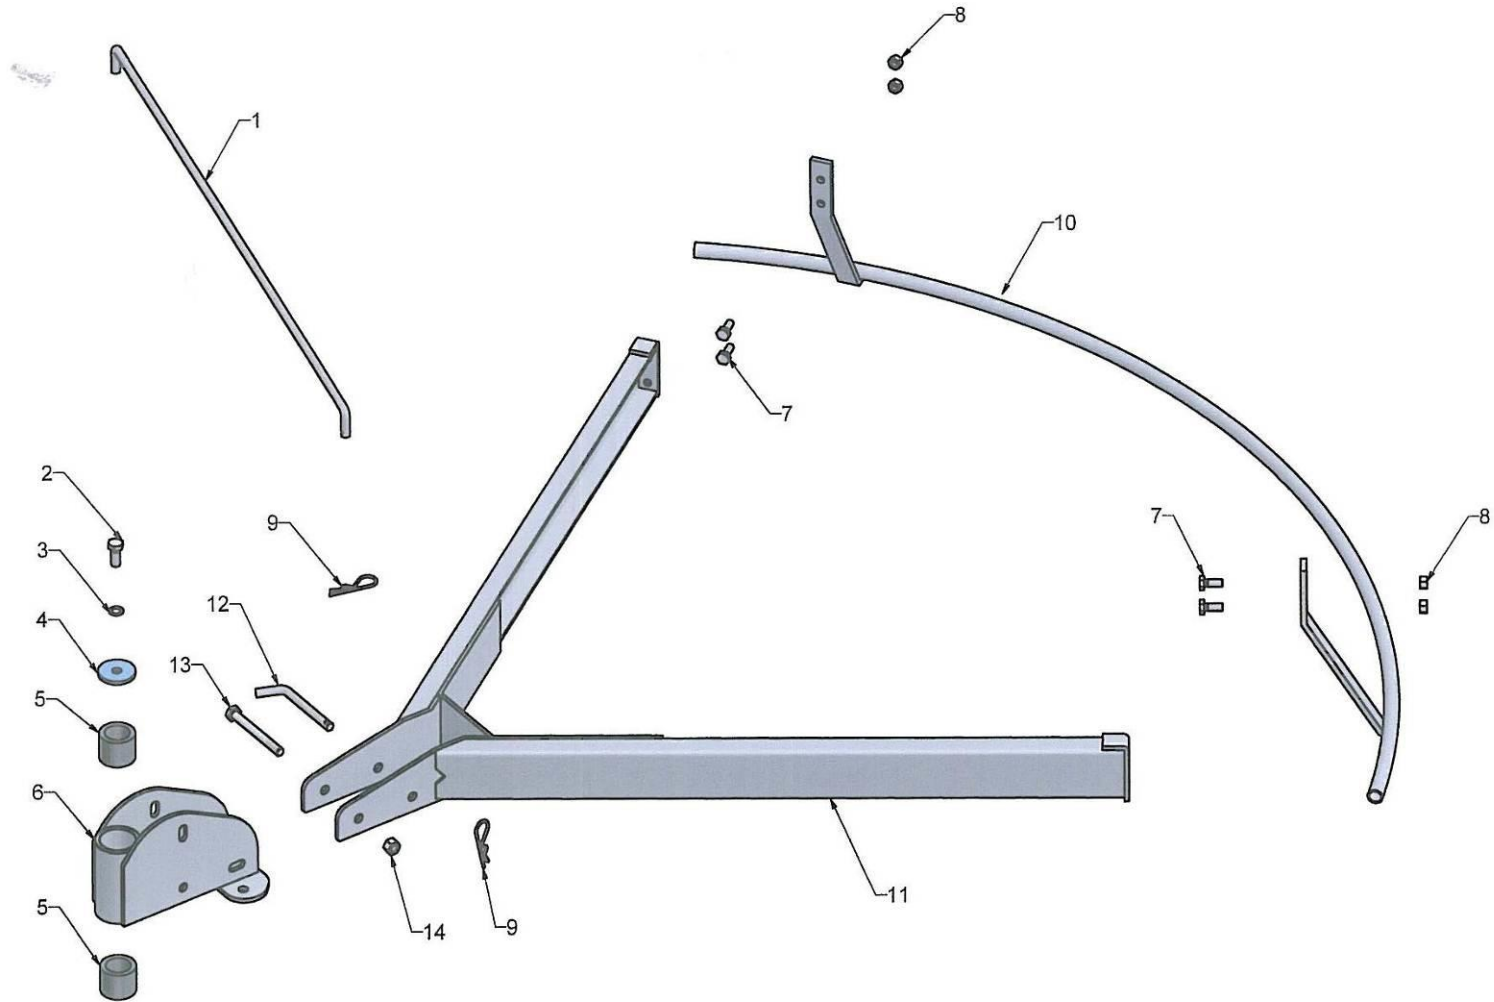

Right hand

Nr.	Vare nr.	Antal					Bemærkninger
No.	Part No.	Quantity					Remarks
Nr.	Teil Nr.	Anzahl					Bemerkung
No.	No.de pièce	Nombre	Beskrivelse	Description	Bezeichnung	Désignation	Remarques
34	42476	12	Rivearm	Rakearm	Schwaderarm	Garniture	
35	740990190	12	Unbrakobolt	Bolt	Bolzen	Boulon	M6x35 FZB
36	42478	12	Trykfjeder	Pressure spring	Druckfeder	Ressort de pression	
37	42477	12	Håndtag	Handle	Handgriff	Piogne	
38	740420006	12	Låsemøtrik	Lock nut	Gegenmutter	Ecrou de freinage	M6 FZB
39	740211445	36	Bolt	Bolt	Bolzen	Boulon	M12x70 FZB
40	55530	36	Fjederbeslag	Spring fitting	Feder Beschlag	Garniture	
41	55531	36	Fjederbeslag	Spring fitting	Feder Beschlag	Garniture	
42	55532	36	Fjederbeslag	Spring fitting	Feder Beschlag	Garniture	
43	42630	36	Pick-up fjeder	Pick-up spring	Pick-up Zinke	Ressort pick-up	9mm.
44	42430	2	Gearhus	Gearcase	Getriebegehäuse	Boite de vitesses	
45	740990525	4	Unbrakobolt	Allen bolt	Inbusschraube	Boulon a six pans creux	M12x30
46	506210	2	Passkiver	Fitting washer	Pabscheibe	Rondelles d'ajustement	50x62x1,0mm.
47	1160102	4	Kugleleje	Ball bearing	Kugellager	Roulement à billes	6010 2RS
48	42461	2	Kronhjul	Crown wheel	Kronrad	Couronne dentees	
49	42450	2	Nav	Hub	Nabe	Moyeu	
50	506205	2	Passkiver	Fitting washer	Pabscheibe	Rondelles d'ajustement	50x62x0,5mm.
51	42465	2	Afstandsskive	Space washer	Abstandsscheibe	Rondelle entretoise	50,2x68x6,0mm.
52	881500240	13	Smørenippel	Lubricator nipple	Schmiernippel	Graisseur	M8x1,25
53	740210560	2	Stålsætskrue	Set screw	Schraube	Vis	M16x50 FZB
54	740420016	6	Låsemøtrik	Lock nut	Gegenmutter	Ecrou de freinage	M16 FZB
55	740211450	12	Bolt	Bolt	Bolzen	Boulon	M12x75 FZB