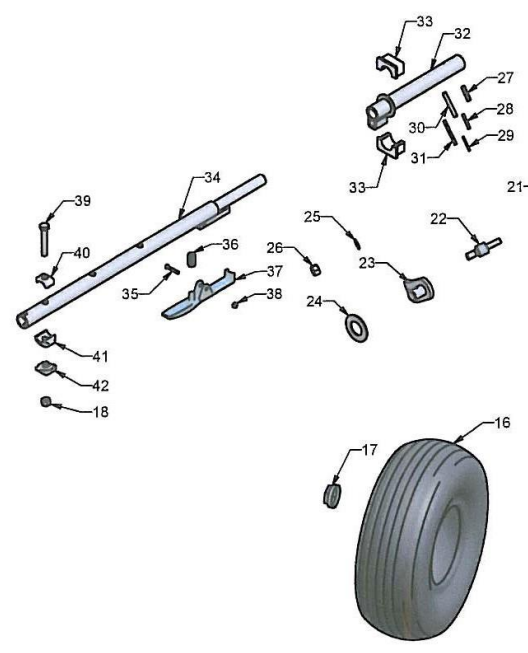

Højre side
Right hand

Right hand

Nr.	Vare nr.	Antal					Bemærkninger
No.	Part No.	Quantity		Description	Bezeichnung	Désignation	Remarks
Nr.	Teil Nr.	Anzahl	Beskrivelse	Description	Bezeichnung	Désignation	Bemerkung
No.	No.de pièce	Nombre	Beskrivelse	Description	Bezeichnung	Désignation	Remarques
1	42463	2	Rotor	Rotor	Läufer	Rotor	
2	42440	2	Kurveskive	Curved washer	Kurvenscheibe	Disque came	
3	740770030	28	Sikringskive	Spring washer	Federring	Rondelle grower	12,5mm. FZB
4	740210400	3	Stålsætskrue	Set screw	Schraube	Vis	M12x25 FZB
5	55020	2	Låsering	Lock ring	Schliebring	Jonc d'arret	14mm.
6	42466	2	Skive	Washer	Scheibe	Rondelle	15x29x1,5mm.FZB
7	42468	2	Stillebeslag	Placing fitting	Stellbeschlag	Dispositif de reglage	
8	42467	2	Trækfjeder	Tension spring	Zugfeder	Ressort de traction	
9	741180225	2	Split	Pin	Splint	Goupille	5x40mm. FZB
10	42517	1	Lejebolt, højre	Bearing bolt, right	Lagerbolzen, Rechts	Boulin de palier	
11	42500	2	Hjulbeslag, komplet	Wheel fitting, complete	Radbeschlag, komplett	Ferrures de roue, complète	
12	42471	2	Stillebeslag	Placing fitting	Stellbeschlag	Dispositif de reglage	
13	41431	4	Nagle	Pin	Bolzen	Cheville	
14	1210060	4	Sikringssplit	Safety pin	Sicherungssplint	Goupille	6mm.
15	1323011	4	Slange	Inner tube	Schlauch	Cambre à air	16/650x8"
16	1313010	4	Dæk	Tyre	Reifen	Pneu	16,5x6,50x8"
17	1363000	4	Endenavsmøtrik	Nut	Mutter	Ecrou	
18	740420012	30	Låsemøtrik	Lock nut	Gegenmutter	Ecrou de freinage	M12 FZB
19	42486	12	Nylonhjul	Nylon wheel	Nylonrad	Roue nylon	
20	42485	24	Afstandsskive	Space washer	Abstandsscheibe	Rondelle entretoise	13x24x2,0mm.FZB
21	1162012	24	Kugleleje	Ball bearing	Kugellager	Roulement à billes	6201 2RS
22	42487	12	Bolt	Bolt	Bolzen	Boulon	
23	42483	12	Beslag	Fitting	Beschlag	Garniture	
24	42482	12	Afstandsskive	Space washer	Absrandsscheibe	Rondelle entretoise	36x66x3,0mm.FZB
25	740760035	12	Sikringskive	Spring washer	Federring	Rondelle grower	14,5mm.
26	740420014	12	Låsemøtrik	Lock nut	Gegenmutter	Ecrou de freinage	M14
27	741190210	12	Spændstift	Special pin	Spannstift	Goupille mecanindus	8x35mm.
28	741190102	12	Spændstift	Special pin	Spannstift	Goupille mecanindus	5x35mm.
29	741190022	12	Spændstift	Special pin	Spannstift	Goupille mecanindus	3x35mm.
30	741190230	18	Spændstift	Special pin	Spannstift	Goupille mecanindus	8x60mm.
31	741190115	12	Spændstift	Special pin	Spannstift	Goupille mecanindus	5x60mm.
32	55027	6	Beslag	Fitting	Beschlag	Garniture	
33	42481	48	Nylonleje	Nylon bearing	Nylonlager	Palier nylon