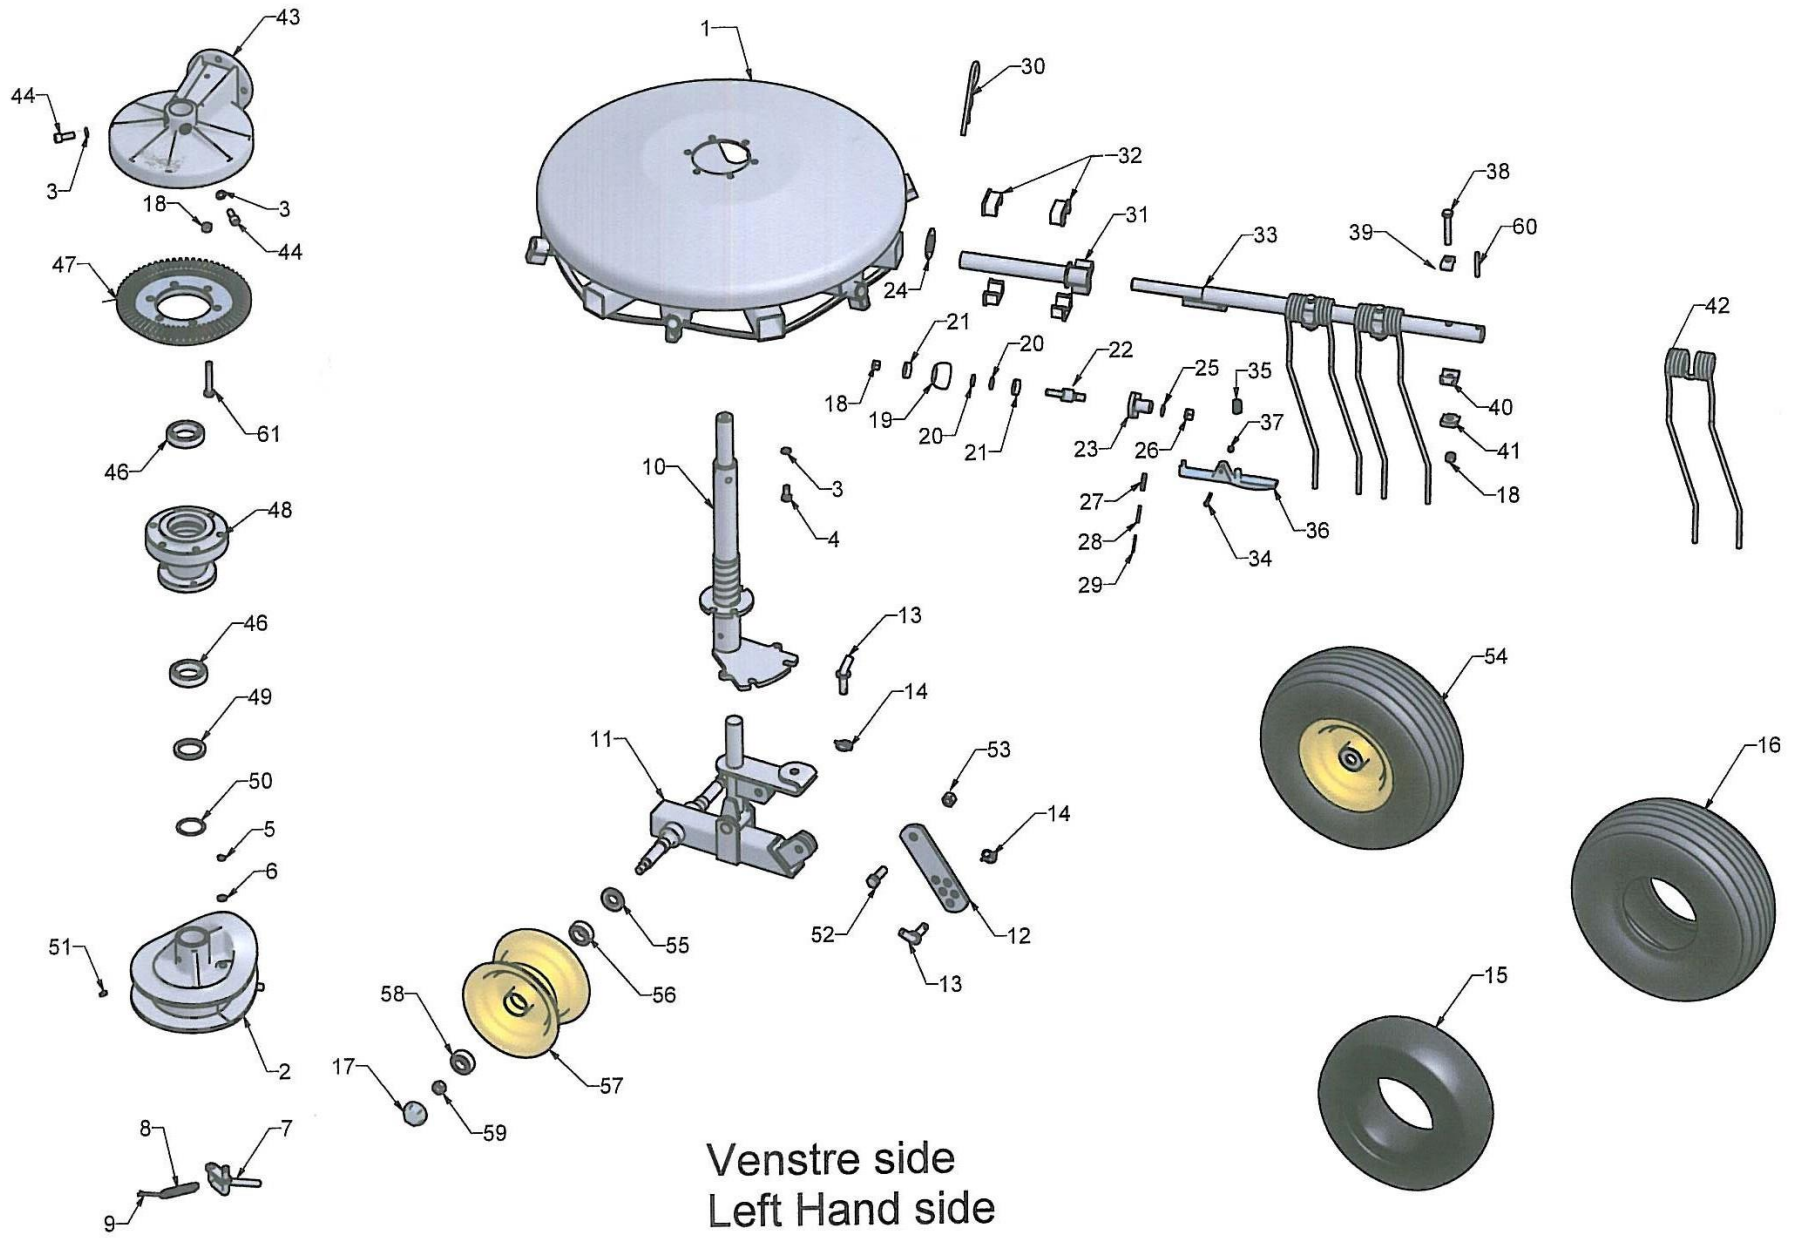

Left hand

Nr.	Vare nr.	Antal					Bemærkninger
No.	Part No.	Quantity					Remarks
Nr.	Teil Nr.	Anzahl					Bemerkung
No.	No.de pièce	Nombre	Beskrivelse	Description	Bezeichnung	Désignation	Remarques
33	42476	12	Rivearm	Rakearm	Schwaderarm	Garniture	
34	740990190	12	Unbrakobolt	Bolt	Bolzen	Boulon	M6x35 FZB
35	42478	12	Trykfjeder	Pressure spring	Druckfeder	Ressort de pression	
36	42477	12	Håndtag	Handle	Handgriff	Piogne	
37	740420006	12	Låsemøtrik	Lock nut	Gegenmutter	Ecrou de freinage	M6 FZB
38	740211445	36	Bolt	Bolt	Bolzen	Boulon	M12x70 FZB
39	55530	36	Fjederbeslag	Spring fitting	Feder Beschlag	Garniture	
40	55531	36	Fjederbeslag	Spring fitting	Feder Beschlag	Garniture	
41	55532	36	Fjederbeslag	Spring fitting	Feder Beschlag	Garniture	
42	42630	36	Pick-up fjeder	Pick-up spring	Pick-up Zinke	Ressort pick-up	9mm.
43	42430	2	Gearhus	Gearcase	Getriebegehäuse	Boite de vitesses	
44	740990525	2	Unbrakobolt	Allen bolt	Inbusschraube	Boulon a six pans creux	M12x30
45	506210	2	Passkiver	Fitting washer	Pabscheibe	Rondelles d'ajustement	50x62x1,0mm.
46	1160102	4	Kugleleje	Ball bearing	Kugellager	Roulement à billes	6010 2RS
47	42461	2	Kronhjul	Crown wheel	Kronrad	Couronne dentees	
48	42450	2	Nav	Hub	Nabe	Moyeu	
49	506205	2	Passkiver	Fitting washer	Pabscheibe	Rondelles d'ajustement	50x62x0,5mm.
50	42465	2	Afstandsskive	Space washer	Abstandsscheibe	Rondelle entretoise	50,2x68x6,0mm.
51	881500240	13	Smørenippel	Lubricator nipple	Schmiernippel	Graisneur	M8x1,25
52	740210560	2	Stålsætskrue	Set screw	Schraube	Vis	M16x50 FZB
53	740420016	6	Låsemøtrik	Lock nut	Gegenmutter	Ecrou de freinage	M16 FZB
54	1353015	4	Hjul kompl.	Wheel complete	Rad Komplett	Rue complete	EK 16,5x6,50x8"
55	1343000	4	Pakdåse	Seal box	Stopfbüchse	Presse étupe	30x52x10mm.
56	1162050	4	Kugleleje	Ball bearing	Kugellager	Roulement à billes	6205
57	1333014	4	Fælg	Rim	Felge	Jante	EK 5,375x8"
58	1163040	4	Kugleleje	Ball bearing	Kugellager	Roulement à billes	6304
59	740420012	4	Låsemøtrik	Lock nut	Gegenmutter	Ecrou de freinage	M16 FZB
60	741190230	18	Spændstift	Special pin	Spannstift	Goupille mecanindus	8x60mm.
61	740211450	12	Bolt	Bolt	Bolzen	Boulon	M12x75 FZB