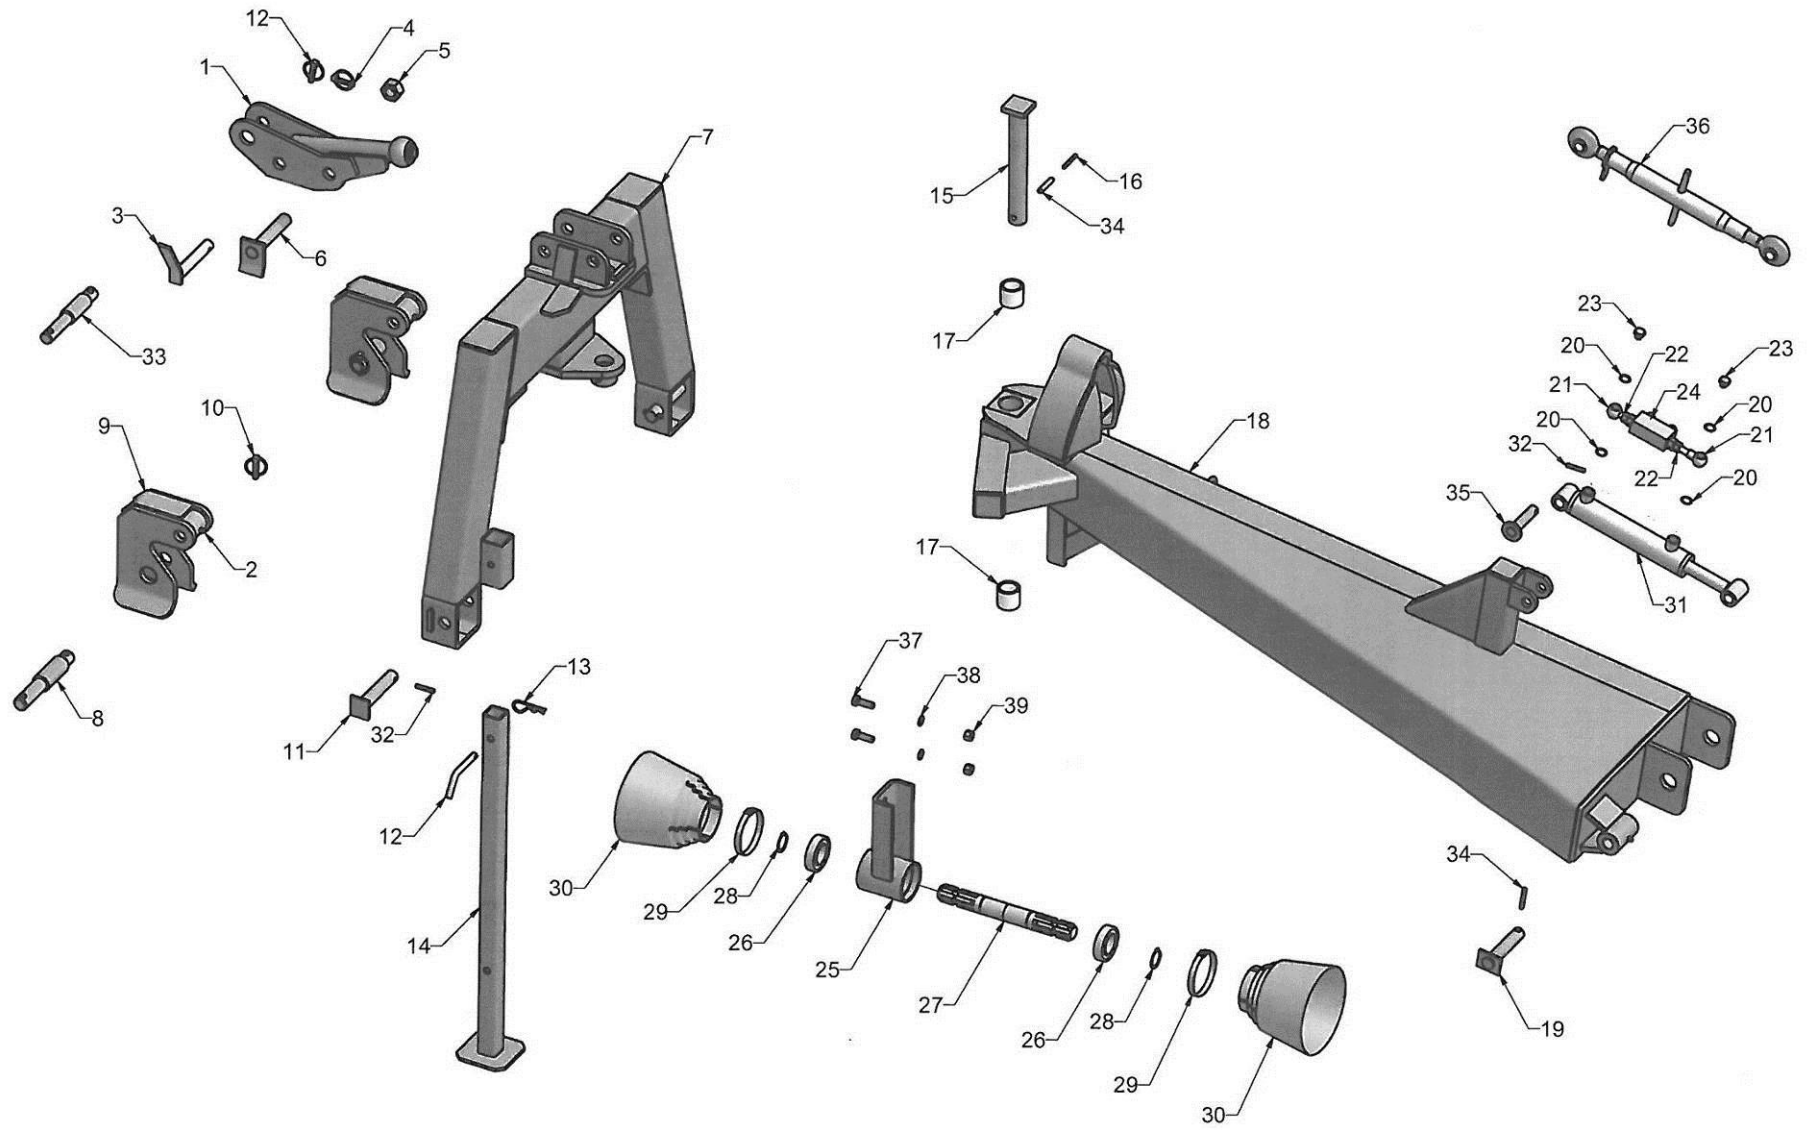

TI-6000  
TI-6000hydr

Nr. No. Nr. No.	Vare nr. Part No. Teil Nr. No. pièce	Antal Quantity Anzahl Nombre	Beskrivelse	Description	Bezeichnung	Désignation	Bemærkninger Remarks Bemerkung Remarques
1	40521	1	Topstangsfæste	Top link attachment	Befestigung der Oberlenk.	Fixation tige superieure	Kat.2-3
2	881500240	13	Smørenippel	Grease nipple	Schmiernippel	Graisseur	M8x1,25
3	42400	1	Bolt	Bolt	Bolzen	Boulon	
4	1210080	1	Sikringssplit	Safety pin	Sicherungssplint	Goupille de surete	8mm.
5	740400045	1	Låsemøtrik	Lock nut	Gegenmutter	Ecrou de freinage	1"UNC FZB
6	41463	1	Bolt	Bolt	Bolzen	Boulon	1"UNC FZB
7	42505	1	Trepunktsophæng	Three point lift	Dreipunktanbau	Attelage trois points	
8	43075	2	Træktap	Towning pin	Ziehzapfen	Broche de traction	
9L	42525	1	Liftarmebeslag, v.	Lifting arm fitting, left	Hebearmbeschlag, Links	Garniture bras de levage	Kat.2-3
9R	42526	1	Liftarmebeslag, h.	Lifting arm fitting, right	Hebearmbeschlag, Recht.	Garniture bras de levage	Kat.2-3
10	1210100	3	Sikringssplit	Safety pin	Sicherungssplint	Goupille de surete	10mm.
11	42403	2	Bolt	Bolt	Bolzen	Boulon	
12	15558	3	Bolt	Bolt	Bolzen	Boulon	
13	1220040	1	Hårnålesplit	Cotter	Splint	Goupille	4,0mm.
14	42404	1	Støtteben	Supporting leg	Stützbein	Stabilisateur	
15	42506	1	Bolt	Bolt	Bolzen	Boulon	
16	741190155	1	Spændstift	Special pin	Spannstift	Goupille mecanindus	6x50mm.
17	42406	2	Nylonbøsning	Nylon sleeve	Nylonbuchse	Douilles nylon	45x35x40mm.
18	42407	1	Mellemramme	Intermediate frame	Zwischenrahmen	Chassis intermediaire	
19	42408	1	Bolt	Bolt	Bolzen	Boulon	
20	42418	12	Kobberskiver	Copper washer	Kupferscheibe	Rondelles cuivre	3/8"
21	42420	2	Rørstuts	Pipe stub	Rohrstutzen	Raccord tubulaire	
22	42421	2	Forskruning	Screw clip	Verschraubung	Manchon filete	
23	42422	4	Forskruning	Screw clip	Verschraubung	Manchon filete	
24	42423	2	Blokventil	Non-return valve	Trennventil	Bloch soupape	
25	42503	1	Beslag	Fitting	Beschlag	Garniture	
26	1162072	2	Kugleleje	Ball bearing	Kugellager	Roulement à Billes	6207 2RS
27	42504	1	Aksel	Shaft	Welle	Arbre	
28	741141035	2	Låsering	Lock ring	Schliebring	Jonc d'arrêt	U35
29	40257	2	Spændbånd	Clamp band	Schelle	Cercle	ABA 77-95
30	1418210	2	PTO skærm	PTO cover	PTO deckel	PTO couverture	
31	42411	1	Cylinder	Cylinder	Zylinder	Cylindre	TI-6000Hydr
32	741190215	4	Spændstift	Special pin	Spannstift	Goupille mecanindus	8x40mm.
33	80006	1	Bolt	Bolt	Bolzen	Boulon	Kat.2-3
34	741190225	2	Spændstift	Special pin	Spannstift	Goupille mecanindus	8x50mm.
35	42412	2	Bolt	Bolt	Bolzen	Boulon	
36	42505 A	1	Topstang	Top link	Top Stange	Top tige	TI-6000
37	55527	2	Bolt	Bolt	Bolzen	Boulon	M12x1,5x40 FZB
38	740770030	28	Sikringskive	Spring washer	Federring	Rondelle grower	12,5mm. FZB
39	740556012	4	Låsemøtrik	Lock nut	Gegenmutter	Ecrou de freinage	M12x1,5