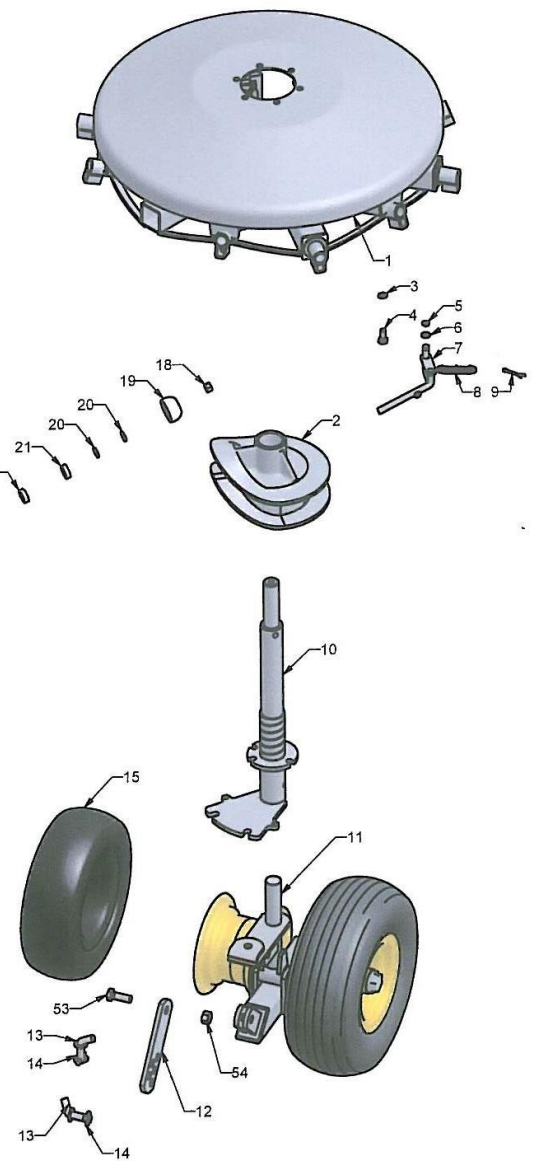

Højre side
Right hand

Right hand

Nr.	Vare nr.	Antal					Bemærkninger
No.	Part No.	Quantity		Description	Bezeichnung	Désignation	Remarks
Nr.	Teil Nr.	Anzahl	Beskrivelse	Description	Bezeichnung	Désignation	Bemerkung
No.	No.de pièce	Nombre	Beskrivelse	Description	Bezeichnung	Désignation	Remarques
1	42463	2	Rotor	Rotor	Läufer	Rotor	
2	42440	2	Kurveskive	Curved washer	Kurvenscheibe	Disque came	
3	740770030	28	Sikringskive	Spring washer	Federring	Rondelle grower	12,5mm. FZB
4	740210400	3	Stålsætskrue	Set screw	Schraube	Vis	M12x25 FZB
5	55020	2	Låsering	Lock ring	Schliebring	Jonc d'arret	14mm.
6	42466	2	Skive	Washer	Scheibe	Rondelle	15x29x1,5mm.FZB
7	42468	2	Stillebeslag	Placing fitting	Stellbeschlag	Dispositif de reglage	
8	42467	2	Trækfjeder	Tension spring	Zugfeder	Ressort de traction	
9	741180225	2	Split	Pin	Splint	Goupille	5x40mm. FZB
10	42517	1	Lejebolt, højre	Bearing bolt, right	Lagerbolzen, Rechts	Boulin de palier	
11	42500	2	Hjulbeslag, komplet	Wheel fitting, complete	Radbeschlag, komplett	Ferrures de roue, complète	
12	42471	2	Stillebeslag	Placing fitting	Stellbeschlag	Dispositif de reglage	
13	41431	4	Nagle	Pin	Bolzen	Cheville	
14	1210060	4	Sikringssplit	Safety pin	Sicherungssplint	Goupille	6mm.
15	1323011	4	Slange	Inner tube	Schlauch	Cambre à air	16/650x8"
16	1313010	4	Dæk	Tyre	Reifen	Pneu	16,5x6,50x8"
17	1363000	4	Endenavsmøtrik	Nut	Mutter	Ecrou	
18	740420012	30	Låsemøtrik	Lock nut	Gegenmutter	Ecrou de freinage	M12 FZB
19	42486	12	Nylonhjul	Nylon wheel	Nylonrad	Roue nylon	
20	42485	24	Afstandsskive	Space washer	Abstandsscheibe	Rondelle entretoise	13x24x2,0mm.FZB
21	1162012	24	Kugleleje	Ball bearing	Kugellager	Roulement à billes	6201 2RS
22	42487	12	Bolt	Bolt	Bolzen	Boulon	
23	42483	12	Beslag	Fitting	Beschlag	Garniture	
24	42482	12	Afstandsskive	Space washer	Absrandsscheibe	Rondelle entretoise	36x66x3,0mm.FZB
25	740760035	12	Sikringskive	Spring washer	Federring	Rondelle grower	14,5mm.
26	740420014	12	Låsemøtrik	Lock nut	Gegenmutter	Ecrou de freinage	M14
27	741190210	12	Spændstift	Special pin	Spannstift	Goupille mecanindus	8x35mm.
28	741190102	12	Spændstift	Special pin	Spannstift	Goupille mecanindus	5x35mm.
29	741190022	12	Spændstift	Special pin	Spannstift	Goupille mecanindus	3x35mm.
30	741190230	18	Spændstift	Special pin	Spannstift	Goupille mecanindus	8x60mm.
31	741190115	12	Spændstift	Special pin	Spannstift	Goupille mecanindus	5x60mm.
32	55027	6	Beslag	Fitting	Beschlag	Garniture	
33	42481	48	Nylonleje	Nylon bearing	Nylonlager	Palier nylon