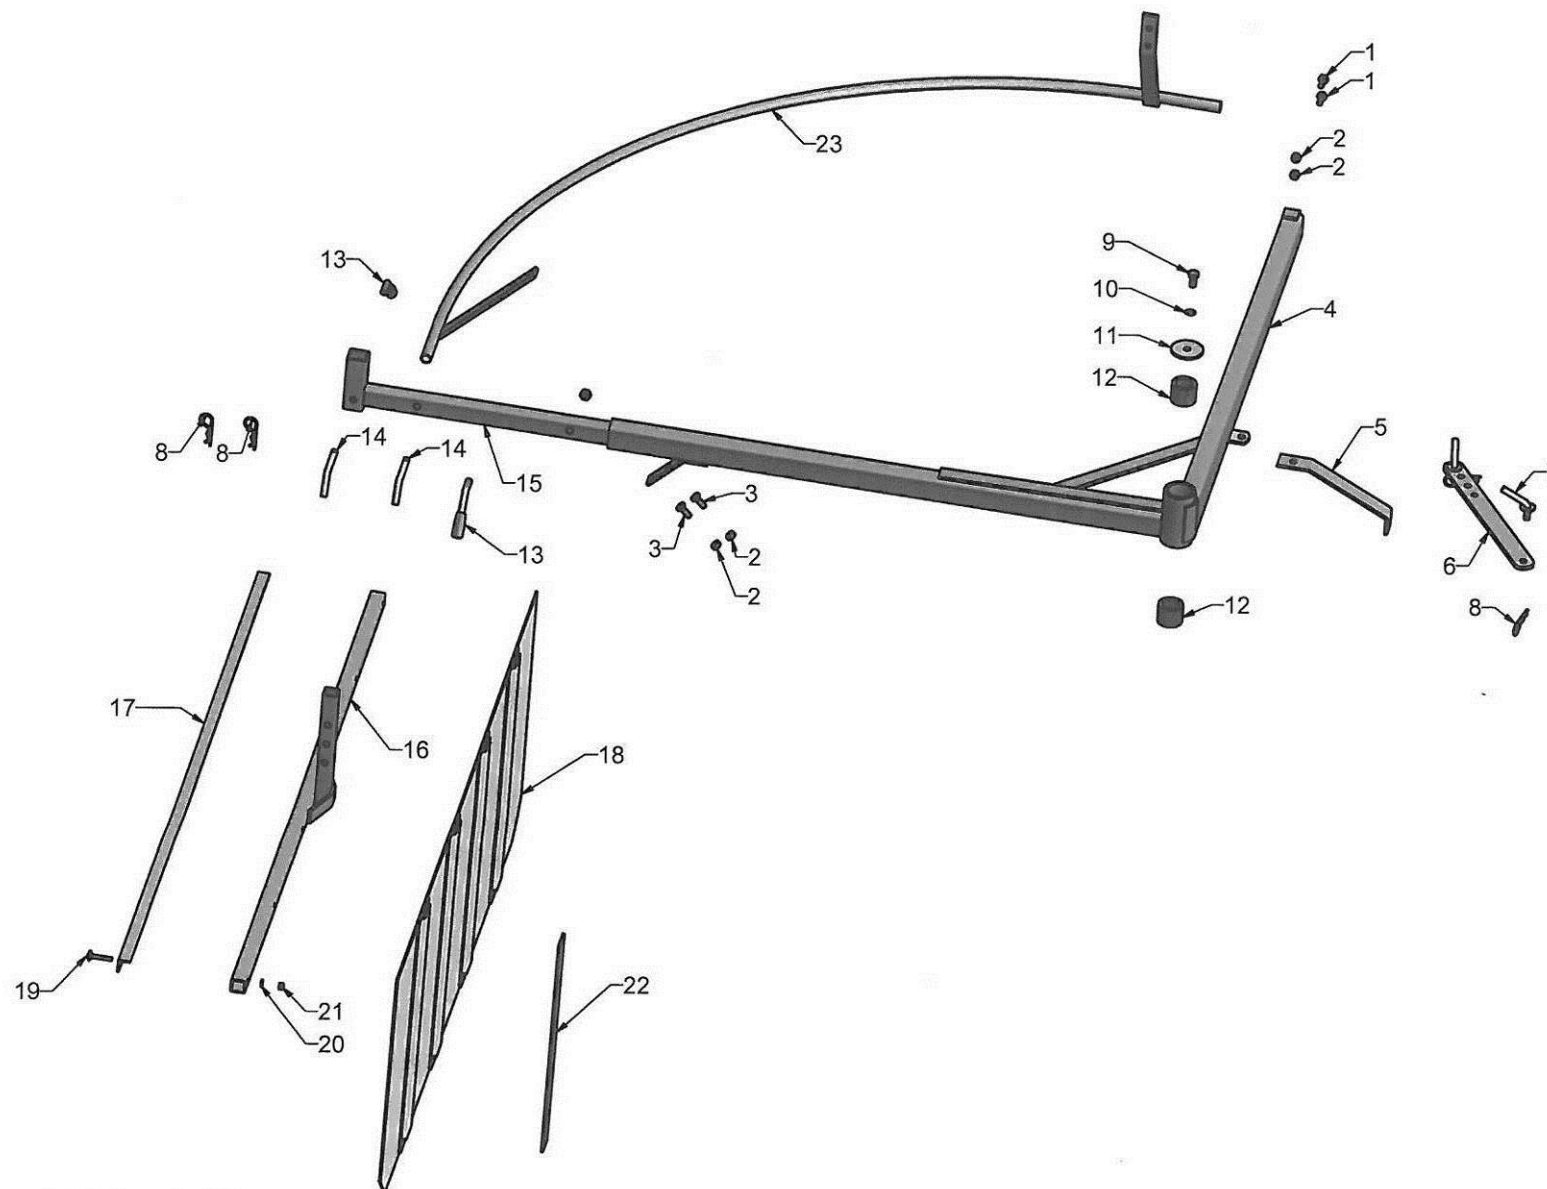

Right holding fitting

Nr.	Vare nr.	Antal					Bemærkninger
No.	Part No.	Quantity		Description	Bezeichnung	Désignation	Remarks
Nr.	Teil Nr.	Anzahl	Beskrivelse	Description	Bezeichnung	Désignation	Bemerkung
No.	No.de pièce	Nombre	Beskrivelse	Description	Bezeichnung	Désignation	Remarques
1	42492	1	Holdebeslag	Holding fitting	Haltebeschlag	Garniture support	
2	740210405	1	Stålsætskrue	Set screw	Schraube	Vis	M12x30 FZB
3	740770030	28	Sikringskive	Spring washer	Federring	Rondelle grower	12,5mm FZBDIN6798
4	136550	1	Skive	Washer	Scheibe	Rondelle	13x65x5,0mm FZB
5	55264	2	Gummibøsning	Rubber sleeve	Gummibuchse	Manchon caoutchouc	
6	42724	1	Beslag	Fitting	Beschlag	Garniture	
7	740205125	4	Bolt	Bolt	Bolzen	Boulon	M10x25 FZB
8	740420010	4	Låsemøtrik	Lock nut	Gegenmutter	Ecrou de freinage	M10
9	1220040	2	Hårnålesplit	Cotter	Splint	Goupille	4,0mm
10	42528	1	Beskyttelsesbøjle	Protection hoop	Schutzbügel	Etrier de protection	
11	42527	1	Beskyttelsesbøjle	Protection hoop	Schutzbügel	Etrier de protection	
12	42423	1	Bolt	Bolt	Bolzen	Boulon	
13	740211472	1	Bolt	Bolt	Bolzen	Boulon	M12x110 DIN 8.8
14	740420012	1	Låsemøtrik	Lock	Gegenmutter	Ecrou de freinage	M12 FZB

Venstre beskyttelsesbøjle
Left holding fitting