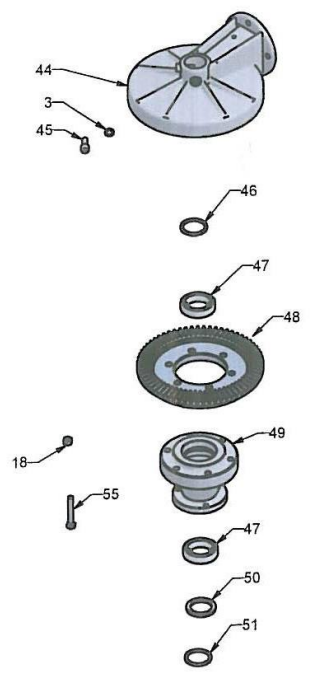

Højre side
Right hand

Right hand

Nr.	Vare nr.	Antal					Bemærkninger
No.	Part No.	Quantity		Description	Bezeichnung	Désignation	Remarks
Nr.	Teil Nr.	Anzahl	Beskrivelse	Description	Bezeichnung	Désignation	Bemerkung
No.	No.de pièce	Nombre	Beskrivelse	Description	Bezeichnung	Désignation	Remarques
1	42463	2	Rotor	Rotor	Läufer	Rotor	
2	42440	2	Kurveskive	Curved washer	Kurvenscheibe	Disque came	
3	740770030	28	Sikringskive	Spring washer	Federring	Rondelle grower	12,5mm. FZB
4	740210400	3	Stålsætskrue	Set screw	Schraube	Vis	M12x25 FZB
5	55020	2	Låsering	Lock ring	Schliebring	Jonc d'arret	14mm.
6	42466	2	Skive	Washer	Scheibe	Rondelle	15x29x1,5mm.FZB
7	42468	2	Stillebeslag	Placing fitting	Stellbeschlag	Dispositif de reglage	
8	42467	2	Trækfjeder	Tension spring	Zugfeder	Ressort de traction	
9	741180225	2	Split	Pin	Splint	Goupille	5x40mm. FZB
10	42517	1	Lejebolt, højre	Bearing bolt, right	Lagerbolzen, Rechts	Boulin de palier	
11	42500	2	Hjulbeslag, komplet	Wheel fitting, complete	Radbeschlag, komplett	Ferrures de roue, complète	
12	42471	2	Stillebeslag	Placing fitting	Stellbeschlag	Dispositif de reglage	
13	41431	4	Nagle	Pin	Bolzen	Cheville	
14	1210060	4	Sikringssplit	Safety pin	Sicherungssplint	Goupille	6mm.
15	1323011	4	Slange	Inner tube	Schlauch	Cambre à air	16/650x8"
16	1313010	4	Dæk	Tyre	Reifen	Pneu	16,5x6,50x8"
17	1363000	4	Endenavsmøtrik	Nut	Mutter	Ecrou	
18	740420012	30	Låsemøtrik	Lock nut	Gegenmutter	Ecrou de freinage	M12 FZB
19	42486	12	Nylonhjul	Nylon wheel	Nylonrad	Roue nylon	
20	42485	24	Afstandsskive	Space washer	Abstandsscheibe	Rondelle entretoise	13x24x2,0mm.FZB
21	1162012	24	Kugleleje	Ball bearing	Kugellager	Roulement à billes	6201 2RS
22	42487	12	Bolt	Bolt	Bolzen	Boulon	
23	42483	12	Beslag	Fitting	Beschlag	Garniture	
24	42482	12	Afstandsskive	Space washer	Absrandsscheibe	Rondelle entretoise	36x66x3,0mm.FZB
25	740760035	12	Sikringskive	Spring washer	Federring	Rondelle grower	14,5mm.
26	740420014	12	Låsemøtrik	Lock nut	Gegenmutter	Ecrou de freinage	M14
27	741190210	12	Spændstift	Special pin	Spannstift	Goupille mecanindus	8x35mm.
28	741190102	12	Spændstift	Special pin	Spannstift	Goupille mecanindus	5x35mm.
29	741190022	12	Spændstift	Special pin	Spannstift	Goupille mecanindus	3x35mm.
30	741190230	18	Spændstift	Special pin	Spannstift	Goupille mecanindus	8x60mm.
31	741190115	12	Spændstift	Special pin	Spannstift	Goupille mecanindus	5x60mm.
32	55027	6	Beslag	Fitting	Beschlag	Garniture	
33	42481	48	Nylonleje	Nylon bearing	Nylonlager	Palier nylon