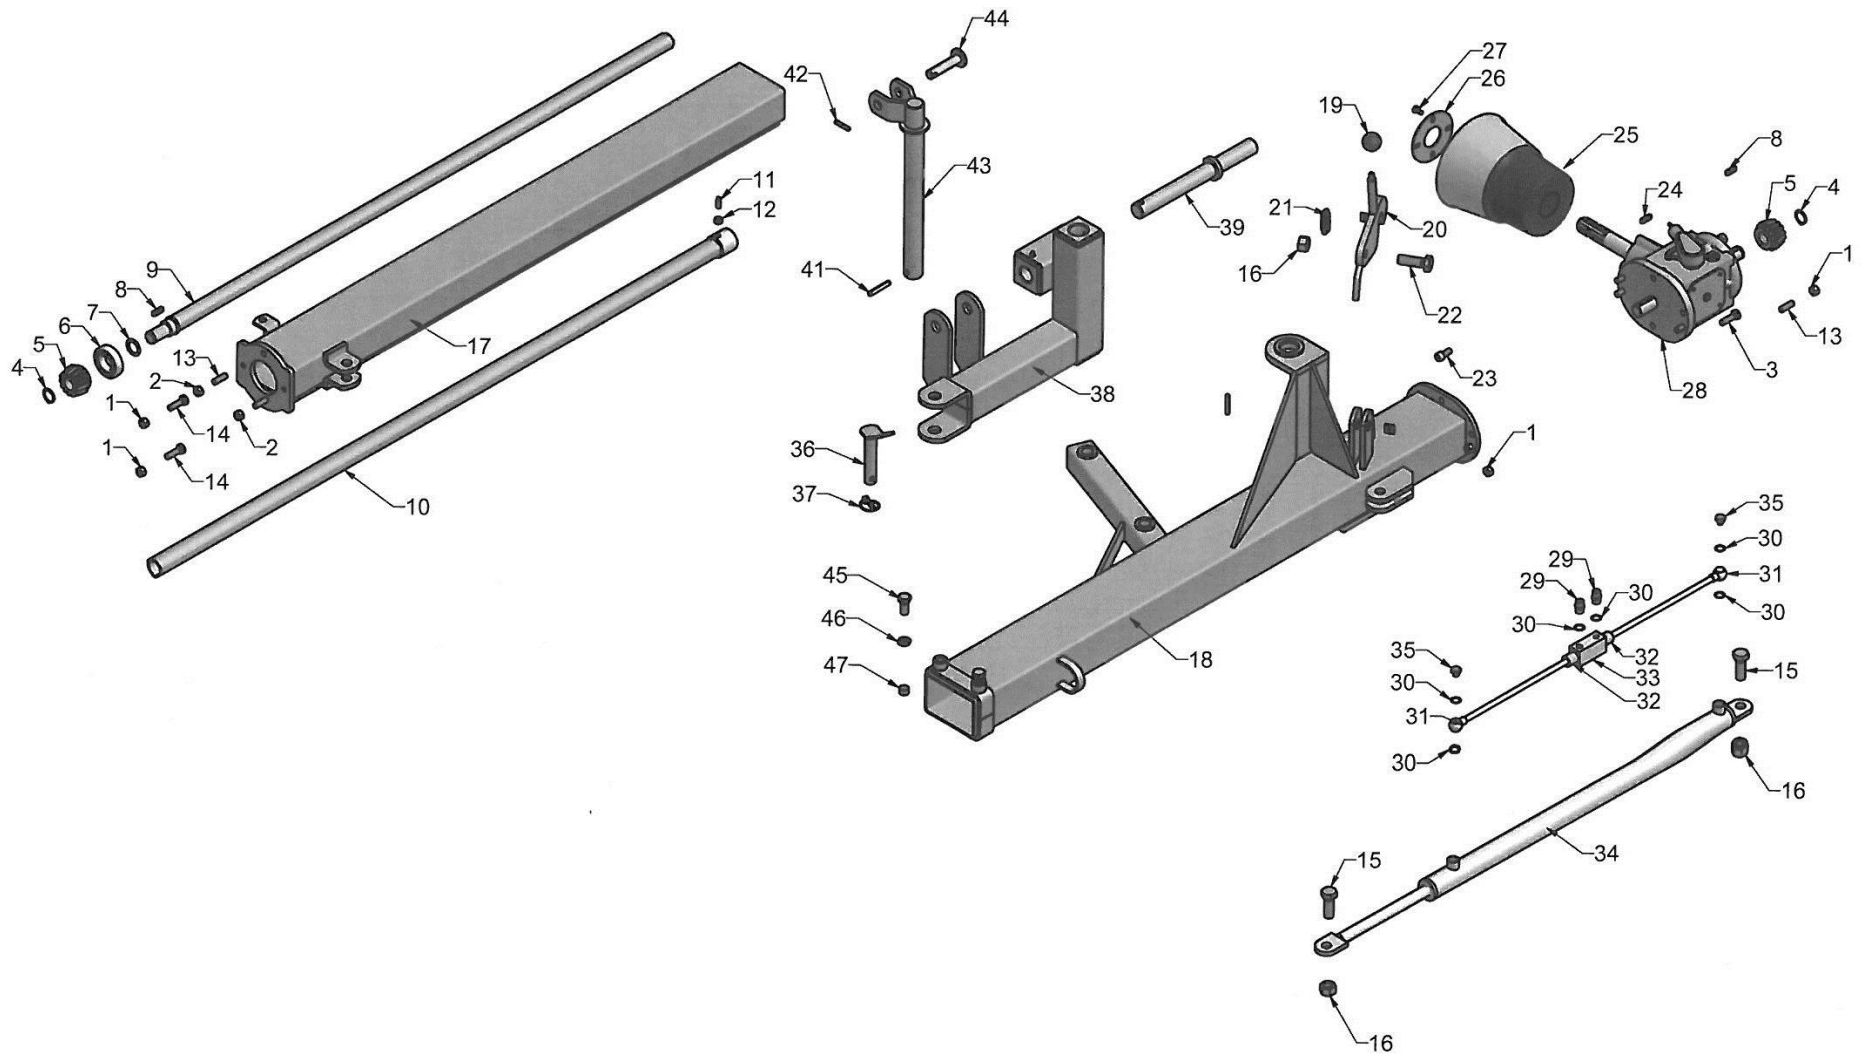

TI-6000  
TI-6000hydr

Nr. No. Nr. No.	Vare nr. Part No. Teil Nr. No. pièce	Antal Quantity Anzahl Nombre	Beskrivelse	Description	Bezeichnung	Désignation	Bemærkninger Remarks Bemerkung Remarques
1	40521	1	Topstangsfæste	Top link attachment	Befestigung der Oberlenk.	Fixation tige superieure	Kat.2-3
2	881500240	13	Smørenippel	Grease nipple	Schmiernippel	Graisseur	M8x1,25
3	42400	1	Bolt	Bolt	Bolzen	Boulon	
4	1210080	1	Sikringssplit	Safety pin	Sicherungssplint	Goupille de surete	8mm.
5	740400045	1	Låsemøtrik	Lock nut	Gegenmutter	Ecrou de freinage	1"UNC FZB
6	41463	1	Bolt	Bolt	Bolzen	Boulon	1"UNC FZB
7	42505	1	Trepunktsophæng	Three point lift	Dreipunktanbau	Attelage trois points	
8	43075	2	Træktap	Towning pin	Ziehzapfen	Broche de traction	
9L	42525	1	Liftarmebeslag, v.	Lifting arm fitting, left	Hebearmbeschlag, Links	Garniture bras de levage	Kat.2-3
9R	42526	1	Liftarmebeslag, h.	Lifting arm fitting, right	Hebearmbeschlag, Recht.	Garniture bras de levage	Kat.2-3
10	1210100	3	Sikringssplit	Safety pin	Sicherungssplint	Goupille de surete	10mm.
11	42403	2	Bolt	Bolt	Bolzen	Boulon	
12	15558	3	Bolt	Bolt	Bolzen	Boulon	
13	1220040	1	Hårnålesplit	Cotter	Splint	Goupille	4,0mm.
14	42404	1	Støtteben	Supporting leg	Stützbein	Stabilisateur	
15	42506	1	Bolt	Bolt	Bolzen	Boulon	
16	741190155	1	Spændstift	Special pin	Spannstift	Goupille mecanindus	6x50mm.
17	42406	2	Nylonbøsning	Nylon sleeve	Nylonbuchse	Douilles nylon	45x35x40mm.
18	42407	1	Mellemramme	Intermediate frame	Zwischenrahmen	Chassis intermediaire	
19	42408	1	Bolt	Bolt	Bolzen	Boulon	
20	42418	12	Kobberskiver	Copper washer	Kupferscheibe	Rondelles cuivre	3/8"
21	42420	2	Rørstuts	Pipe stub	Rohrstutzen	Raccord tubulaire	
22	42421	2	Forskruning	Screw clip	Verschraubung	Manchon filete	
23	42422	4	Forskruning	Screw clip	Verschraubung	Manchon filete	
24	42423	2	Blokventil	Non-return valve	Trennventil	Bloch soupape	
25	42503	1	Beslag	Fitting	Beschlag	Garniture	
26	1162072	2	Kugleleje	Ball bearing	Kugellager	Roulement à Billes	6207 2RS
27	42504	1	Aksel	Shaft	Welle	Arbre	
28	741141035	2	Låsering	Lock ring	Schliebring	Jonc d'arrêt	U35
29	40257	2	Spændbånd	Clamp band	Schelle	Cercle	ABA 77-95
30	1418210	2	PTO skærm	PTO cover	PTO deckel	PTO couverture	
31	42411	1	Cylinder	Cylinder	Zylinder	Cylindre	TI-6000Hydr
32	741190215	4	Spændstift	Special pin	Spannstift	Goupille mecanindus	8x40mm.
33	80006	1	Bolt	Bolt	Bolzen	Boulon	Kat.2-3
34	741190225	2	Spændstift	Special pin	Spannstift	Goupille mecanindus	8x50mm.
35	42412	2	Bolt	Bolt	Bolzen	Boulon	
36	42505 A	1	Topstang	Top link	Top Stange	Top tige	TI-6000
37	55527	2	Bolt	Bolt	Bolzen	Boulon	M12x1,5x40 FZB
38	740770030	28	Sikringskive	Spring washer	Federring	Rondelle grower	12,5mm. FZB
39	740556012	4	Låsemøtrik	Lock nut	Gegenmutter	Ecrou de freinage	M12x1,5