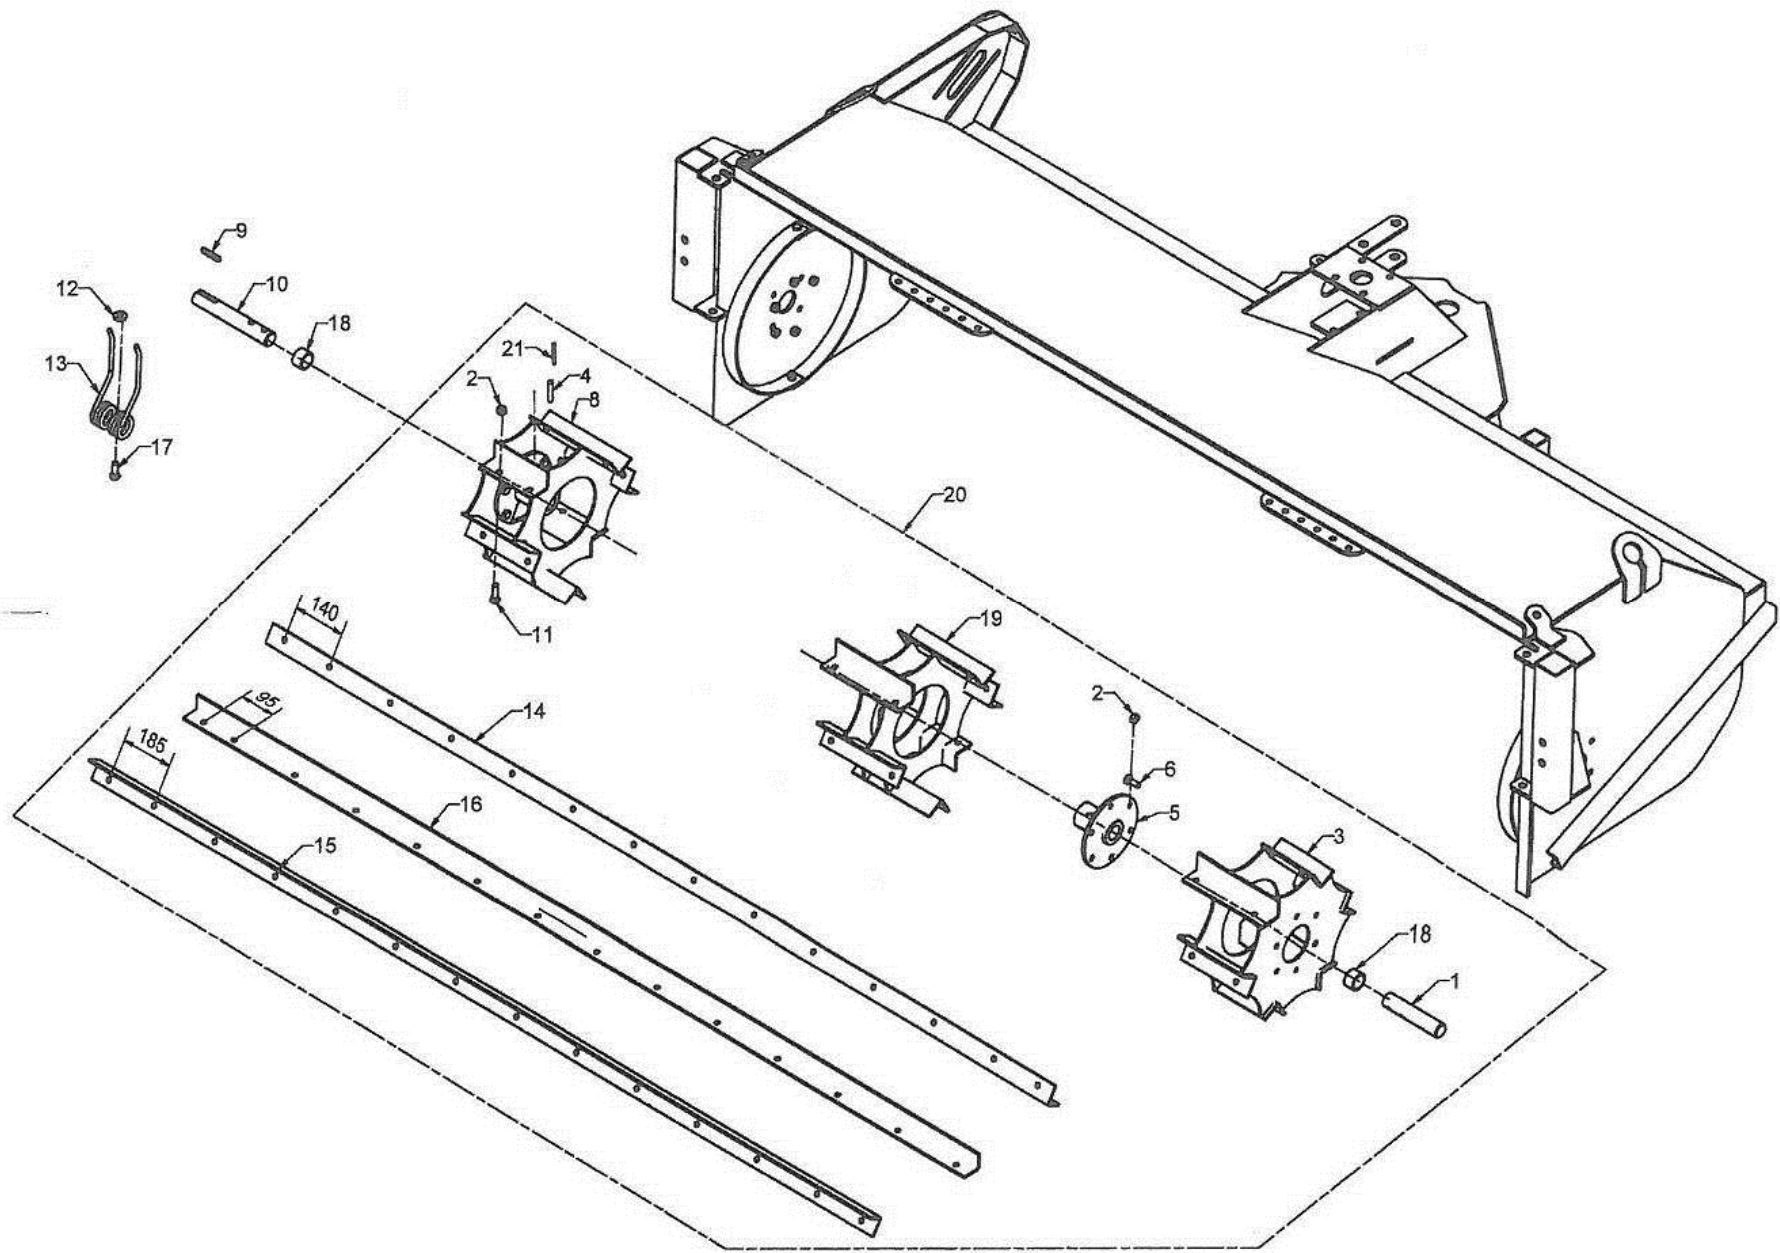

Nr. No. Nr. No.	Varenr. Part no. Teil Nr. No.de pièce	Antal Quantity Anzahl Nombre	Beskrivelse	Description	Bezeichnung	Désignation	Bemærkninger Remarks Bemerkung Remarques
1	46024	1	Aksel	Shaft	Welle	Arbre	
2	740556012	120	Låsemøtrik	Lock nut	Gegenmutter	Ecrou de freinage	M12 x1,5 mm.
3	46025	1	Spændplade,Højre	Bracket,Right	Halter,Rechts	Patte de fixation,droit	
4	741190295	5	Spændstift	Cotter	Splint	Goupille	10x60mm.
5	46026	2	Nav	Hub	Nabe	Moyeu	
6	740279991	24	Sætskrue	Set Screw	Schraube	Vis	12x1,5x30mm. FZB
8	46028	1	Spændplade,Venstre	Bracket,Left	Halter, links	Patte de fixation,gauche	
9	46029	2	Pasfeder	Flat key	Paßfeder	Clavette	A10 x 8 x 55 mm.
10	46030	1	Aksel	Shaft	Welle	Arbre	
11	740279993	48	Sætskrue	Set Screw	Schraube	Vis	12x1,5 x 40mm.FZB
12	740600076	72	Skive	Washer	Scheibe	Rondelle	13 x 30 x 5 mm. FZB
13	46031	72	Pick-up fjeder	Tine	Federzinken	Dent double	
14	46032	2	Fjederholder beslag	Spring retainer	Federklammer	Console pour ressort	
15	46033	2	Fjederholder beslag	Spring retainer	Federklammer	Console pour ressort	
16	46034	2	Fjederholder beslag	Spring retainer	Federklammer	Console pour ressort	
17	740279992	24	Sætskrue	Set Screw	Schraube	Vis	12 x1,5 x 35 mm.FZB
18	15553	2	Afstandsøsning	Diostance Sleeve	Abstandshalter	Douille entretoise	25 mm.
19	46044	3	Spændplade	Bracket	Halter	Patte de fixation	
20	46050	1	Rotor, compl.	Rotor,compl.	Rotor, komplett	Toupia,compl.	
21	741190160	4	Spændstift	Cotter	Splint	Goupille	6x60mm.