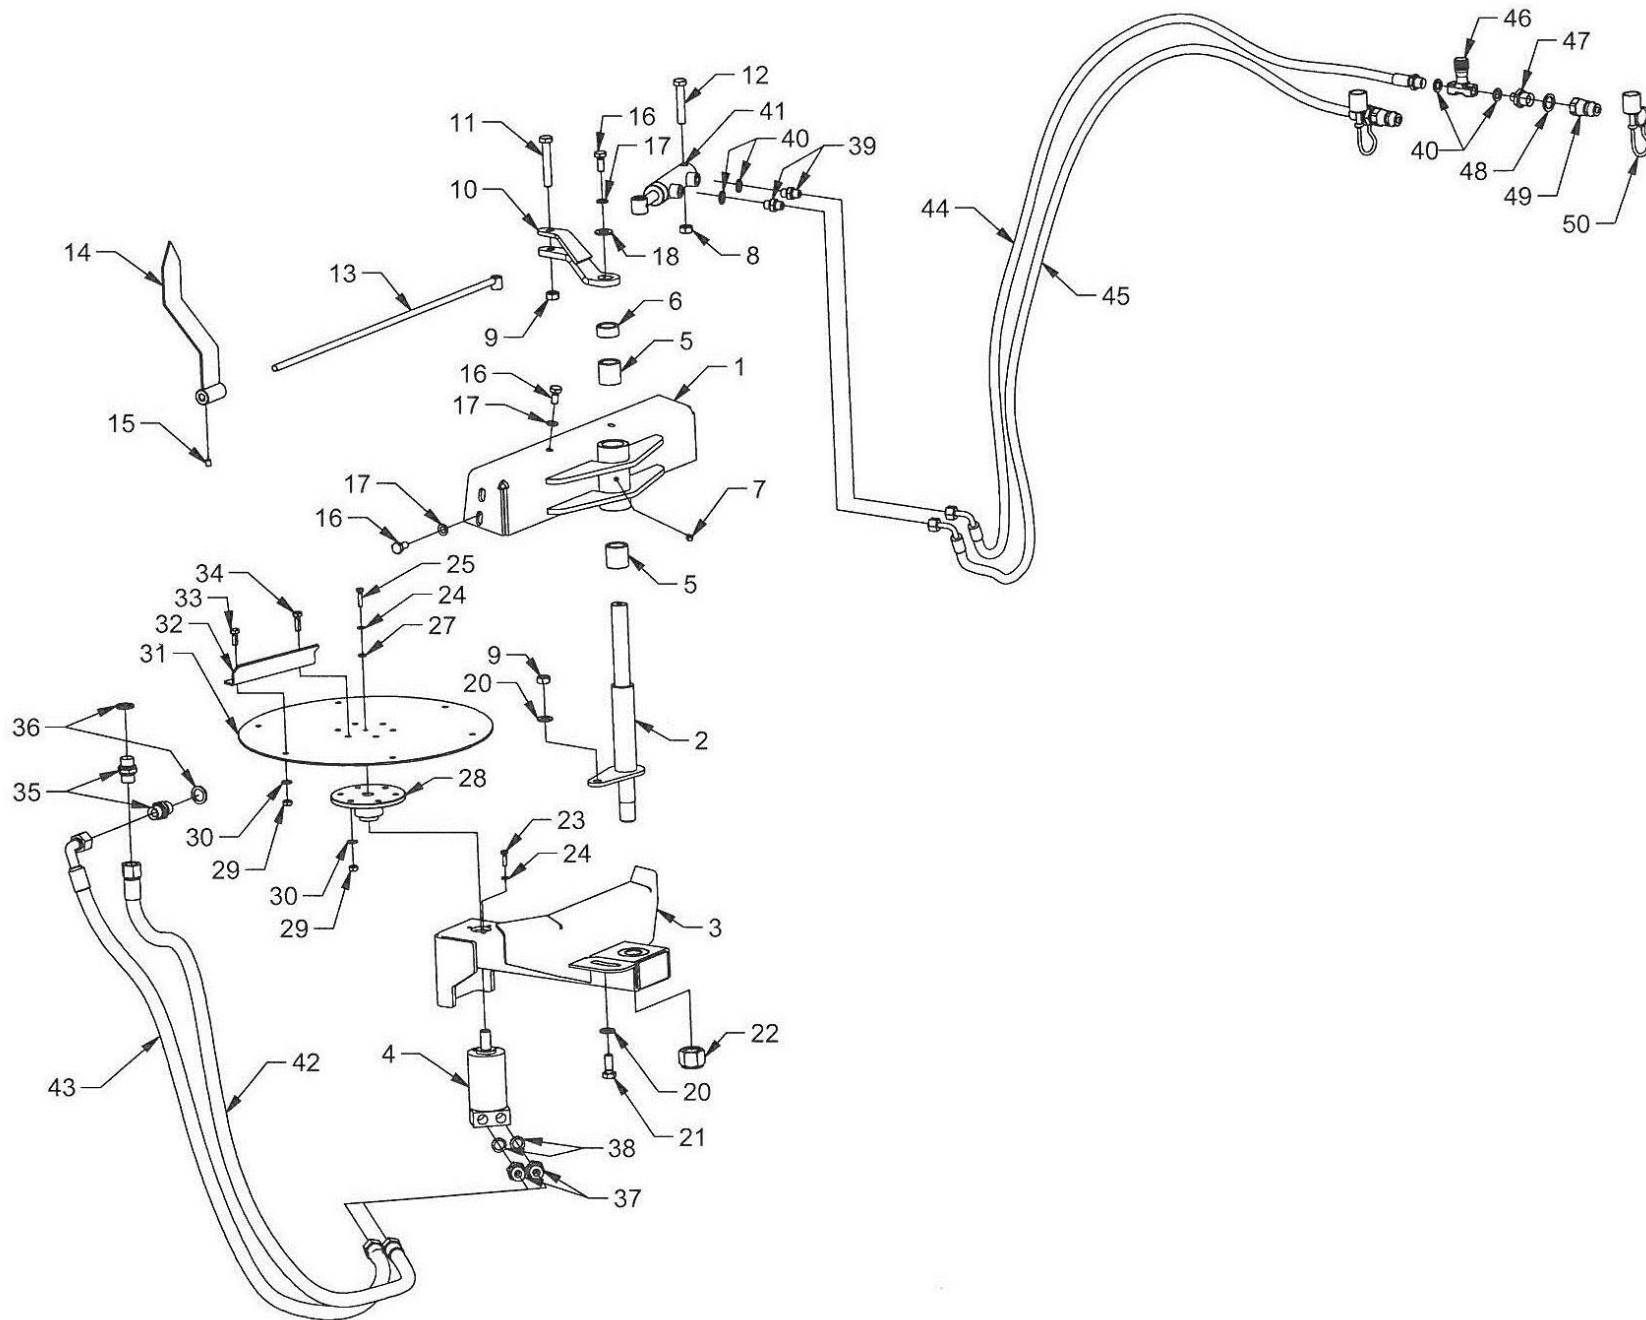

Nr. No. Nr. No.	Varenr. Part no. Teil Nr. No.de pièce	Antal Quantity Anzahl Nombre	Beskrivelse	Description	Bezeichnung	Désignation	Bemærkninger Remarks Bemerkung Remarques
30	840720008	12	Skive	Washer	Scheibe	Rondelle	DIN 125A A4 8,4x16x1,6
31	28819	1	Skive	Washer	Scheibe	Rondelle	
32	28820	6	Beslag	Bracket	Halter	Patte de fixation	
33	840210185	6	Bolt	Bolt	Bolzen	Boulon	M8x20 A4
34	840210190	6	Bolt	Bolt	Bolzen	Boulon	M8x25 A4
35	42731	2	Brystnippel	Nipple	Brustwarze	Marmelon	1/2" - 1/2"
36	42415	2	Pakning	Gasket	Dichtung	Joint	1/2"
37	28175	2	Brystnippel	Nipple	Brustnippel	Marmelon	3/8" - 1/2"
38	42418	2	Pakning	Gasket	Dichtung	Joint	3/8"
39	10713	2	Brystnippel	Nipple	Brustnippel	Marmelon	1/4" - 1/4"
40	43121	2	Pakning	Gasket	Dichtung	Joint	1/4"
41	28851	1	Cylinder	Cylinder	Zylinder	Cylindre	
42	28864	1	Hydraulikslange	Hydraulic hose	Hydraulikschlauch	Tuyau Hydraulique	1500mm x 1/2"
43	28865	1	Hydraulikslange	Hydraulic hose	Hydraulikschlauch	Tuyau Hydraulique	1600mm x 1/2"
44	28867	1	Hydraulikslange	Hydraulic hose	Hydraulikschlauch	Tuyau Hydraulique	1800mm
45	28866	1	Hydraulikslange	Hydraulic hose	Hydraulikschlauch	Tuyau Hydraulique	1800mm
46	65119	1	Ventil	Valve	Ventil	Soupape	1/4" 0-13 L
47	28876	1	Brystnippel	Nipple	Brustnippel	Marmelon	1/4" - 1/2"
48	42415	1	Pakning	Gasket	Dichtung	Joint	1/2"
49	42414	1	Lynkobling	Quick coupling	Schnellkupplung	accouplement rapide	1/2"
50	42416	1	Støvhætte	Dust Cover	Schutzdeckel	Housse de protection