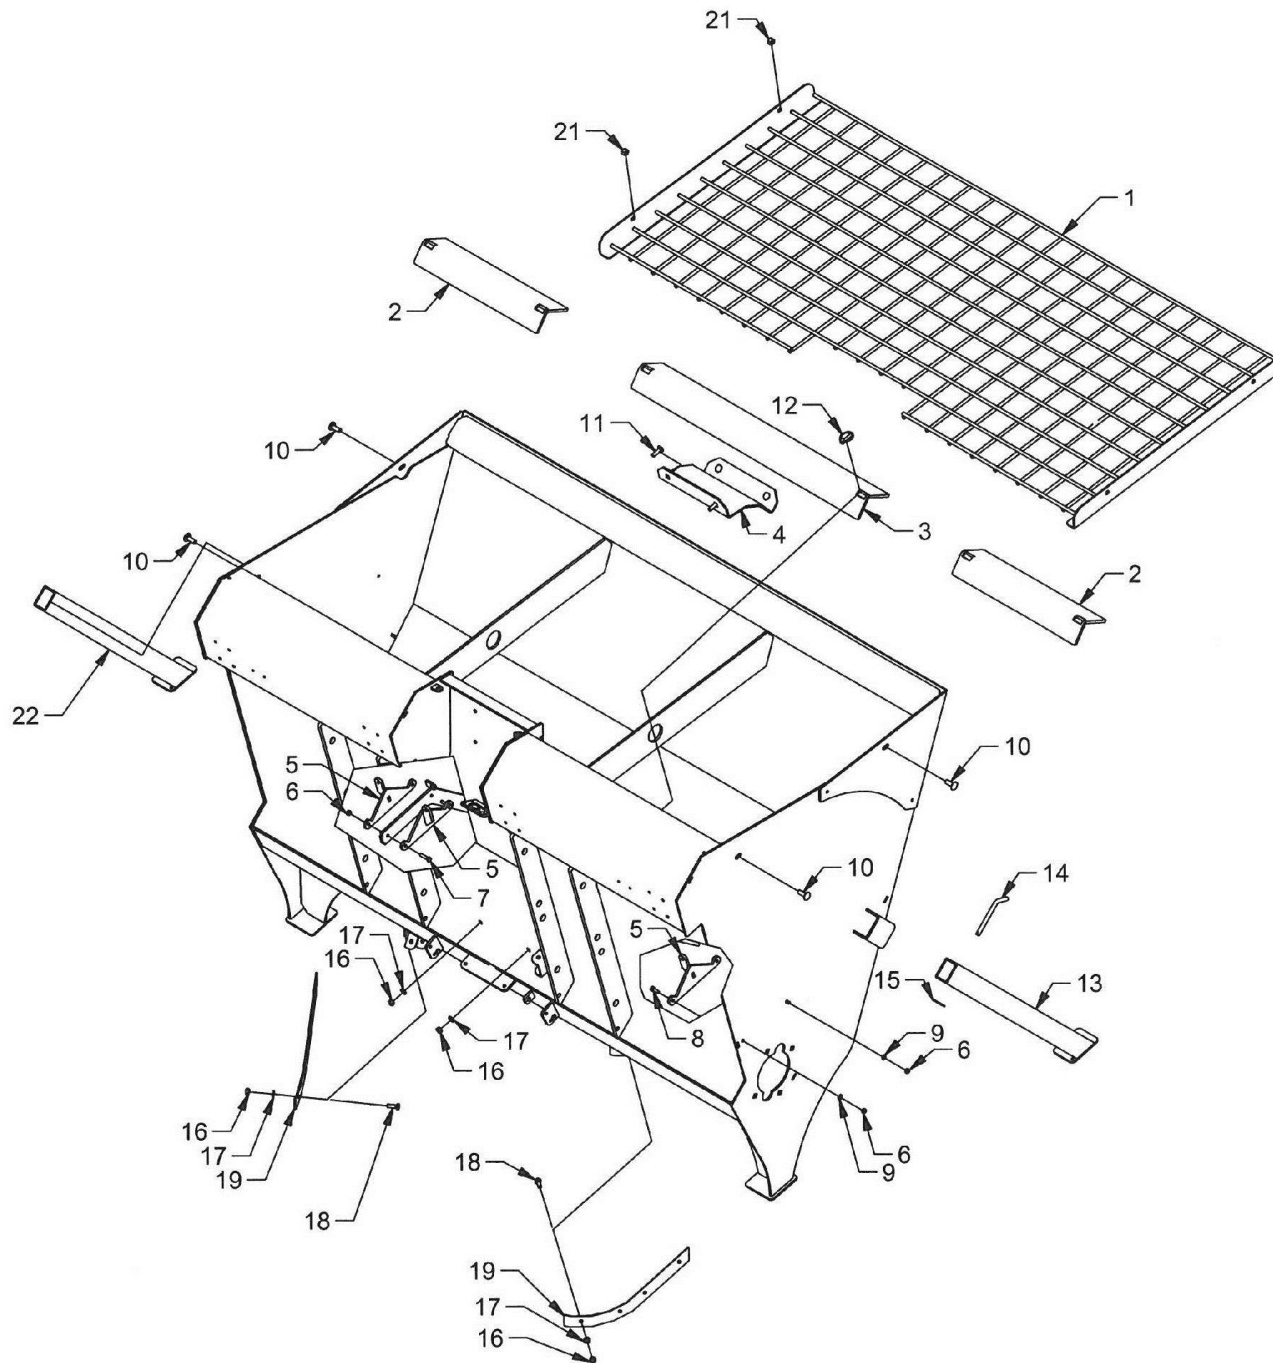

Fransgård

Reservedele
Reservdelar
Spare parts
Ersatzteile
Pièces détachées
Varaosaluettelo

Tallerkenspreder
Plate spreader
Skivspridare
levy levitin
disque épandeur
esparcidor de disco

STS-1800 GA

28800034 →

Nr. No. Nr. No.	Varenr. Part no. Teil Nr. No. de pièce	Antal Quantity Anzahl Nombre	Beskrivelse	Description	Bezeichnung	Désignation	Bemærkninger Remarks Bemerkung Remarques
1	28802	1	Kasse for sandspreder	Box for sand spreader	Box für Sandstreuer	Boite de sable	
2	28805	1	Snegl	Auger	Schnecke	Vrille	
3	28815	1	Omrører	Stirrer	Rührer	Agitateur	
4	28807	1	Beslag	Bracket	Beschlag	Garniture	
5	28809	2	Flangeleje	Flange	Flansch	Bride	UCFL 206-30
6	28212	2	Flangeleje	Flange	Flansch	Bride	UCF 206-30
7	740600076	12	Skive	Washer	Scheibe	Rondelle	13x30x5mm FZB
8	740420012	12	Låsemøtrik	Lock nut	Gegenmutter	Ecrou de freinage	M12 DIN 985-8 FZB
9	28808	1	Beslag	Bracket	Beschlag	Garniture	
10	28836	1	Låsebeslag	Lock braket	Schlösser	Serrures	
11	28835	1	Bolt	Bolt	Bolzen	Boulon	
12	28813	1	Kædehjul	Gear wheel	Zahnrad	Roue	13Z 12B1
13	1162032	1	Kugleleje	Ball bearing	Kugellager	Roulement à billes	6203 2RS
14	740420016	1	Låsemøtrik	Lock nut	Gegenmutter	Ecrou de freinage	M16 DIN 985-8 FZB
15	28810	1	Kædehjul	Gear wheel	Zahnrad	Roue	11Z 12B1
16	42428	2	Pasfeder	Flat key	Paßfeder	Clavette	A8 x 7 x 40 mm.
17	28812	1	Kædehjul	Gear wheel	Zahnrad	Roue	20Z 12B1
18	28845	2	Dæksel	Cap	Deckel	Coverture	
19	28811	1	Kædehjul	Gear wheel	Zahnrad	Roue	17Z 12B1
20	28849	1	Kæde	Chain	Kette	Catena	3/4" L=925
21	1511130	1	Samleled, kæde	Ass. joint	Sammenglied	Parte	3/4"
22	28823	1	Skærm	Cover	Deckel	Couvercle	
23	740600030	8	Skive	Shim	Scheibe	Rondelle	11x22x2 FZB
24	740210305	8	Bolt	Bolt	Bolzen	Boulon	M10x20
25	740150370	12	Bræddebolt	Coach bolt	Schraube	Boulon	M12x45 FZB
26	28839	1	Skærm	Cover	Deckel	Couvercle	
27	740390014	1	Møtrik	nut	mutter	Ecrou	M12
28	740990745	1	Bolt	Bolt	Bolzen	Boulon	M14x45