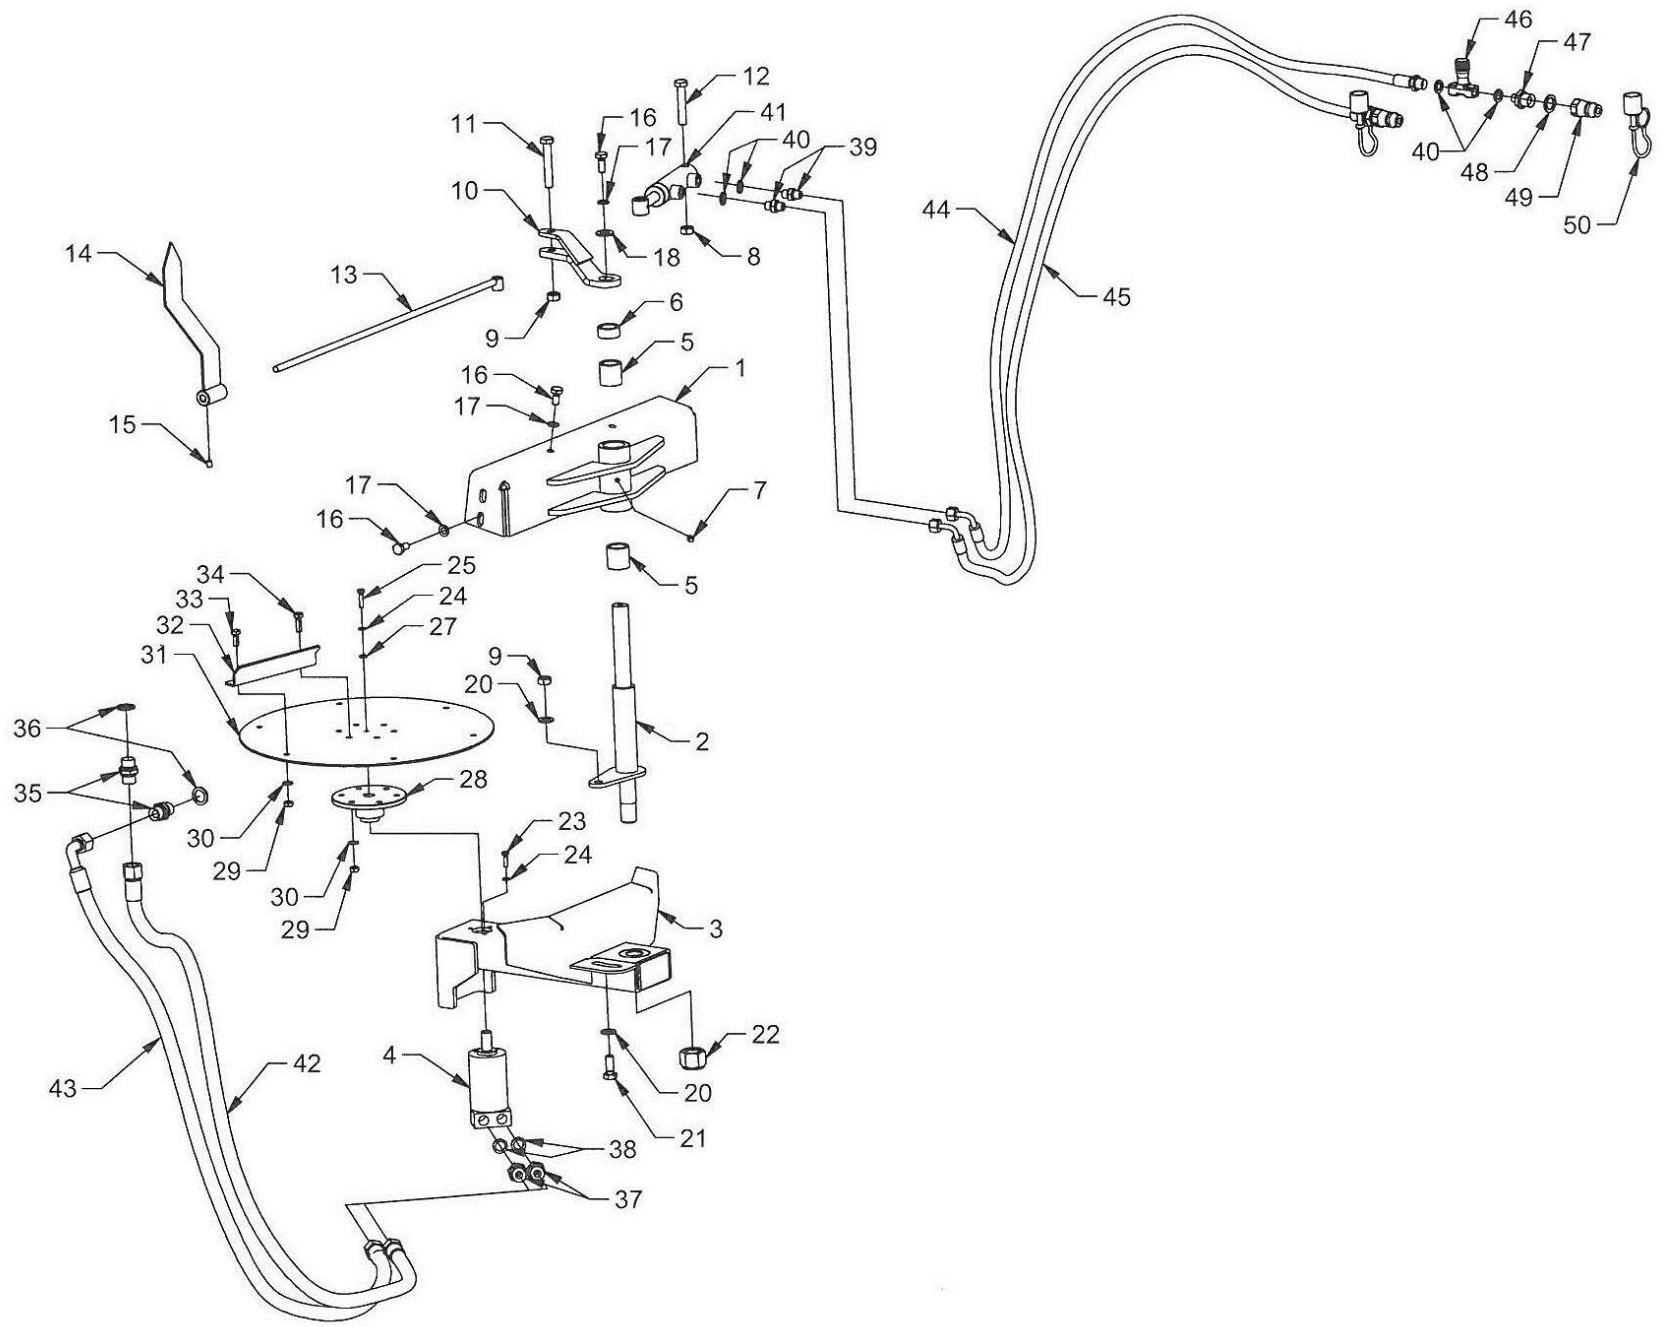

Nr. No. Nr. No.	Varenr. Part no. Teil Nr. No.de pièce	Antal Quantity Anzahl Nombre	Beskrivelse	Description	Bezeichnung	Désignation	Bemærkninger Remarks Bemerkung Remarques
1	28822	1	Beslag	Bracket	Halter	Patte de fixation	
2	28833	1	Aksel	Shaft	Welle	Arbre	
3	28821	1	Beslag	Bracket	Halter	Patte de fixation	
4	13038	1	Motor	Motor	Motor	Moteur	cc3
5	25417	2	Nylonbøsning	Sleeve	Buchse	Douilles	
6	28824	1	Stålbøsning	Bushing	Buchse	Douilles	
7	881500240	2	Smørenippel	Lubricator nipple	Schmiernippel	Graisseur	M8x1,25mm.
8	740550090	2	kontramøtrik	Nut	Mutter	Ecrou	M12 FZB
9	740420012	2	Låsemøtrik	Lock nut	Gegenmutter	Ecrou de freinage	M12
10	28855	1	Beslag	Bracket	Halter	Patte de fixation	
11	740211455	1	Bolt	Bolt	Schraube	Vis	M12x80mm.
12	740211450	1	Bolt	Bolt	Bolzen	Boulon	M12x75 FZB
13	28856	1	Aksel	Shaft	Welle	Arbre	
14	28858	1	Beslag	Bracket	Halter	Patte de fixation	
15	46016	2	Spændbånd	Clip Band	Spannband	Collier de serrage	ABA 44-56mm.
16	740210305	7	Bolt	Bolt	Schraube	Vis	M10x20mm.
17	740750030	7	Fjederskive	Spring washer	Federscheibe	Rondelle	10,2 mm.
18	740600026	1	Skive	Washer	Scheibe	Rondelle	11x30x2mm FZB
20	740710012	2	Skive	Washer	Scheibe	Rondelle	13x24x2mm FZB
21	740210415	1	Bolt	Bolt	Schraube	Vis	M12x30mm.
22	740420024	1	Låsemøtrik	Lock nut	Gegenmutter	Ecrou de freinage	M24 FZB
23	740210115	3	Bolt	Bolt	Bolzen	Boulon	M6x16 FZB
24	840740100	1	Fjederskive	Spring washer	Federscheibe	Rondelle	6,2 mm. A4
25	841030120	1	Unbrakobolt	Bolt	Bolzen	Boulon	M6x16 A4
27	840600015	1	Skive	Washer	Scheibe	Rondelle	6,5x13x1mm A4
28	28818	1	Beslag	Bracket	Halter	Patte de fixation	
29	840420008	12	Låsemøtrik	Lock nut	Gegenmutter	Ecrou de freinage	M8 A4