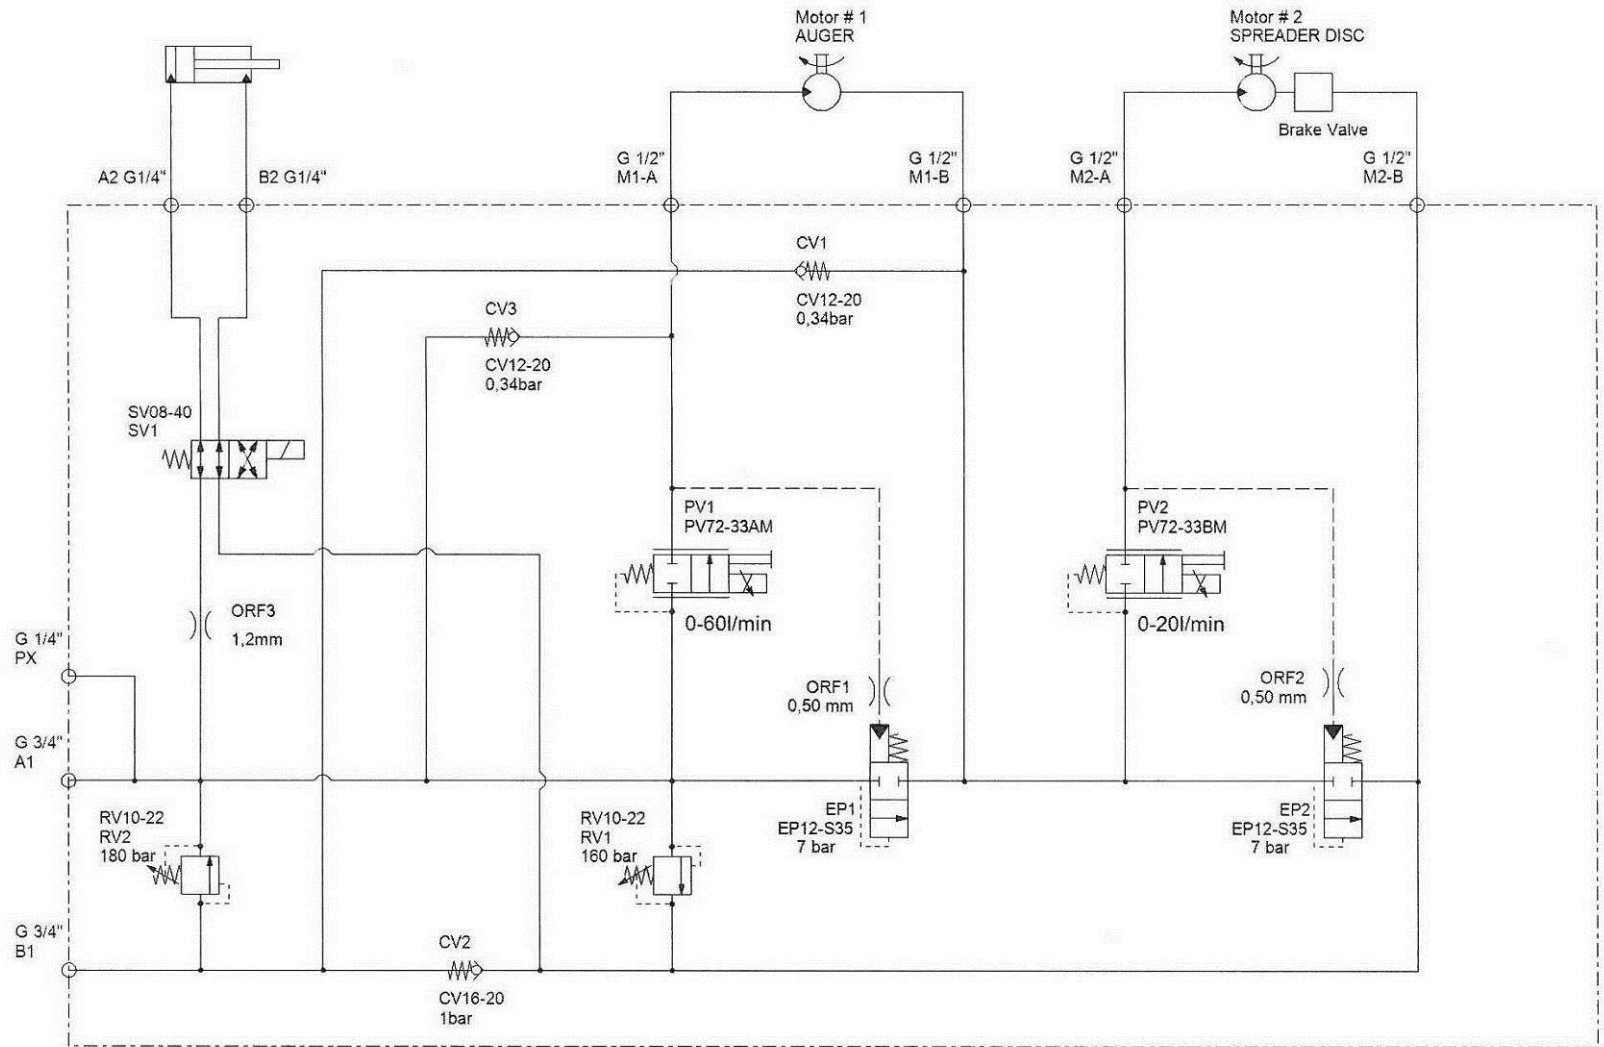

Pos.	Vare nr. Part no. Teile NR.	Antal Pcs. Anzahl	Beskrivelse	Description	Beschreibung	Bemærkninger Remarks Bemerkungen
1	28881	1	Trepunktophæng	3-point hitch	3-Punkt Aufhängung	
2	740420020	12	Låsemøtrik	Lock nut	Verschluss Mutter	M20
3	740210650	12	Stålbolt	Bolt	Bolzen	M20x40 8.8 FZB
4	43075	2	Træktappe	Pins for liftarms Cat I/II	Unterlenker Stift	
5	1210010	2	Sikringssplit	Safety pin	Sicherheits Bolzen	
6	28886	1	Lastecylinder	Loading cylinder	Ladezylinder	
7	28840	1	Lastebeslag	Loading hitch	Ladebeschlag	
8	28567	6	Hydr.slange	Hydr. Hose	Hydr. Schlauch	900mm.
9	28566	1	Hydr.slange	Hydr. Hose	Hydr. Schlauch	1200mm.
10	25413	1	Topstangsbolt	Bolt with handle	Bolzen mit Handgriff	ø25mm.
11	1210080	1	sikringssplit	Safety pin	Sicherheits Bolzen	
12	42418	2	Pakring	Seal ring	Dichtring	3/8"
13	42419	2	Brystnibbel	Hexagon nipple	Brustnippel	3/8"
14	28554	1	Bolt	Bolt	Bolzen	ø25x130mm.FZB
15	28854	2	Bolt	Bolt	Bolzen	ø35x130mm.FZB
16	741190215	2	Spændstifter	Pin	Spannstift	8x40mm
17	741190293	4	Spændstifter	Pin	Spannstift	10x60mm

HydraForce, Inc®

DT415-0006

Rev: 1
By: Brian Meyer
Date: 12-08-2015 12:44:36