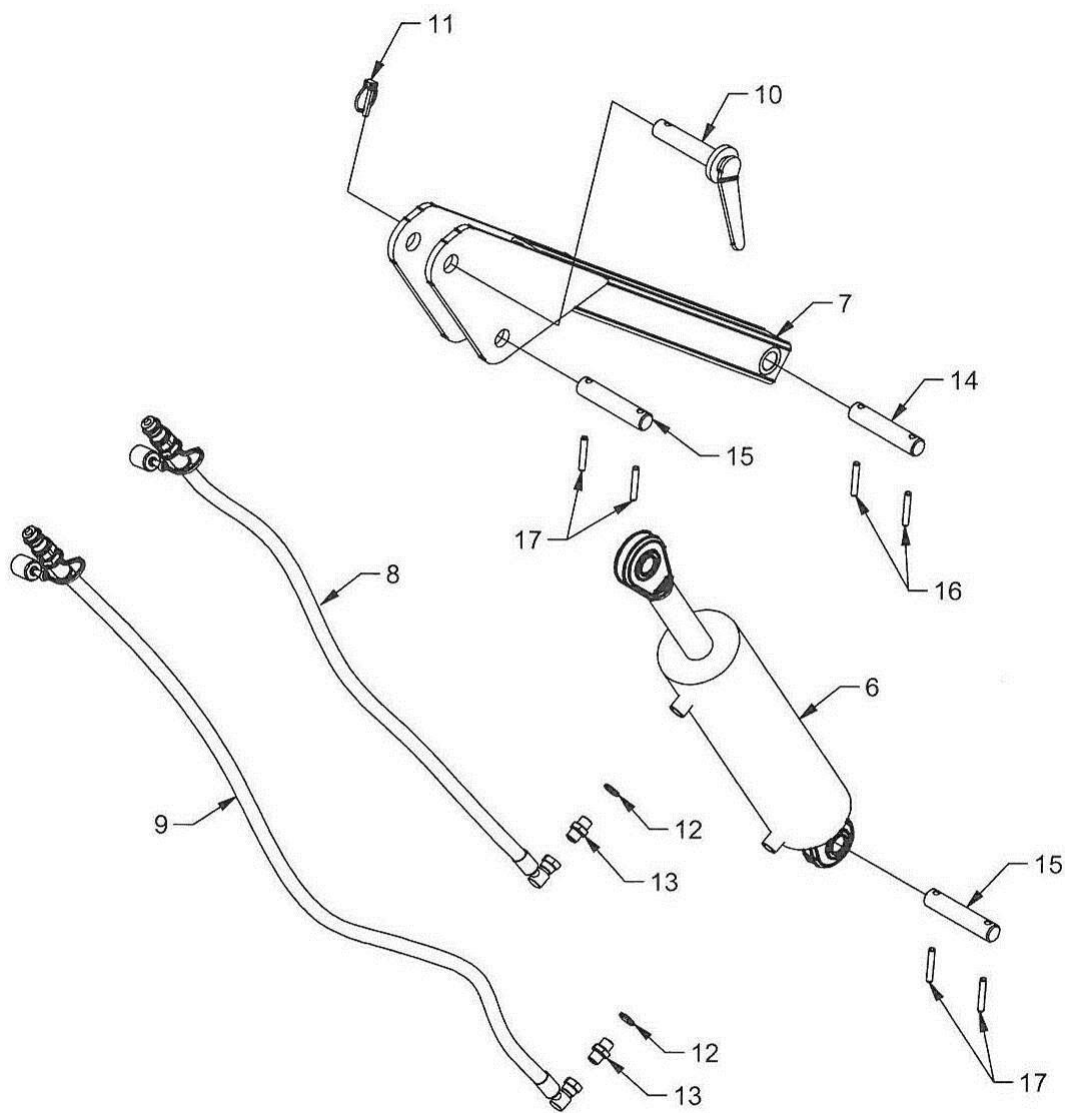

Lastebeslag (3720)