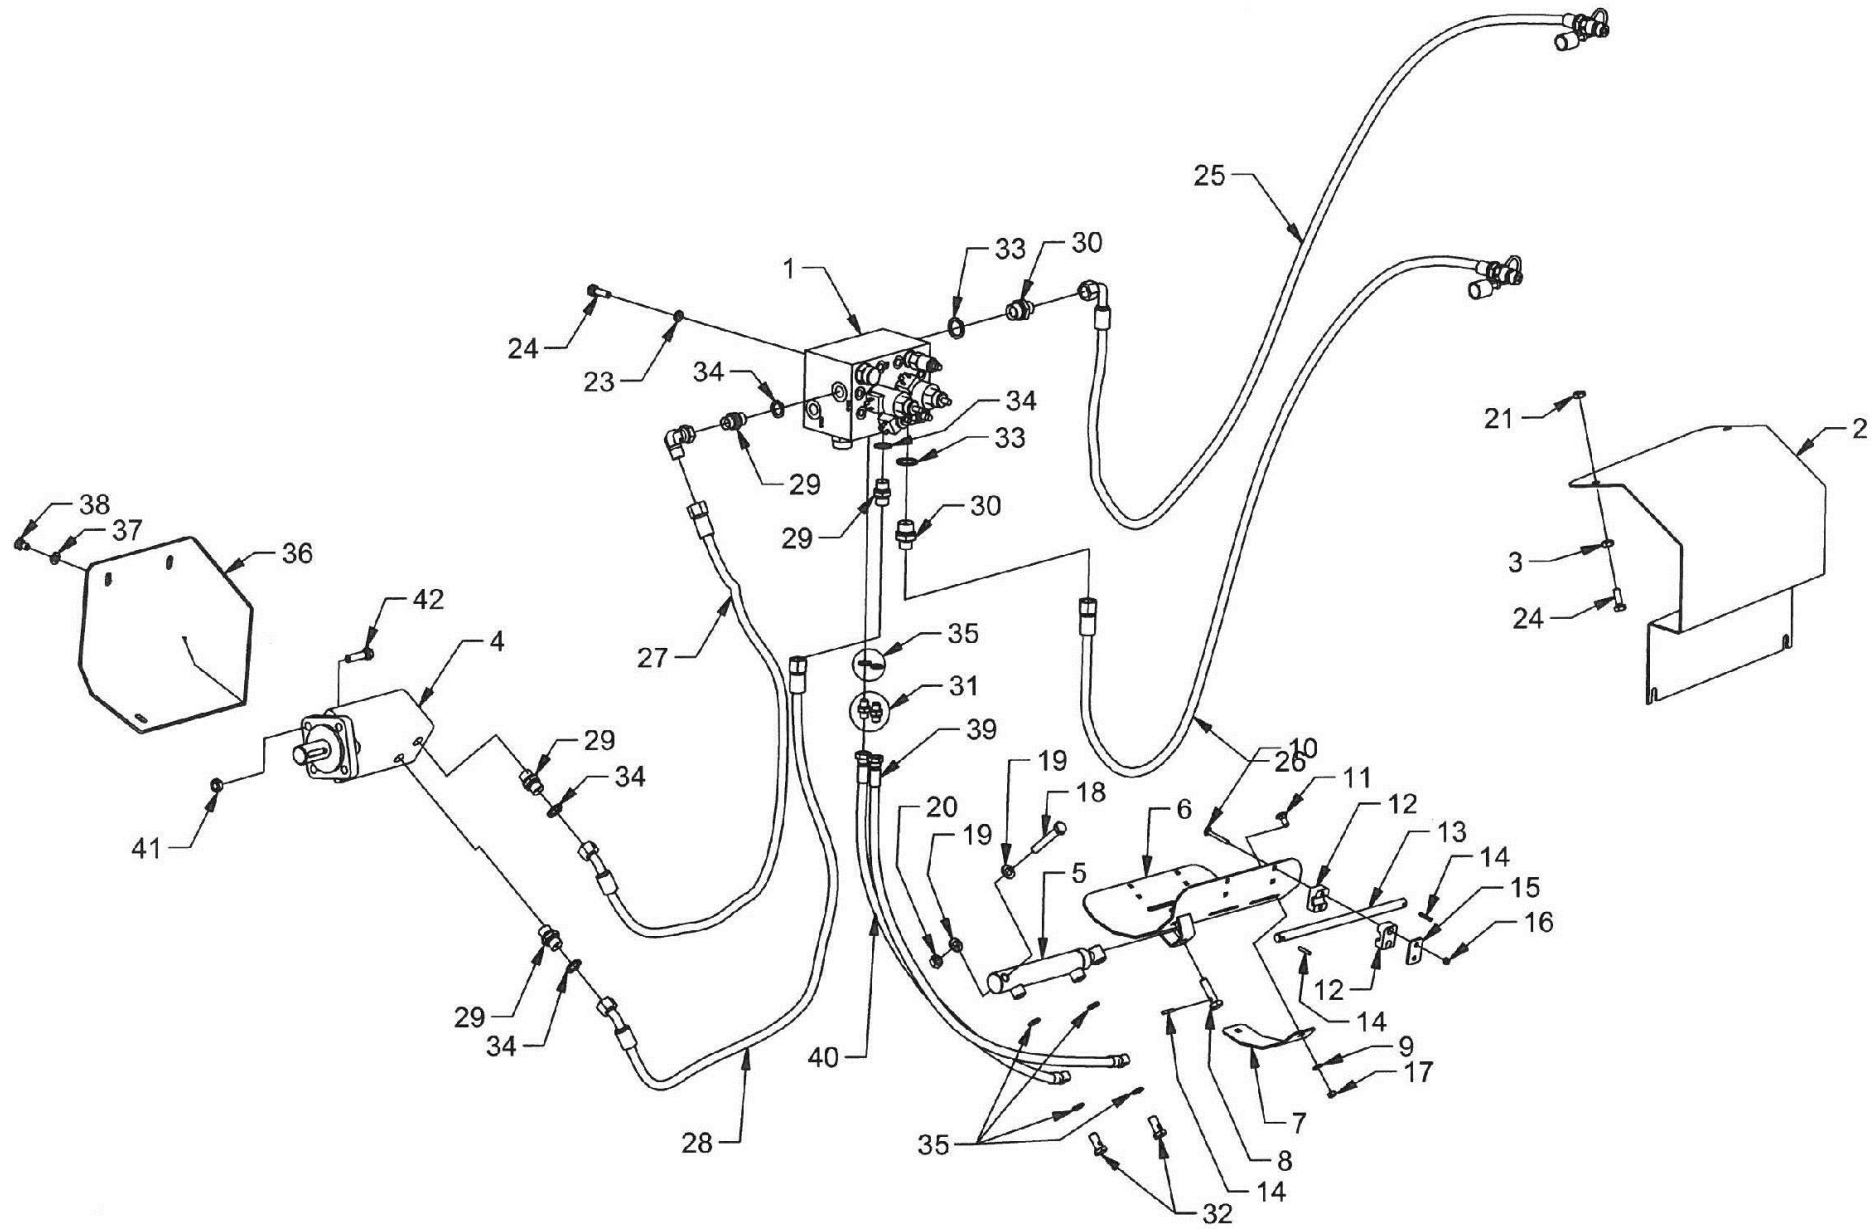

Nr. No. Nr. No.	Varenr. Part no. Teil Nr. No.de pièce	Antal Quantity Anzahl Nombre	Beskrivelse	Description	Bezeichnung	Désignation	Bemærkninger Remarks Bemerkung Remarques
1	28850	1	Ventilblok komplet	Block valve complete	Ventilblock komplett	bloc de soupape	
2	28843	1	Skærm	Cover	Deckel	Couvercle	
3	740390010	4	Møtrik	nut	mutter	Ecrou	M10
4	28853	1	Motor	Motor	Motor	Moteur	315cc
5	28852	1	Cylinder	Cylinder	Zylinder	Cylindre	→28800030
5	28887	1	Cylinder	Cylinder	Zylinder	Cylindre	28800031→
6	28804	1	Skærm	Cover	Deckel	Couvercle	
7	28826	1	Skærm	Cover	Deckel	Couvercle	
8	28834	1	Bolt	Bolt	Bolzen	Boulon	
9	740730010	8	Skive	Washer	Scheibe	Rondelle	8,5x22x2mm FZB
10	740150050	8	Brædderbolt	Bolt	Schraube	Vis	6x50
11	840150105	4	Brædderbolt	Bolt	Schraube	Vis	8x20 A4
12	7139001016	8	Rørholder	Pipe Clamp	Rohrhalter	tuyauterie Clamp	16mm.
13	28829	1	Aksel	Shaft	Welle	Arbre	
14	741190095	5	Spændstift	Tension Spring Pin	Spannstift	Goupille de blocage	5x26mm. FZB
15	7139095002	4	Dækplade	Clip Band	Spannband	Collier de serrage	ABA 44-56mm.
16	740420006	8	Låsemøtrik	Lock nut	Gegenmutter	Ecrou de freinage	M6 A4
17	840420008	4	Låsemøtrik	Lock nut	Gegenmutter	Ecrou de freinage	M8 A4
18	740211450	1	Bolt	Bolt	Bolzen	Boulon	M12x75 FZB
19	740600076	2	Skive	Washer	Scheibe	Rondelle	13x30x6mm FZB
20	740420012	1	Låsemøtrik	Lock nut	Gegenmutter	Ecrou de freinage	M12 FZB
21	740420011	4	Låsemøtrik	Lock nut	Gegenmutter	Ecrou de freinage	M10 FZB
23	740740110	4	Fjederskive	Spring washer	Federscheibe	Rondelle	10,2 mm. FZB
24	740210315	8	Bolt	Bolt	Bolzen	Boulon	M10x30 FZB
25	28863	1	Hydraulikslange	Hydraulic hose	Hydraulikschlauch	Tuyau Hydraulique	2500mm x 1/2"
26	28862	1	Hydraulikslange	Hydraulic hose	Hydraulikschlauch	Tuyau Hydraulique	2500mm x 1/2"
27	28860	1	Hydraulikslange	Hydraulic hose	Hydraulikschlauch	Tuyau Hydraulique	1400mm x1/2
28	28861	1	Hydraulikslange	Hydraulic hose	Hydraulikschlauch	Tuyau Hydraulique	1200mm x 1/2"
29	42731	4	Brystnippel	Hexagon nipple	Brustnippel	Mamelon	1/2
30	52323	2	Brystnippel	Hexagon nipple	Brustnippel	Mamelon	1/2 - 3/4