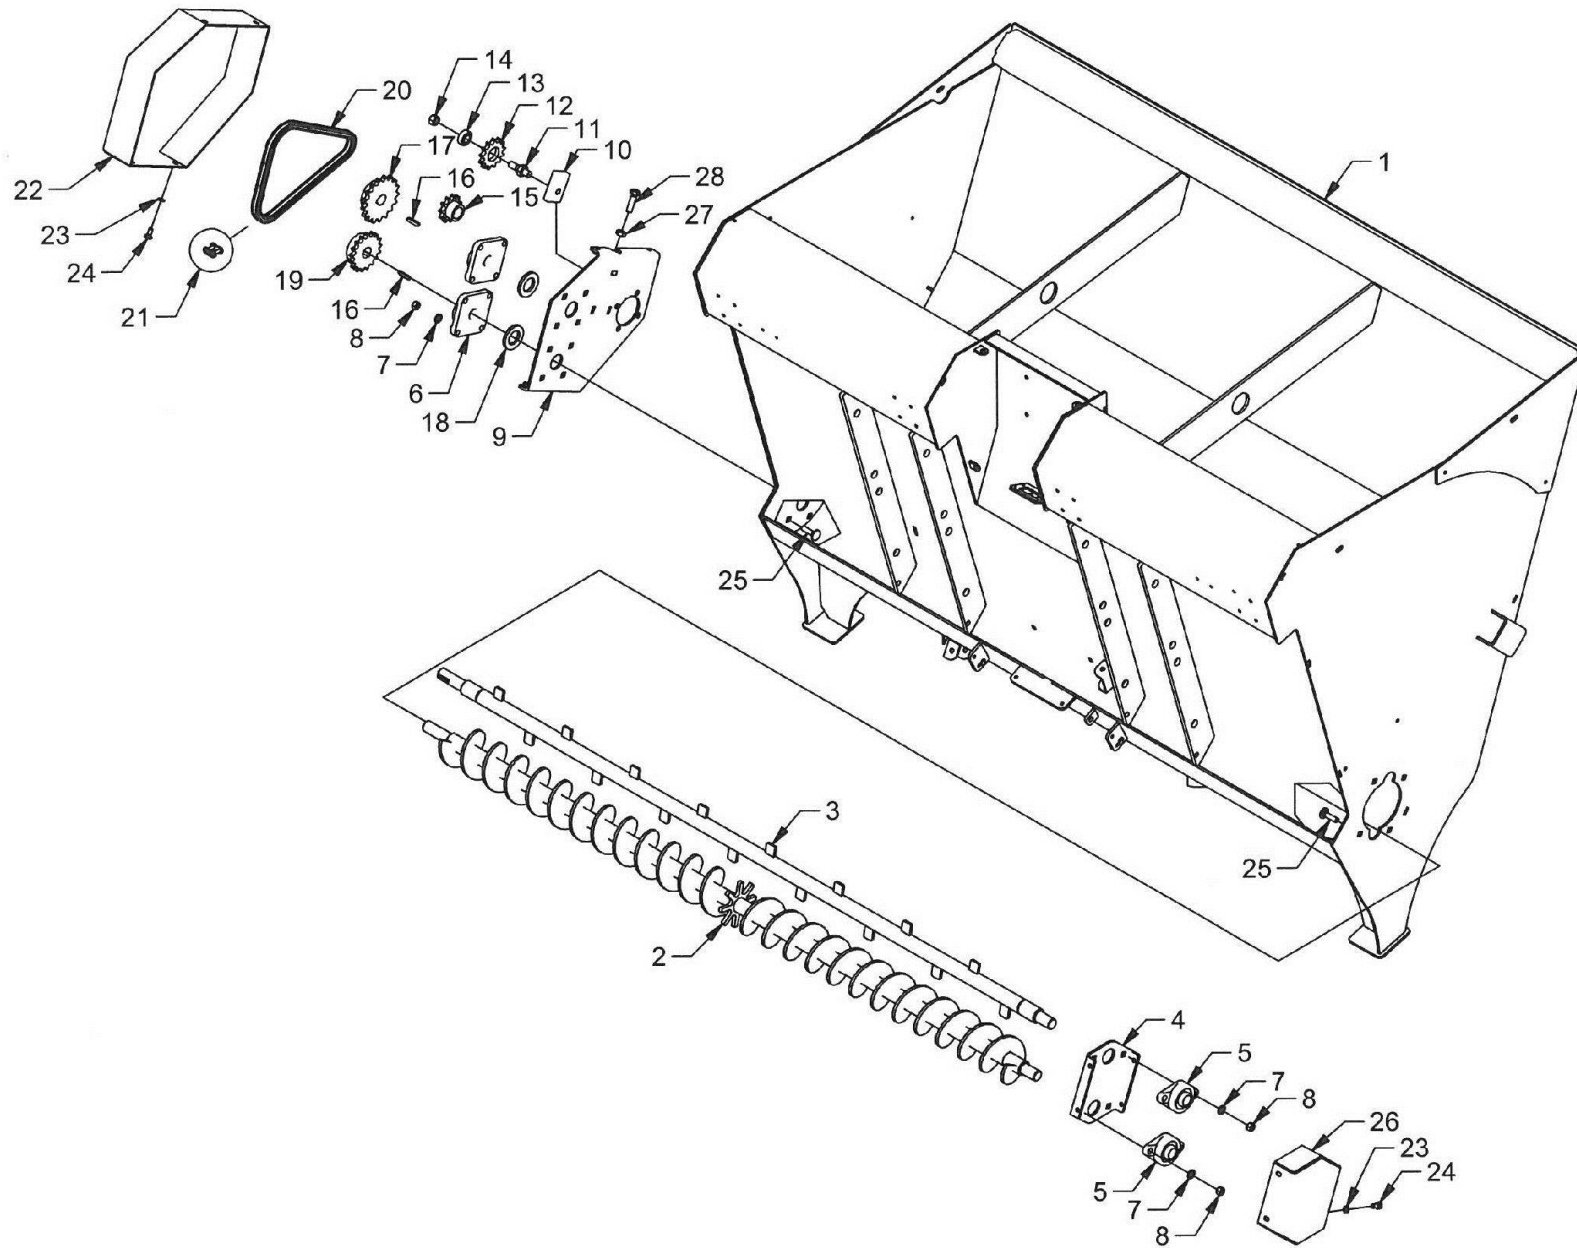

Fransgård

Reservedele
Reservdelar
Spare parts
Ersatzteile
Pièces détachées
Varaosaluettelo

Tallerkenspreder
Plate spreader
Skivspridare
levy levitin
disque épandeur
esparcidor de disco

STS-1800 GA

28800034 →

Nr. No. Nr. No.	Varenr. Part no. Teil Nr. No. de pièce	Antal Quantity Anzahl Nombre	Beskrivelse	Description	Bezeichnung	Désignation	Bemærkninger Remarks Bemerkung Remarques
1	28802	1	Kasse for sandspreder	Box for sand spreader	Box für Sandstreuer	Boite de sable	
2	28805	1	Snegl	Auger	Schnecke	Vrille	
3	28815	1	Omrører	Stirrer	Rührer	Agitateur	
4	28807	1	Beslag	Bracket	Beschlag	Garniture	
5	28809	2	Flangeleje	Flange	Flansch	Bride	UCFL 206-30
6	28212	2	Flangeleje	Flange	Flansch	Bride	UCF 206-30
7	740600076	12	Skive	Washer	Scheibe	Rondelle	13x30x5mm FZB
8	740420012	12	Låsemøtrik	Lock nut	Gegenmutter	Ecrou de freinage	M12 DIN 985-8 FZB
9	28808	1	Beslag	Bracket	Beschlag	Garniture	
10	28836	1	Låsebeslag	Lock braket	Schlösser	Serrures	
11	28835	1	Bolt	Bolt	Bolzen	Boulon	
12	28813	1	Kædehjul	Gear wheel	Zahnrad	Roue	13Z 12B1
13	1162032	1	Kugleleje	Ball bearing	Kugellager	Roulement à billes	6203 2RS
14	740420016	1	Låsemøtrik	Lock nut	Gegenmutter	Ecrou de freinage	M16 DIN 985-8 FZB
15	28810	1	Kædehjul	Gear wheel	Zahnrad	Roue	11Z 12B1
16	42428	2	Pasfeder	Flat key	Paßfeder	Clavette	A8 x 7 x 40 mm.
17	28812	1	Kædehjul	Gear wheel	Zahnrad	Roue	20Z 12B1
18	28845	2	Dæksel	Cap	Deckel	Coverture	
19	28811	1	Kædehjul	Gear wheel	Zahnrad	Roue	17Z 12B1
20	28849	1	Kæde	Chain	Kette	Catena	3/4" L=925
21	1511130	1	Samleled, kæde	Ass. joint	Sammenglied	Parte	3/4"
22	28823	1	Skærm	Cover	Deckel	Couvercle	
23	740600030	8	Skive	Shim	Scheibe	Rondelle	11x22x2 FZB
24	740210305	8	Bolt	Bolt	Bolzen	Boulon	M10x20
25	740150370	12	Bræddebolt	Coach bolt	Schraube	Boulon	M12x45 FZB
26	28839	1	Skærm	Cover	Deckel	Couvercle	
27	740390014	1	Møtrik	nut	mutter	Ecrou	M12
28	740990745	1	Bolt	Bolt	Bolzen	Boulon	M14x45