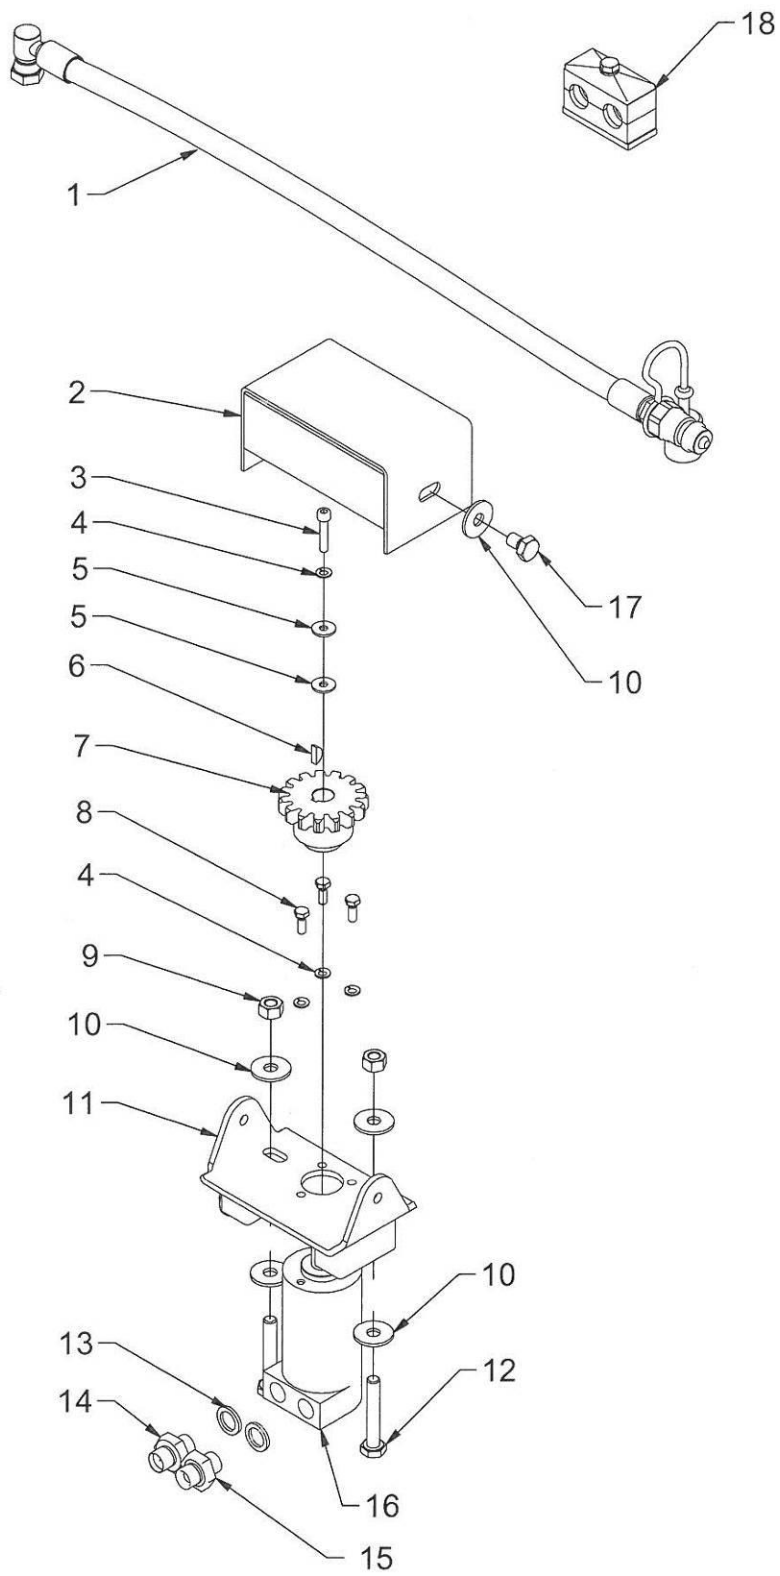

Nr. No. Nr.	Vare nr. Part no. Ersatzteil Nr.	Antal Quantity Anzahl	Beskrivelse	Description	Beschreibung	Bemærkninger Remarks Bemerkungen
1	42417	2	Komplet hydraulik slange	Complete hydraulic hose	Komplette Hydraulikschlauch	3/8" 2750mm m. vinkel 90°
2	13039	1	Skærm	Cover	Abdeckung	
3	740990185	1	Unbrakobolt	Allen bolt	Innensechskantschraube	6x30 12.9 Din 912 FZB
4	740760015	4	Spændeskive	lock washer	Sicherungsscheibe	6,4 mm FZB
5	740730005	2	Skive	Washer	Scheibe	6,5 x 22 x 2 mm. FZB
6	13037	1	Skive Feder	Woodruff keys	scheibenfedren	
7	13034	1	Tandhjul	gears	Getriebe	15 Z mo.4
8	740210115	3	Bolt	Bolt	Bolzen	6 x 16 mm 8.8 FZB D.933
9	740420010	2	Låsemøtrik	Lock Nut	Gegenmuttern	M10 DIN 985 FZB
10	740600030	6	Skive	Washer	Scheibe	11x22x2,0mm.FZB
11	13036	1	Beslag	mounting brackets	Halterungen	
12	740211330	2	Bolt	Bolt	Bolzen	M10x45 DIN 931 8.8 FZB
13	42418	2	Bonded Seals	Bonded Seals	Bonded Seals	3/8"
14	42419	1	Brystnippel	hexagon nippele	Sechskantnippel	3/8"
15	57119	1	Brystnippel	hexagon nippele	Sechskantnippel	3/8" m.1mm hul
16	13038	1	Hydraulik motor	hydraulic motor	Hydraulikmotor	
17	740210302	2	Bolt	Bolt	Bolzen	M10x16 8.8 Din933 FZB
18	42603	1	Rørholder	holder for hose	Schlauch halter	20mm.