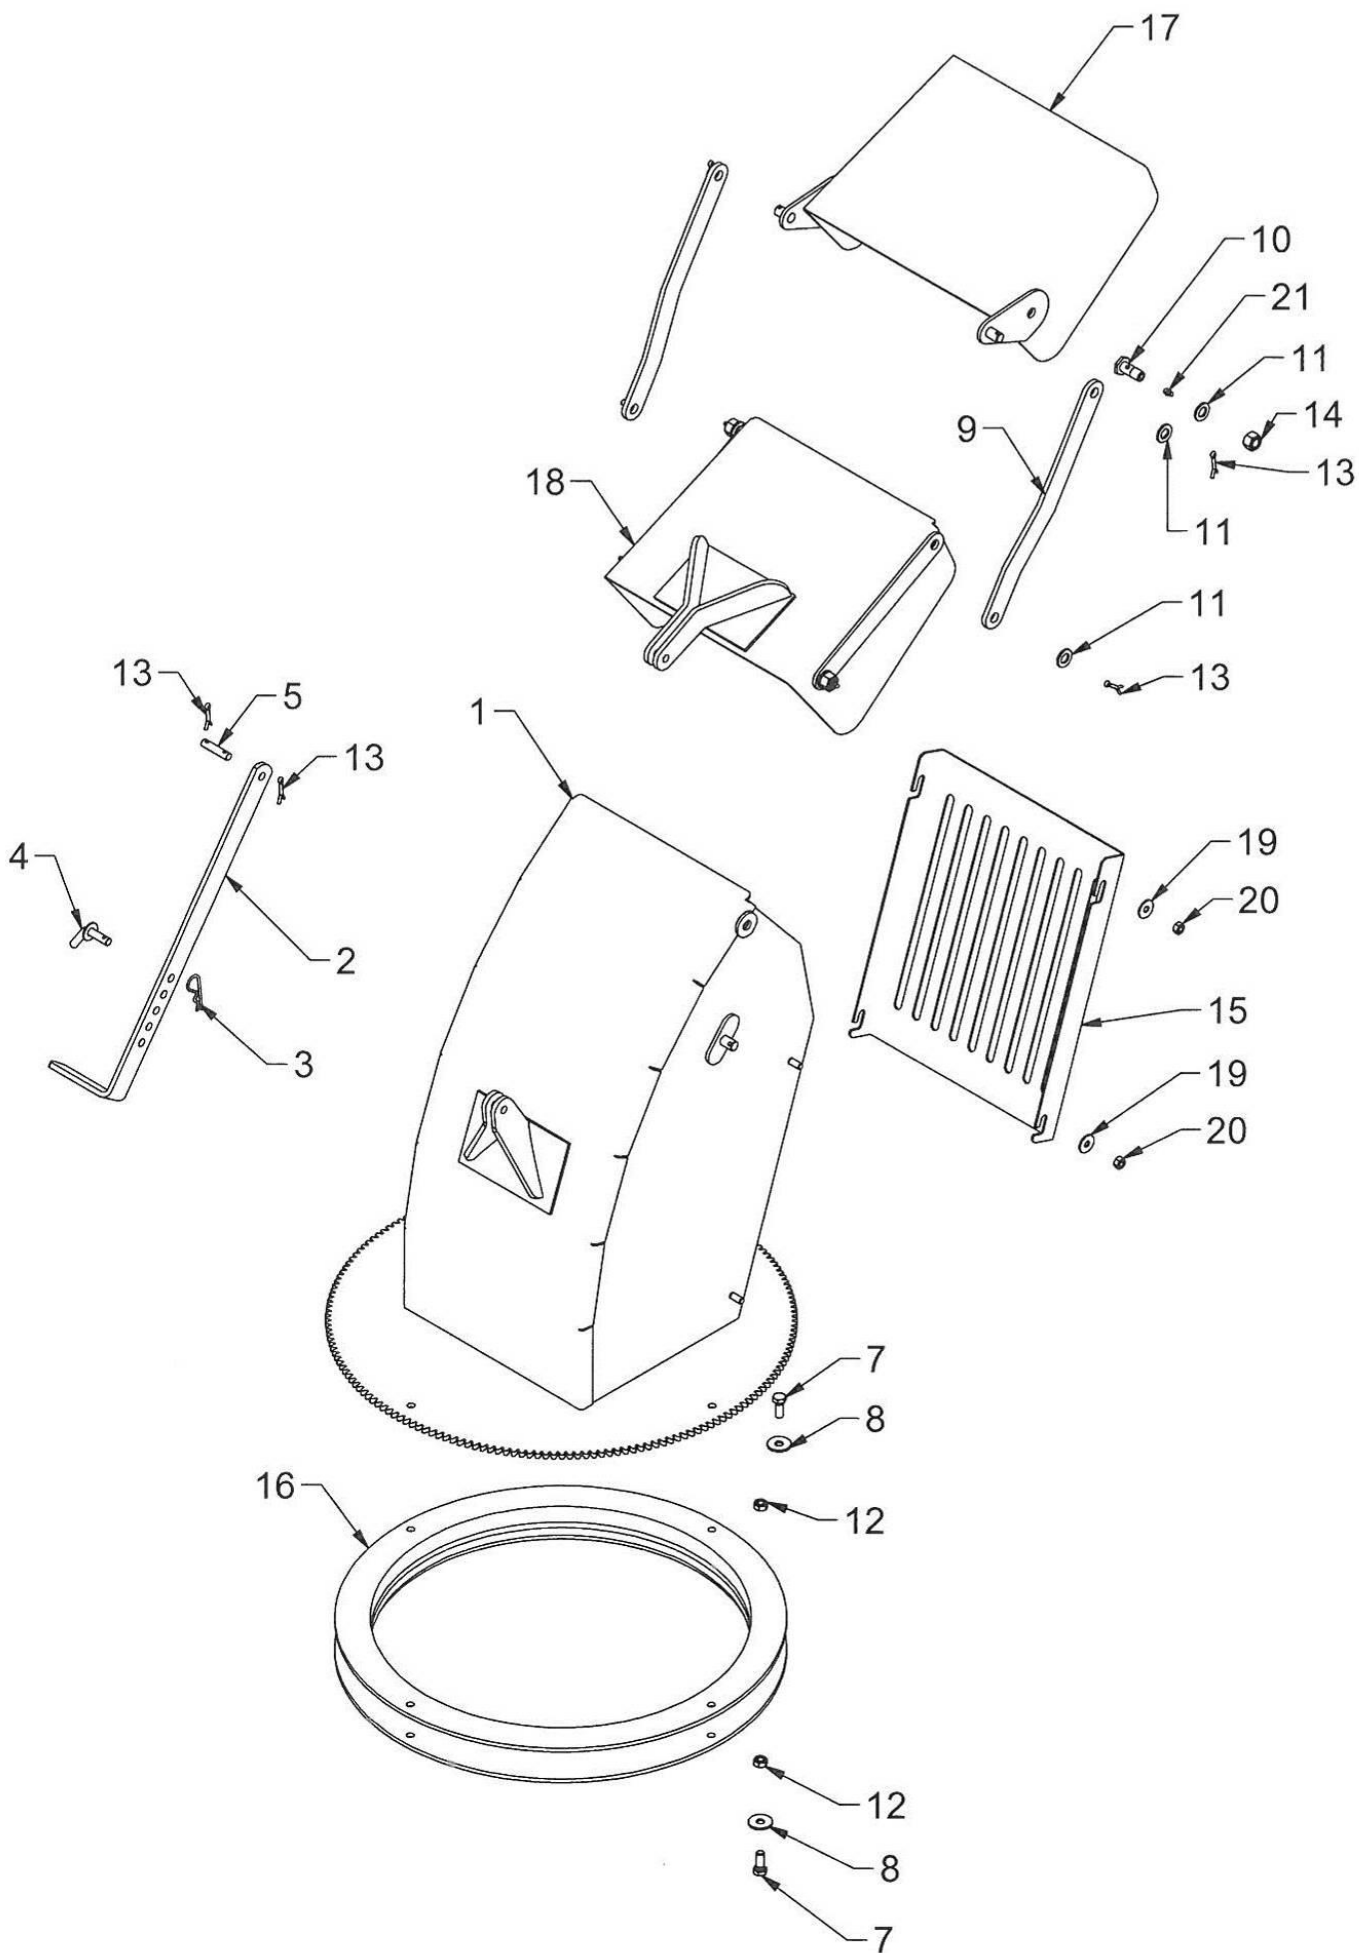

Nr. No. Nr.	Vare nr. Part no. Ersatzteil Nr.	Antal Quantity Anzahl	Beskrivelse	Description	Beschreibung	Bemærkninger Remarks Bemerkungen
1	13080	1	Udkastertud	Snow pipe	Auswurf	
2	14320	1	Justerhåndtag	Handle	Justiergriff	
3	1220035	1	Hårnålesplitter	Cotter	Split	
4	13028	1	Bolt	Bolt	Bolzen	
5	14381	1	Stålbolt	Bolt	Bolzen	
6	740420012	1	Låsemøtrik	Nut	Mutter	M12
7	740210310	8	Stålbolt	Bolt	Bolzen	M10x25 8.8 FZB
8	740600030	8	Skiver	Shims	Scheibe	11x22x2,0mm.FZB
9	14379	2	Stillestang	Bracket	Stange	
10	14380	4	Bolt	Bolt	Bolzen	
11	740600041	8	Skiver	Shims	Scheibe	17,5x35x3,0mm.FZB
12	740420010	8	Låsemøtrik	Nut	Mutter	M10 FZB
13	741180220	4	Split	Pins	Splint	5x32 FZB
14	740420016	4	Låsemøtrik	Nut	Mutter	M16 FZB
15	13084	1	Skærm	Cover	Schirm	
16	13070	1	Drejkrans	Turning wreat	Drehkranz	500mm.
17	13083	1	Topklap	Top flap	Klappe	
18	13082	1	Mellemklap	Between flap	Klappe	
19	113020	4	Skiver	Shims	Scheibe	11x30x2,0mm.FZB
20	740420010	4	Låsemøtrik	Nut	Mutter	M10 FZB
21	881500130	4	Smørenibbel	Grease fittings	Schmiernippel	M6x1