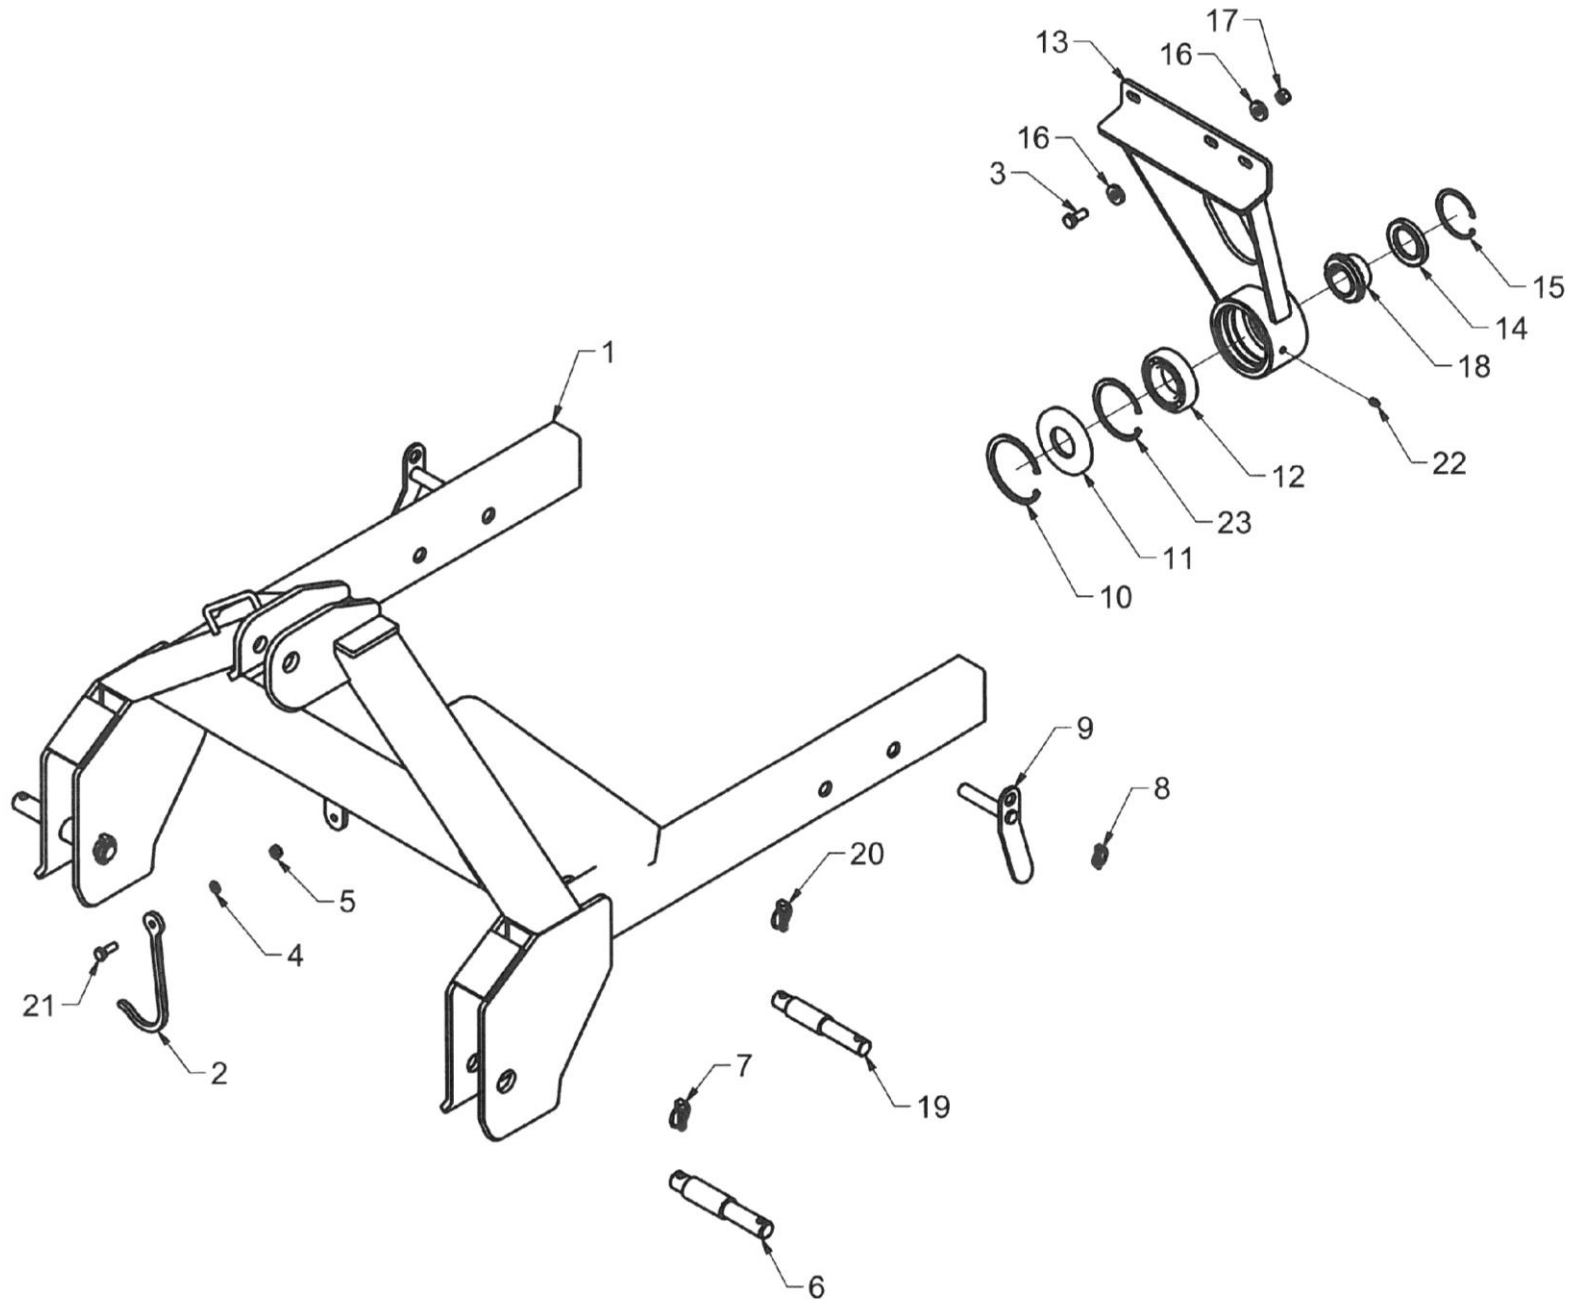

S-245-3

Serial no.:  
13500019 →

Nr. No. Nr.	Vare nr. Part no. Ersatzteil Nr.	Antal Quantity Anzahl	Beskrivelse	Description	Beschreibung	Bemærkninger Remarks Bemerkungen
1	13600	1	Trepunktsophæng	Three point hitch	Dreipunktaufhängung	
1	13610	1	Trepunktsophæng	Three point hitch	Dreipunktaufhängung	13500019 →
2	55001	1	PTO. beslag	Three point hitch	Gelenkwellenbeschlag	
3	740210410	3	Sætskrue	Screw	Schraube	M12x35mm. 8.8 FZB
4	740750030	1	Sikringsskive	Shim	Sicherungsscheibe	10,2mm. FZB
5	740320010	7	Stålmøtrik	Nut	Mutter	M10 FZB
6	43075	2	Træktap	Pin	Bolzen für Unterlenker	Kat II/III
7	1210100	2	Sikringssplit	Safety pin	Splint	10mm.
8	1210060	2	Sikringssplit	Safety pin	Splint	6mm.
9	13601	2	Låsebolt	Nut	Bolzen	
10	741142110	1	Låsering	Locking ring	Verschlußring	110mm.indv. DIN 472
11	1550110105	1	Pakdåse	Shaft seals	Dichtring	50x110x10,5mm
12	1112110	1	Kugleleje	Bearing	Kugellager	1211K
13	13521	1	Lejebuk	Bearing bracket		Lagerbock S-245-3Ø50mm.
14	15508010	1	Pakdåse	Shaft seals	Dichtring	50x80x10mm.
15	741142080	1	Låsering	locking ring	Verschlußring	80mm.indv. DIN 472
16	740600032	11	Skiver	Shims	Scheibe	13x30x2,0mm.FZB
17	740420012	19	Låsemøtrik	Nut	Mutter	M12
18	11211	1	Klembøsning	Adapter sleeve	Buchse	H211
19	80006	1	Topstangsbolt	Top link pin	Bolzen	Kat. II/III
20	1210080	1	Sikringssplit	Safety pin	Splint	8mm.
21	740210315	1	Sætskrue	Screw	Satzs Schraube	M10x30 FZB
22	881500240	1	Smørenibbel	Grease nipple	Schmiernibbel	M8x1,25mm.
23	741142100	1	Låsering	Locking ring	Verschlußring	100mm.indv. DIN 472