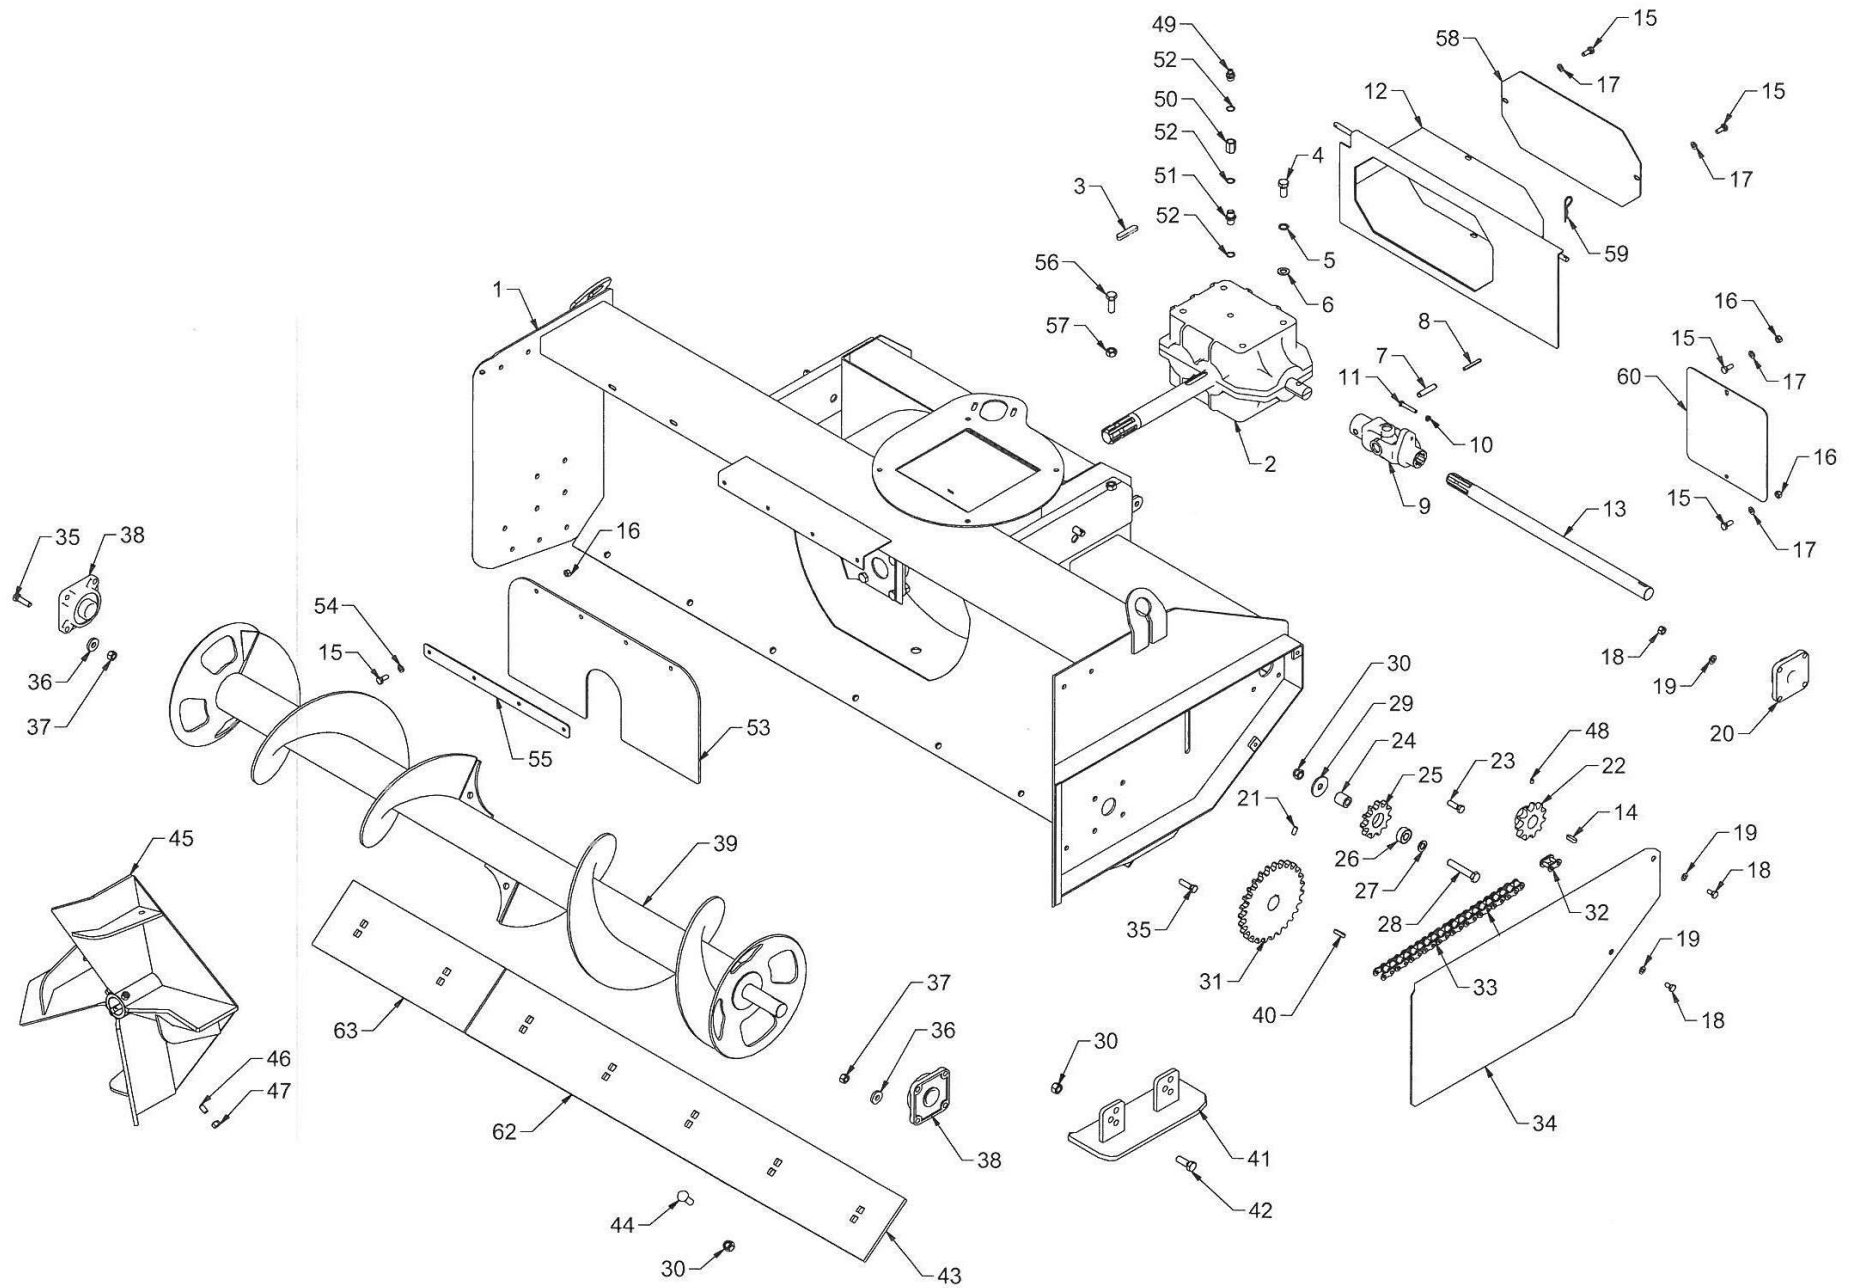

Nr. No. Nr.	Vare nr. Part no. Ersatzteil Nr.	Antal Quantity Anzahl	Beskrivelse	Description	Beschreibung	Bemærkninger Remarks Bemerkungen
32	13016	1	Samleled	Joint	Sammelglied	1"
33	13508	1	Rulle kæde	Roller chain	Kette	1"x1720mm.
34	13509	1	Kædeskærm	Protection	Kettenschirm	←13500048
34	13516	1	Kædeskærm	Protection	Kettenschirm	13500049 →
35	740210490	8	Stålbolt	Bolt	Bolzen	M14x45 8.8 FZB
36	740600032	1	Skiver	Washer	Scheibe	13x30x2mm.FZB
37	740420014	8	Låsemøtrik	Nut	Mutter	M14
38	13018	2	Flangeleje	Flange bearing	Flanschlager	UCF208-40
39	14313	1	Snegl	Auger	Winde	
40	13022	1	Feder	Feder	Feder	12x8x35 A DIN 6885
41	13023	2	Slidesko	Slideshoe	Verschleiß Schuh	
42	740200415	4	Stålbolte	Bolt	Bolzen	M16x45 8.8 FZB
44	26522	8	Bolt	Bolt	Bolzen	M16x45
45	13522	1	Blæsehjul	Blowing wheel	Blaserad	Ø50mm.
46	741010295	6	Pinolskrue	Socket screw	Pinol Schraube	M12x25 DIN.913
47	740390012	6	Stålmøtrik	Nut	Mutter	M12 FZB
48	741010175	2	Pinolskrue	Socket screw	Pinol Schraube	M8x10 DIN.916
49	14026	1	Udluftningsskrue	Air fitting	Lüftungsschraube	M18x1,5mm.
50	14027	2	Mellemrør	Fitting	Mittelrohr	M18x1,5mm.
51	13057	1	Brystnippel	Hexagon fitting	Brustnippel	M16x1,5
52	14028	3	Pakring	Shaft seal	Dichtring	18mm.
53	13510	1	Gummiskærm	Rubber shield	Gummischirm	
54	740600030	4	Skiver	Shims	Scheibe	11x22x2,0mm. FZB
55	13518	1	Beslag	Bracket	Beschlag	
56	740210550	2	Sætskrue	Bolt	Schraube	M16x40mm. 8.8 FZB
57	740390016	2	Stålmøtrik	Nut	Mutter	M16 FZB
58	13524	1	Skærm	Cover	Schirm	
59	1220035	1	R-clips	R-Clip	R-Clips	3,5mm.
60	13007	1	Skærm	Cover	Schirm	
62	13525	1	Slidestål	Share	Verschleißschiene	1445mm.
63	13526	1	Slidestål	Share	Verschleißschiene	835mm.