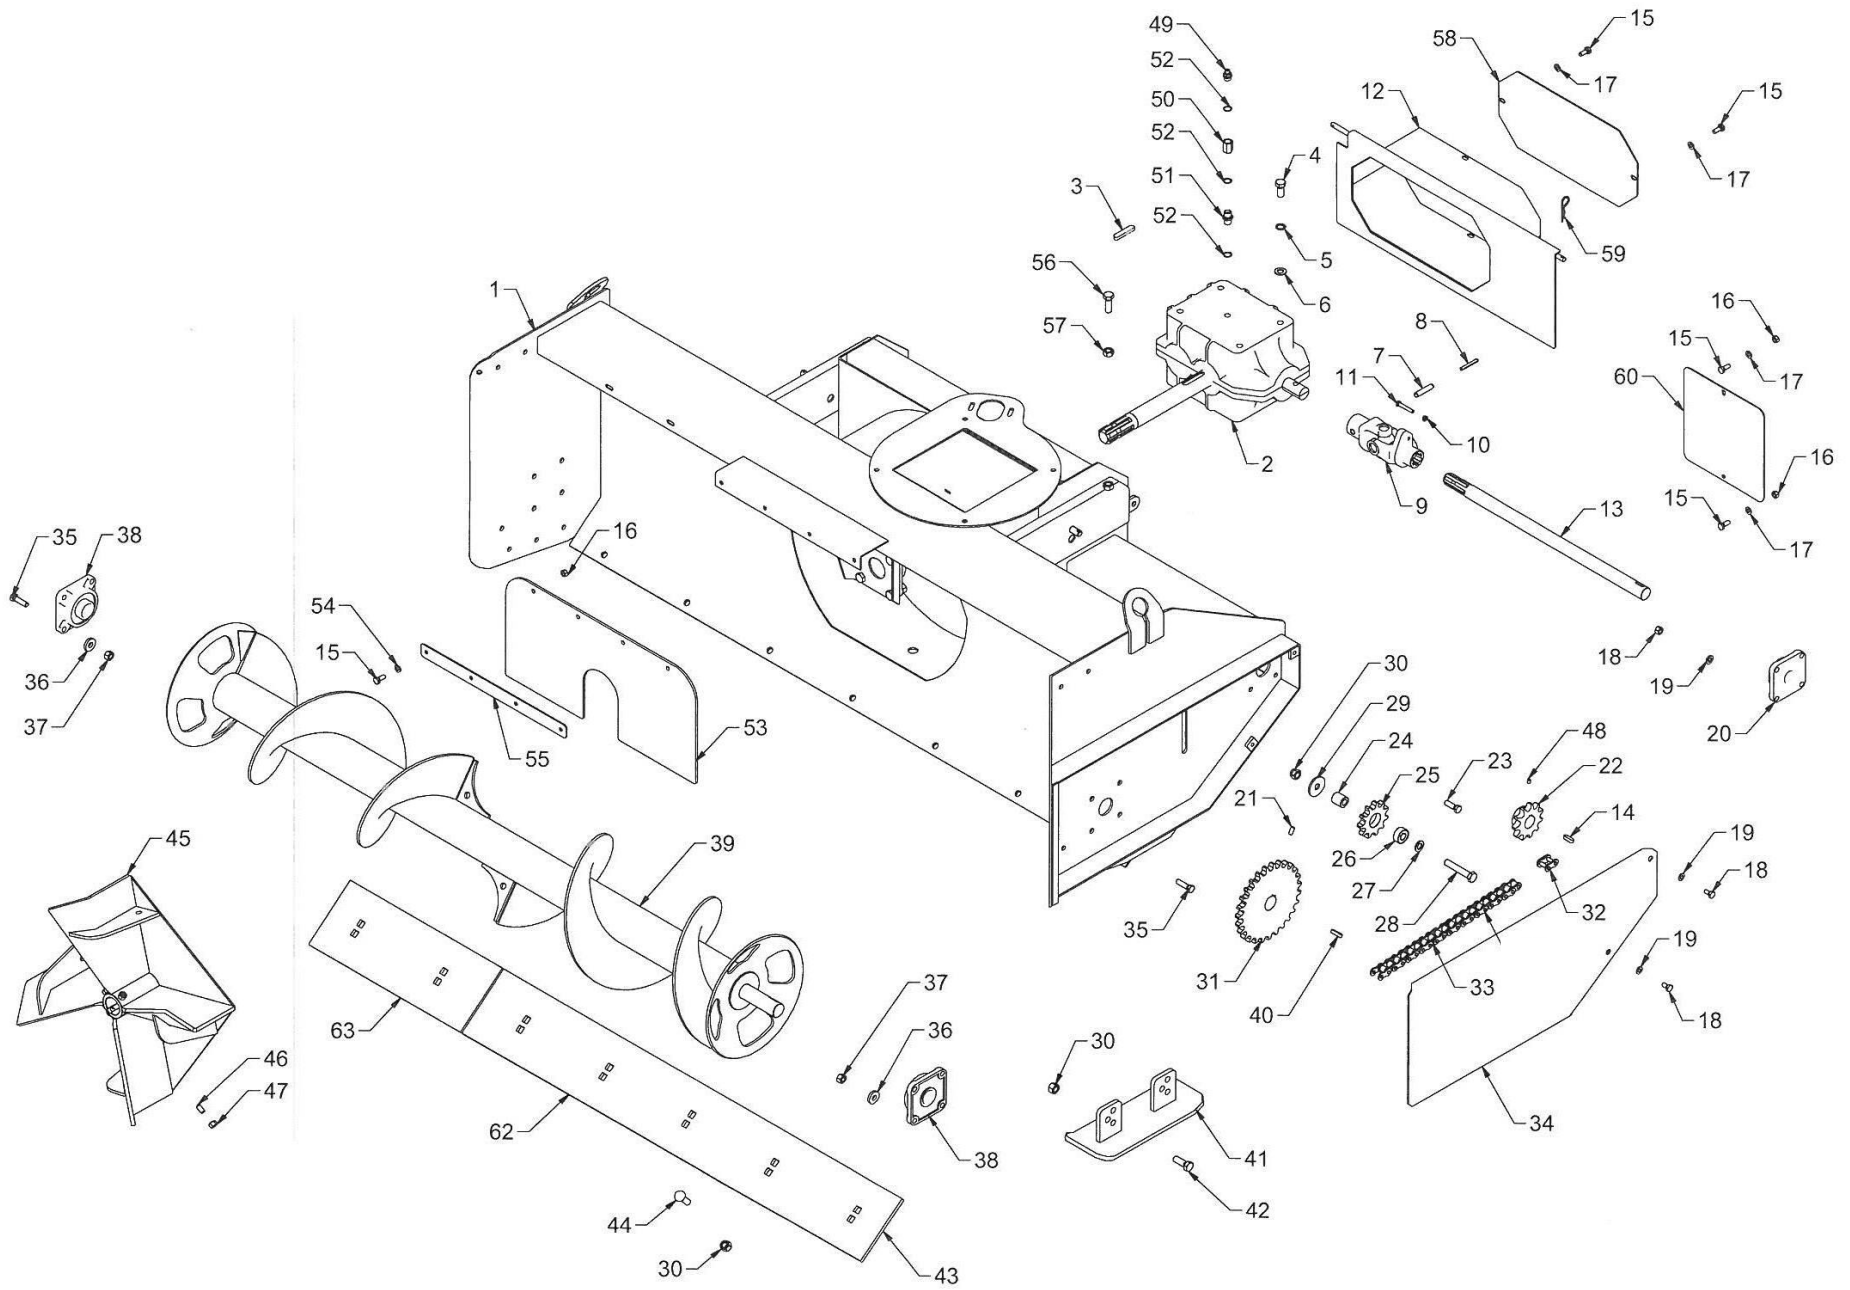

S-245-3

Serial no.:  
13500019 →

Nr. No. Nr.	Vare nr. Part no. Ersatzteil Nr.	Antal Quantity Anzahl	Beskrivelse	Description	Beschreibung	Bemærkninger Remarks Bemerkungen
1	13600	1	Trepunktsophæng	Three point hitch	Dreipunktaufhängung	
1	13610	1	Trepunktsophæng	Three point hitch	Dreipunktaufhängung	13500019 →
2	55001	1	PTO. beslag	Three point hitch	Gelenkwellenbeschlag	
3	740210410	3	Sætskrue	Screw	Schraube	M12x35mm. 8.8 FZB
4	740750030	1	Sikringsskive	Shim	Sicherungsscheibe	10,2mm. FZB
5	740320010	7	Stålmøtrik	Nut	Mutter	M10 FZB
6	43075	2	Træktap	Pin	Bolzen für Unterlenker	Kat II/III
7	1210100	2	Sikringssplit	Safety pin	Splint	10mm.
8	1210060	2	Sikringssplit	Safety pin	Splint	6mm.
9	13601	2	Låsebolt	Nut	Bolzen	
10	741142110	1	Låsering	Locking ring	Verschlußring	110mm.indv. DIN 472
11	1550110105	1	Pakdåse	Shaft seals	Dichtring	50x110x10,5mm
12	1112110	1	Kugleleje	Bearing	Kugellager	1211K
13	13521	1	Lejebuk	Bearing bracket		Lagerbock S-245-3Ø50mm.
14	15508010	1	Pakdåse	Shaft seals	Dichtring	50x80x10mm.
15	741142080	1	Låsering	locking ring	Verschlußring	80mm.indv. DIN 472
16	740600032	11	Skiver	Shims	Scheibe	13x30x2,0mm.FZB
17	740420012	19	Låsemøtrik	Nut	Mutter	M12
18	11211	1	Klembøsning	Adapter sleeve	Buchse	H211
19	80006	1	Topstangsbolt	Top link pin	Bolzen	Kat. II/III
20	1210080	1	Sikringssplit	Safety pin	Splint	8mm.
21	740210315	1	Sætskrue	Screw	Satzs Schraube	M10x30 FZB
22	881500240	1	Smørenibbel	Grease nipple	Schmiernibbel	M8x1,25mm.
23	741142100	1	Låsering	Locking ring	Verschlußring	100mm.indv. DIN 472