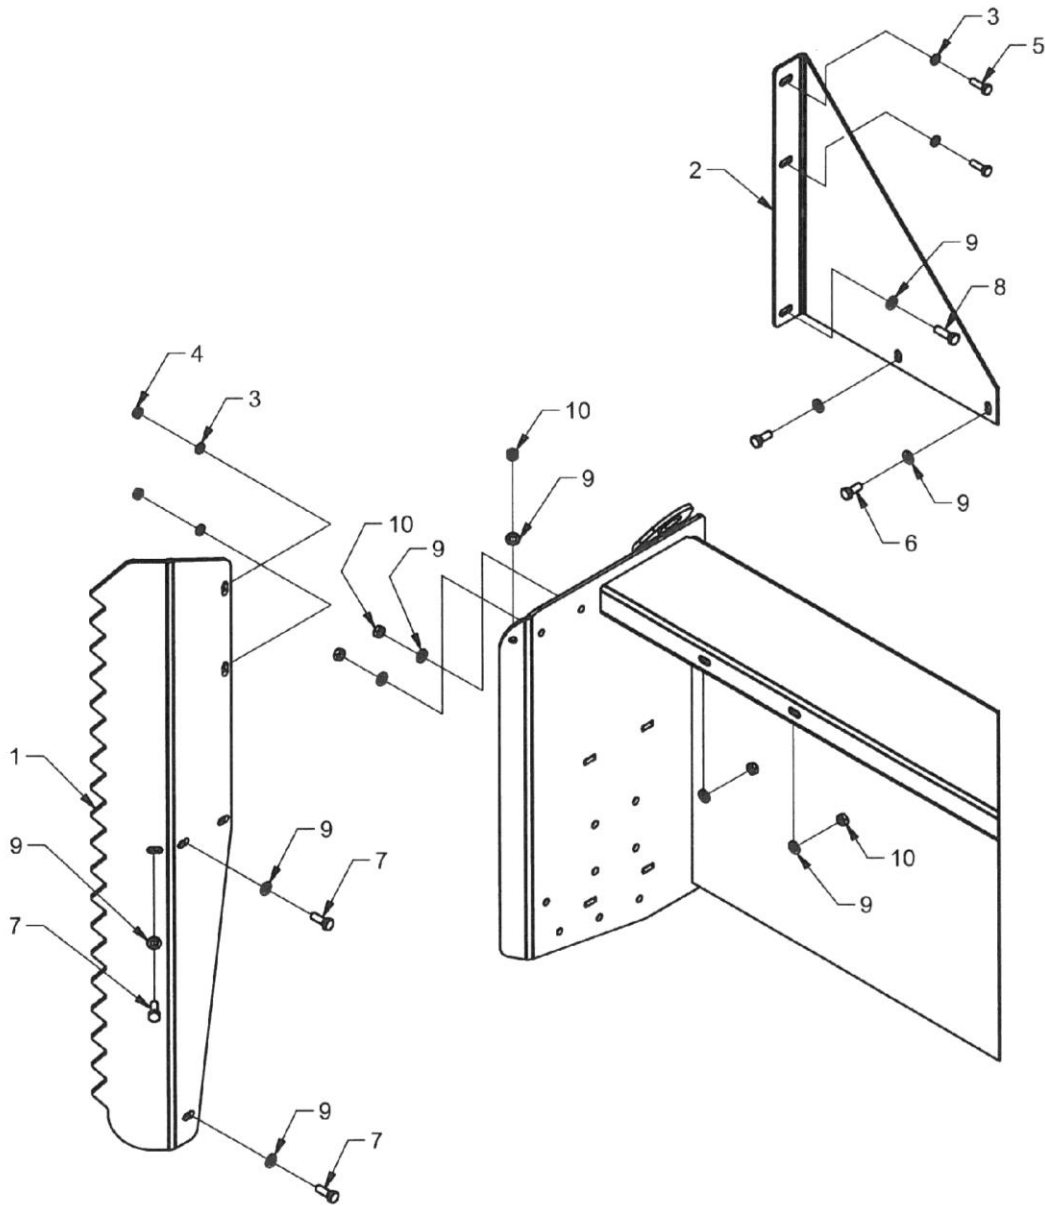

Nr. No. Nr.	Vare nr. Part no. Ersatzteil Nr.	Antal Quantity Anzahl	Beskrivelse	Description	Beschreibung	Bemærkninger Remarks Bemerkungen
1	13514	1	Højre Sideskær	Right Cutterblade		Seiten Schar, rechts
2	13041	1	Højre Beslag	Right bracket	Beschlag, rechts	
3	740600026	4	Skiver	Shims	Scheibe	11x30x2,0mm.FZB
4	740420010	2	Låsemøtrik	Nut	Mutter	M10
5	740210320	2	Stålbolt	Bolt	Bolzen	M10x35 8.8 FZB
6	740210405	2	Stålbolt	Bolt	Bolzen	M12x30 8.8 FZB
7	740210410	3	Stålbolt	Bolt	Bolzen	M12x35 8.8 FZB
8	740210415	1	Stålbolt	Bolt	Bolzen	M12x40 8.8 FZB
9	740600030	12	Skiver	Shims	Scheibe	13x30x2,0mm.FZB
10	740420012	6	Låsemøtrik	Nut	Mutter	M12
11	13515	1	Venstre Sideskær	Left Cutterblade	Seiten Schar, links	
12	14024	1	Venstre Beslag	Left bracket	Beschlag,links