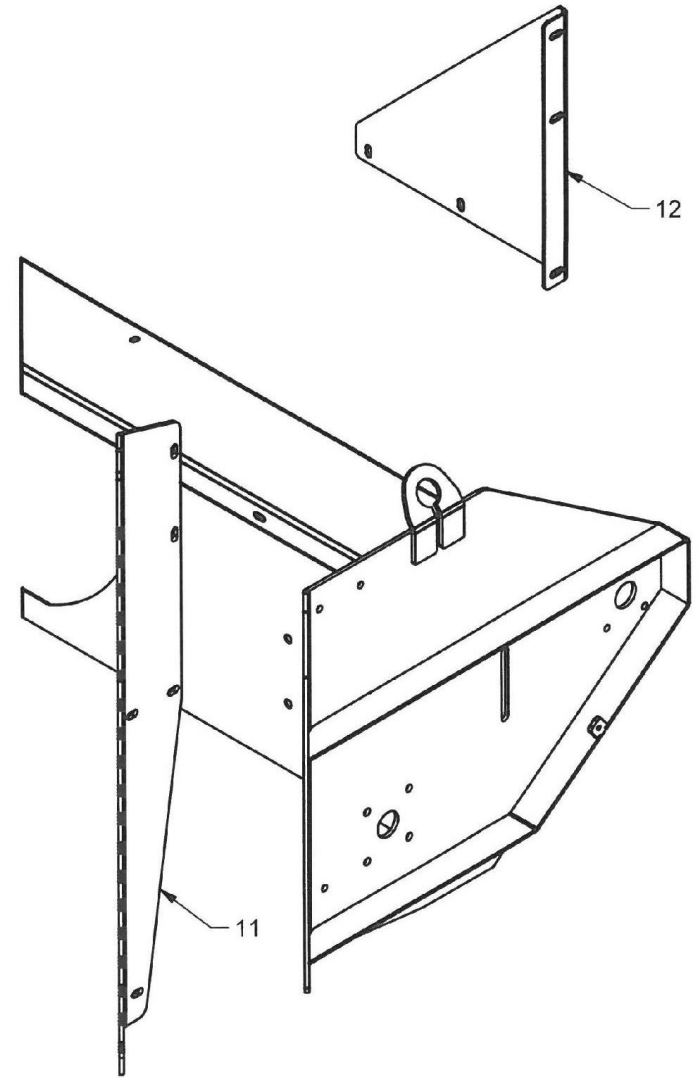

Nr. No. Nr.	Vare nr. Part no. Ersatzteil Nr.	Antal Quantity Anzahl	Beskrivelse	Description	Beschreibung	Bemærkninger Remarks Bemerkungen
1	13514	1	Højre Sideskær	Right Cutterblade		Seiten Schar, rechts
2	13041	1	Højre Beslag	Right bracket	Beschlag, rechts	
3	740600026	4	Skiver	Shims	Scheibe	11x30x2,0mm.FZB
4	740420010	2	Låsemøtrik	Nut	Mutter	M10
5	740210320	2	Stålbolt	Bolt	Bolzen	M10x35 8.8 FZB
6	740210405	2	Stålbolt	Bolt	Bolzen	M12x30 8.8 FZB
7	740210410	3	Stålbolt	Bolt	Bolzen	M12x35 8.8 FZB
8	740210415	1	Stålbolt	Bolt	Bolzen	M12x40 8.8 FZB
9	740600030	12	Skiver	Shims	Scheibe	13x30x2,0mm.FZB
10	740420012	6	Låsemøtrik	Nut	Mutter	M12
11	13515	1	Venstre Sideskær	Left Cutterblade	Seiten Schar, links	
12	14024	1	Venstre Beslag	Left bracket	Beschlag,links