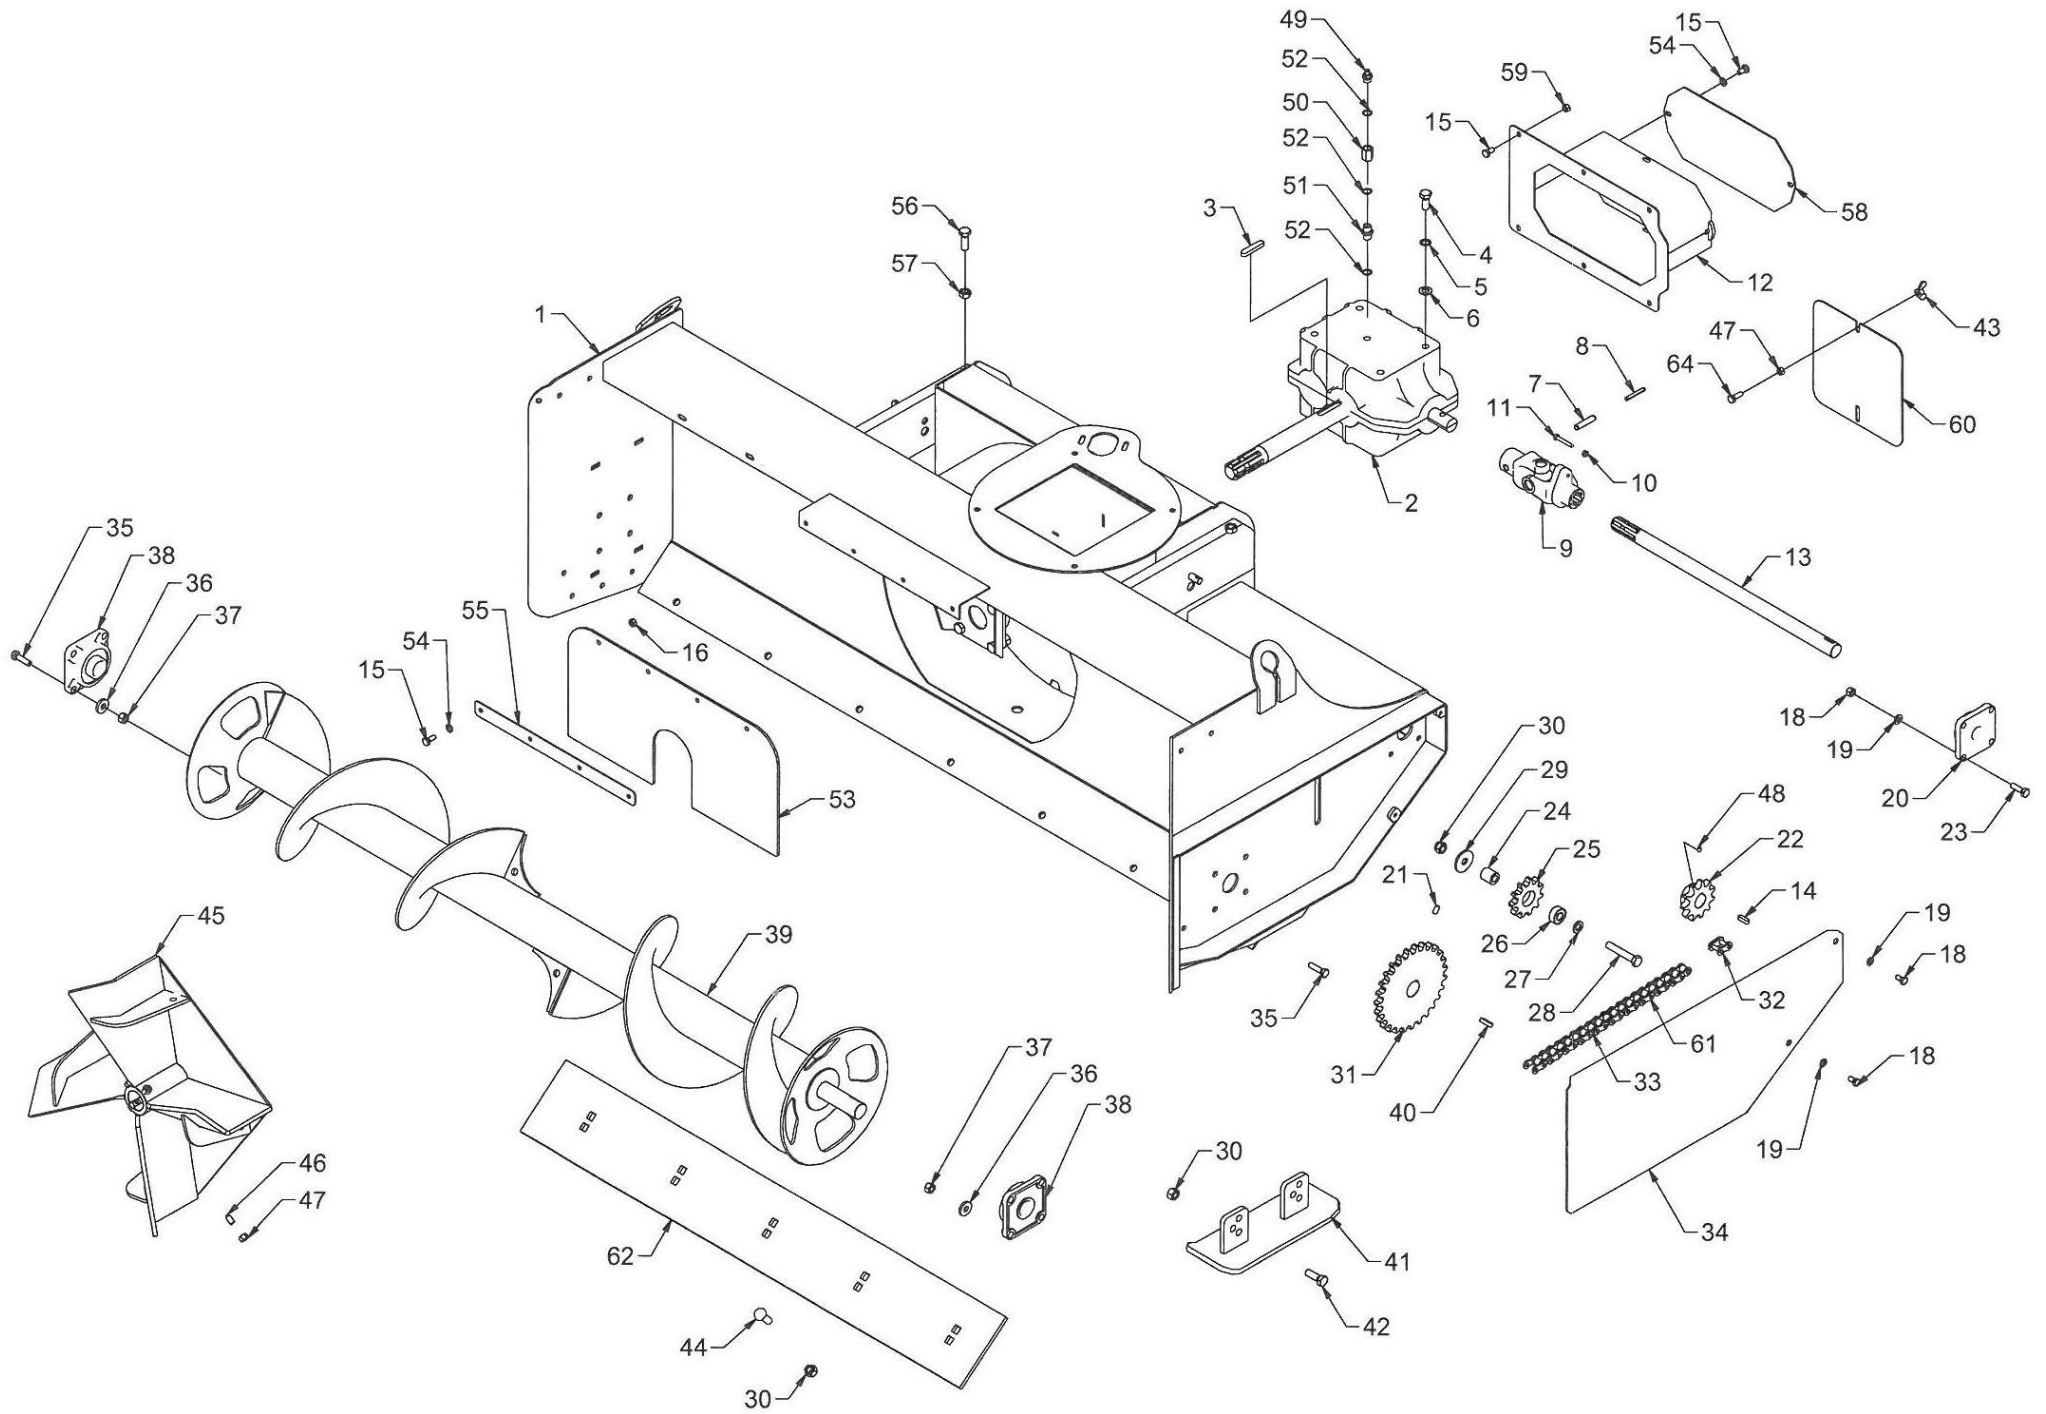

## S-180 K-3

Serial no.:

S-180 K-1 12900053 →

S-180 K-3 12910053 →

S-180 K

<b>Nr. No. Nr.</b>	<b>Vare nr. Part no. Teile Nr.</b>	<b>Antal Quantity Anzahl</b>	<b>Beskrivelse</b>	<b>Description</b>	<b>Beschreibung</b>	<b>Bemærkninger Remarks Bemerkungen</b>
1	12910	1	Trepunktsophæng	Three point hitch	Dreipunktaufhängung	
2	55001	1	Krog f/PTO	Hook f/PTO	Haken f/ Zapfwelle	
3	740210315	1	Sætskrue	Screw	Schraube	M10x30mm. FZB
4	740750030	1	Sikringsskive	Shim/washer	Sicherungsscheibe	10,2mm. FZB
5	740320010	1	Stålmøtrik	Nut	Mutter	M10 FZB
6	15536	2	Træktap	Pin	Zugzapfen	Cat. II/III
7	1210100	2	Sikringssplitt	Safety pin	Splitt	10mm.
8	1210060	2	Sikringssplitt	Safety pin	Splitt	6mm.
9	13601	2	Låsebolt	Bolt	Verschlussbolzen	
10	1120945	1	Flangeleje	Flange bearing	Flanchlager	UCF209
11	740210310	3	Stålbolte	Bolt	Bolzen	M10*25mm. 8.8 FZB
12	740630020	6	Skive	Washer	Scheibe	10,5*30*2,0mm. FZB
13	740420010	3	Låsemøtrik	Nut	Verschlussmutter	M10
14	740210545	4	Stålbolt	Bolt	Bolzen	M16*45mm. 8.8 FZB
15	740610020	8	Skive	Washer	Scheibe	16,5*35*2,5mm. FZB
16	740420016	4	Låsemøtrik	Nut	Verschlussmutter	M16
17	13065	1	Lejebuk	Bracket	Beschlag	for shaft ø50mm.
18	18006	1	Topstangsbolt	3-point bolt	Bolzen	Cat. II/III
19	1210080	1	Sikringssplitt	Pin	Splitt	8mm.