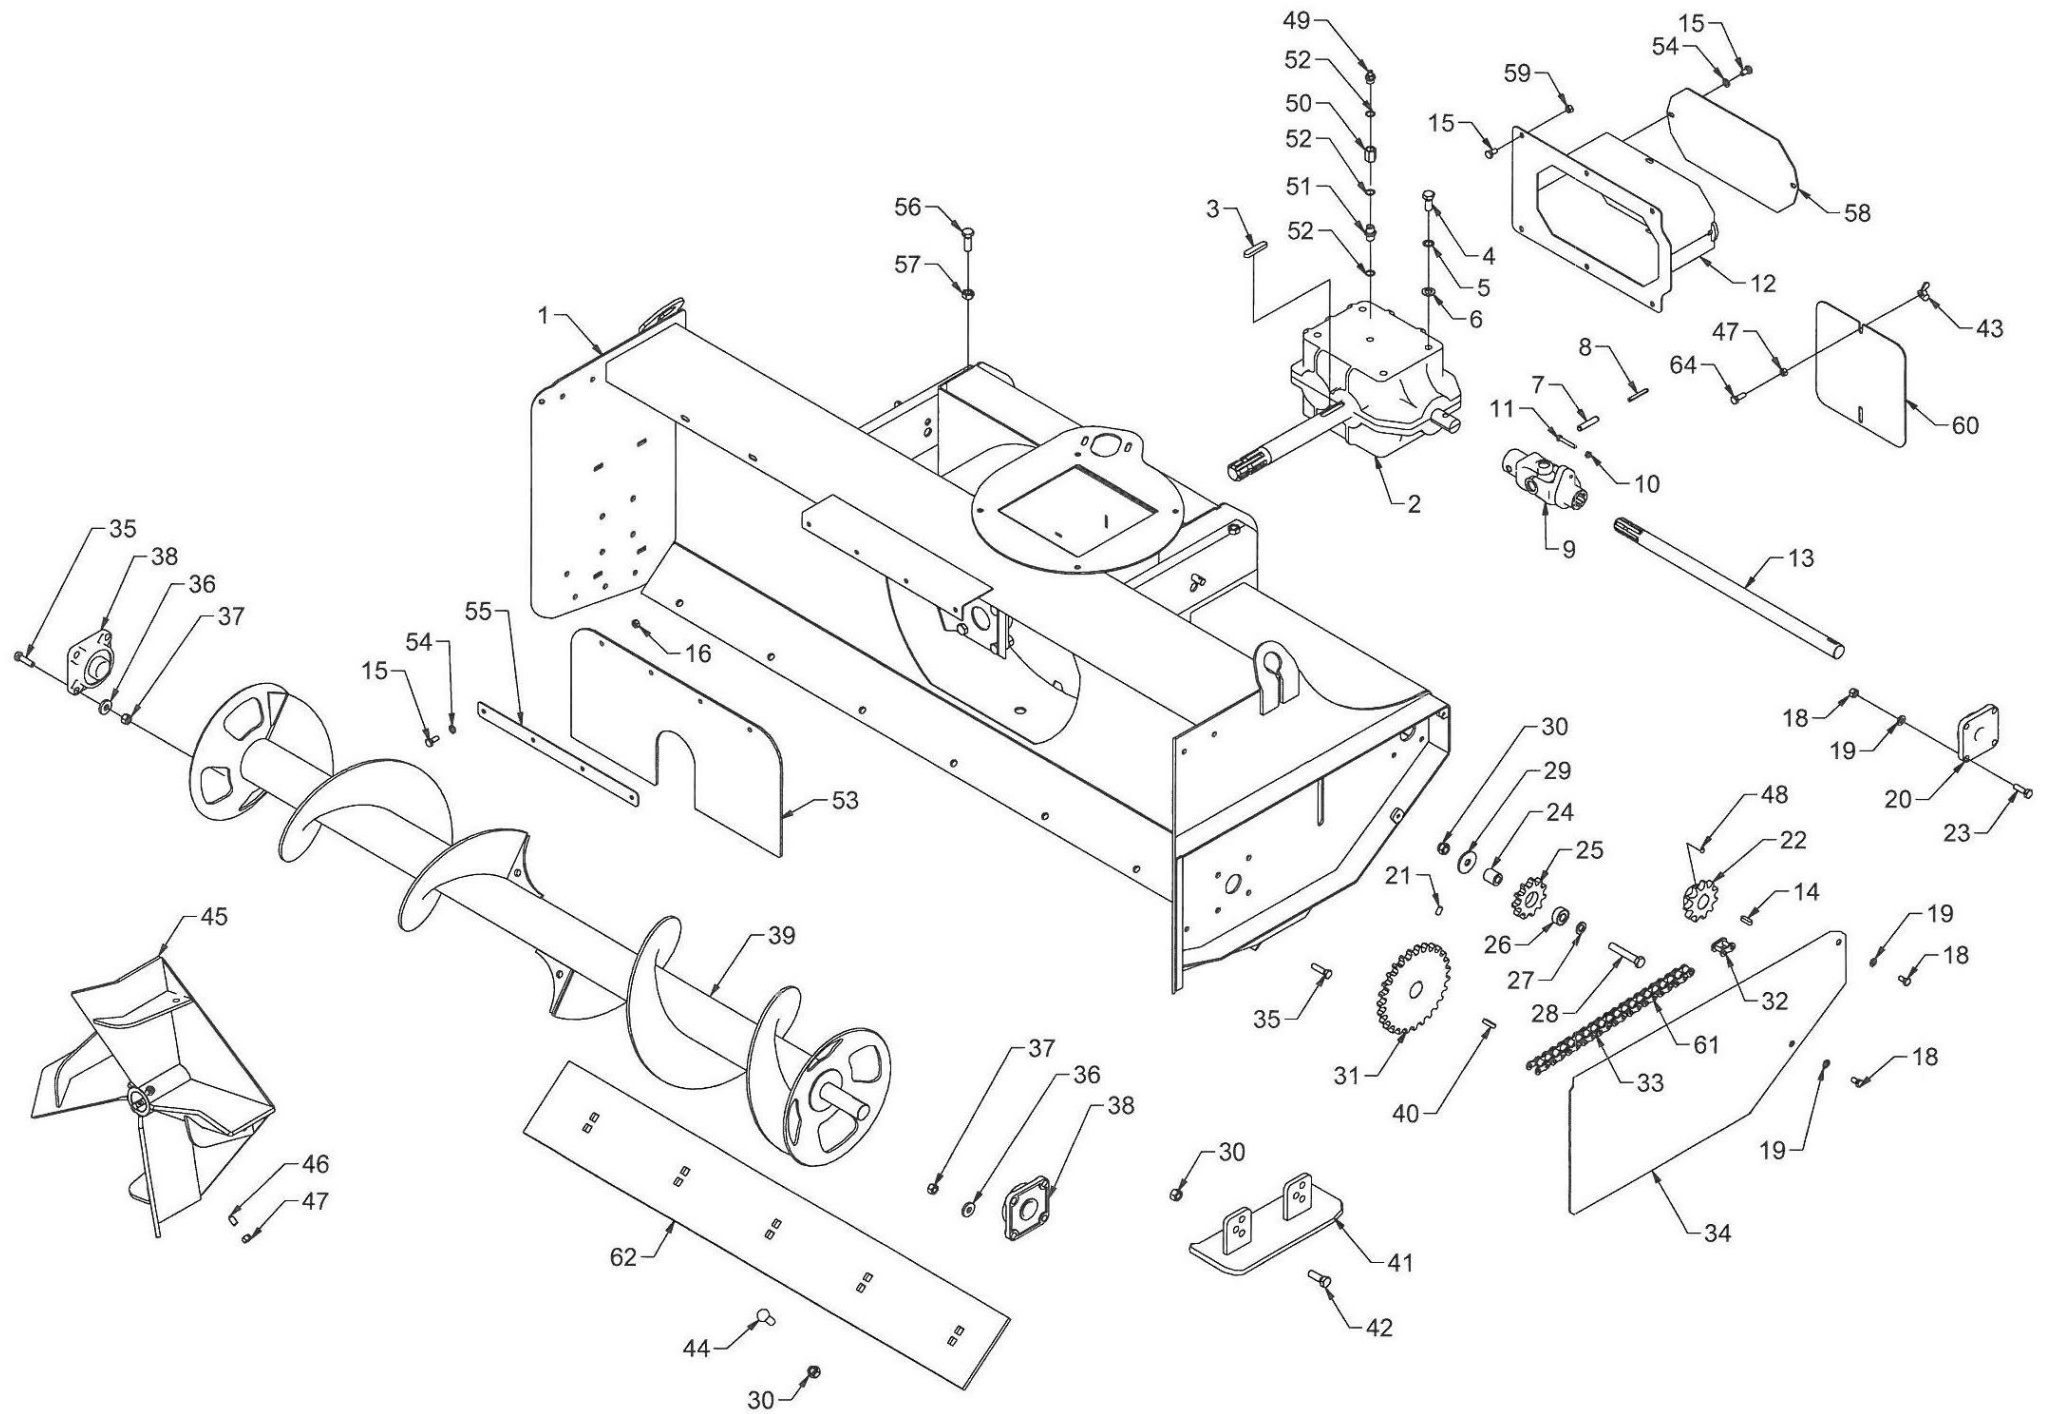

Nr. No. Nr.	Vare nr. Part no. Teile Nr.	Antal Quantity Anzahl	Beskrivelse	Description	Beschreibung	Bemærkninger Remarks Bemerkungen
33	13508	1	Kæde	Chain	Kette	1"x1720mm.
34	13047	1	Kædeskærm	Chain cover	Kettenschirm	
35	740210490	8	Stålbolt	Bolt	Bolzen	M14x45 8.8 FZB
36	740610015	8	Skiver	Washer	Scheibe	14,5x30x2,5mm.FZB
37	740420014	8	Låsemøtrik	Lock nut	Verschlussmutter	M14
38	13018	2	Flangeleje	Flange bearing	Flanschlager	UCF208-40
39	12921	1	Snegl	Auger	Schnecke	
40	13022	1	Feder	Feder	Feder	12x8x35 A DIN 6885
41	13023	2	Slidesko	Slide shoe	Schleifschuh	
42	740200415	4	Stålbolt	Bolt	Bolzen	M16x45 8.8 FZB
43	43084	2	Vingemøtrik	Nut	Mutter	M10
44	26522	6	Bræddebolt	Bolt	Bolzen	M16x45 8.8
45	13025	1	Blæsehjul	Blowing wheel	Blaserad	540 omdr., ø45mm aksel
45	13066	1	Blæsehjul	Blowing wheel	Blaserad	1000 omdr., ø50mm aksel
46	741010245	2	Pinolskrue	Screw	Schraube	M10x25 DIN.913
47	740320010	6	Stålmøtrik	Lock nut	Mutter	M10 FZB
48	741010175	2	Pinolskrue	Screw	Schraube	M8x10 DIN.913
49	13055	1	Udluftningsskrue	Ventilation screw	Auslüftungsschraube	M16x1,5mm.
50	13056	1	Mellemrør	Mittle tube	Mittelrohr	
51	13057	1	Brystnippel	Nipple	Brustnippel	M16x1,5mm.
52	42418	2	Pakring	Sealring	Dichtring	3/8"
53	13510	1	Gummiskærm	Rubber cover	Gummischirm	
54	740600041	4	Skive	Washer	Scheibe	11x22x2,0mm. FZB
55	13518	1	Beslag	Bracket	Beschlag	
56	740210550	2	Sætskrue	Screw	Schraube	M16*40mm. 8.8 FZB
57	740550100	2	Kontramøtrik	Nut	Mutter	M16 FZB
58	12924	1	Skærm	Cover	Schirm	
59	740420011	6	Låsemøtrik	Lock nut	Verschlussmutter	M10
60	13007	1	Skærm	Cover	Schirm	
61	13043	1	Fork.samleled	Joint	Fork. Sammelglied	1"
62	12905	1	Slidestål	Share	Verschleißschiene	1635 m plain/plain
64	740210315	2	Sætskrue	Screw	Schraube	M10x30 DIN.933