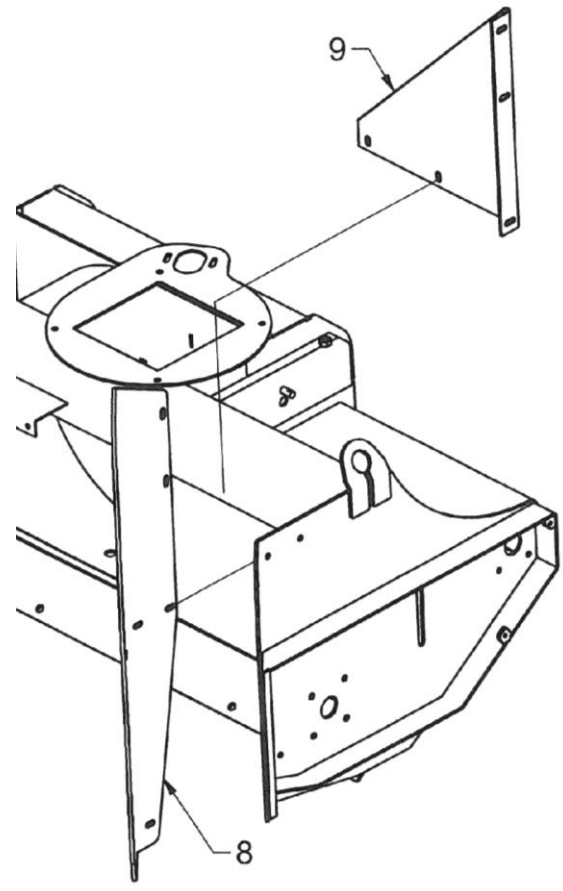

Nr.	Vare nr.	Antal	Beskrivelse	Description	Beschreibung	Bemærkninger
1	13040	1	Sideskær, højre	Side share, right	Seitenschar, Rechts	
2	13041	1	Beslag, højre	Bracket, right	Beschlag, Rechts	
3	740600032	16	Skive	Washer	Scheibe	13x30x2,0mm. FZB
4	740420012	8	Låsemøtrik	Lock nut	Verschlussmutter	M12
5	740210410	5	Stålbolt	Bolt	Bolzen	M12x35 8.8 FZB
6	740210405	2	Sætskrue	Screw	Schraube	M12x30 8.8 FZB
7	740210415	1	Sætskrue	Screw	Schraube	M12x40 8.8 FZB
8	13046	1	Sideskær, venstre	Side share, left	Seitenschar, Links	
9	14024	1	Beslag, venstre	Bracket, left	Beschlag, Links