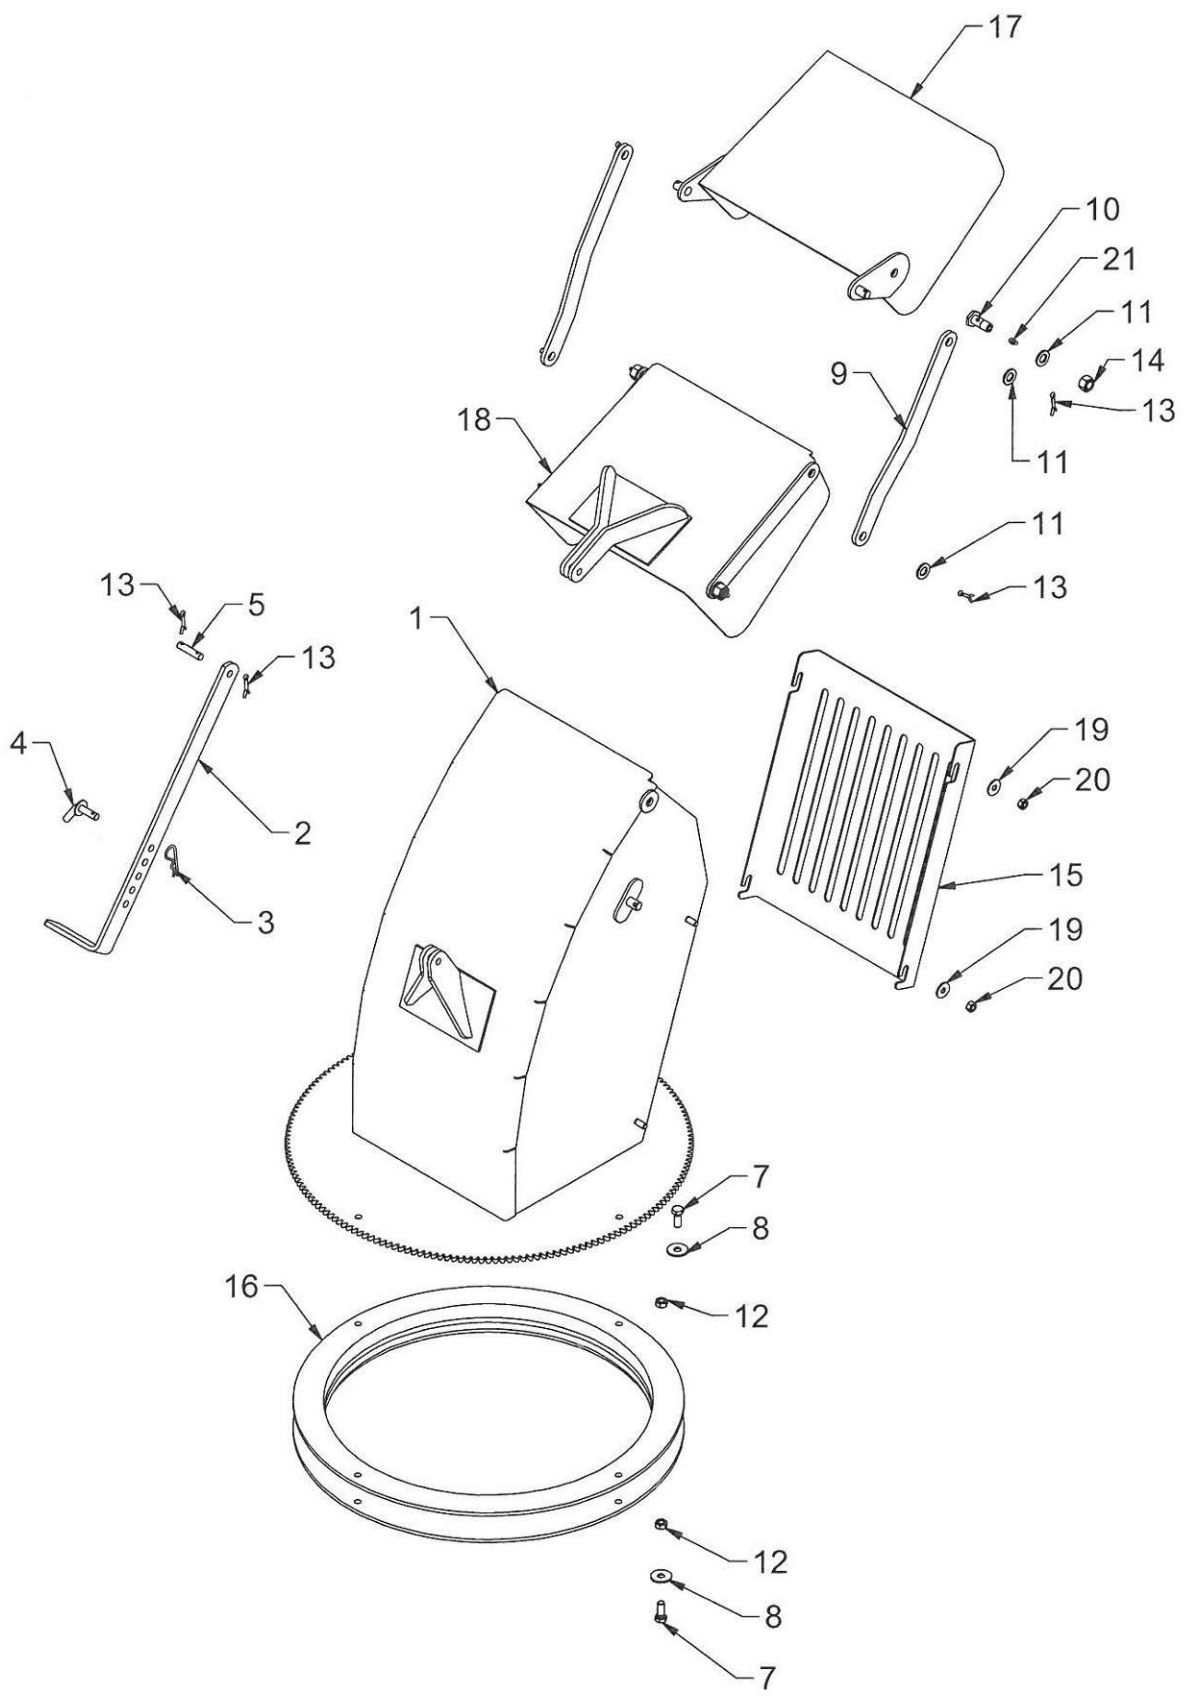

Nr. No. Nr.	Vare nr. Part no. Teile Nr.	Antal Quantity Anzahl	Beskrivelse	Description	Beschreibung	Bemærkninger Remarks Bemerkungen
1	13080	1	Udkastertud	Ejection	Auswurf	
2	14320	1	Justerhåndtag	Handle	Justiergriff	
3	1220035	1	Hårnålesplitter	Cotter	Split	
4	13028	1	Bolt	Bolt	Bolzen	
5	14381	1	Stålbolt	Bolt	Bolzen	
6	740420012	1	Låsemøtrik	Nut	Mutter	M12
7	740210310	8	Stålbolt	Bolt	Bolzen	M10x25 8.8 FZB
8	740600030	8	Skive	Washer	Scheibe	11x22x2,0mm.FZB
9	14379	2	Stillestang	Bracket	Stange	
10	14380	4	Bolt	Bolt	Bolzen	
11	740600041	8	Skiver	Washer	Scheibe	17,5x35x3,0mm.FZB
12	740420010	8	Låsemøtrik	Nut	Mutter	M10 FZB
13	741180220	4	Split	Pin	Splint	5x32 FZB
14	740420016	4	Låsemøtrik	Nut	Mutter	M16 FZB
15	13084	1	Skærm	Cover		Schirm
16	13070	1	Drejekrans	Turn wreath	Drehkranz	500mm.
17	13083	1	Topklap	Top	Klappe	
18	13082	1	Mellemklap	Middle	Klappe	
19	113020	4	Skive	Washer	Scheibe	11x30x2,0mm.FZB
20	740420010	4	Låsemøtrik	Nut	Mutter	M10 FZB
21	881500130	4	Smørenippel	Grease nipple	Schmiernippel	M6x1