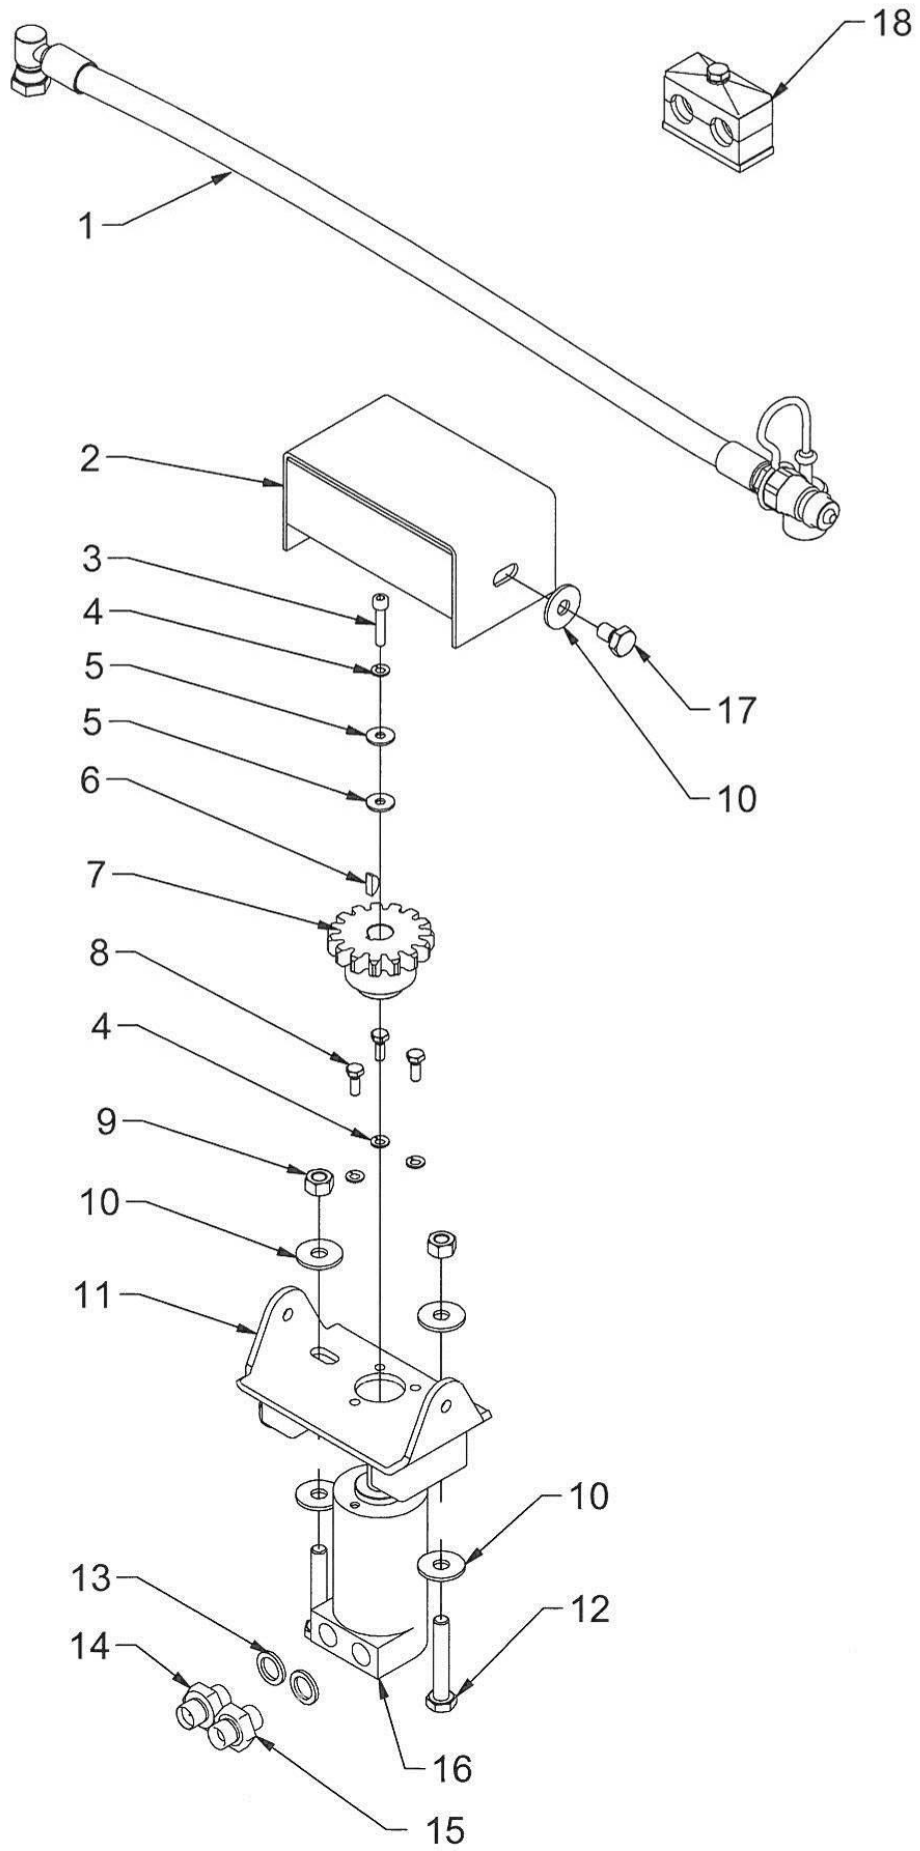

Nr. No. Nr.	Vare nr. Part no. Teile Nr.	Antal Quantity Anzahl	Beskrivelse	Description	Beschreibung	Bemærkninger Remarks Bemerkungen
1	42414	2	Komplet hydraulik slange	Complete hydraulic hose	Komplette Hydraulikschlauch	3/8" 2750mm m. vinkel 90°
2	13039	1	Skærm	Cover	Abdeckung	
3	740990185	1	Unbrakobolt	Allen bolt	Innensechskantschraube	6x30 12.9 Din 912 FZB
4	740760015	4	Spændeskive	lock washer	Sicherungsscheibe	6,4 mm FZB
5	740730005	2	Skive	Washer	Scheibe	6,5 x 22 x 2 mm. FZB
6	13037	1	Skive Feder	Woodruff keys	scheibenfedren	
7	13034	1	Tandhjul	Gear	Getriebe	15 Z mo.4
8	740210115	3	Bolt	Bolt	Bolzen	6 x 16 mm 8.8 FZB D.933
9	740420010	2	Låsemøtrik	Lock Nut	Gegenmuttern	M10 DIN 985 FZB
10	740600030	6	Skive	Washer	Scheibe	11x22x2,0mm.FZB
11	13036	1	Beslag	mounting brackets	Halterungen	
12	740211330	2	Bolt	Bolt	Bolzen	M10x45 DIN 931 8.8 FZB
13	42418	2	Bonded Seal	Bonded Seal	Bonded Seal	3/8"
14	42419	1	Brystnippel	hexagon nipple	Sechskantnippel	3/8"
15	57119	1	Brystnippel	hexagon nipple	Sechskantnippel	3/8" m.1mm hul
16	13038	1	Hydraulik motor	hydraulic motor	Hydraulikmotor	
17	740210302	2	Bolt	Bolt	Bolzen	M10x16 8.8 Din933 FZB
18	42603	1	Dobbelt rørholder	Holder for Tube	Schlauch Halterung