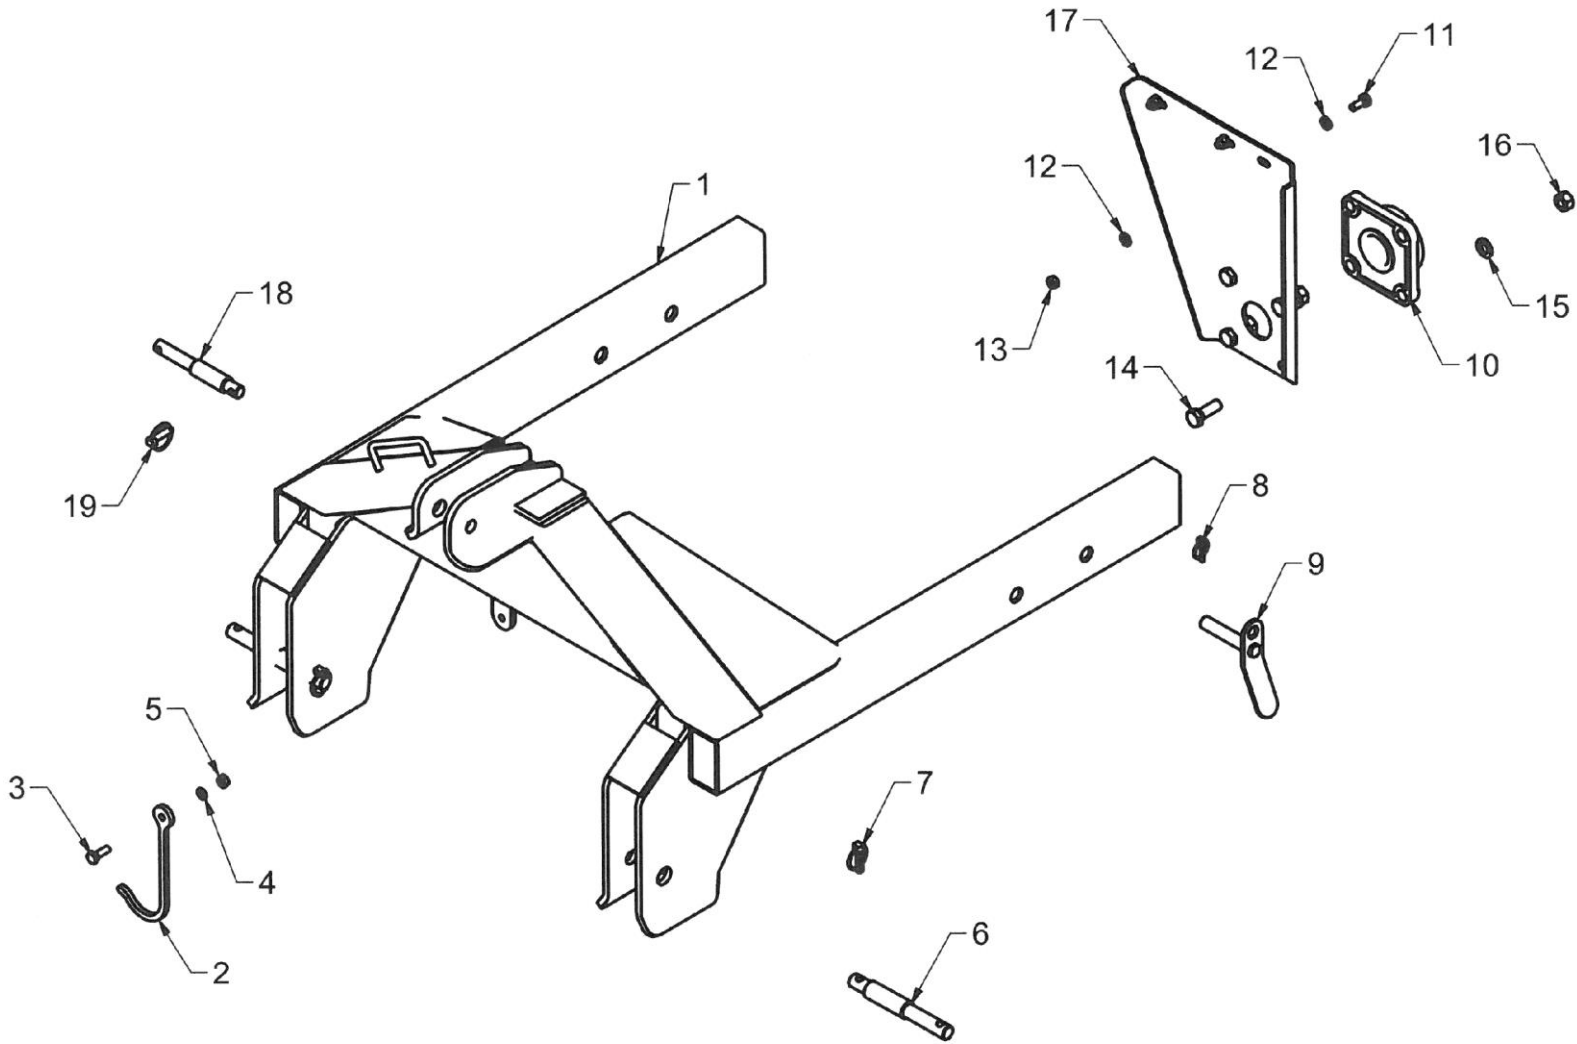

## S-180 K-3

Serial no.:

S-180 K-1 12900053 →

S-180 K-3 12910053 →

S-180 K

<b>Nr. No. Nr.</b>	<b>Vare nr. Part no. Teile Nr.</b>	<b>Antal Quantity Anzahl</b>	<b>Beskrivelse</b>	<b>Description</b>	<b>Beschreibung</b>	<b>Bemærkninger Remarks Bemerkungen</b>
1	12910	1	Trepunktsophæng	Three point hitch	Dreipunktaufhängung	
2	55001	1	Krog f/PTO	Hook f/PTO	Haken f/ Zapfwelle	
3	740210315	1	Sætskrue	Screw	Schraube	M10x30mm. FZB
4	740750030	1	Sikringsskive	Shim/washer	Sicherungsscheibe	10,2mm. FZB
5	740320010	1	Stålmøtrik	Nut	Mutter	M10 FZB
6	15536	2	Træktap	Pin	Zugzapfen	Cat. II/III
7	1210100	2	Sikringssplitt	Safety pin	Splitt	10mm.
8	1210060	2	Sikringssplitt	Safety pin	Splitt	6mm.
9	13601	2	Låsebolt	Bolt	Verschlussbolzen	
10	1120945	1	Flangeleje	Flange bearing	Flanchlager	UCF209
11	740210310	3	Stålbolte	Bolt	Bolzen	M10*25mm. 8.8 FZB
12	740630020	6	Skive	Washer	Scheibe	10,5*30*2,0mm. FZB
13	740420010	3	Låsemøtrik	Nut	Verschlussmutter	M10
14	740210545	4	Stålbolt	Bolt	Bolzen	M16*45mm. 8.8 FZB
15	740610020	8	Skive	Washer	Scheibe	16,5*35*2,5mm. FZB
16	740420016	4	Låsemøtrik	Nut	Verschlussmutter	M16
17	13065	1	Lejebuk	Bracket	Beschlag	for shaft ø50mm.
18	18006	1	Topstangsbolt	3-point bolt	Bolzen	Cat. II/III
19	1210080	1	Sikringssplitt	Pin	Splitt	8mm.