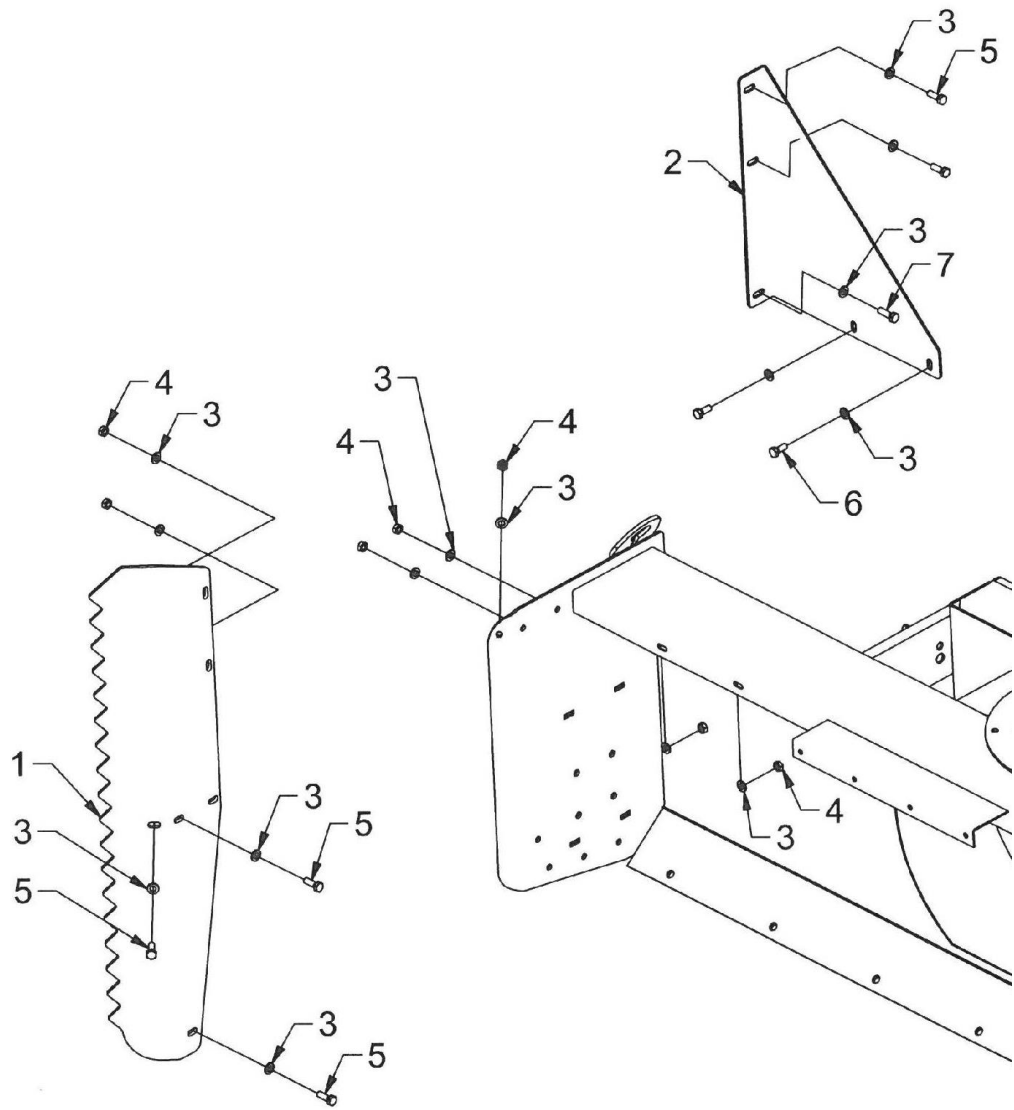

Nr.	Vare nr.	Antal	Beskrivelse	Description	Beschreibung	Bemærkninger
1	13040	1	Sideskær, højre	Side share, right	Seitenschar, Rechts	
2	13041	1	Beslag, højre	Bracket, right	Beschlag, Rechts	
3	740600032	16	Skive	Washer	Scheibe	13x30x2,0mm. FZB
4	740420012	8	Låsemøtrik	Lock nut	Verschlussmutter	M12
5	740210410	5	Stålbolt	Bolt	Bolzen	M12x35 8.8 FZB
6	740210405	2	Sætskrue	Screw	Schraube	M12x30 8.8 FZB
7	740210415	1	Sætskrue	Screw	Schraube	M12x40 8.8 FZB
8	13046	1	Sideskær, venstre	Side share, left	Seitenschar, Links	
9	14024	1	Beslag, venstre	Bracket, left	Beschlag, Links