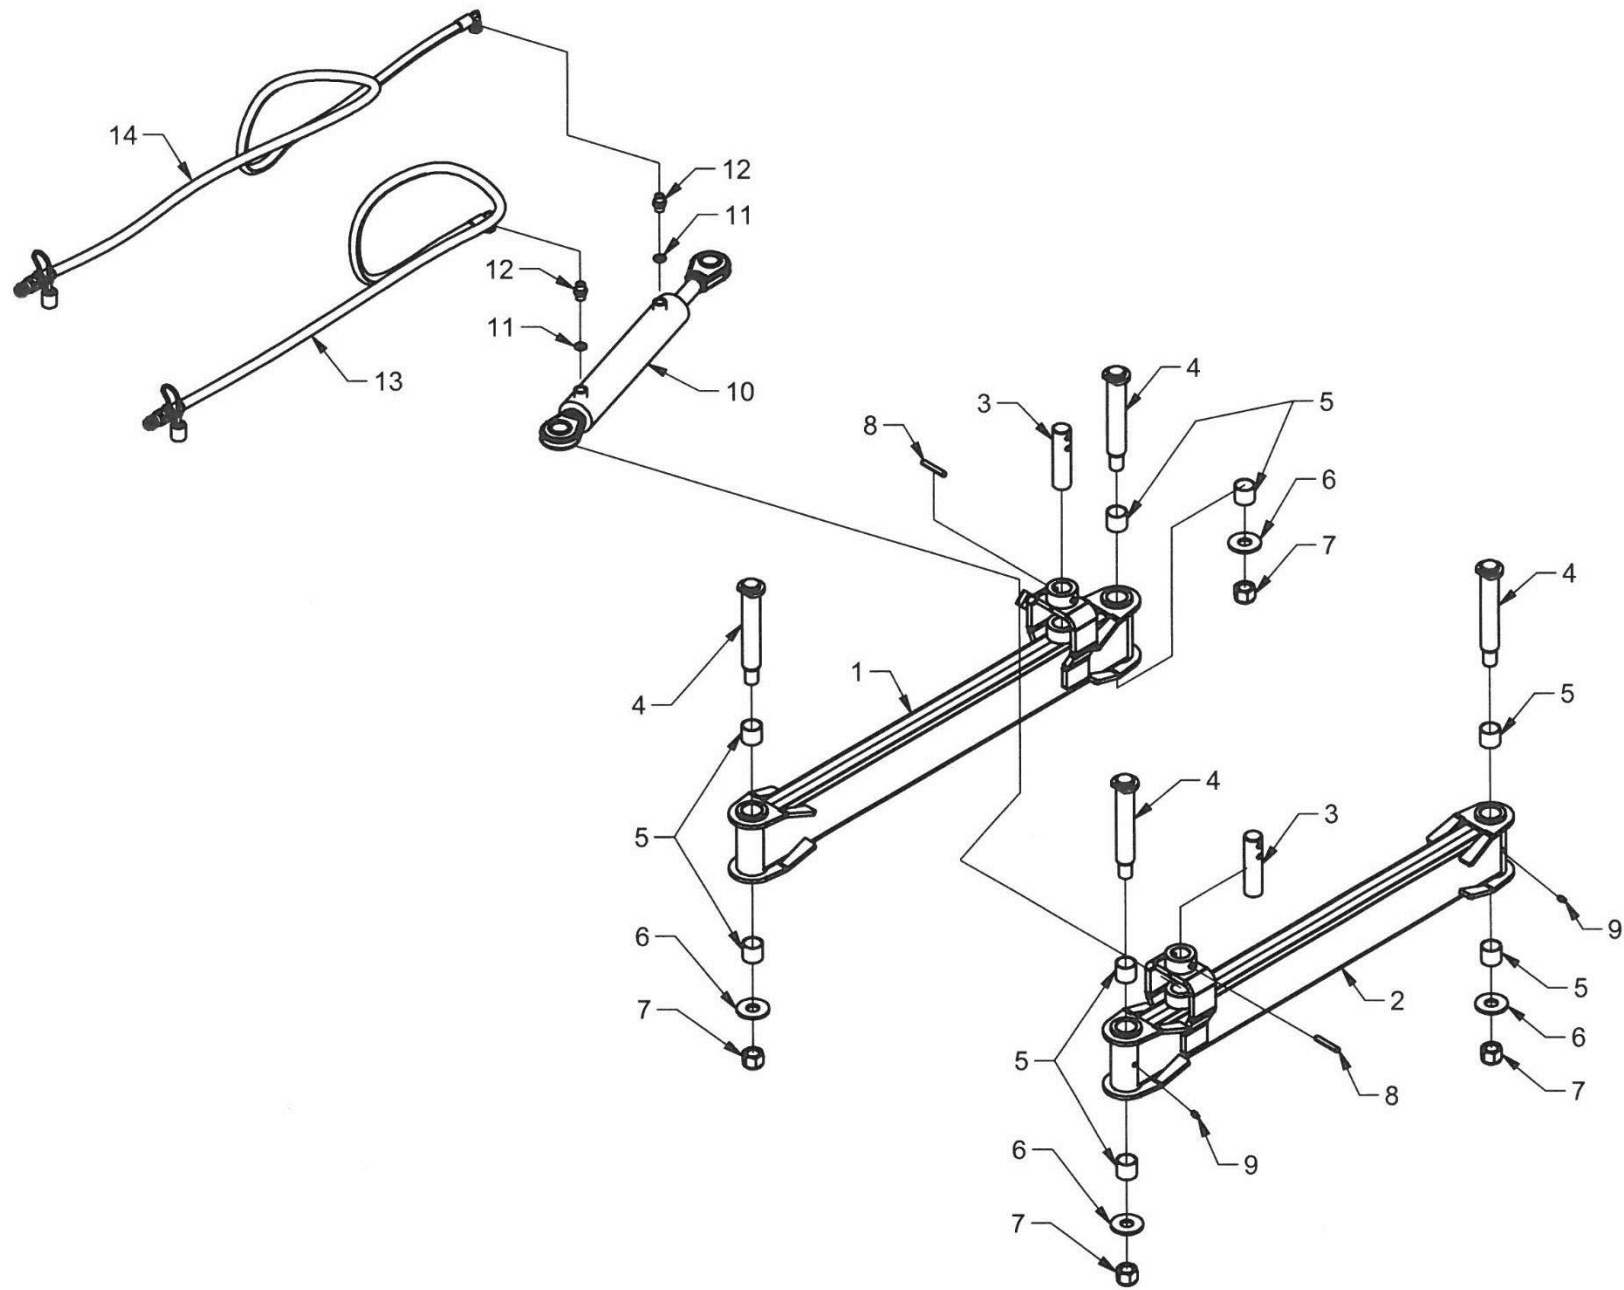

Nr. No. Nr. No.	Vare nr. Part No. Teile Nr. No.de pièce	Antal Quantity Anzahl Nombre	Beskrivelse	Description	Bezeichnung	Désignation	Bemærkninger Remarks Bemerkung Remarques
1	61405	1	Trepunktsophæng	Three-point lift	Dreipunkt-Anbau	Attelage trois points	
2	61134	2	Støtteben	Support	Stützbein	Stabilisateur	
3	15558	2	Bolt	Bolt	Bolzen	Boulon	
4	741190225	2	Spændstift	Special Pin	Spannstift	Goupille mechanindus	8x50mm..
5	1220035	2	Hårnålesplit	Cotter	Splint	Goupille	3,5mm.
6	61406	1	Liftbeslag	Fitting	Beschlag	Garniture	
7	61407	1	Trykfjeder	Compression spring	Druckfeder	Ressort de cpmpression	
8	26426	1	Skive	Washer	Scheibe	Rondelle	26x63x5mm.FZB
9	43075	2	Træktap	Towning pin	Ziehzapfen	Broche de traction	
10	1210100	2	Sikringssplit	Safety pin	Sicherungssplint	Goupille de surete	10,0mm.
11	740750030	1	Fjederskive	Spring washer	Federscheibe	Rondelle	10,2mm. FZB
12	740420010	1	Låsemøtrik	Lock nut	Gegenmutter	Ecrou de freinage	M10 FZB
13	55001	1	PTO Beslag	PTO Fitting	PTO Beschlag	PTO Garniture	
14	25413	1	Bolt	Bolt	Bolzen	Boulon	
15	522580	1	Skive	Washer	Scheibe	Rondelle	52x25x8 FZB
16	1210080	1	Sikringssplit	Safety pin	Sicherungssplint	Goupille de surete	8,0mm.
17	63511	1	Skærm	Guard	Schutz	Protection	
18	740730005	6	Skive	Disk	Scheibe	Bague	6,5x22x2,0mm. FZB
19	770990170	6	Unbrakobolt	Allen bolt	Inbussschraube	Boulon a six pans creux	6x10mm FZB
20	740400045	2	Låsemøtrik	Lock nut	Gegenmutter	Ecrou de freinage	1"UNC FZB
21	27017	1	Slangeholder	Hose holder	Schlauchhalter	porte-tuyau	
22	740420011	2	Låsemøtrik m/flange	Lock nut w/flanch	Gegenmutter m/Flansche	Ecrou de freinage	M10 FZB