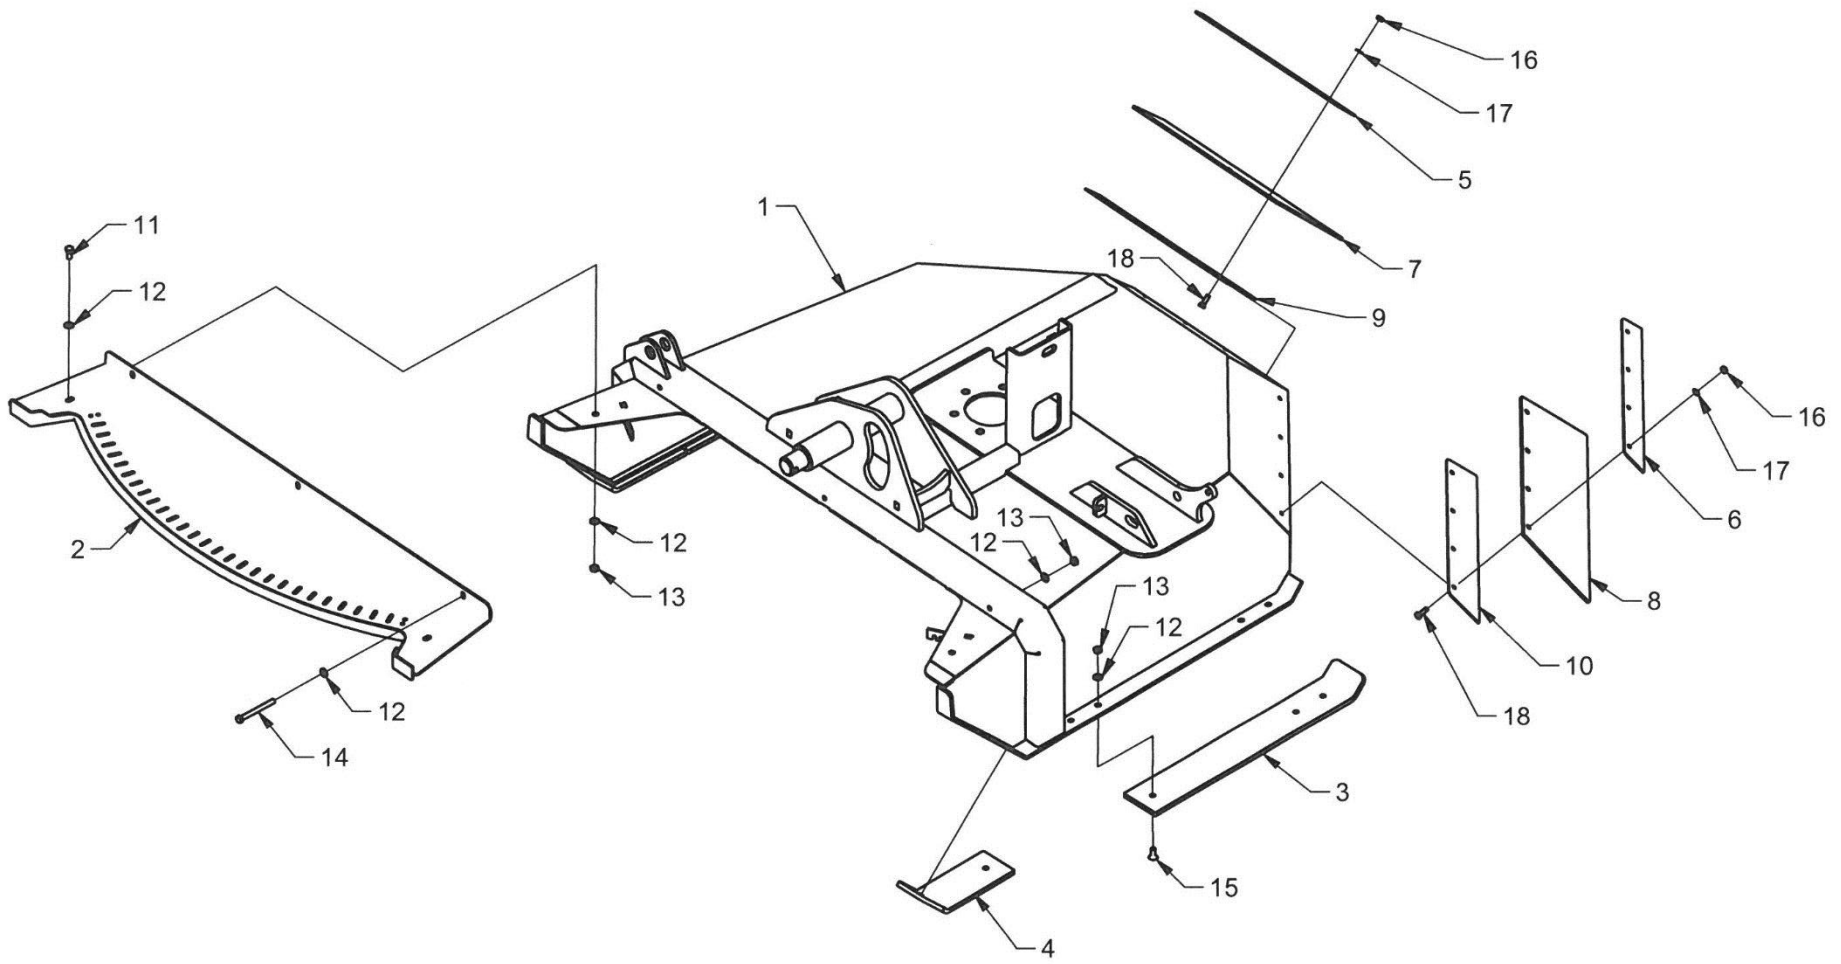

Nr. No. Nr. No.	Vare nr. Part No. Teil Nr. No.de pièce	Antal Quantity Anzahl Nombre	Beskrivelse	Description	Bezeichnung	Désignation	Bemærkninger Remarks Bemerkung Remarques
1	61490	1	Klippehoved	Cutter head	Schneide Kopf	Tête de coupe	
2	61491	1	Frontgitter	Fitting	Beschlag	Garniture	
3	63604	2	Slæbesko	Guide shoe	Schleifschuh	Patin	
4	63603	2	Slæbesko	Guide shoe	Schleifschuh	Patin	
5	63602	1	Beslag	Fitting	Beschlag	Garniture	
6	63601	2	Beslag	Fitting	Beschlag	Garniture	
7	63596	1	Gummiskærm	Rubber guard	Gummi Schirm	Caoutchouc	
8	63595	2	Gummiskærm	Rubber guard	Gummi Schirm	Caoutchouc	
9	63606	1	Beslag	Fitting	Beschlag	Garniture	
10	63605	2	Beslag	Fitting	Beschlag	Garniture	
11	740210400	2	Sætskrue	Bolt	Bolzen	Boulon	M12x25 FZB
12	740600031	18	Skive	Disk	Scheibe	Bague	13x30x2,0mm. FZB
13	740420012	13	Låsemøtrik	Lock nut	Gegenmutter	Ecrou de freinage	M12
14	740211475	2	Sætskrue	Bolt	Bolzen	Boulon	M12x120 FZB
15	741130390	8	Sætskrue	Bolt	Bolzen	Boulon	M12x30 FZB
16	740420010	12	Låsemøtrik	Lock nut	Gegenmutter	Ecrou de freinage	M10
17	740600030	12	Skive	Disk	Scheibe	Bague	11x22x2,0mm. FZB
18	740210315	12	Sætskrue	Set Screw	Schraube	Vis	M10x30mm. FZB