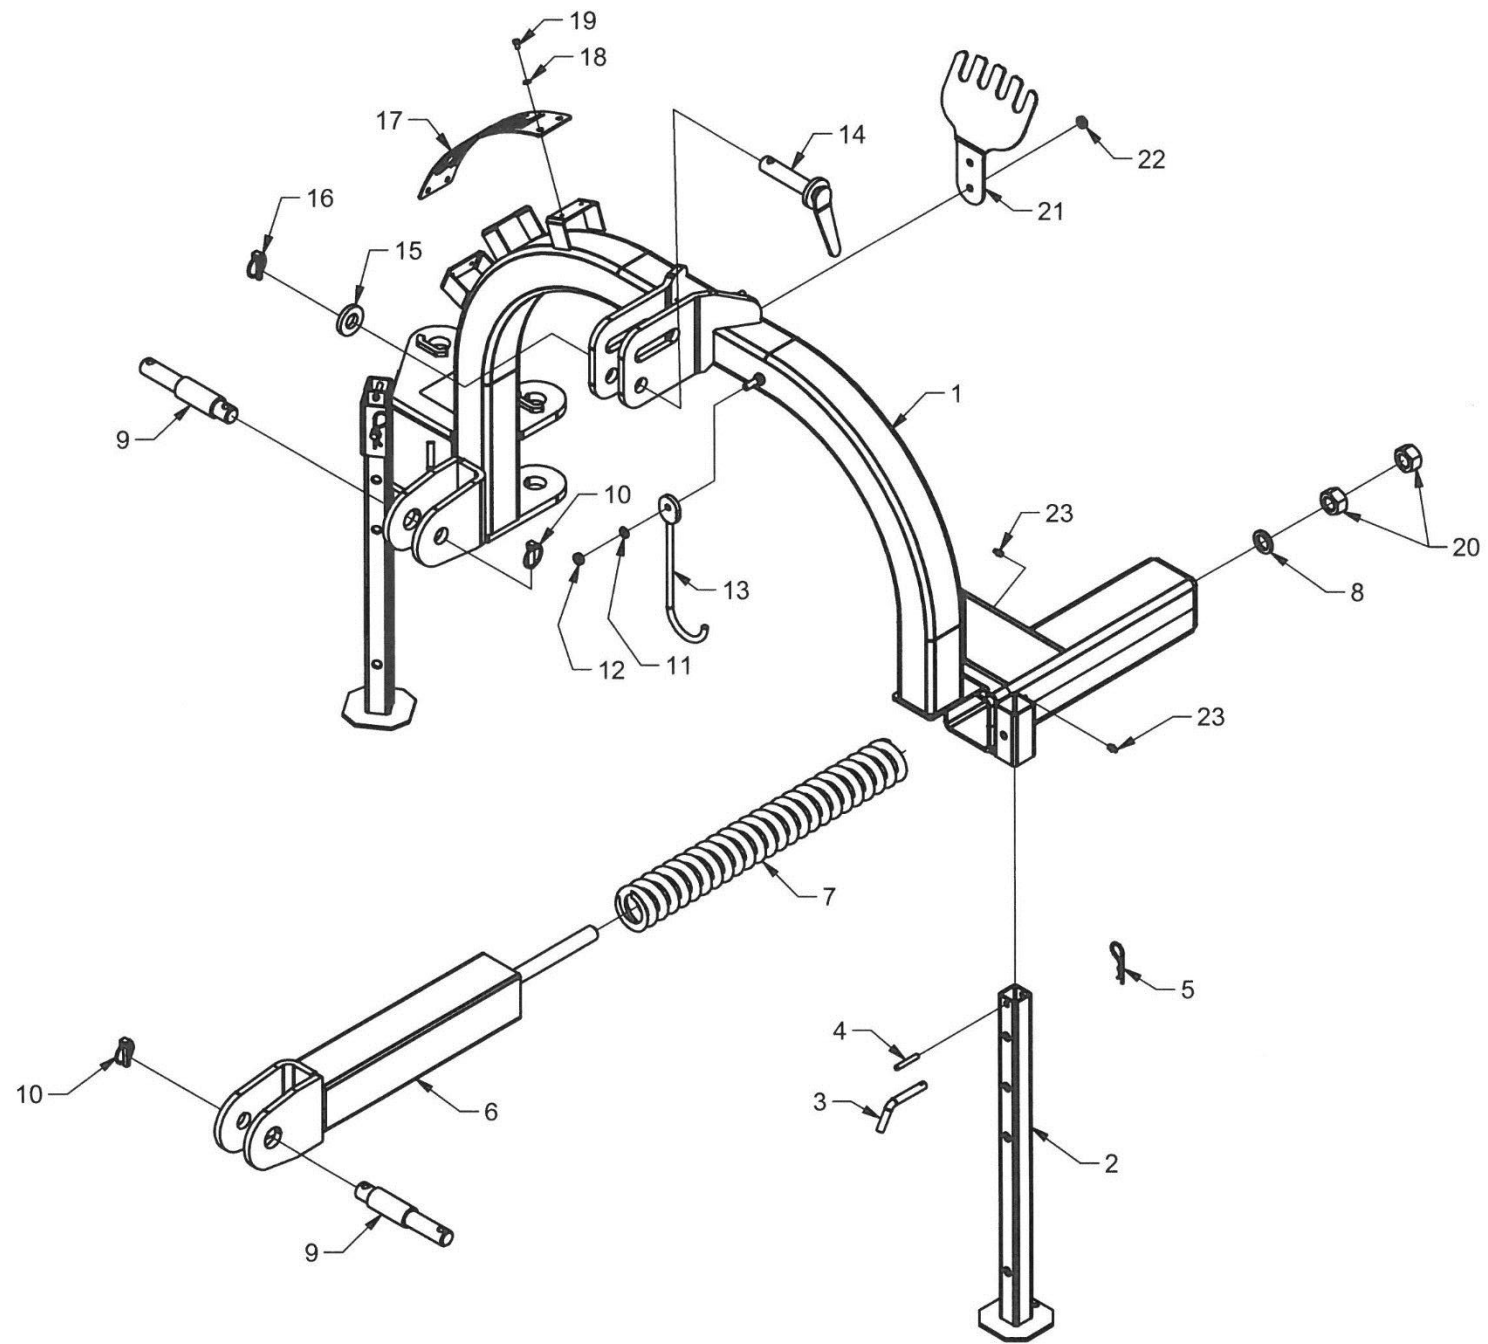

Fransgård

Reservedele
Reservdelar
Spare parts
Ersatzteile
Pièces détachées
Varaosaluettelo

Kæderydder
Krattnuser
Kedjeröjare
Chain mulcher
Kettenmulcher
Efface de la chaîne
Vesakkomurskain

FKR-152

Serie nr. 61400001→

Nr. No. Nr. No.	Vare nr. Part No. Teile Nr. No.de pièce	Antal Quantity Anzahl Nombre	Beskrivelse	Description	Bezeichnung	Désignation	Bemærkninger Remarks Bemerkung Remarques
1	61405	1	Trepunktsophæng	Three-point lift	Dreipunkt-Anbau	Attelage trois points	
2	61134	2	Støtteben	Support	Stützbein	Stabilisateur	
3	15558	2	Bolt	Bolt	Bolzen	Boulon	
4	741190225	2	Spændstift	Special Pin	Spannstift	Goupille mechanindus	8x50mm..
5	1220035	2	Hårnålesplit	Cotter	Splint	Goupille	3,5mm.
6	61406	1	Liftbeslag	Fitting	Beschlag	Garniture	
7	61407	1	Trykfjeder	Compression spring	Druckfeder	Ressort de cpmpression	
8	26426	1	Skive	Washer	Scheibe	Rondelle	26x63x5mm.FZB
9	43075	2	Træktap	Towning pin	Ziehzapfen	Broche de traction	
10	1210100	2	Sikringssplit	Safety pin	Sicherungssplint	Goupille de surete	10,0mm.
11	740750030	1	Fjederskive	Spring washer	Federscheibe	Rondelle	10,2mm. FZB
12	740420010	1	Låsemøtrik	Lock nut	Gegenmutter	Ecrou de freinage	M10 FZB
13	55001	1	PTO Beslag	PTO Fitting	PTO Beschlag	PTO Garniture	
14	25413	1	Bolt	Bolt	Bolzen	Boulon	
15	522580	1	Skive	Washer	Scheibe	Rondelle	52x25x8 FZB
16	1210080	1	Sikringssplit	Safety pin	Sicherungssplint	Goupille de surete	8,0mm.
17	63511	1	Skærm	Guard	Schutz	Protection	
18	740730005	6	Skive	Disk	Scheibe	Bague	6,5x22x2,0mm. FZB
19	770990170	6	Unbrakobolt	Allen bolt	Inbussschraube	Boulon a six pans creux	6x10mm FZB
20	740400045	2	Låsemøtrik	Lock nut	Gegenmutter	Ecrou de freinage	1"UNC FZB
21	27017	1	Slangeholder	Hose holder	Schlauchhalter	porte-tuyau	
22	740420011	2	Låsemøtrik m/flange	Lock nut w/flanch	Gegenmutter m/Flansche	Ecrou de freinage	M10 FZB