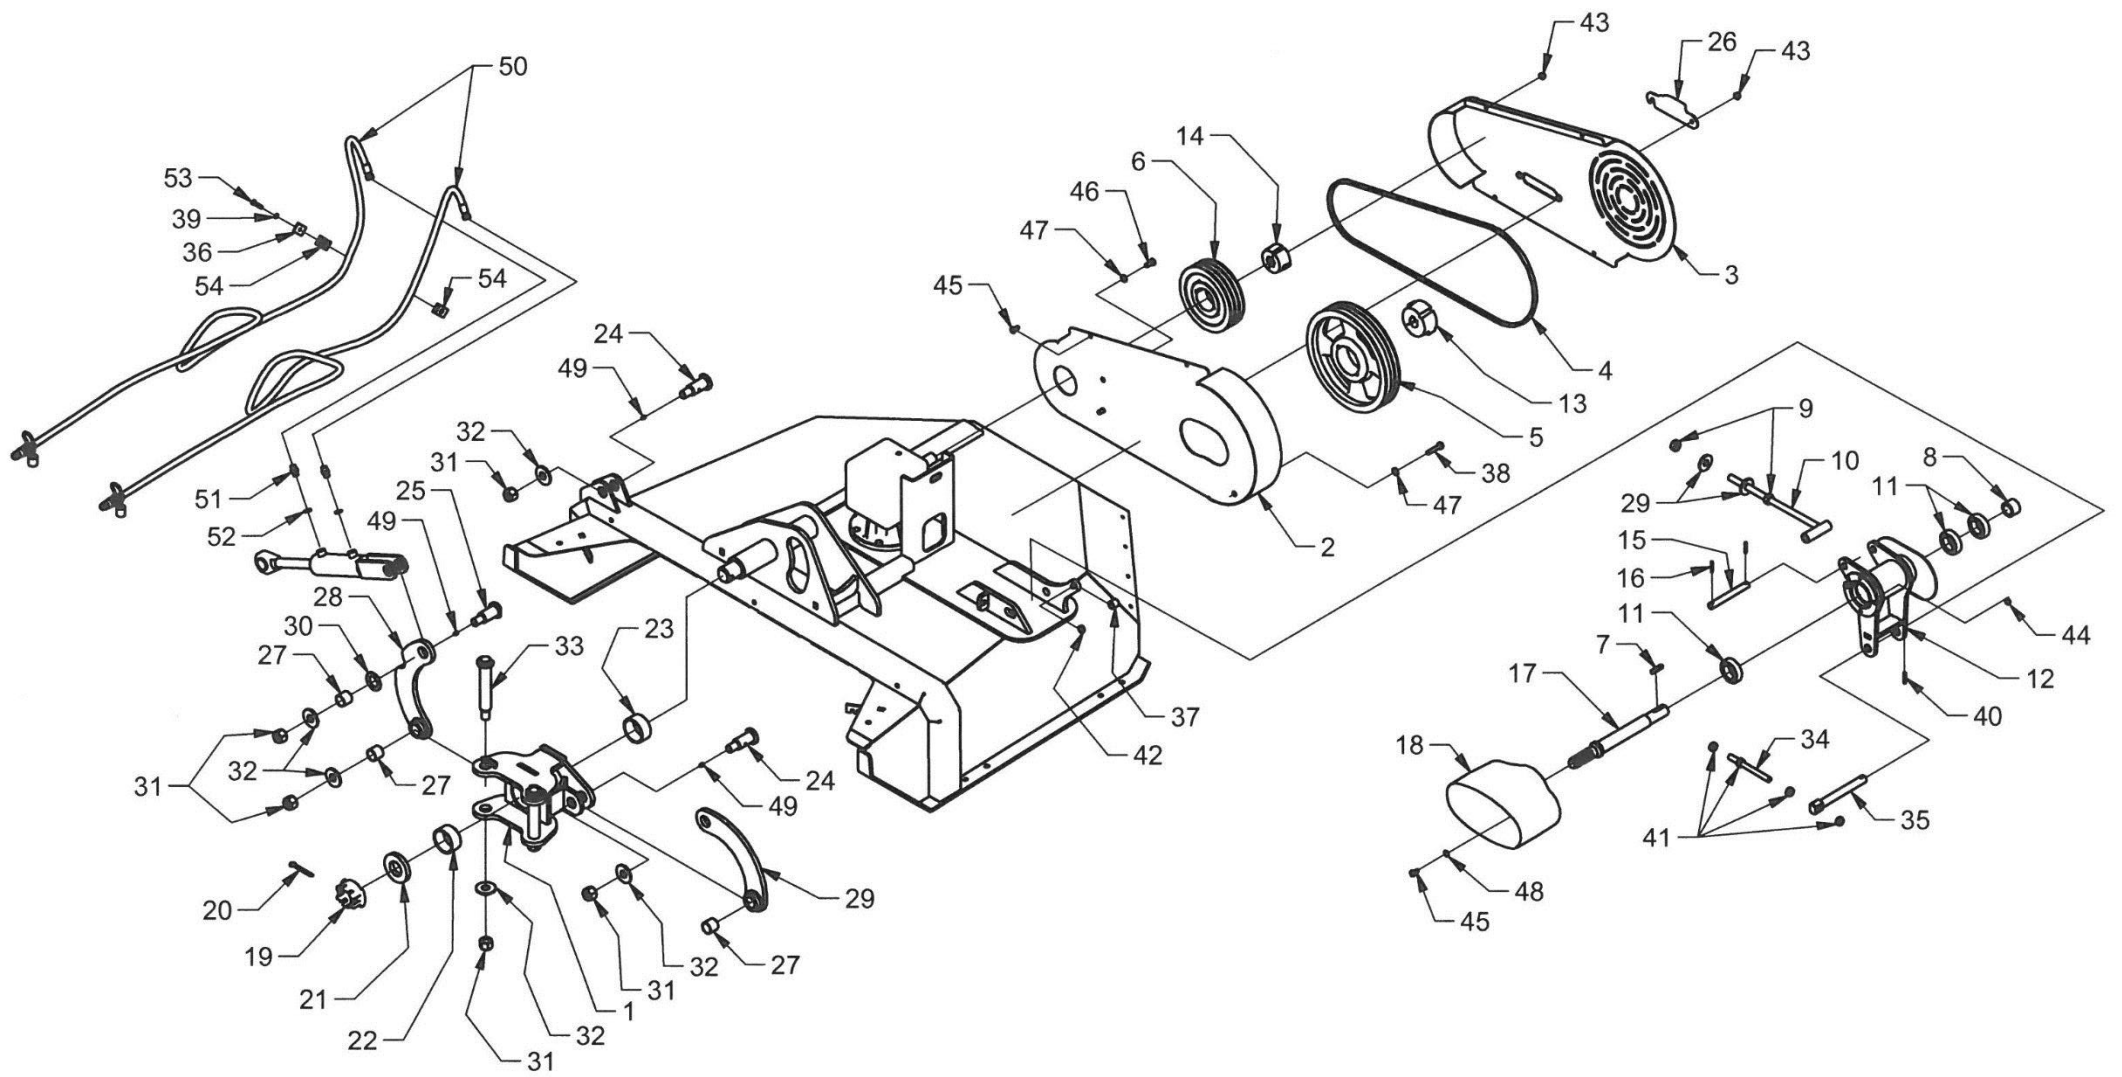

Nr. No. Nr. No.	Vare nr. Part No. Teil Nr. No.de pièce	Antal Quantity Anzahl Nombre	Beskrivelse	Description	Bezeichnung	Désignation	Bemærkninger Remarks Bemerkung Remarques
1	61412	1	Drejeled	Rotation bracket	Dreh-Beschlag	Garniture de rotation.	
2	61496	1	Skærm	Guard	Schutz	Protection	
3	61497	1	Skærm	Guard	Schutz	Protection	
4	61409	1	Kilerem	V-belt	Keilriemen	Courroie	XPB 2150
5	61122	1	Kilremskive	Pulley	Keilriemenscheibe	Poulie	SPB 355x3 (3020 Ø35)
6	61123	1	Kilremskive	Pulley	Keilriemenscheibe	Poulie	SPB 224x3 (3017 1.3/8"-6)
7	61106	1	Pasfeder	Flat key	Federkeil	Clavette	A8x10x50mm.
8	61114	1	Afstandsbøsning	Distancebush	Abstand Buchse	Douille entretoise	
9	740320020	2	Møtrik	Nut	Mutter	Ecrou	M20 FZB
10	63528	1	Strammebolt	Tightening bolt	Spannbolzen	Boulon de tendeur	
11	1162082	3	Kugleleje	Ball bearing	Kugellager	Roulement à billes	6208 2RS
12	61413	1	PTO beslag	PTO Bracket	PTO Beschlag	PTO Garniture	
13	46123	1	Taperlock bøsning	Bush	Buchse	Douille	3020 Ø35
14	61163	1	Taperlock bøsning	Bush	Buchse	Douille	2517 1.3/8"-6
15	63515	1	Aksel	Shaft	Welle	Arbre	170mm.
16	741190143	2	Spændstift	Special Pin	Spannstift	Goupille mechanindus	6x40mm.
17	57156	1	Aksel	Shaft	Welle	Arbre	
18	1418510	1	PTO skærm	PTO cover	PTO Deckel	PTO couverture	
19	61166	1	Kronemøtrik	Nut	Mutter	Ecrou	M 52x2,0
20	741180305	1	Split	Pin	Splint	Goupille	8x80mm.FZB
21	61116	1	Skive	Washer	Scheibe	Rondelle	105x52x15,0mm.
22	26430	1	Broncebøsning	Bush	Buchse	Douille	ø85xø75x40mm.
23	26431	1	Broncebøsning	Bush	Buchse	Douille	ø85xø75x40mm.
24	61149	2	Bolt	Bolt	Bolzen	Boulon	
25	61119	1	Bolt	Bolt	Bolzen	Boulon	
26	61148	1	Skærm	Guard	Schutz	Protection	
27	10537	3	Broncebøsning	Bush	Buchse	Douille	ø35xø39x35mm.
28	61425	1	Stabilisator	Stabilizer	Stabilisator	Stabilisateur	
29	61117	1	Stabilisator	Stabilizer	Stabilisator	Stabilisateur