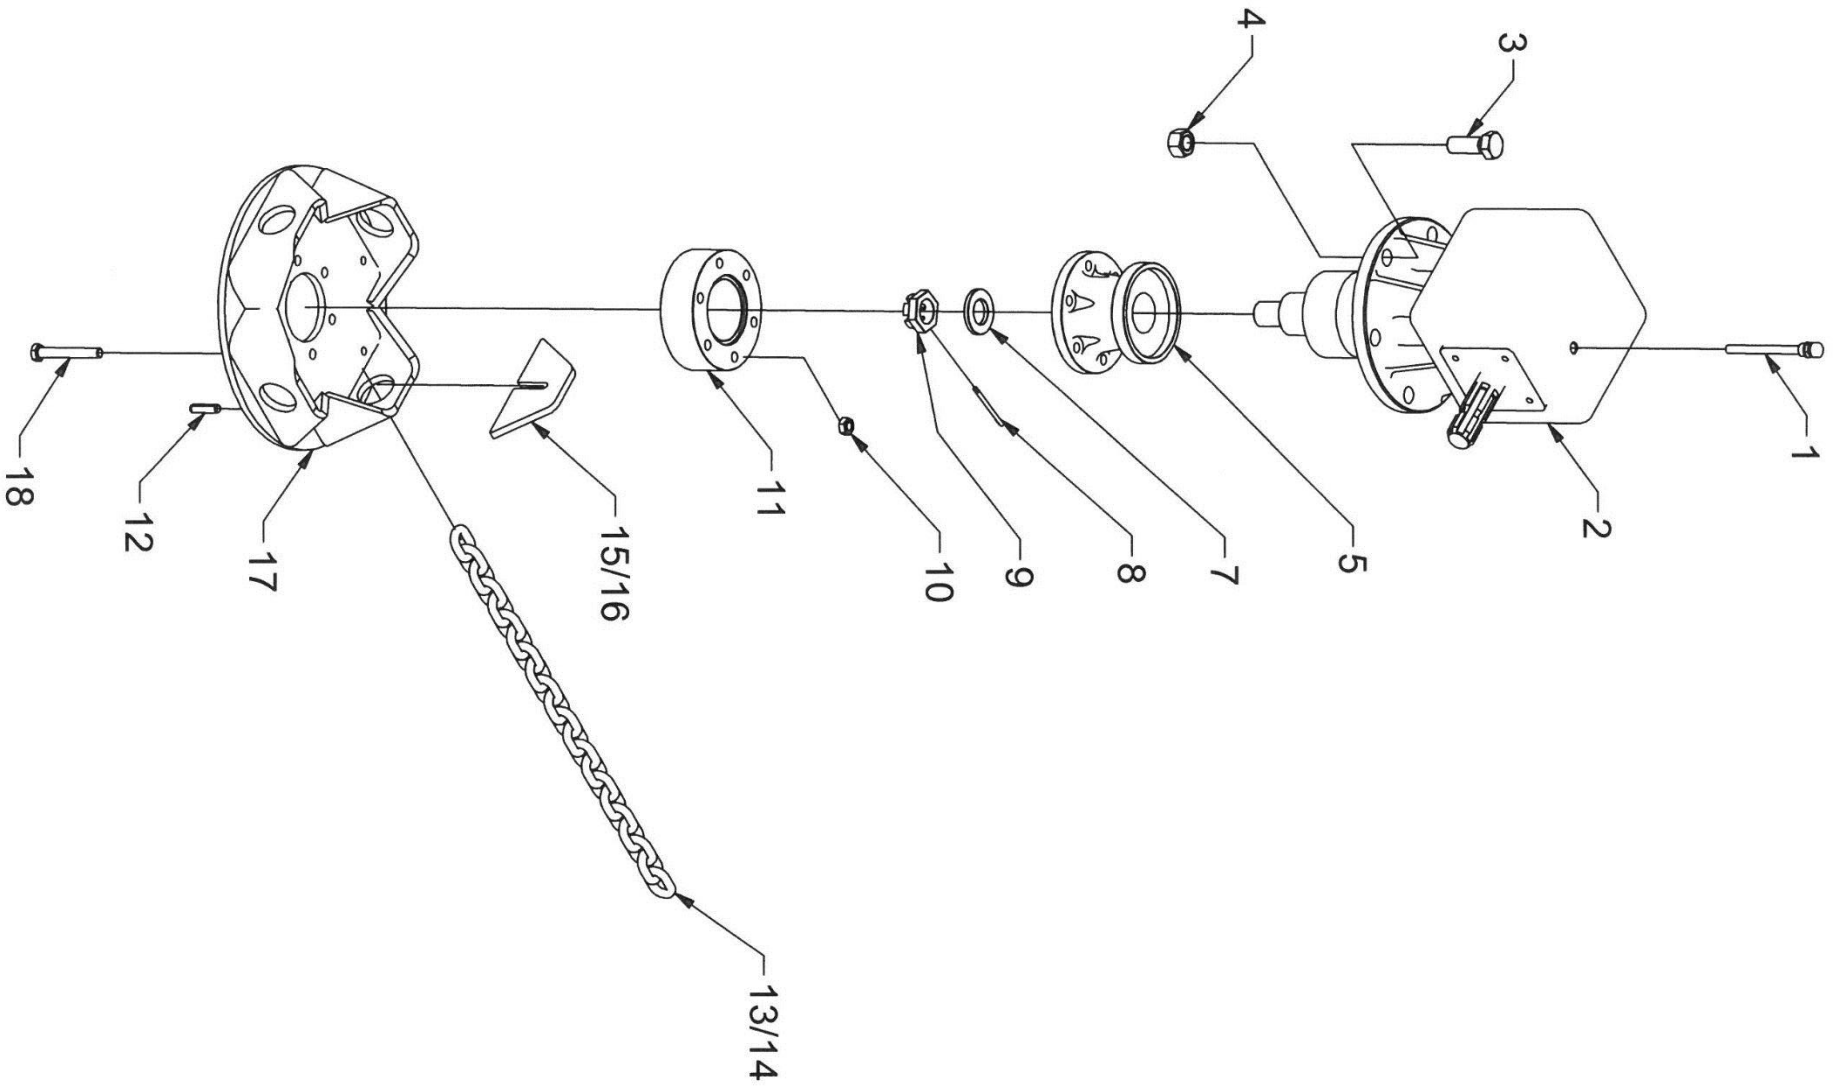

Nr. No.	Vare nr. Part No.	Antal Quantity	Bemærkninger				Remarks
Nr. No.	Teil Nr. No.de pièce	Anzahl Nombre	Beskrivelse	Description	Bezeichnung	Désignation	Bemerkung Remarques
1	61145	1	Prop	Plug	Stopsel	Bouchon	
2	61150	1	Vinkelgear	Angular gear	Winkelgetriebe	Vitesse angulaire	
3	740210650	6	Bolt	Bolt	Bolzen	Boulon	M20x55 FZB
4	740420020	6	Låsemøtrik	Lock nut	Gegenmutter	Ecrou de freinage	M20
5	61151	1	Nav	Hub	Nabe	Moyeu	
6	740556012	6	Låsemøtrik	Lock nut	Gegenmutter	Ecrou de freinage	M12x1,5
7	61153	1	Skive	Washer	Scheibe	Rondelle	
8	741180270	1	Split	Pin	Splint	Goupille	6x60mm.FZB
9	61154	1	Møtrik	Nut	Mutter	Ecrou	M 30x2,0
10	740556012	6	Låsemøtrik	Lock nut	Gegenmutter	Ecrou de freinage	M12x1,5
11	63197	1	Afstandsbøsning	Sleeve	Buchse	Douilles	
12	741190275	4	Spændstift	Special Pin	Spannstift	Goupille mechanindus	10x40mm.din1481
13	63612	2	Kæde	Chain	Kette	Catena	10mm. Std.
14	63617	2	Kæde	Chain	Kette	Catena	13mm.
15	63571	2	Beslag	Fitting	Beschlag	Garniture	for 10mm. Chain std.
16	63584	2	Beslag	Fitting	Beschlag	Garniture	for 13mm. Chain
17	63570	1	Skive	Washer	Scheibe	Rondelle	
18	740279998	6	Bolt	Bolt	Bolzen	Boulon	M12x90x1,5