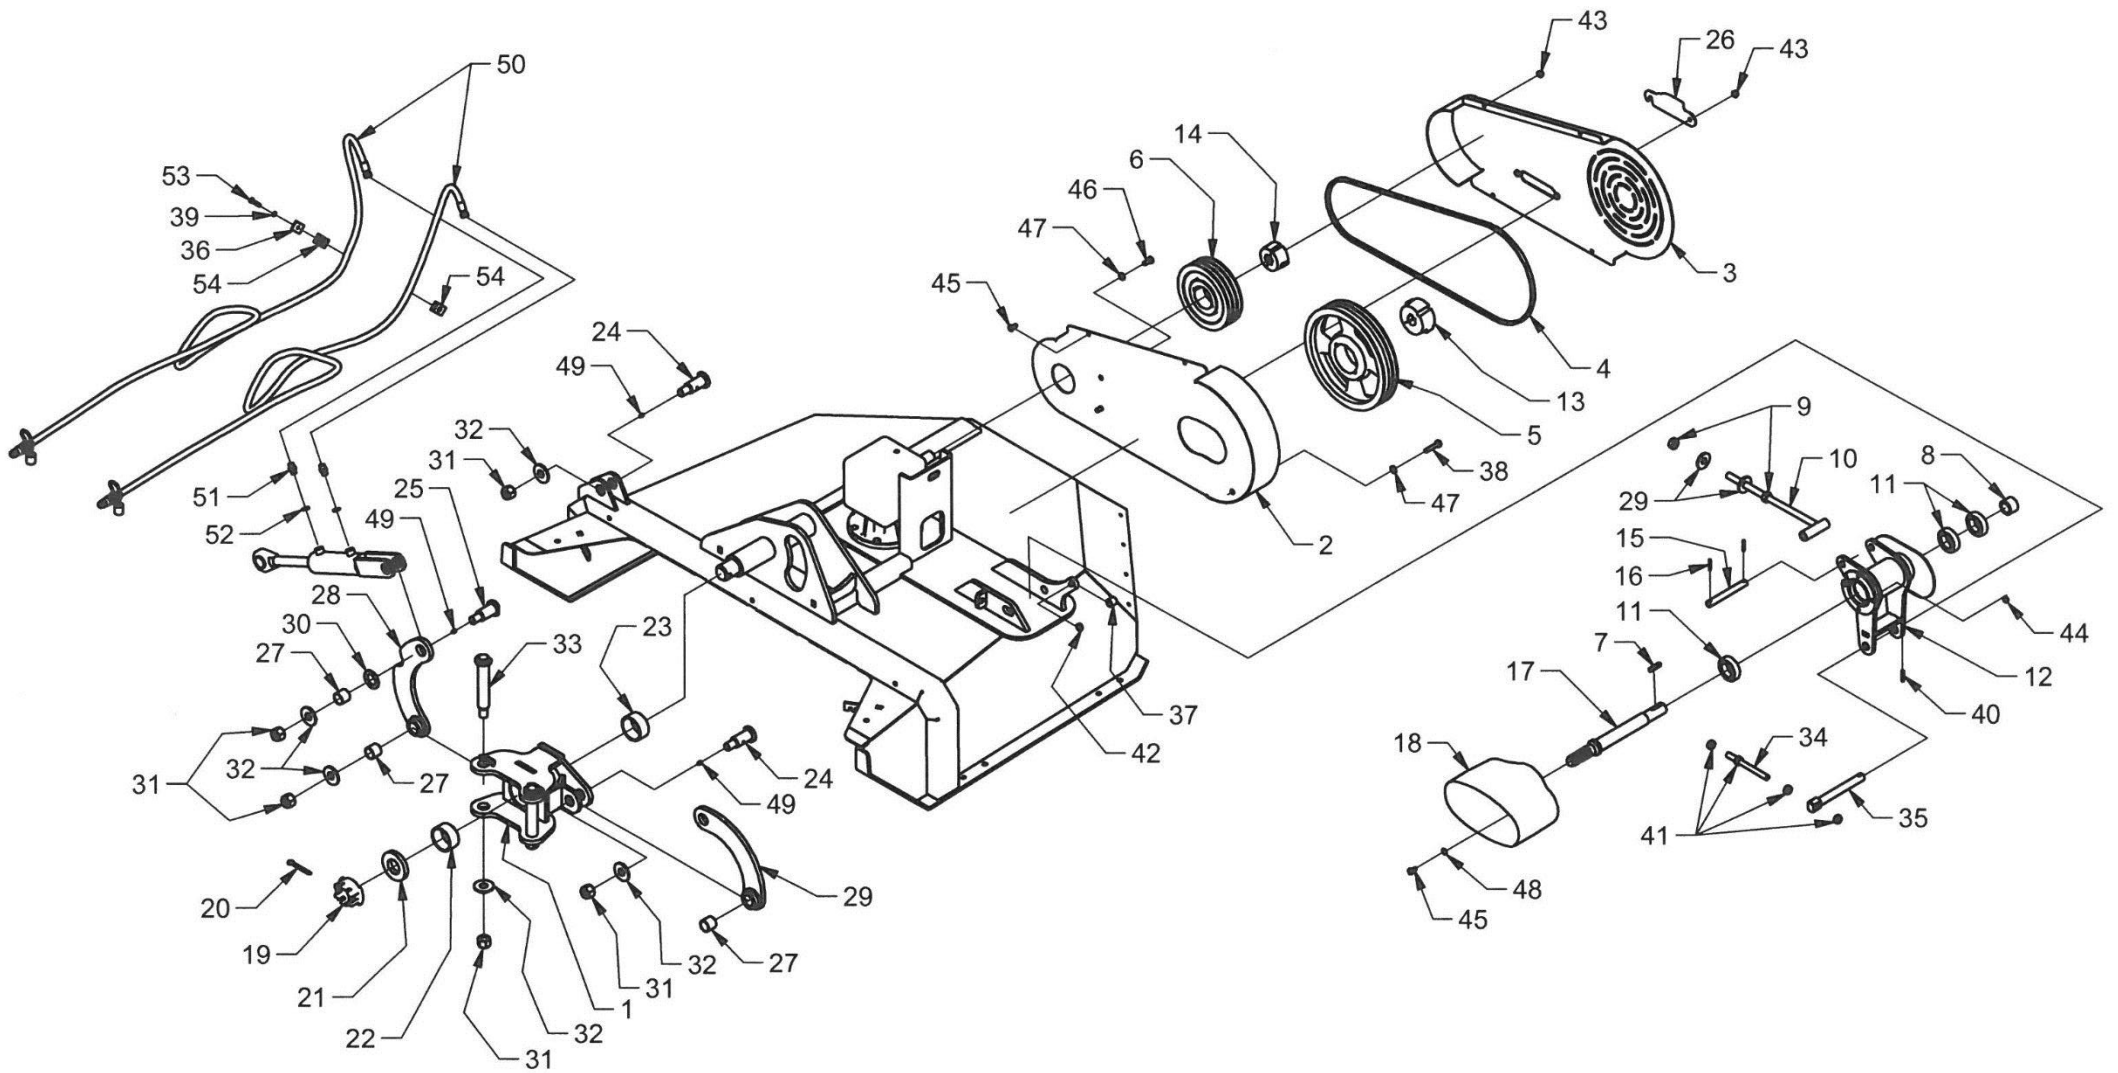

Nr. No. Nr. No.	Vare nr. Part No. Teil Nr. No.de pièce	Antal Quantity Anzahl Nombre	Beskrivelse	Description	Bezeichnung	Désignation	Bemærkninger Remarks Bemerkung Remarques
30	740600059	1	Skive	Washer	Scheibe	Rondelle	ø62xø40x2,0mm. FZB
31	740400045	5	Låsemøtrik	Lock nut	Gegenmutter	Ecrou de freinage	1"UNC FZB
32	26426	5	Skive	Washer	Scheibe	Rondelle	26x63x5mm.FZB
33	63554	2	Bolt	Bolt	Bolzen	Boulon	
34	63546	1	Bolt	Bolt	Bolzen	Boulen	M16 180mm. FZB
35	63547	1	Bolt	Bolt	Bolzen	Boulon	
36	7139092803	1	Dækplade	Clip Band	Spannband	Collier de serrage	ABA 44-56mm.
37	61408	1	Bøsning	Sleeve	Buchse	Douilles	Ø25x23x12,5mm
38	740200350	1	Sætskrue	Set Screw	Schraube	Vis	M12x120mm. FZB
39	740740105	1	Fjederskive	Spring washer	Federscheibe	Rondelle	8,2mm. FZB
40	741190213	1	Spændstift	Special Pin	Spannstift	Goupille mechanindus	8x40mm.
41	740320016	4	Møtrik	Nut	Mutter	Ecrou	M16 FZB
42	740420012	4	Låsemøtrik	Lock nut	Gegenmutter	Ecrou de freinage	M12
43	740420011	6	Flangelåsemøtrik	Lock nut	Gegenmutter	Ecrou de freinage	M10
44	740420010	4	Låsemøtrik	Lock nut	Gegenmutter	Ecrou de freinage	M10
45	740210305	6	Sætskrue	Set Screw	Schraube	Vis	M10x20mm. FZB
46	740210400	2	Sætskrue	Set Screw	Schraube	Vis	M12x25mm. FZB
47	740600031	4	Skive	Disk	Scheibe	Bague	13x30x2,0mm. FZB
48	740600026	4	Skive	Disk	Scheibe	Bague	11x30x2,0mm. FZB
49	881500240	4	Smørenippel	Lubricator nipple	Schmiernippel	Graisneur	M8x1,25mm.
50	27459	2	Hydraulikslange	Hydraulic hose	Hydraulikschlauch	Tuyau hydraulique	3600mm.
51	57119	2	Brystnippel	Hexagon nipple	Brustnippel	Mamelon	3/8" Ø 1mm.
52	42418	2	Kobberskive	Copper washer	Kupferscheibe	Rondelles cuivre	3/8"
53	740210200	3	Sætskrue	Set Screw	Schraube	Vis	M8x35mm. FZB
54	7139020718	4	Rørholder	Pipe Clamp	Rohrhalter	tuyauterie Clamp	18mm.