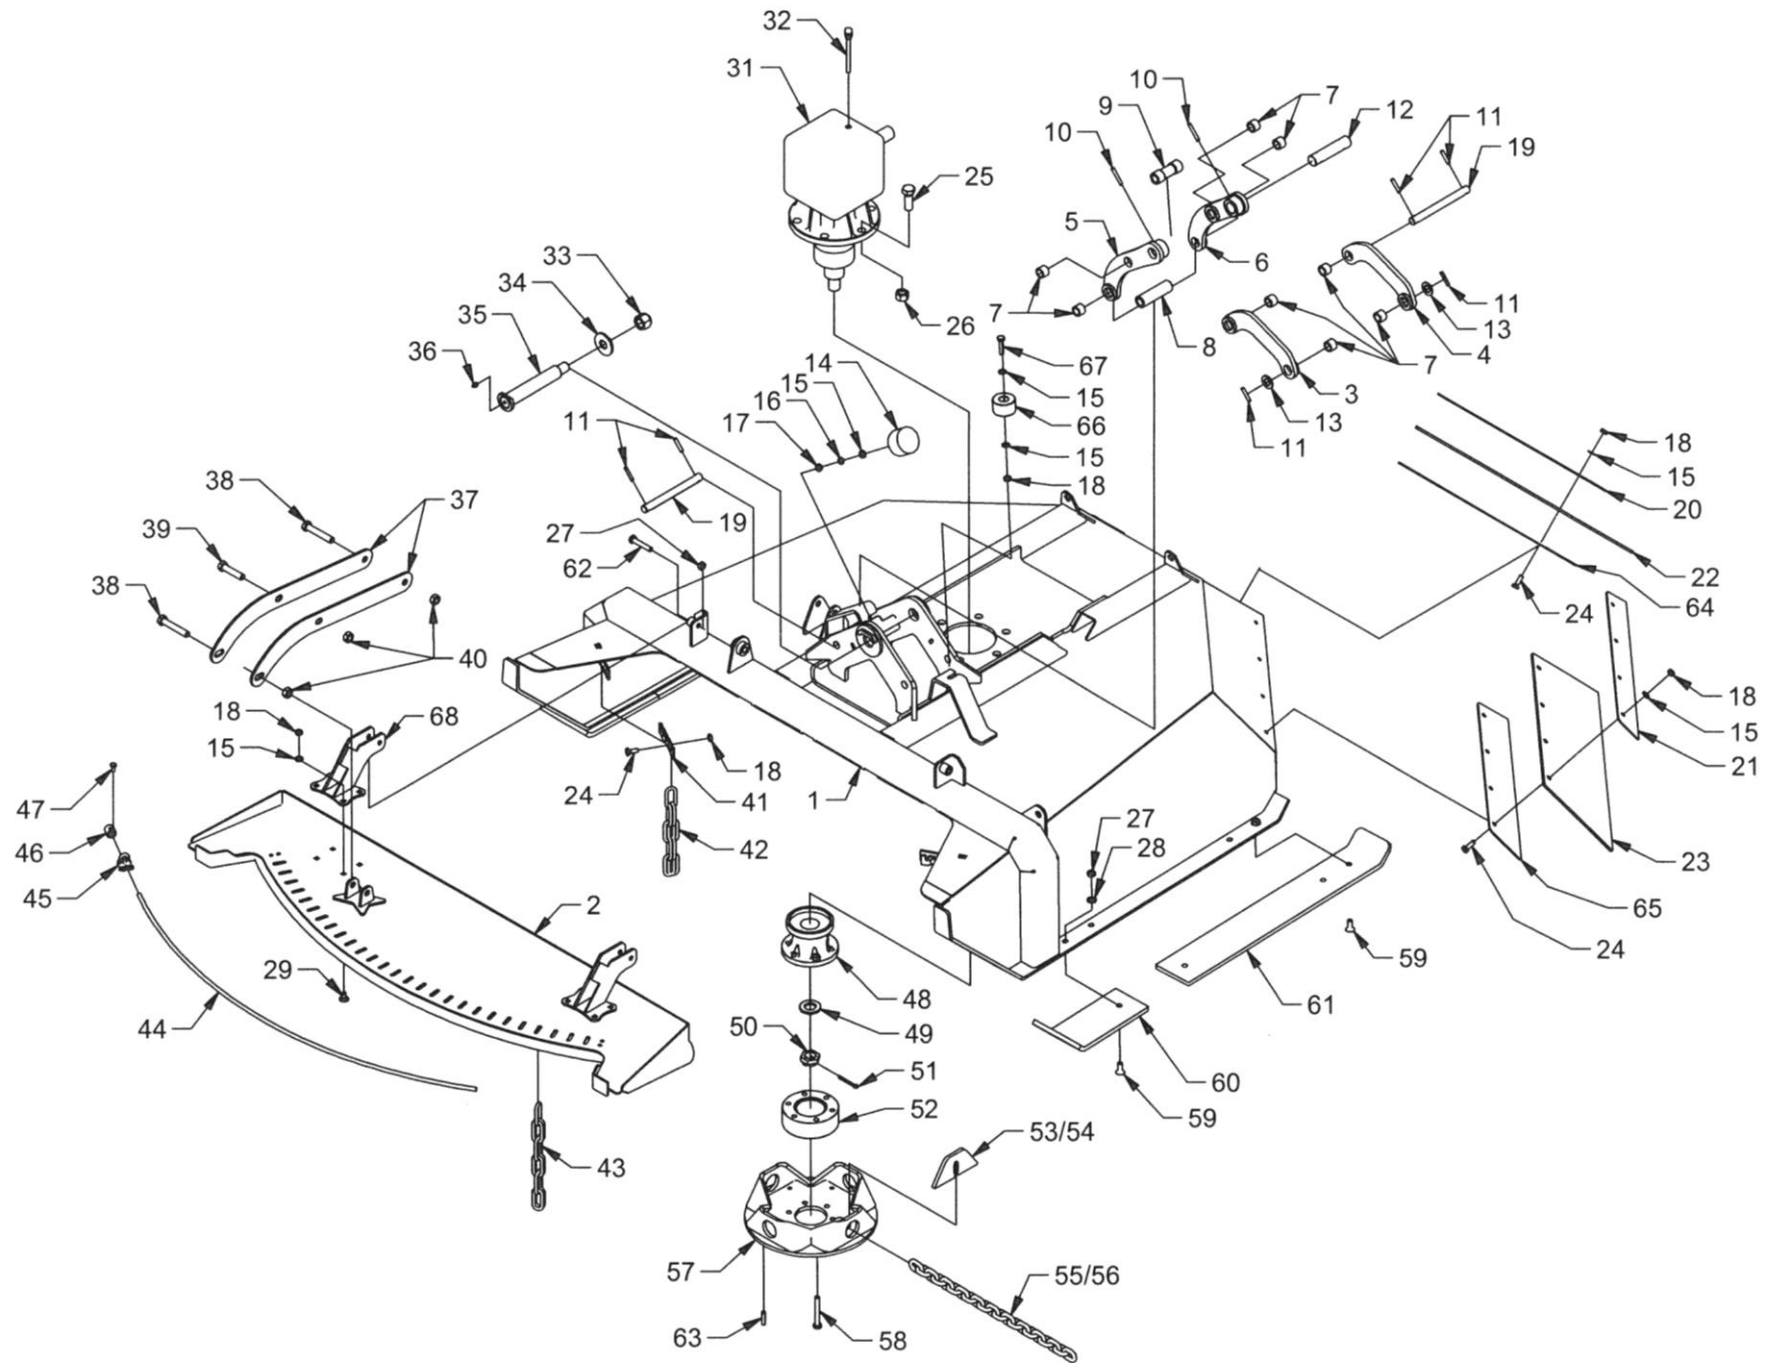

Nr. No. Nr. No.	Vare nr. Part No. Teil Nr. No.de pièce	Antal Quantity Anzahl Nombre	Beskrivelse	Description	Bezeichnung	Désignation	Bemærkninger Remarks Bemerkung Remarques
33	740400045	1	Låsemøtrik	Lock nut	Gegenmutter	Ecrou de freinage	1"UNC FZB
34	26426	1	Skive	Washer	Scheibe	Rondelle	26x63x5mm.FZB
35	63554	1	Bolt	Bolt	Bolzen	Boulon	
36	881500320	1	Smørenippel	Lubricator nipple	Schmiernippel	Graisser	M10x1,50mm.
37	63611	2	Beslag	Fitting	Beschlag	Garniture	
38	740211595	2	Bolt	Bolt	Bolzen	Boulon	M16x90 FZB
39	740211580	1	Bolt	Bolt	Bolzen	Boulon	M16x70 FZB
40	740420016	3	Låsemøtrik	Lock nut	Gegenmutter	Ecrou de freinage	M16
41	63597	2	Beslag	Fitting	Beschlag	Garniture	
42	63615	6	Kæde	Chain	Kette	Catena	9 led
43	63616	27	Kæde	Chain	Kette	Catena	11 led
44	63613	1	Wire	Wire	Draht	Fil	1350mm
45	63594	2	Wirelås	Locking Wedge	Riegelkeil	Clavette de blocage	
46	63614	2	Prop	Plug	Stopsel	Bouchon	
47	740210180	2	Sætskrue	Set Screw	Schraube	Vis	M8x16mm. FZB
48	61151	1	Nav	Hub	Nabe	Moyeu	
49	61153	1	Skive	Washer	Scheibe	Rondelle	
50	61154	1	Kronmøtrik	Nut	Mutter	Ecrou	M 30x2,0
51	741180270	1	Split	Pin	Splint	Goupille	6x60mm.FZB
52	63197	1	Afstandsbøsning	Sleeve	Buchse	Douilles	
53	63571	2	Beslag	Fitting	Beschlag	Garniture	for 10mm. Chain std.
54	63584	2	Beslag	Fitting	Beschlag	Garniture	for 13mm. Chain
55	63612	2	Kæde	Chain	Kette	Catena	10mm. Std.
56	63617	2	Kæde	Chain	Kette	Catena	13mm.
57	63570	1	Skive	Washer	Scheibe	Rondelle	
58	740279998	6	Bolt	Bolt	Bolzen	Boulon	M12x90x1,5
59	741130390	8	Sætskrue	Bolt	Bolzen	Boulon	M12x30 FZB
60	63603	2	Slæbesko	Guide shoe	Schleifschuh	Patin	
61	63604	2	Slæbesko	Guide shoe	Schleifschuh	Patin	
62	740211440	2	Bolt	Bolt	Bolzen	Boulon	M12x65 FZB
63	741190275	4	Spændstift	Special Pin	Spannstift	Goupille mechanindus	10x40mm.din1481
64	63606	1	Beslag	Fitting	Beschlag	Garniture	
65	63605	2	Beslag	Fitting	Beschlag	Garniture	
66	63516	1	Nylonbøsning	Nylon bushing	Nylon Buchse	Bague en nylon	
67	740211330	1	Stålbolt	Bolt	Bolzen	Boulon	M10x50mm. FZB
68	63600	2	Skærmbeslag	Guard braket	Schutzschirm	Ecran de Protection