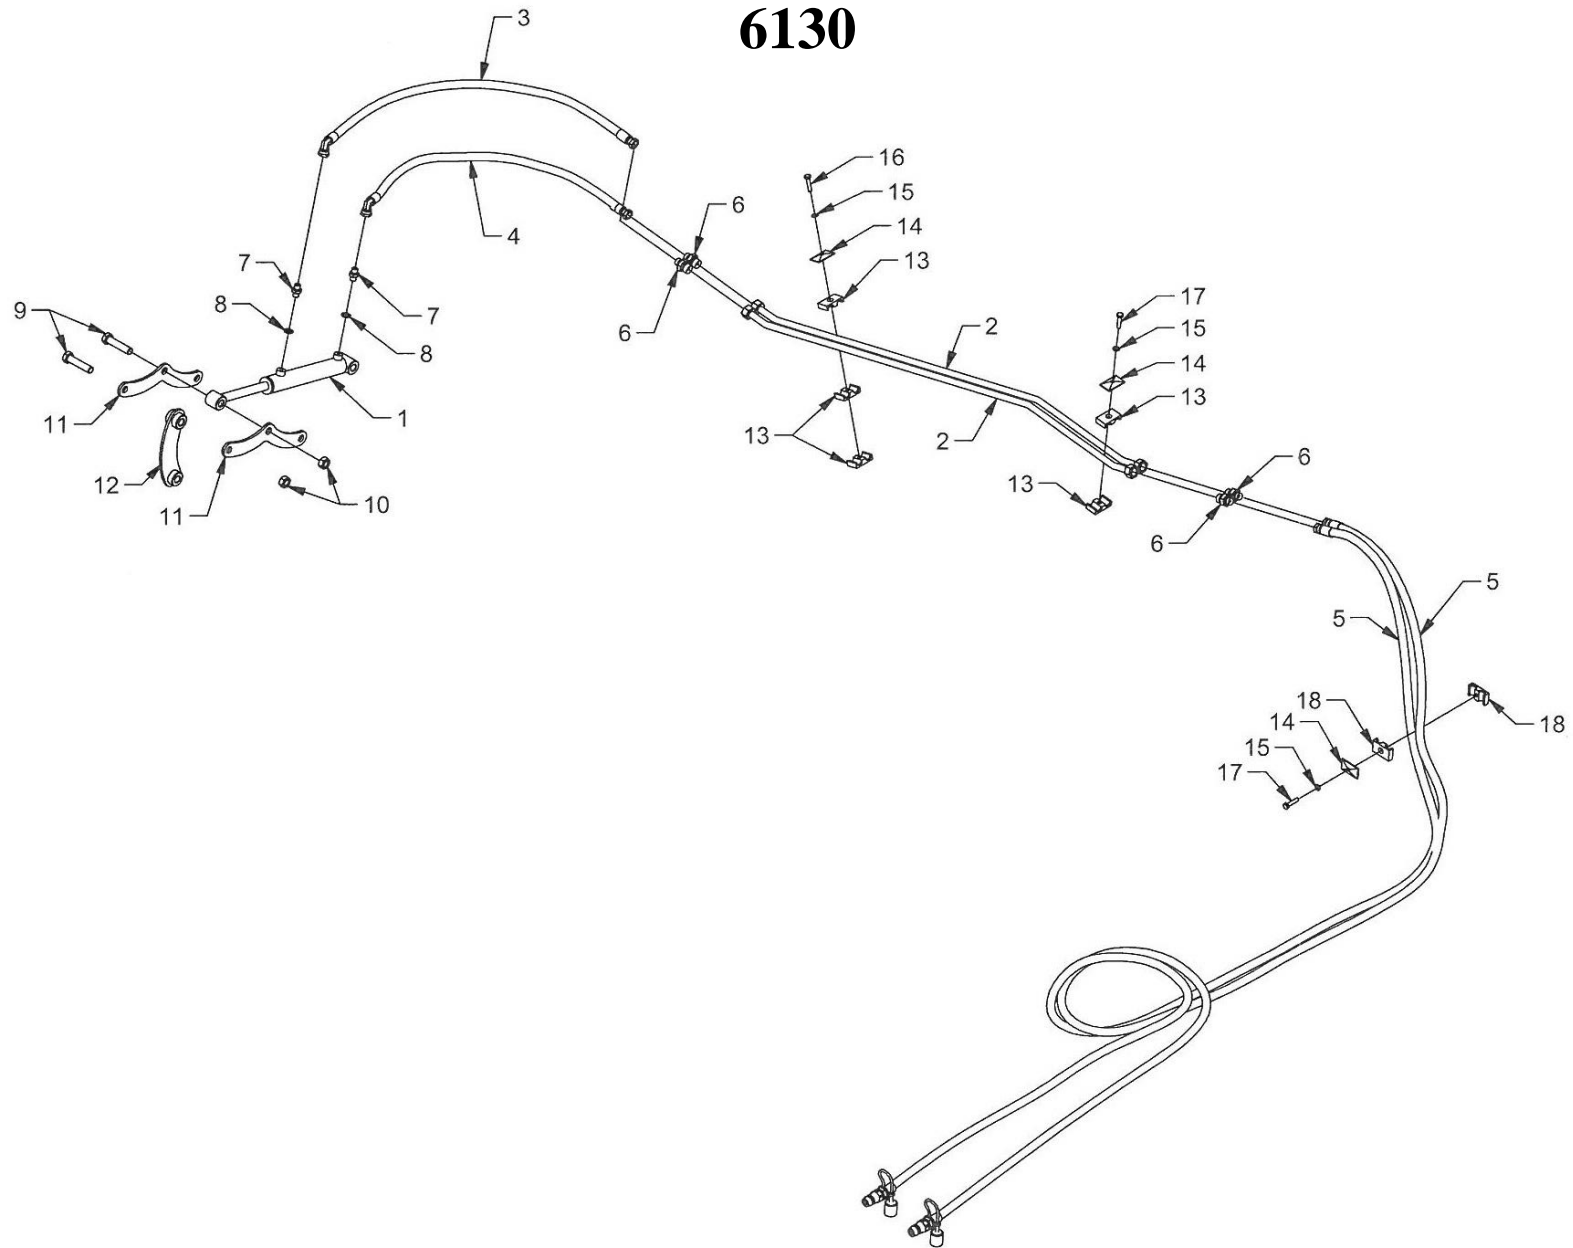

6130

	Ekstra tilbehøre		Optional accessories		Optionales Zubehör		Accessoires en option	
No.	No.de pièce	Nombre	Beskrivelse	Description	Bezeichnung	Désignation	Remarques	
1	63506	1	Hydraulikcylinder	Hydraulic cylinder	Hydraulikzylinder	Cylindre de hydraulique		
2	63609	2	Hydraulik rør	Hydraulic pipes	Hydraulikleitungen	tuyaux hydrauliques		
3	63519	1	Hydraulikslange	Hydraulic hose	Hydraulikschlauch	Tuyau hydraulique	1000mm.	
4	63520	1	Hydraulikslange	Hydraulic hose	Hydraulikschlauch	Tuyau hydraulique	820mm.	
5	63518	2	Hydraulikslange	Hydraulic hose	Hydraulikschlauch	Tuyau hydraulique	4400mm.	
6	63608	4	Brystnippel	Hexagon nipple	Brustnippel	Mamelon	15L - 3/8"	
7	46724	2	Brystnippel	Hexagon nipple	Brustnippel	Mamelon	¼" ø1mm.	
8	43121	2	Kobberskive	Copper washer	Kupferscheibe	Rondelles cuivre	¼"	
9	740211580	2	Bolt	Bolt	Bolzen	Boulon	M16x70 FZB	
10	740420016	2	Låsemøtrik	Lock nut	Gegenmutter	Ecrou de freinage	M16	
11	63593	2	Beslag	Fitting	Beschlag	Garniture		
12	63592	1	Beslag	Fitting	Beschlag	Garniture		
13	7139020715	5	Rørholder	Pipe Clamp	Rohrhalter	tuyauterie Clamp	15mm.	
14	7139092802	3	Dækplade	Clip Band	Spannband	Collier de serrage	ABA 44-56mm.	
15	740740105	3	Fjederskive	Spring washer	Federscheibe	Rondelle	8,2mm. FZB	
16	740210210	1	Sætskrue	Set Screw	Schraube	Vis	M8x45mm. FZB	
17	740210200	2	Sætskrue	Set Screw	Schraube	Vis	M8x35mm. FZB	
18	7139020718	2	Rørholder	Pipe Clamp	Rohrhalter	tuyauterie Clamp	18mm.