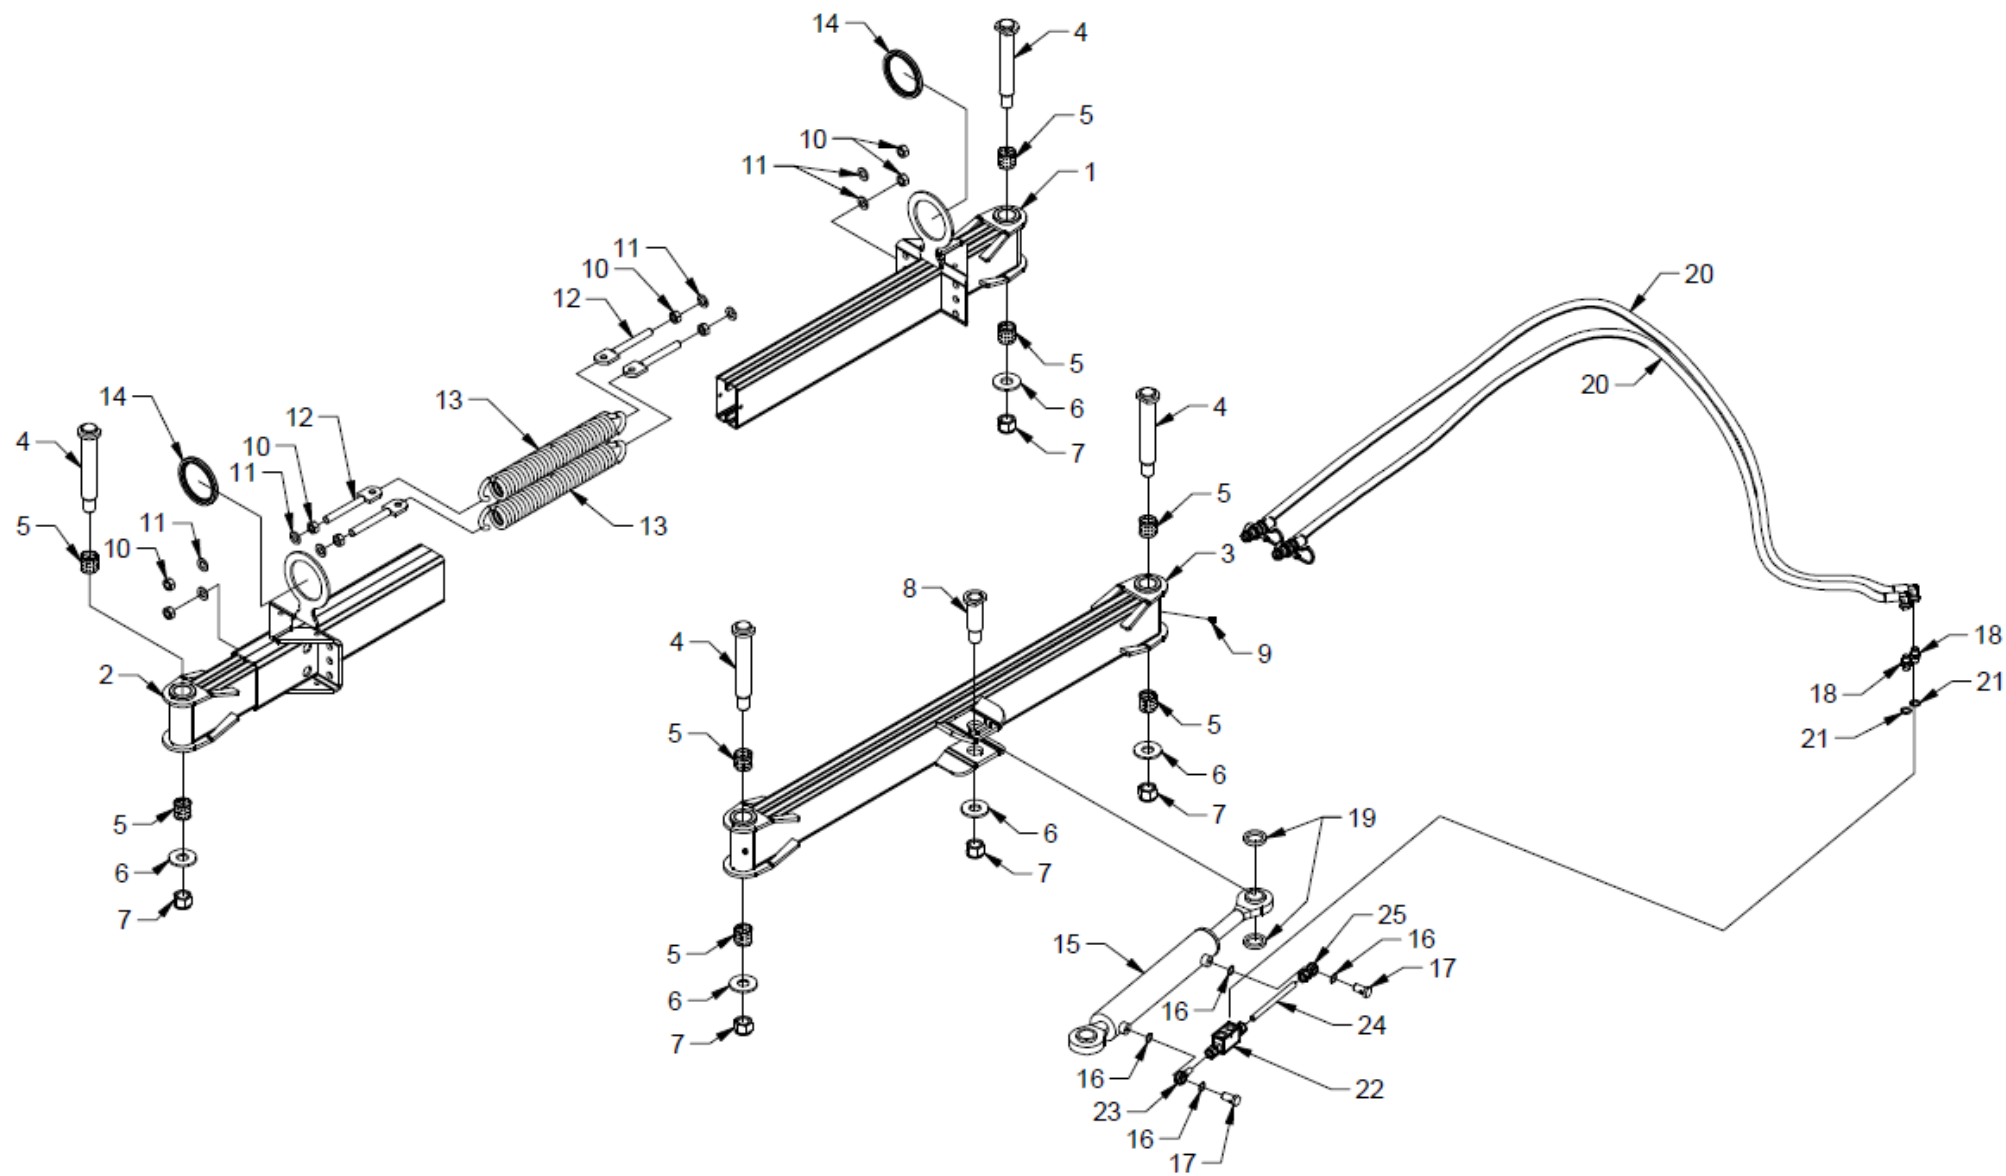

Fransgård

Reservedele
Reservdelar
Spare parts
Ersatzteile
Pièces détachées
Varaosaluettelo

Kæderydder
Krattnuser
Kedjeröjare
Chain mulcher
Kettenmulcher
Efface de la chaîne
Vesakkomurskain

FKR-1501

Serie nr. 63500268→

Nr. No. Nr. No.	Vare nr. Part No. Teile Nr. No.de pièce	Antal Quantity Anzahl Nombre	Beskrivelse	Description	Bezeichnung	Désignation	Bemærkninger Remarks Bemerkung Remarques
1	63510	1	Trepunktsophæng	Three-point lift	Dreipunkt-Anbau	Attelage trois points	
2	61134	2	Støtteben	Support	Stützbein	Stabilisateur	
3	15558	2	Bolt	Bolt	Bolzen	Boulon	
4	1220035	2	Hårnålesplit	Cotter	Splint	Goupille	3,5mm.
5	63554	1	Bolt	Bolt	Bolzen	Boulon	
6	26426	1	Skive	Washer	Scheibe	Rondelle	26x63x5mm.FZB
7	740400045	1	Låsemøtrik	Lock nut	Gegenmutter	Ecrou de freinage	1"UNC FZB
8	741190225	2	Spændstift	Special Pin	Spannstift	Goupille mechanindus	8x50mm.
9	43075	2	Træktap	Towning pin	Ziehzapfen	Broche de traction	
10	1210100	2	Sikringssplit	Safety pin	Sicherungssplint	Goupille de surete	10,0mm.
11	740750030	1	Fjederskive	Spring washer	Federscheibe	Rondelle	10,2mm. FZB
12	740420010	1	Låsemøtrik	Lock nut	Gegenmutter	Ecrou de freinage	M10 FZB
13	55001	1	PTO Beslag	PTO Fitting	PTO Beschlag	PTO Garniture	
14	25413	1	Bolt	Bolt	Bolzen	Boulon	
15	522580	1	Skive	Washer	Scheibe	Rondelle	52x25x8 FZB
16	1210080	1	Sikringssplit	Safety pin	Sicherungssplint	Goupille de surete	8,0mm.
17	63511	1	Skærm	Guard	Schutz	Protection	
18	740730005	6	Skive	Disk	Scheibe	Bague	6,5x22x2,0mm. FZB
19	770990170	6	Unbrakobolt	Allen bolt	Inbusssschraube	Boulon a six pans creux	6x10mm FZB
20	63537	2	Afstandsbojsning	Bushing	Buchse	Bague	56mm.
21	63519	1	Slangeholder	Hose holder	Schlauchhalter	porte-tuyau	
22	740420011	2	Låsemøtrik m/flange	Lock nut w/flanch	Gegenmutter m/Flansche	Ecrou de freinage	M10 FZB