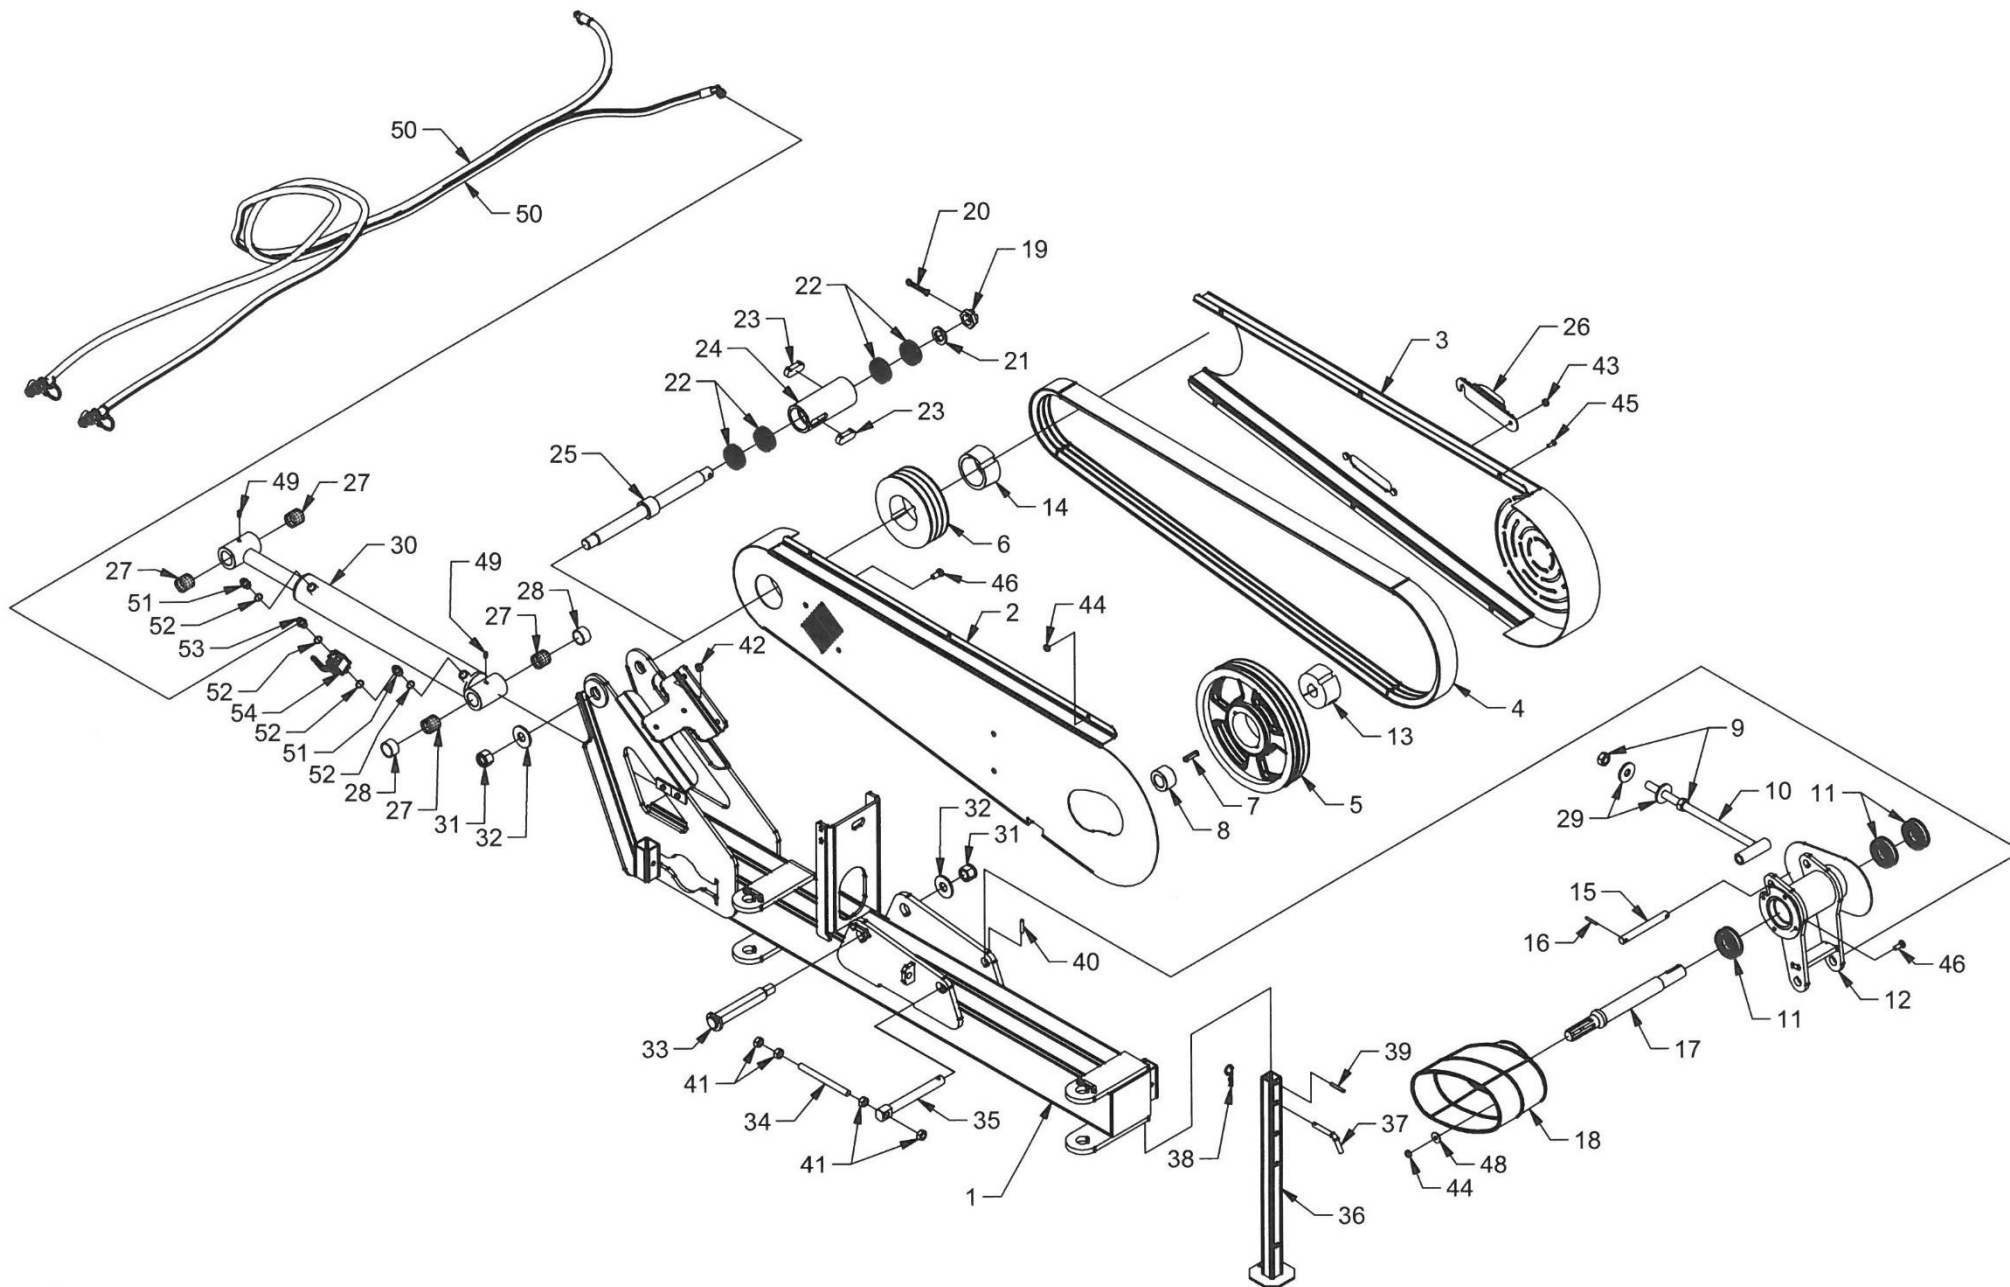

Nr. No. Nr. No.	Vare nr. Part No. Teil Nr. No.de pièce	Antal Quantity Anzahl Nombre	Beskrivelse	Description	Bezeichnung	Désignation	Bemærkninger Remarks Bemerkung Remarques
1	63548	1	Hovedramme	Main frame	Haubtrahme	Châssis principal	
2	63566	1	Skærm	Guard	Schutz	Protection	
3	63567	1	Skærm	Guard	Schutz	Protection	
4	63508	1	Kilerem	V-belt	Keilriemen	Courroie	XPB 3350
5	61122	1	Kilremskive	Pulley	Keilriemenscheibe	Poulie	SPB 355x3 (3020 Ø35)
6	63555	1	Kilremskive	Pulley	Keilriemenscheibe	Poulie	SPB 200x3 (3020 Ø80)
7	61106	1	Pasfeder	Flat key	Federkeil	Clavette	A8x10x50mm.
8	61114	1	Afstandsøsning	Distancebush	Abstand Buchse	Douille entretoise	
9	740320020	2	Møtrik	Nut	Mutter	Ecrou	M20 FZB
10	63528	1	Strammebolt	Tightening bolt	Spannbolzen	Boulon de tendeur	
11	1162082	3	Kugleleje	Ball bearing	Kugellager	Roulement à billes	6208 2RS
12	63513	1	PTO beslag	PTO Bracket	PTO Beschlag	PTO Garniture	
13	46123	1	Taperlock bøsning	Bush	Buchse	Douille	3020 Ø35
14	63512	1	Taperlock bøsning	Bush	Buchse	Douille	3020 Ø80
15	63515	1	Aksel	Shaft	Welle	Arbre	170mm.
16	741190143	2	Spændstift	Special Pin	Spannstift	Goupille mechanindus	6x40mm.
17	57156	1	Aksel	Shaft	Welle	Arbre	
18	1418510	1	PTO skærm	PTO cover	PTO Deckel	PTO couverture	
19	61154	1	Møtrik	Nut	Mutter	Ecrou	M 30x2,0
20	741180270	1	Split	Pin	Splint	Goupille	6x60mm.FZB
21	63544	1	Skive	Washer	Scheibe	Rondelle	ø30x49x6mm
22	1160072	4	Kugleleje	Ball bearing	Kugellager	Roulement à billes	6007 2RS
23	63551	2	Pasfeder	Flat key	Federkeil	Clavette	A12x22x63mm.
24	63569	1	Stålbøsning	Bushing	Buchse	Douilles	
25	63552	1	Aksel	Shaft	Welle	Arbre	
26	61148	1	Skærm	Guard	Schutz	Protection	
27	10535	4	Broncebøsning	Bush	Buchse	Douille	ø35xø39x35mm.
28	63545	2	Afstandsøsning	Distancebush	Abstand Buchse	Douille entretoise	24mm.
29	63543	2	Skive	Disk	Scheibe	Bague	20,5x55x5mm.FZB