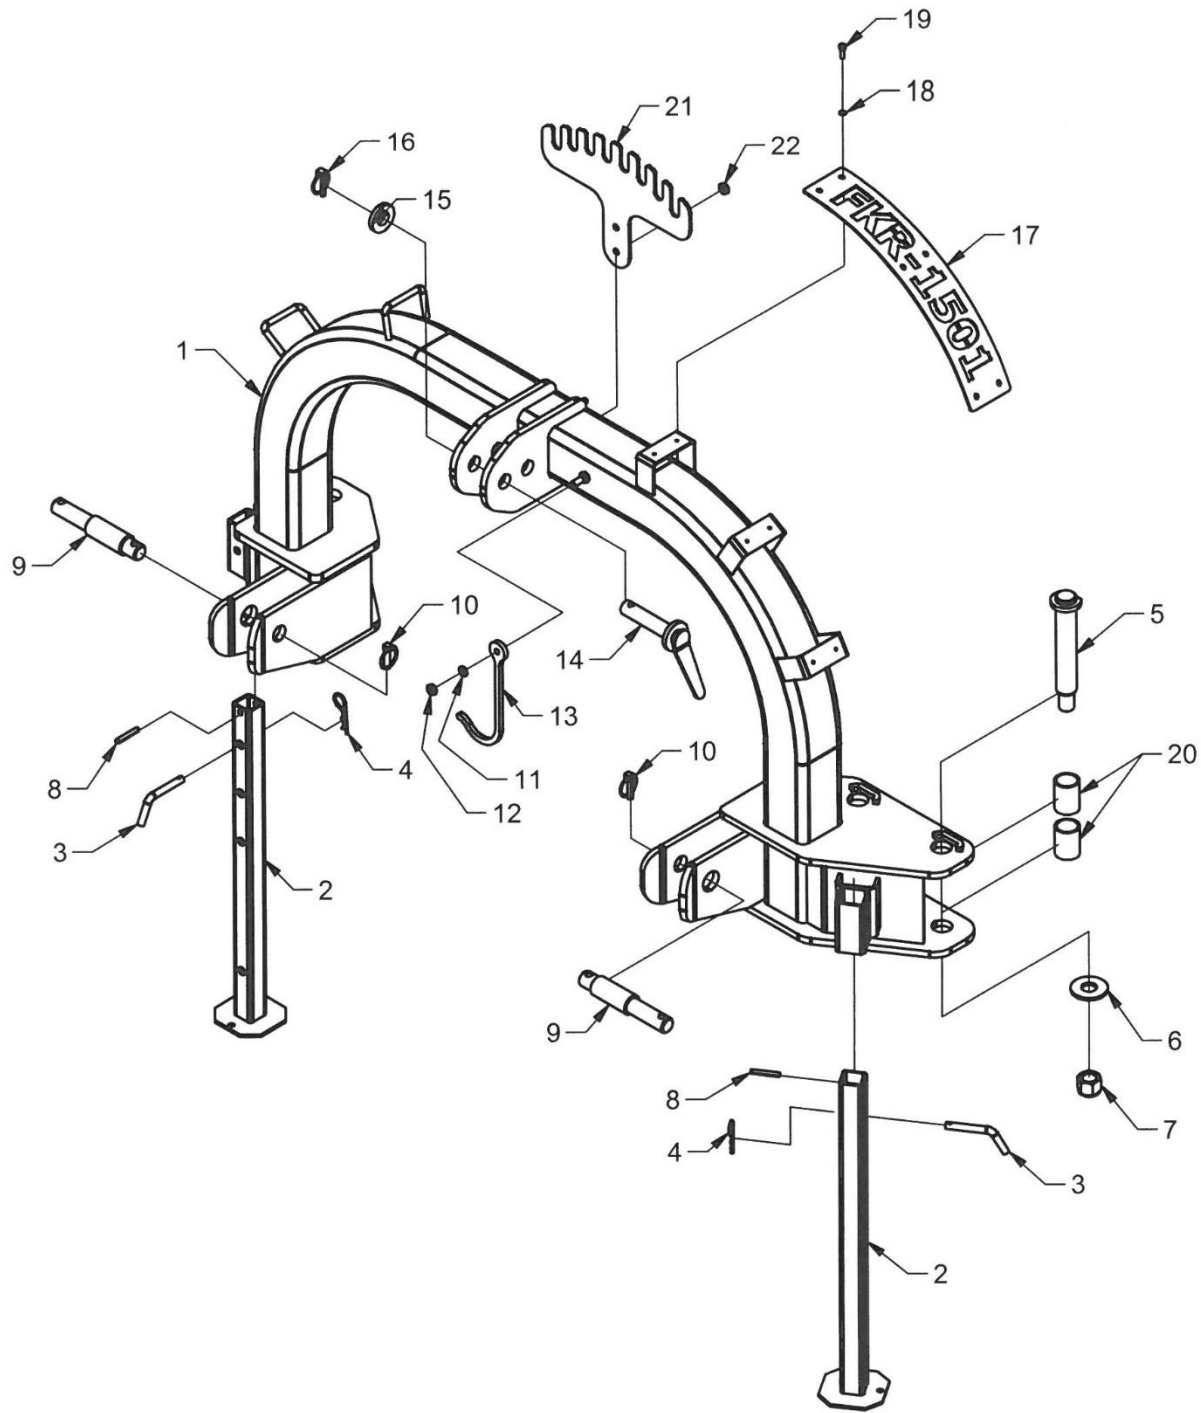

Nr. No. Nr. No.	Vare nr. Part No. Teile Nr. No.de pièce	Antal Quantity Anzahl Nombre	Beskrivelse	Description	Bezeichnung	Désignation	Bemærkninger Remarks Bemerkung Remarques
1	63510	1	Trepunktsophæng	Three-point lift	Dreipunkt-Anbau	Attelage trois points	
2	61134	2	Støtteben	Support	Stützbein	Stabilisateur	
3	15558	2	Bolt	Bolt	Bolzen	Boulon	
4	1220035	2	Hårnålesplit	Cotter	Splint	Goupille	3,5mm.
5	63554	1	Bolt	Bolt	Bolzen	Boulon	
6	26426	1	Skive	Washer	Scheibe	Rondelle	26x63x5mm.FZB
7	740400045	1	Låsemøtrik	Lock nut	Gegenmutter	Ecrou de freinage	1"UNC FZB
8	741190225	2	Spændstift	Special Pin	Spannstift	Goupille mechanindus	8x50mm.
9	43075	2	Træktap	Towning pin	Ziehzapfen	Broche de traction	
10	1210100	2	Sikringssplit	Safety pin	Sicherungssplint	Goupille de surete	10,0mm.
11	740750030	1	Fjederskive	Spring washer	Federscheibe	Rondelle	10,2mm. FZB
12	740420010	1	Låsemøtrik	Lock nut	Gegenmutter	Ecrou de freinage	M10 FZB
13	55001	1	PTO Beslag	PTO Fitting	PTO Beschlag	PTO Garniture	
14	25413	1	Bolt	Bolt	Bolzen	Boulon	
15	522580	1	Skive	Washer	Scheibe	Rondelle	52x25x8 FZB
16	1210080	1	Sikringssplit	Safety pin	Sicherungssplint	Goupille de surete	8,0mm.
17	63511	1	Skærm	Guard	Schutz	Protection	
18	740730005	6	Skive	Disk	Scheibe	Bague	6,5x22x2,0mm. FZB
19	770990170	6	Unbrakobolt	Allen bolt	Inbusssschraube	Boulon a six pans creux	6x10mm FZB
20	63537	2	Afstandsbojsning	Bushing	Buchse	Bague	56mm.
21	63519	1	Slangeholder	Hose holder	Schlauchhalter	porte-tuyau	
22	740420011	2	Låsemøtrik m/flange	Lock nut w/flanch	Gegenmutter m/Flansche	Ecrou de freinage	M10 FZB