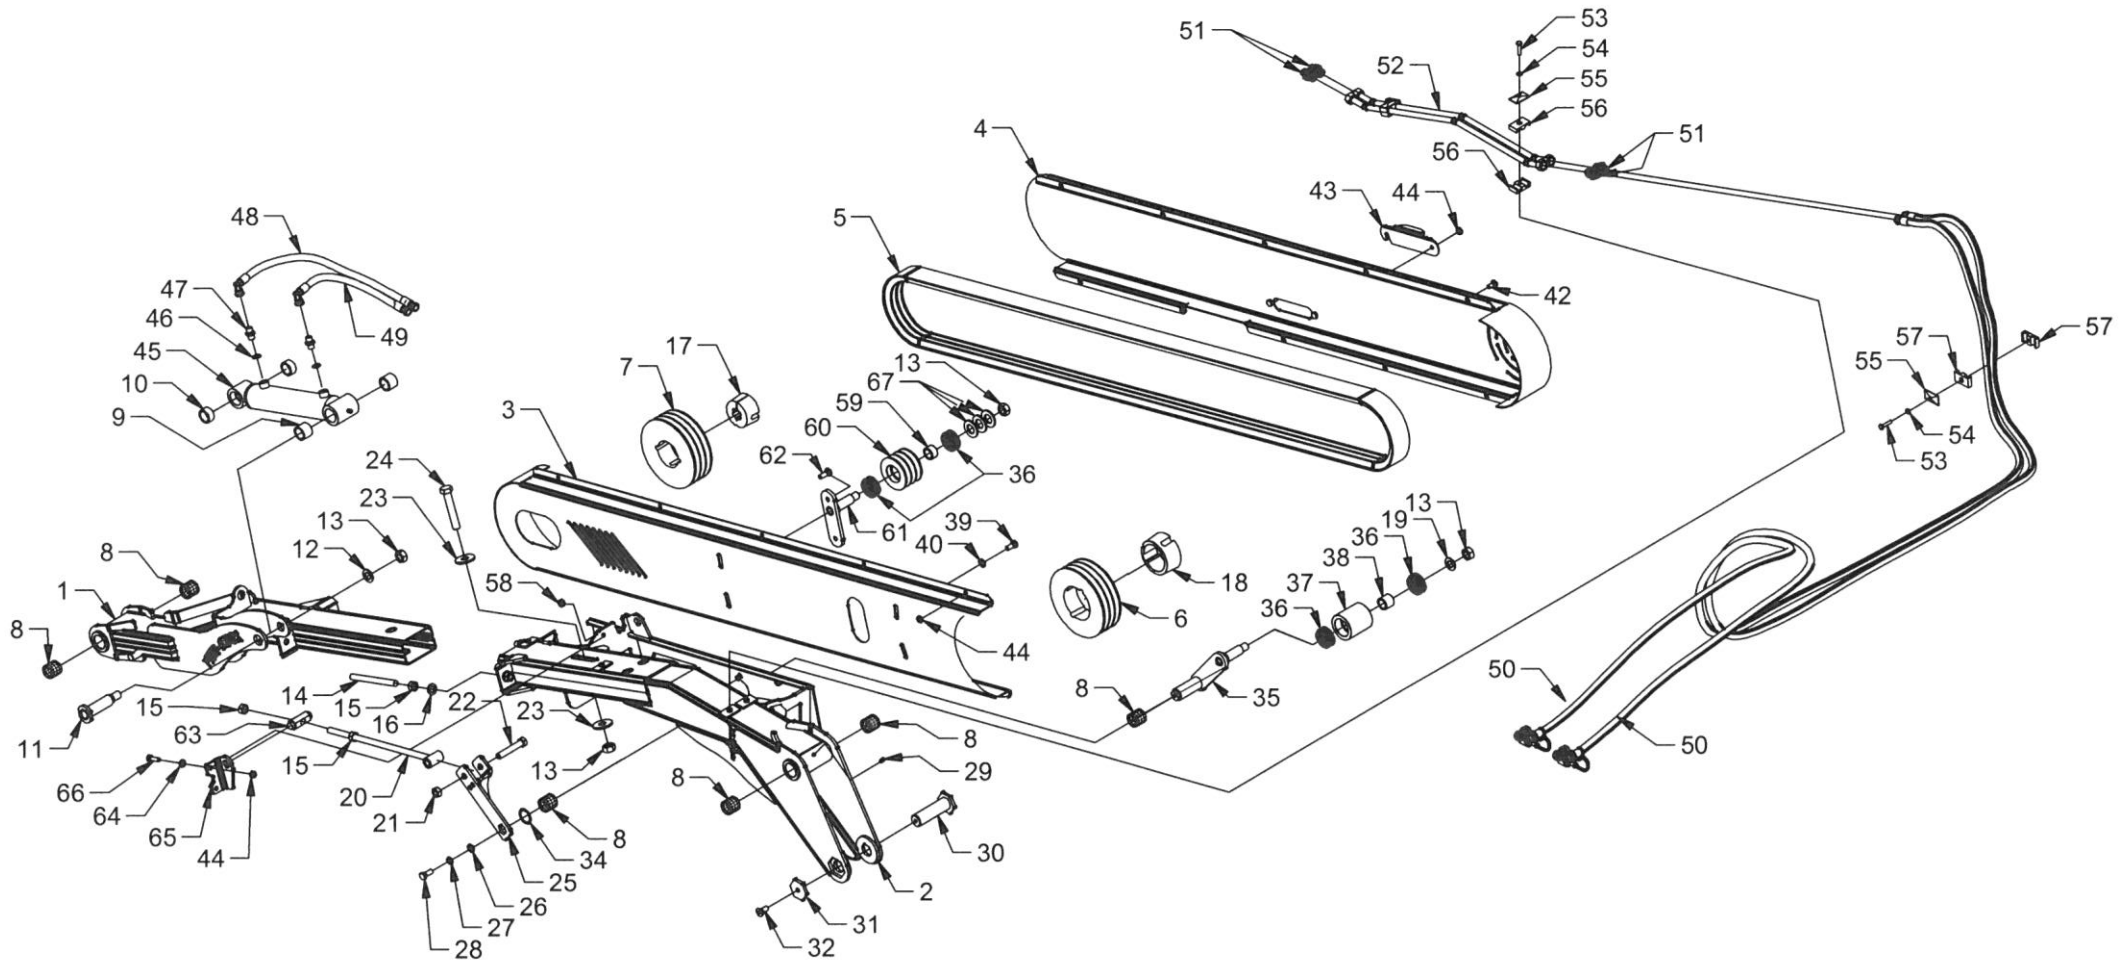

Nr. No. Nr. No.	Vare nr. Part No. Teil Nr. No.de pièce	Antal Quantity Anzahl Nombre	Beskrivelse	Description	Bezeichnung	Désignation	Bemærkninger Remarks Bemerkung Remarques
1	63576	1	Beslag	Fitting	Beschlag	Garniture	
2	63574	1	Beslag	Fitting	Beschlag	Garniture	
3	63562	1	Skærm	Guard	Schutz	Protection	
4	63564	1	Skærm	Guard	Schutz	Protection	
5	63509	1	Kilerem	V-belt	Keilriemen	Courroie	XPB 4250
6	63555	1	Kilremskive	Pulley	Keilriemenscheibe	Poulie	SPB 200x3 (3020 Ø80)
7	63550	1	Kilremskive	Pulley	Keilriemenscheibe	Poulie	SPB 200x3 (2517 1.3/8"-6)
8	10535	6	Broncebøsning	Bush	Buchse	Douille	ø35xø39x35mm
9	63556	2	Bøsning	Sleeve	Buchse	Douilles	ø40x30x30mm.
10	63557	2	Bøsning	Sleeve	Buchse	Douilles	ø40x30x18,5mm.
11	63579	1	Bolt	Bolt	Bolzen	Boulon	
12	740600047	1	Skive	Washer	Scheibe	Rondelle	21x42x3mm. FZB
13	740420020	4	Låsemøtrik	Lock nut	Gegenmutter	Ecrou de freinage	M20
14	63546	2	Bolt	Bolt	Bolzen	Boulon	M16 180mm. FZB
15	740320016	10	Møtrik	Nut	Mutter	Ecrou	M16 FZB
16	740600039	1	Skive	Washer	Scheibe	Rondelle	17x35x2mm. FZB
17	61163	1	Taperlock bøsning	Bushing	Buchse	Douille	2517 1.3/8"-6
18	63512	1	Taperlock bøsning	Bushing	Buchse	Douille	3020 Ø80
19	740600046	1	Skive	Washer	Scheibe	Rondelle	20,5x35x3mm. FZB
20	63563	1	Strammebolt	Tightening bolt	Spannbolzen	Boulon de tendeur	
21	740420016	1	Låsemøtrik	Lock nut	Gegenmutter	Ecrou de freinage	M16
22	740211595	1	Bolt	Bolt	Bolzen	Boulon	M16x90 FZB
23	63543	2	Skive	Washer	Scheibe	Rondelle	20,5x55x5mm.FZB
24	740211721	1	Bolt	Bolt	Bolzen	Boulon	M20x110 FZB
25	63559	1	Beslag	Fitting	Beschlag	Garniture	
26	740600028	1	Skive	Washer	Scheibe	Rondelle	13x42x3mm.FZB
27	740770030	1	Tandskive	Washer	Scheibe	Rondelle	12mm. FZB
28	740210405	1	Bolt	Bolt	Bolzen	Boulon	M12x30 FZB
29	881500240	1	Smørenippel	Lubricator nipple	Schmiernippel	Graisseur	M8x1,25mm.
30	63575	1	Bolt	Bolt	Bolzen	Boulon	
31	63577	1	Skive	Washer	Scheibe	Rondelle