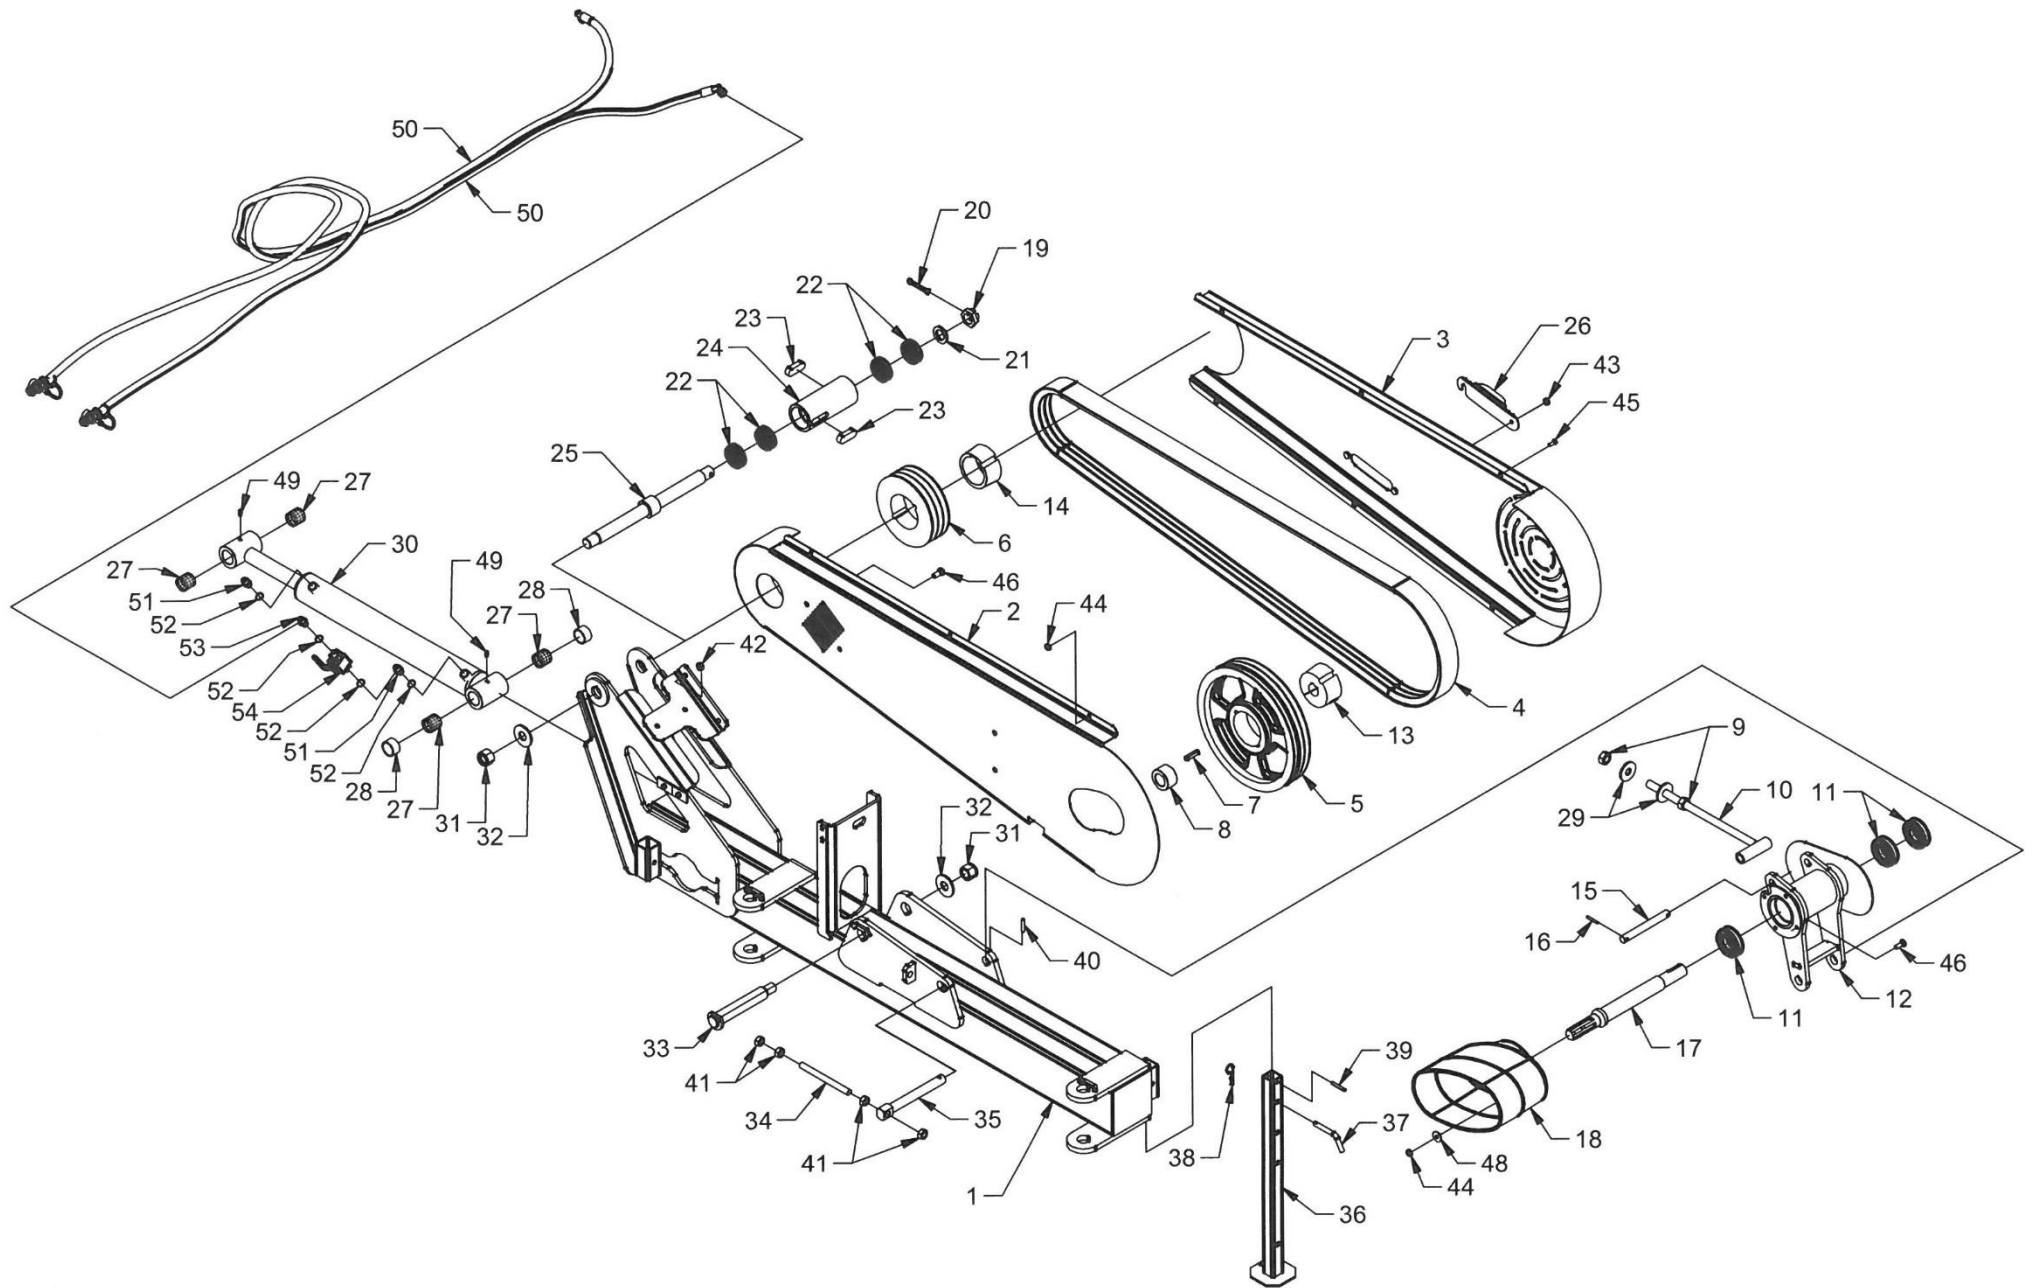

Nr. No. Nr. No.	Vare nr. Part No. Teil Nr. No.de pièce	Antal Quantity Anzahl Nombre	Beskrivelse	Description	Bezeichnung	Désignation	Bemærkninger Remarks Bemerkung Remarques
30	10532	1	Hydraulikcylinder	Hydraulic cylinder	Hydraulikzylinder	Cylindre de hydraulique	
31	740400045	2	Låsemøtrik	Lock nut	Gegenmutter	Ecrou de freinage	1"UNC FZB
32	26426	5	Skive	Washer	Scheibe	Rondelle	26x63x5mm.FZB
33	63554	1	Bolt	Bolt	Bolzen	Boulon	
34	63546	1	Bolt	Bolt	Bolzen	Boulon	M16 180mm. FZB
35	63547	1	Bolt	Bolt	Bolzen	Boulon	
36	61134	2	Støtteben	Support	Stützbein	Stabilisateur	
37	15558	2	Bolt	Bolt	Bolzen	Boulon	
38	1220035	2	Hårnålesplit	Cotter	Splint	Goupille	3,5mm.
39	741190225	2	Spændstift	Special Pin	Spannstift	Goupille mechanindus	8x50mm.
40	741190213	1	Spændstift	Special Pin	Spannstift	Goupille mechanindus	8x40mm.
41	740320016	4	Møtrik	Nut	Mutter	Ecrou	M16 FZB
42	740420012	4	Låsemøtrik	Lock nut	Gegenmutter	Ecrou de freinage	M12
43	740420011	2	Låsemøtrik	Lock nut	Gegenmutter	Ecrou de freinage	M10
44	740420010	10	Låsemøtrik	Lock nut	Gegenmutter	Ecrou de freinage	M10
45	740210305	6	Sætskrue	Set Screw	Schraube	Vis	M10x20mm. FZB
46	740210400	4	Sætskrue	Set Screw	Schraube	Vis	M12x25mm. FZB
48	740600026	4	Skive	Disk	Scheibe	Bague	11x30x2,0mm. FZB
49	881500240	2	Smørenippel	Lubricator nipple	Schmiernippel	Graisneur	M8x1,25mm.
50	52322	2	Hydraulikslange	Hydraulic hose	Hydraulikschlauch	Tuyau hydraulique	4200mm.
51	57119	2	Brystnippel	Hexagon nipple	Brustnippel	Mamelon	3/8" Ø 1mm.
52	42418	4	Kobberskive	Copper washer	Kupferscheibe	Rondelles cuivre	3/8"
53	42419	1	Brystnippel	Hexagon nipple	Brustnippel	Mamelon	3/8"
54	61141	1	Låseventil	Lock valve	Verschluss Ventil	Vanne écluse