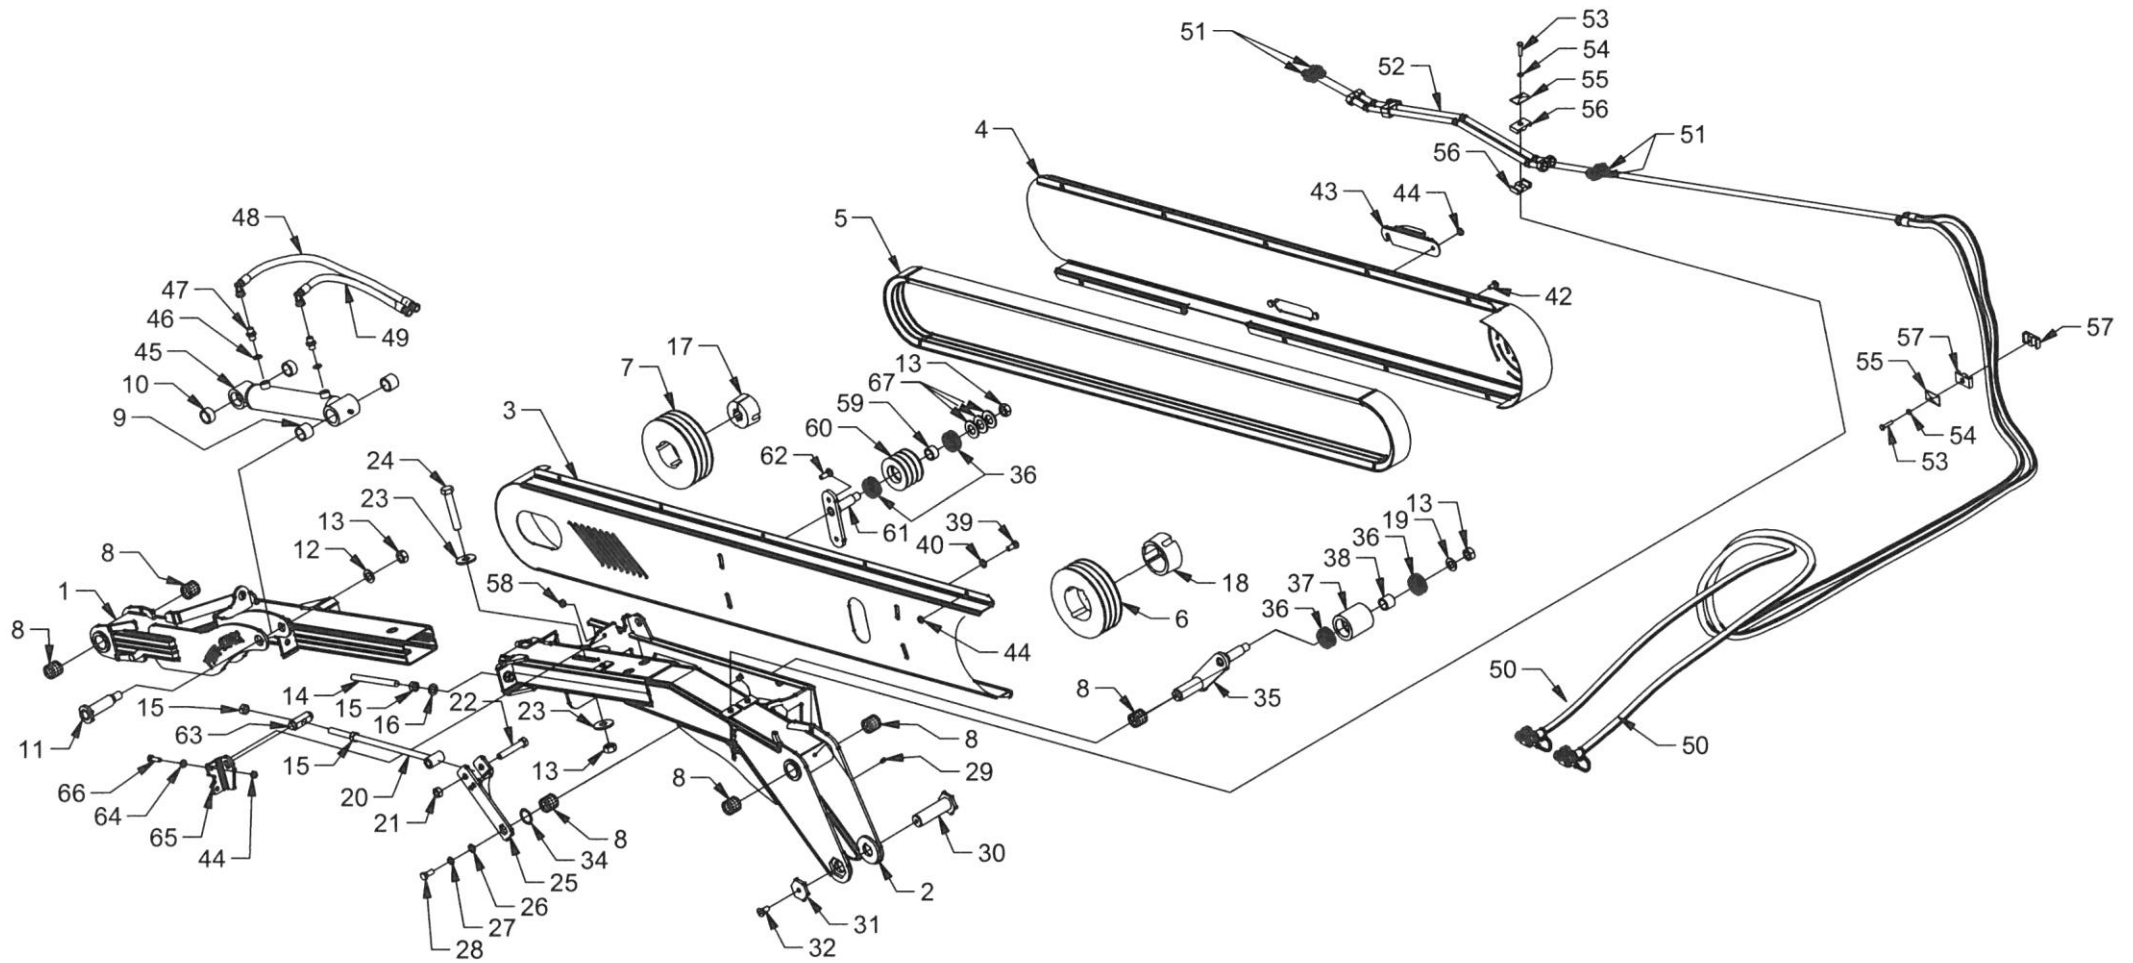

99Nr. No. Nr. No.	Vare nr. Part No. Teil Nr. No.de pièce	Antal Quantity Anzahl Nombre	Beskrivelse	Description	Bezeichnung	Désignation	Bemærkninger Remarks Bemerkung Remarques
32	741130395	1	Unbrakobolt	Bolt	Bolzen	Boulon	M12x40
34	304201	1	Skive	Washer	Scheibe	Rondelle	30x42x1,0mm.FZB
35	63561	1	Beslag	Fitting	Beschlag	Garniture	
36	1162052	2	Kugleleje	Ball bearing	Kugellager	Roulement à billes	6205 2RS
37	63568	1	Bøsning	Sleeve	Buchse	Douilles	
38	63541	1	Afstandsbøsning	Sleeve	Buchse	Douilles	
39	740210400	4	Sætskrue	Set Screw	Schraube	Vis	M12x25mm. FZB
40	740600031	4	Skive	Washer	Scheibe	Rondelle	13x30x2mm. FZB
41	740420010	10	Låsemøtrik	Lock nut	Gegenmutter	Ecrou de freinage	M10
42	740210305	10	Sætskrue	Set Screw	Schraube	Vis	M10x20mm. FZB
43	61148	1	Skærm	Guard	Schutz	Protection	
44	740420011	2	Låsemøtrik	Lock nut	Gegenmutter	Ecrou de freinage	M10
45	63504	1	Hydraulikcylinder	Hydraulic cylinder	Hydraulikzylinder	Cylindre de hydraulique	
46	42418	4	Kobberskive	Copper washer	Kupferscheibe	Rondelles cuivre	3/8"
47	57119	2	Brystnippel	Hexagon nipple	Brustnippel	Mamelon	3/8" Ø 1mm.
48	82503	1	Hydraulikslange	Hydraulic hose	Hydraulikschlauch	Tuyau hydraulique	750mm.
49	24503	1	Hydraulikslange	Hydraulic hose	Hydraulikschlauch	Tuyau hydraulique	580mm.
50	63518	2	Hydraulikslange	Hydraulic hose	Hydraulikschlauch	Tuyau hydraulique	4400mm.
51	63608	4	Brystnippel	Hexagon nipple	Brustnippel	Mamelon	15L - 3/8"
52	63610	2	Hydraulik rør	Hydraulic pipes	Hydraulikleitungen	tuyaux hydrauliques	
53	740210200	3	Sætskrue	Set Screw	Schraube	Vis	M8x35mm. FZB
54	740740105	1	Fjederskive	Spring washer	Federscheibe	Rondelle	8,2mm. FZB
55	7139092802	3	Dækplade	Clip Band	Spannband	Collier de serrage	ABA 44-56mm.
56	7139020515	4	Rørholder	Pipe Clamp	Rohrhalter	tuyauterie Clamp	15mm.
57	7139020718	4	Rørholder	Pipe Clamp	Rohrhalter	tuyauterie Clamp	18mm.
58	63598	1	Beslag	Fitting	Beschlag	Garniture	
59	63621	1	Afstandsbøsning	Sleeve	Buchse	Douilles	
60	63622	1	Kileremskive	Pulley	Keilriemenscheibe	Poulie	SPB 90x3
61	63560	1	Beslag	Fitting	Beschlag	Garniture	
62	741130395	2	Sætskrue	Set Screw	Schraube	Vis	M12x35mm. FZB
63	63598	1	Aksel	Shaft	Welle	Arbre	
64	740600030	22	Skive	Disk	Scheibe	Bague	11x22x2,0mm. FZB
65	63529	1	Beslag	Fitting	Beschlag	Garniture	
66	740210320	2	Unbrakobolt	Bolt	Bolzen	Boulon	M10x35
67	63626	4	Skive	Disk	Scheibe	Bague	25,5x42x4,0mm. FZB