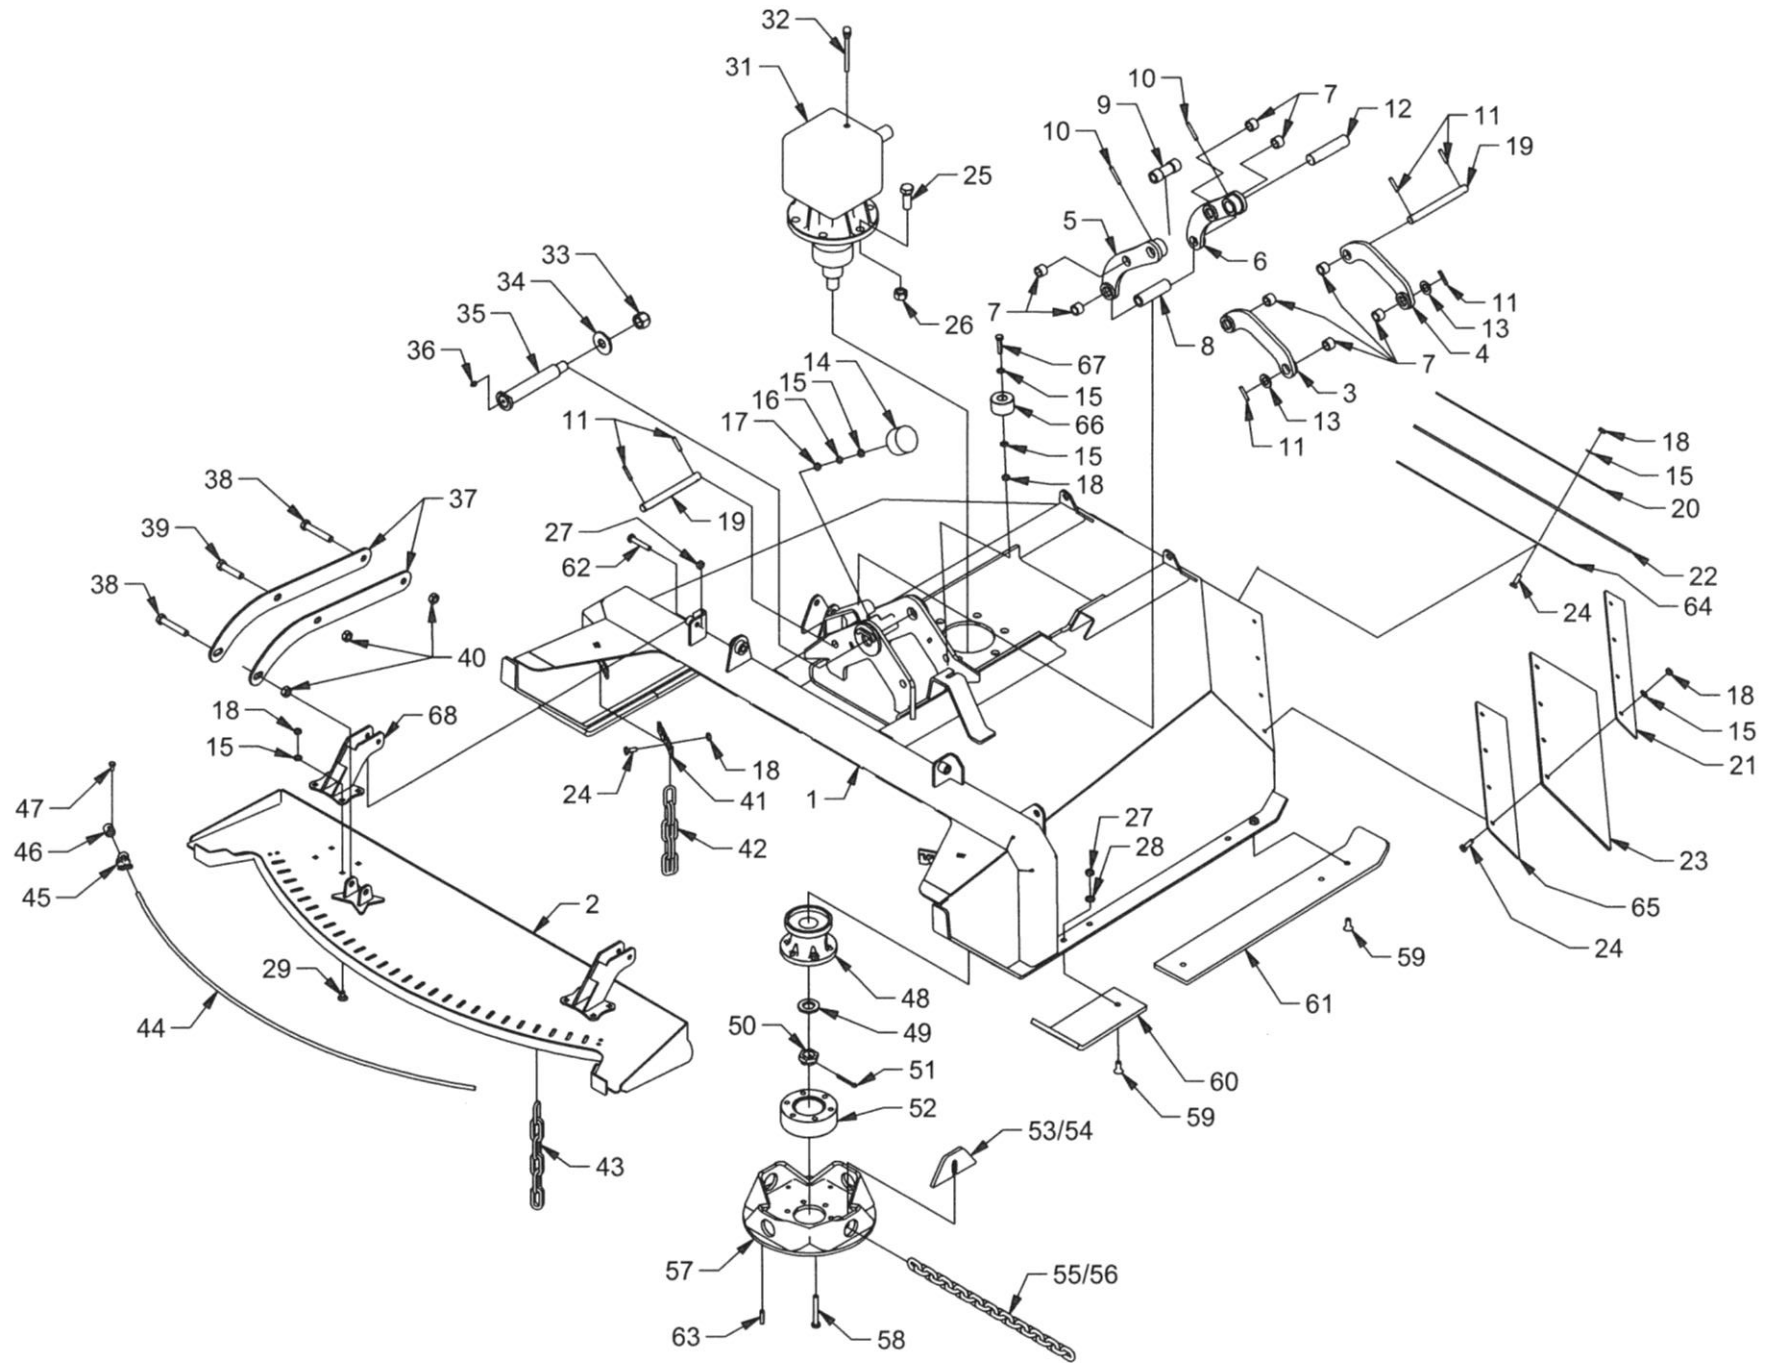

Nr. No. Nr. No.	Vare nr. Part No. Teil Nr. No.de pièce	Antal Quantity Anzahl Nombre	Beskrivelse	Description	Bezeichnung	Désignation	Bemærkninger Remarks Bemerkung Remarques
1	63590	1	Klippehoved	Cutter head	Schneide Kopf	Tête de coupe	
2	63591	1	Beslag	Fitting	Beschlag	Garniture	
3	63581	1	Beslag	Fitting	Beschlag	Garniture	
4	63580	1	Beslag	Fitting	Beschlag	Garniture	
5	63582	1	Beslag	Fitting	Beschlag	Garniture	
6	63583	1	Beslag	Fitting	Beschlag	Garniture	
7	15526	8	Broncebøsning	Bushing	Buchse	Douille	28x20x20mm
8	63586	1	Bøsning	Sleeve	Buchse	Douilles	
9	63585	1	Bøsning	Sleeve	Buchse	Douilles	
10	741190225	2	Spændstift	Special Pin	Spannstift	Goupille mechanindus	8x50mm.
11	741190213	6	Spændstift	Special Pin	Spannstift	Goupille mechanindus	8x40mm.
12	63573	1	Bolt	Bolt	Bolzen	Boulon	
13	63542	2	Skive	Washer	Scheibe	Rondelle	20,5x40x4mm.FZB
14	46048	1	Støddæmper	Shock absorber	Stossdämpfer	Amortisseur	
15	740600030	23	Skive	Disk	Scheibe	Bague	11x22x2,0mm. FZB
16	740770025	1	Tandskive	Washer	Scheibe	Rondelle	10mm. FZB
17	740320010	1	Møtrik	Nut	Mutter	Ecrou	M10 FZB
18	740420010	25	Låsemøtrik	Lock nut	Gegenmutter	Ecrou de freinage	M10
19	63587	2	Aksel	Shaft	Welle	Arbre	210mm.
20	63602	1	Beslag	Fitting	Beschlag	Garniture	
21	63601	2	Beslag	Fitting	Beschlag	Garniture	
22	63596	1	Gummiskærm	Rubber guard	Gummi Schirm	Caoutchouc	
23	63595	2	Gummiskærm	Rubber guard	Gummi Schirm	Caoutchouc	
24	740210315	16	Sætskrue	Set Screw	Schraube	Vis	M10x30mm. FZB
25	740210650	6	Bolt	Bolt	Bolzen	Boulon	M20x55 FZB
26	740420020	6	Låsemøtrik	Lock nut	Gegenmutter	Ecrou de freinage	M20
27	740420012	12	Låsemøtrik	Lock nut	Gegenmutter	Ecrou de freinage	M12
28	740600031	10	Skive	Disk	Scheibe	Bague	13x30x2,0mm. FZB
29	740150225	8	Brædderbolt	Bolt	Bolzen	Boulon	M10x25mm. FZB
30	740600076	2	Skive	Disk	Scheibe	Bague	13x26x6,0mm. FZB
31	61150	1	Vinkelgear	Angular gear	Winkelgetriebe	Vitesse angulaire	
32	61145	1	Oliepind m/udluftning	Oil dipstick	Ölmeßstab	jauge d'huile