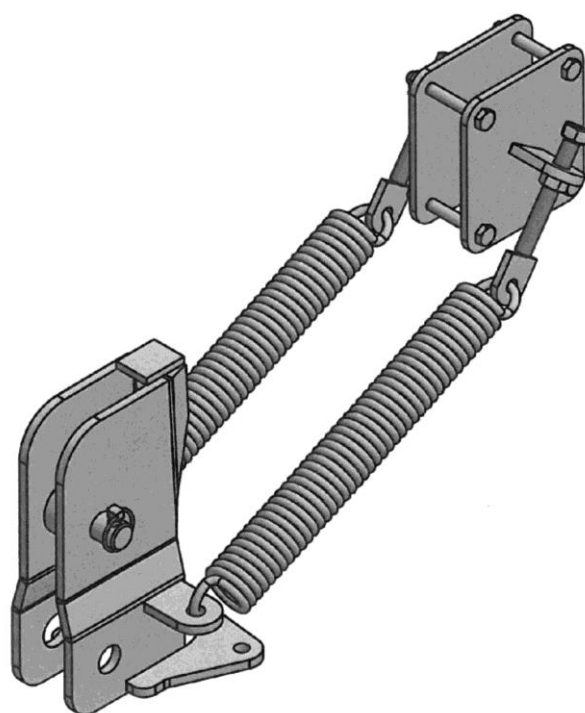

Fransgård

Reservedele
Reservedeler
Reservdelar
Spare parts
Ersatzteile
Pièces détachées
Varaosaluettelo

Fjederudløser
Spring release
Feder-Auslöser

2201 S-220/S-245
2202 TTS-245/TTS-265

Nr. No. Nr.	Vare nr. Part No. Teile Nr.	Antal Quantity Anzahl	Beskrivelse	Description	Bezeichnung	Bemærkninger Remarks Bemerkungen
1	13386	1	Beslag, Højre	Bracket, Right	Halter, Rechts	S-220/S-245
1	13390	1	Beslag, Venstre	Bracket, Left	Halter, Links	S-220/S-245
1	14386	1	Beslag, Højre	Bracket, Right	Halter, Rechts	TTS-245/TTS-265
1	14390	1	Beslag, Venstre	Bracket, Left	Halter, Links	
2	14388	1	Beslag	Bracket	Halter	
3	14389	1	Beslag	Bracket	Halter	
4	14391	4	Strammebeslag	Tighten bolt	Spann Bolzen	
5	14387	4	Fjeder	Spring	Feder	
6	14385	2	Bolt	Bolt	Bolzen	
7	1210010	2	Sikringssplit	Safety pin	Sicherungs Splint	
8	740211465	8	Bolt	Bolt	Bolzen	M12x95 FZB
9	740420012	8	Låsemøtrik	Lock nut	Gegenmutter	M12 Din 985 FZB
10	740320016	8	Møtrik	Nut	Mutter	M16 Din 985 FZB