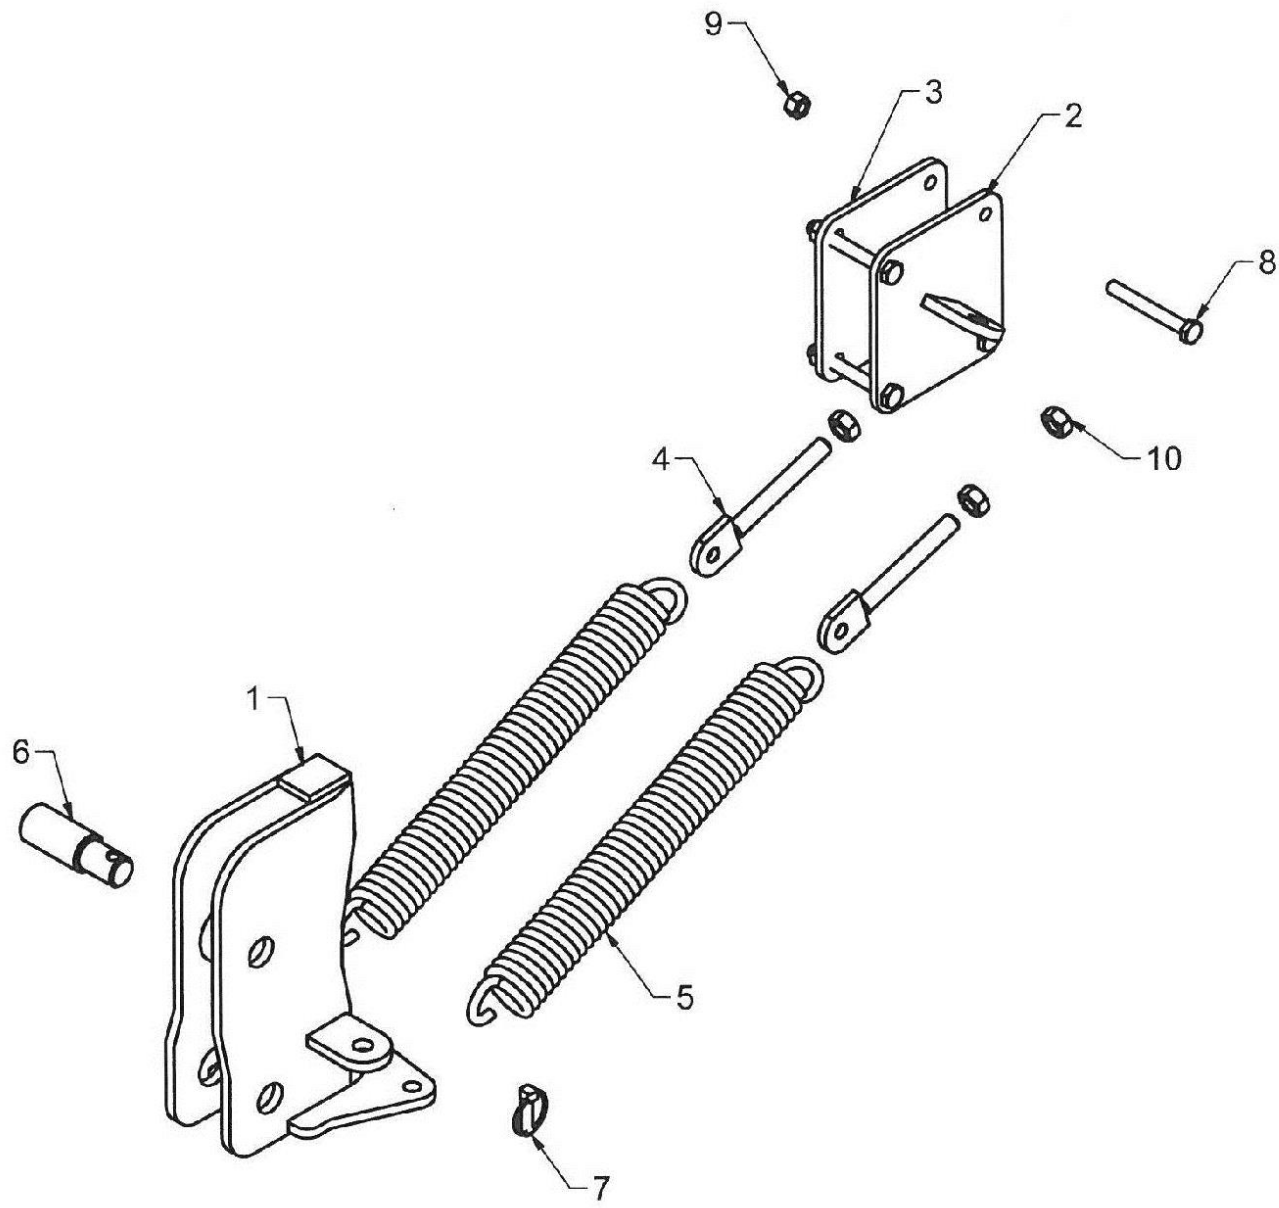

Fransgård

Reservedele
Reservedeler
Reservdelar
Spare parts
Ersatzteile
Pièces détachées
Varaosaluettelo

Fjederudløser
Spring release
Feder-Auslöser

2201 S-220/S-245
2202 TTS-245/TTS-265

Nr. No. Nr.	Vare nr. Part No. Teile Nr.	Antal Quantity Anzahl	Beskrivelse	Description	Bezeichnung	Bemærkninger Remarks Bemerkungen
1	13386	1	Beslag, Højre	Bracket, Right	Halter, Rechts	S-220/S-245
1	13390	1	Beslag, Venstre	Bracket, Left	Halter, Links	S-220/S-245
1	14386	1	Beslag, Højre	Bracket, Right	Halter, Rechts	TTS-245/TTS-265
1	14390	1	Beslag, Venstre	Bracket, Left	Halter, Links	
2	14388	1	Beslag	Bracket	Halter	
3	14389	1	Beslag	Bracket	Halter	
4	14391	4	Strammebeslag	Tighten bolt	Spann Bolzen	
5	14387	4	Fjeder	Spring	Feder	
6	14385	2	Bolt	Bolt	Bolzen	
7	1210010	2	Sikringssplit	Safety pin	Sicherungs Splint	
8	740211465	8	Bolt	Bolt	Bolzen	M12x95 FZB
9	740420012	8	Låsemøtrik	Lock nut	Gegenmutter	M12 Din 985 FZB
10	740320016	8	Møtrik	Nut	Mutter	M16 Din 985 FZB