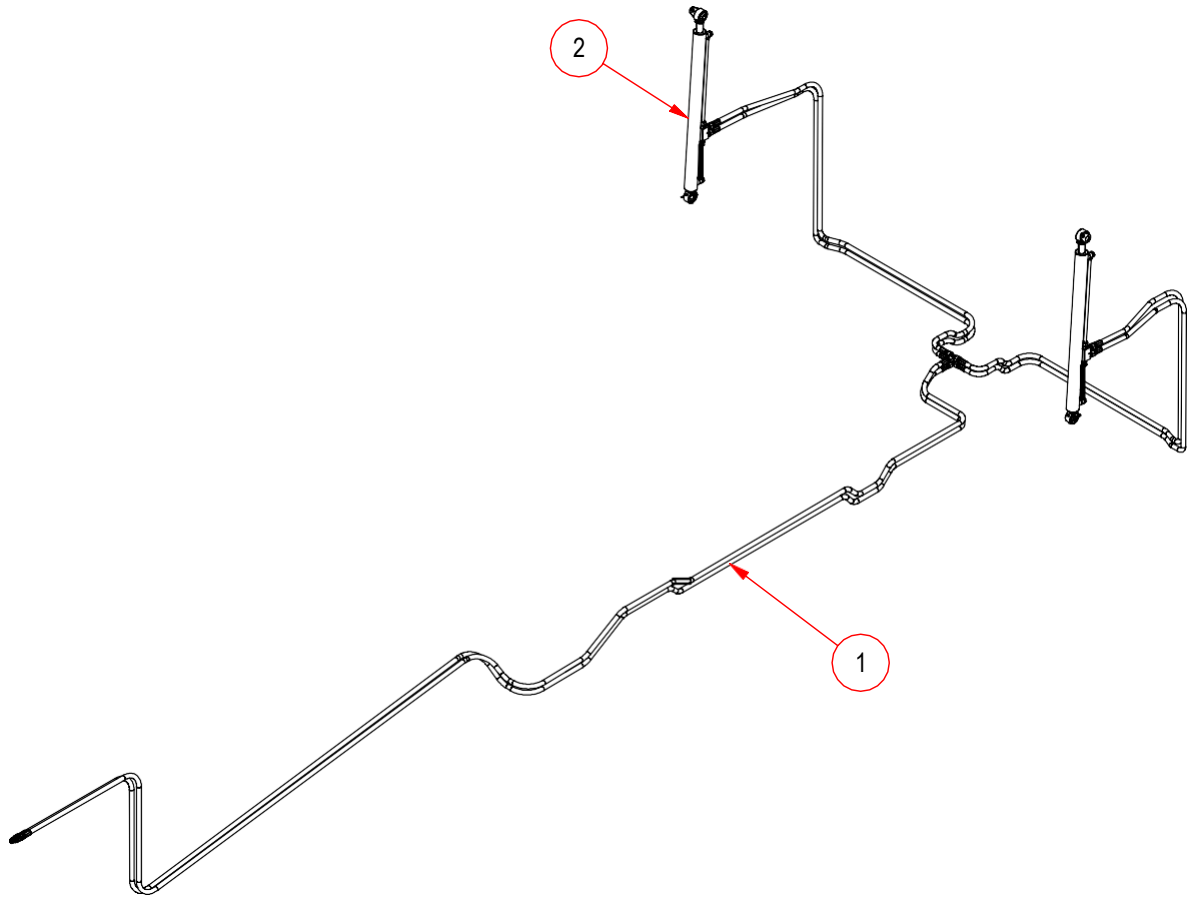

Osa	Osanumero	Nimitys, Tyyppi ja Mitat	Description
1	B100134	Telin keskiputki	
2	3-1778	Keinun laakeripesa ulompi	
3	3-1779	Keinun laakeripesa sisempi	
4	B100443	Keinu WS90G-WS130G kp 4J	
5		Laakeriseti	
6	OERIB90T007	JARRUNAPA FAD 6-P. M50-WS130	

Osa	Osanumero	Nimitys, Tyyppi ja Mitat	Description
1	B100577	Lava 130KG	
2	B100603	Takalaita kp. K-lava	
3	B100598	Takalaidan kannake kp. oikea	
4	B100537	Viljaluukun peitelevy	
5		Ruuvi/mutterisetti	
6	B100597	Takalaidan kannake kp. vasen	

Osa	Osanumero	Nimitys, Tyyppi ja Mitat	Description
1	B100661	Keinu kp. WS180	
2	B100654	Telin keskiputki WS180G	
3	B100653	Telin laakeripesa paaty	
4	3-1852	Telin laakeripesa keski	
5	OERIT511N6M009S	JARRUNAPA FAD 10-PULT.	
6		Laakeriseti	

Osa	Osanumero	Nimitys, Tyyppi ja Mitat	Description
1	3-1685	Lampun suojus	
2	Multipoint_II-oikea	Takavalo oikea	
3	Multipoint_II-vasen	Takavalo vasen	
4		Johtosarja	