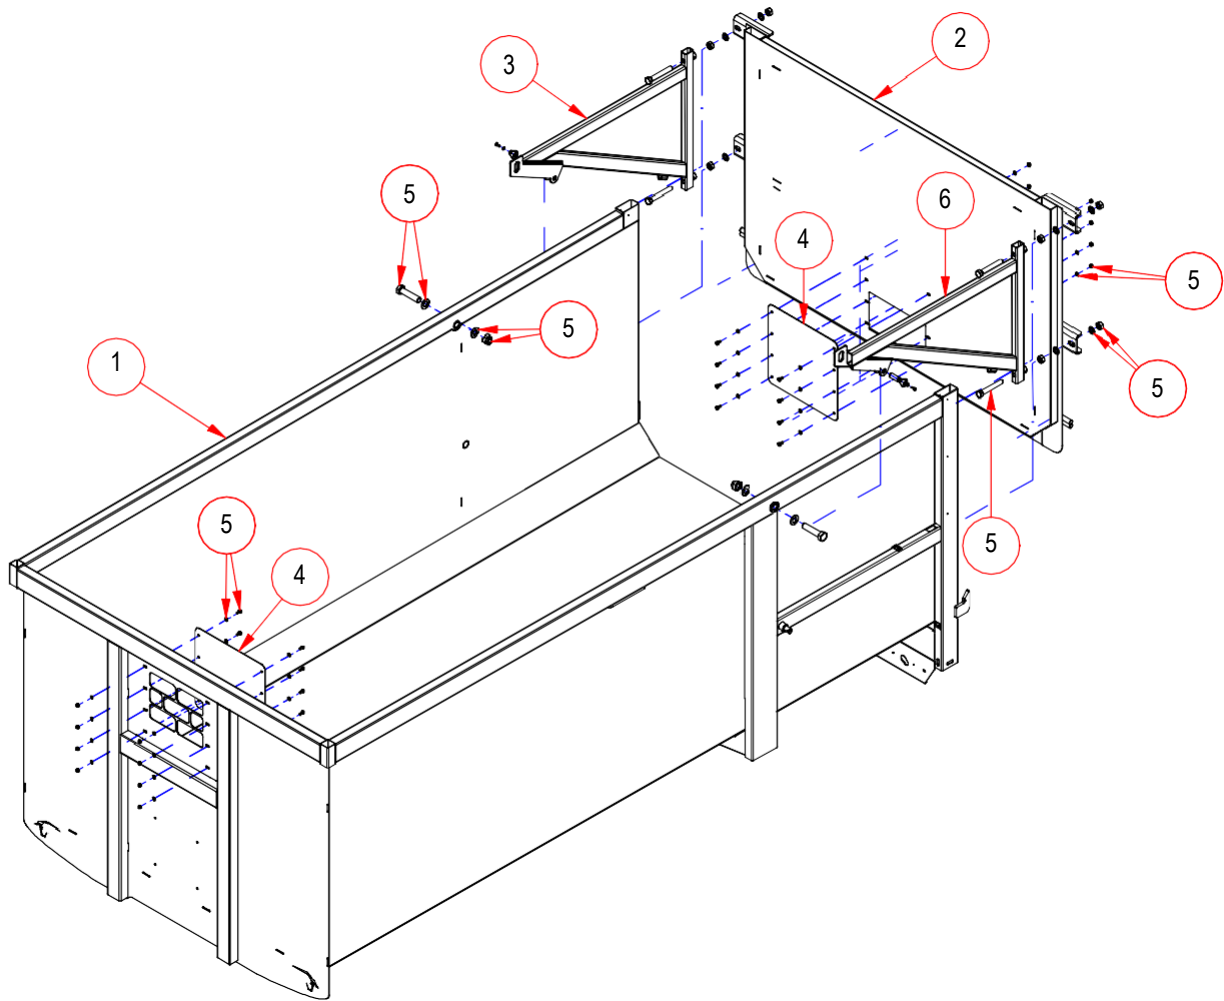

Osa	Osanumero	Nimitys, Tyyppi ja Mitat	Description
1	B100577	Lava 130KG	
2	B100603	Takalaita kp. K-lava	
3	B100598	Takalaidan kannake kp. oikea	
4	B100537	Viljaluukun peitelevy	
5		Ruuvi/mutterisetti	
6	B100597	Takalaidan kannake kp. vasen	