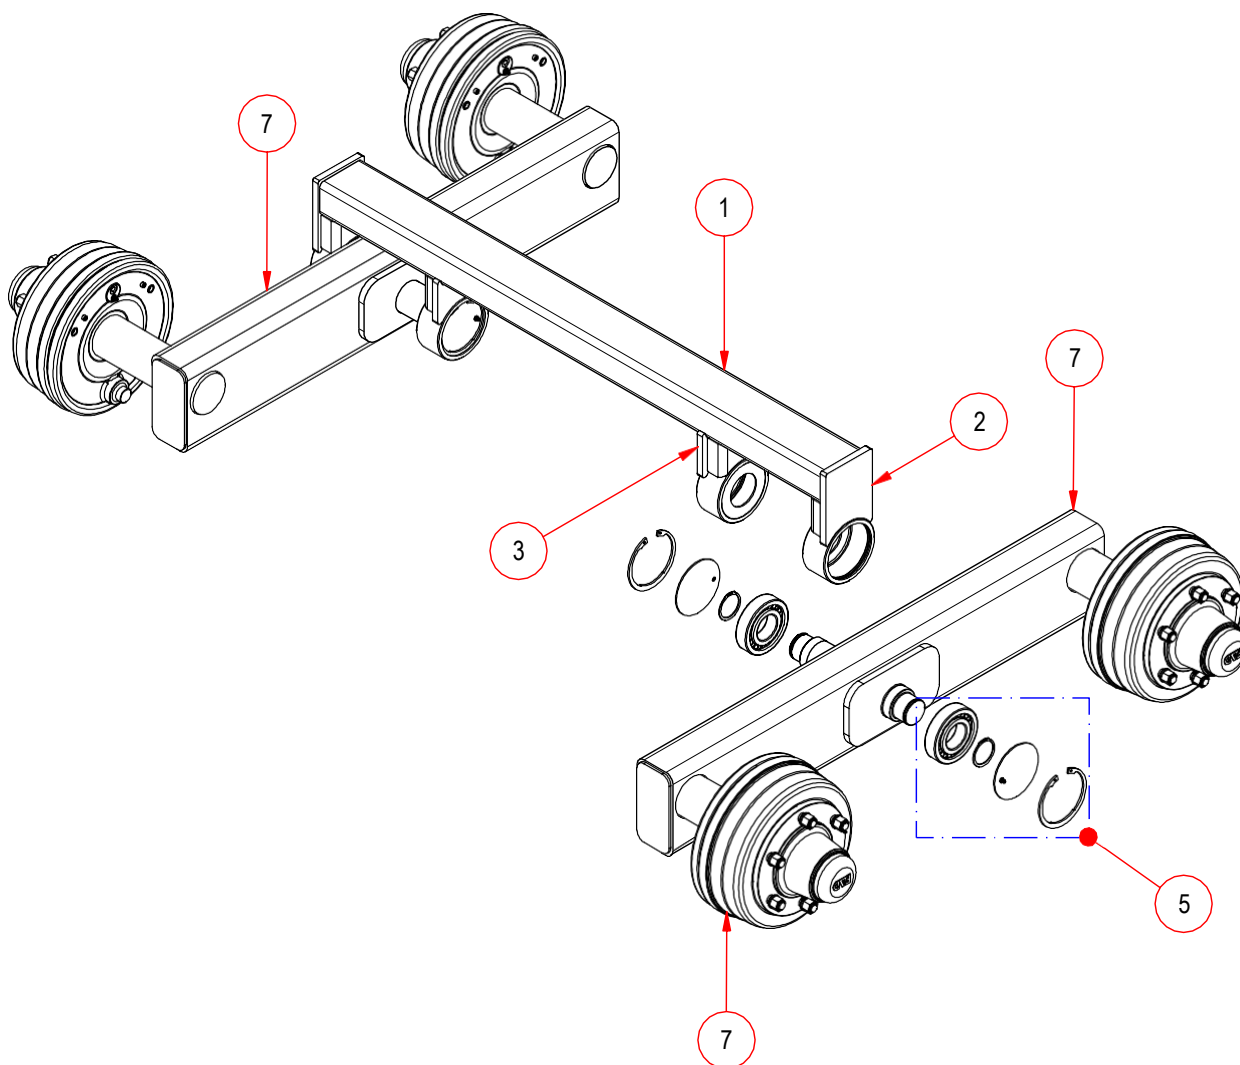

**WS130KG**  
**WS180KG**

## VARAOSAKIRJA

Härkäläntie 72  
19110 Vierumäki  
FINLAND

Tel. +358 40 7837 210  
+358 40 7837 211  
[www.weckmansteel.fi](http://www.weckmansteel.fi)

Osa	Osanumero	Nimitys, Tyyppi ja Mitat	Description
1	B100345	Runko WS130G	Frame WS130G
2	B100079	Lavatuki	Platform support
3	B100339	Vetolenkki kp WS110-130G	Towing eye assembly WS110-130G
4	B100257	Seisontajalka kp	Support leg assembly
5		Lava-akseli	
6		Teli kokoonpano WS130G	Bogie assembly WS130G

Osa	Osanumero	Nimitys, Tyyppi ja Mitat	Description
1	B100134	Telin keskiputki	
2	3-1778	Keinun laakeripesa ulompi	
3	3-1779	Keinun laakeripesa sisempi	
4	B100443	Keinu WS90G-WS130G kp 4J	
5		Laakeriseti	
6	OERIB90T007	JARRUNAPA FAD 6-P. M50-WS130	

Osa	Osanumero	Nimitys, Tyyppi ja Mitat	Description
1	B100577	Lava 130KG	
2	B100603	Takalaita kp. K-lava	
3	B100598	Takalaidan kannake kp. oikea	
4	B100537	Viljaluukun peitelevy	
5		Ruuvi/mutterisetti	
6	B100597	Takalaidan kannake kp. vasen	