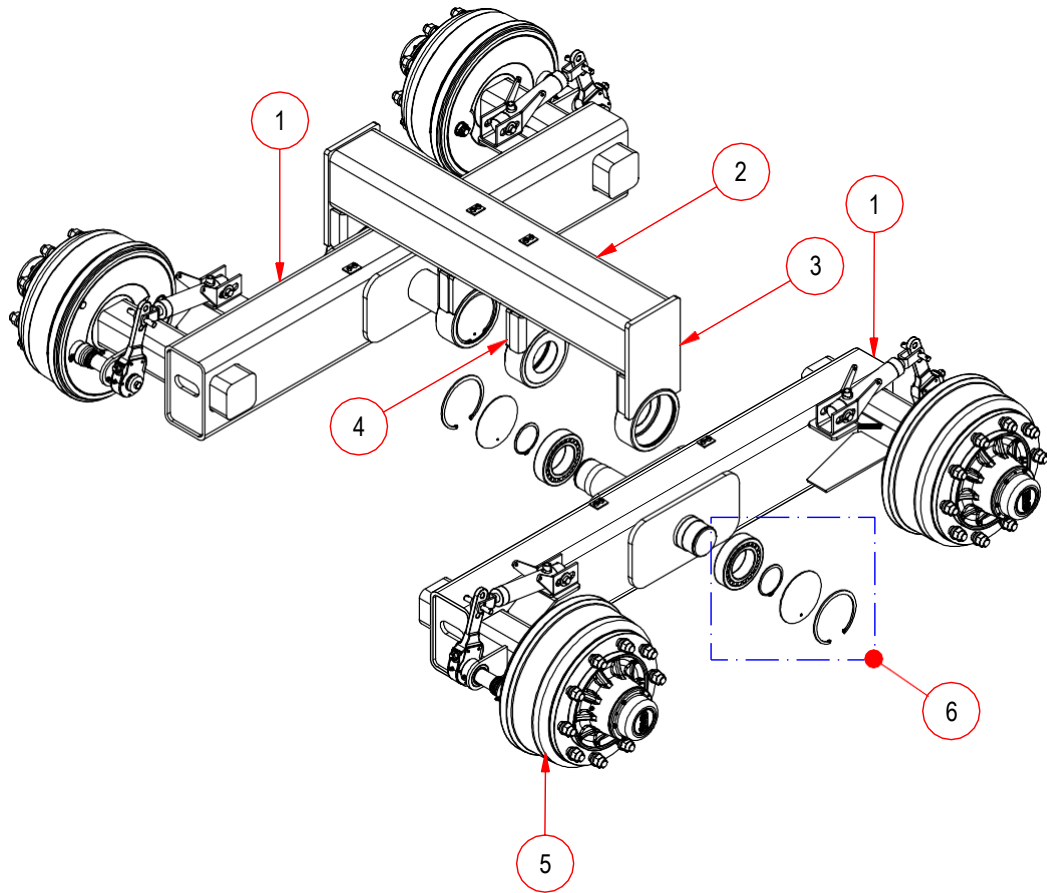

Osa	Osanumero	Nimitys, Tyyppi ja Mitat	Description
1	B100577	Lava 130KG	
2	B100603	Takalaita kp. K-lava	
3	B100598	Takalaidan kannake kp. oikea	
4	B100537	Viljaluukun peitelevy	
5		Ruuvi/mutterisetti	
6	B100597	Takalaidan kannake kp. vasen	

Osa	Osanumero	Nimitys, Tyyppi ja Mitat	Description
1	3-1685	Lampun suojus	
2	OSHCL234124027	LED-TAKAVALO LH/RH	
3		Johtosarja	

Osa	Osanumero	Nimitys, Tyyppi ja Mitat	Description
1	3-1685	Lampun suojus	
2	Multipoint_II-oikea	Takavalo oikea	
3	Multipoint_II-vasen	Takavalo vasen	
4		Johtosarja	

Osa	Osanumero	Nimitys, Tyyppi ja Mitat	Description
1	B100645	Runko WS180G	
2	B100662	Teli kp. WS180G	
3	B100665	Vetolenkki kp. WS180	
4	B100672	Seisontajalka kp. WS180G	
5	B100079	Lavatuki	
6	B100704	Lava-akseli WS180G	