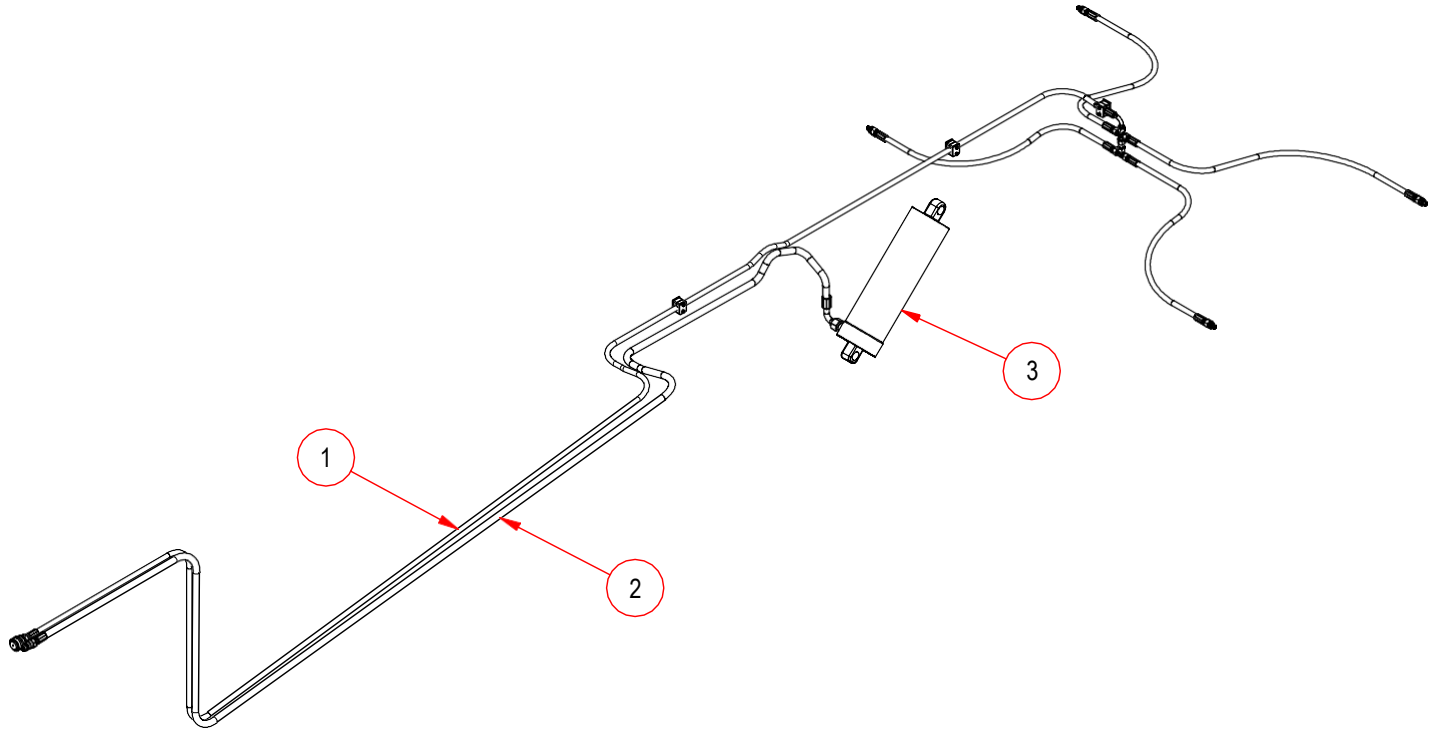

Osa	Osanumero	Nimitys, Tyyppi ja Mitat	Description
1	J100153	WS130G jarruletkusetti 4-p	
2	J100154	Kippiletkusetti WS130G	
3	OKINAS6	KIPPISYLINTERI NAS6