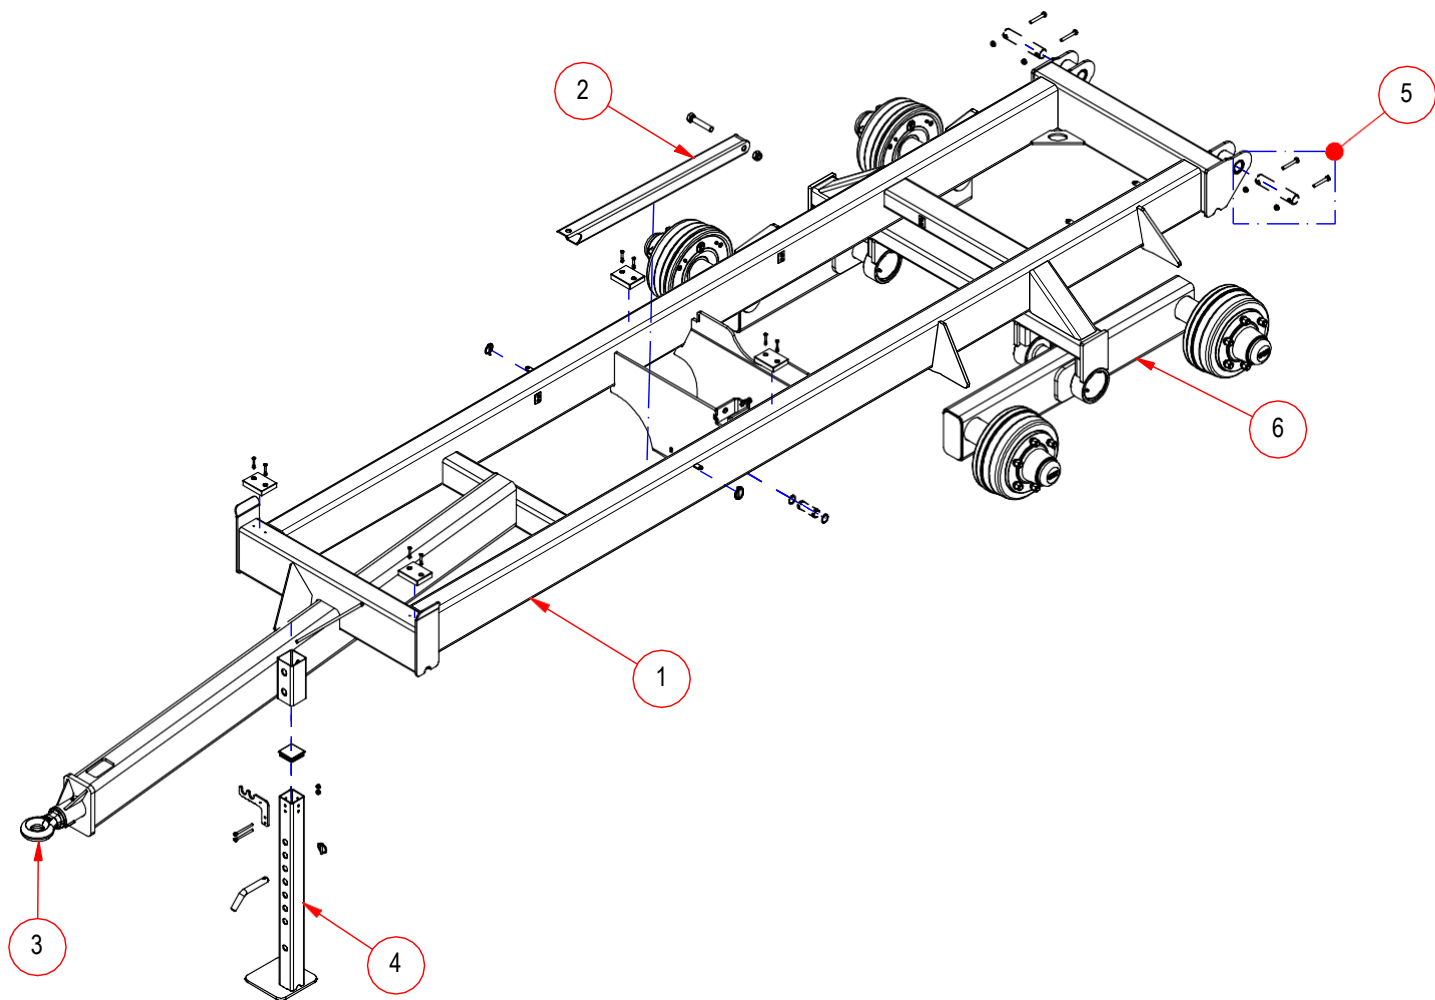

**WS130KG**  
**WS180KG**

## VARAOSAKIRJA

Härkäläntie 72  
19110 Vierumäki  
FINLAND

Tel. +358 40 7837 210  
+358 40 7837 211  
[www.weckmansteel.fi](http://www.weckmansteel.fi)

Osa	Osanumero	Nimitys, Tyyppi ja Mitat	Description
1	B100345	Runko WS130G	Frame WS130G
2	B100079	Lavatuki	Platform support
3	B100339	Vetolenkki kp WS110-130G	Towing eye assembly WS110-130G
4	B100257	Seisontajalka kp	Support leg assembly
5		Lava-akseli	
6		Teli kokoonpano WS130G	Bogie assembly WS130G

Osa	Osanumero	Nimitys, Tyyppi ja Mitat	Description
1	B100134	Telin keskiputki	
2	3-1778	Keinun laakeripesa ulompi	
3	3-1779	Keinun laakeripesa sisempi	
4	B100443	Keinu WS90G-WS130G kp 4J	
5		Laakeriseti	
6	OERIB90T007	JARRUNAPA FAD 6-P. M50-WS130	

Osa	Osanumero	Nimitys, Tyyppi ja Mitat	Description
1	B100577	Lava 130KG	
2	B100603	Takalaita kp. K-lava	
3	B100598	Takalaidan kannake kp. oikea	
4	B100537	Viljaluukun peitelevy	
5		Ruuvi/mutterisetti	
6	B100597	Takalaidan kannake kp. vasen	