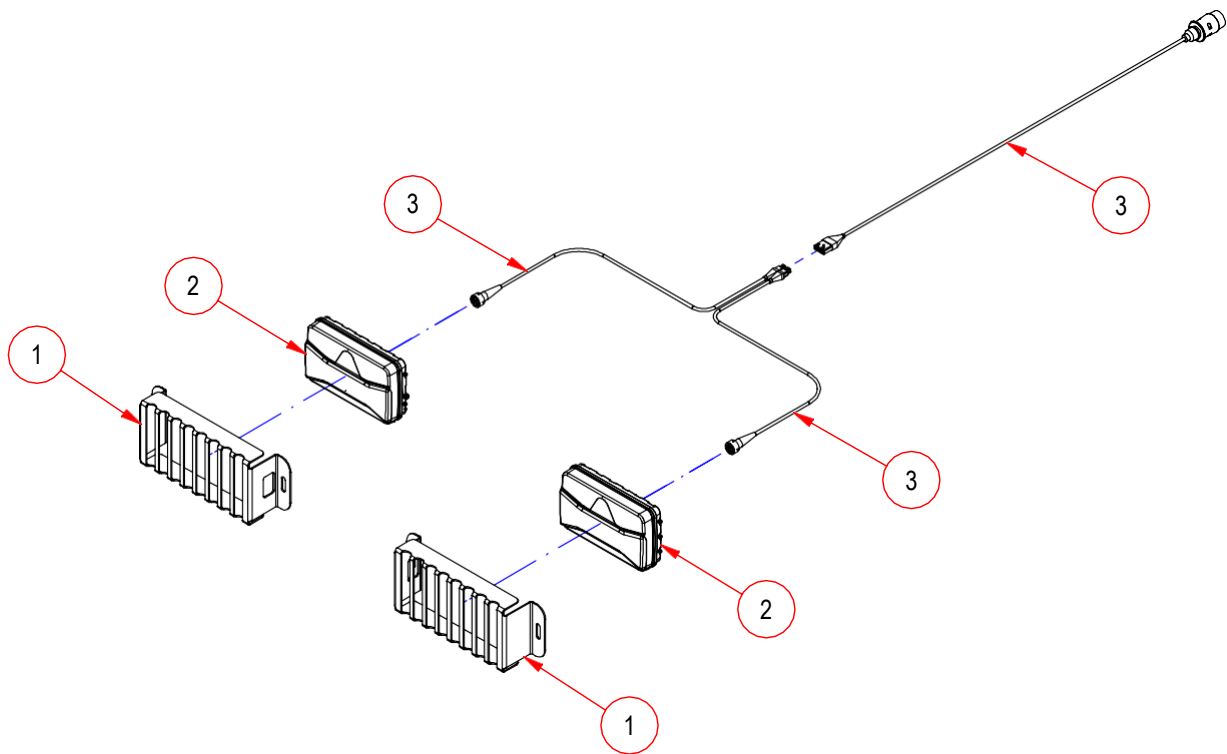

Osa	Osanumero	Nimitys, Tyyppi ja Mitat	Description
1	3-1685	Lampun suojus	
2	OSHCL234124027	LED-TAKAVALO LH/RH	
3		Johtosarja