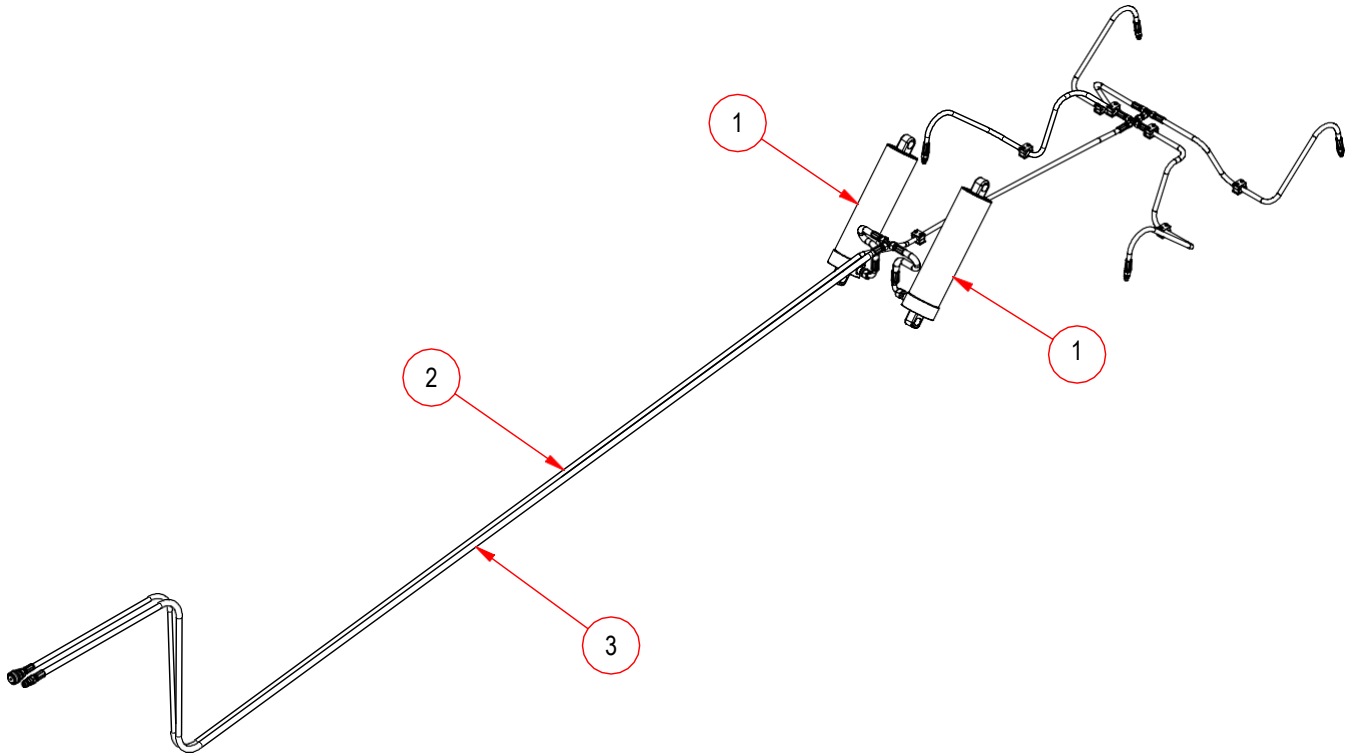

Osa	Osanumero	Nimitys, Tyyppi ja Mitat	Description
1	OKINAS7	Kippisylinteri NAS7	
2	J100165	WS180DG jarruletkusetti 4-p	
3	J100167	Kippiletkusetti WS180DG