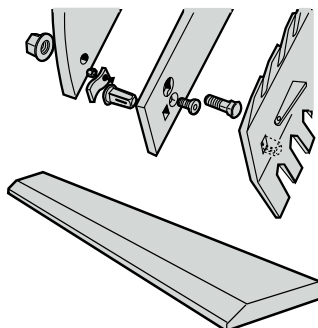

SISU ER LAGERFØRENDE

Vi lagerfører: Brytebolt, Standard, Friløp, slurekobling, Friksjon, Vidvinkel, Evolution PTO Akseler.

Vi har også deler til Benzi PTO på lager som gaffel og kryss.

SISU SLITESTÅL

SISU lagerfører standard slitestål til det meste av snøfresere, snøploger og planerings skjær. Forskjellige lengder og tykkelser, også med bukkede ender. Spør Bjørn Erik på mobil 930 11 920.

- Vegvesenstandard 500 BR
- Perforerte & glatte fotstål
- Stort utvalg til de fleste snøfresere og ploger
- SISU er lagerførende og sender over hele landet

12 mm slitestål i hardhet 500 brinell

**Tilbehør:
Bolter og mutter.
Kilebolter.**