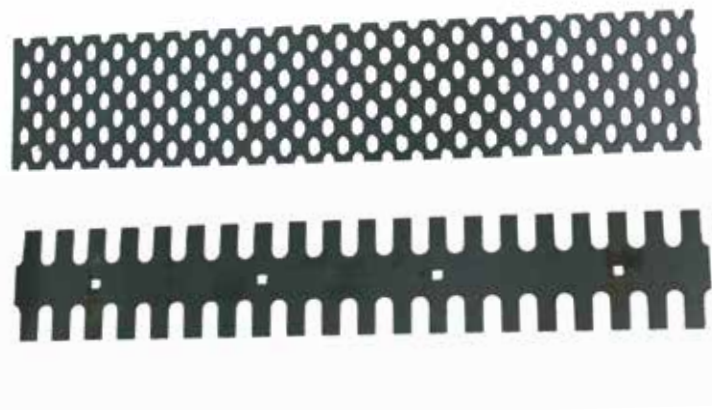

SISU SLITESTÅL

SISU lagerfører standard slitestål til det meste av snøfresere, snøploger og planerings skjær. Forskjellige lengder og tykkelser, også med bukkede ender. Spør Bjørn Erik på mobil 930 11 920.

- Vegvesenstandard 500 BR
- Perforerte & glatte fotstål
- Stort utvalg til de fleste snøfresere og ploger
- SISU er lagerførende og sender over hele landet

12 mm slitestål i hardhet 500 brinell