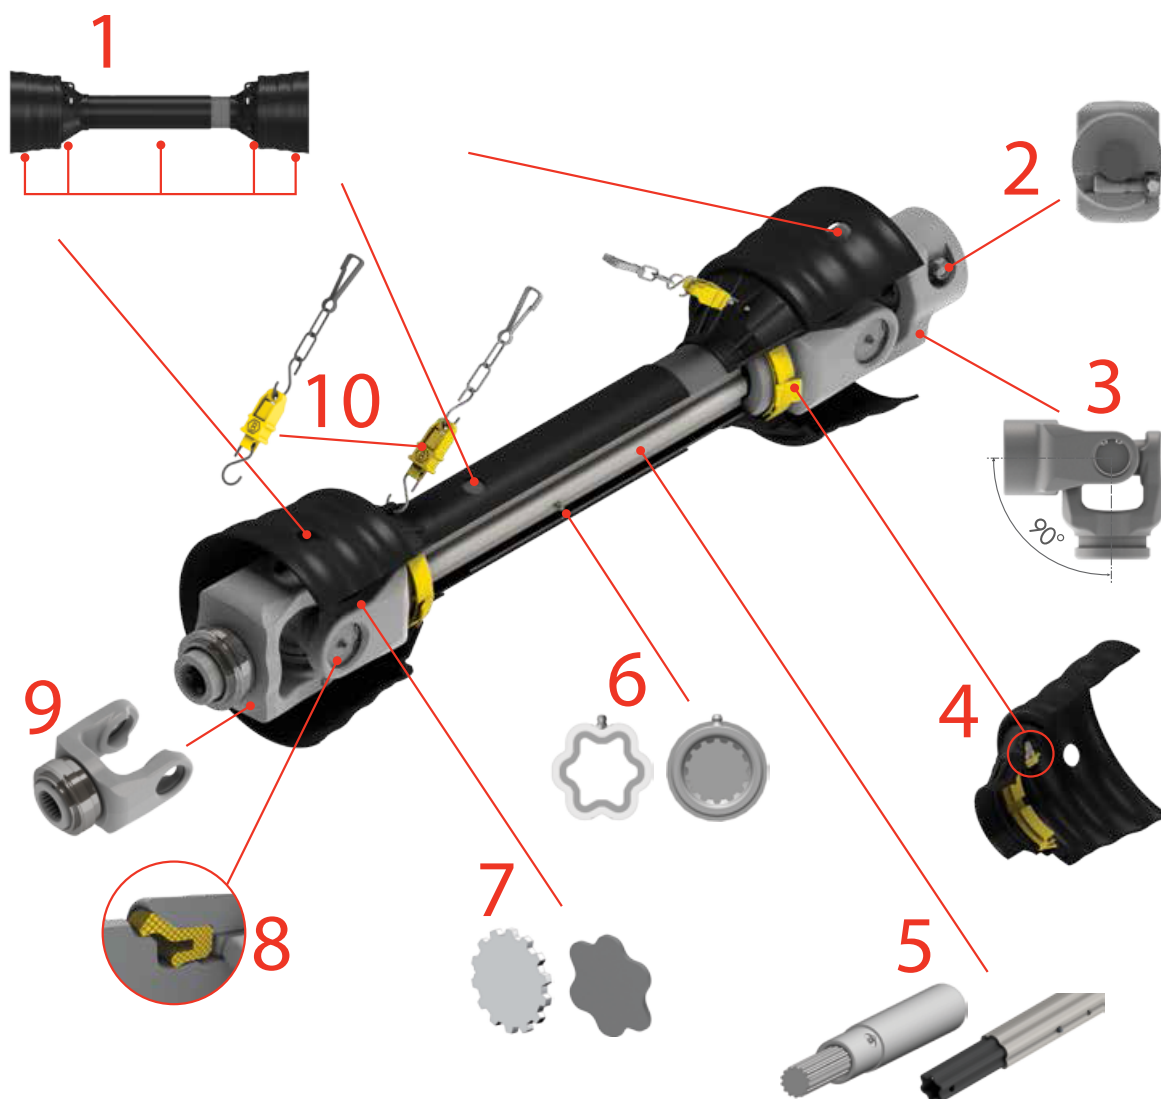

SISU

PRODUKTER A/S

KOBLINGER DIESELTANKER SLITESTÅL • PTO

SISU DIESELTANKER

NYHET! Adam pumps transporttanker for diesel med volum på 220 liter og 440 liter. Tankene er produsert i Polythylene plast og har integrert plass for fyllepistol.

BENZI PTO AKSLER

1. Lett tilgjengelige smørepler
2. Vibrasjonsfrie fester
3. 90° vinkel på ledd ved stillstand
4. 50 timers smøreintervall
5. Herdede teleskopprofiler
6. Smørepler på teleskopprofil
7. Tette rørender
8. 50 timers smøreintervaller
9. Hurtigkopling i stål
10. Forhåndsinnstilt utløsermekanisme

SISU ER LAGERFØRENDE

Vi lagerfører: Brytebolt, Standard, Friløp, slurekobling, Friksjon, Vidvinkel, Evolution PTO Akseler.

Vi har også deler til Benzi PTO på lager som gaffel og kryss.

SISU SLITESTÅL

SISU lagerfører standard slitestål til det meste av snøfresere, snøploger og planerings skjær. Forskjellige lengder og tykkelser, også med bukkede ender. Spør Bjørn Erik på mobil 930 11 920.